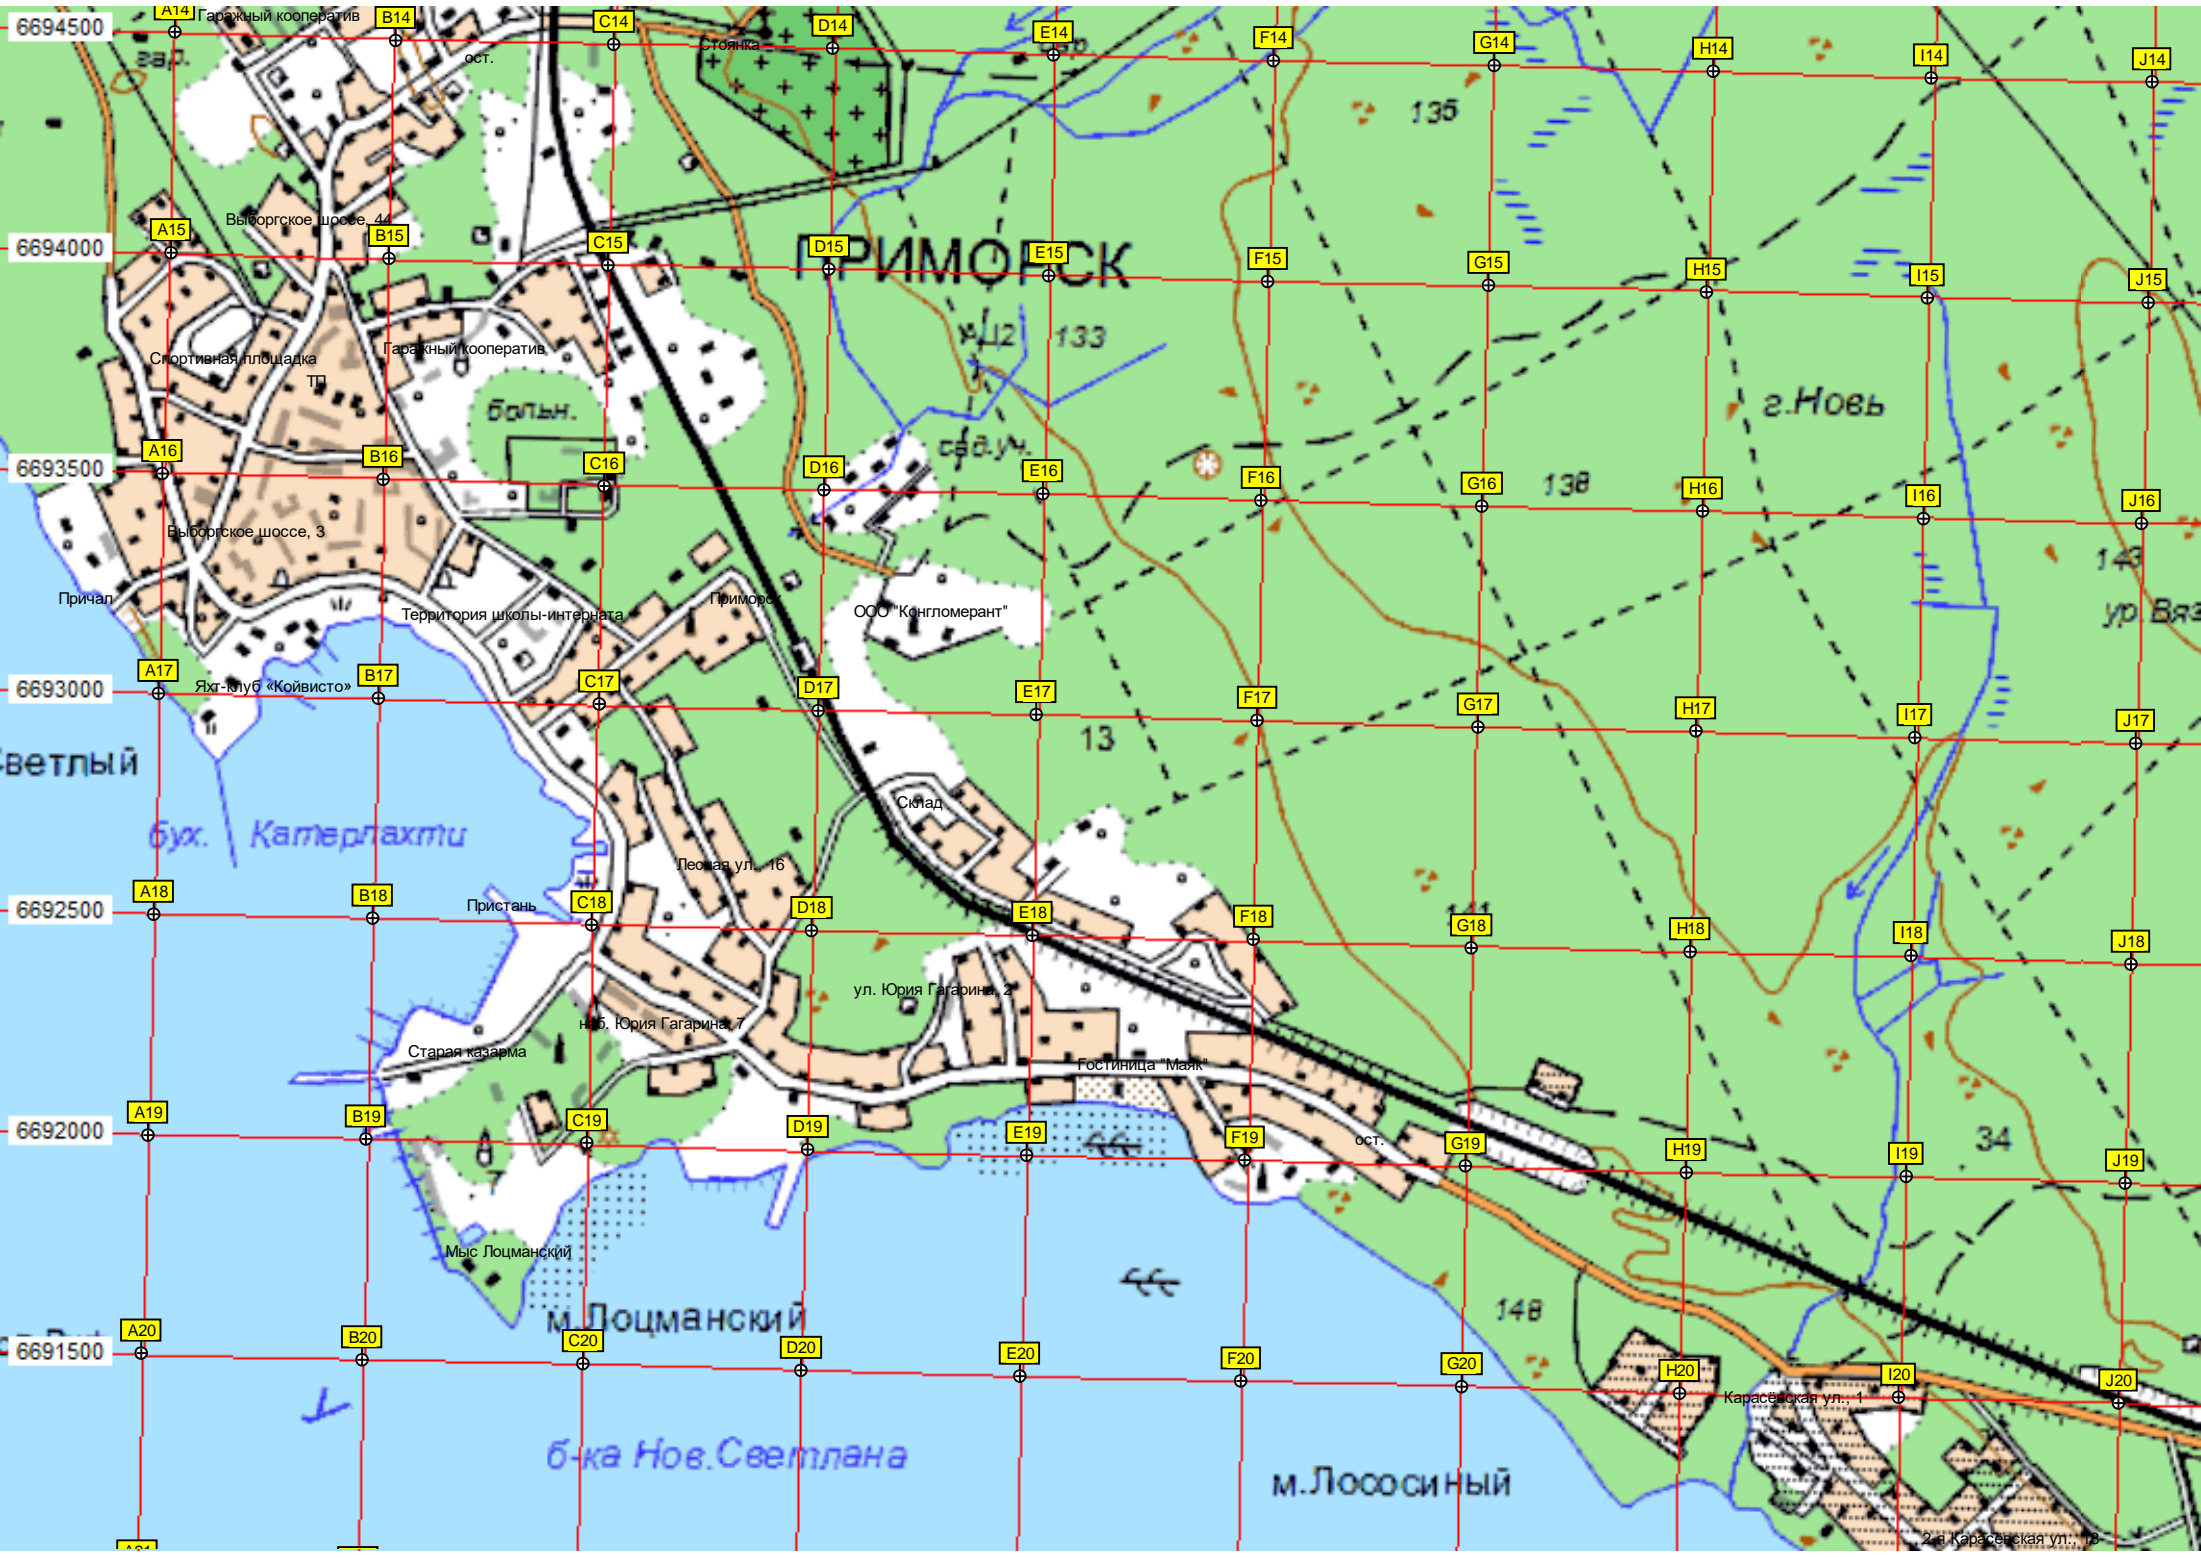

6694500

6694000

6693500

6693000

6692500

6692000

6691500

ПРИМОРСК

г. Новь

м. Лоцманский

б-ка Нов. Светлана

м. Лососинный

А14

В14

С14

Д14

Е14

Ф14

Г14

Н14

И14

Ж14

А15

В15

С15

Д15

Е15

Ф15

Г15

Н15

И15

Ж15

А16

В16

С16

Д16

Е16

Ф16

Г16

Н16

И16

Ж16

А17

В17

С17

Д17

Е17

Ф17

Г17

Н17

И17

Ж17

А18

В18

С18

Д18

Е18

Ф18

Г18

Н18

И18

Ж18

А19

В19

С19

Д19

Е19

Ф19

Г19

Н19

И19

Ж19

А20

В20

С20

Д20

Е20

Ф20

Г20

Н20

И20

Ж20

Гаражный кооператив

Выборгское шоссе, 44

Спортивная площадка

Гаражный кооператив

Выборгское шоссе, 3

Яхт-клуб «Койвисто»

Пристань

Старая казарма

Мыс Лоцманский

б-ка Нов. Светлана

бол.н.

Территория школы-интерната

Лесная ул., 16

ул. Юрия Гагарина, 7

М. Лоцманский

ост.

Стоянка

Приморск

Склад

ул. Юрия Гагарина, 2

Гостиница "Маяк"

ост.

б-ка Нов. Светлана

133

13

135

138

148

34

Карасевская ул., 1

2-я Карасевская ул., 1а