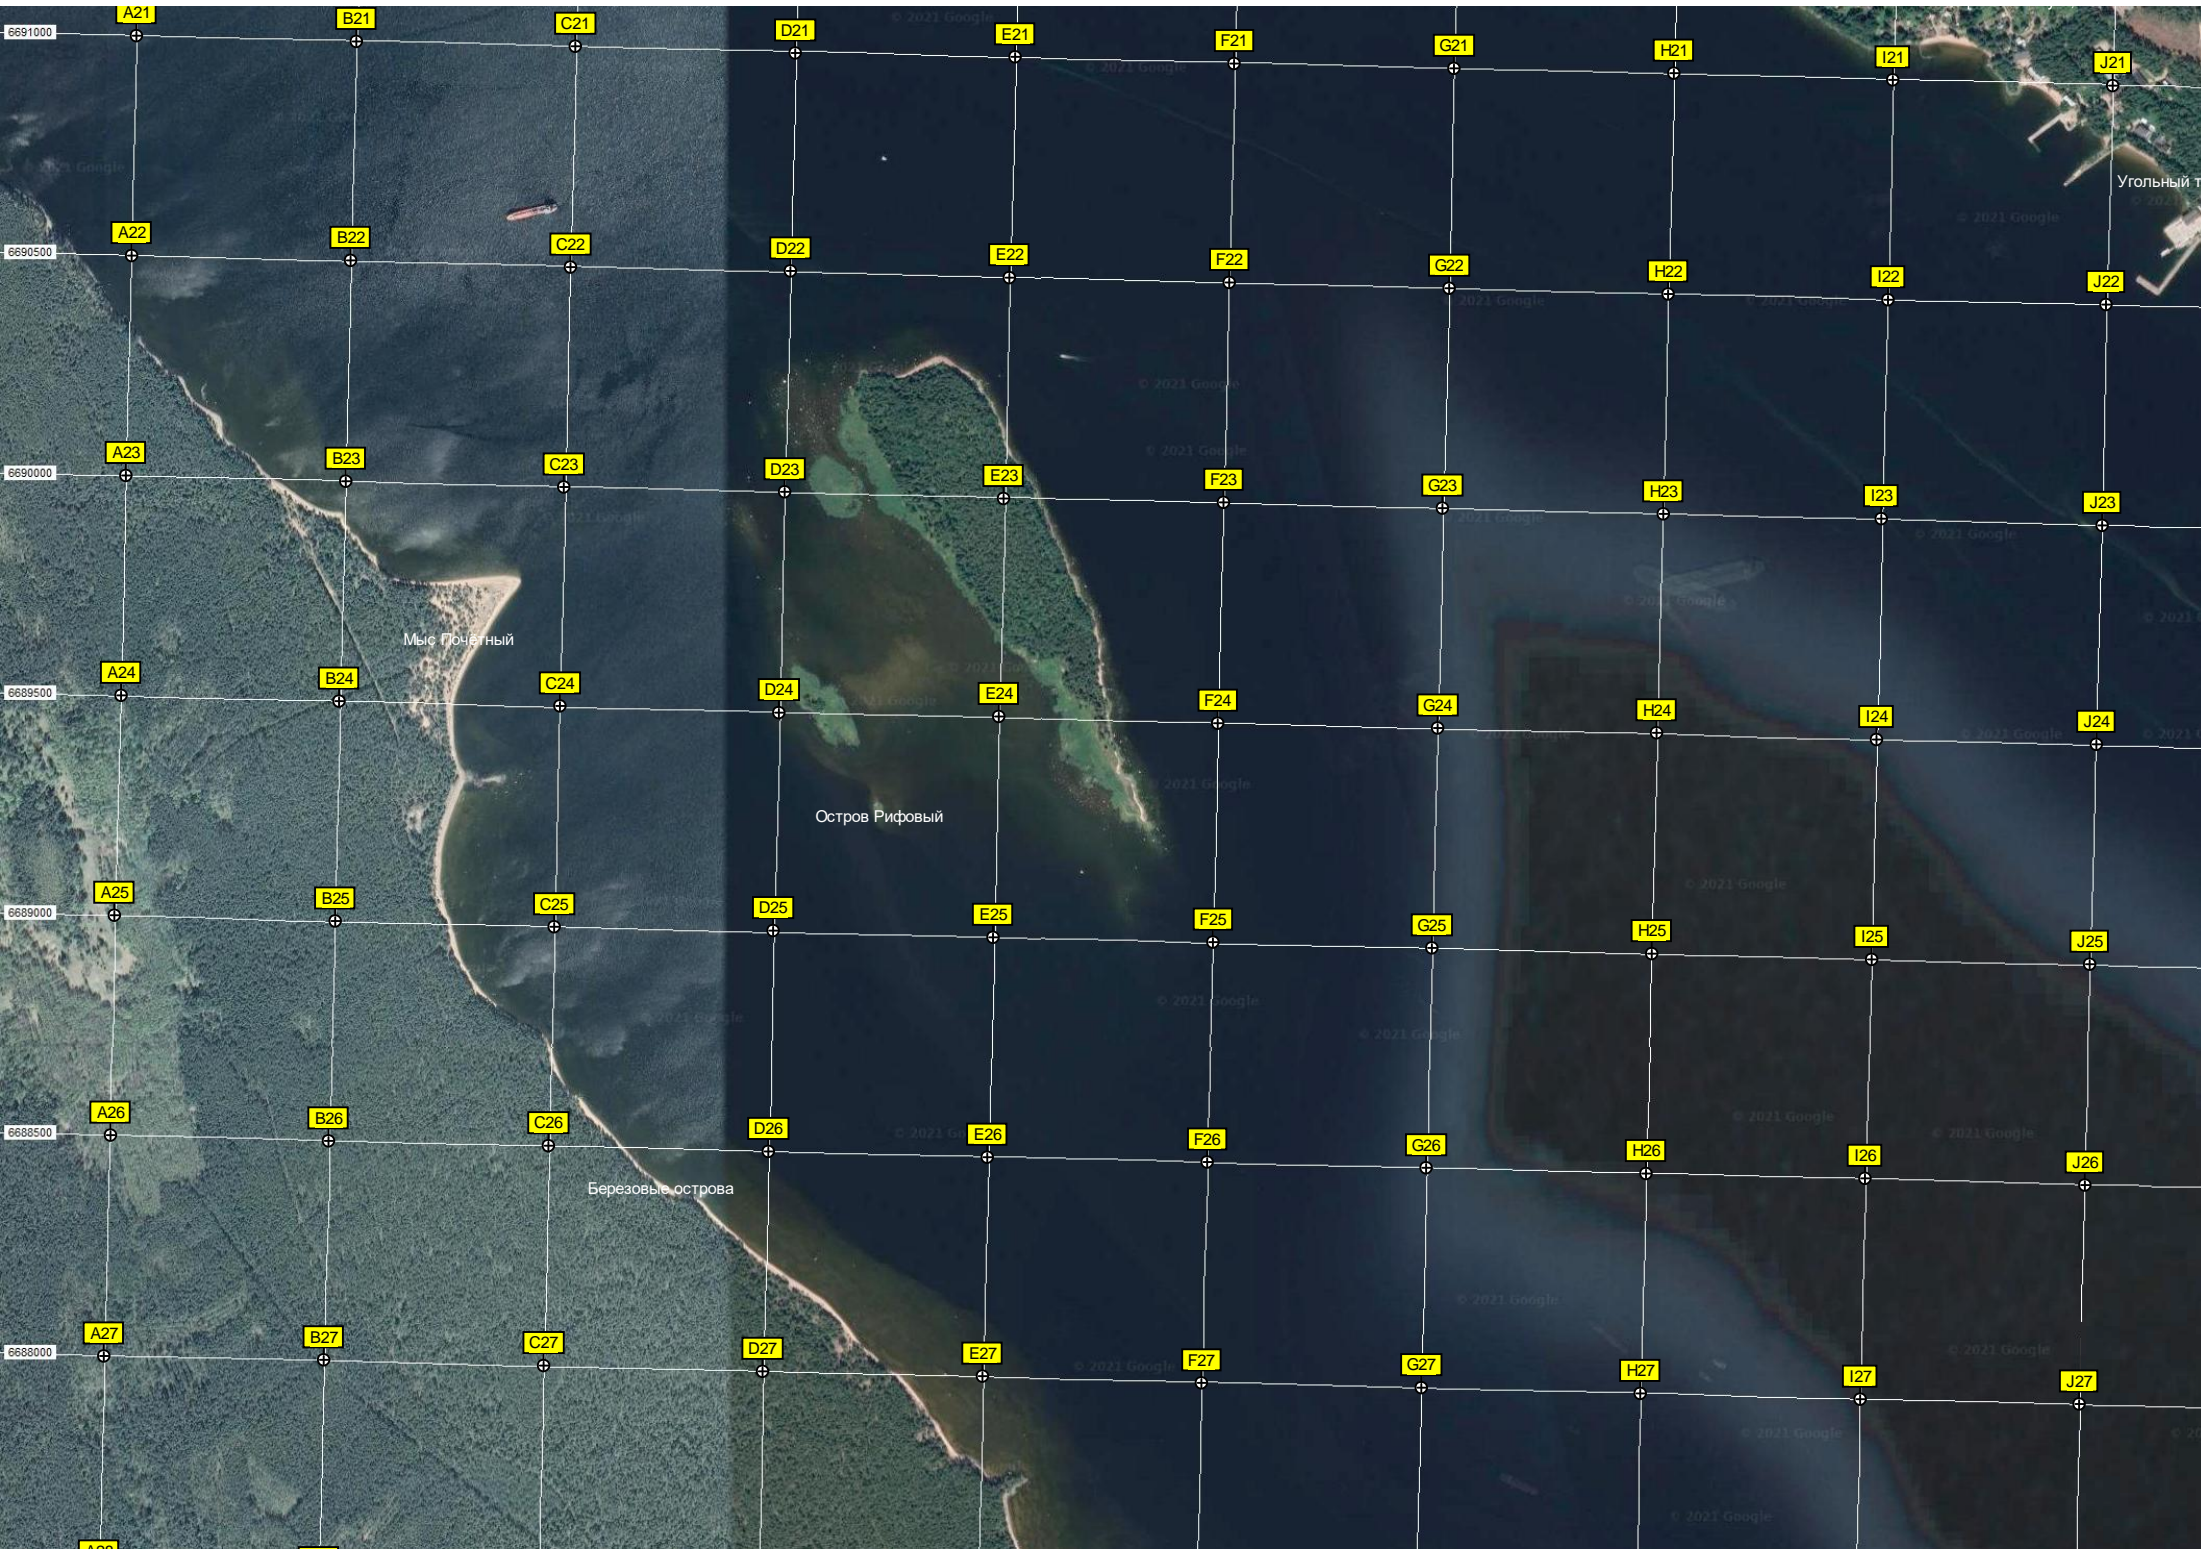

Урочище Задорожное

Заброшенная звероферма

Станционная ул., 28 Приморское шоссе, 12а

Магазин "Пятерочка"

Знак

Звероводческое предприятие

6691000

A21