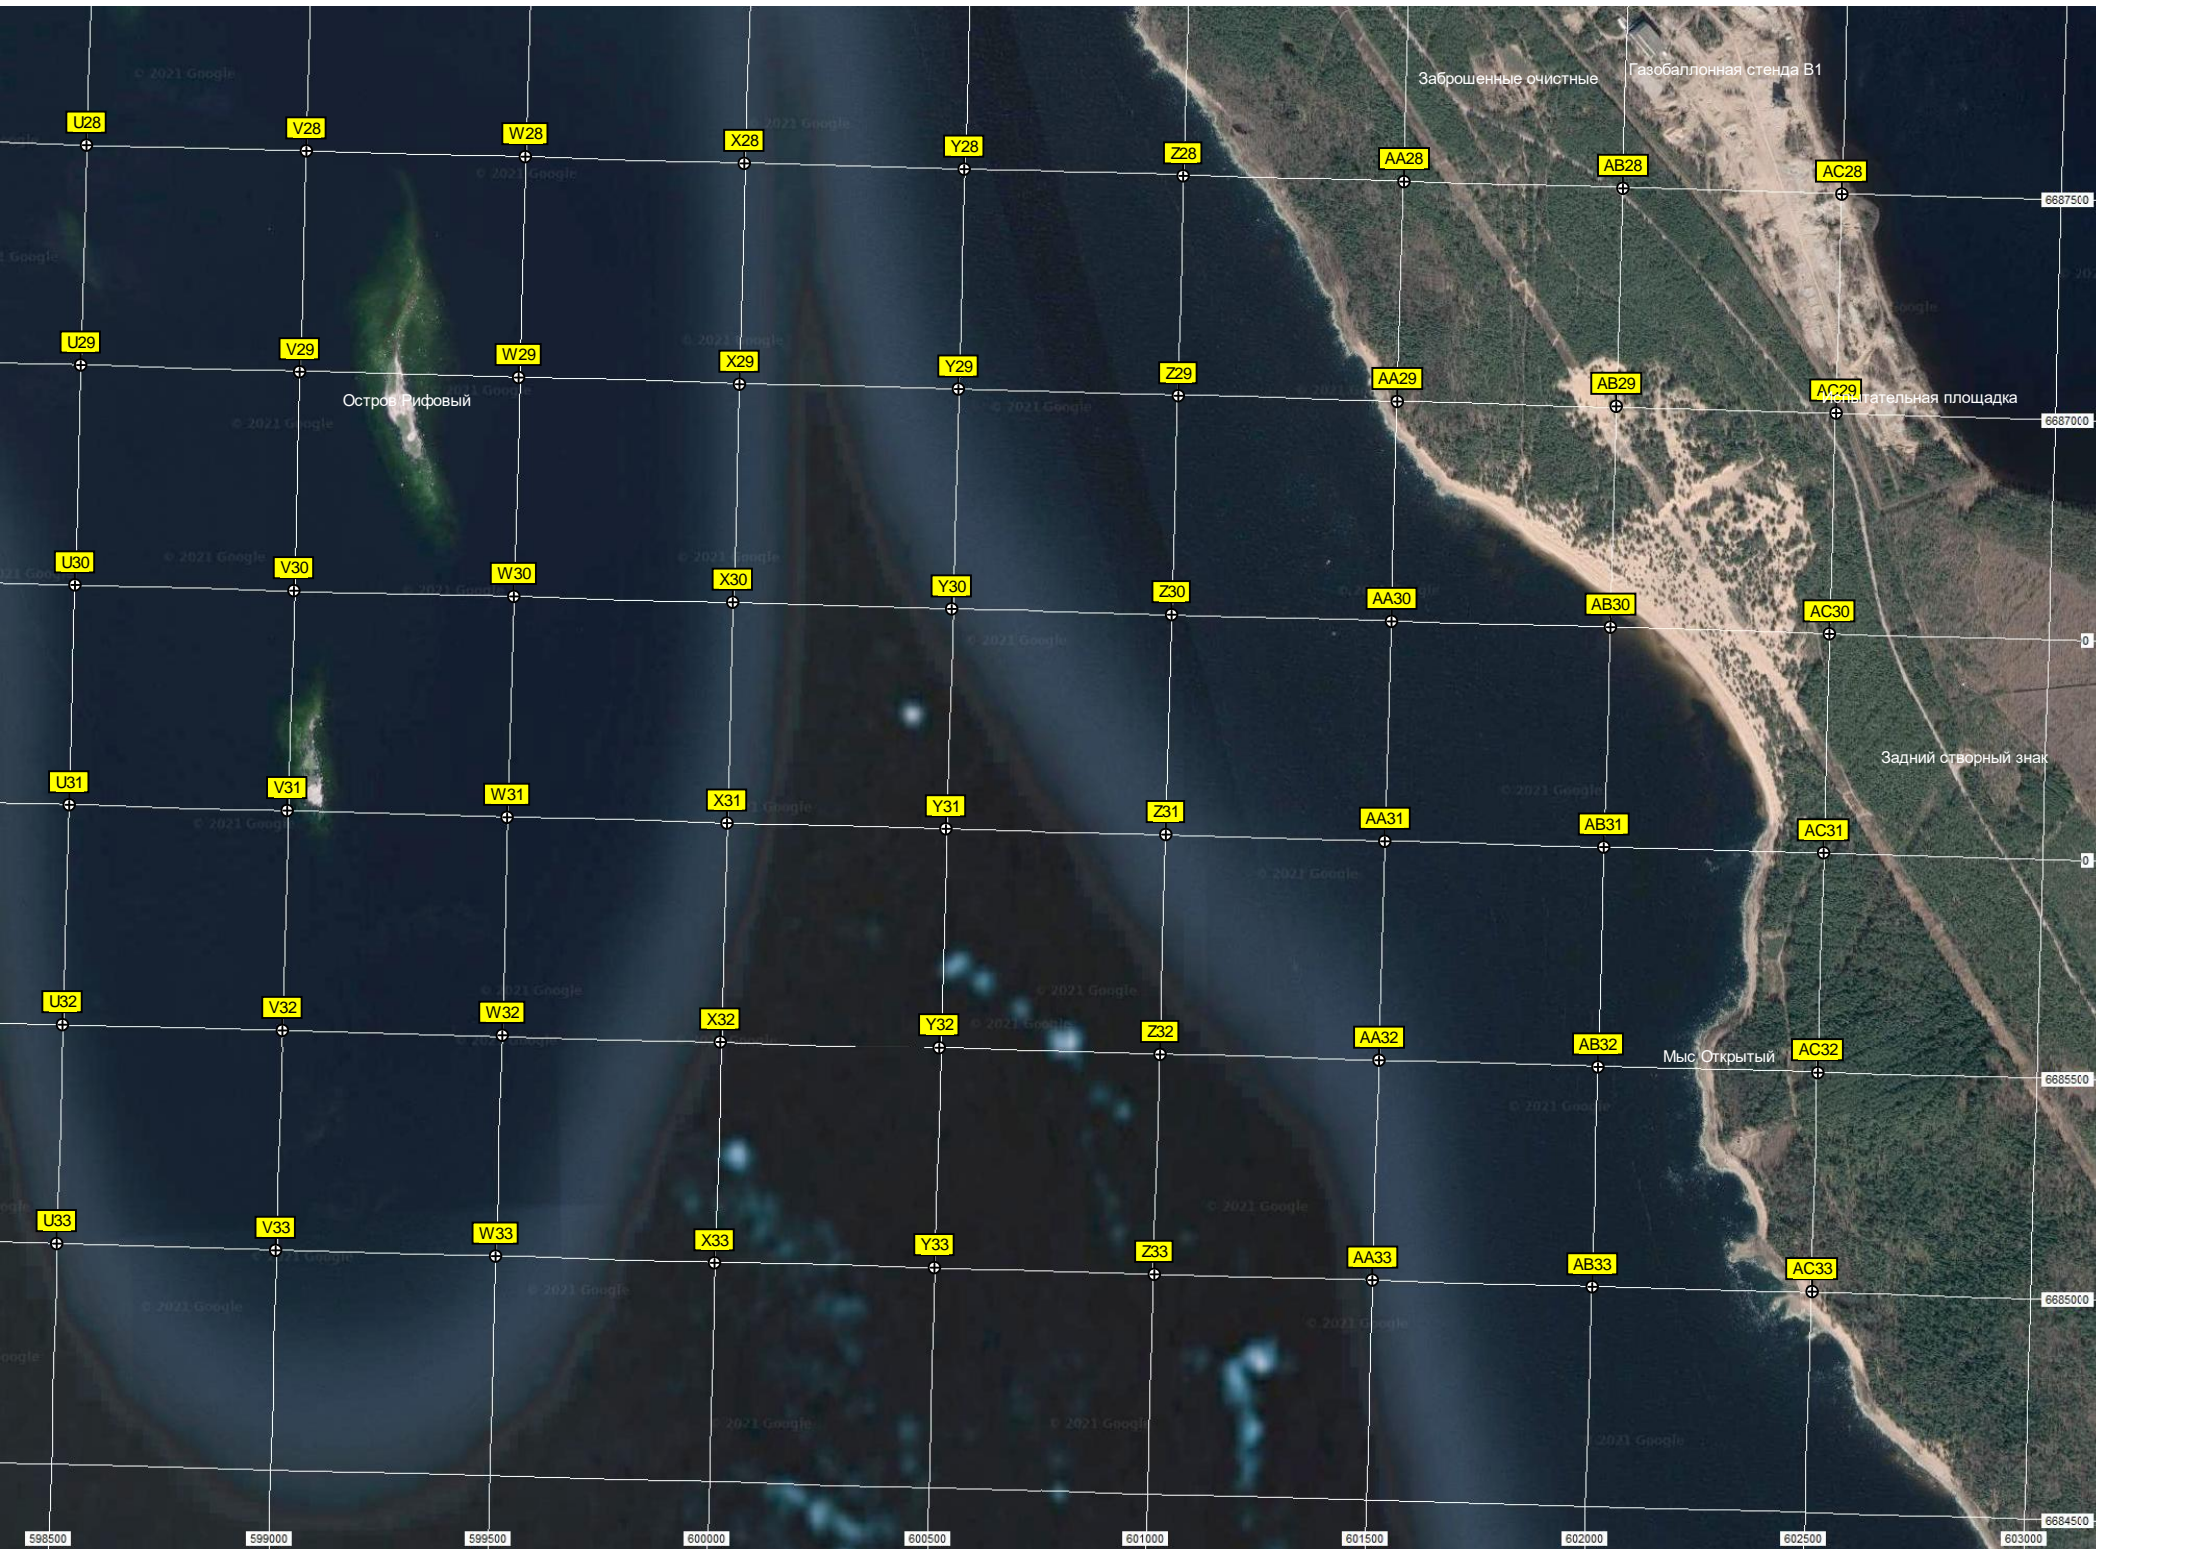

T33

Мыс Второй Зубец

Мыс Первый Зубец

Остров Длиннобережный

593500 594000 594500 595000 595500 596000 596500 597000 597500 598000

Заброшенные очистные Газобаллонная станция В1

Остров Рифовый

Складная площадка