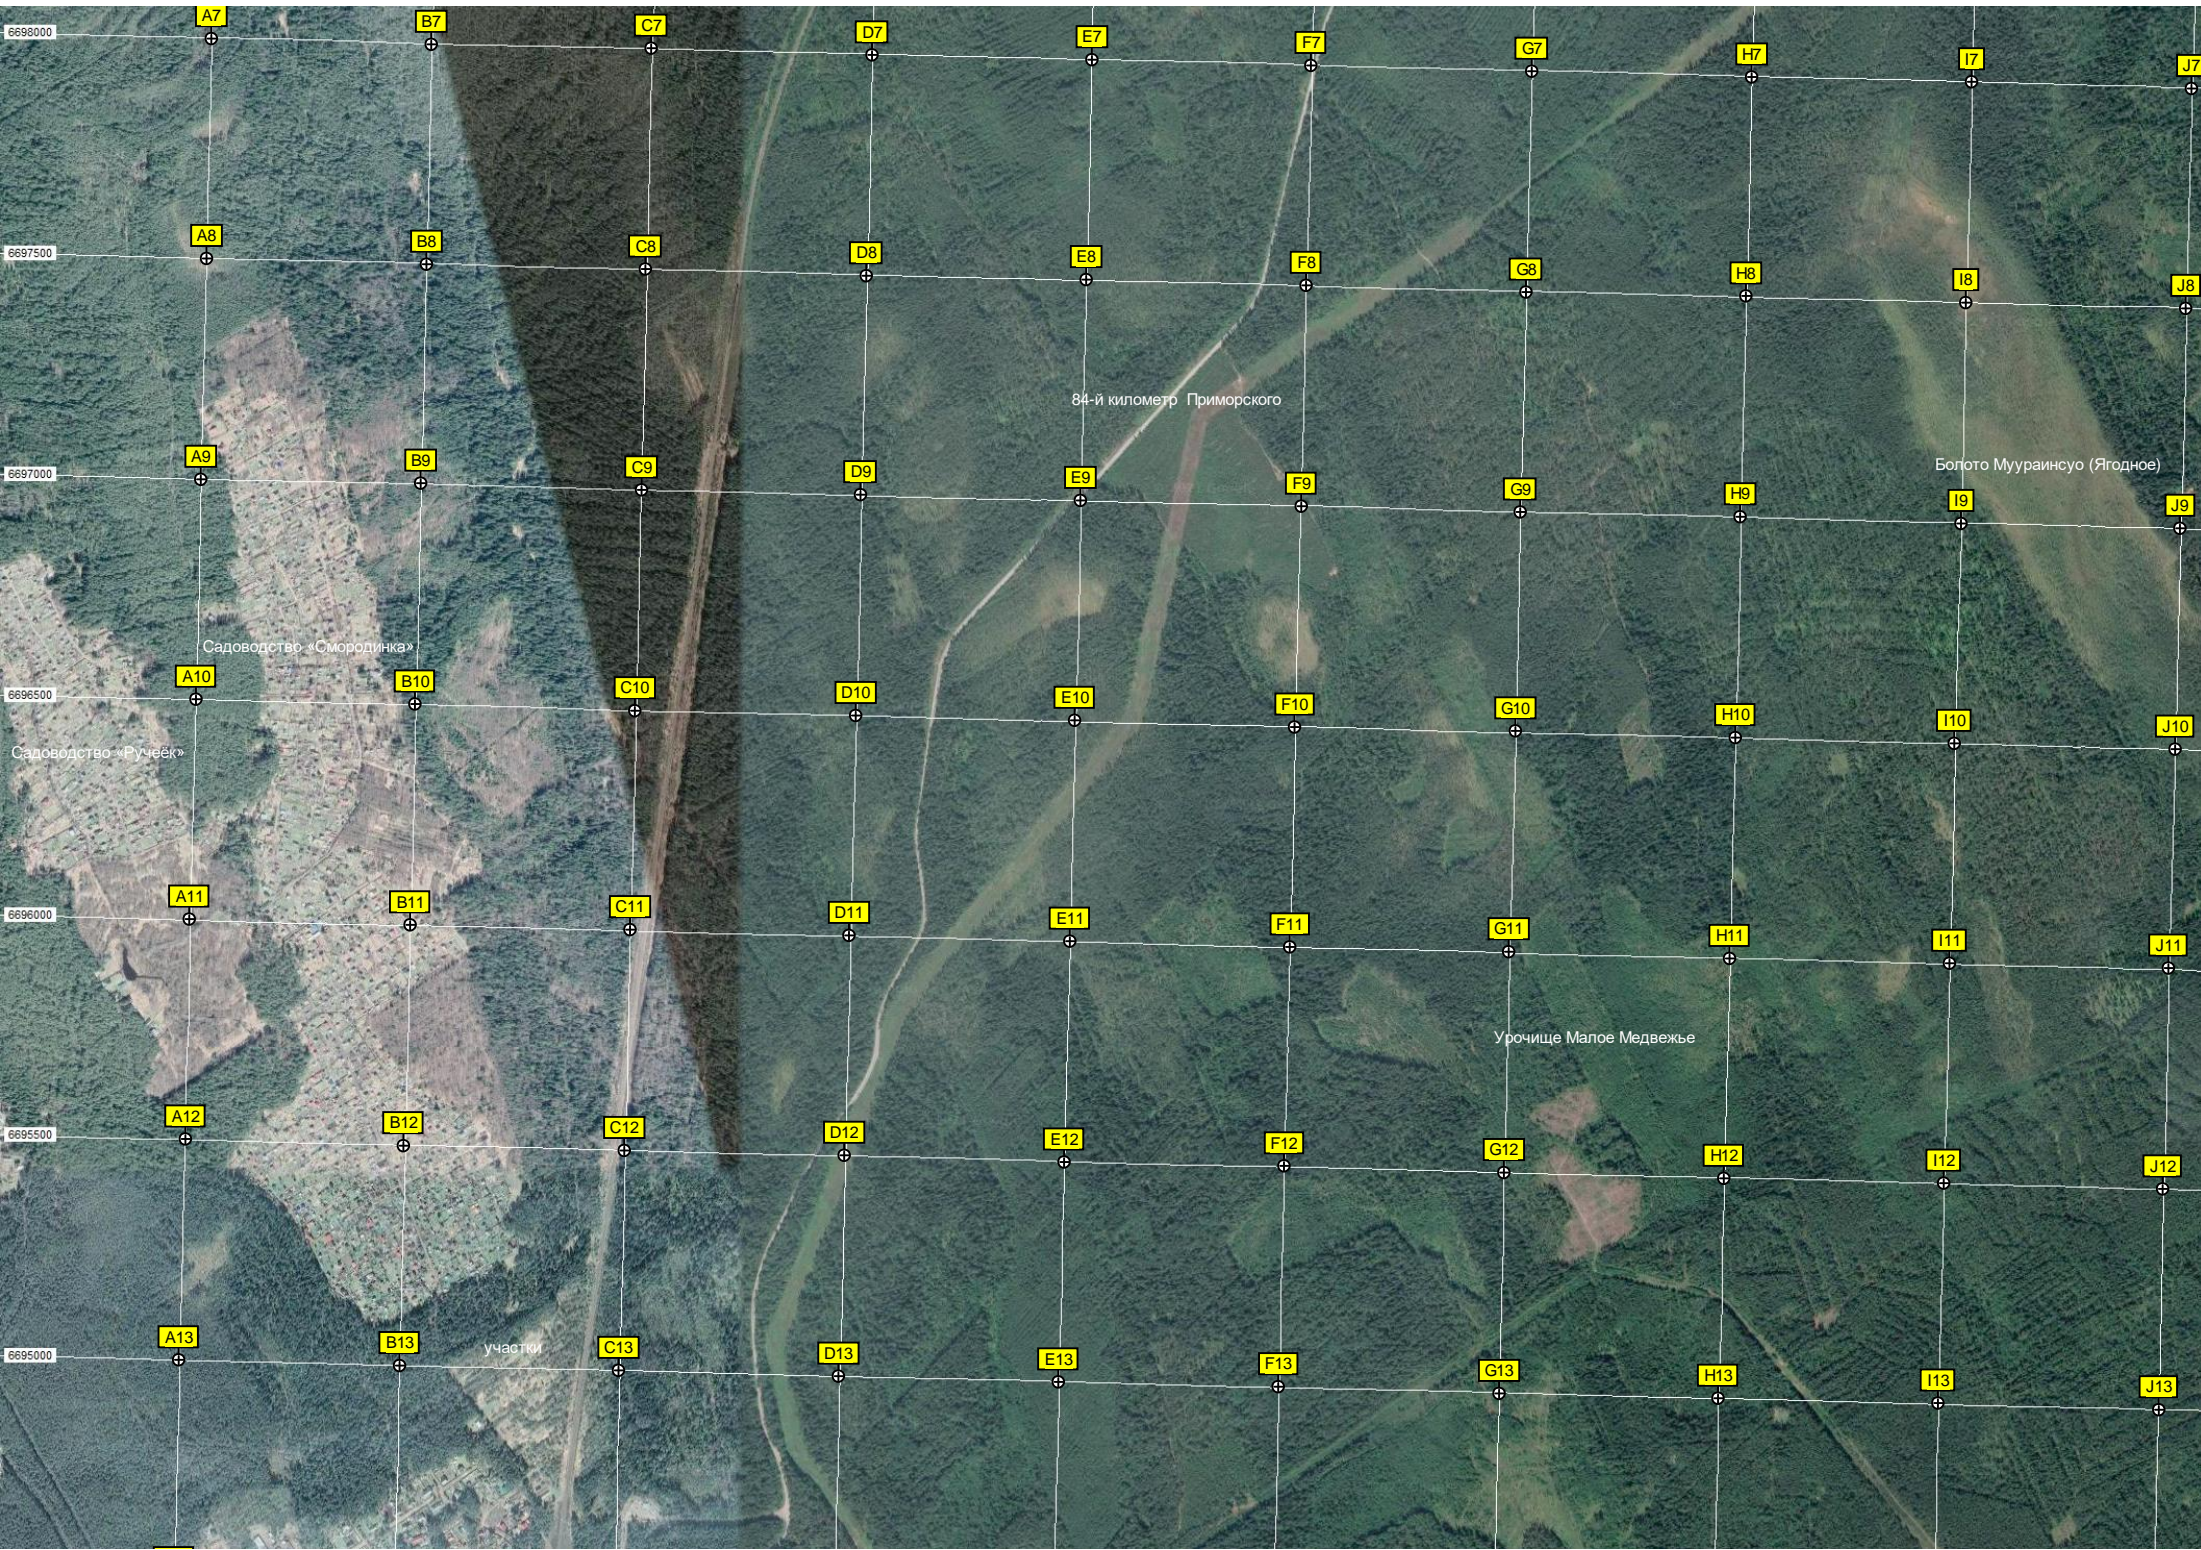

AC6

Высота 70м

Болото Большая Толь

Развалины

Гаражный кооператив

Выборгское шоссе, 44

Спортивная площадка

Гаражный кооператив