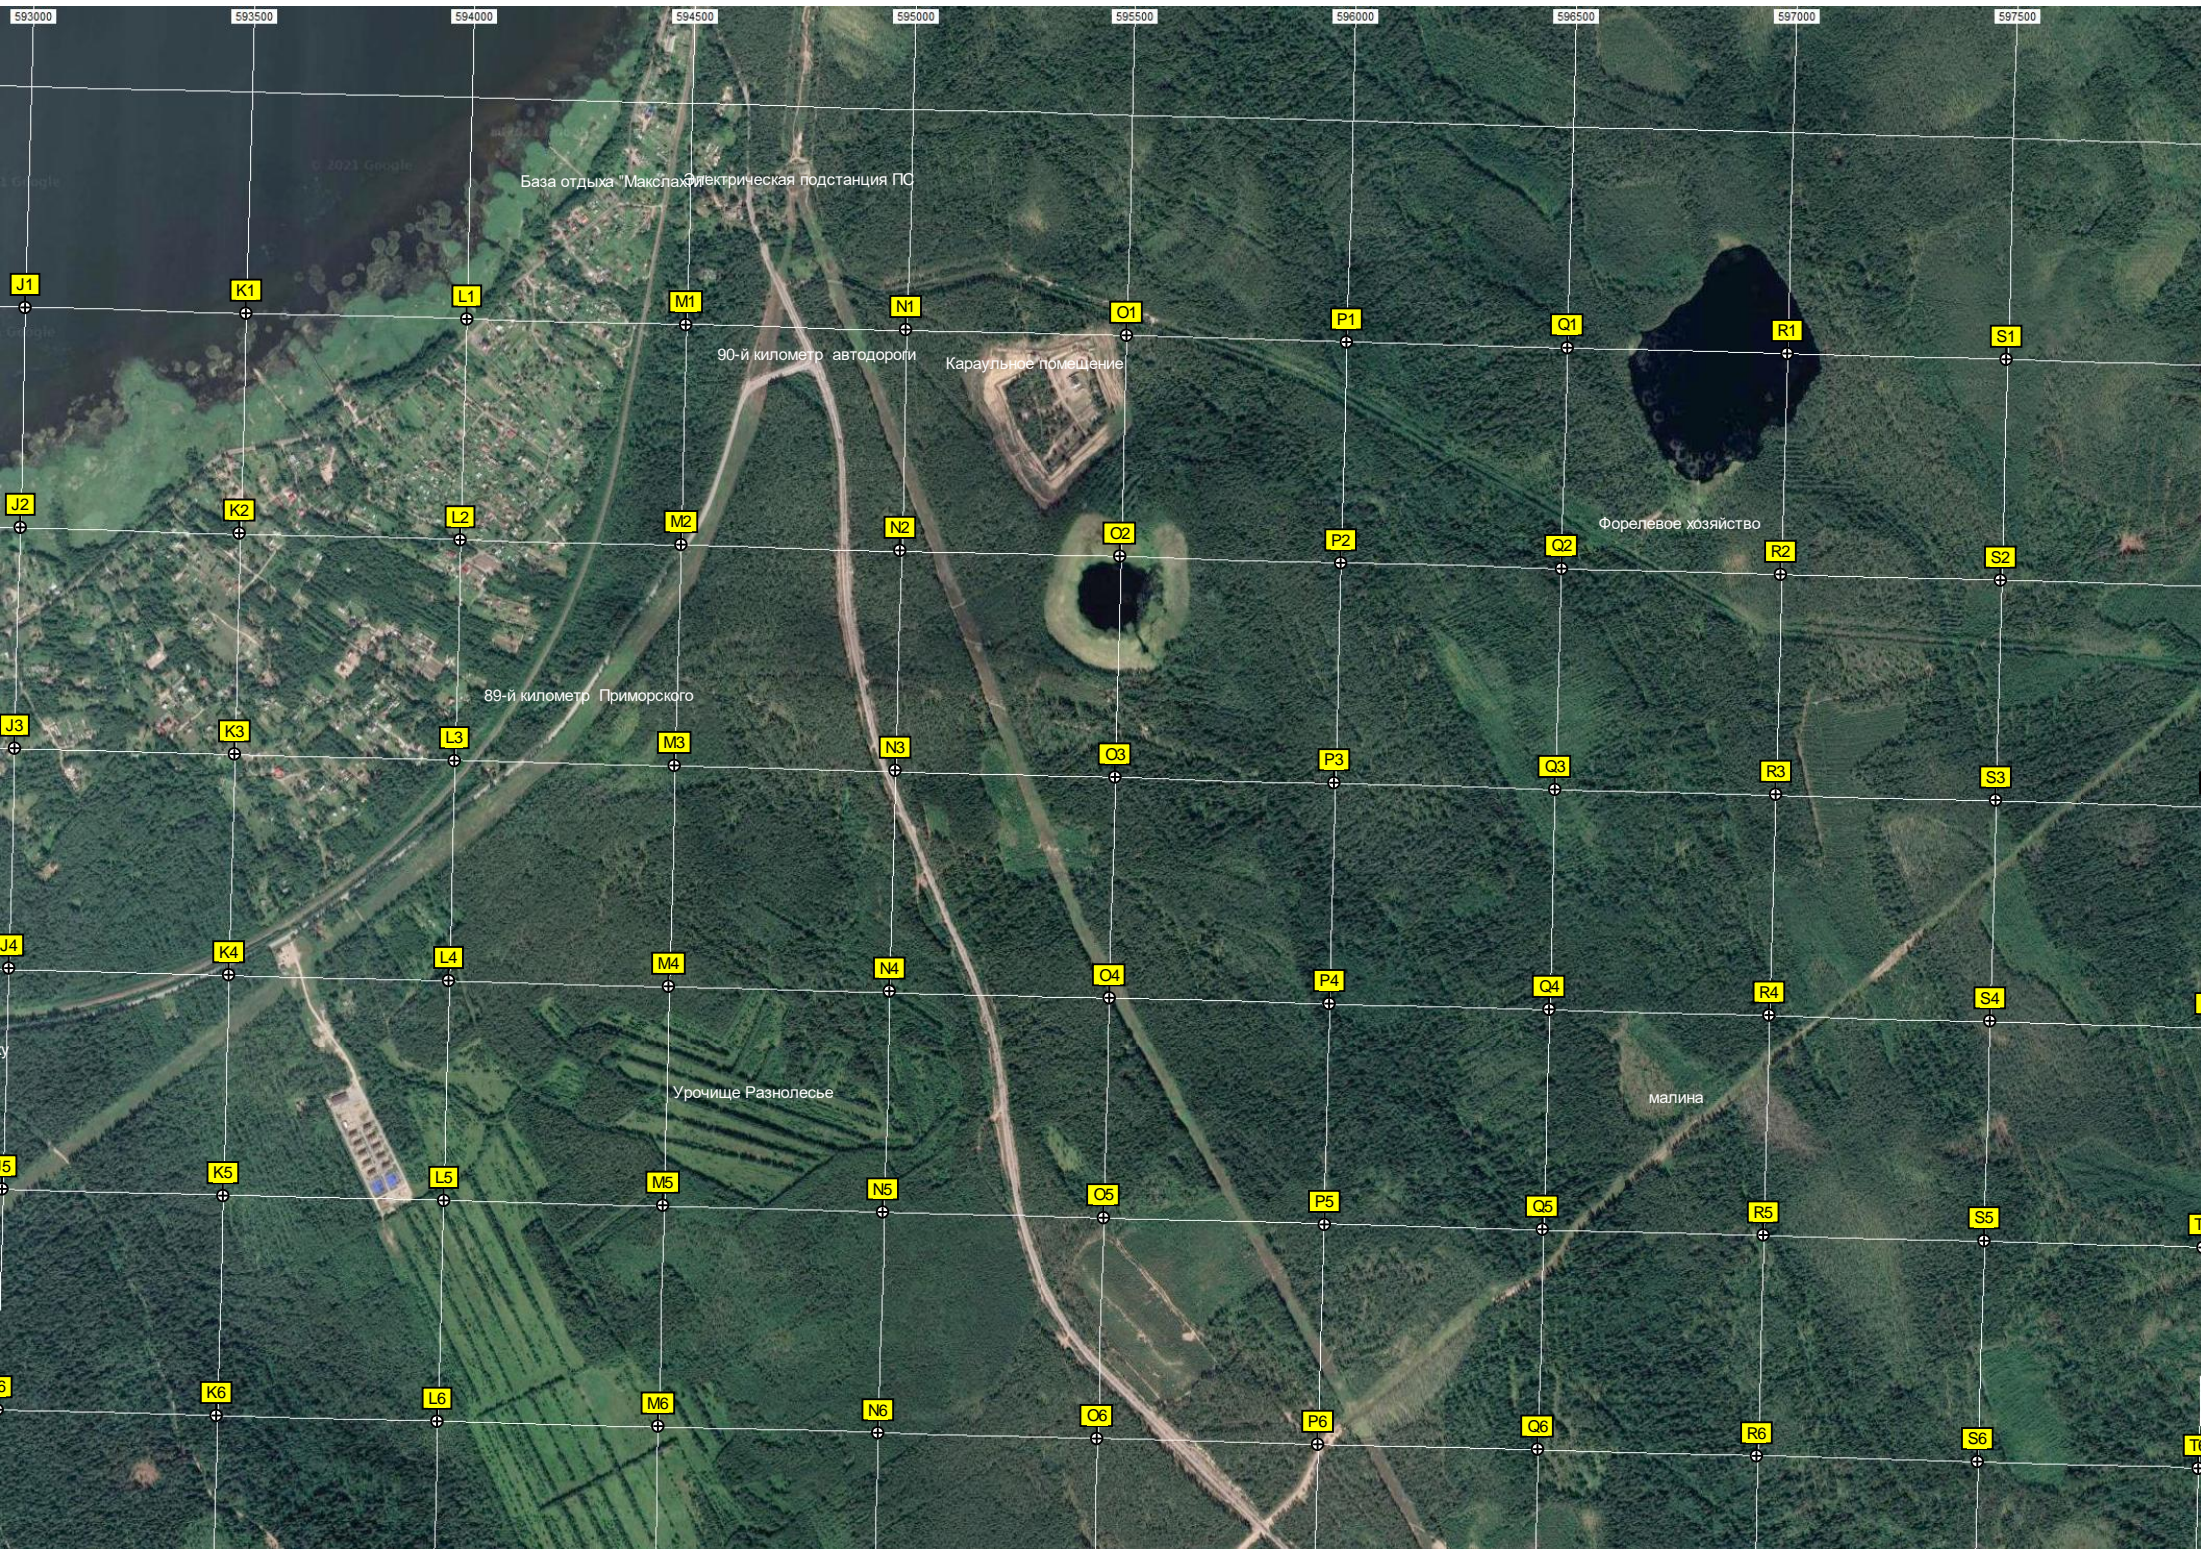

База отдыха "Макслай" электрическая подстанция ПС

90-й километр автодороги

Карательное помещение

89-й километр Приморского

Урочище Разнолесье

Форелевое хозяйство

малина

598000