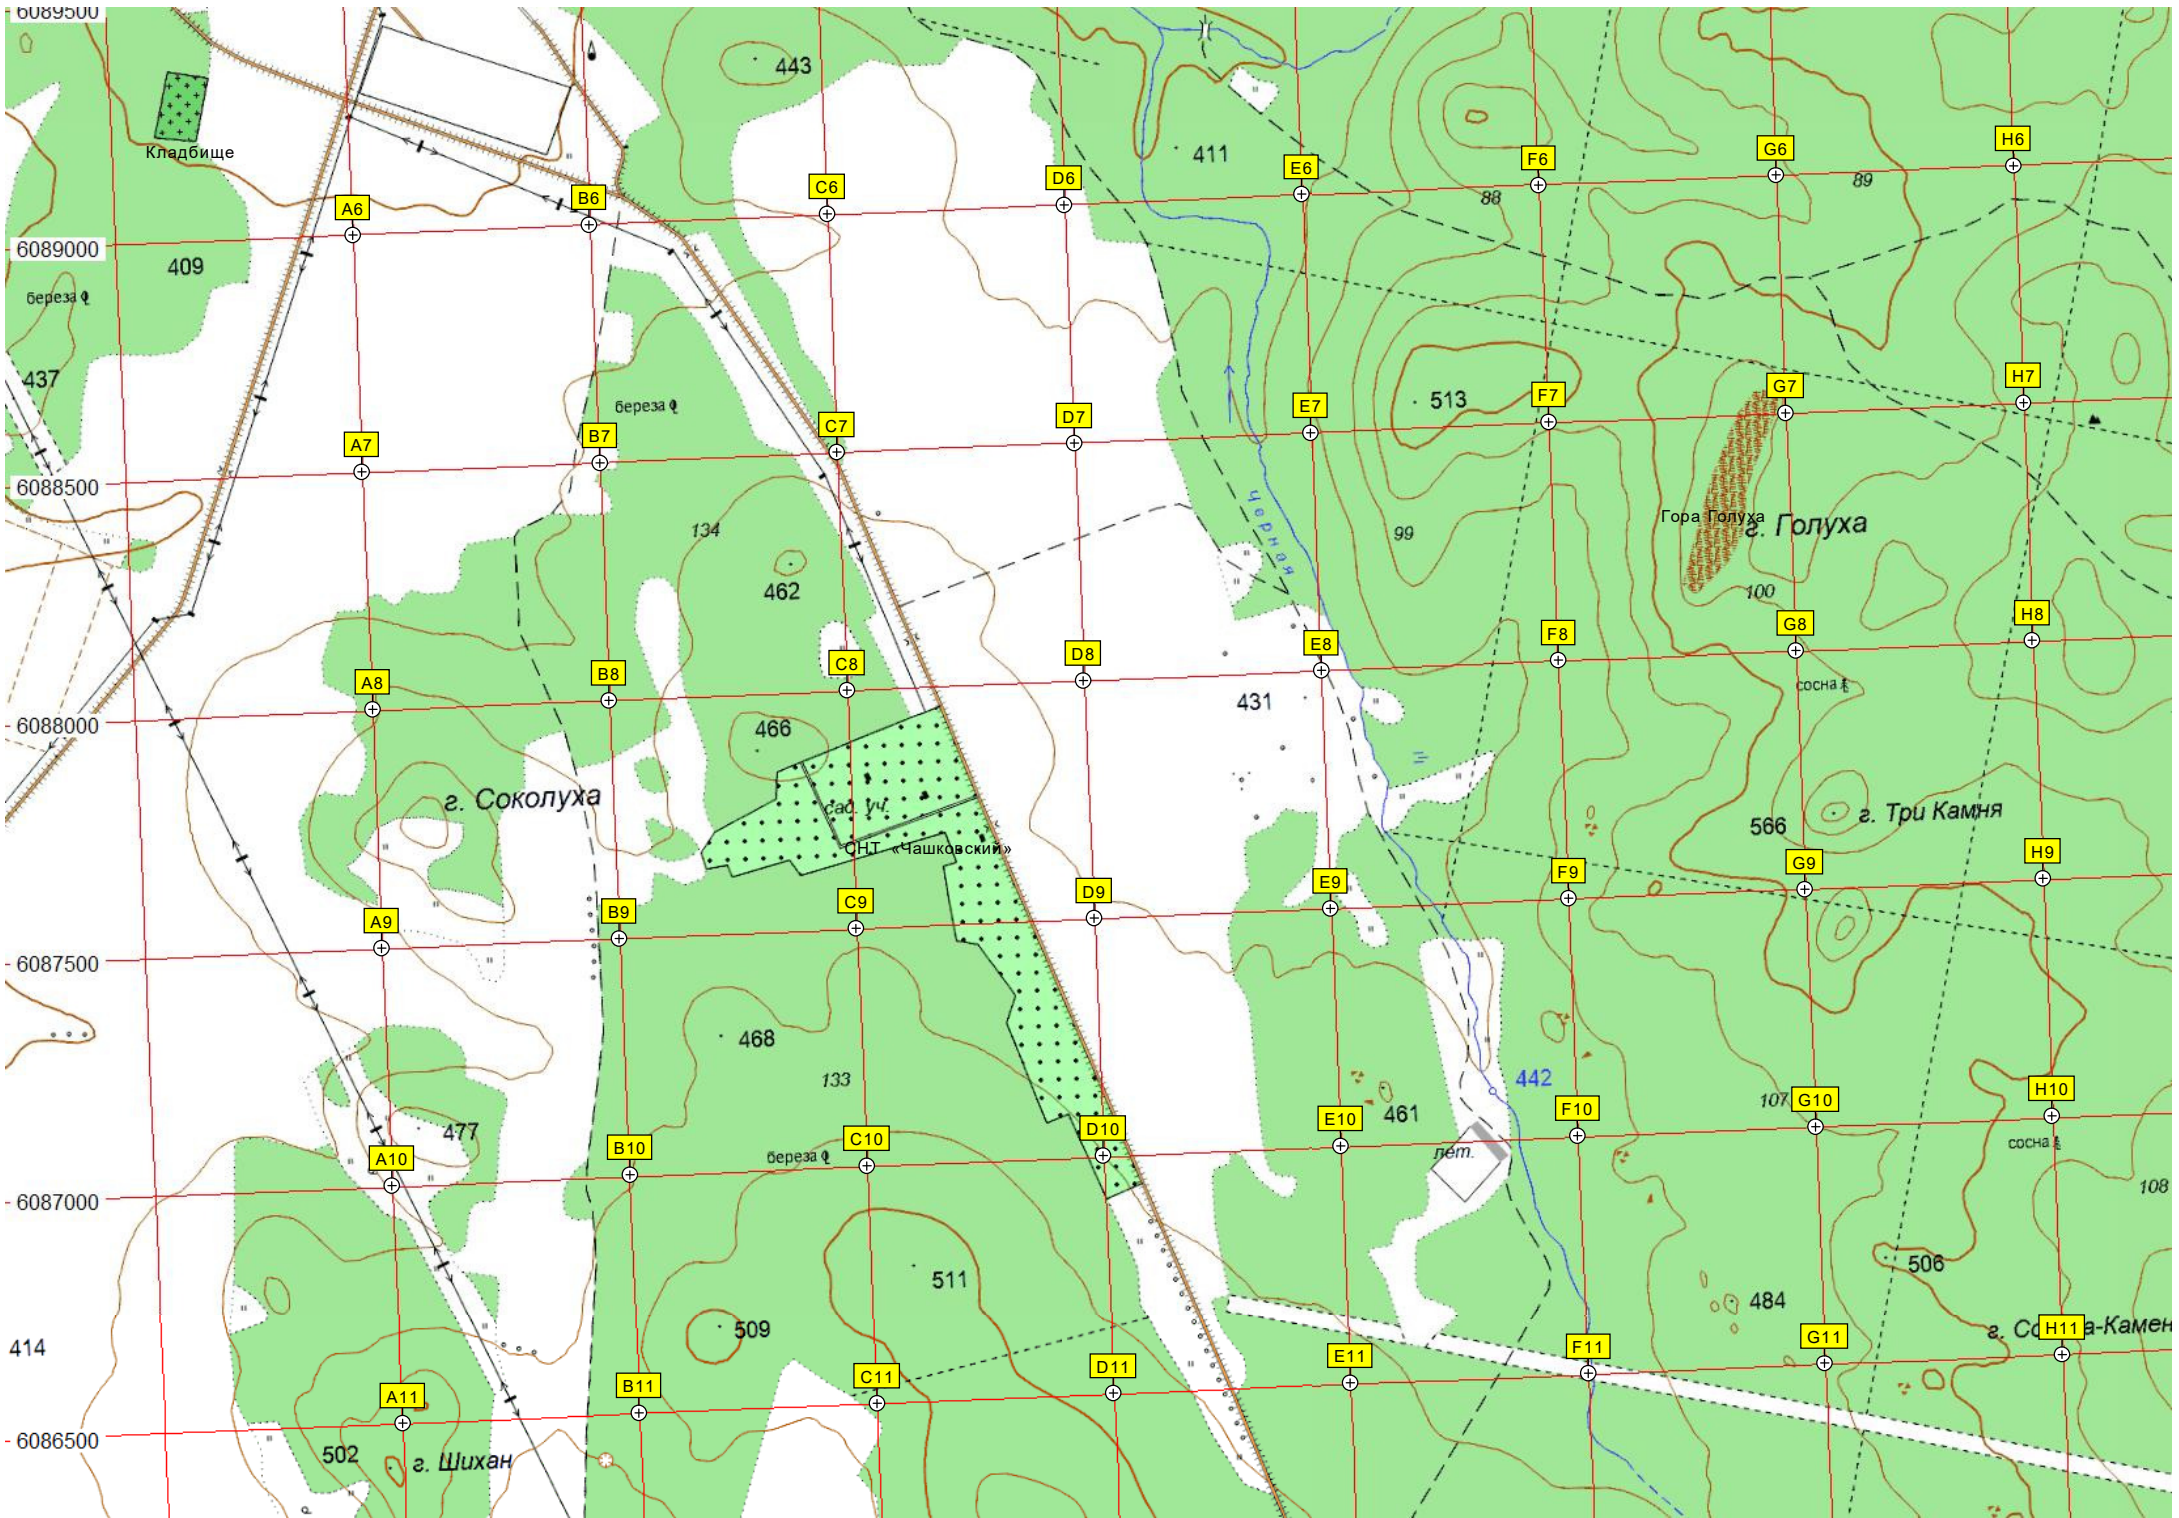

75

1792-й километр а/м М-5 «Урал» (87)

база отдыха Еланчик

Жилой дом

Гараж

Дол «Еланчик»

стад

364

база отдыха

сосна

77

85

363

Кемпинг «Кисельный берег»

76

77

380

сосна береза

87

88

Дачный клуб «Родники»

база отдыха
Еланчик

База отдыха «Зеленый огонек»

база отдыха
Березовая роща
БО «Лисичка»

База отдыха «Молодёжная»

база отдыха
Молодёжный

Пляж

база отдыха
Сарафановского свх.

береза

береза

Гаражи

БО Деревенька