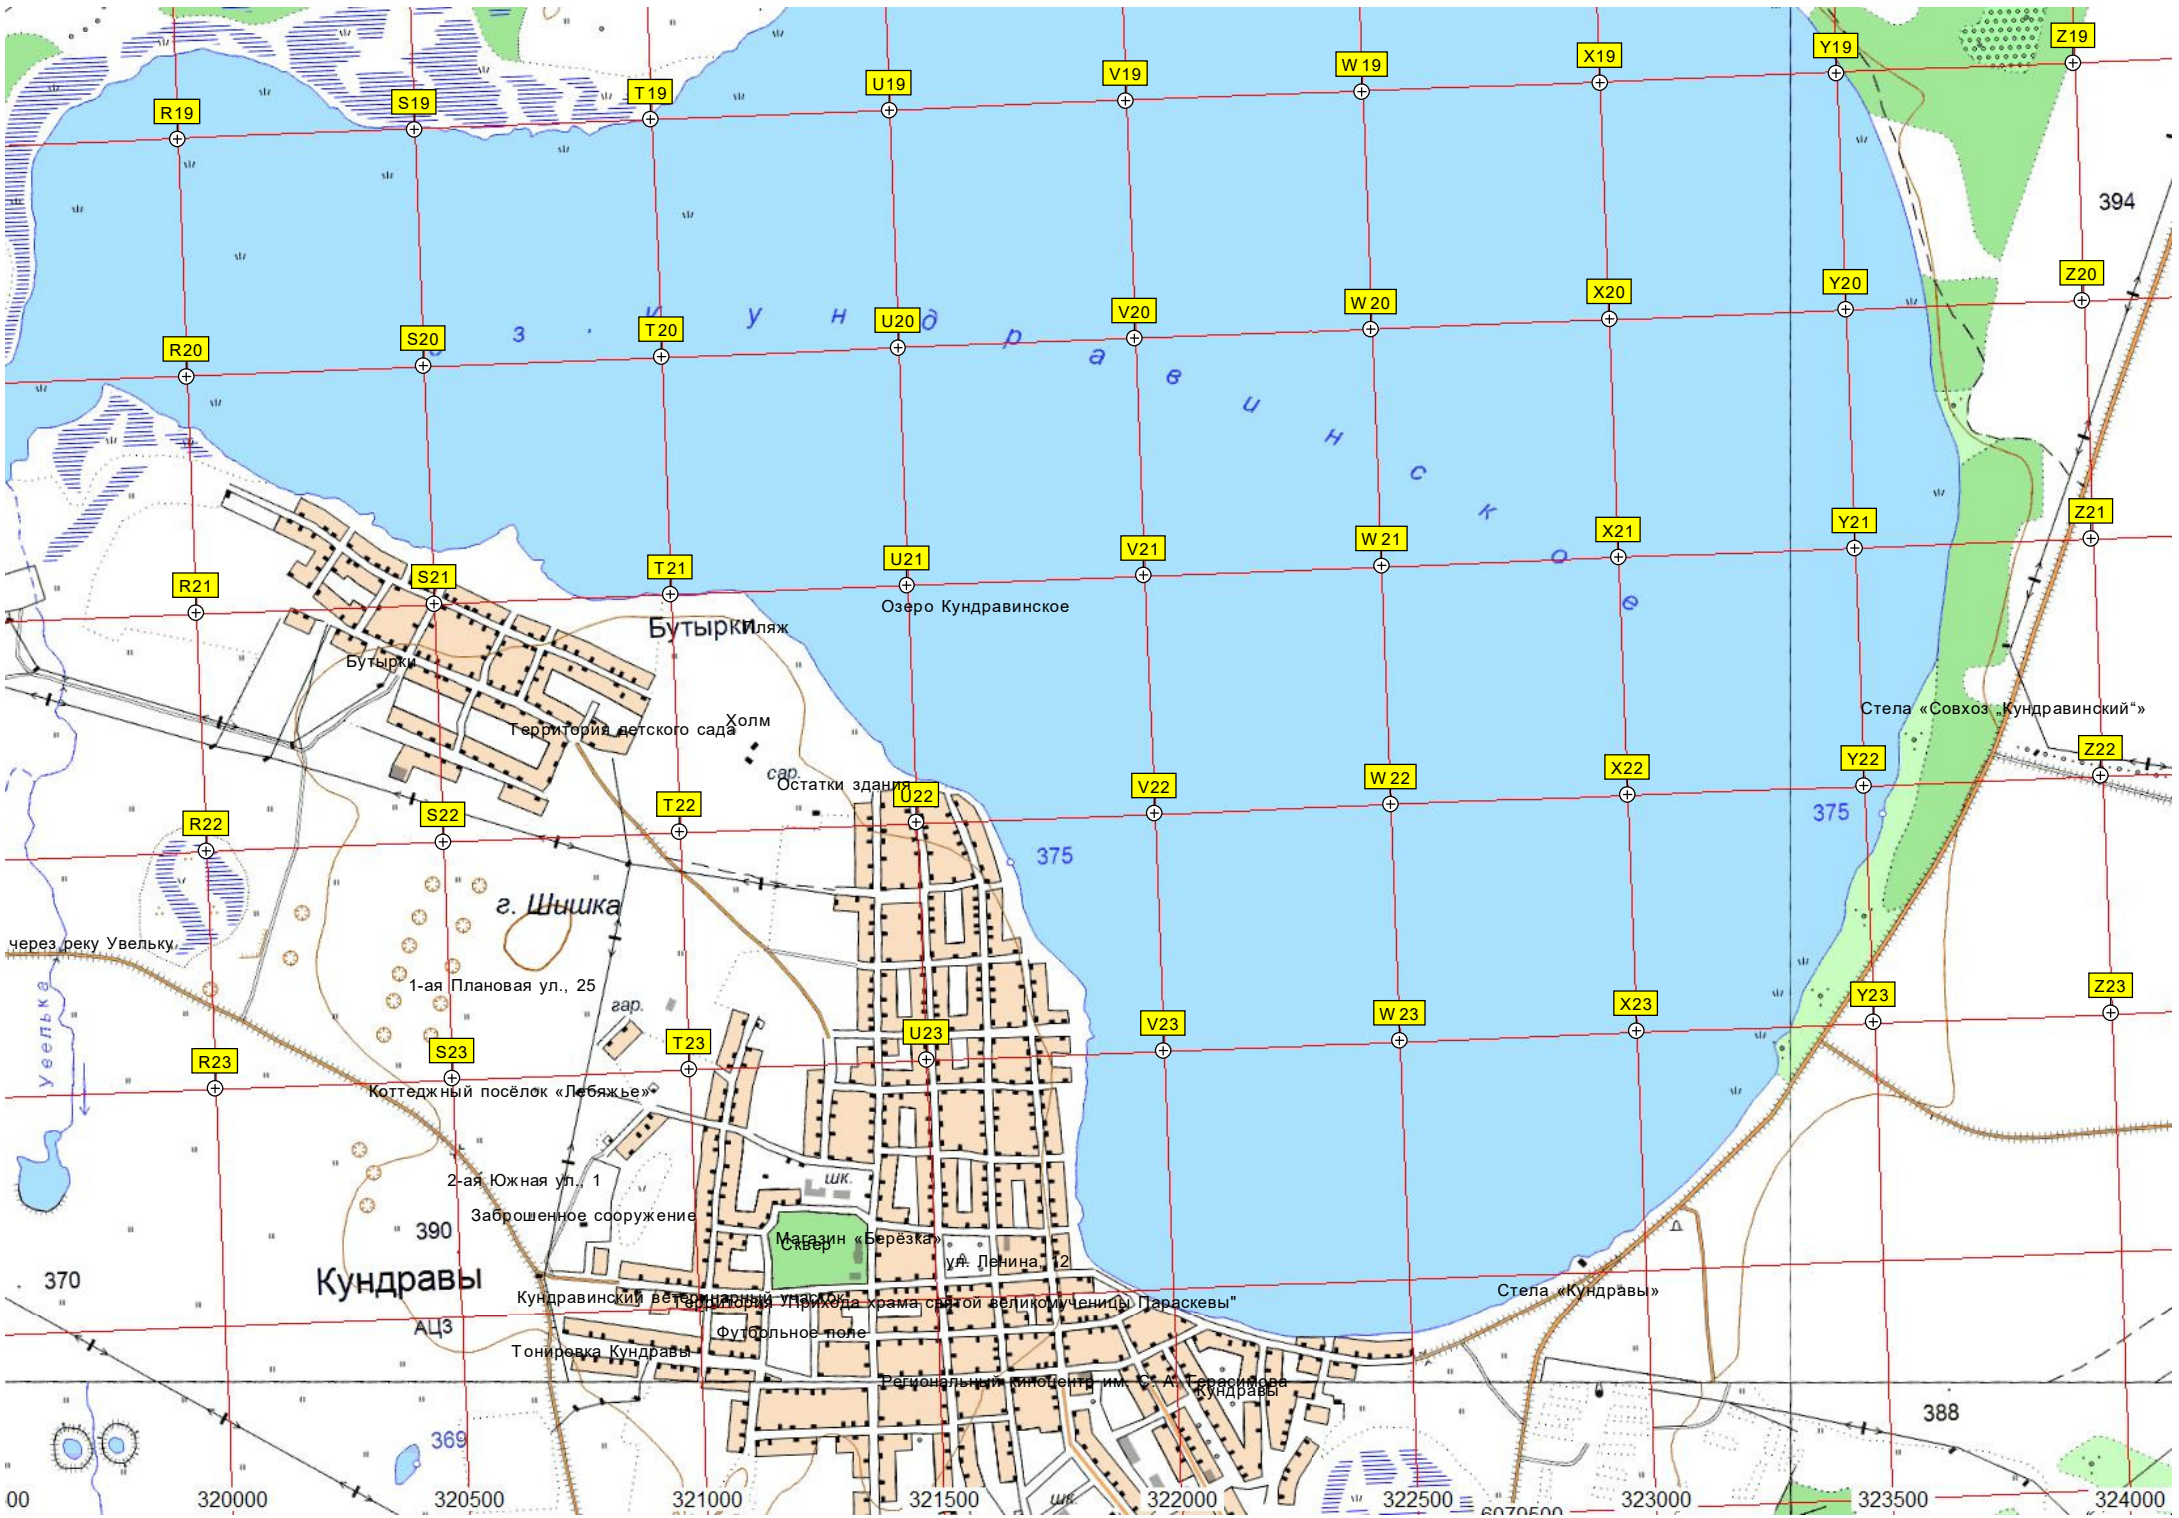

380

сосна береза

87

88

Дачный клуб «Родники»

база отдыха
Еланчик

База отдыха «Зеленый огонек»

база отдыха
Березовая роща
БО «Лисичка»

База отдыха «Молодёжная»

база отдыха
Молодёжный

Пляж

база отдыха
Сарафановского свх.

береза

береза

Гаражи

БО Деревенька

Коттеджный поселок «Еланчик»

Соколиная Поляна. Малмут Парк.

береза
сосна

лет.

Кордон

Займица

00 320000 320500 321000 321500 322000 322500 323000 323500 324000

через реку Увельку.