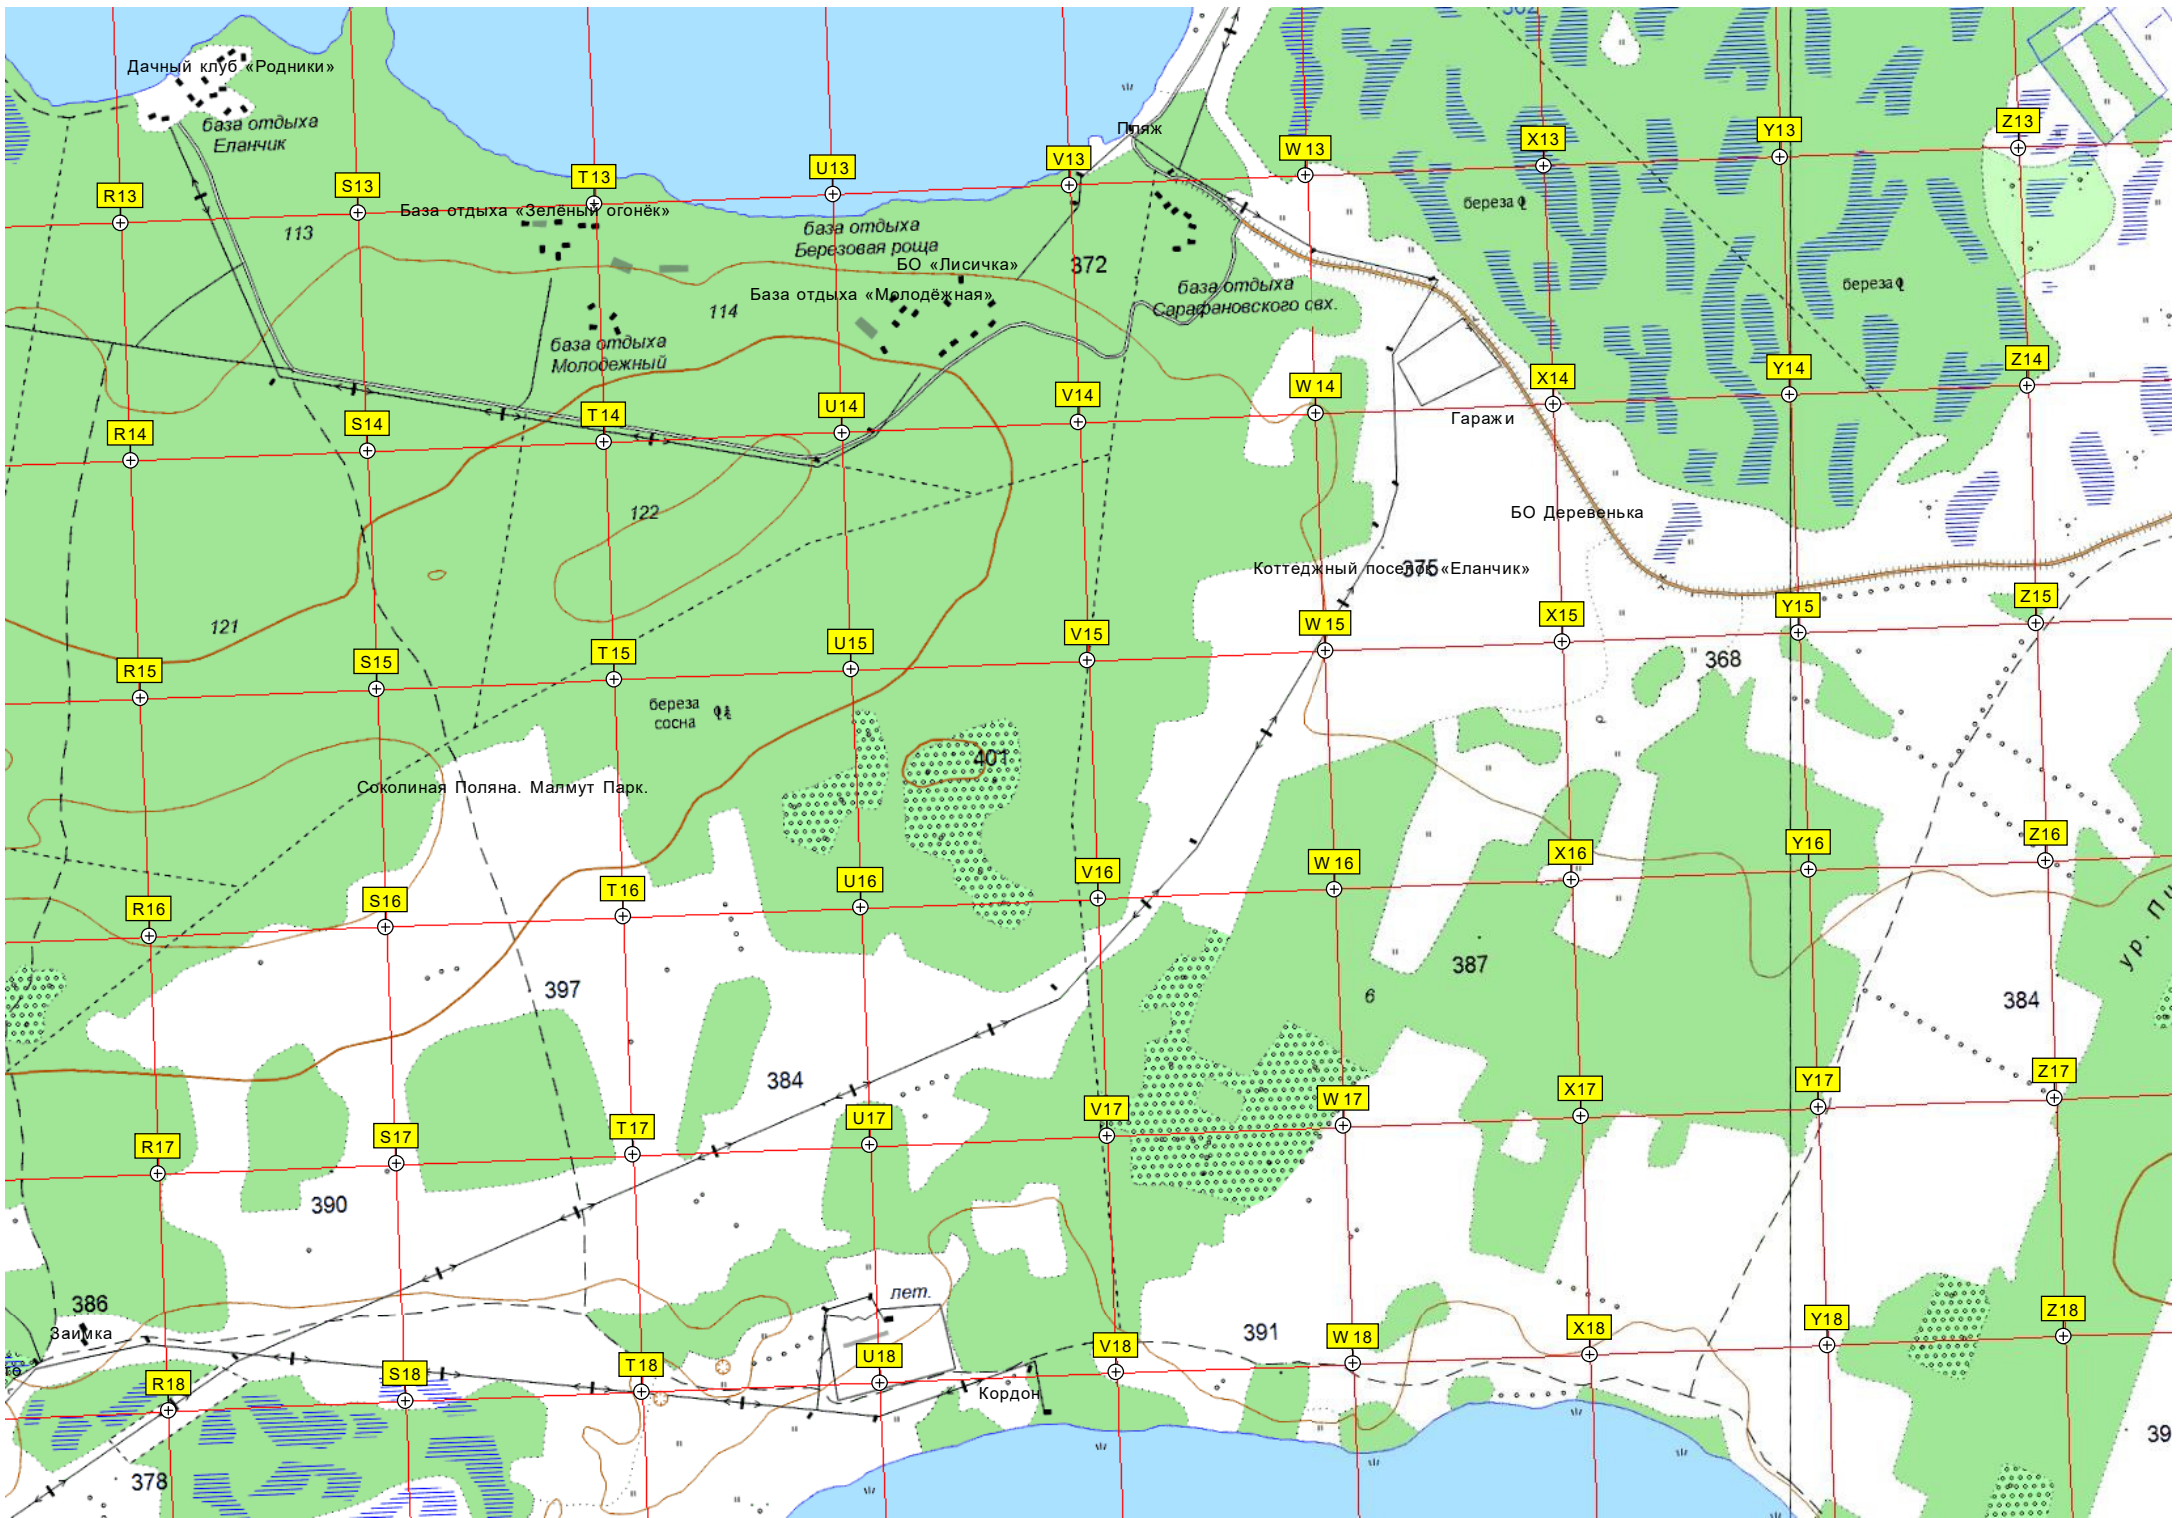

75

1792-й километр а/м М-5 «Урал» (87)

база отдыха Еланчик

Жилой дом

Гараж

Дол «Еланчик»

стад

364

база отдыха

сосна

77

85

363

Кемпинг «Кисельный берег»

76

77

380

сосна береза

87

88

Дачный клуб «Родники»

база отдыха
Еланчик

База отдыха «Зеленый огонек»

база отдыха
Березовая роща
БО «Лисичка»

База отдыха «Молодёжная»

база отдыха
Молодёжный

Пляж

база отдыха
Сарафановского свх.

береза

береза

Гаражи

БО Деревенька