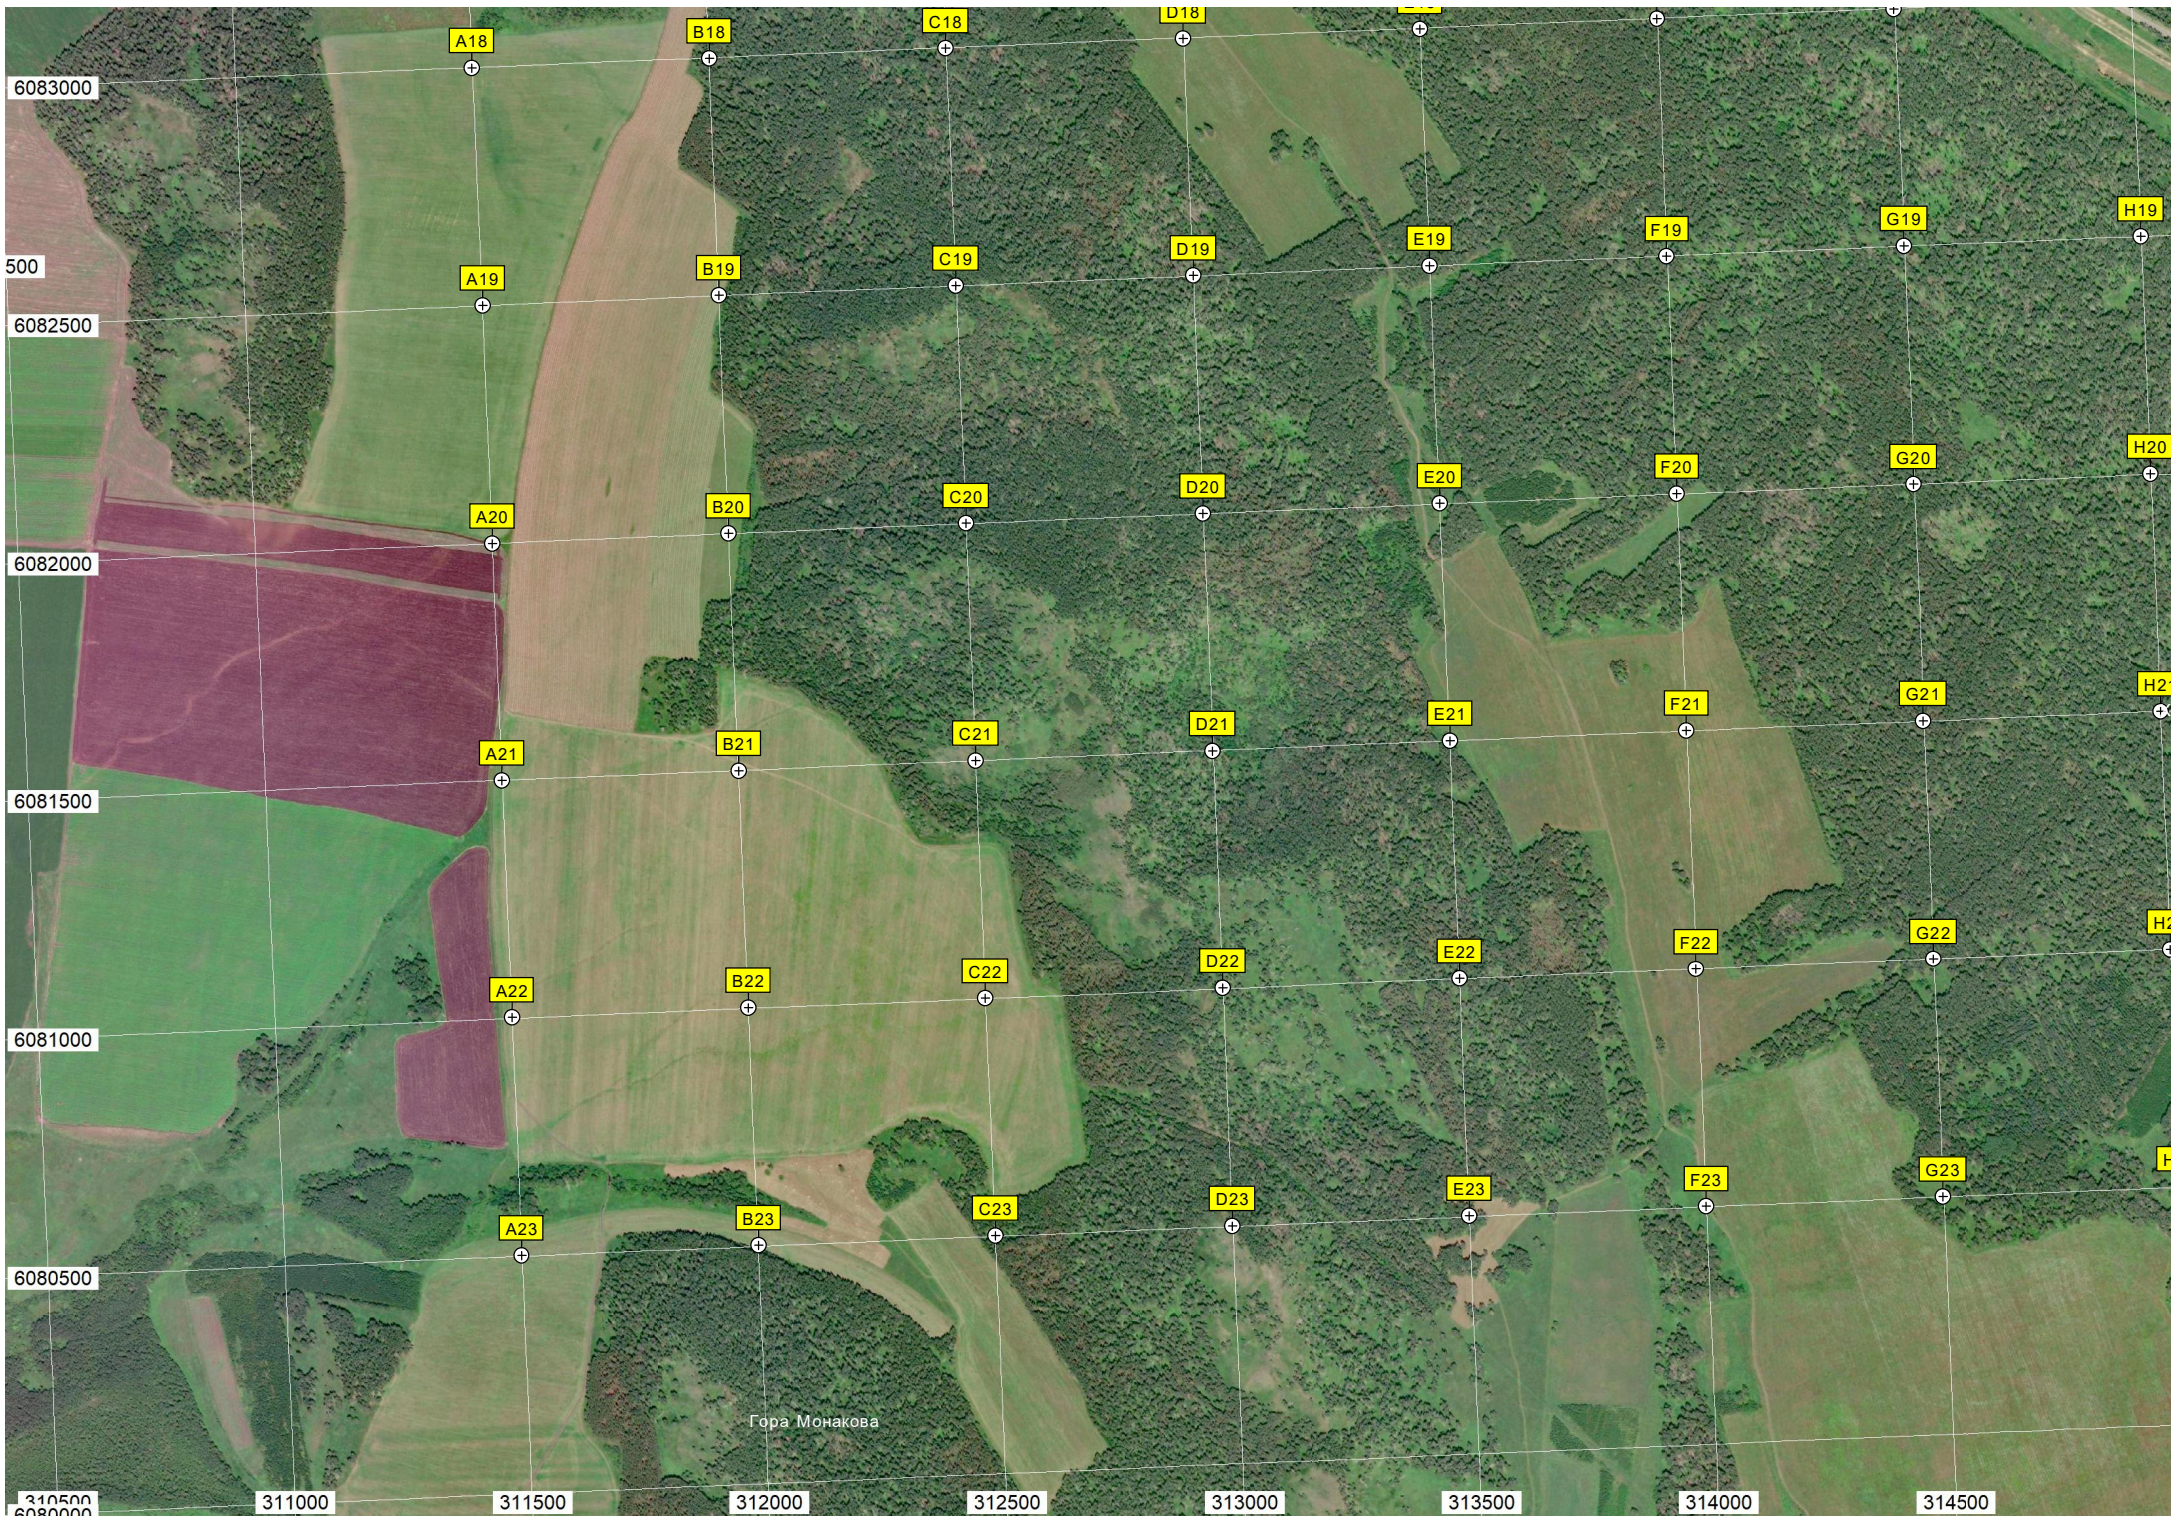

K18

L18

M18

N18

O18

P18

Q18

Гора Осиновая

Боло

Гора Монакова

Гора Суворова

ребет Игиш

Мост

15000 31550 31600 31650 31700 31750 31800 31850 31900 31950