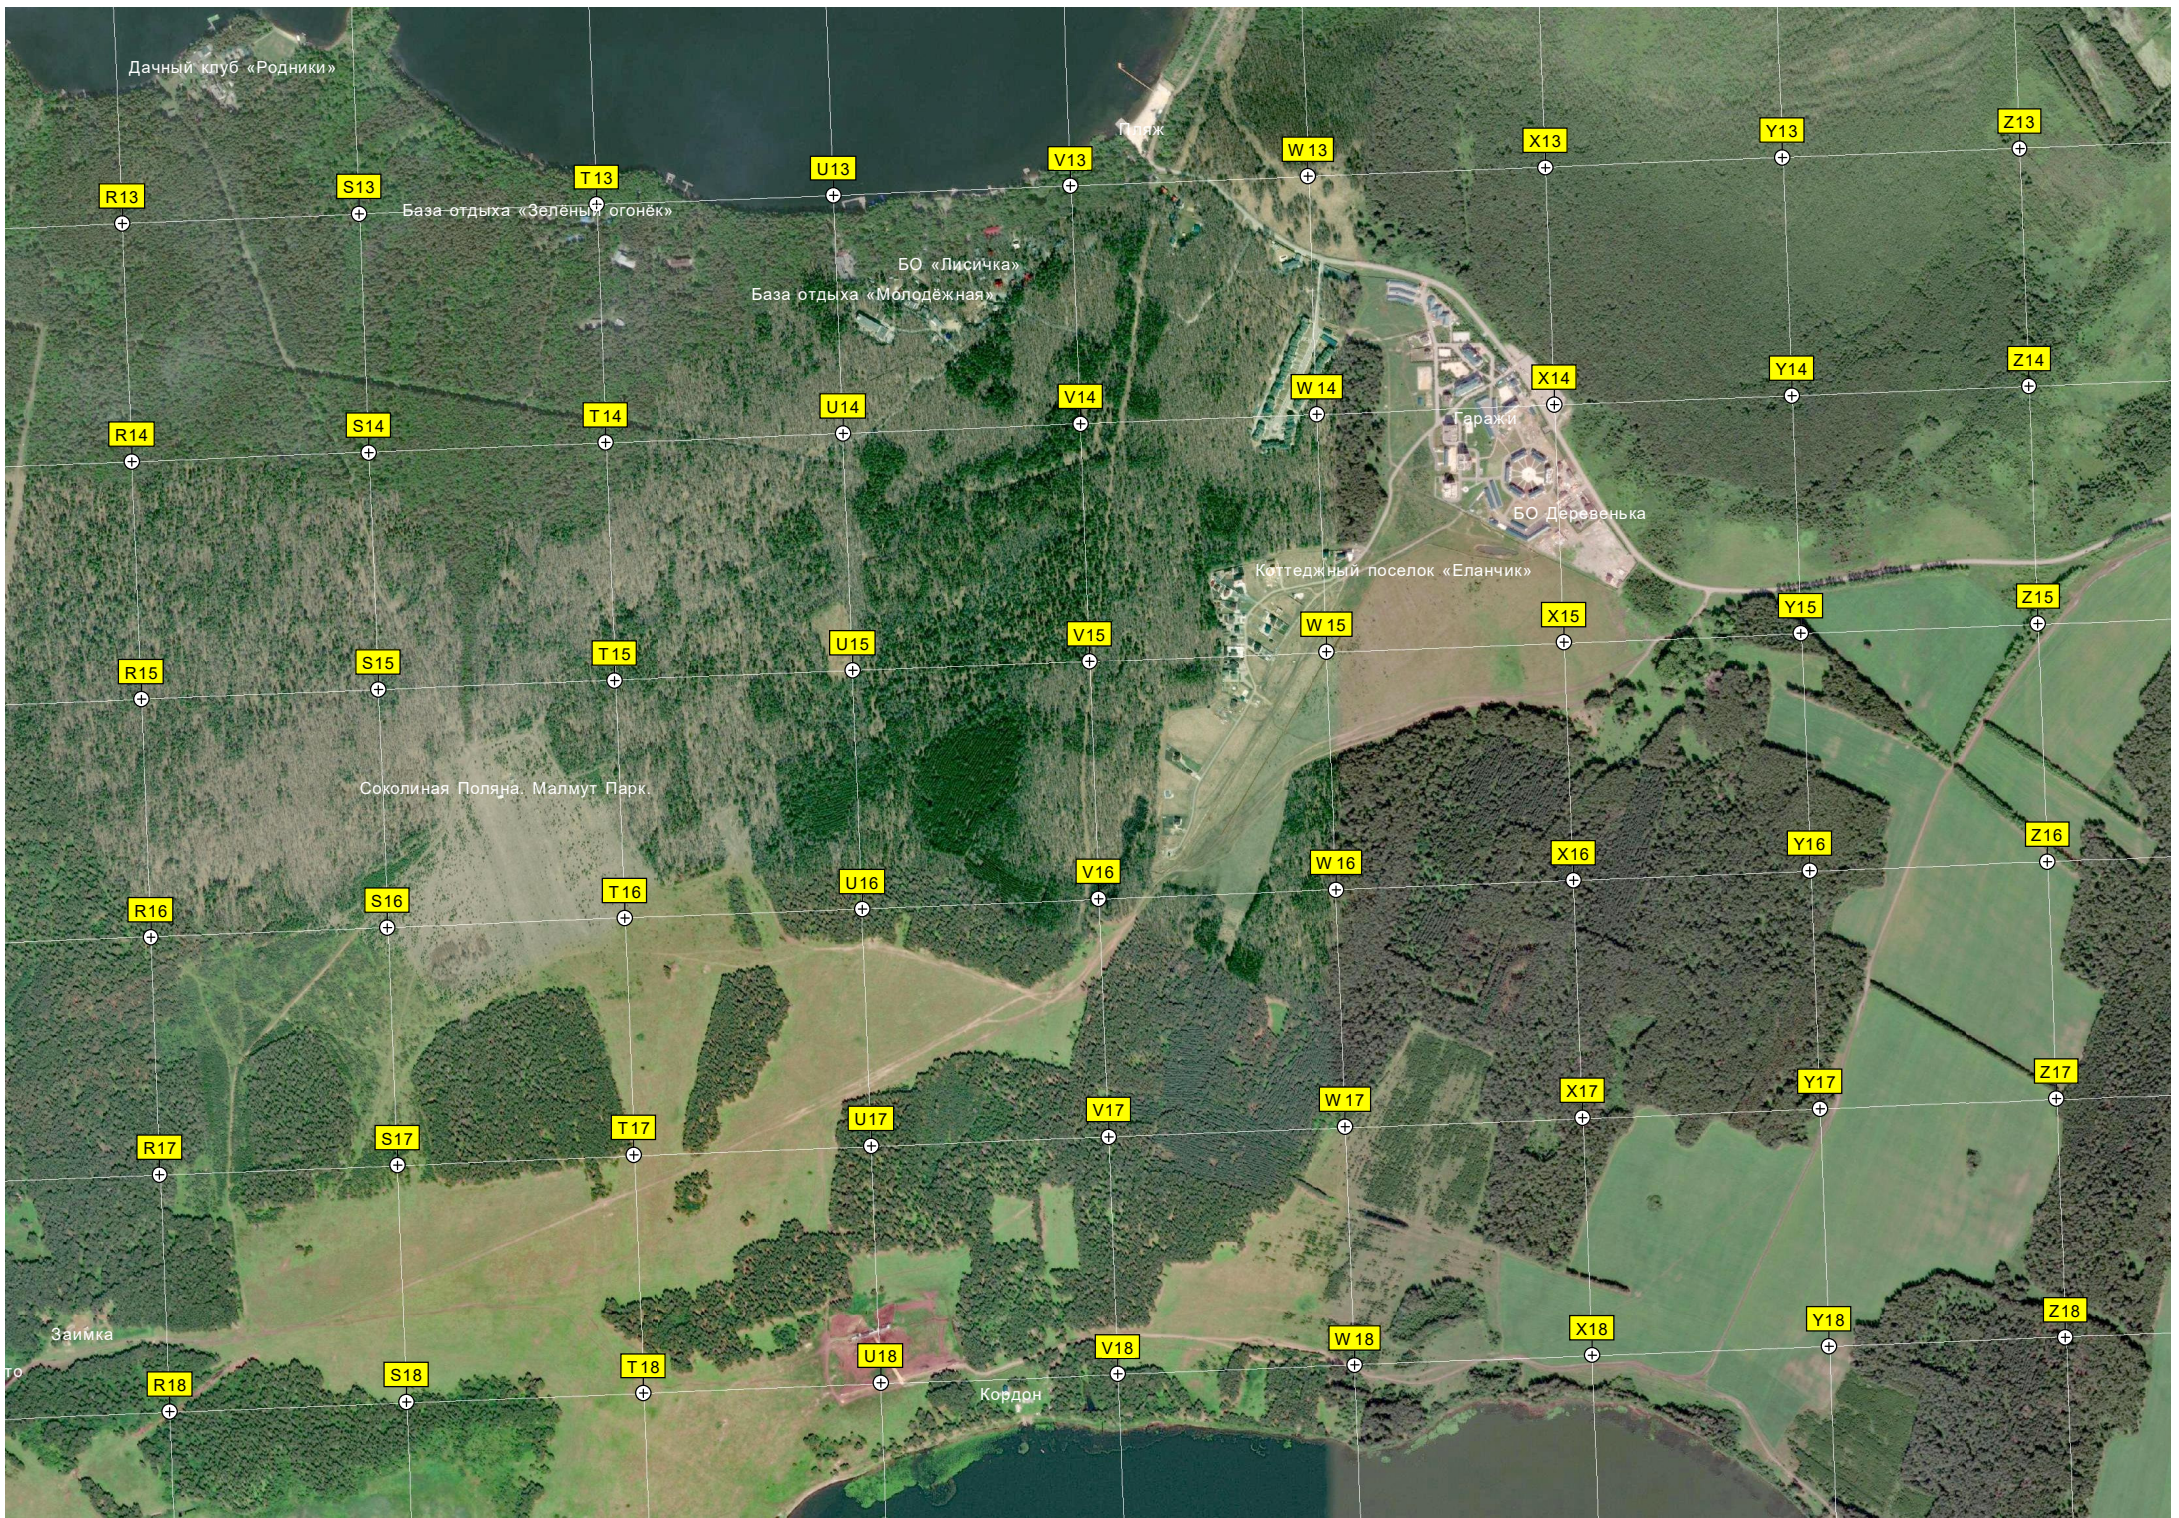

K18

L18

M18

N18

O18

P18

Q18

Гора Осиновая

Боло

Гора Монакова

Гора Суворова

ребет Игиш

Мост

15000 31550 31600 31650 31700 31750 31800 31850 31900 31950