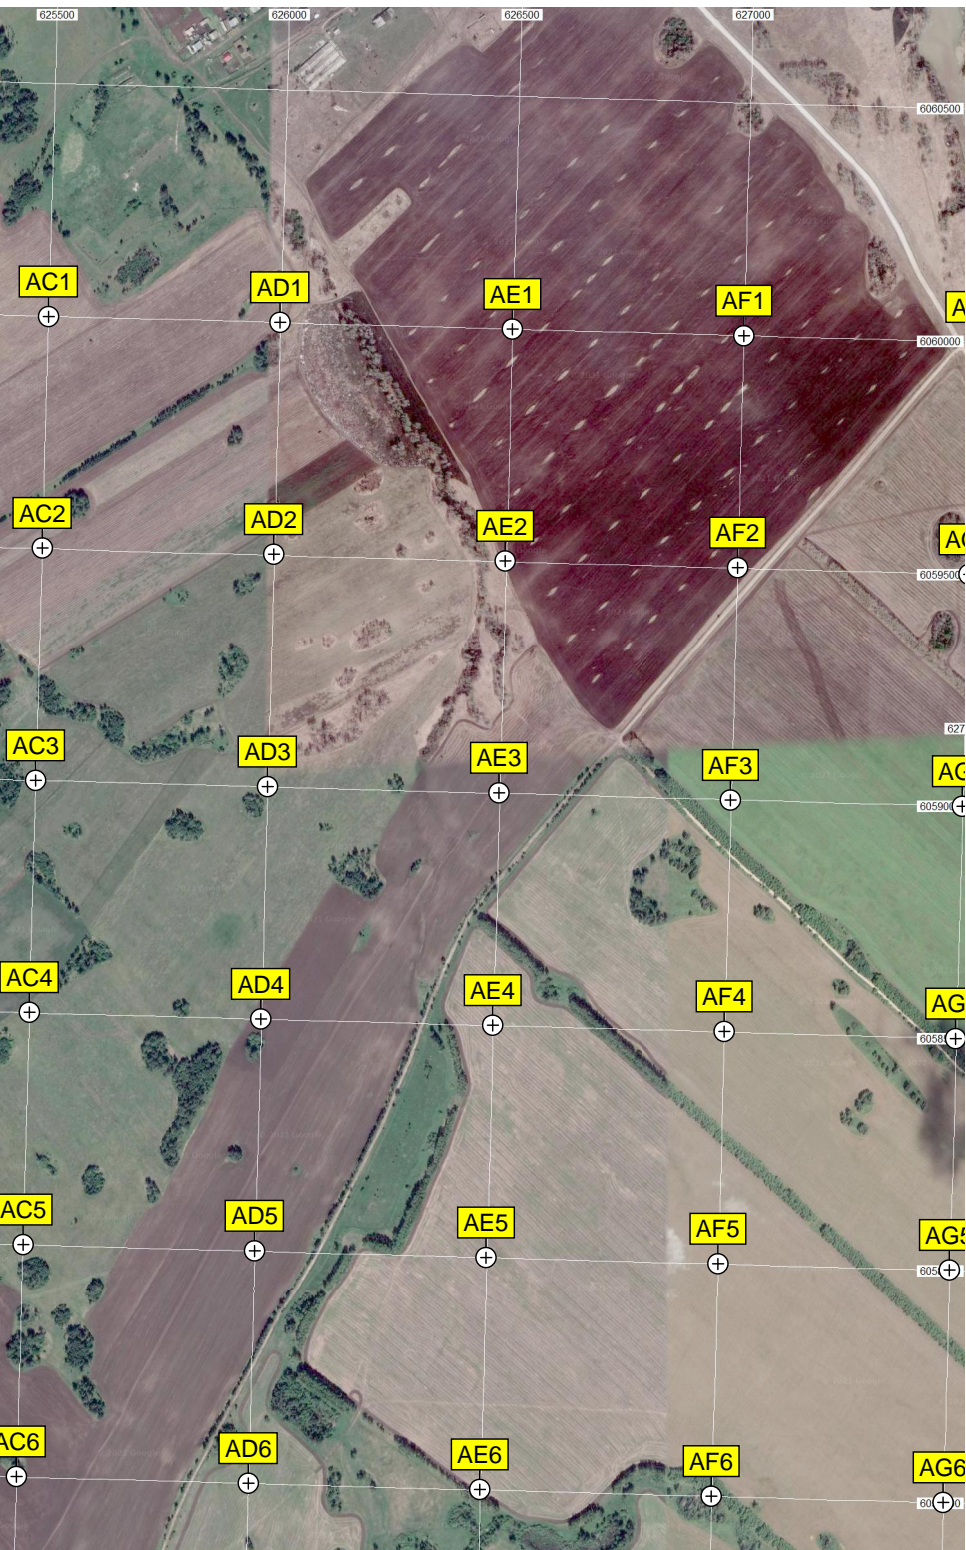

Пляж

Устье реки Мильтюш

Лес

Лог Мильтюшинский

База отдыха «Разлив»

СНП «Ромашково»

A8

B8