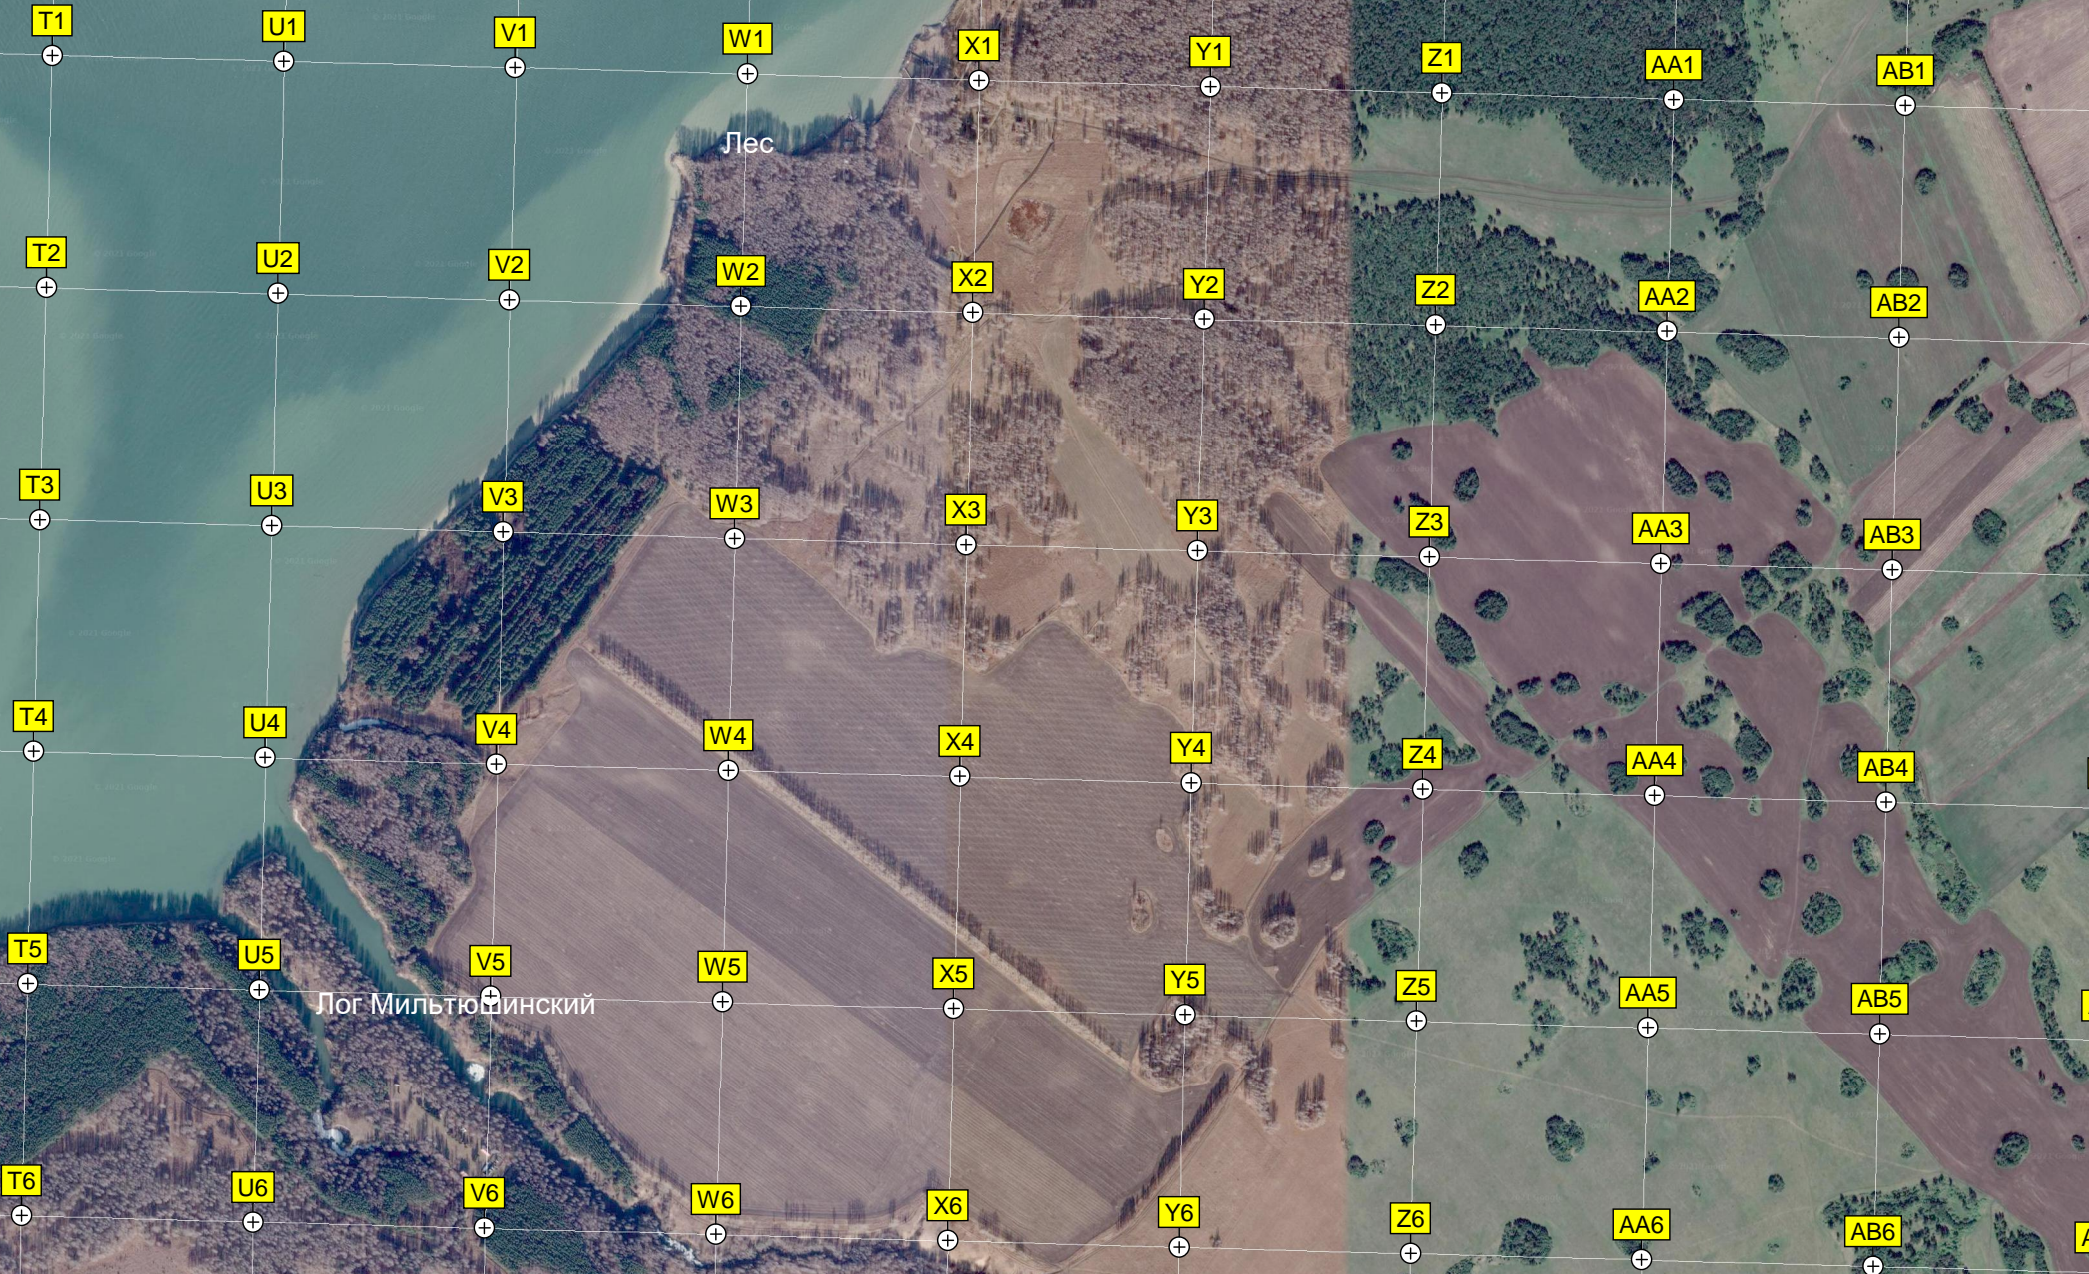

Пляж

Устье реки Мильтюш

Лес

Лог Мильтюшинский

База отдыха «Разлив»

СНП «Ромашково»

A8

B8