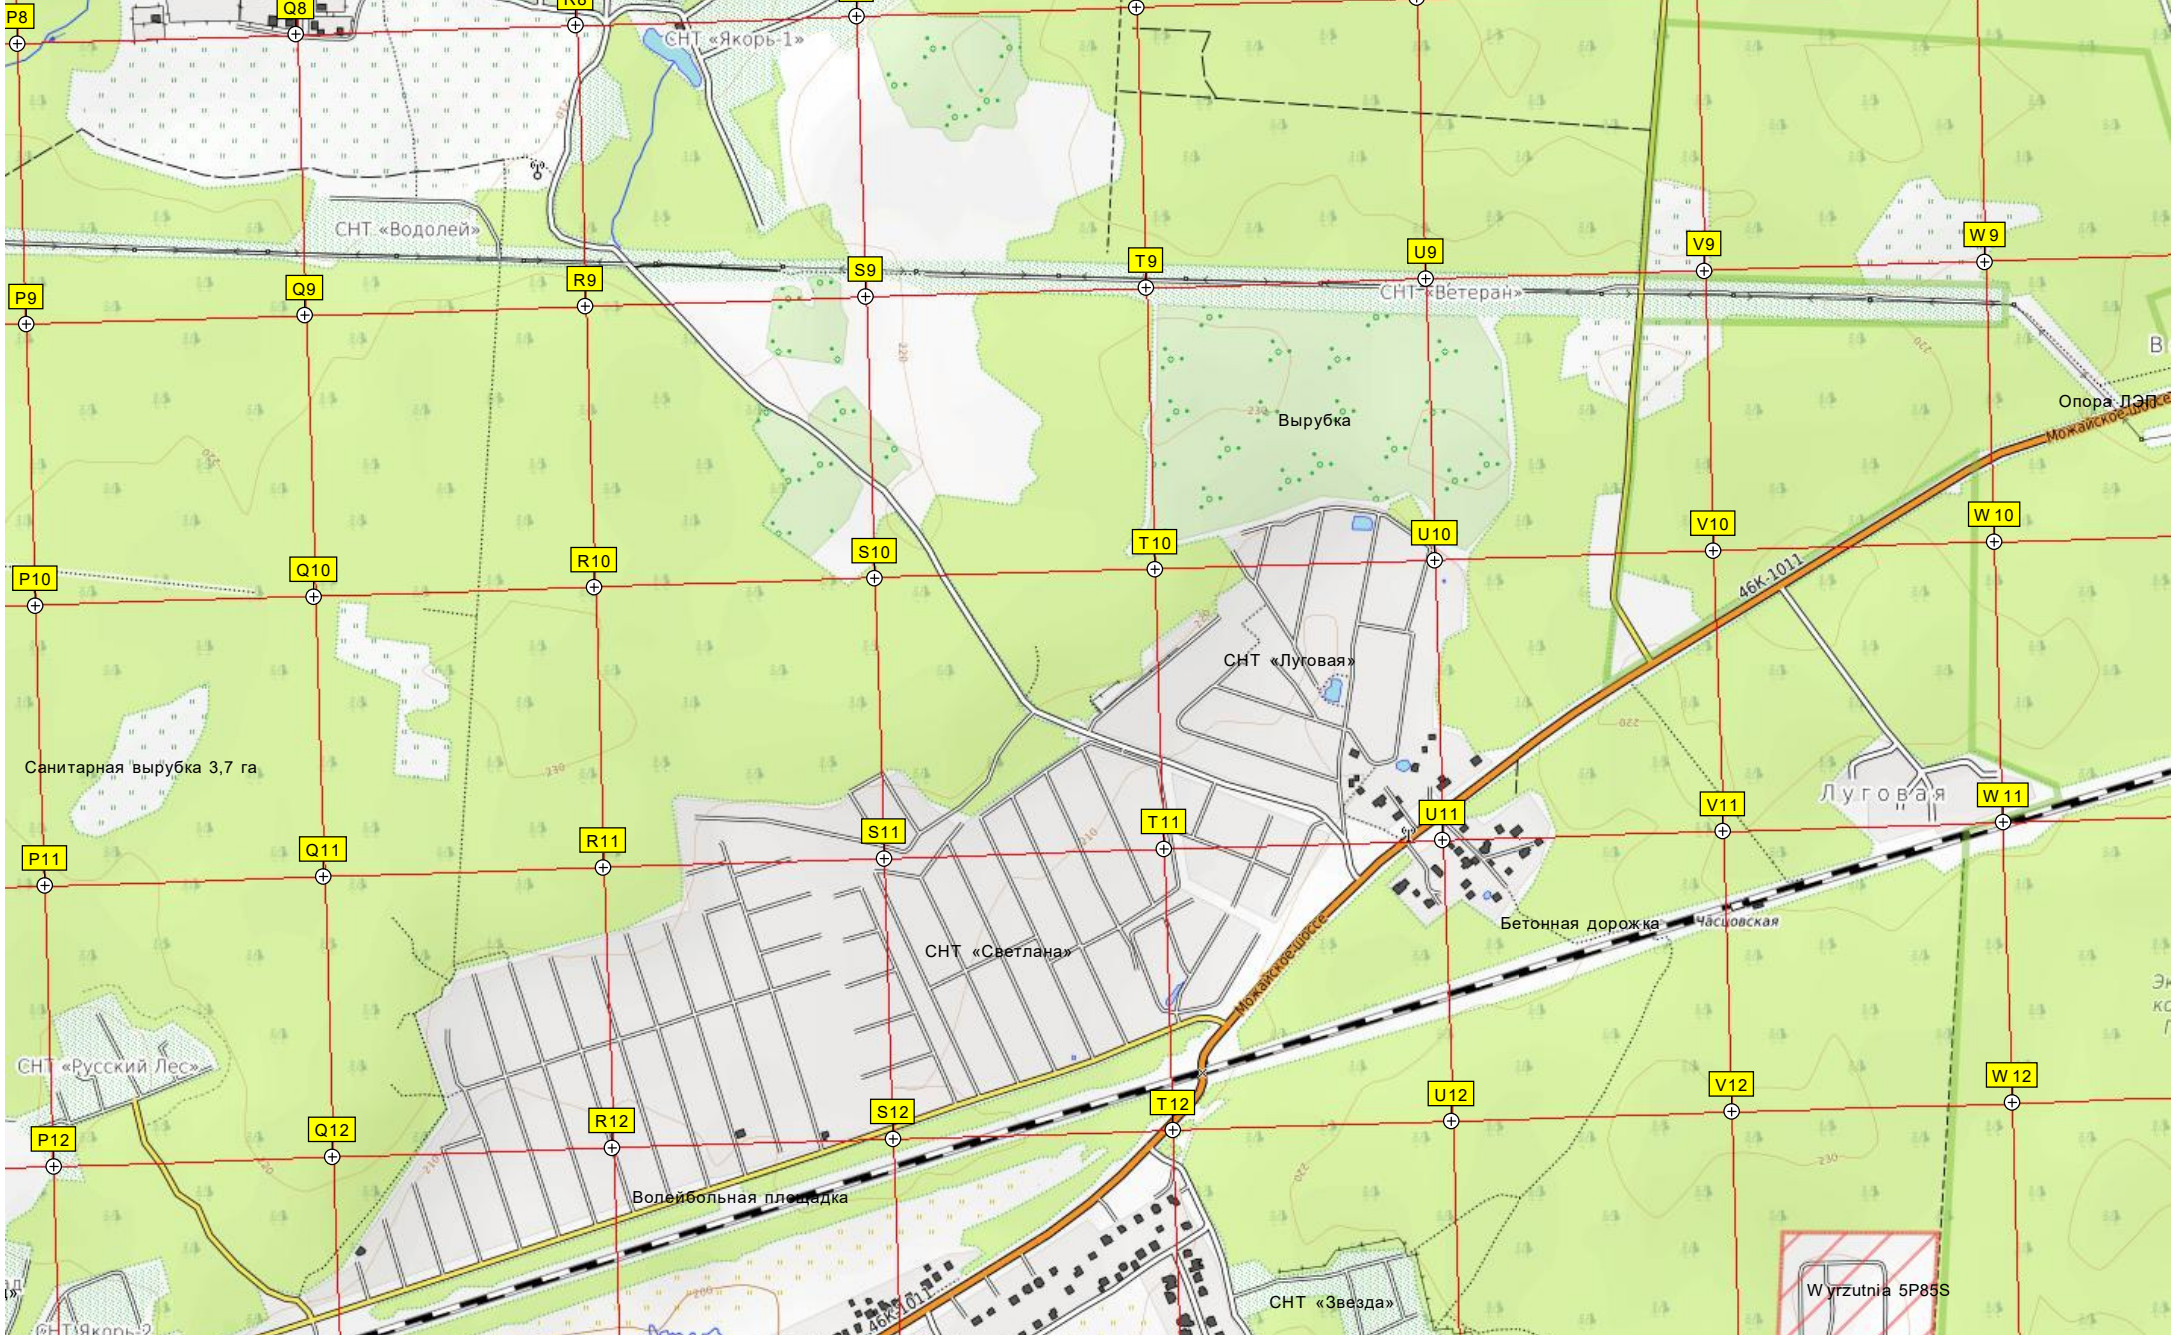

УТ Р-Ю-М-С-В-О
Пруд

СНТ «Якорь-1»
СНТ «Водолей»

СНТ «Ветеран»

Вырубка

Санитарная вырубка 3,7 га

СНТ «Луговая»

СНТ «Светлана»

СНТ «Русский Лес»

СНТ «Якорь-2»

Волейбольная площадка

СНТ «Звезда»

СНТ «Ветеран»

Опора ЛЭП
Можайское шоссе

46K-1011

СНТ «Луговая»

Бетонная дорожка
Часовская

СНТ «Светлана»

СНТ «Русский Лес»

Волейбольная площадка

СНТ «Звезда»

Wyrzutnia 5P85S