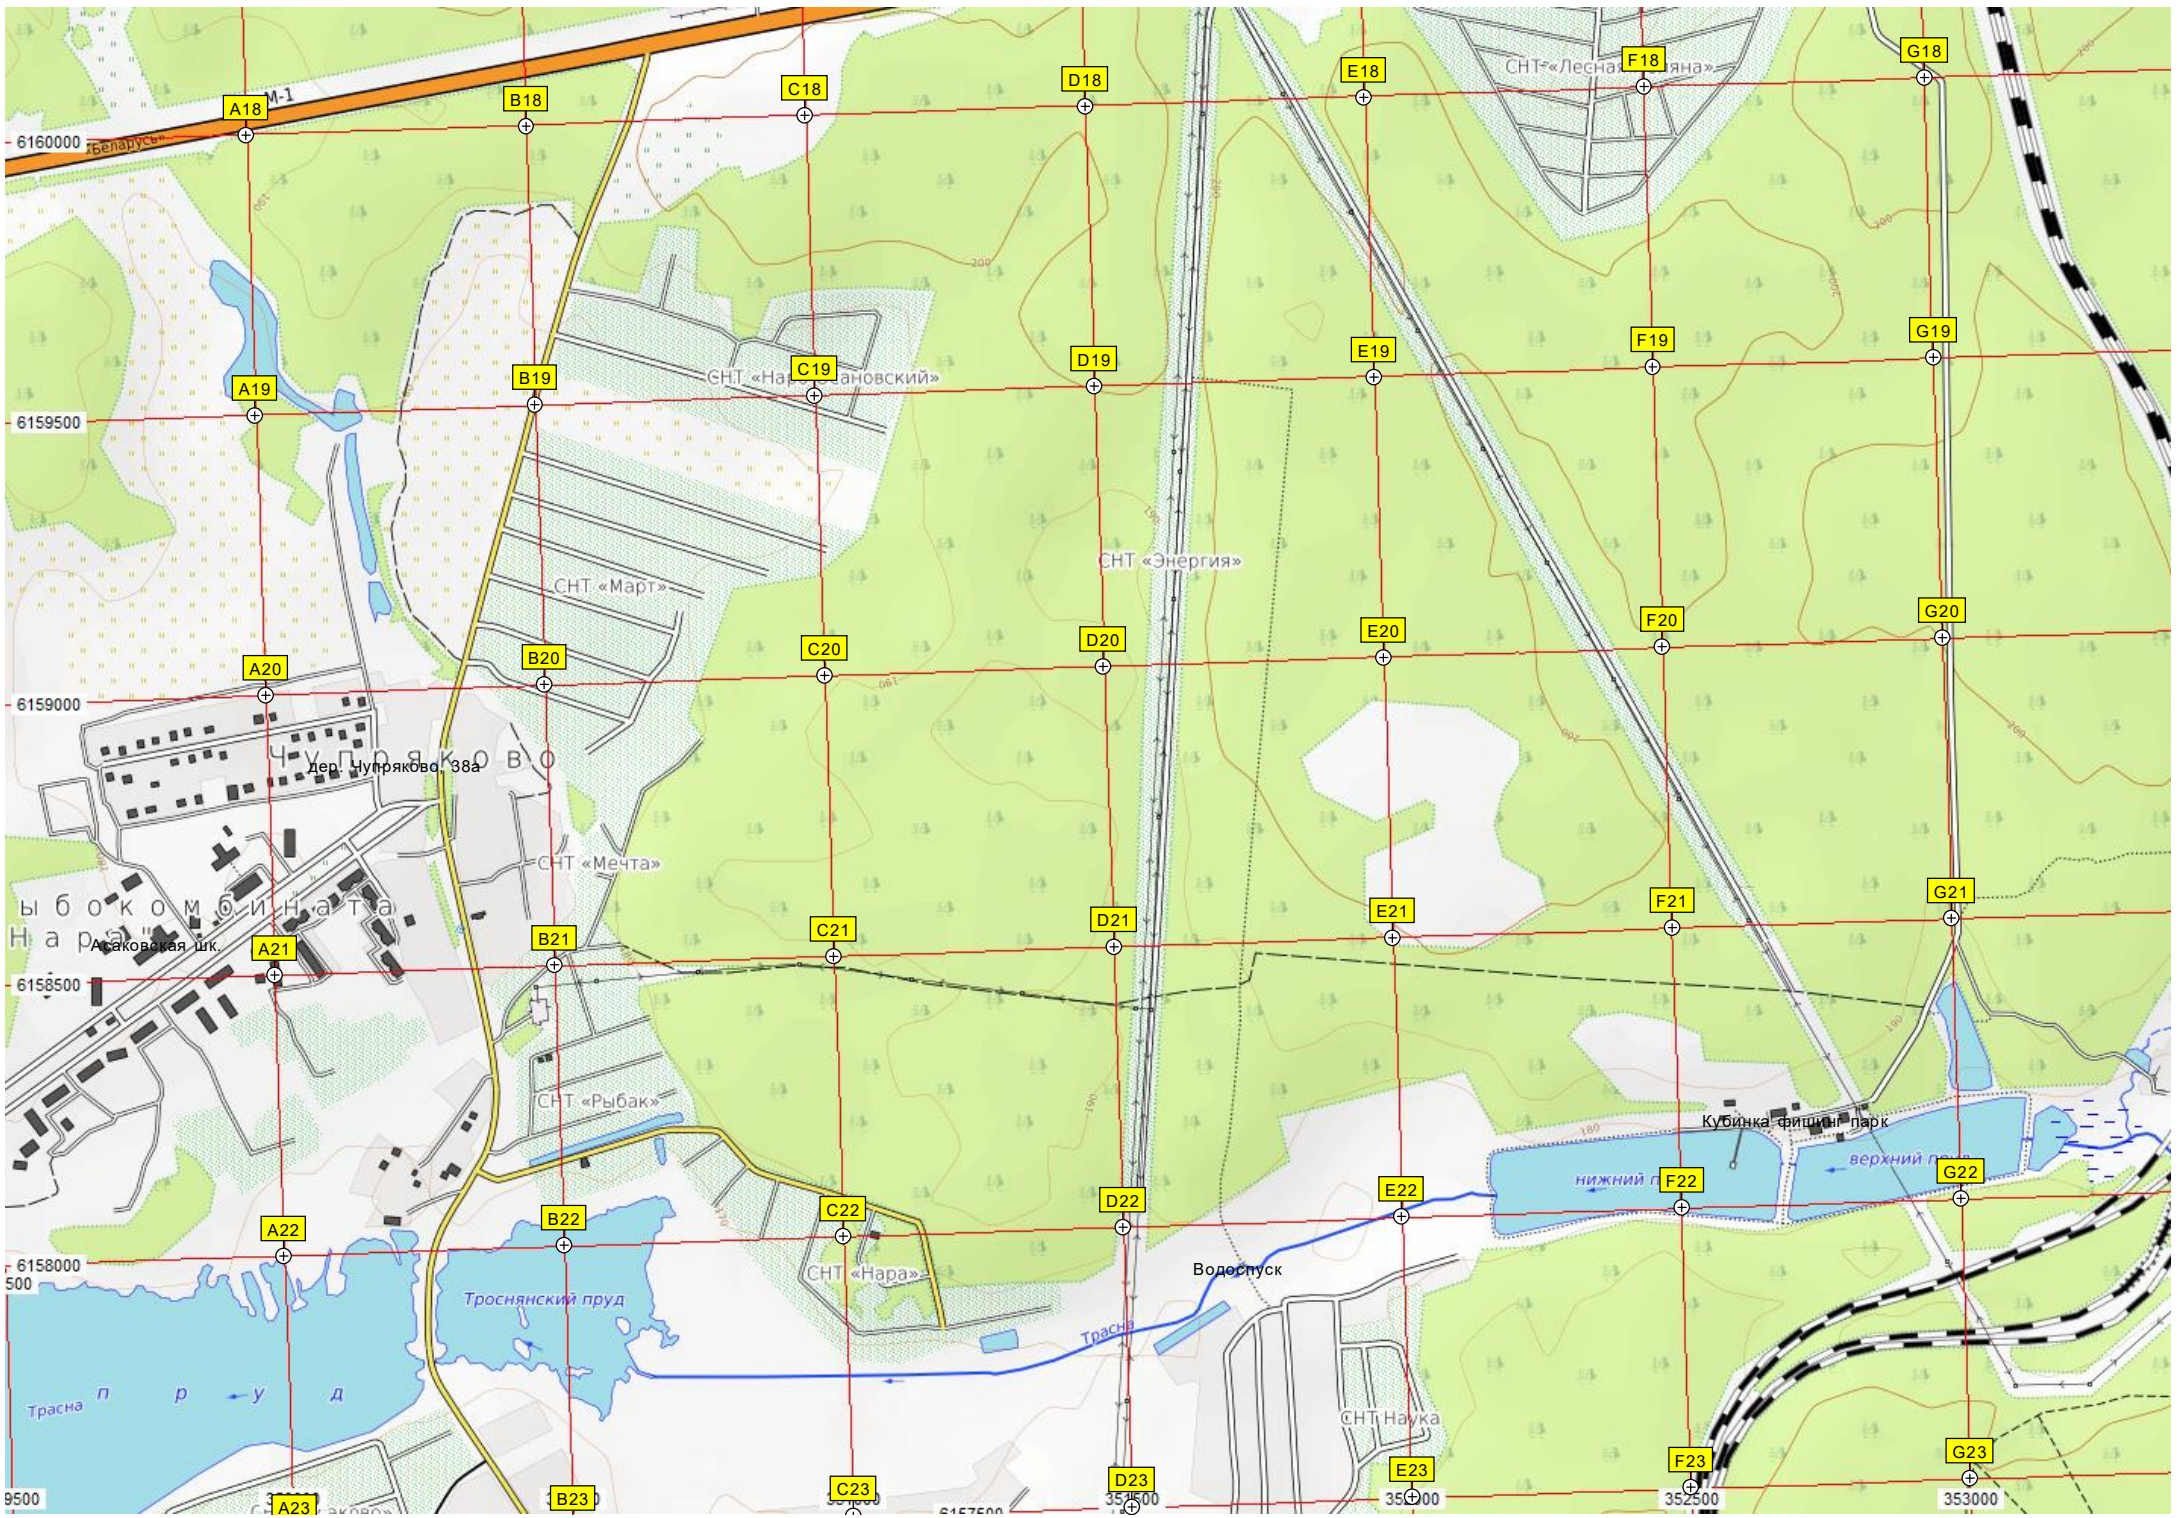

6160000

6159500

6159000

6158500

6158000

9500

A18

B18

C18

D18

E18

F18

G18

A19

B19

C19

D19

E19

F19

G19

A20

B20

C20

D20

E20

F20

G20

A21

B21

C21

D21

E21

F21

G21

A22

B22

C22

D22

E22

F22

G22

A23

B23

C23

D23

E23

F23

G23

СНТ «Лесная»

СНТ «Надеждинский»

СНТ «Март»

СНТ «Энергия»

СНТ «Мечта»

СНТ «Рыбак»

СНТ «Нара»

СНТ «Наука»

Чульковское
дер. Чульковское
С/Б Комбинат
Нара
Александровская шк.

Троснянский пруд

Трасна

Водоспуск

Кубинка фитнес парк

нижний пруд

верхний пруд

Беларусь

352500 353000