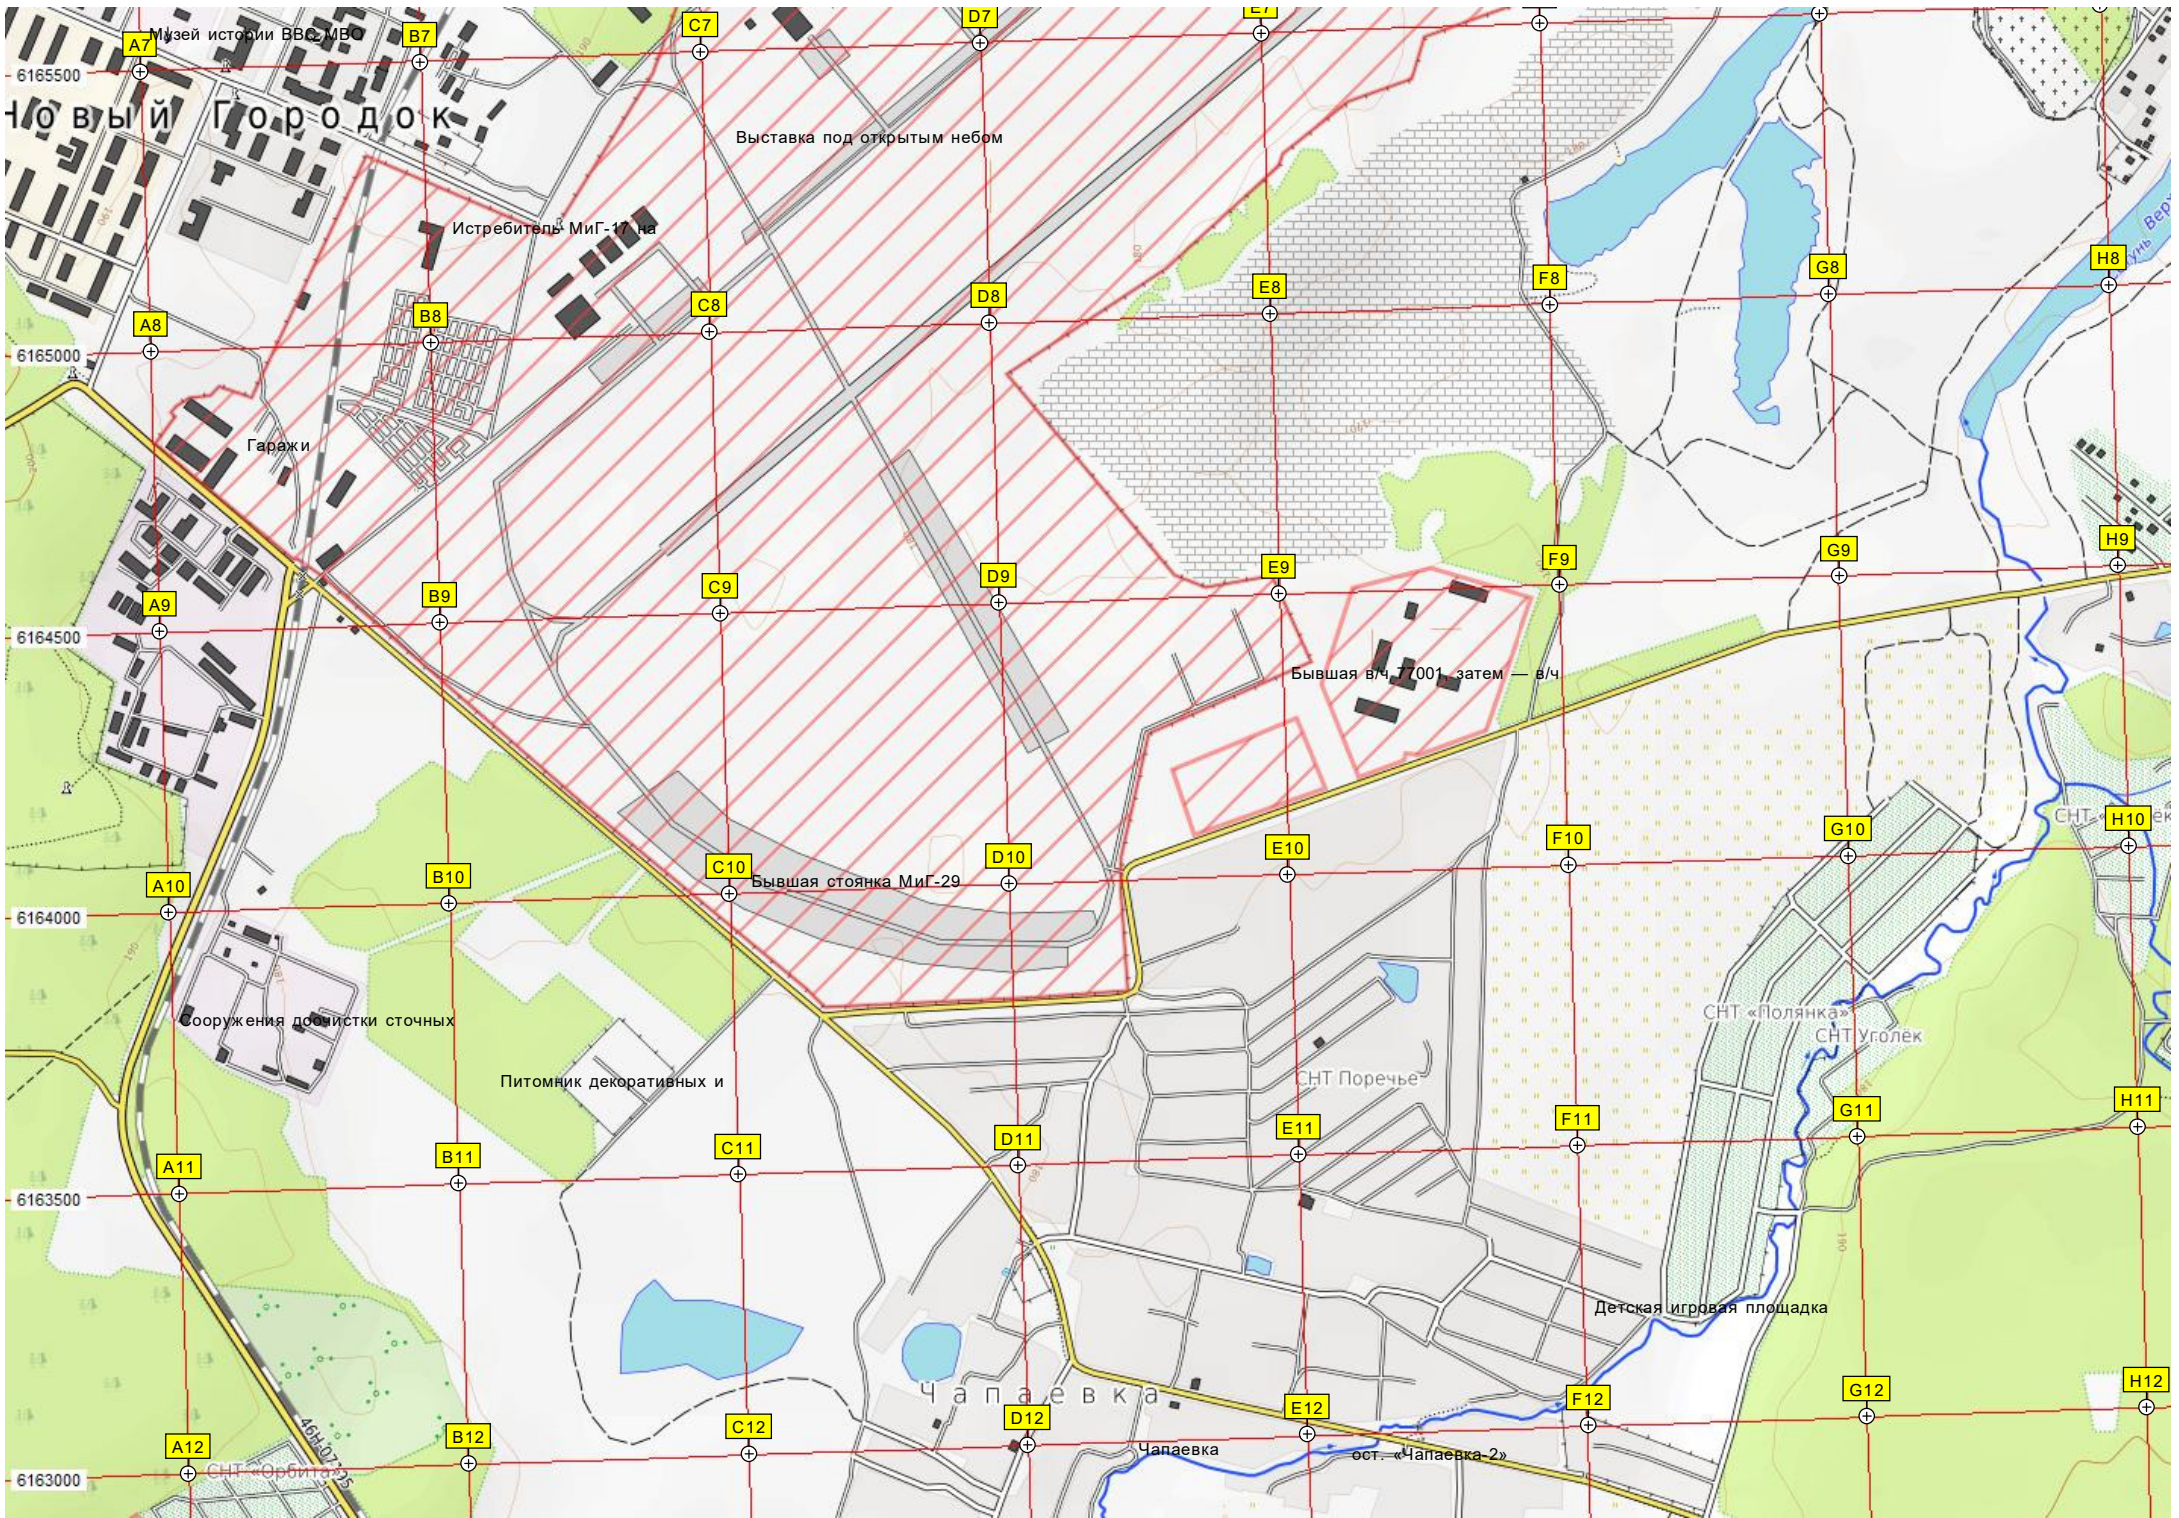

тоянка АГВП "Стрижи"

Полоса подхода аэродрома

Ворота

Очистные пруды-отстойники

СНТ «Витязь»

СНТ «Прогресс»

СТ «Сельский Труженник»

СНТ «Московская Поляна»

СНТ «Берёзка»

Пронско

46Н-07159

К/О ДЬСКОЕ

УТ Р-Ю-М-С-В-О
Пруд

СНТ «Якорь-1»
СНТ «Водолей»

СНТ «Ветеран»

Вырубка

Санитарная вырубка 3,7 га

СНТ «Луговая»

СНТ «Светлана»

СНТ «Русский Лес»

СНТ «Якорь-2»

Волейбольная площадка

СНТ «Звезда»

СНТ «Ветеран»

Опора ЛЭП
Можайское шоссе

46K-1011

СНТ «Луговая»

Бетонная дорожка
Часовская

СНТ «Светлана»

СНТ «Русский Лес»

Волейбольная площадка

СНТ «Звезда»