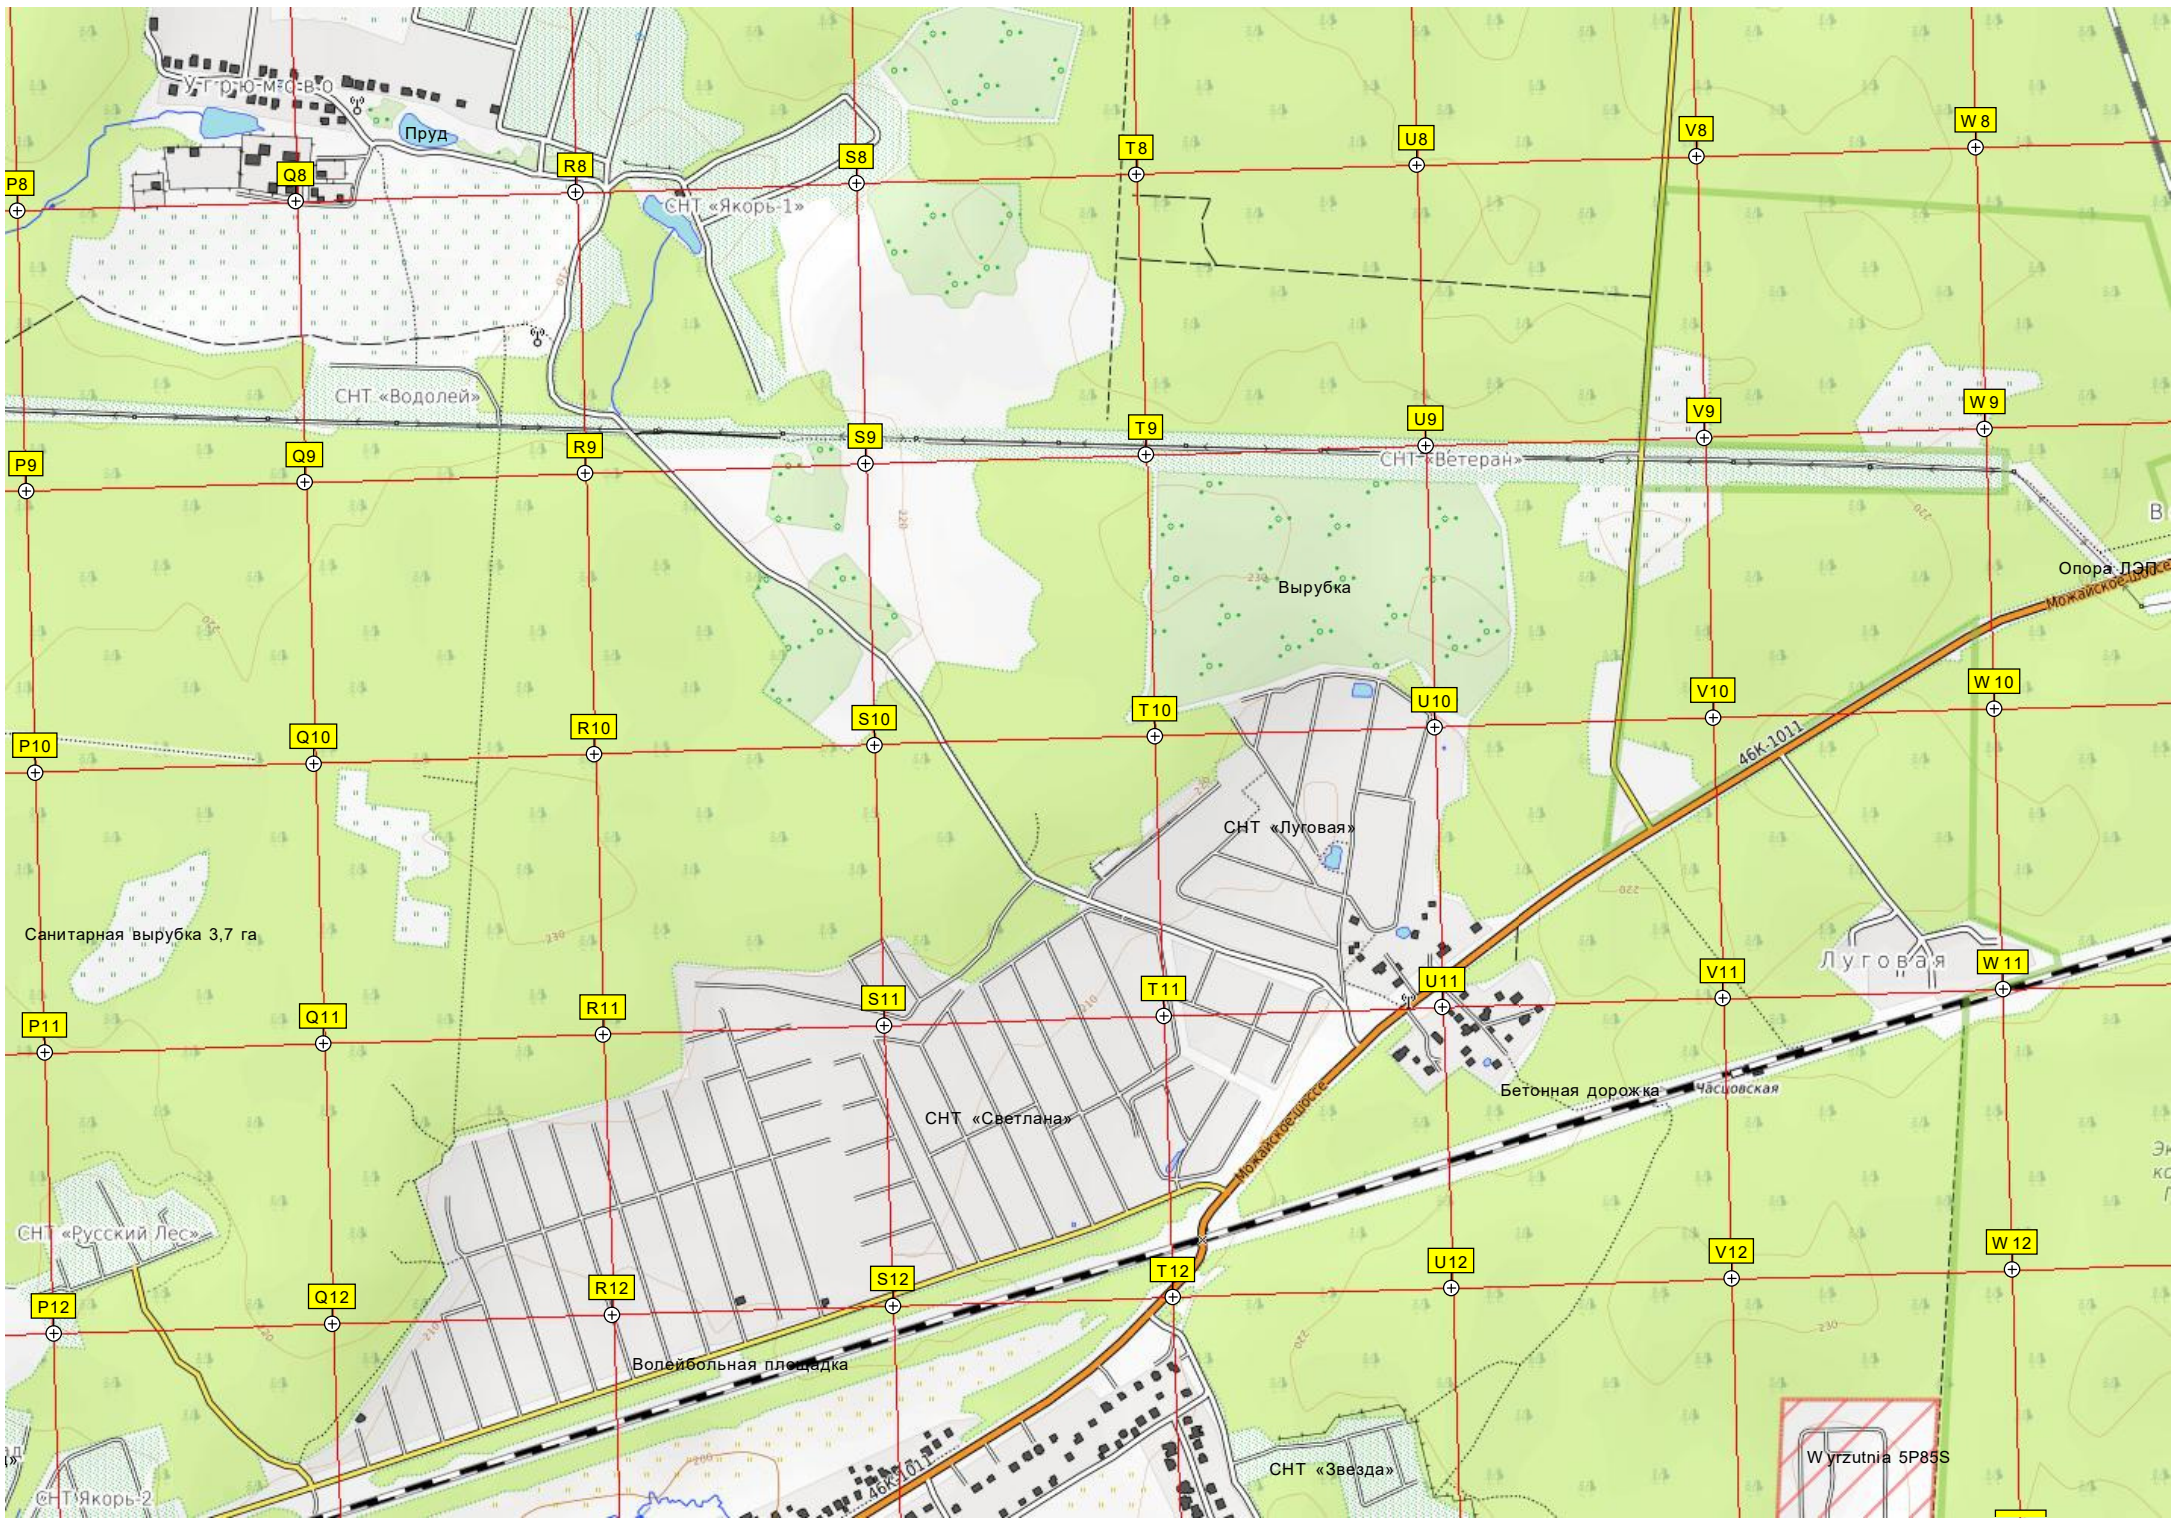

СНТ «Берёзка»

Пронско

46Н-07159

К/О ДЬСКОЕ

УТ Р-Ю-М-С-В-О
Пруд

СНТ «Якорь-1»
СНТ «Водолей»

СНТ «Ветеран»

Вырубка

Санитарная вырубка 3,7 га

СНТ «Луговая»

СНТ «Светлана»

СНТ «Русский Лес»

СНТ «Якорь-2»

Волейбольная площадка

СНТ «Звезда»

СНТ «Ветеран»

Опора ЛЭП
Можайское шоссе

46K-1011

СНТ «Луговая»

Бетонная дорожка
Часовская

СНТ «Светлана»

СНТ «Русский Лес»

Волейбольная площадка

СНТ «Звезда»