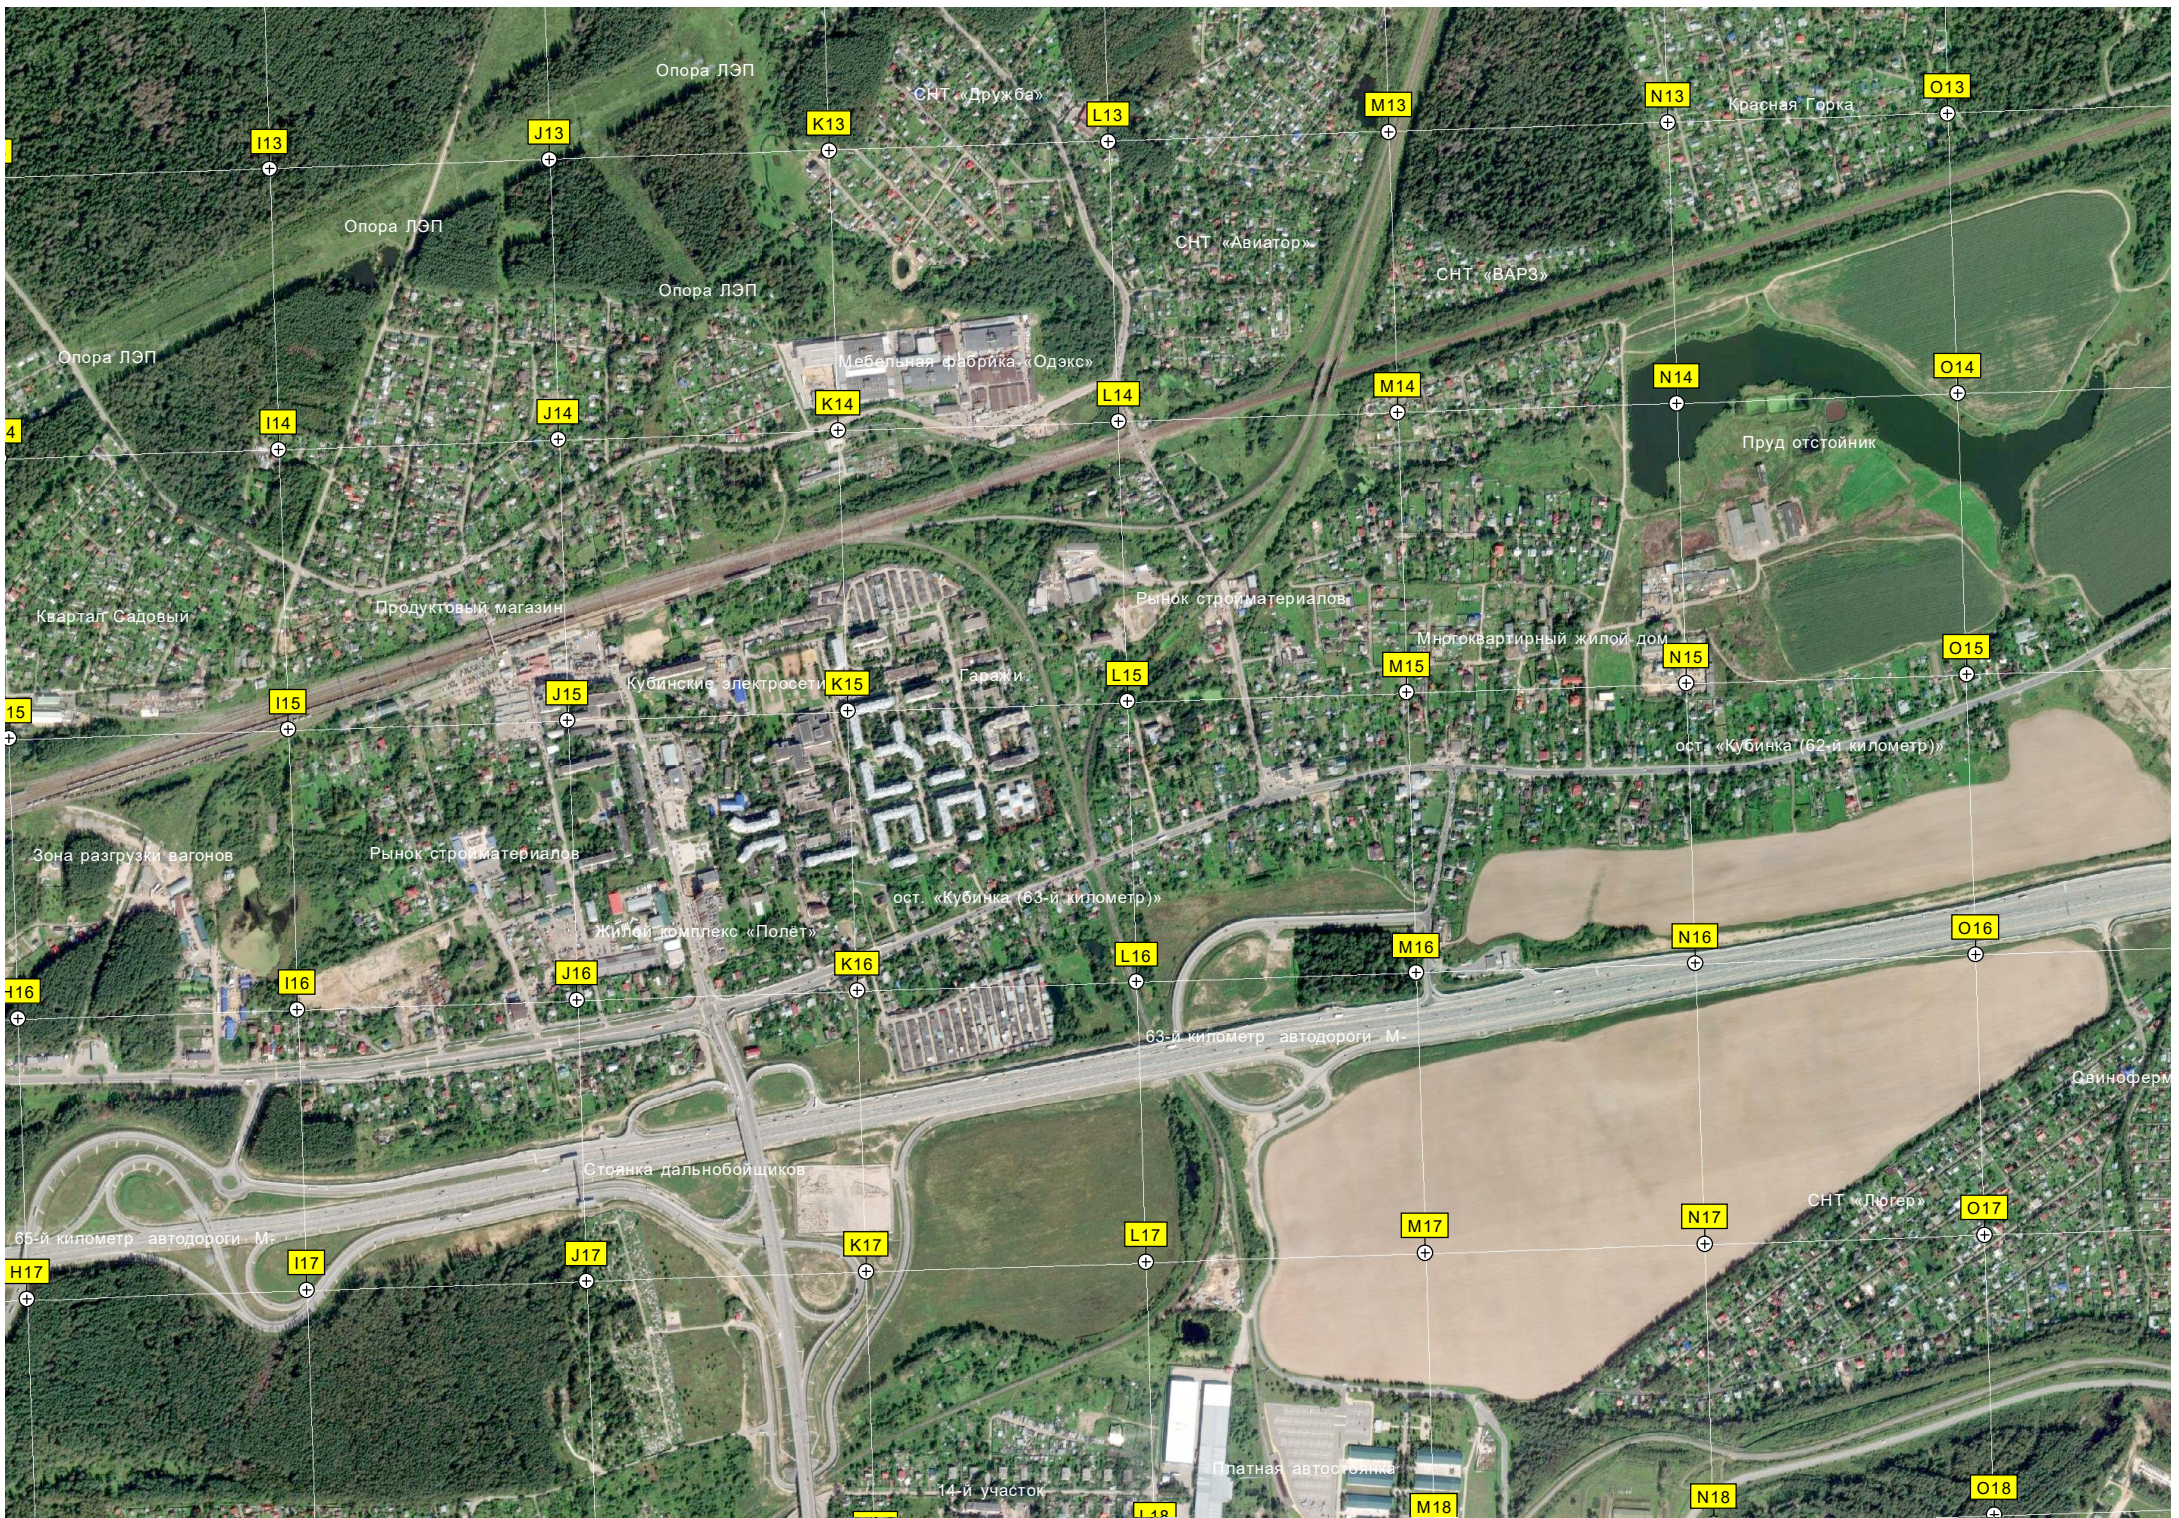

Руины

Пожарный пруд

СНТ «Валет»

Камышовый пруд

Пруд Пятихатка

Федоровский пруд

Стрелка 14

Лесопосадка

Вырубка леса

Опора ЛЭП

Руины кирпичного здания

66-й километр автодороги М...

Подийки

КПП

Здание склада

Многоквартирный жилой дом

60-й километр автодороги М...

61-й километр автодороги М...

Зона, передаваемая инвесторам

Урочище Новый Зюк

Вырубка

P13

Q13

R13