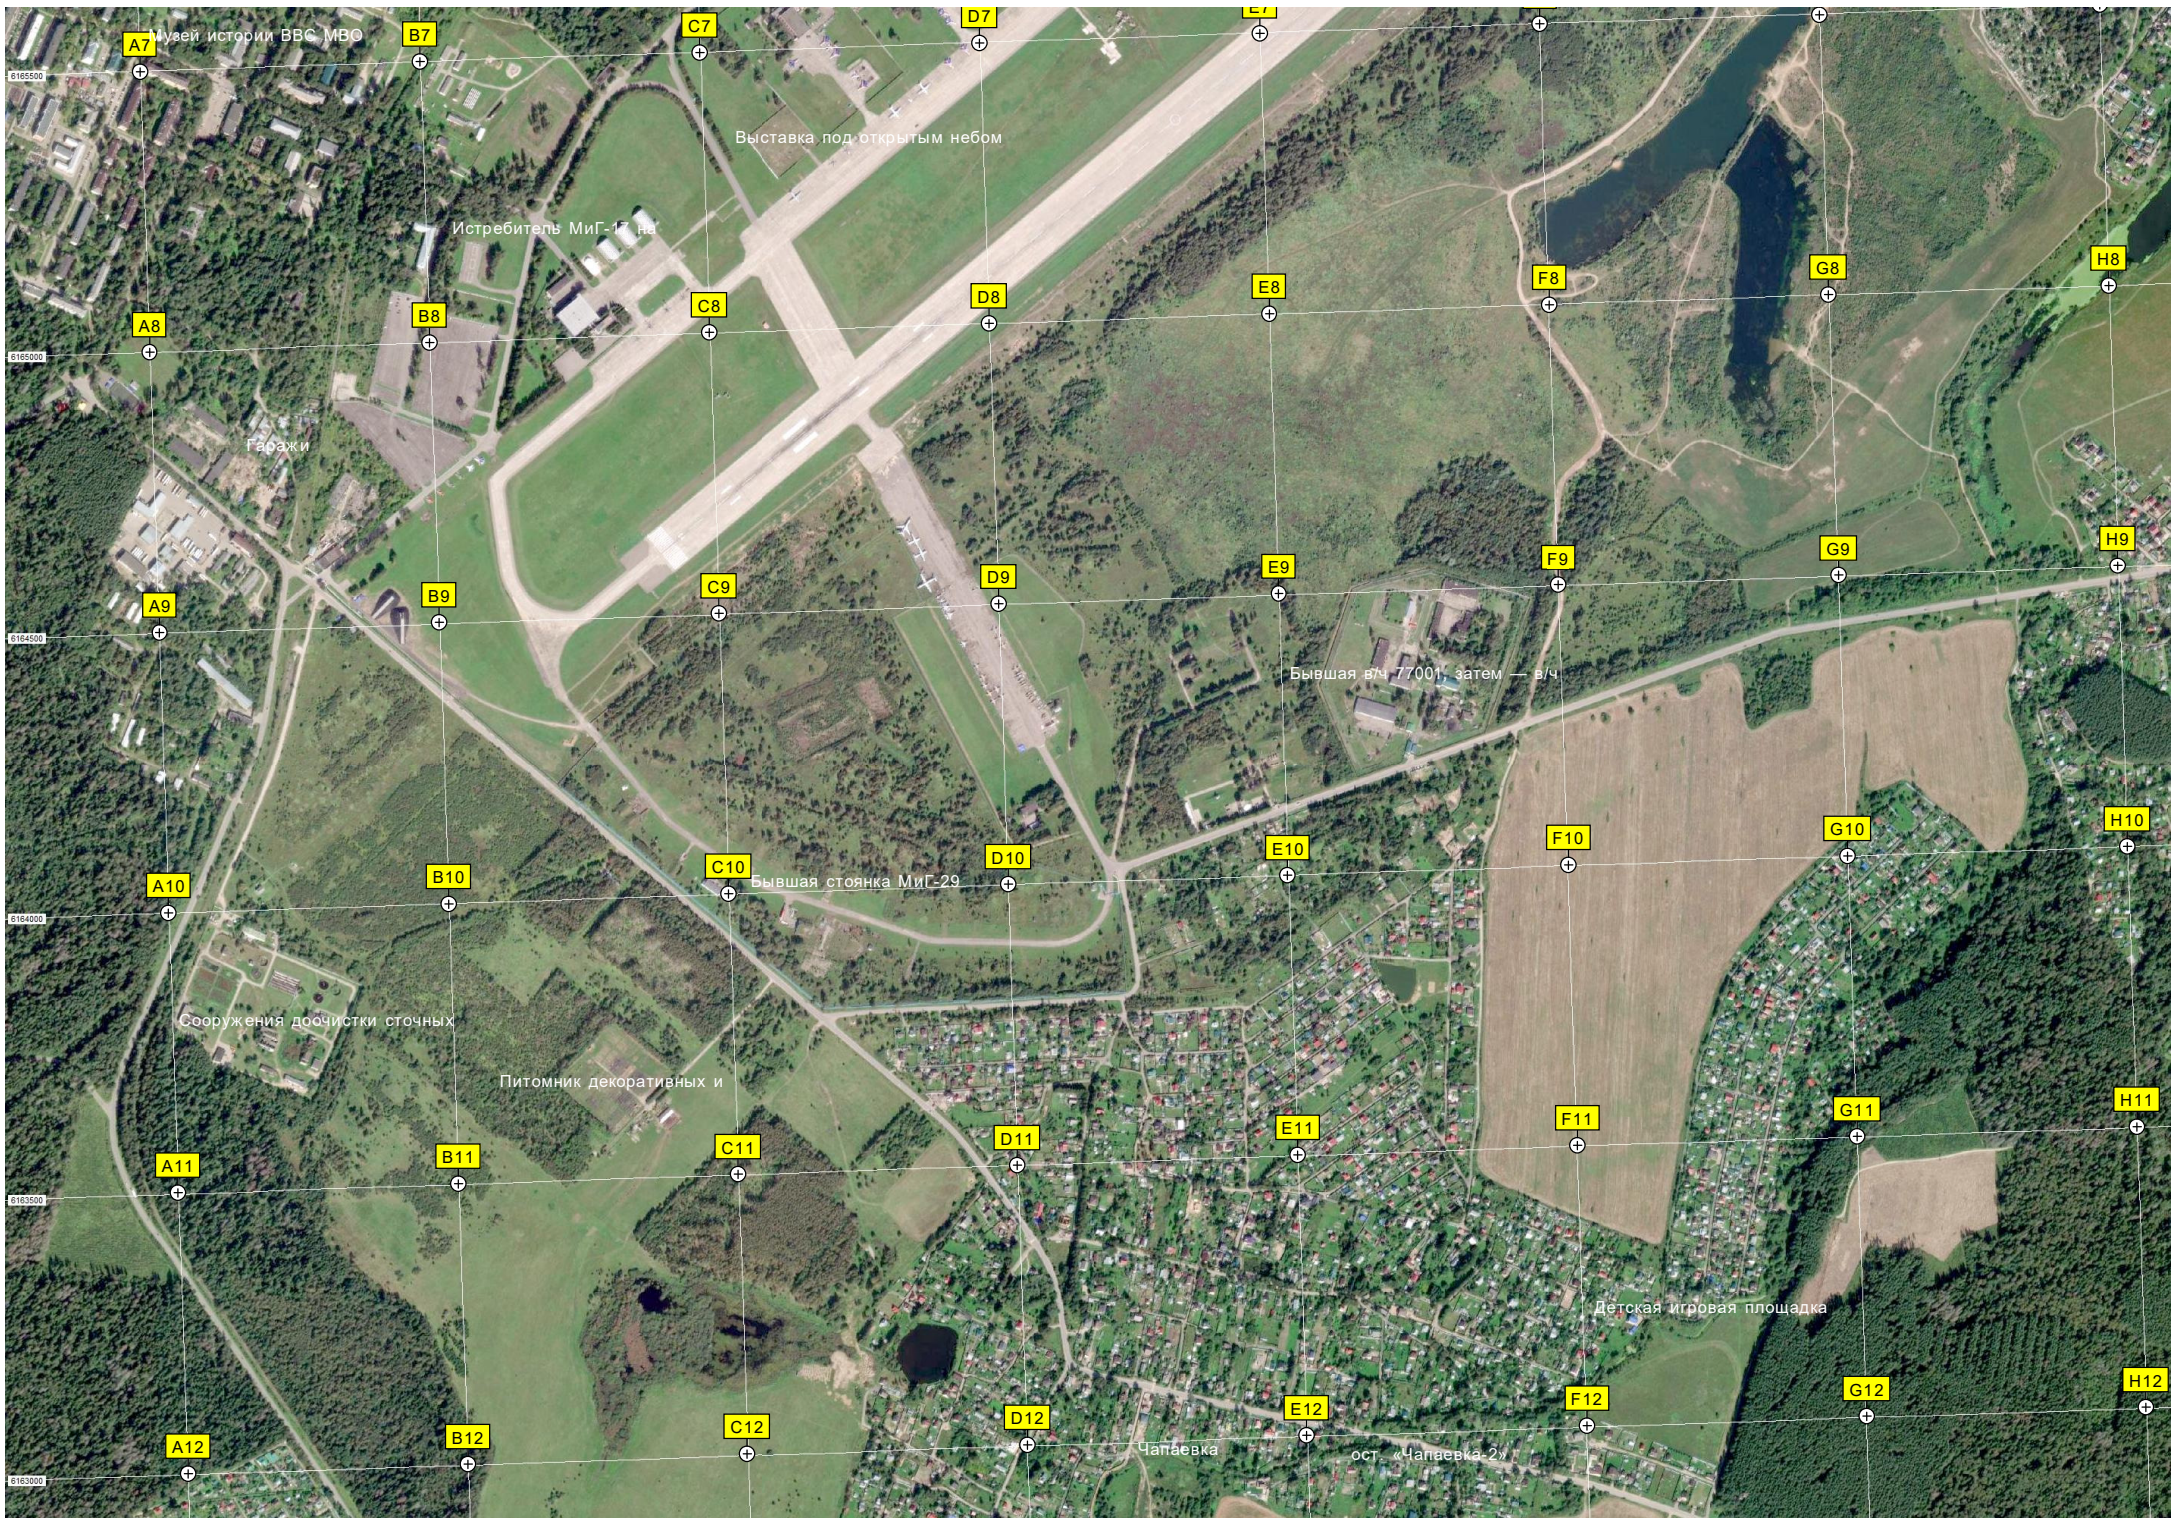

Заброшенные очистные сооружения

Свинарник

Автопарк

ж/д. станция аэродрома

Офис Стрижей

Ту-214ОН

Ан-24

КПП № 5

Бывший карьер

Бывшая с

Музей истории ВВС МВО

Выставка под открытым небом

Истребитель МиГ-17 на

Гаёжи

Бывшая в/ч 77001, затем в/ч

Бывшая стоянка МиГ-29

Сооружения доочистки сточных

Питомник декоративных и

Детская игровая площадка

Чапаевка

ост. «Чапаевка-2»

Пруд

Вырубка

Санитарная вырубка 3,7 га