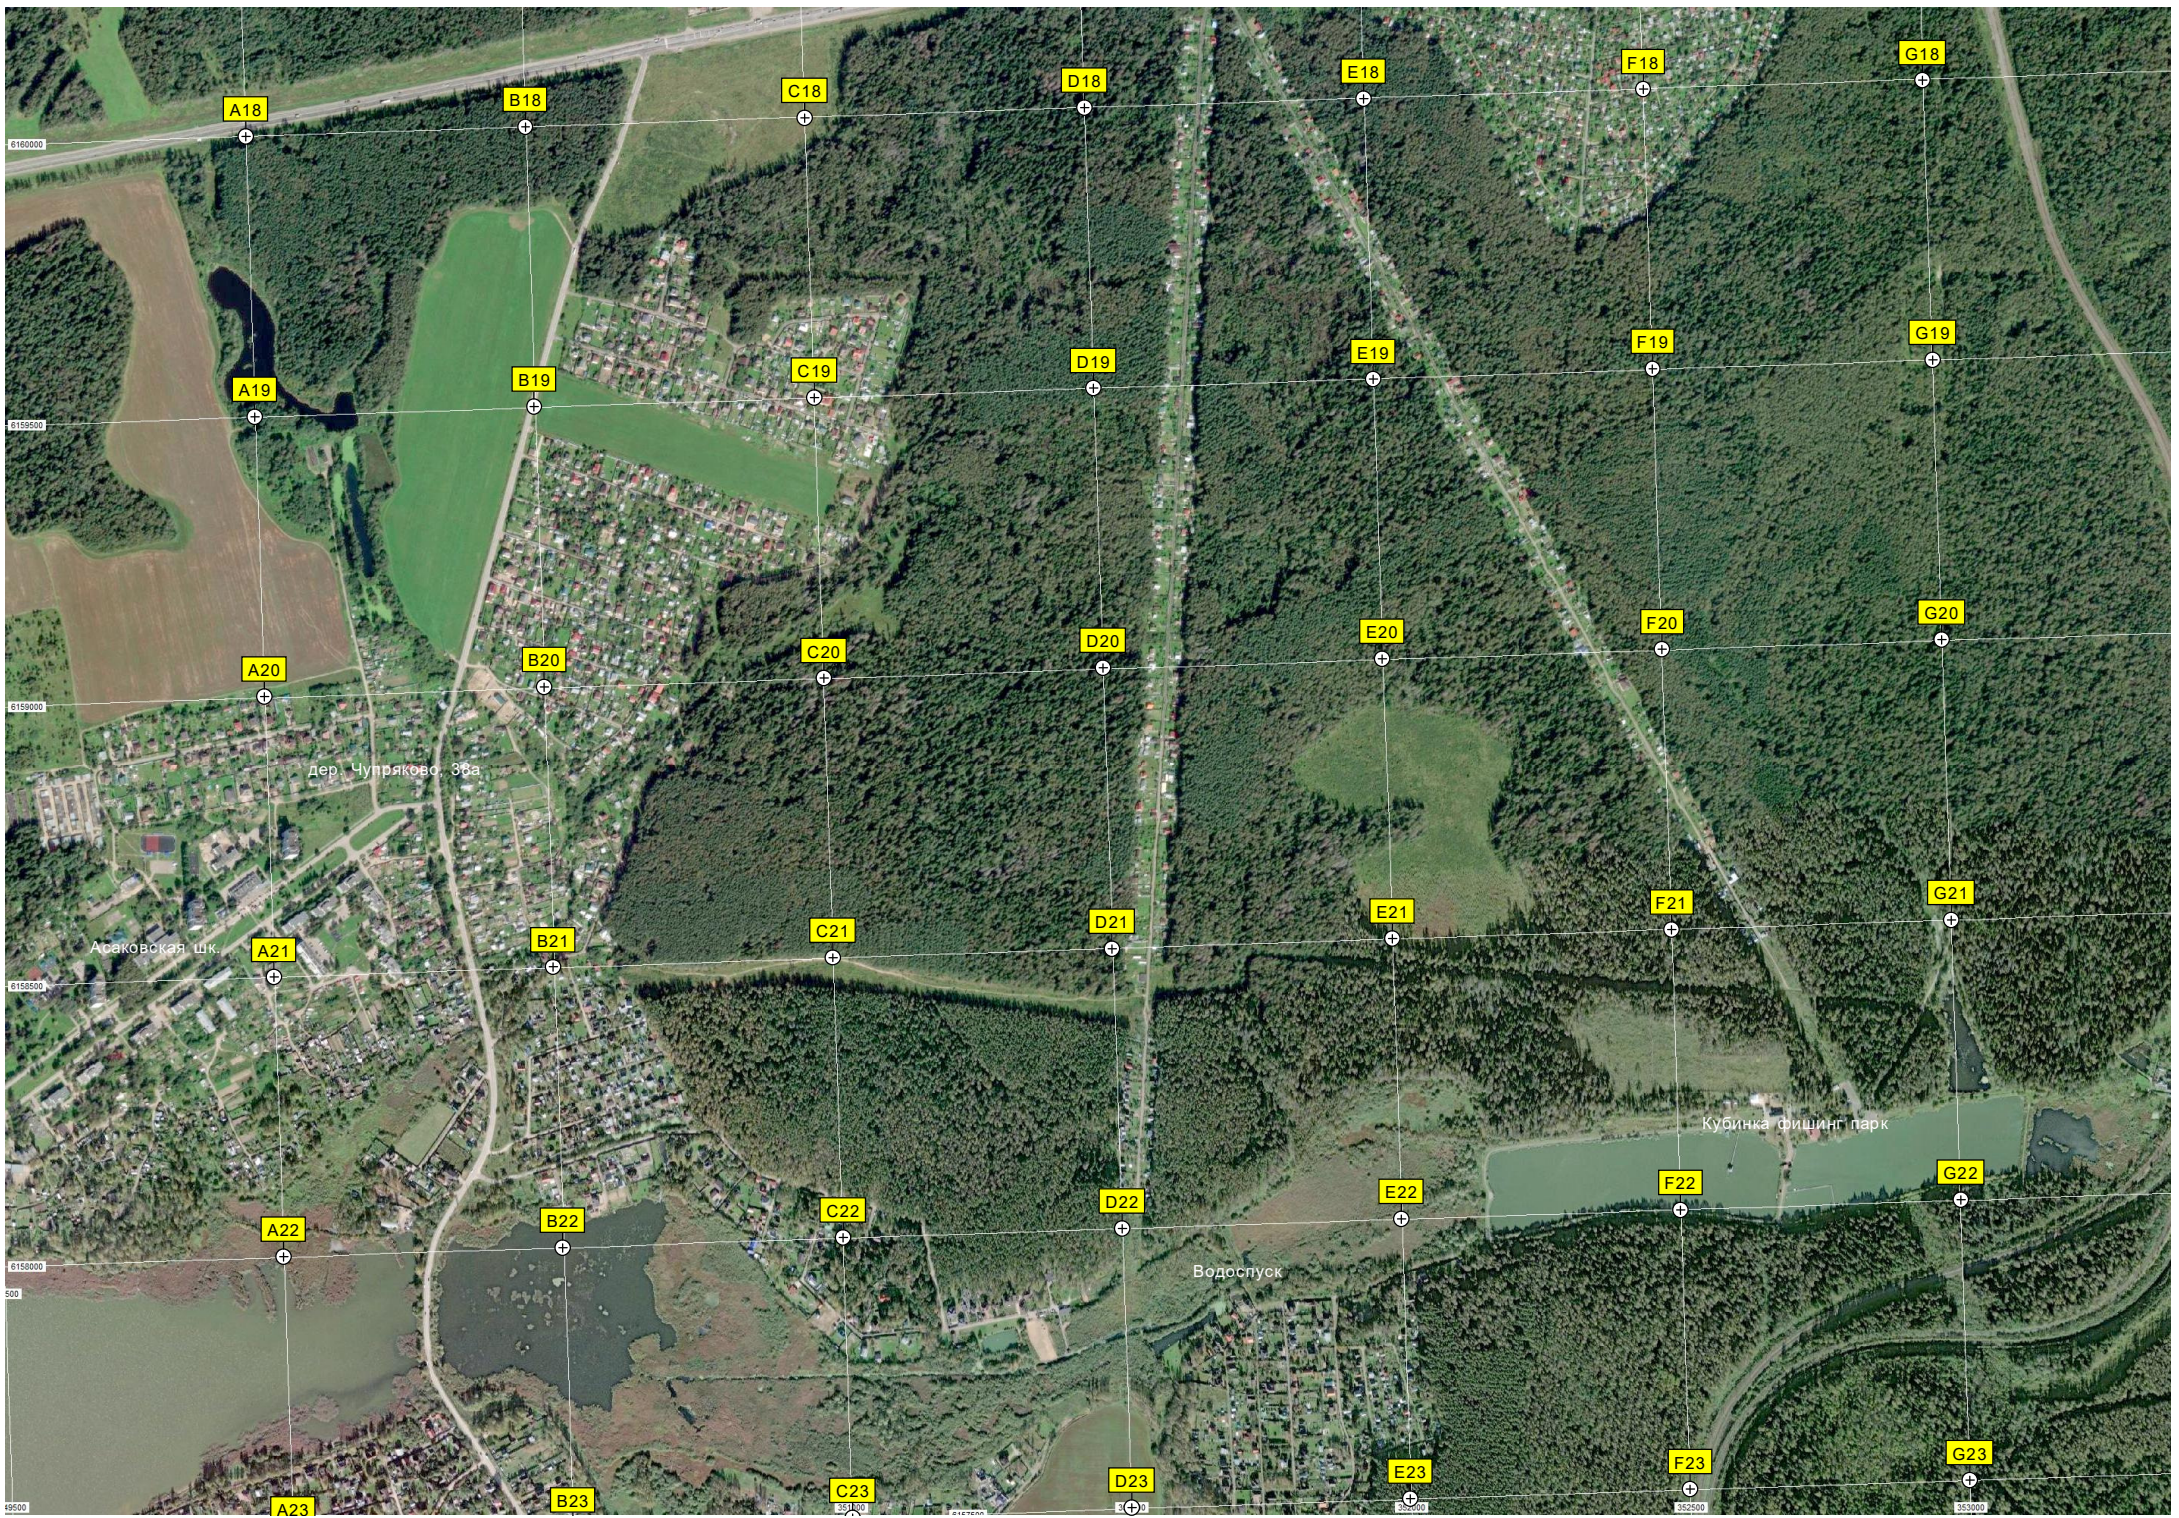

A18

B18

C18

D18

E18

F18

G18

A19

B19

C19

D19

E19

F19

G19

A20

B20

C20

D20

E20

F20

G20

A21

B21

C21

D21

E21

F21

G21

A22

B22

C22

D22

E22

F22

G22

A23

B23

C23

D23

E23

F23

G23

дер. Чупряково. 38а

Асаковская шк.

Водоспуск

Кубинка фишинг парк

6160000

6159500

6159000

6158500

6158000

6157500

35100

35200

35300

35400

352500

353000