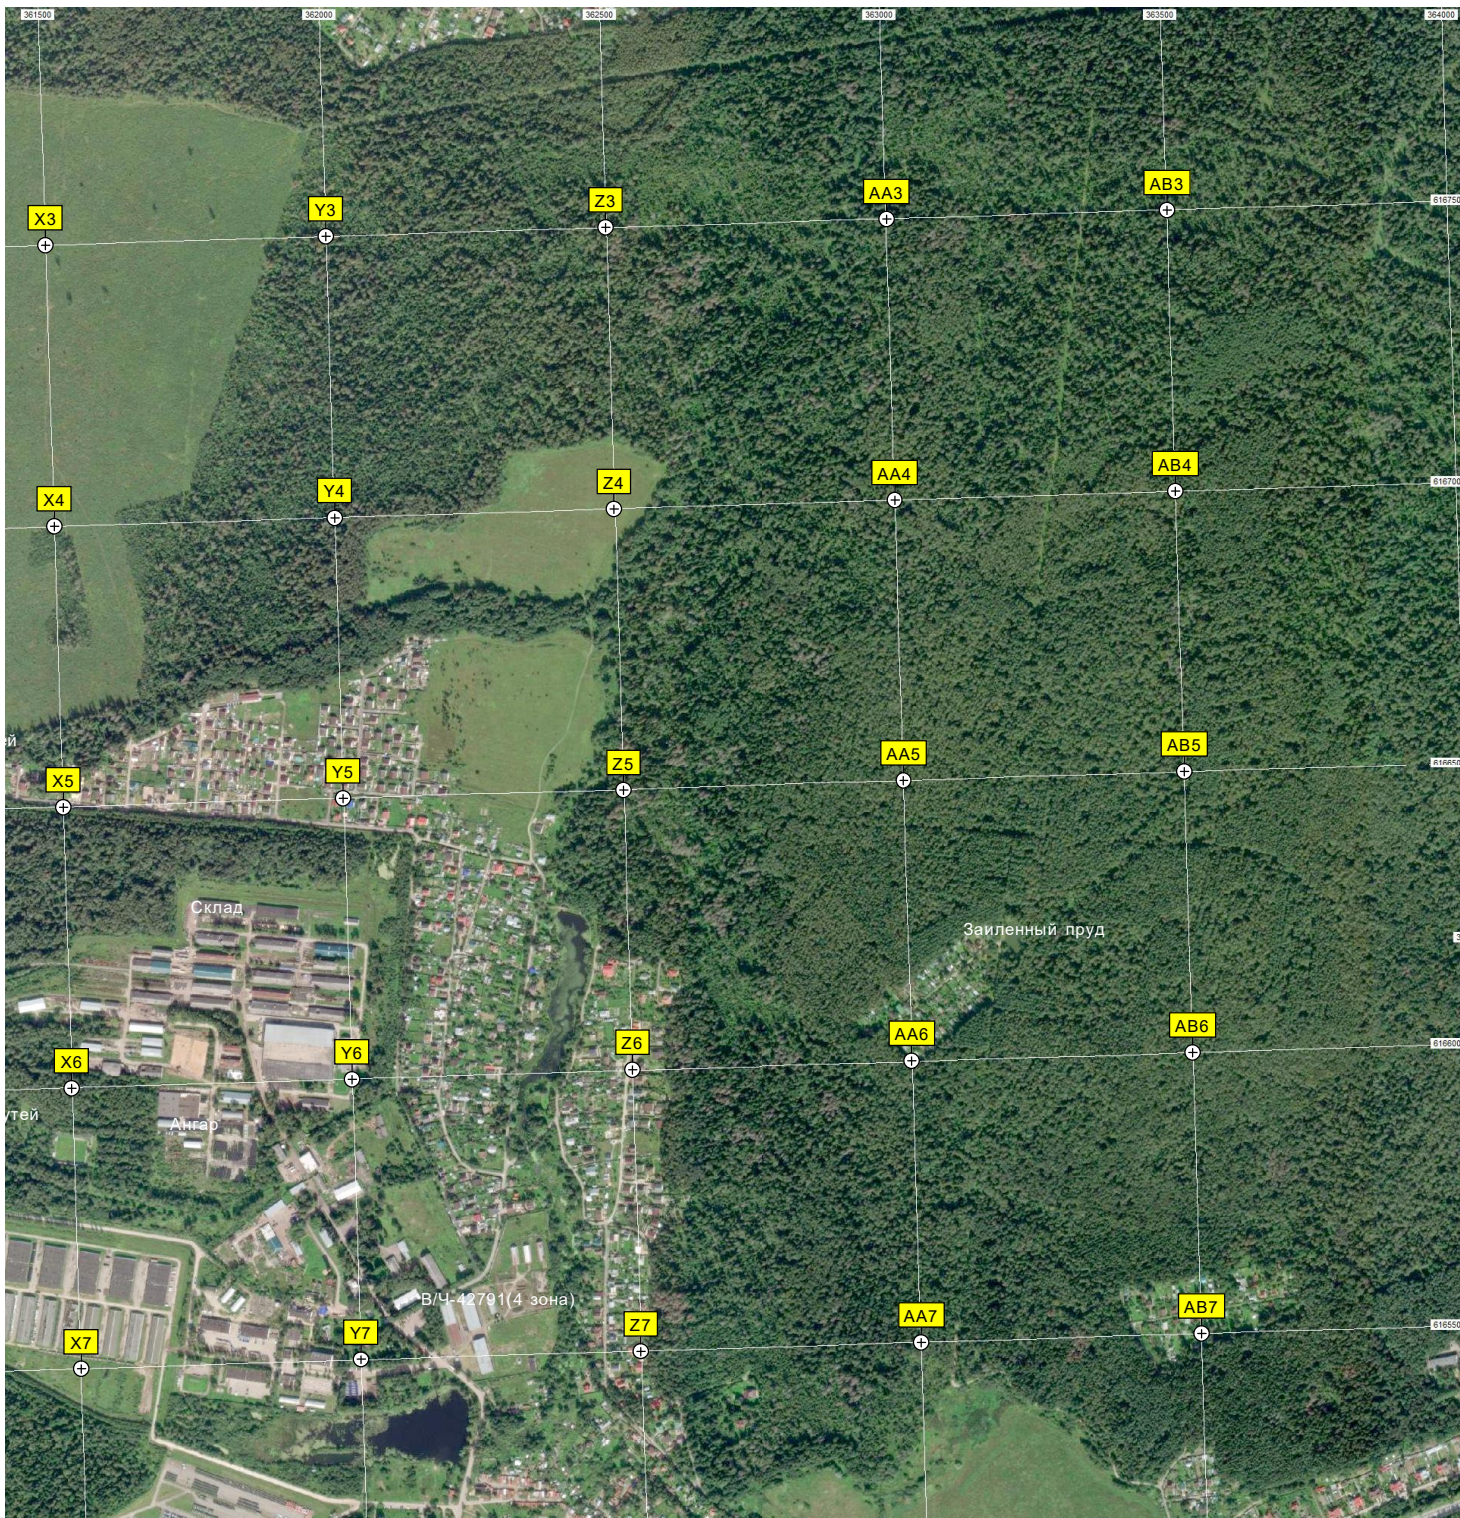

Заброшенные очистные сооружения

Свинарник

Автопарк

ж/д. станция аэродрома

Офис Стрижей

Ту-214ОН

Ан-24

КПП № 5

Бывший карьер

Бывшая с

Музей истории ВВС МВО

Выставка под открытым небом

Истребитель МиГ-17 на

Гаёжи

Бывшая в/ч 77001, затем в/ч

Бывшая стоянка МиГ-29

Сооружения доочистки сточных

Питомник декоративных и

Детская игровая площадка

Чапаевка

ост. «Чапаевка-2»

Пруд

Вырубка

Санитарная вырубка 3,7 га