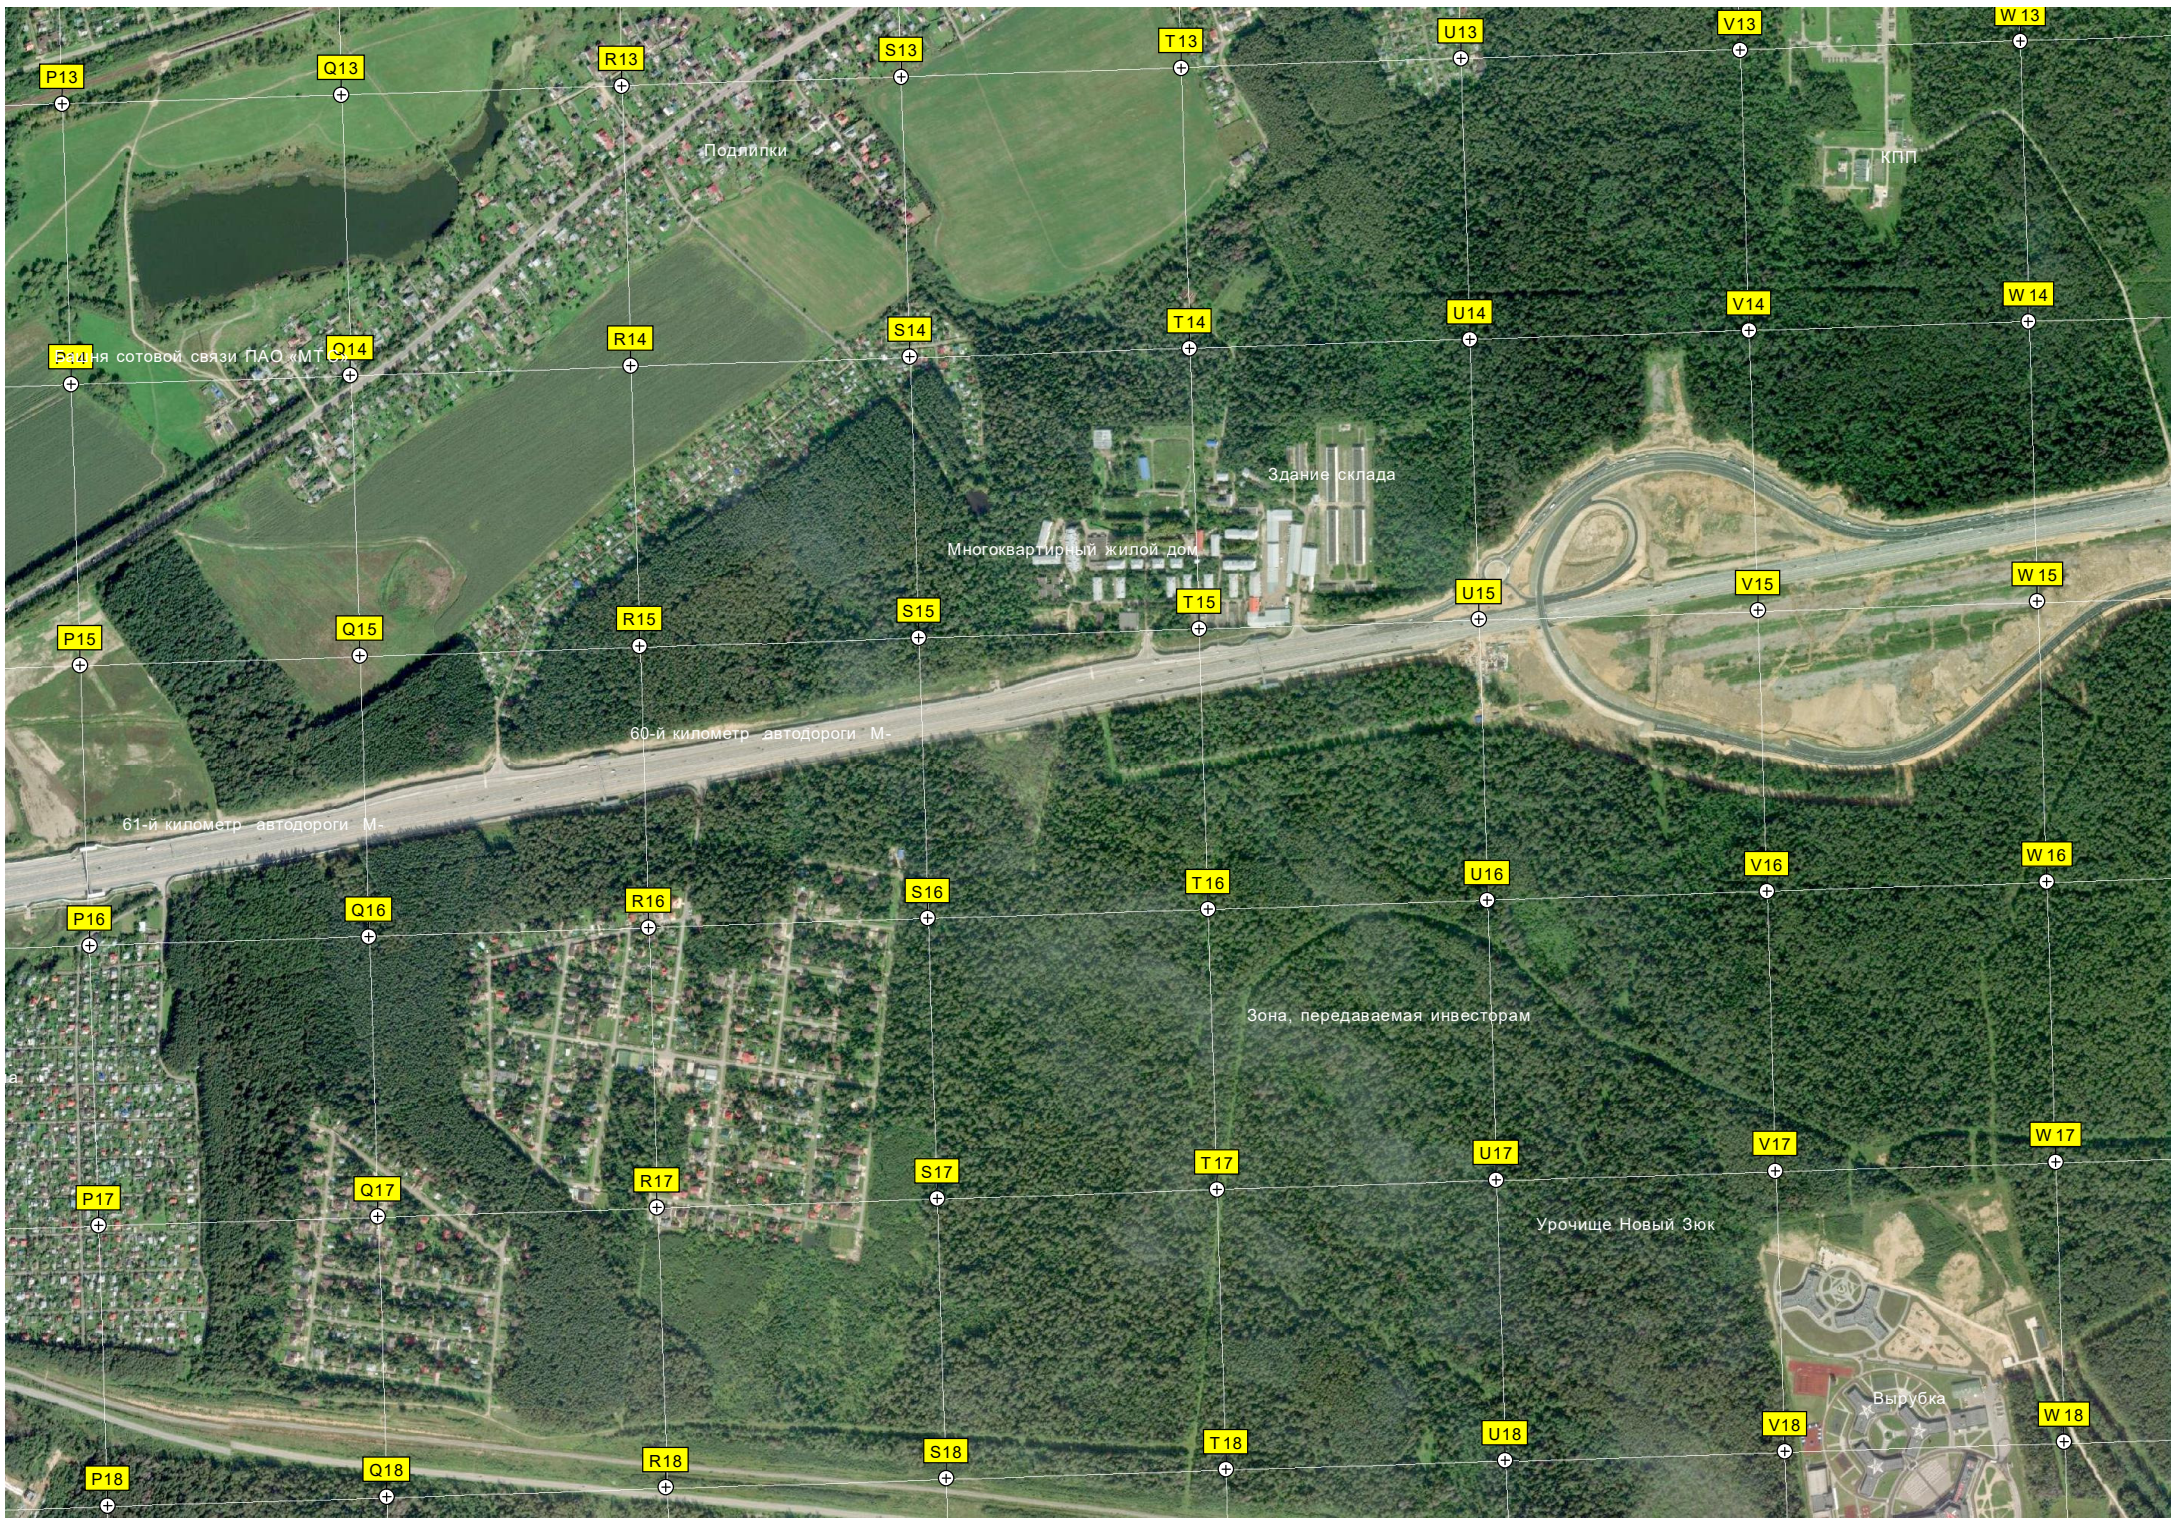

Руины

Пожарный пруд

СНТ «Валет»

Камышовый пруд

Пруд Пятихатка

Федоровский пруд

Стрелка 14

Лесопосадка

Вырубка леса

Опора ЛЭП

Руины кирпичного здания

66-й километр автодороги М...

Подийки

КПП

Здание склада

Многоквартирный жилой дом

60-й километр автодороги М...

61-й километр автодороги М...

Зона, передаваемая инвесторам

Урочище Новый Зюк

Вырубка

P13

Q13

R13