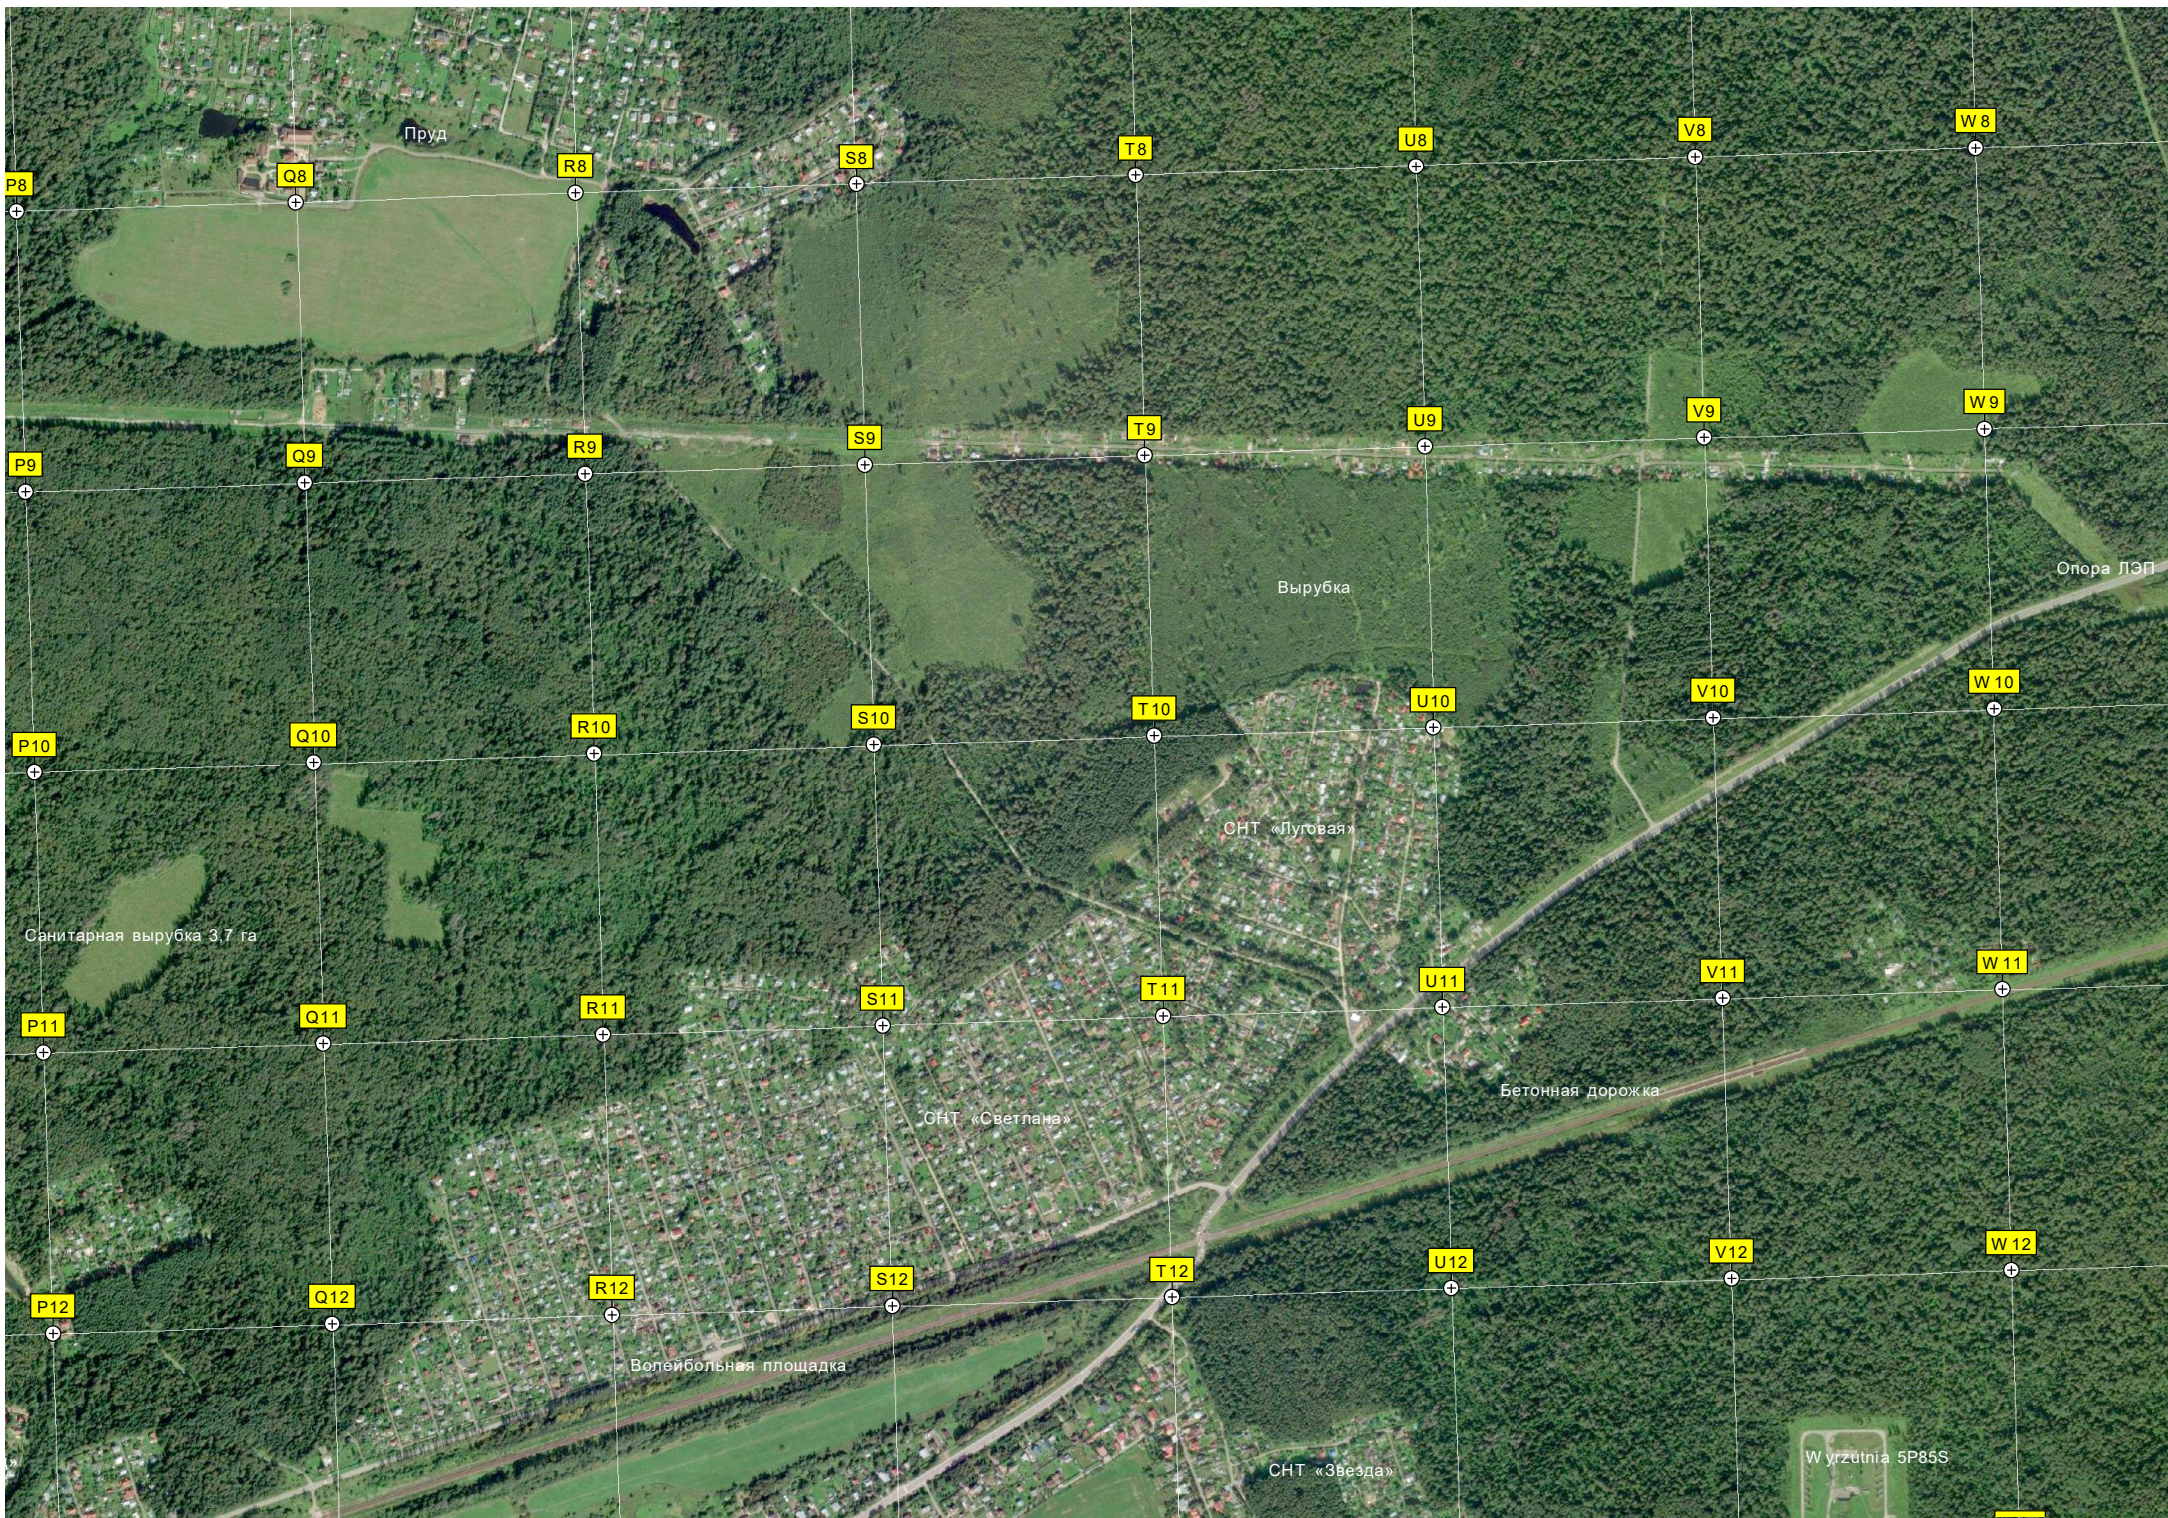

Бывший карьер

Бывшая с

Музей истории ВВС МВО

Выставка под открытым небом

Истребитель МиГ-17 на

Гаёжи

Бывшая в/ч 77001, затем в/ч

Бывшая стоянка МиГ-29

Сооружения доочистки сточных

Питомник декоративных и

Детская игровая площадка

Чапаевка

ост. «Чапаевка-2»

Пруд

Вырубка

Санитарная вырубка 3,7 га