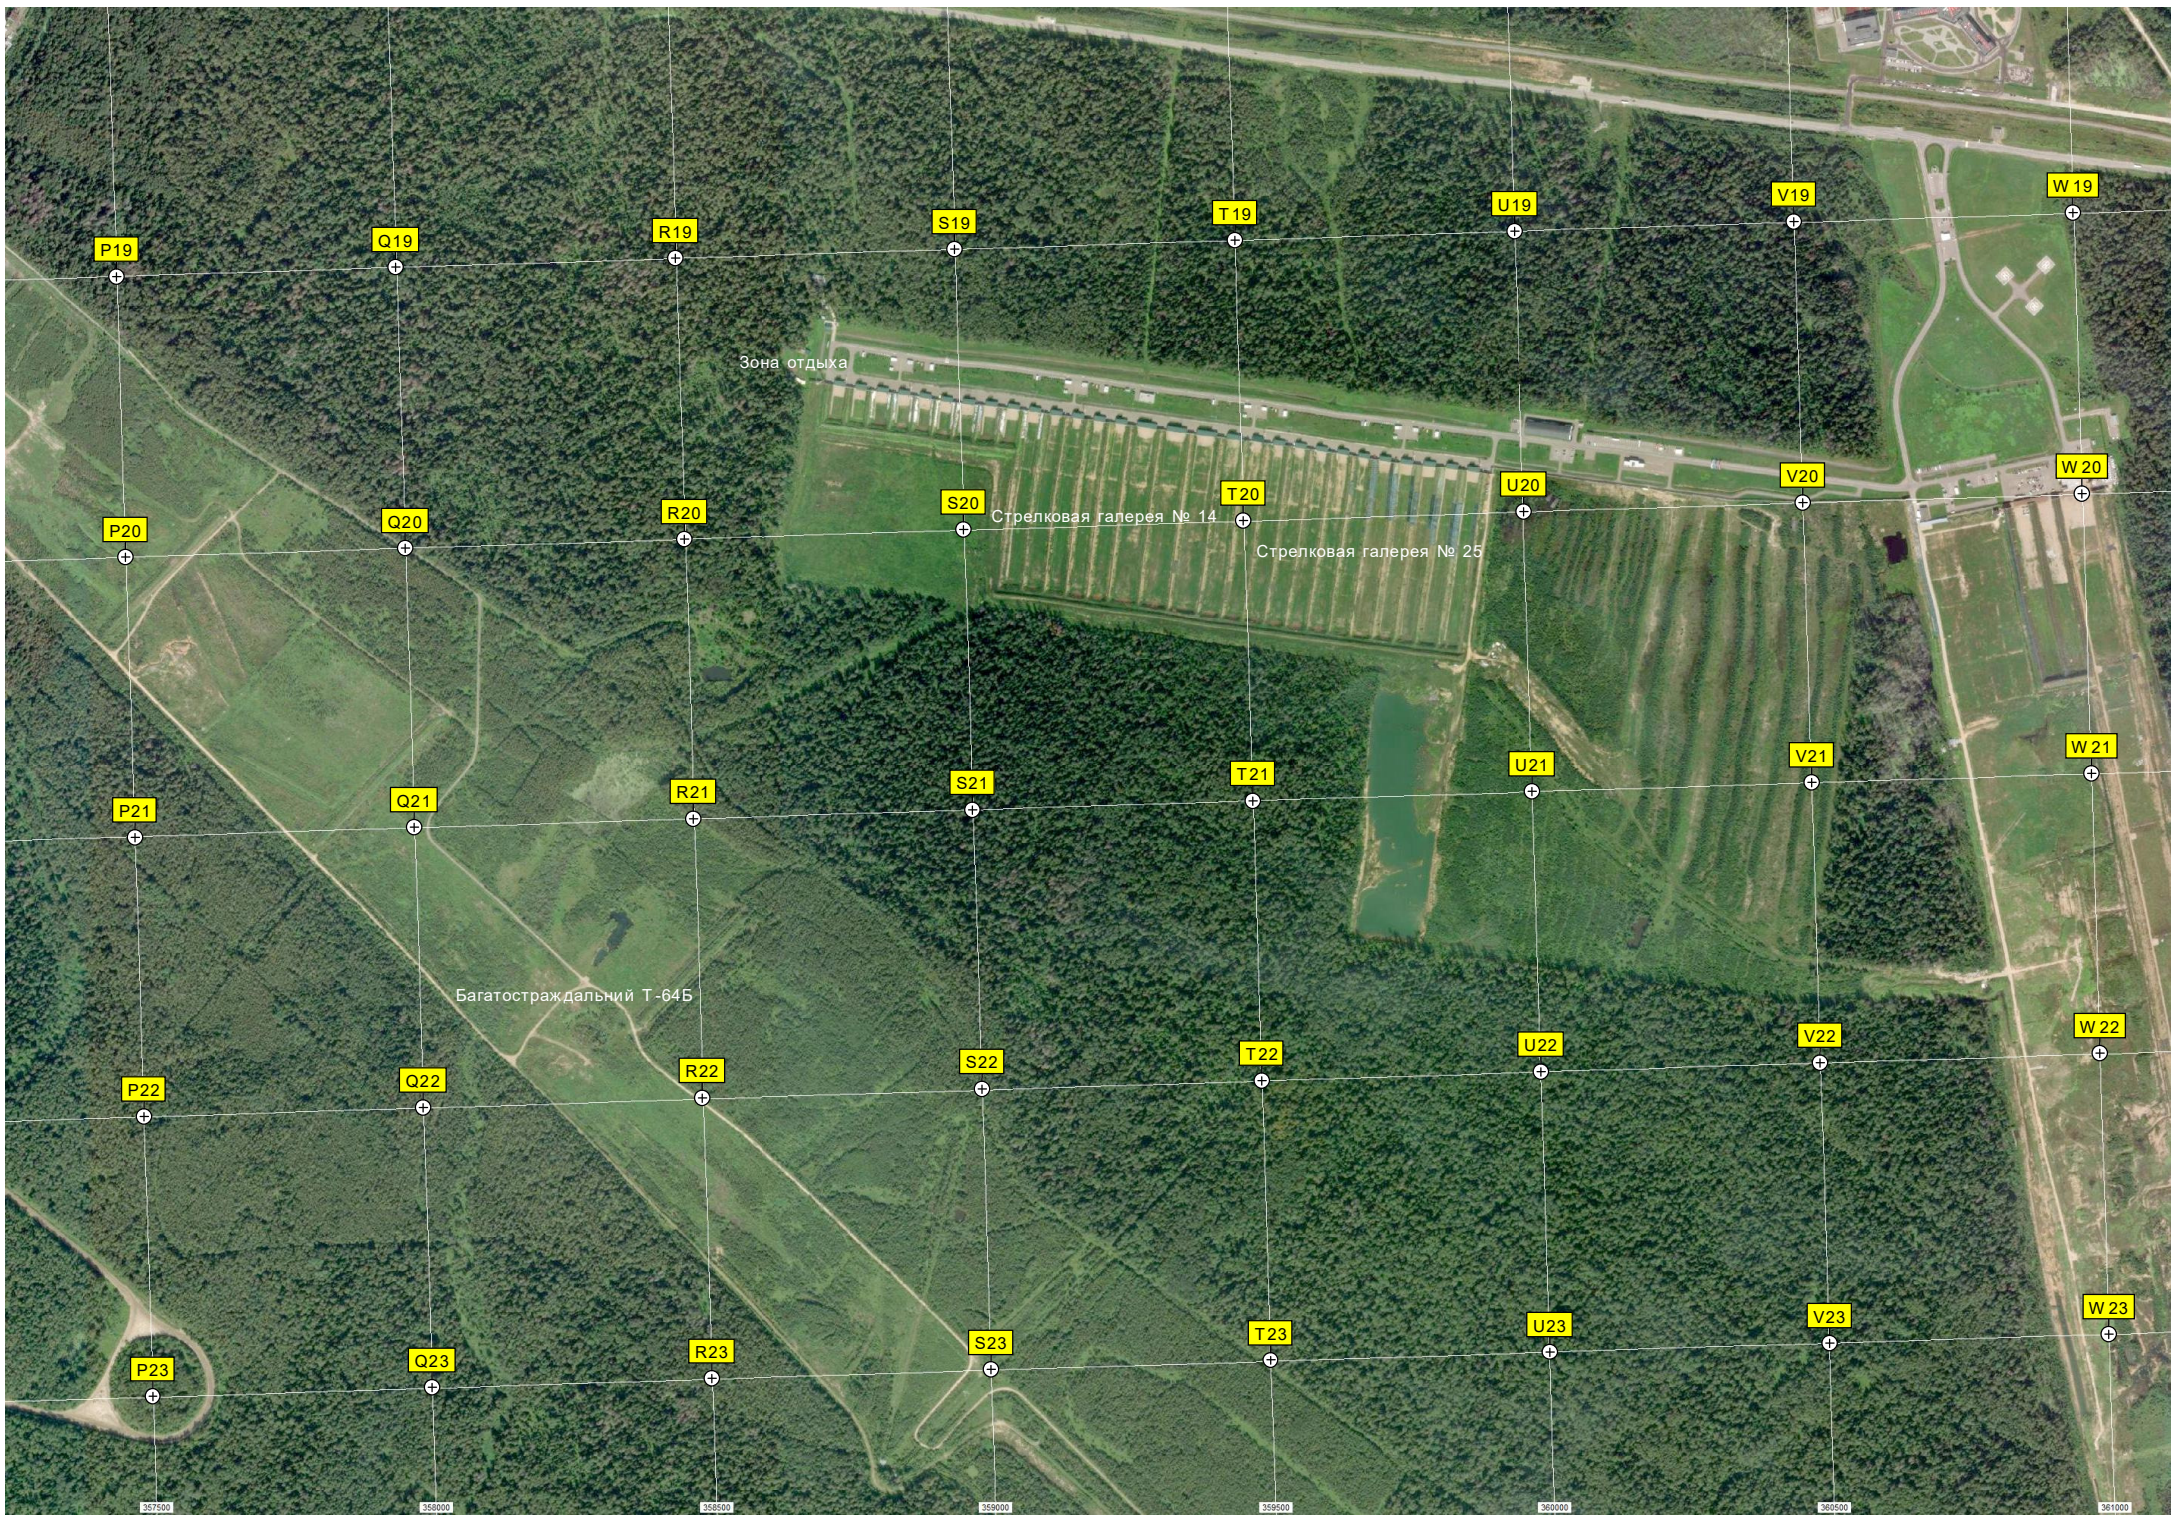

P19

Q19

R19

S19

T19

U19

V19

W19

P20

Q20

R20

S20

T20

U20

V20

W20

P21

Q21

R21

S21

T21

U21

V21

W21

P22

Q22

R22

S22

T22

U22

V22

W22

P23

Q23

R23

S23

T23

U23

V23

W23

Зона отдыха

Стрелковая галерея № 14

Стрелковая галерея № 25

Багатостраждальний Т-64Б

357500

358000

358500

359000

359500

360000

360500

361000