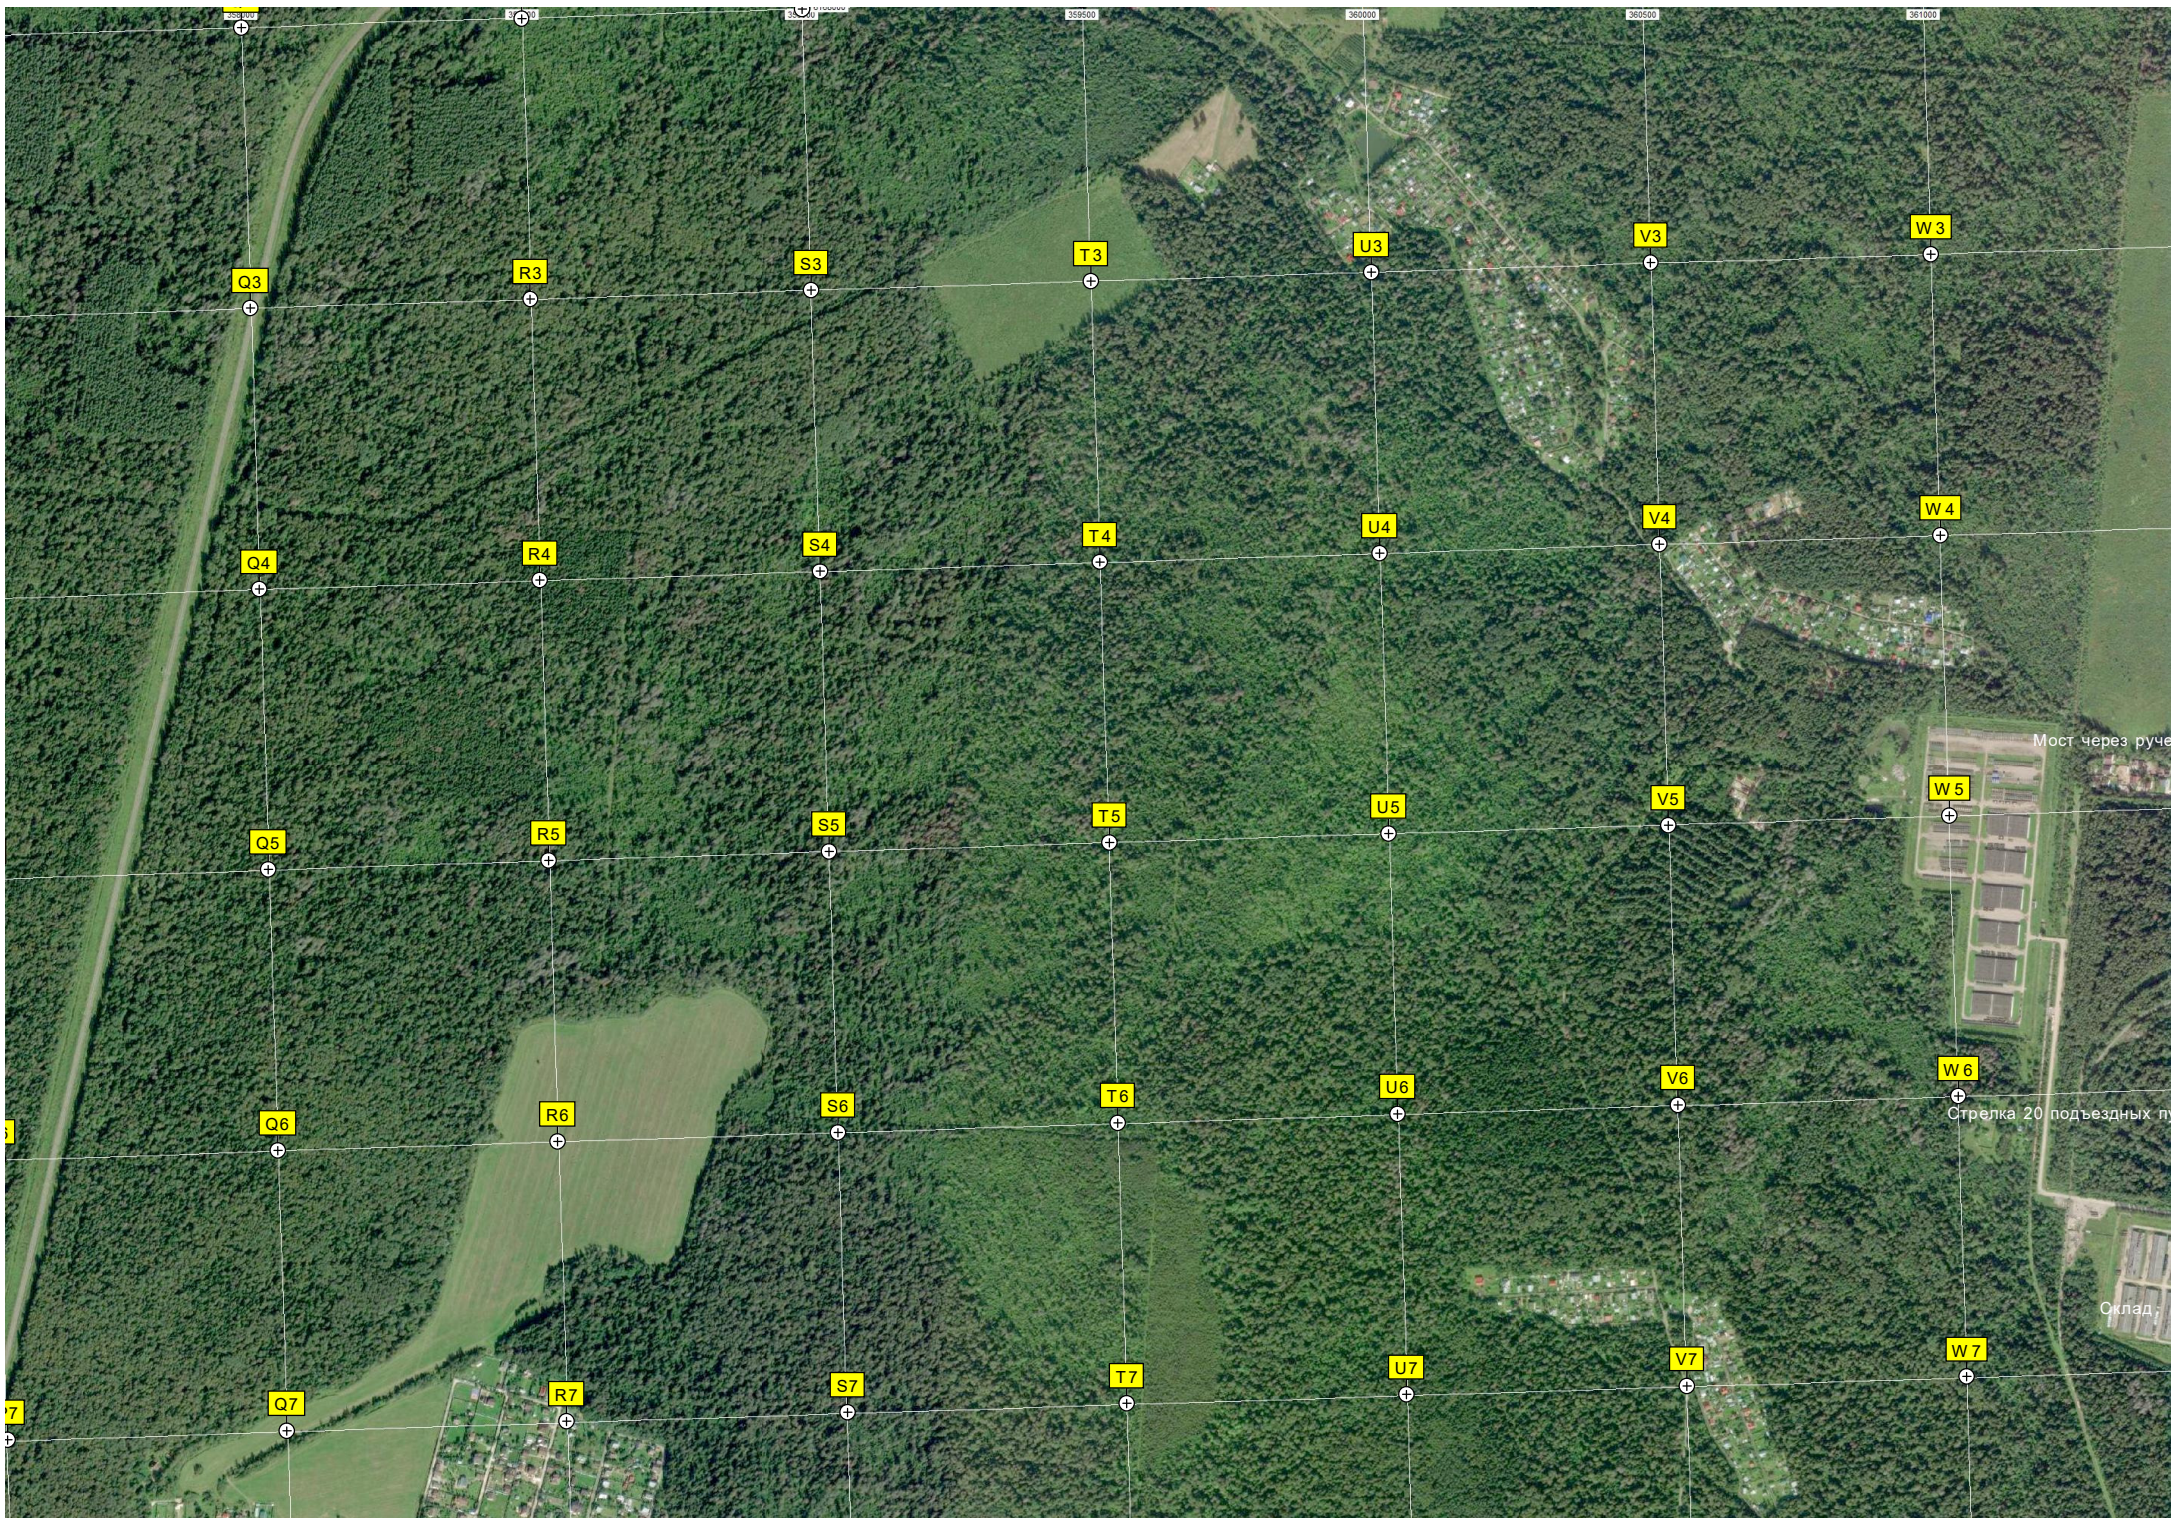

Заброшенные очистные сооружения

Свинарник

Автопарк

ж/д. станция аэродрома

Офис Стрижей

Ту-214ОН

Ан-24

КПП № 5

Бывший карьер

Бывшая с

Музей истории ВВС МВО

Выставка под открытым небом

Истребитель МиГ-17 на

Гаёжи

Бывшая в/ч 77001, затем в/ч

Бывшая стоянка МиГ-29

Сооружения доочистки сточных

Питомник декоративных и

Детская игровая площадка

Чапаевка

ост. «Чапаевка-2»

Пруд

Вырубка

Санитарная вырубка 3,7 га