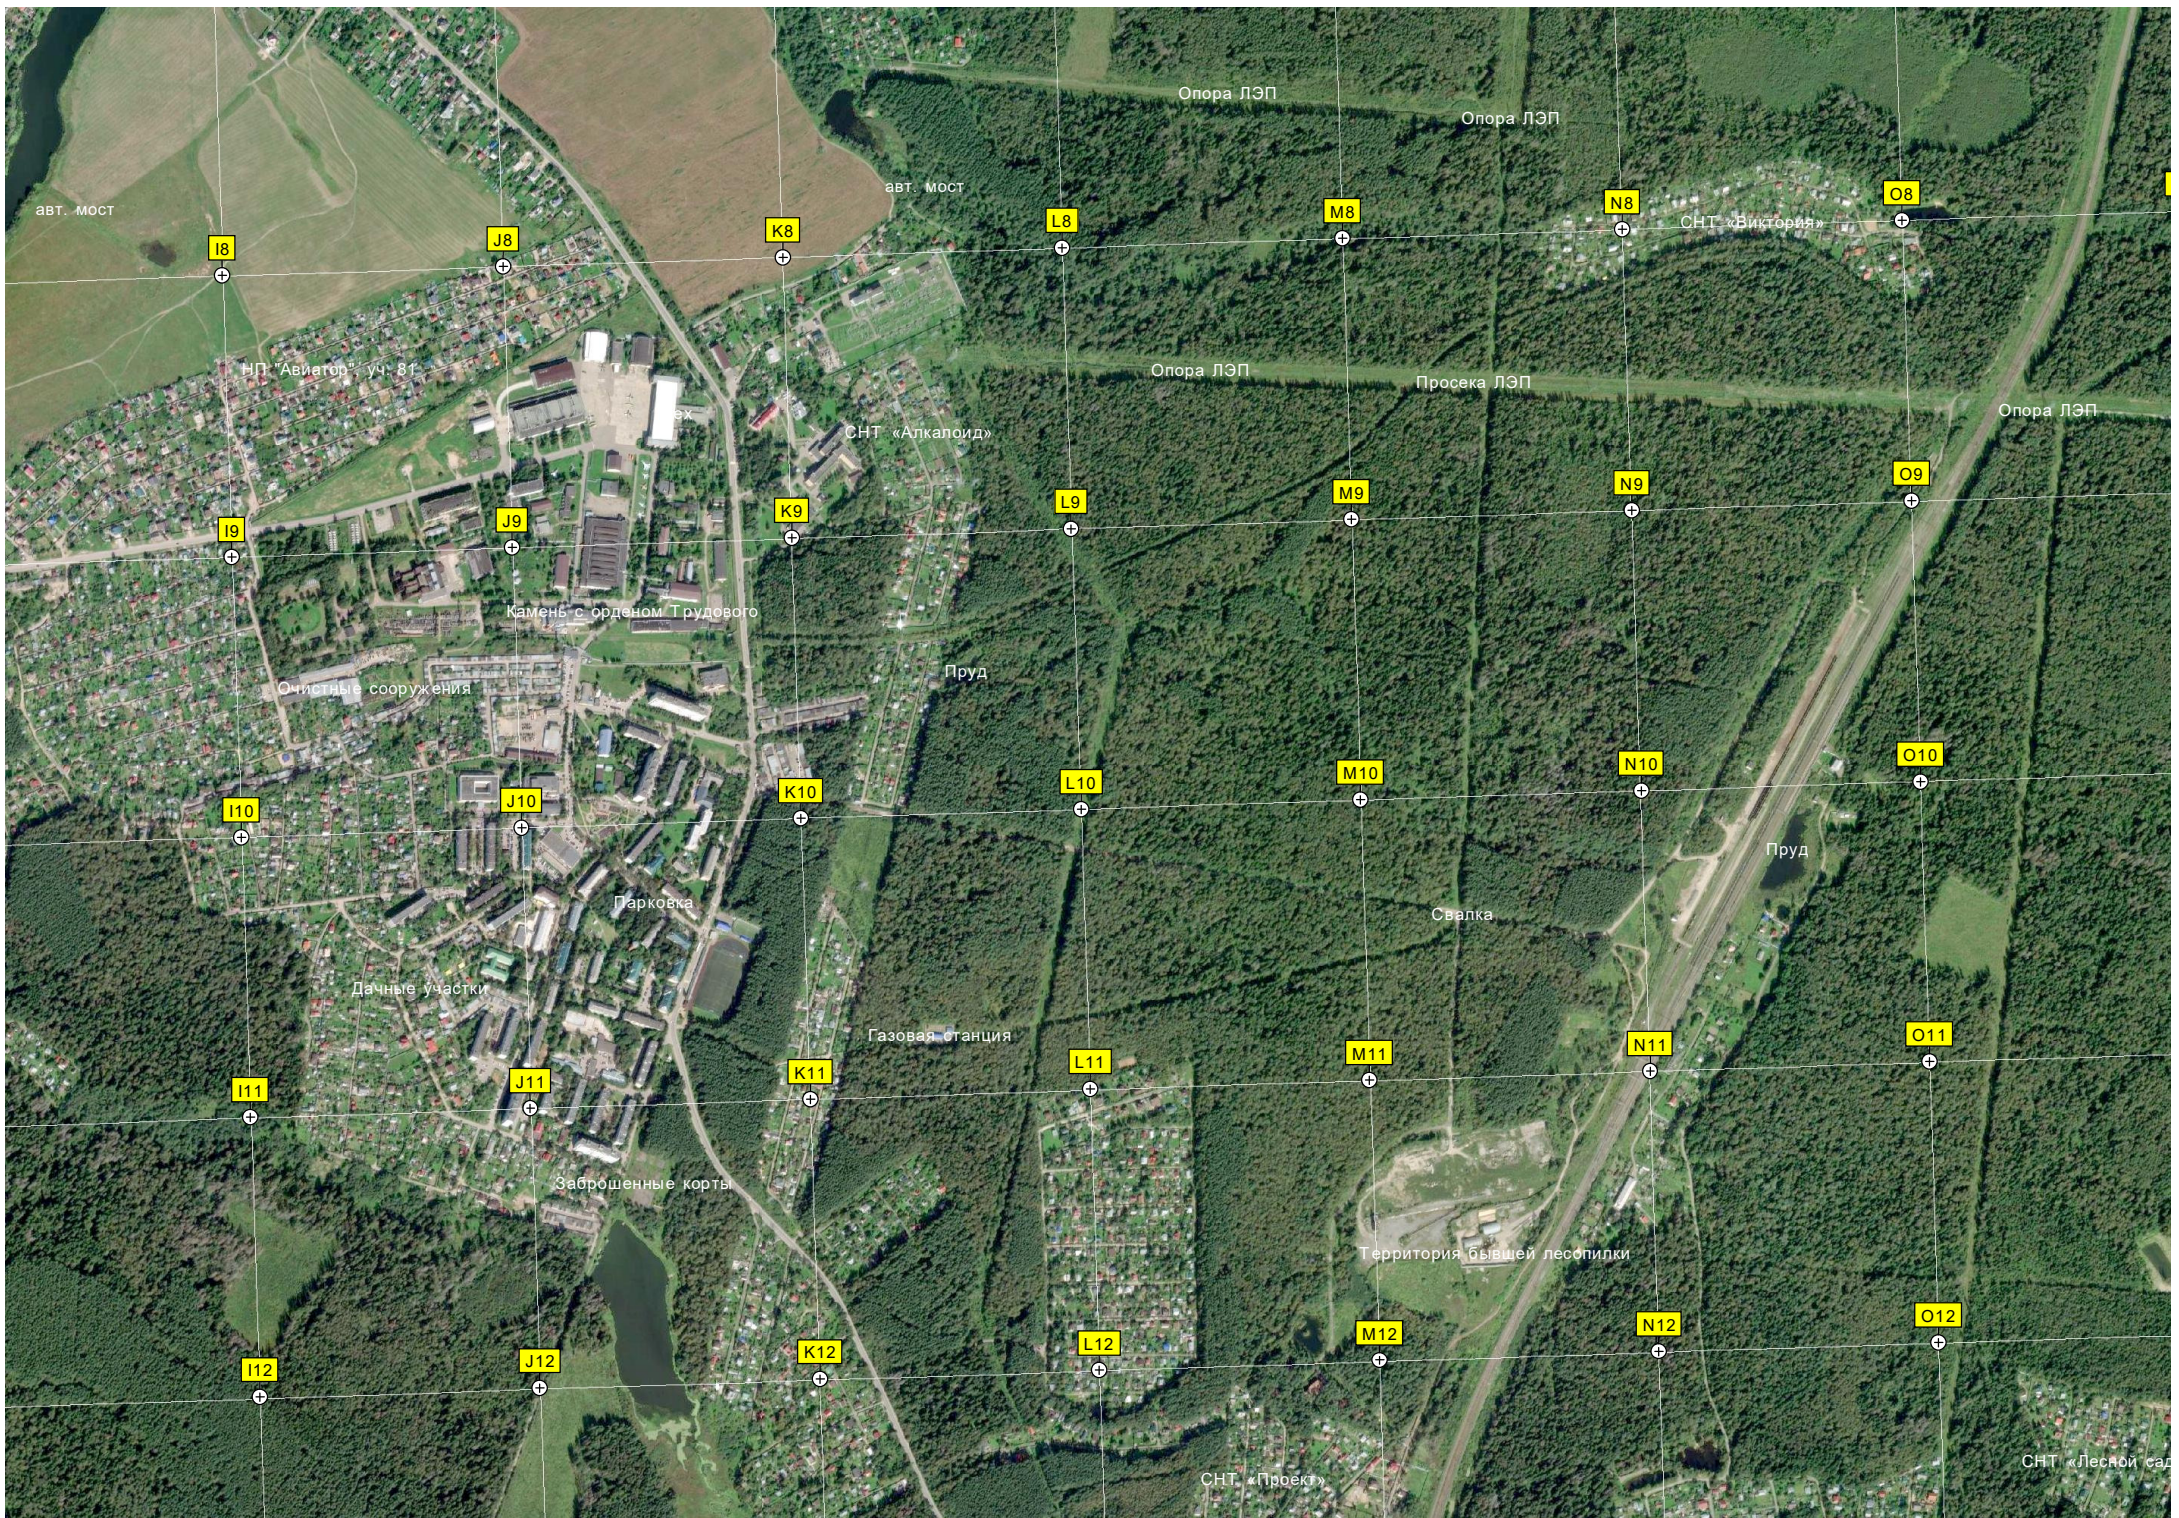

Бывший карьер

Бывшая с

Музей истории ВВС МВО

Выставка под открытым небом

Истребитель МиГ-17 на

Гаёжи

Бывшая в/ч 77001, затем в/ч

Бывшая стоянка МиГ-29

Сооружения доочистки сточных

Питомник декоративных и

Детская игровая площадка

Чапаевка

ост. «Чапаевка-2»

Пруд

Вырубка

Санитарная вырубка 3,7 га