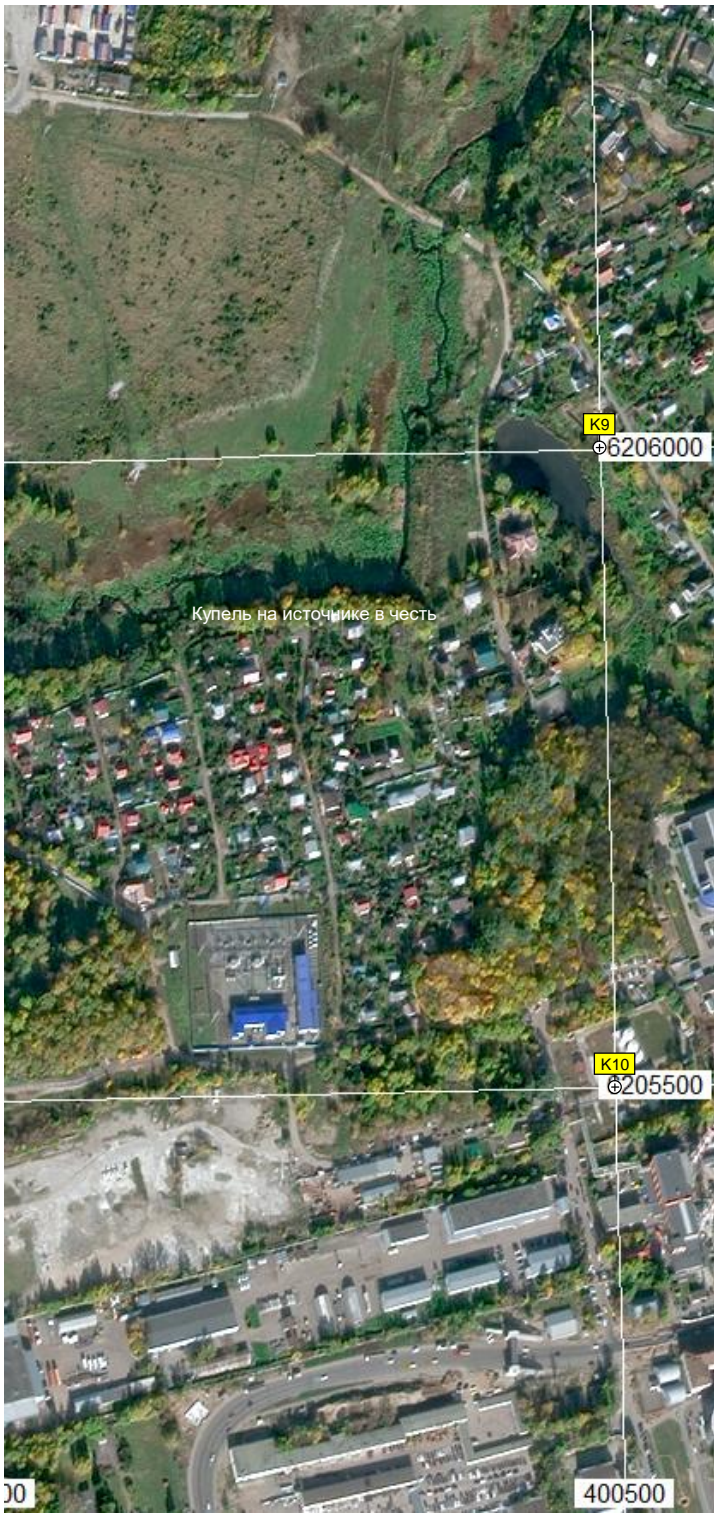

K9

6206000

Купель на источнике в честь

K10

205500

00

400500