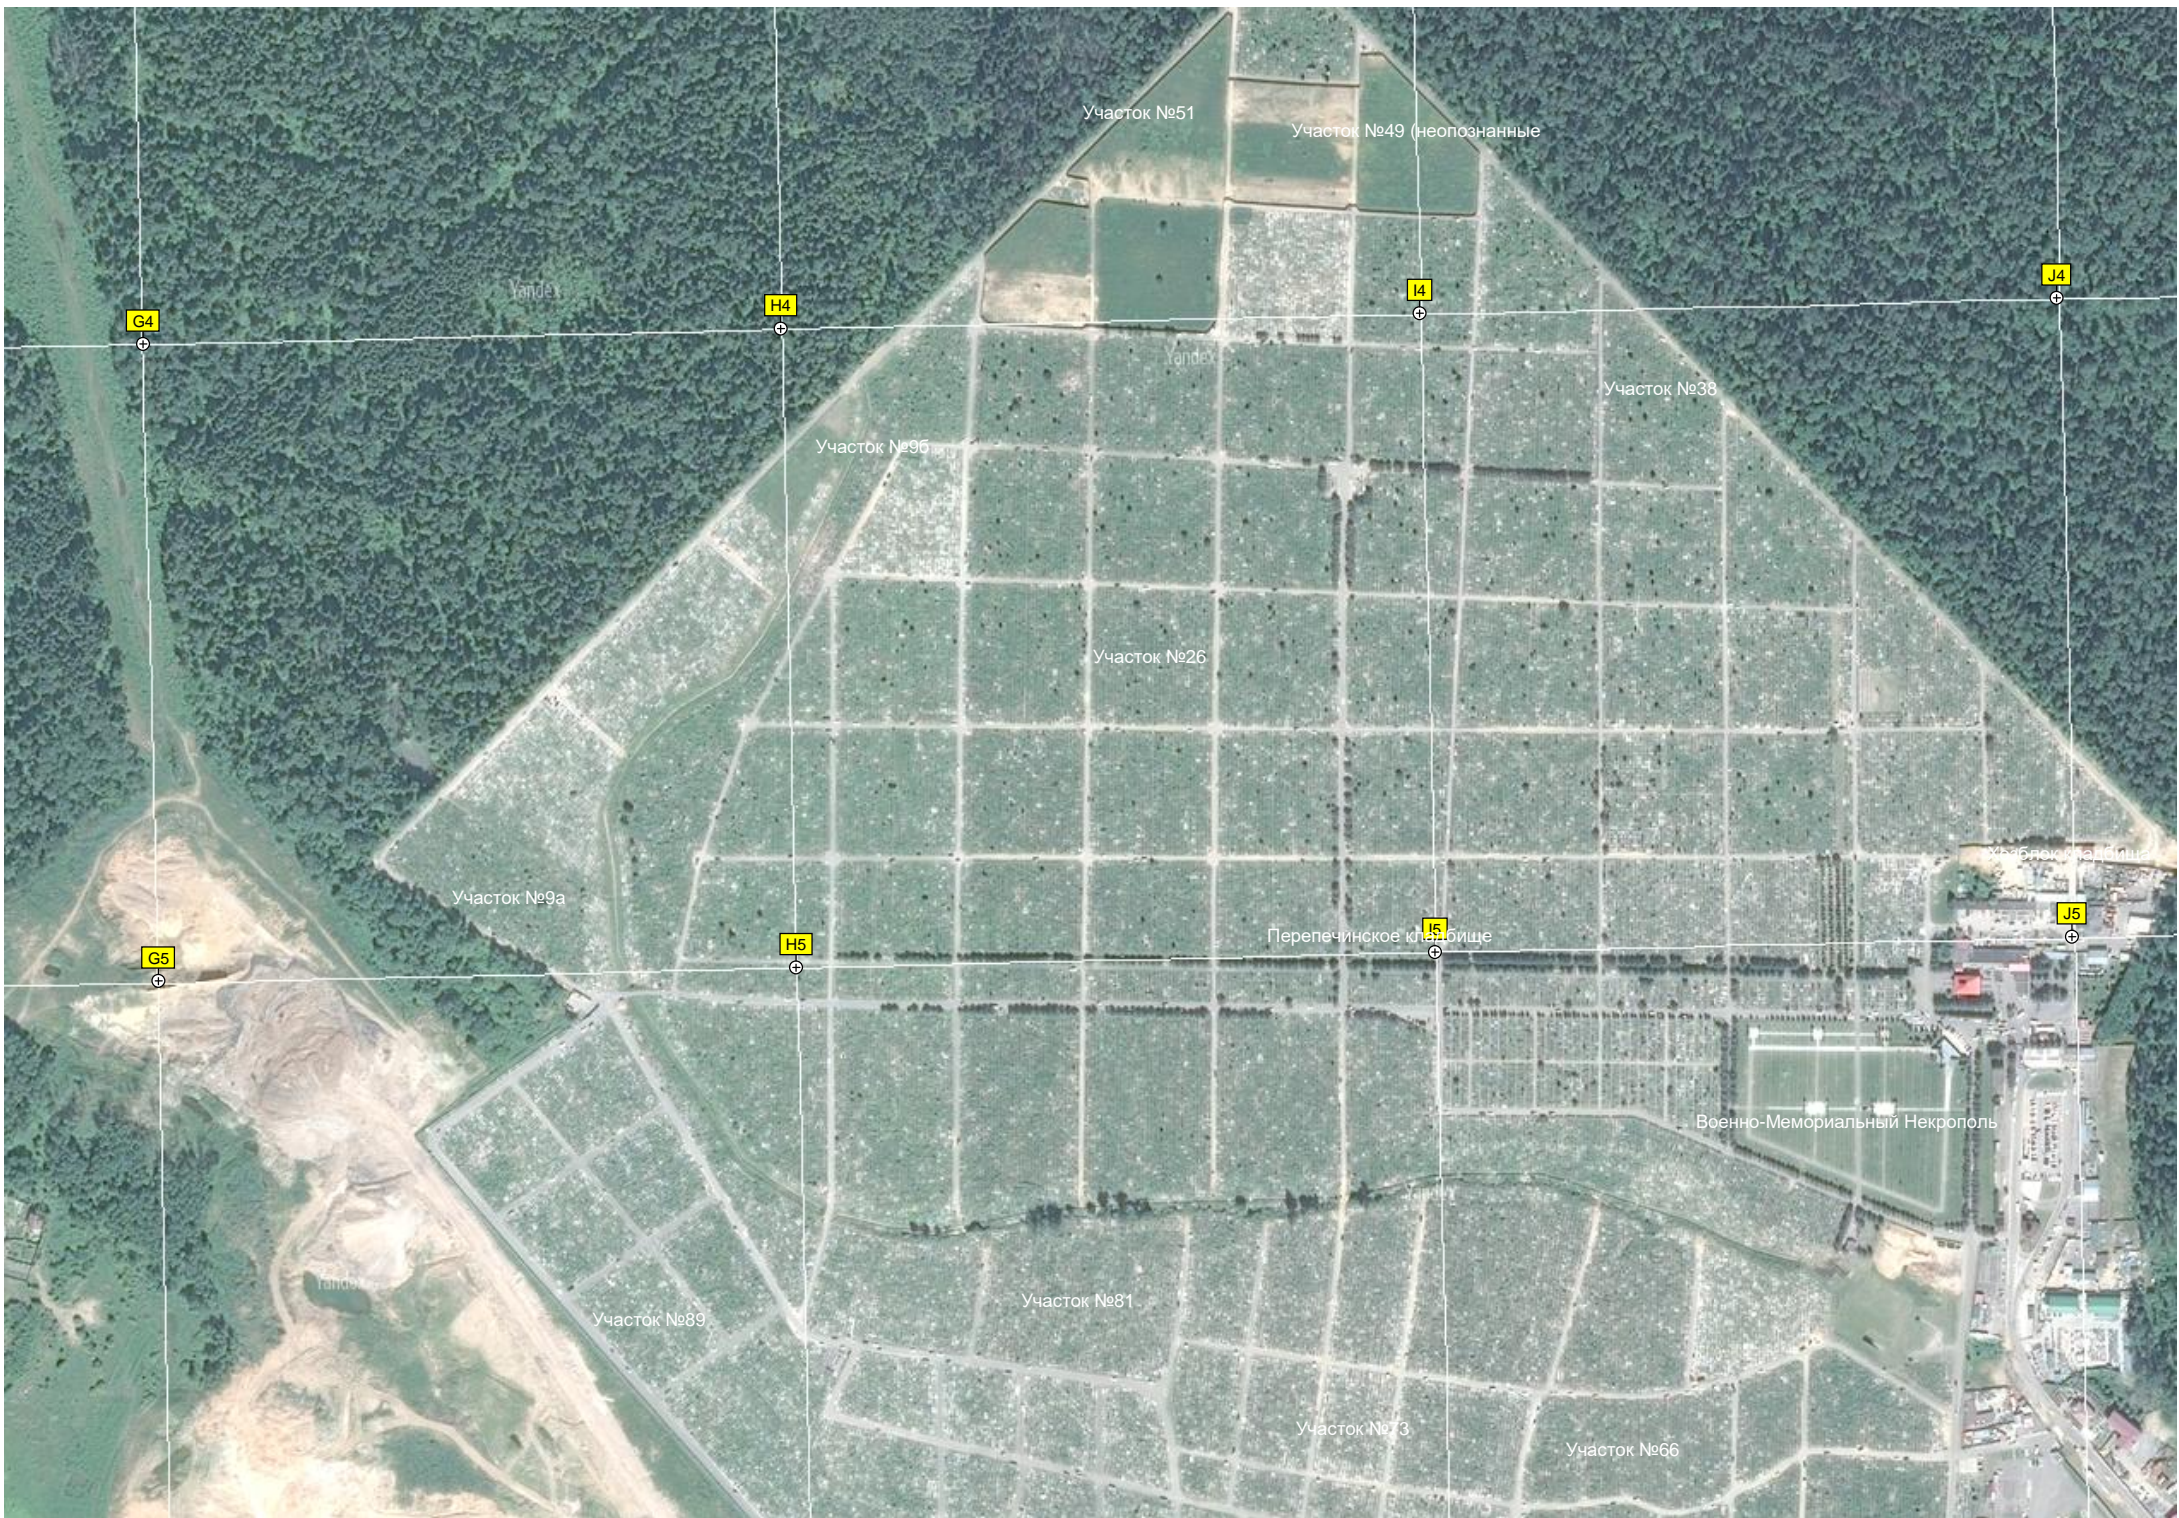

Поля с/х усадьбы Поярково

Озеро

48,82 га для малоэтажного

Бывшая усадьба Лунёво

КПП

СНТ «Дубрава»

Yandex

D4

E4

F4

Лунёво

СНТ «Медик»

D5

E5

F5

прирезка

ЖИГалово

Yandex

Yandex

Yandex

Участок №51

Участок №49 (неопознанные)

Участок №38

Участок №96