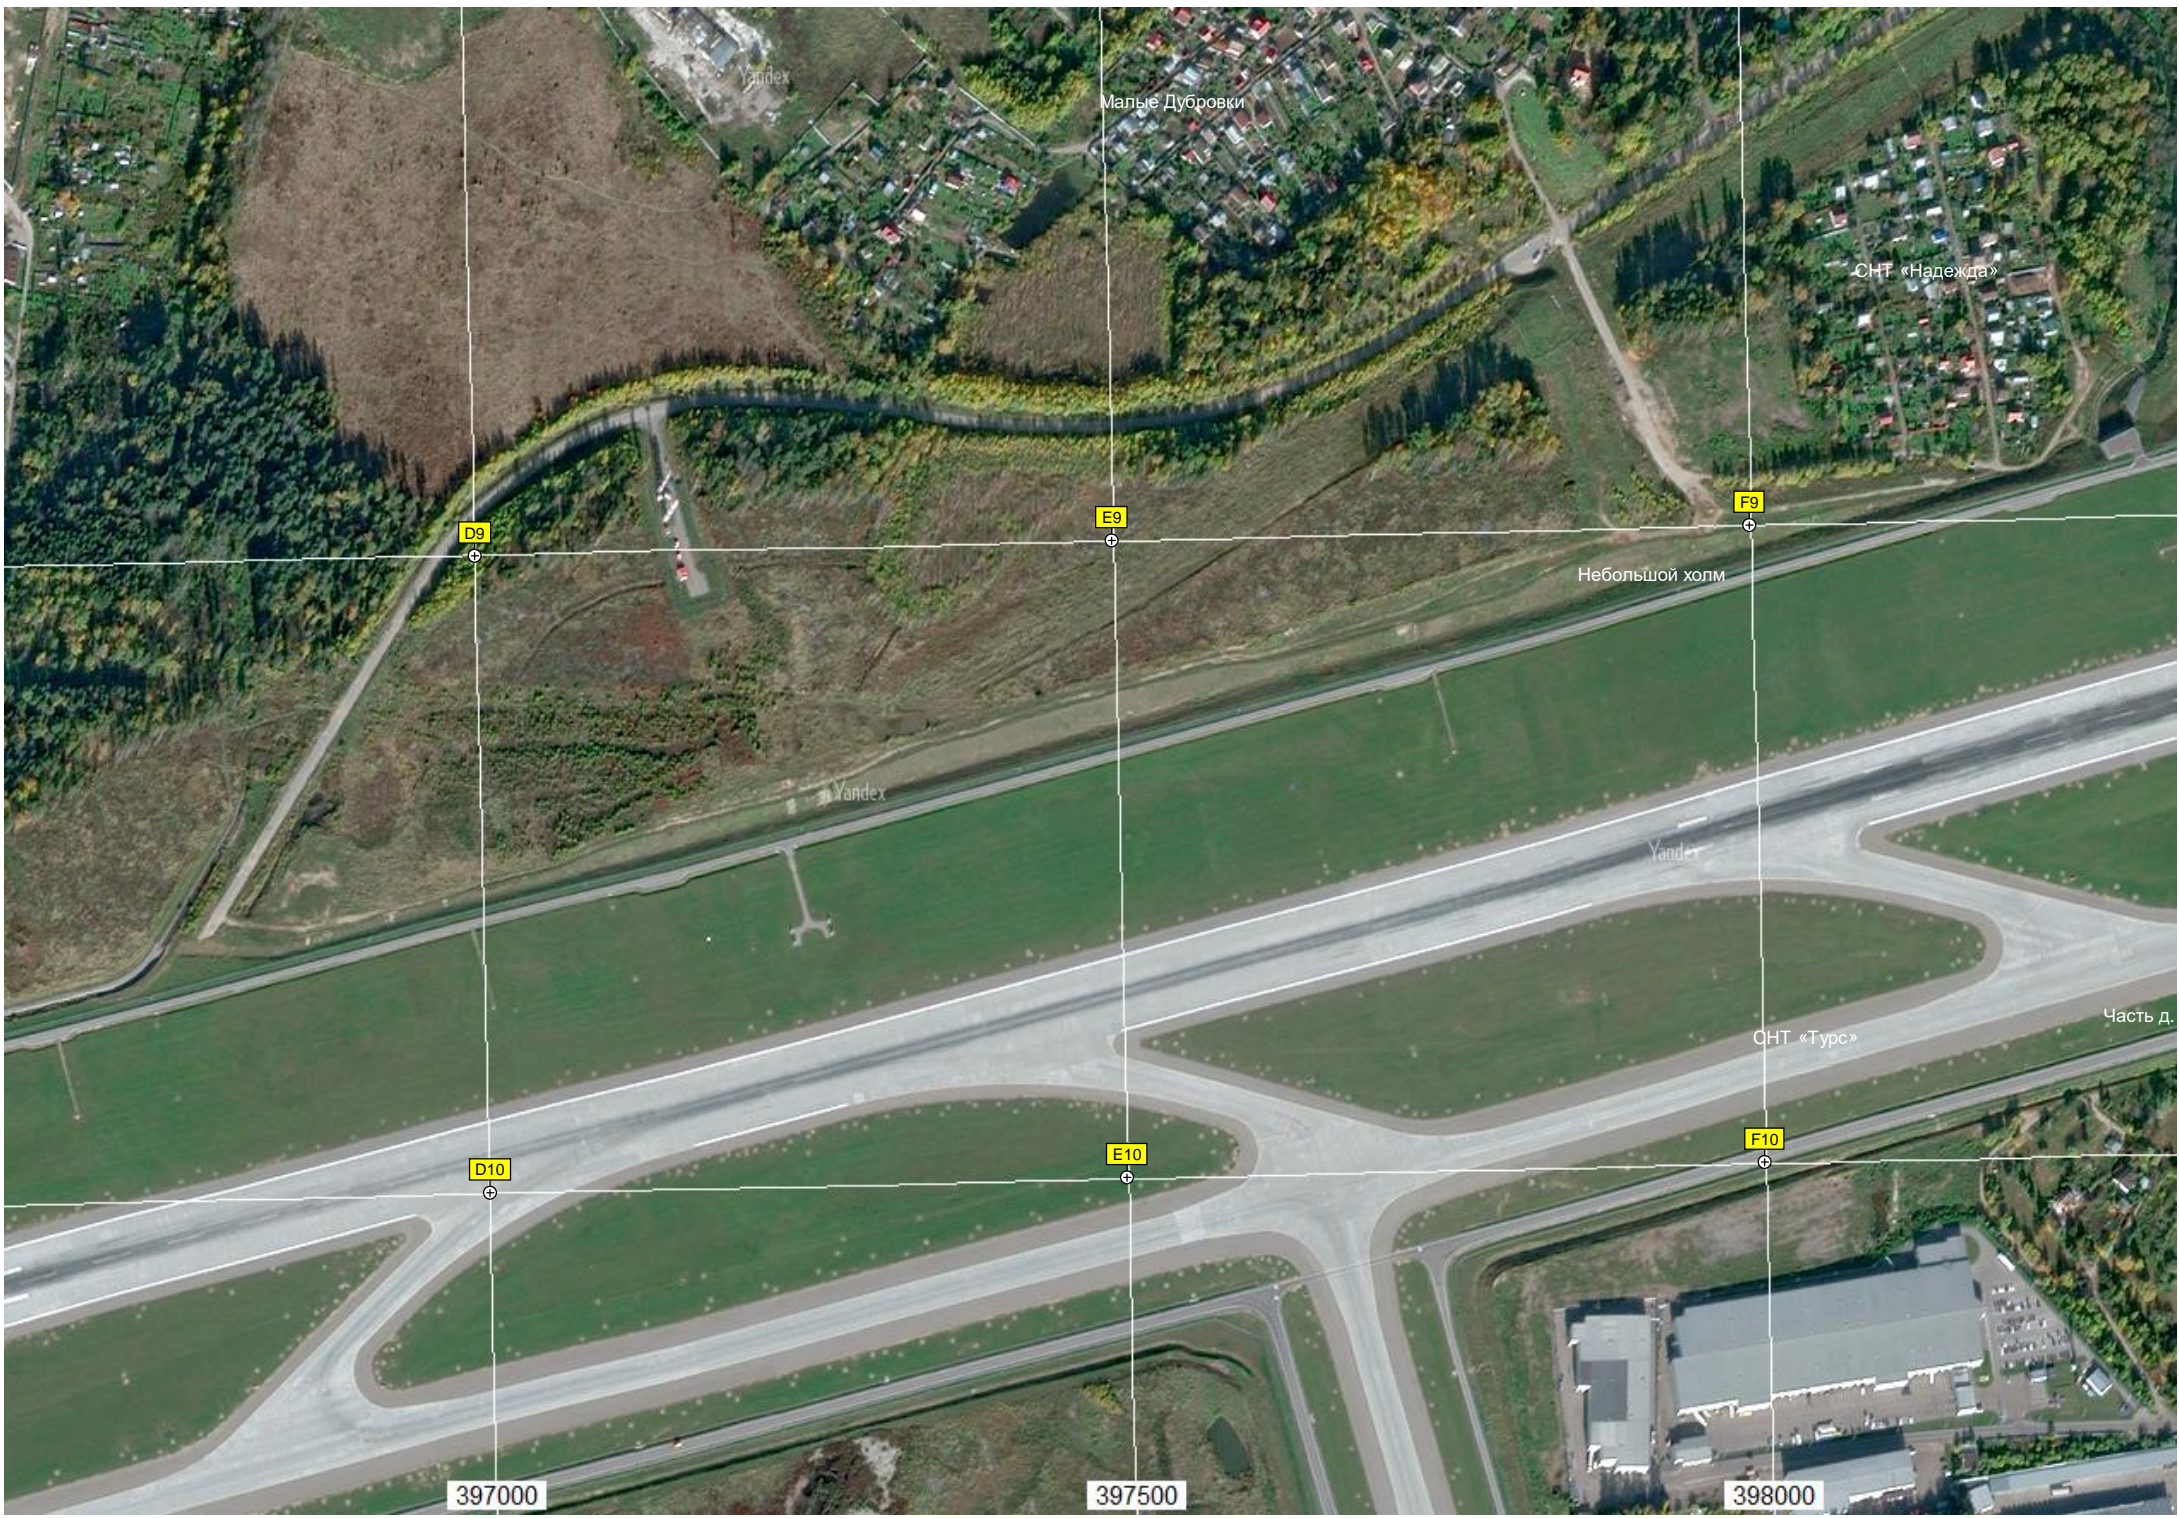

Малые Дубровки

Малые Дубровки

СНТ «Надежда»

D9

E9

F9

Небольшой холм

Yandex

Yandex

D10

E10

F10

СНТ «Турс»

Часть д.

397000

397500

398000