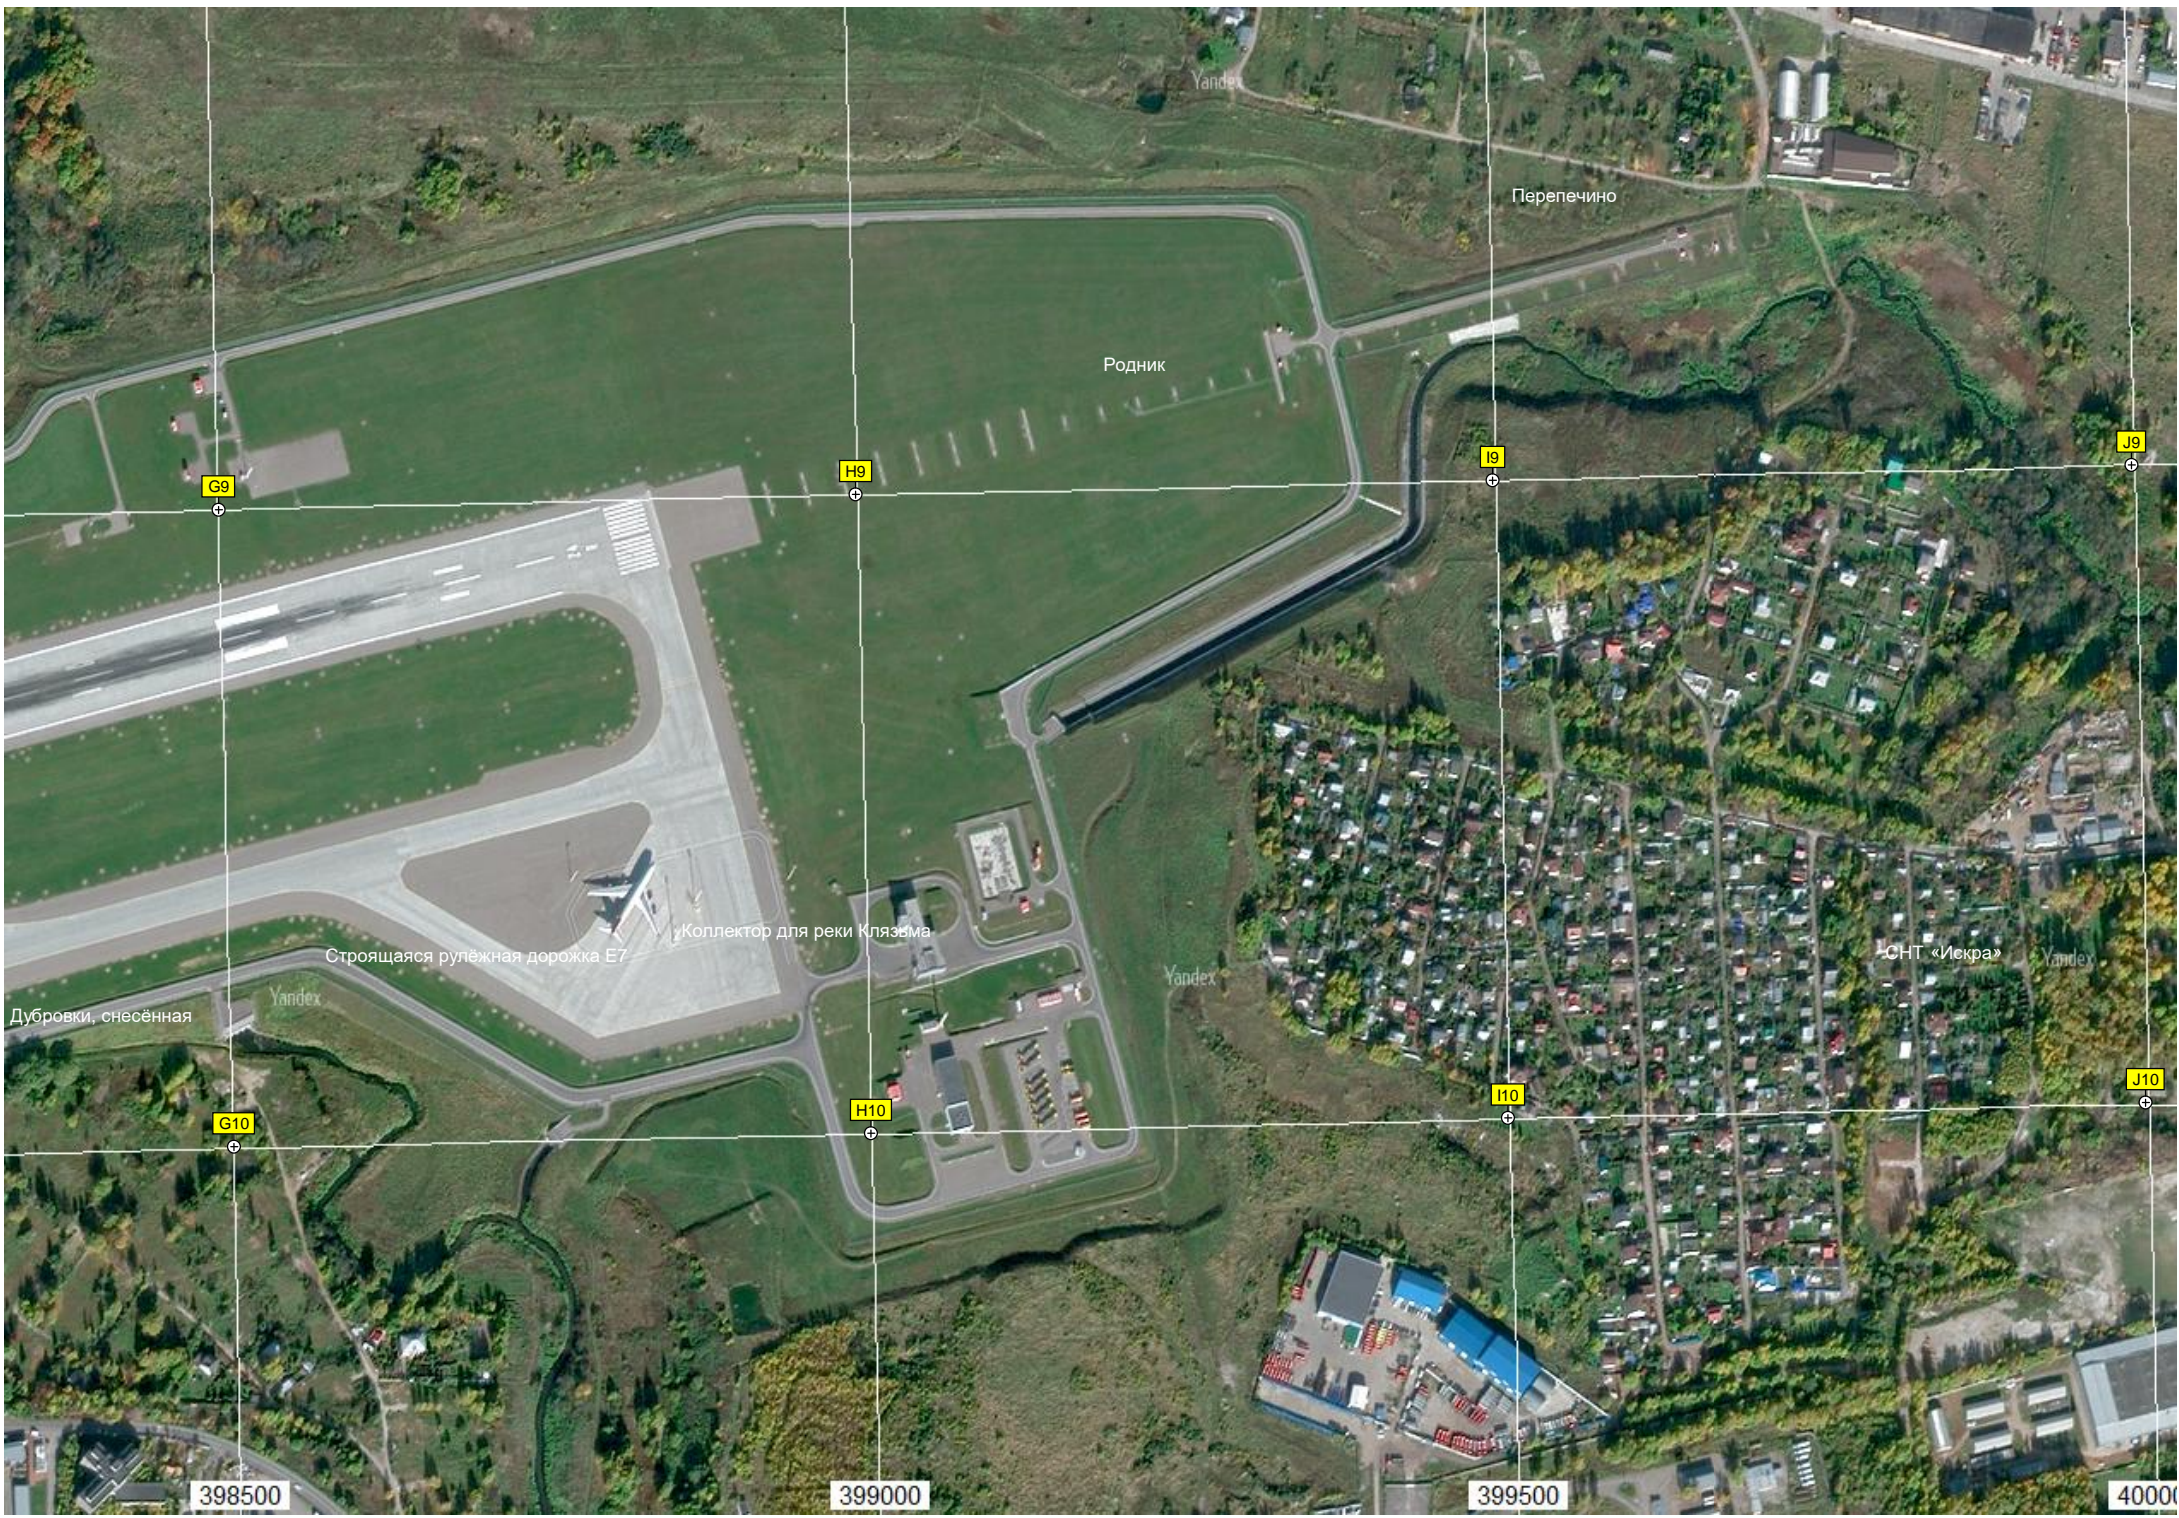

Небольшой холм

Yandex

Yandex

D10

E10

F10

СНТ «Турс»

Часть д.

397000

397500

398000

Родник

Строящаяся рулёжная дорожка E7

Коллектор для реки Клязьма

Дубровки, снесённая

СНТ «Икра»