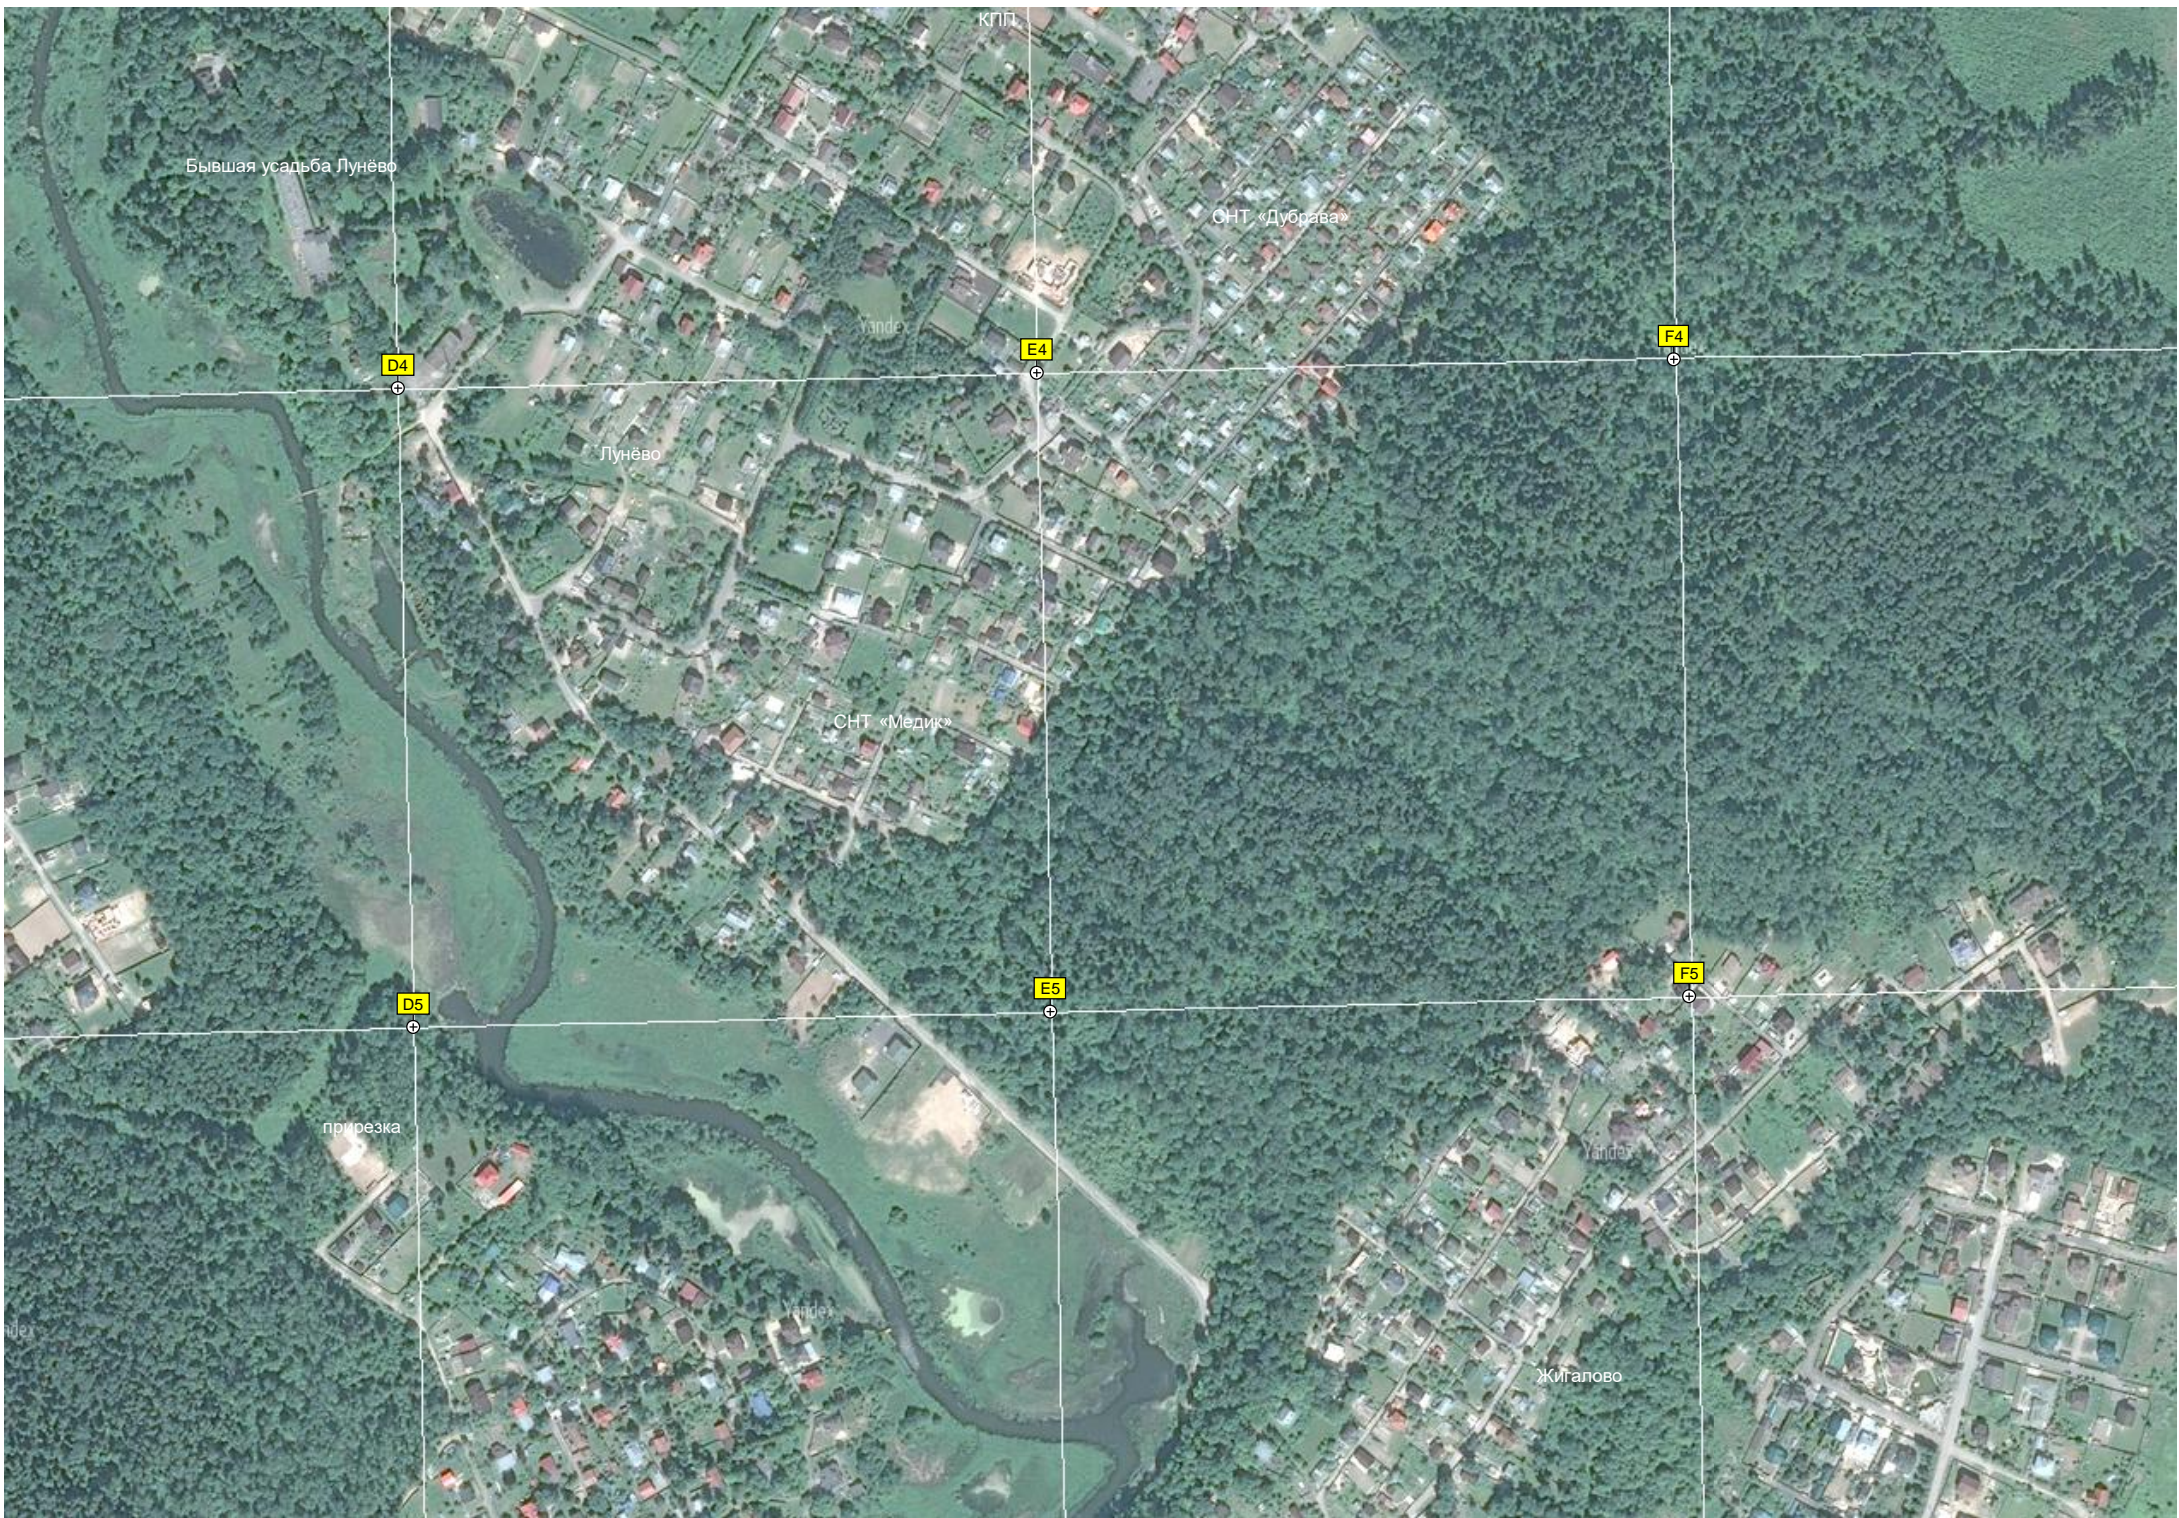

Поля с/х усадьбы Поярково

Озеро

48,82 га для малоэтажного

Бывшая усадьба Лунёво

КПП

СНТ «Дубрава»

Yandex

D4