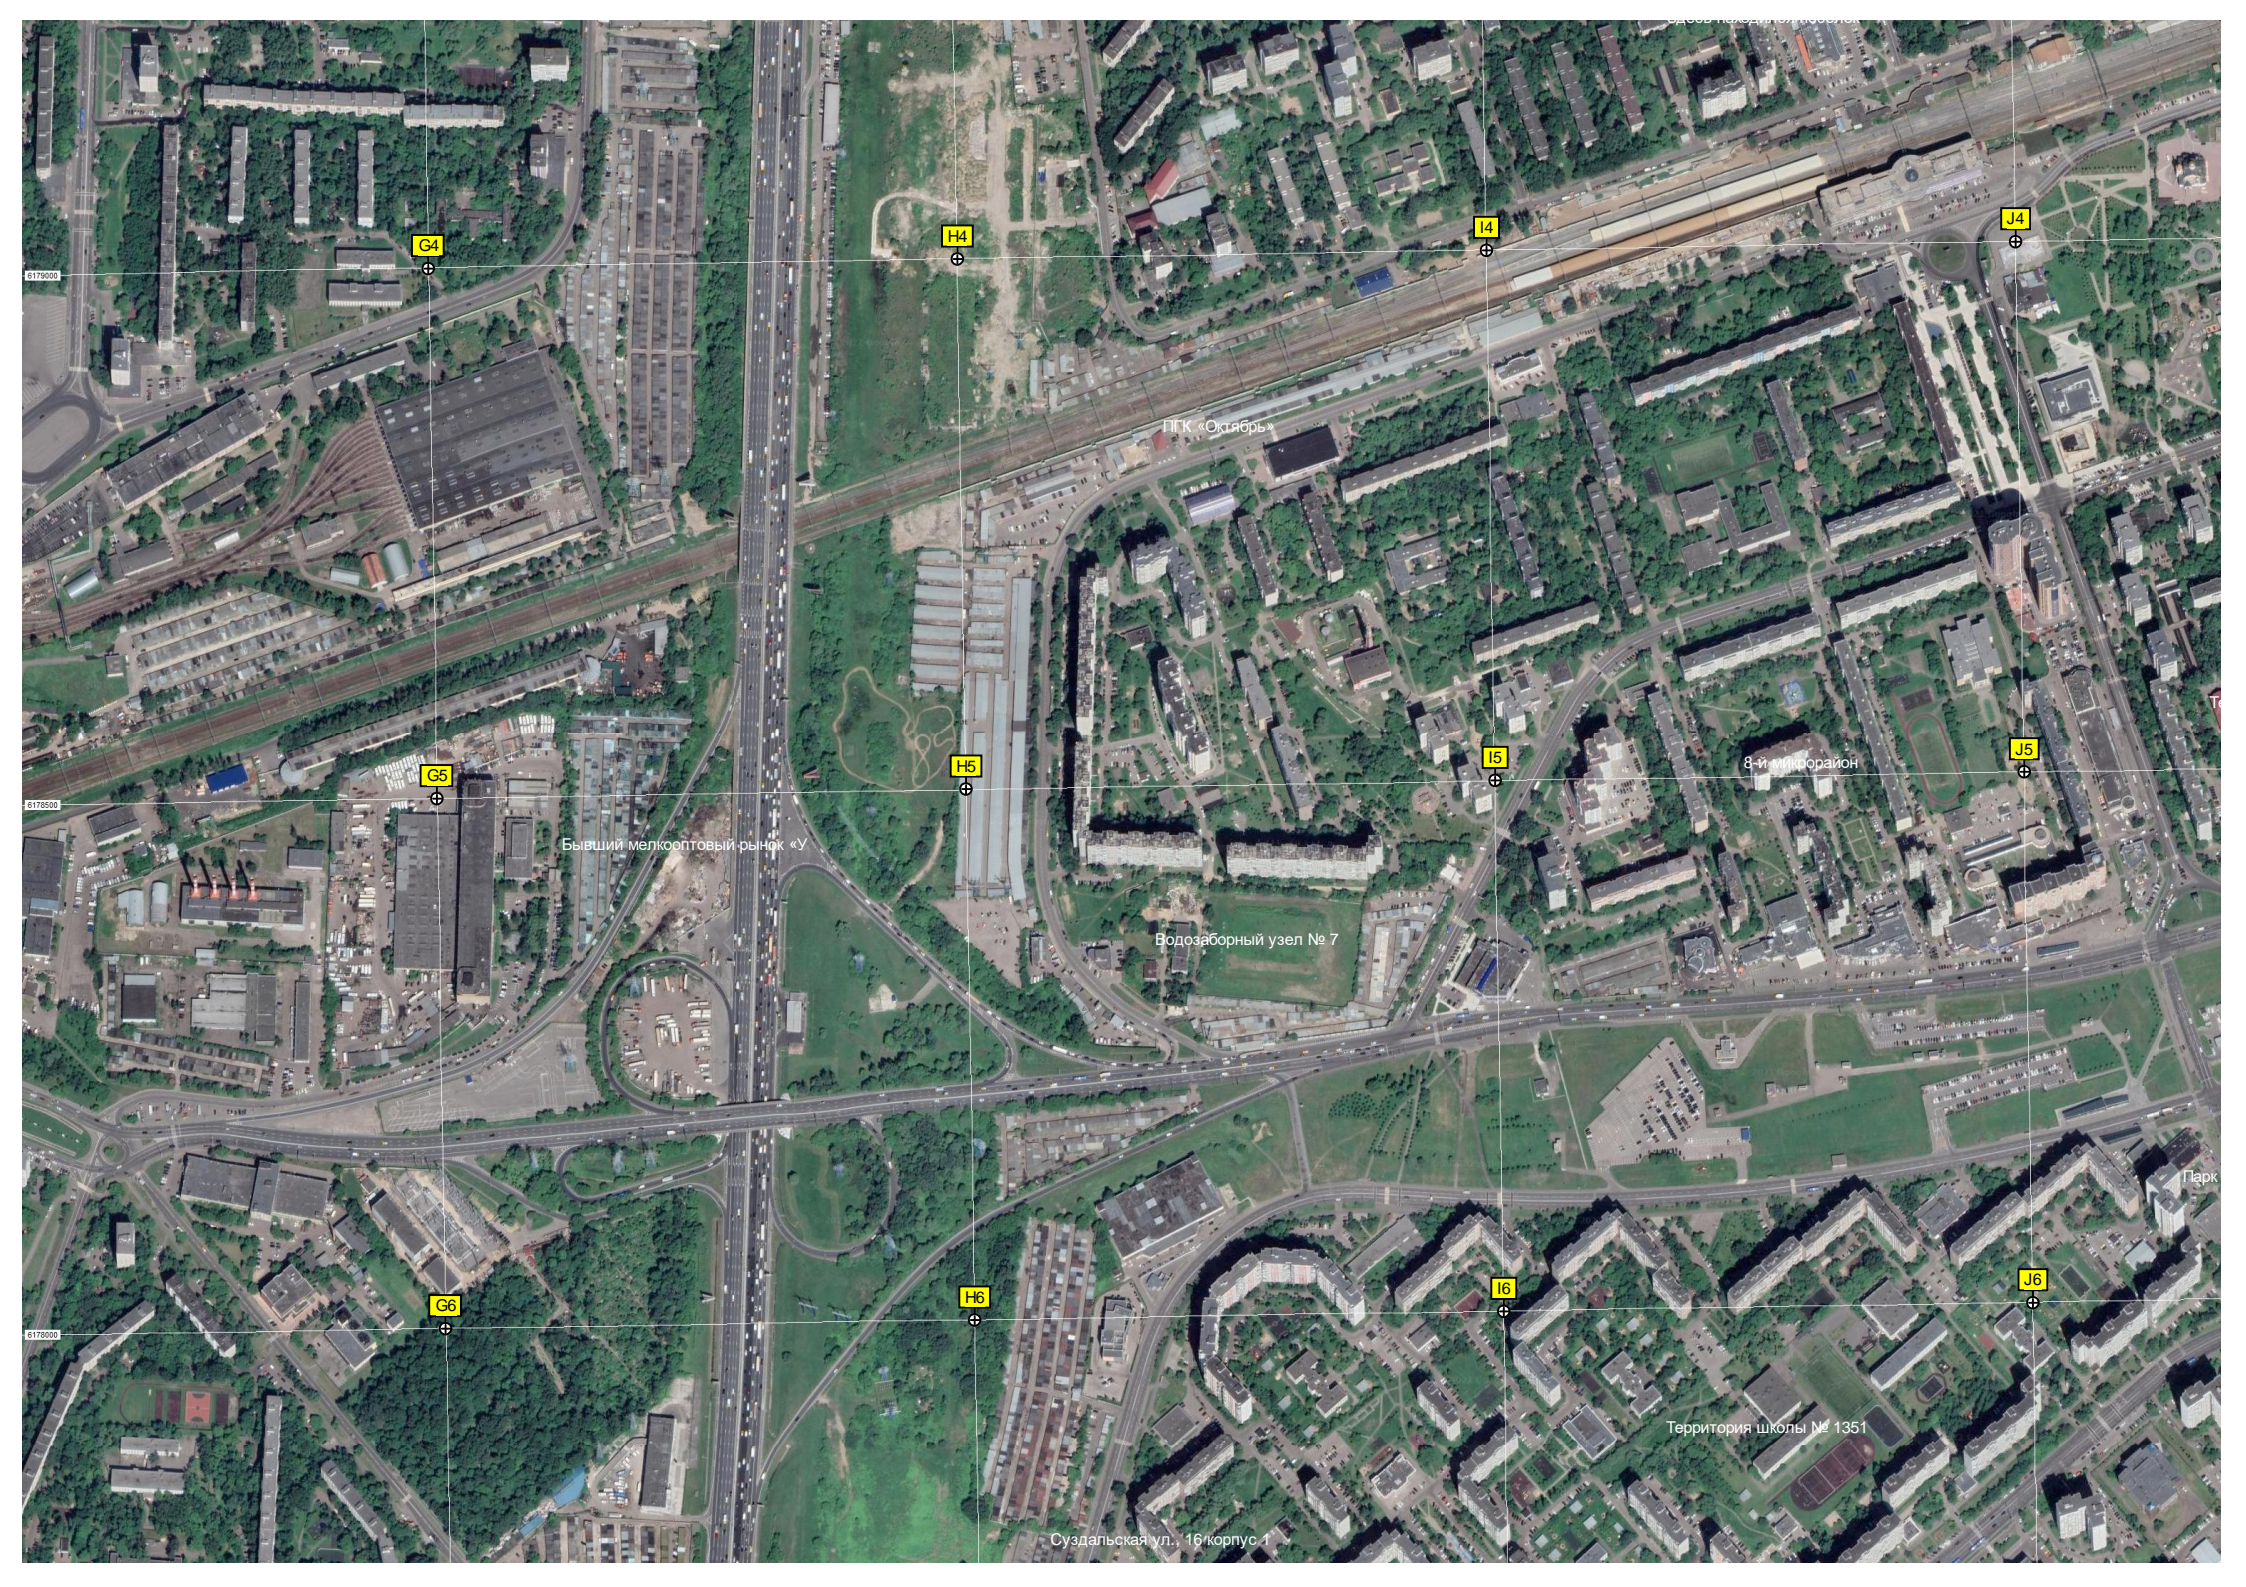

Западный туп., 1

Верхний луг

Салтыковский путепровод

Детская площадка

шоссе Ильича, д. 16/2

Квартал Звёрино, 41

G4

H4