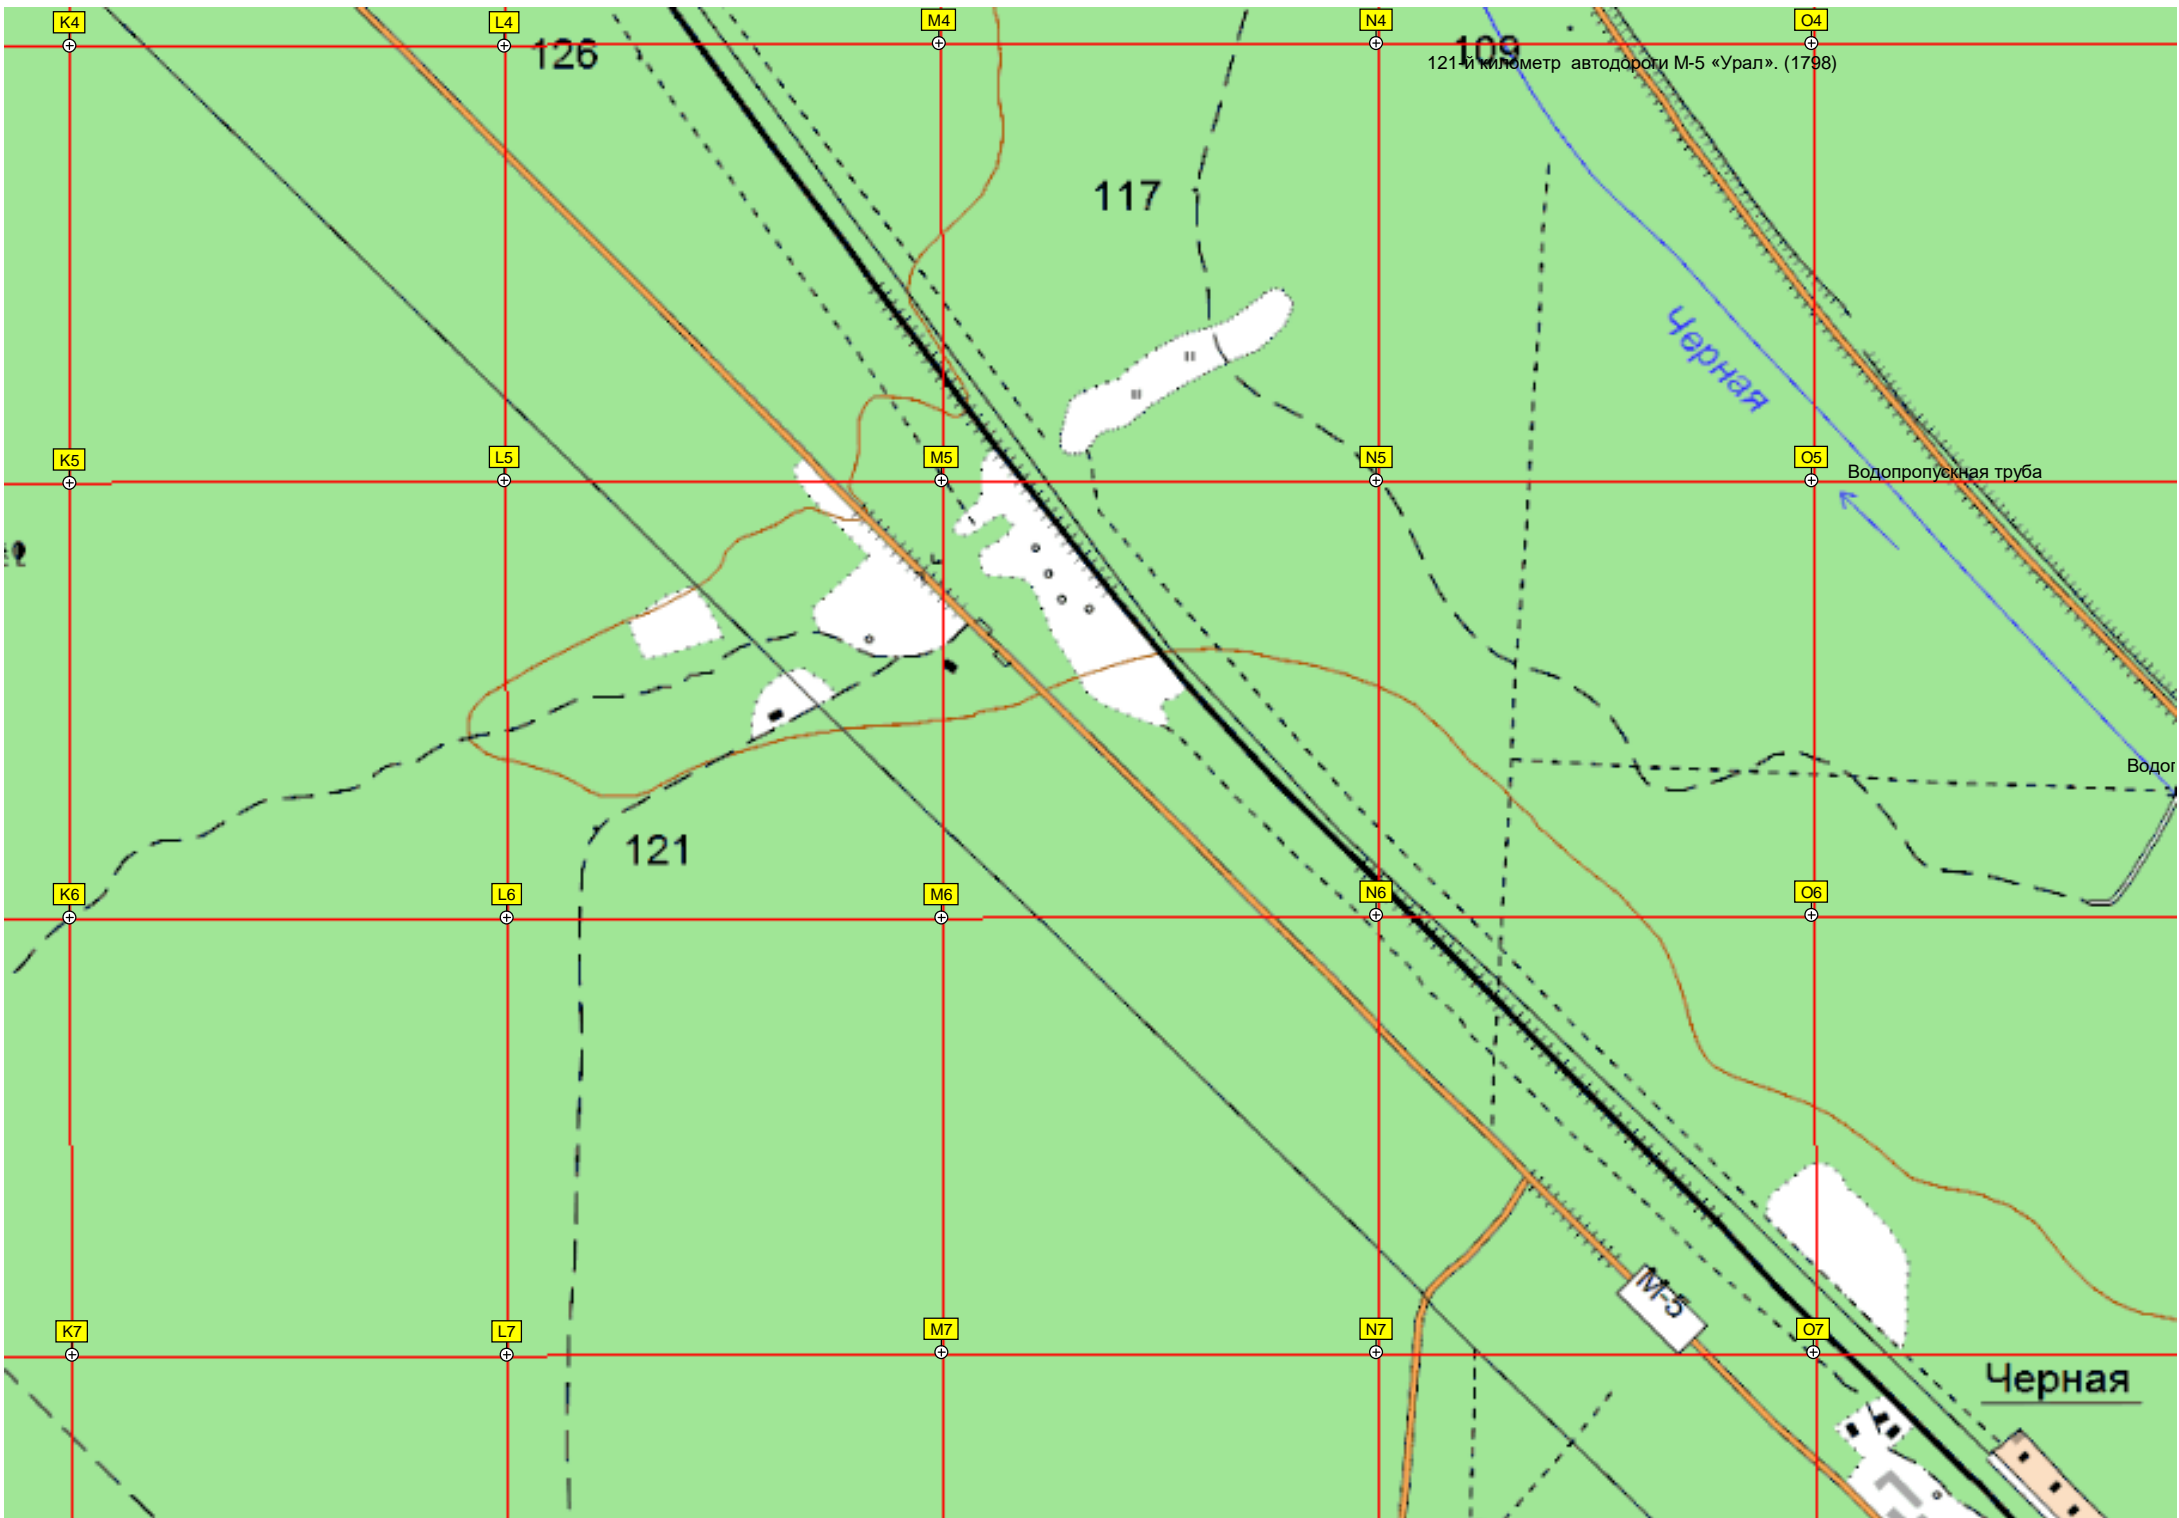

121-й километр автодороги М-5 «Урал». (1798)

Черная

Водопропускная труба

Водо

Черная