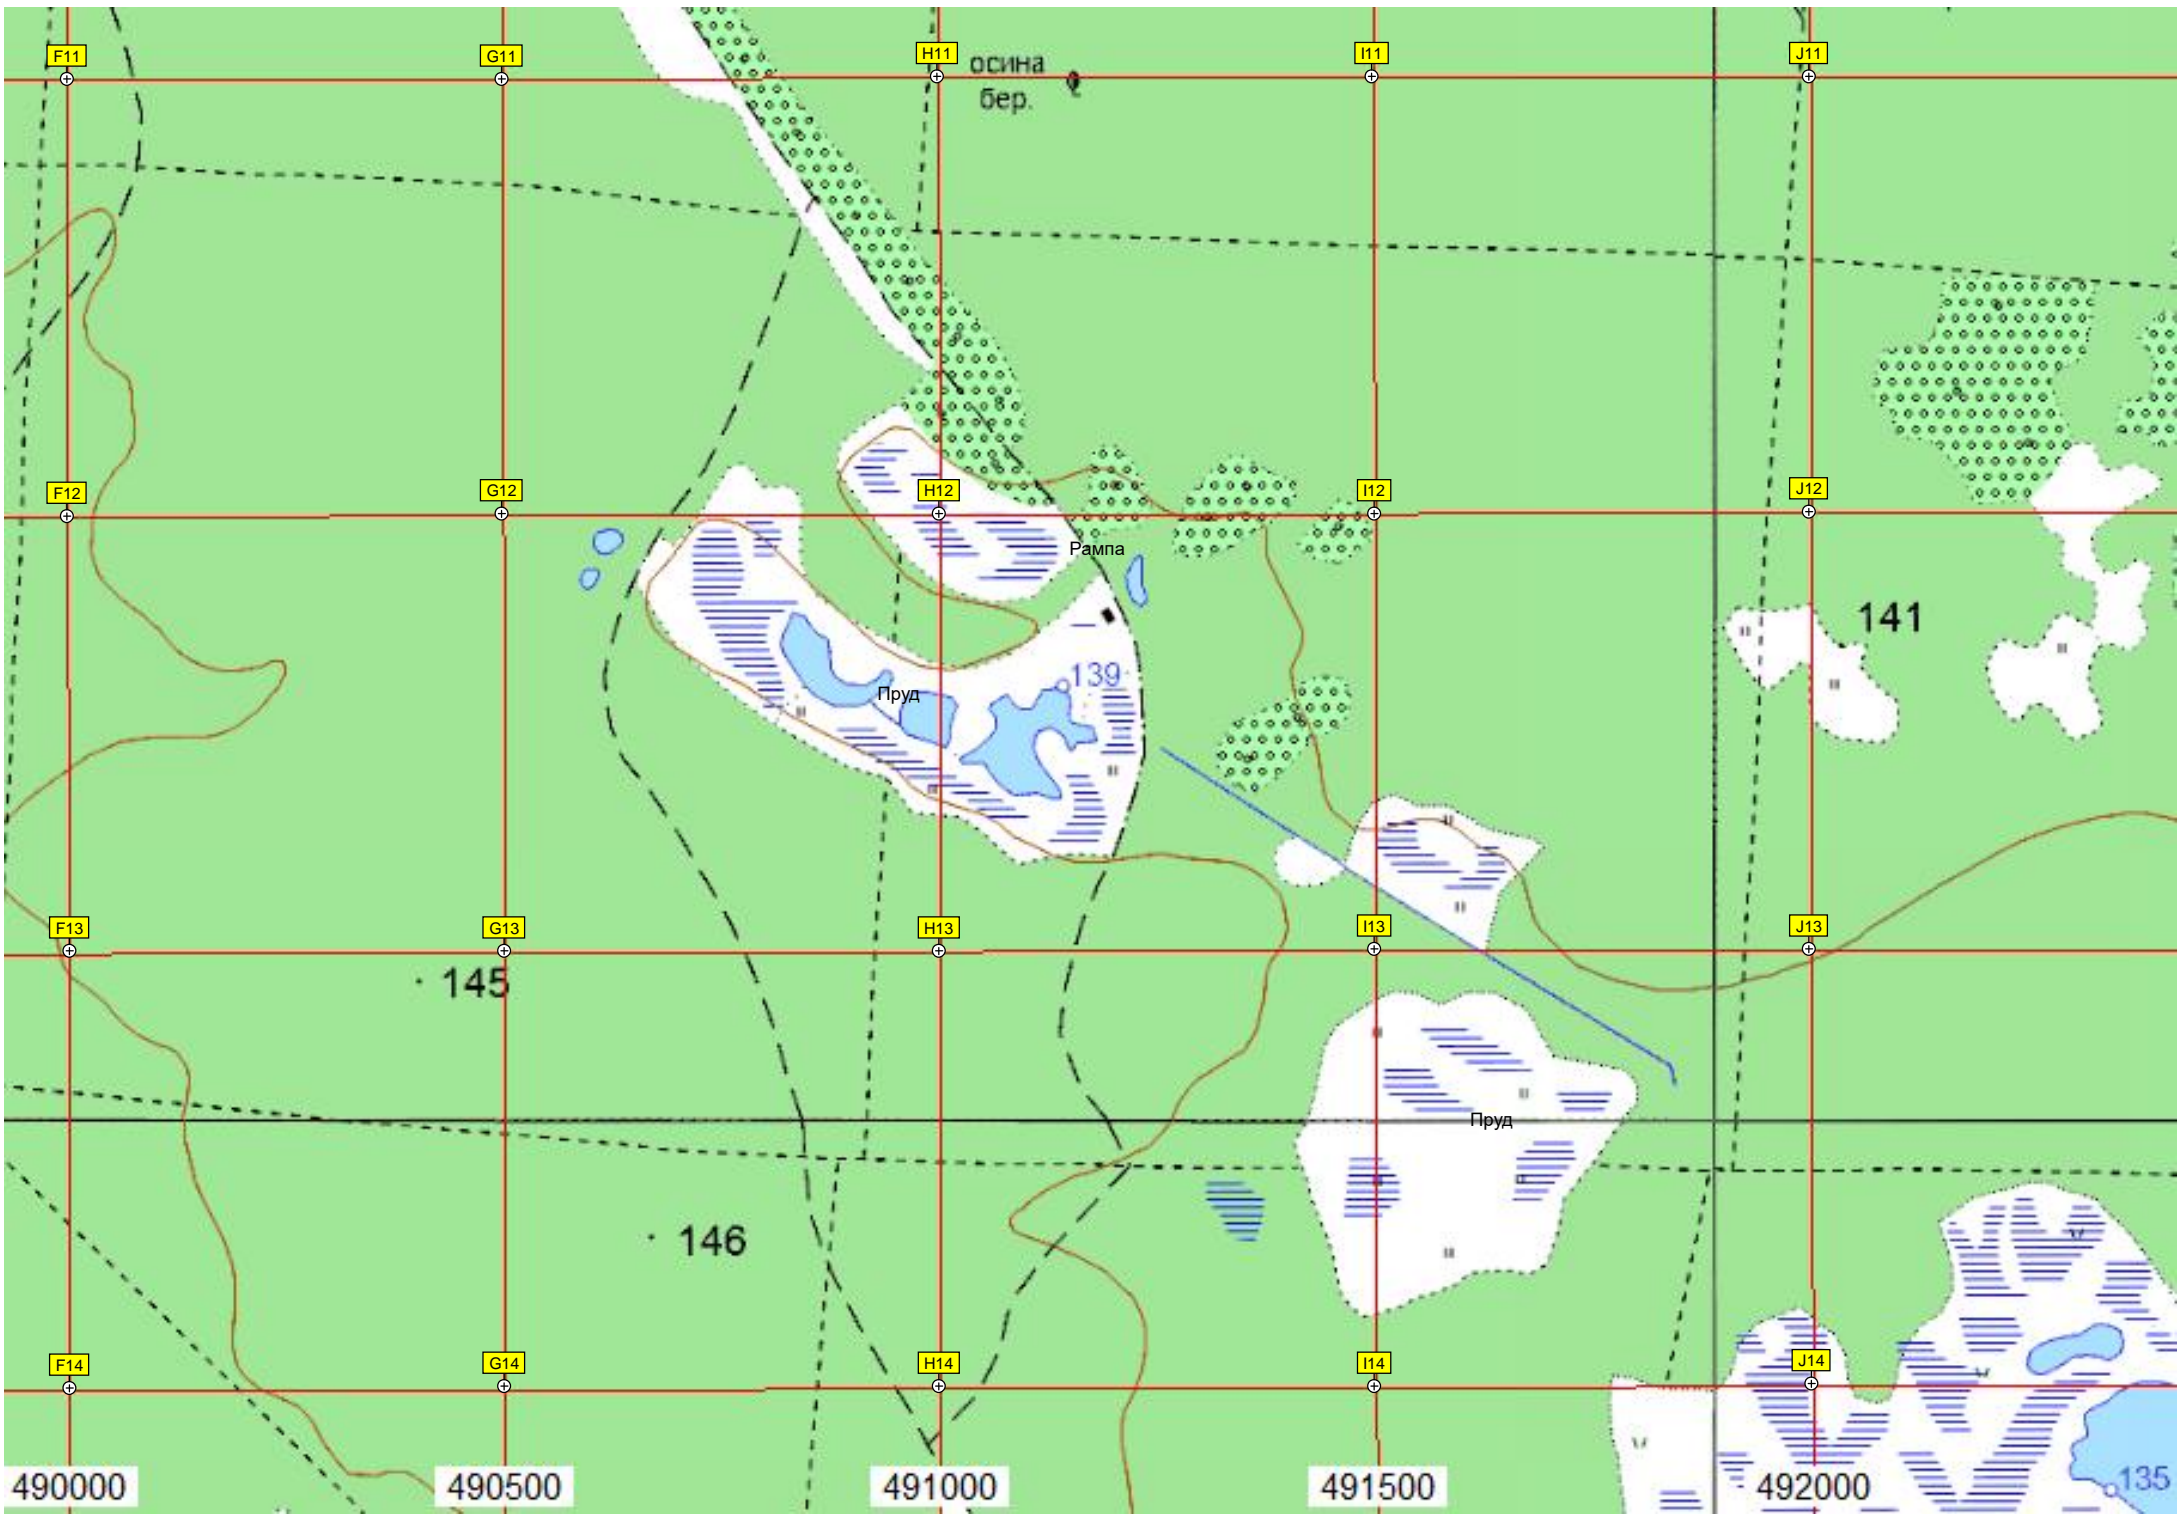

Водопропускная труба

Водо

Черная

123-й километр автодороги М-5 «Урал».

бер.

A8
6097500

B8

C8

J9

F10

G10

H10

I10

J10

F11

G11

146

Пруд

135

490000

490500

491000

491500

492000