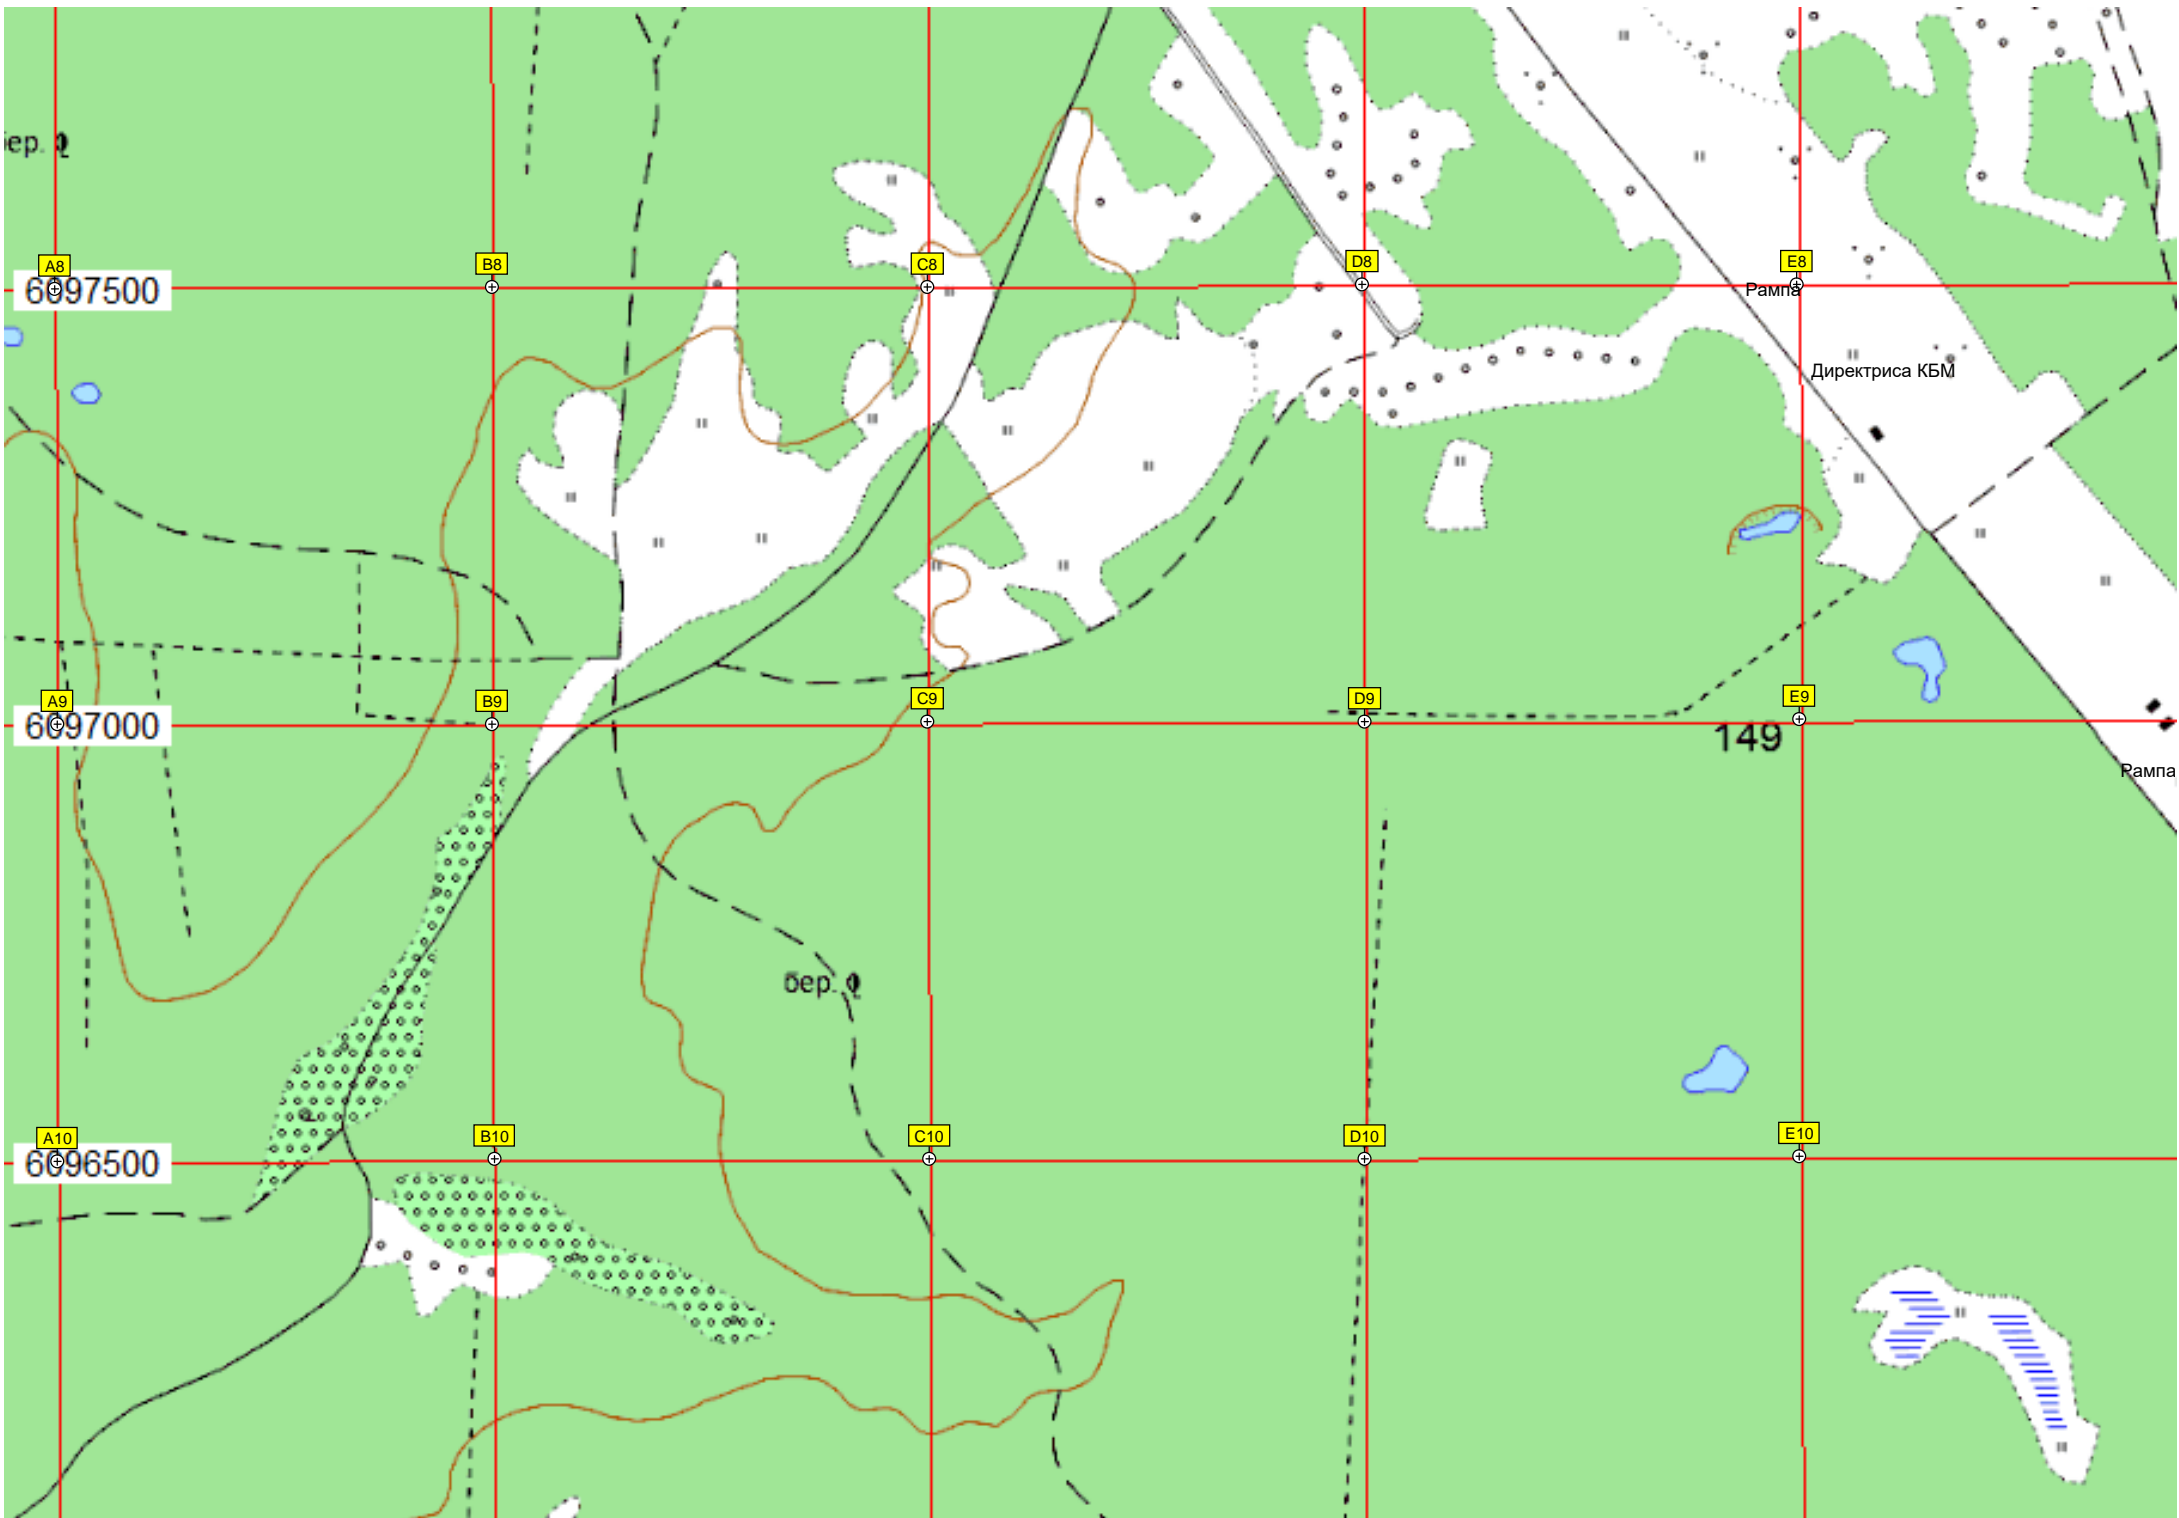

Водопропускная труба

Водо

Черная

123-й километр автодороги М-5 «Урал».

бер.

A8
6097500

B8

C8