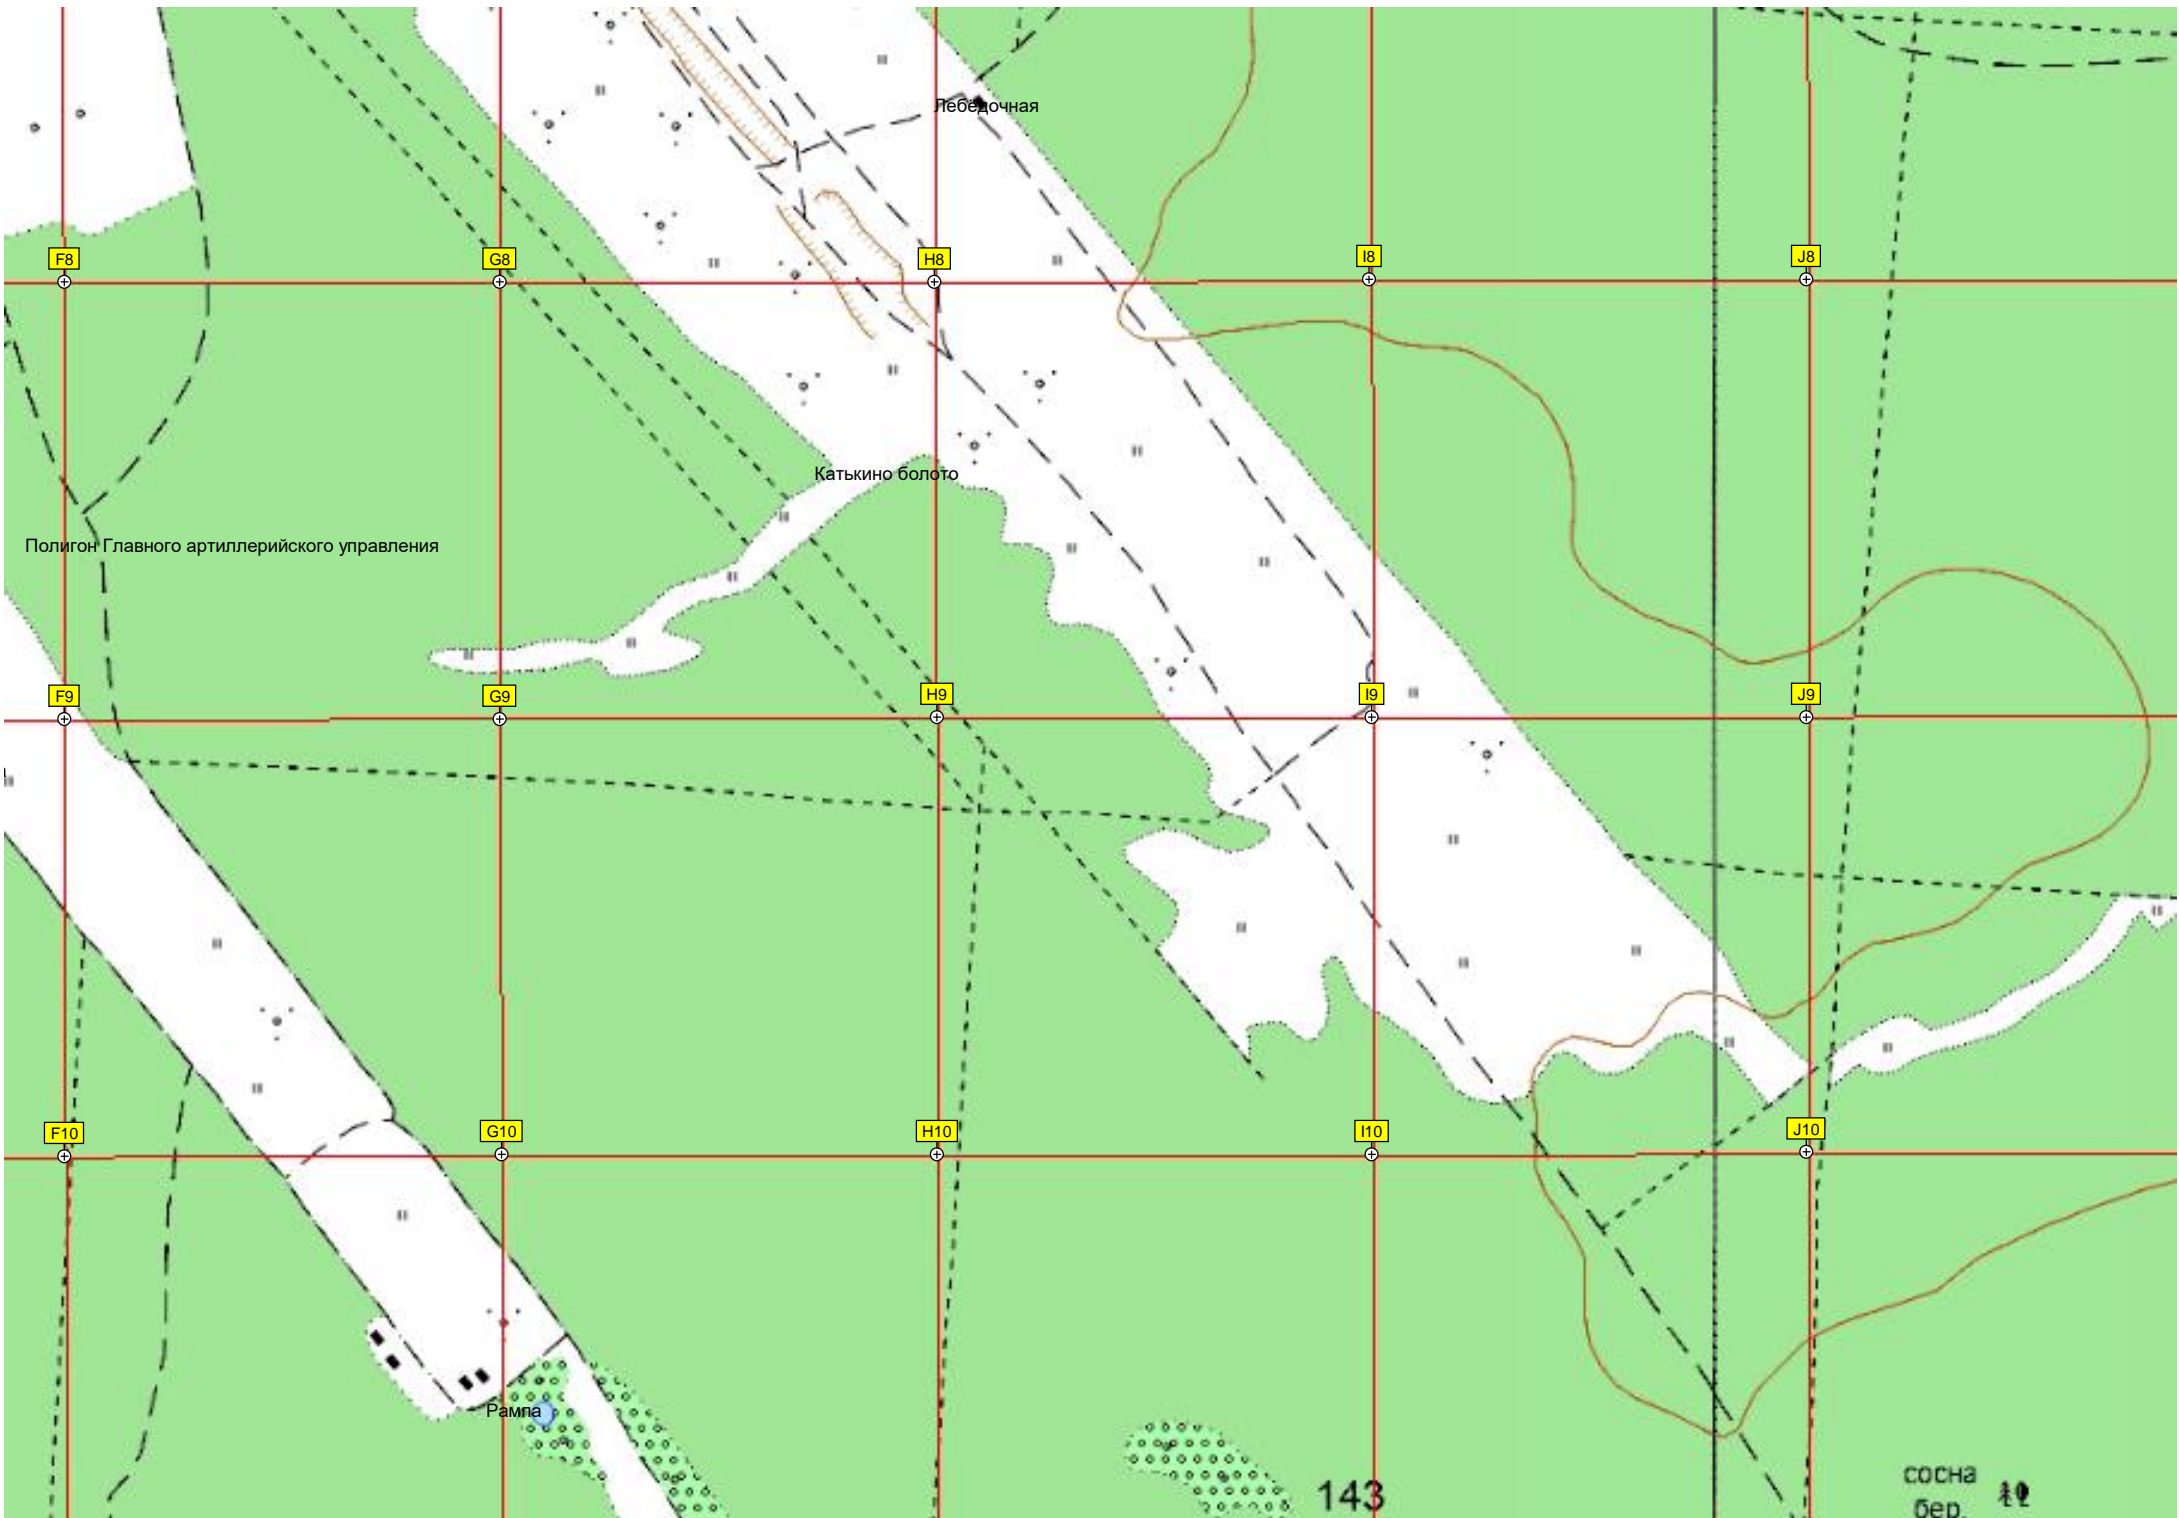

Лебедочная

Каткино болото

Полигон Главного артиллерийского управления

Рампа

143

сосна бер.

F8

G8

H8

I8

J8

F9

G9

H9

I9

J9

F10

G10

H10

I10

J10