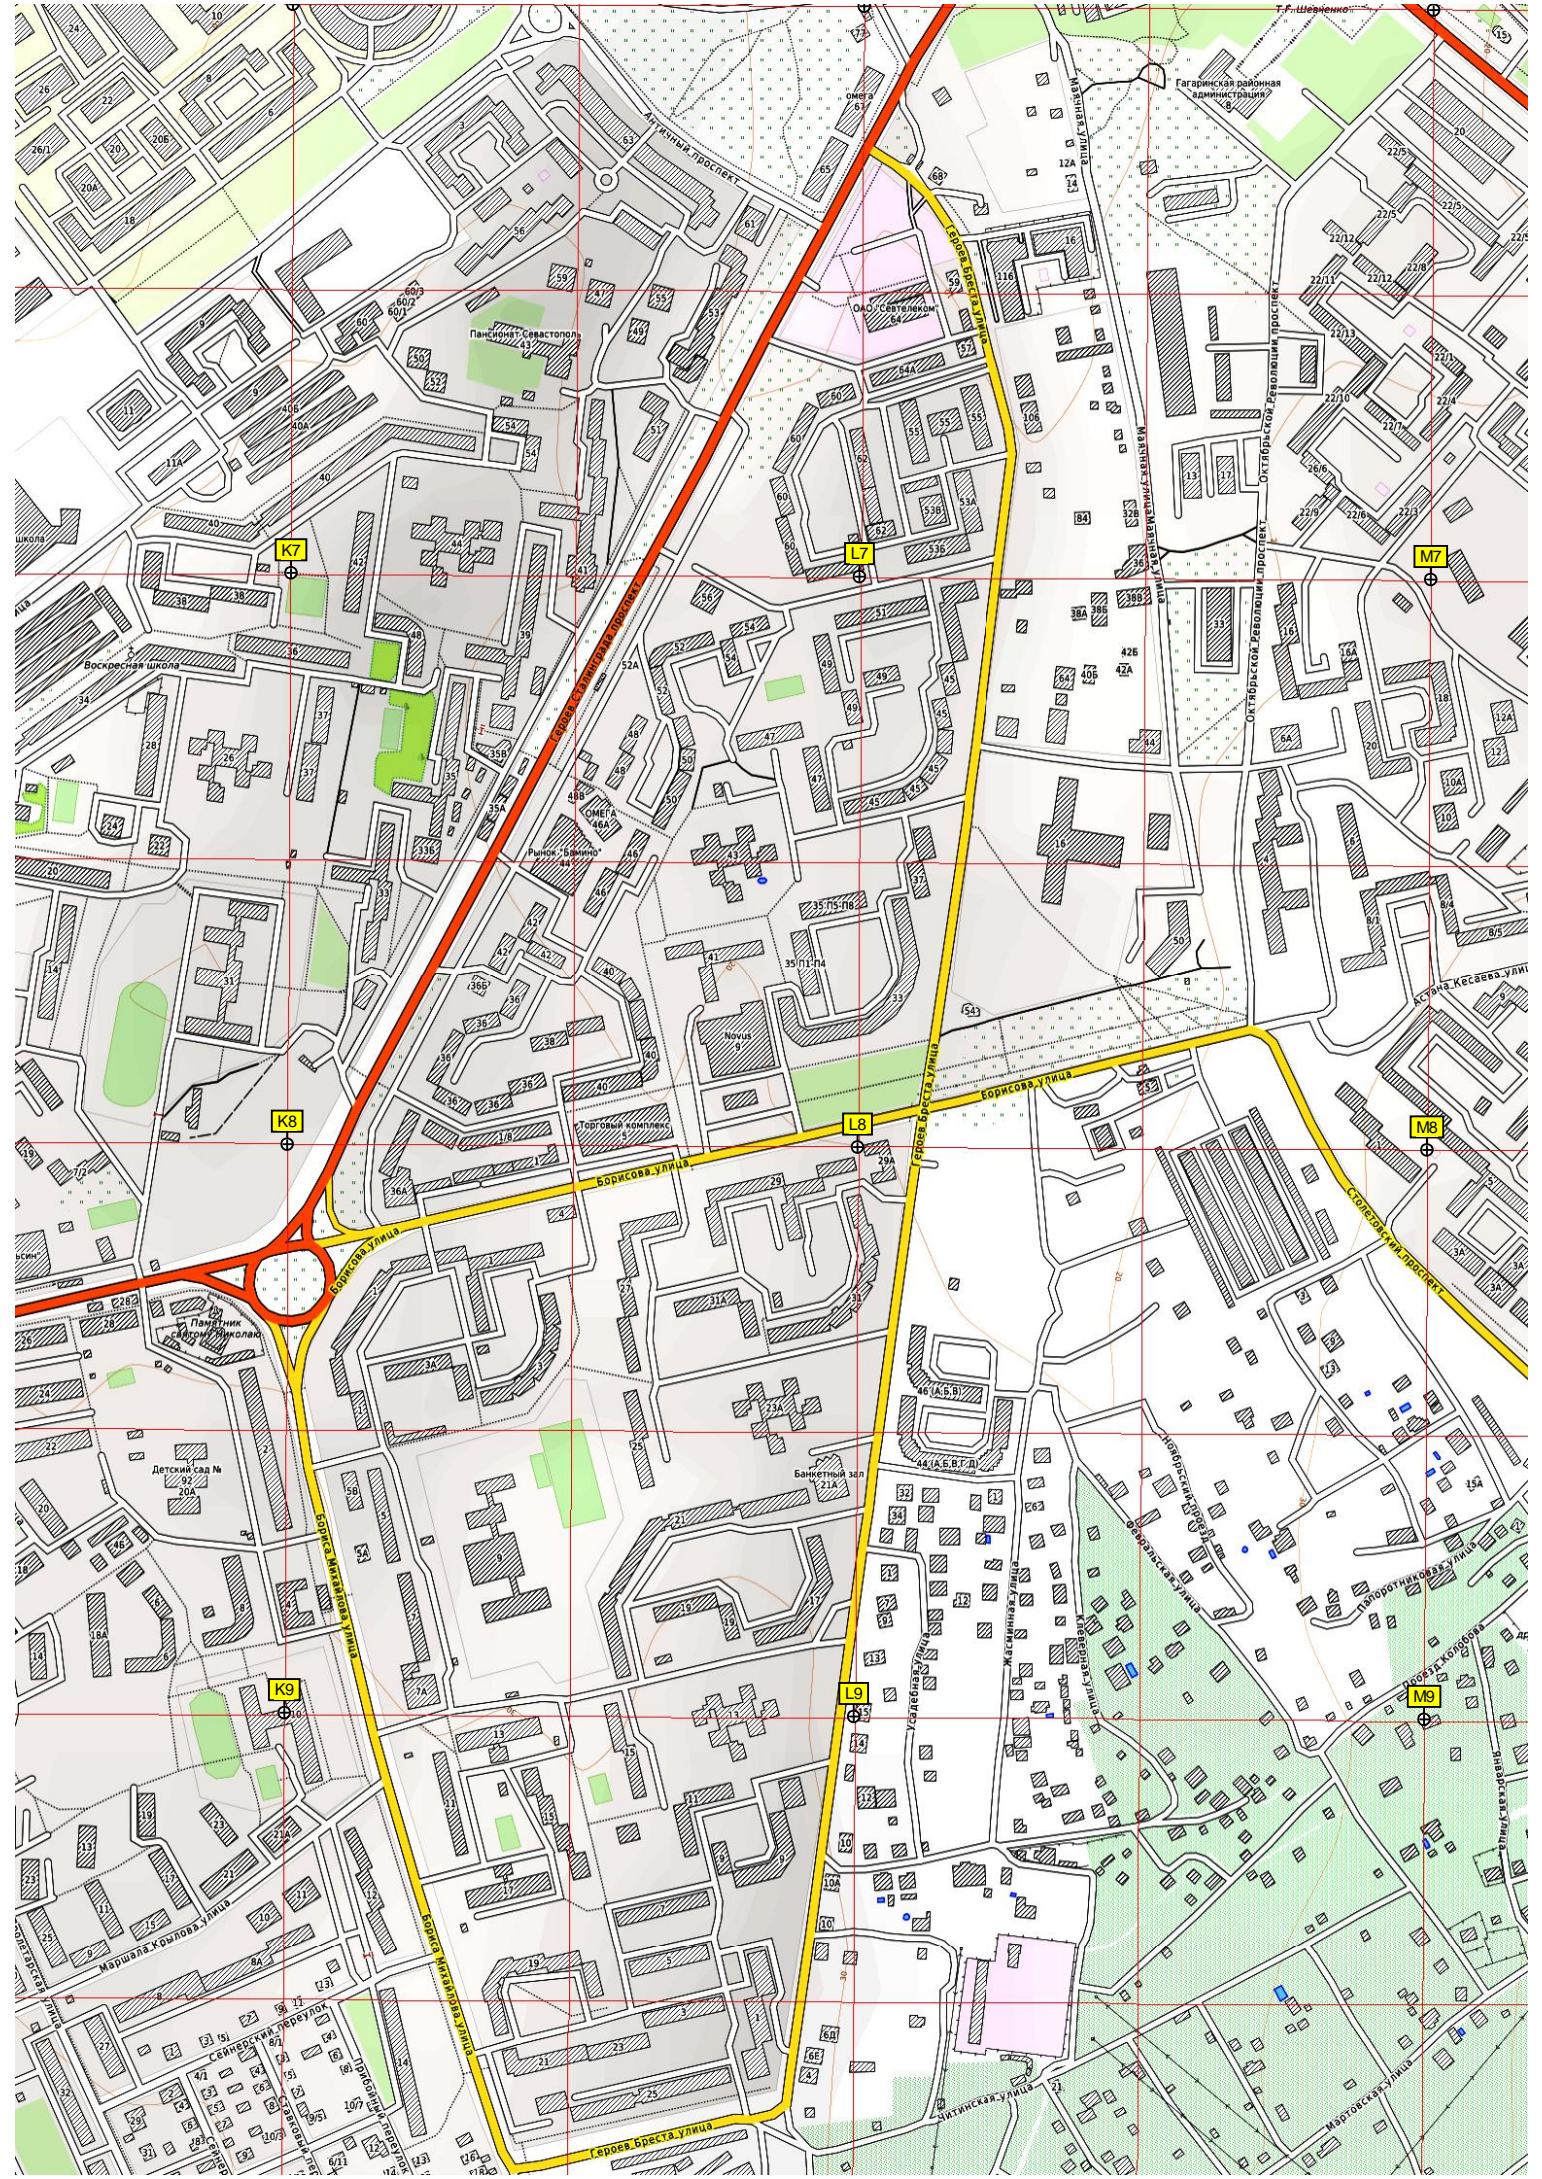

Римская улица

Античная

Океан (закр.)

Мастерская

Буревестник

Василий Константинович Блокер

ИОНС по Старинскому району г. Севастополя

Рабочая