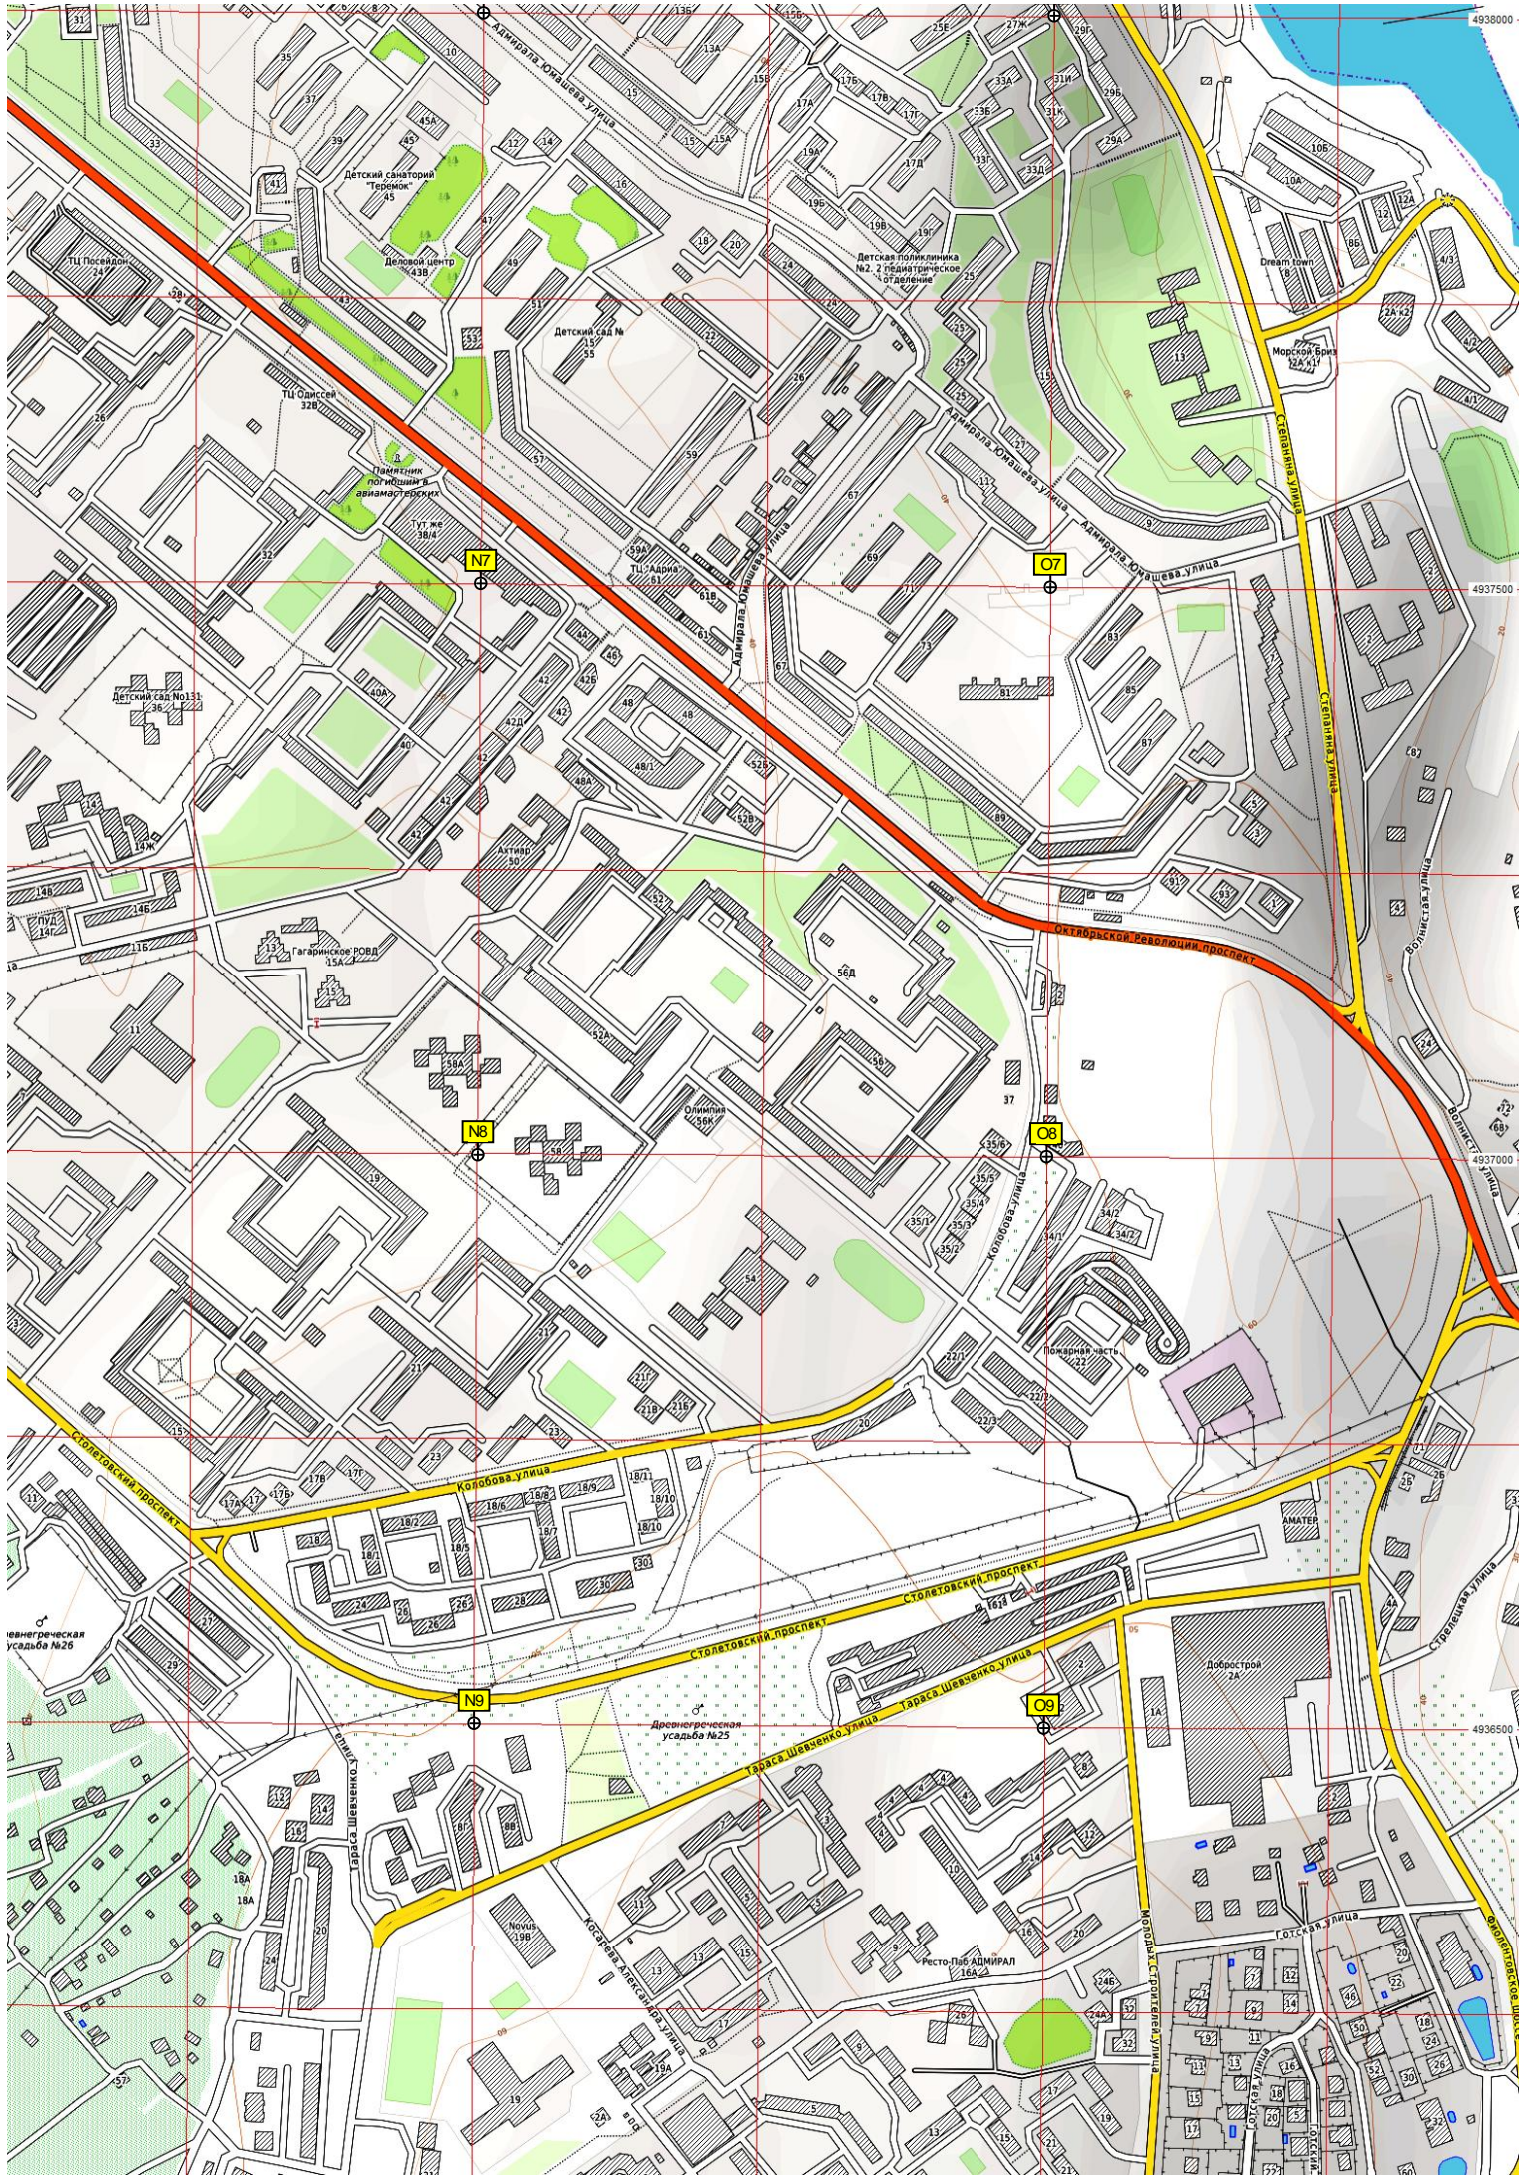

Римская улица

Античная

Океан (закр.)

Мастерская

Буревестник

Василий Константинович Блокер

ИОНС по Старинскому району г. Севастополя

Рабочая