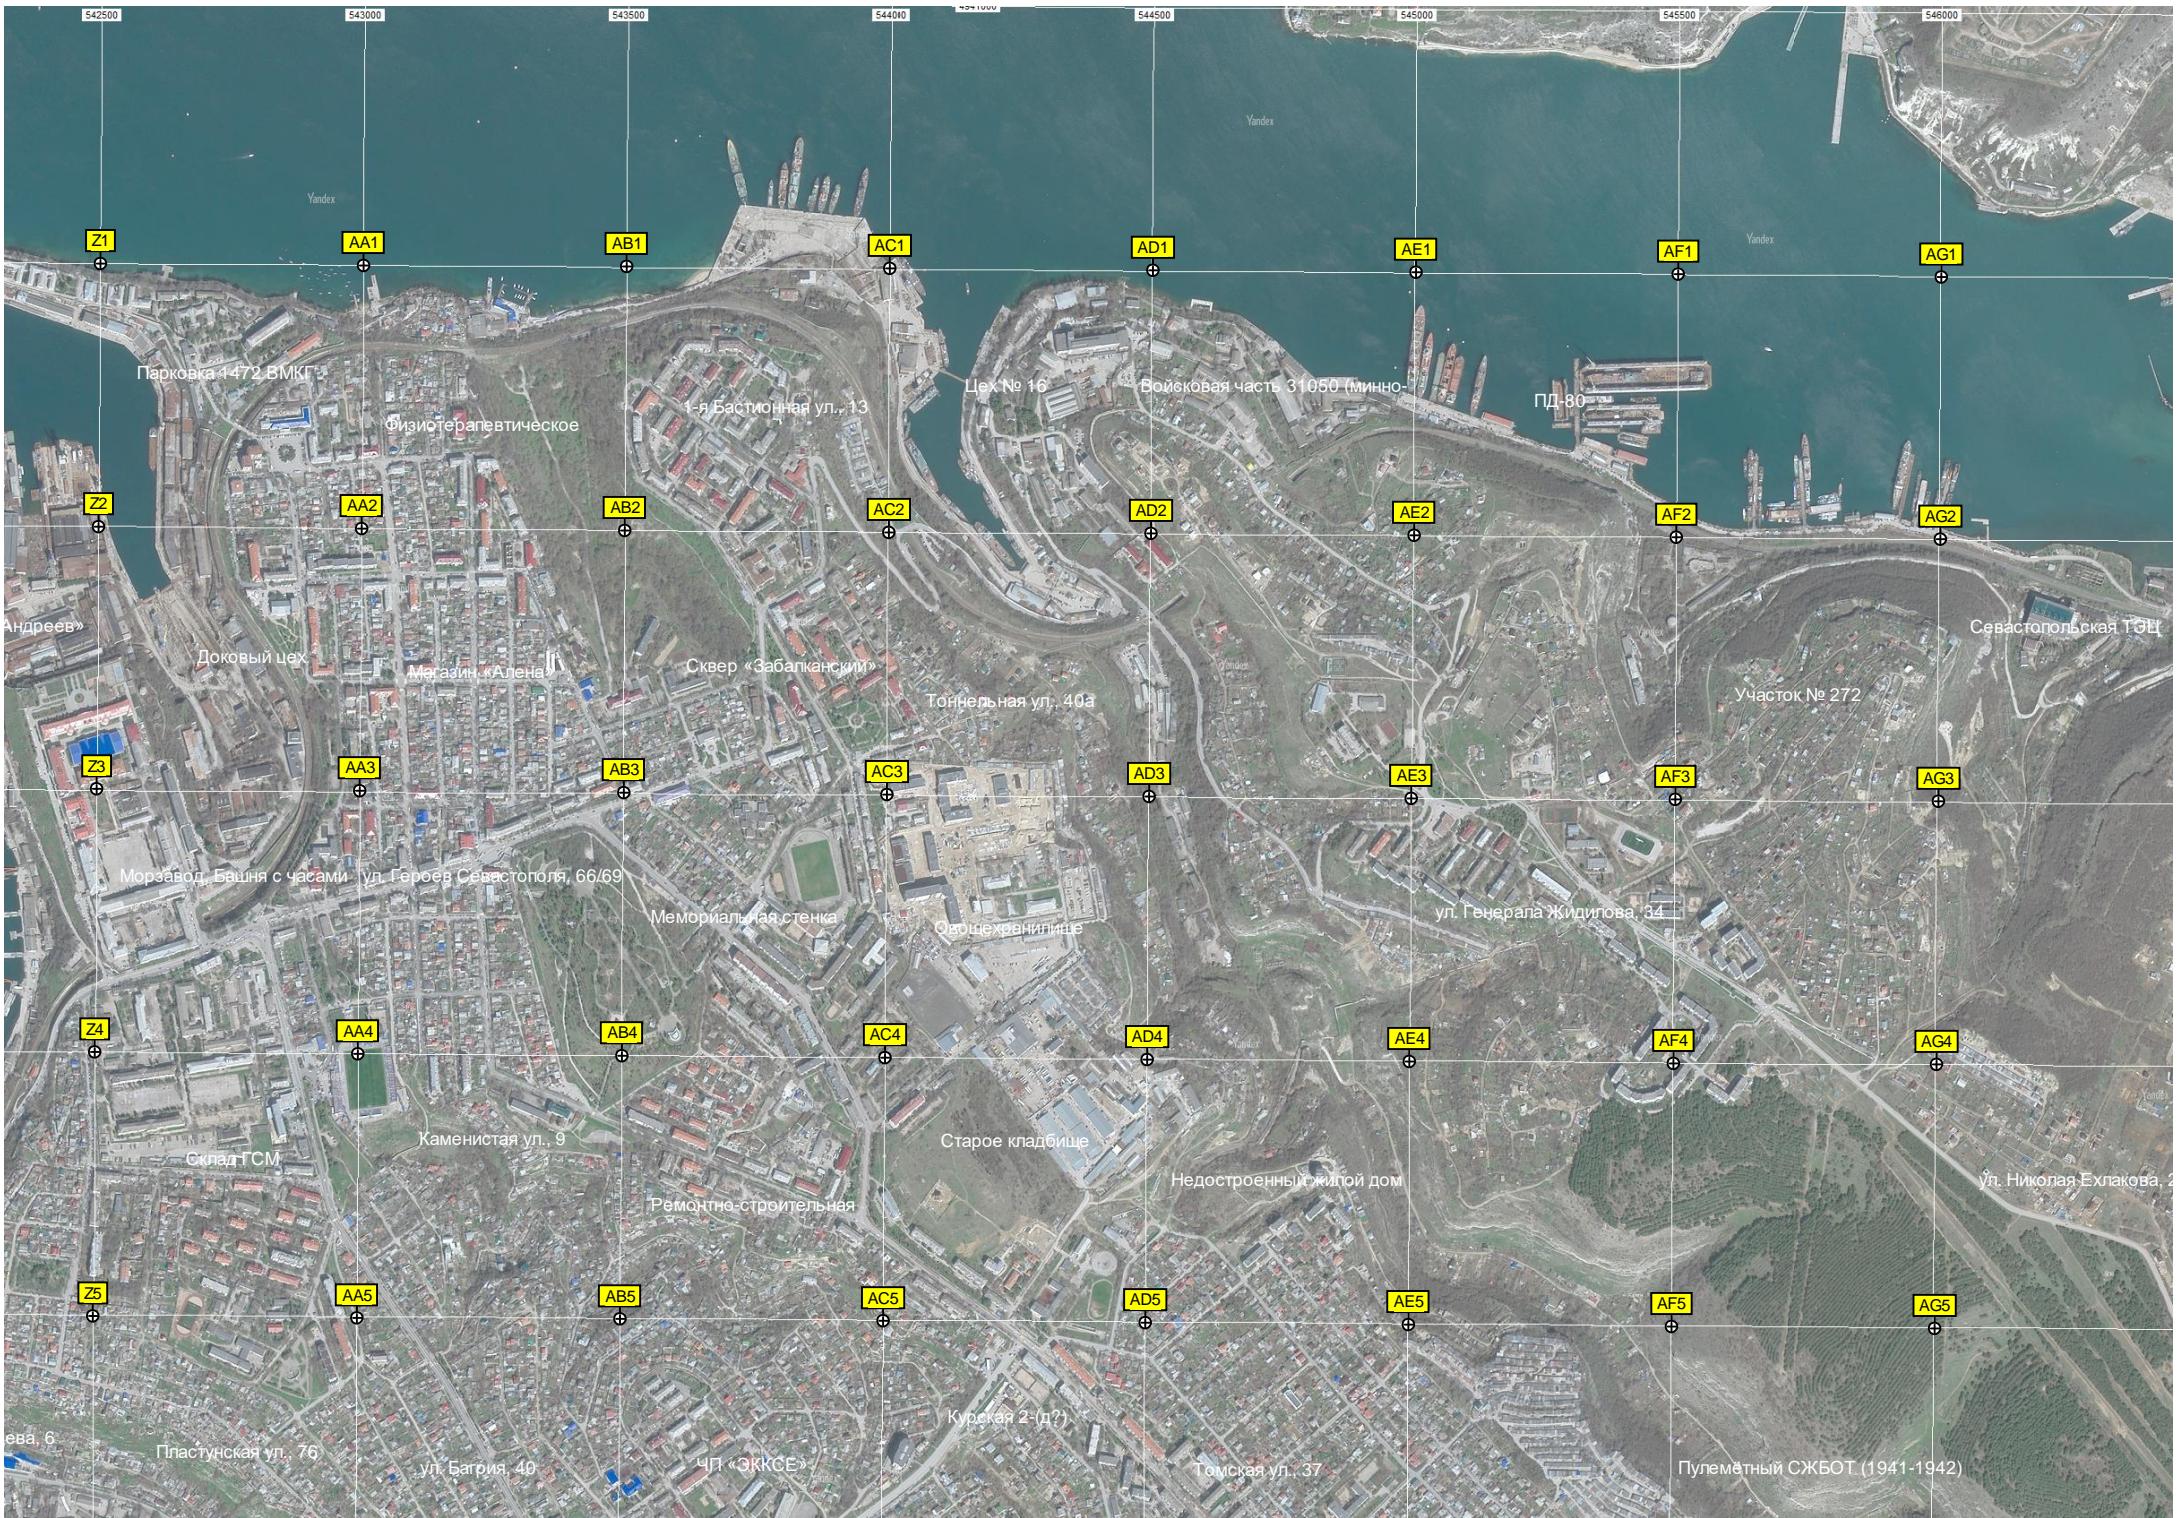

542500 543000 543500 544000 544500 545000 545500 546000

Z1 AA1 AB1 AC1 AD1 AE1 AF1 AG1

Z2 AA2 AB2 AC2 AD2 AE2 AF2 AG2

Z3 AA3 AB3 AC3 AD3 AE3 AF3 AG3

Z4 AA4 AB4 AC4 AD4 AE4 AF4 AG4

Z5 AA5 AB5 AC5 AD5 AE5 AF5 AG5

Парковка 4472 ВМКГ

Физиотерапевтическое

1-я Бастионная ул., 13

Цех № 16

Воинская часть 31050 (минно-ПД-80)

ПД-80

«Андреев»

Доковый цех

Магазин «Алена»

Сквер «Забалканский»

Тоннельная ул., 40а

Севастопольская ТЭЦ

Участок № 272

Морзавод, Башня с часами, ул. Героев Севастополя, 66/69

Мемориальная стенка

Овощехранилище

ул. Генерала Жидилова, 34

Z4

Склад ГСМ

Каменистая ул., 9

Ремонтно-строительная

Старое кладбище

Недостроенный жилой дом

Ул. Николая Ехлакова, 2

ева, 6

Плостунская ул., 76

ул. Багрия, 40

ЧП «ЭККСЕ»

Курская 2 (п?)

Томская ул., 37

Пулеметный СЖБОТ (1941-1942)