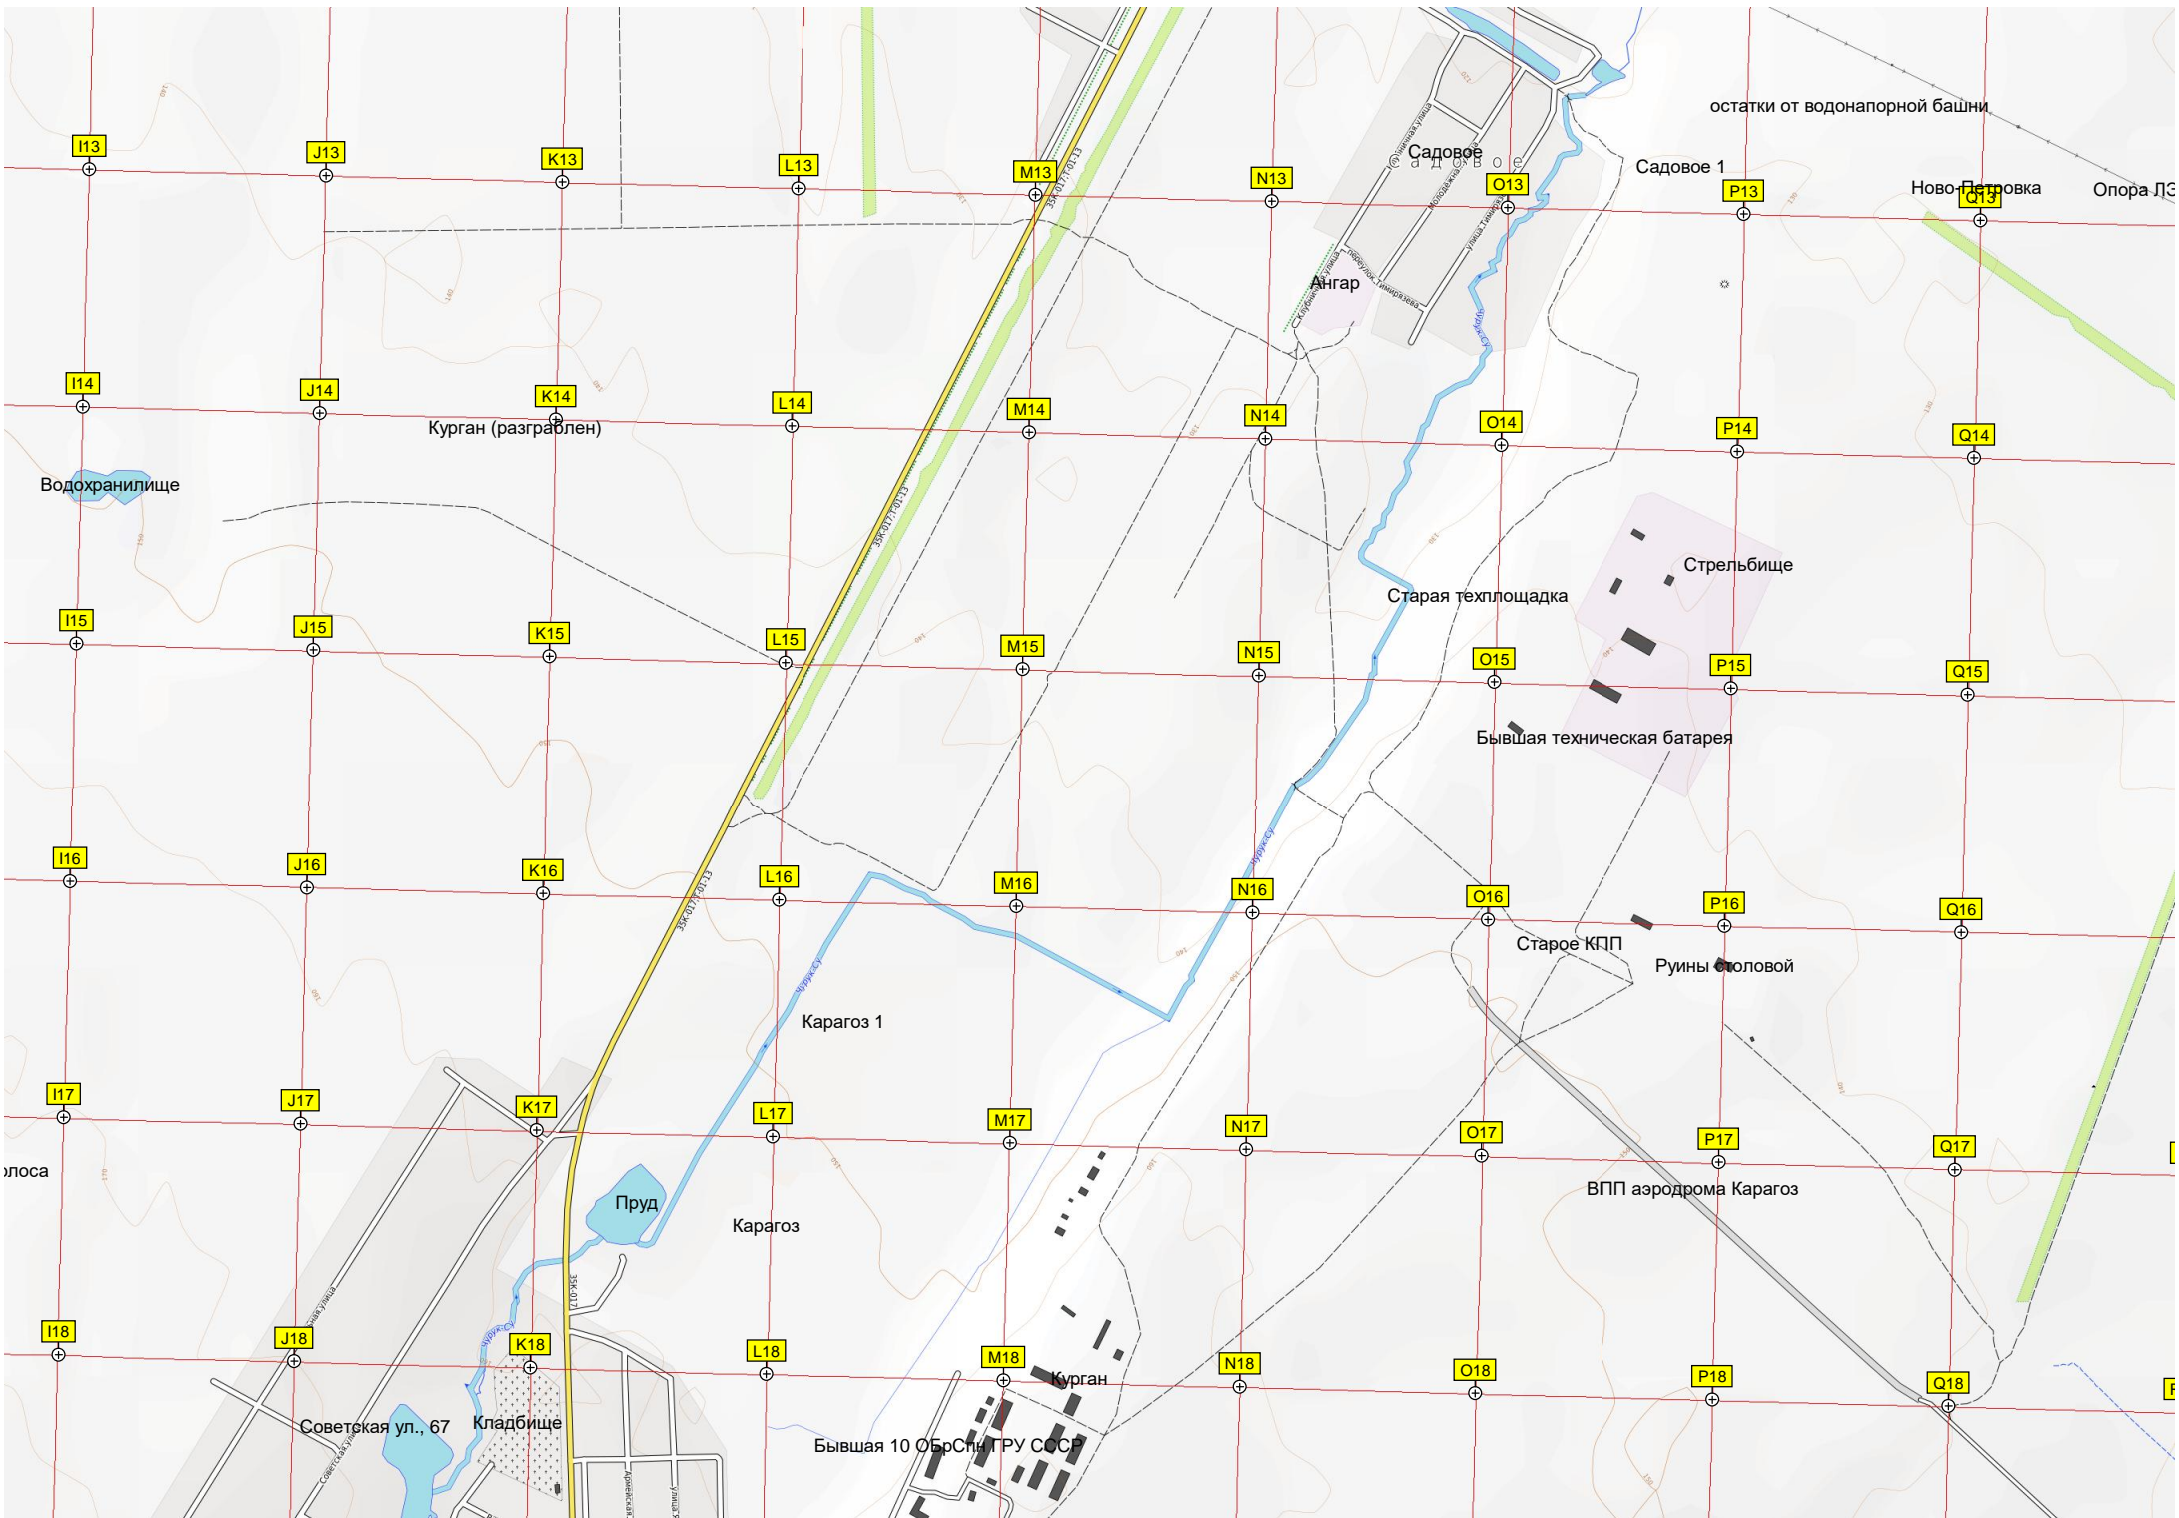

улица Мухоморова  
улица Мухоморова

остатки от водонапорной башни

Садовое

Садовое 1

Ново-Петровка

Опора ЛЭ

Ангар

Курган (разграблен)