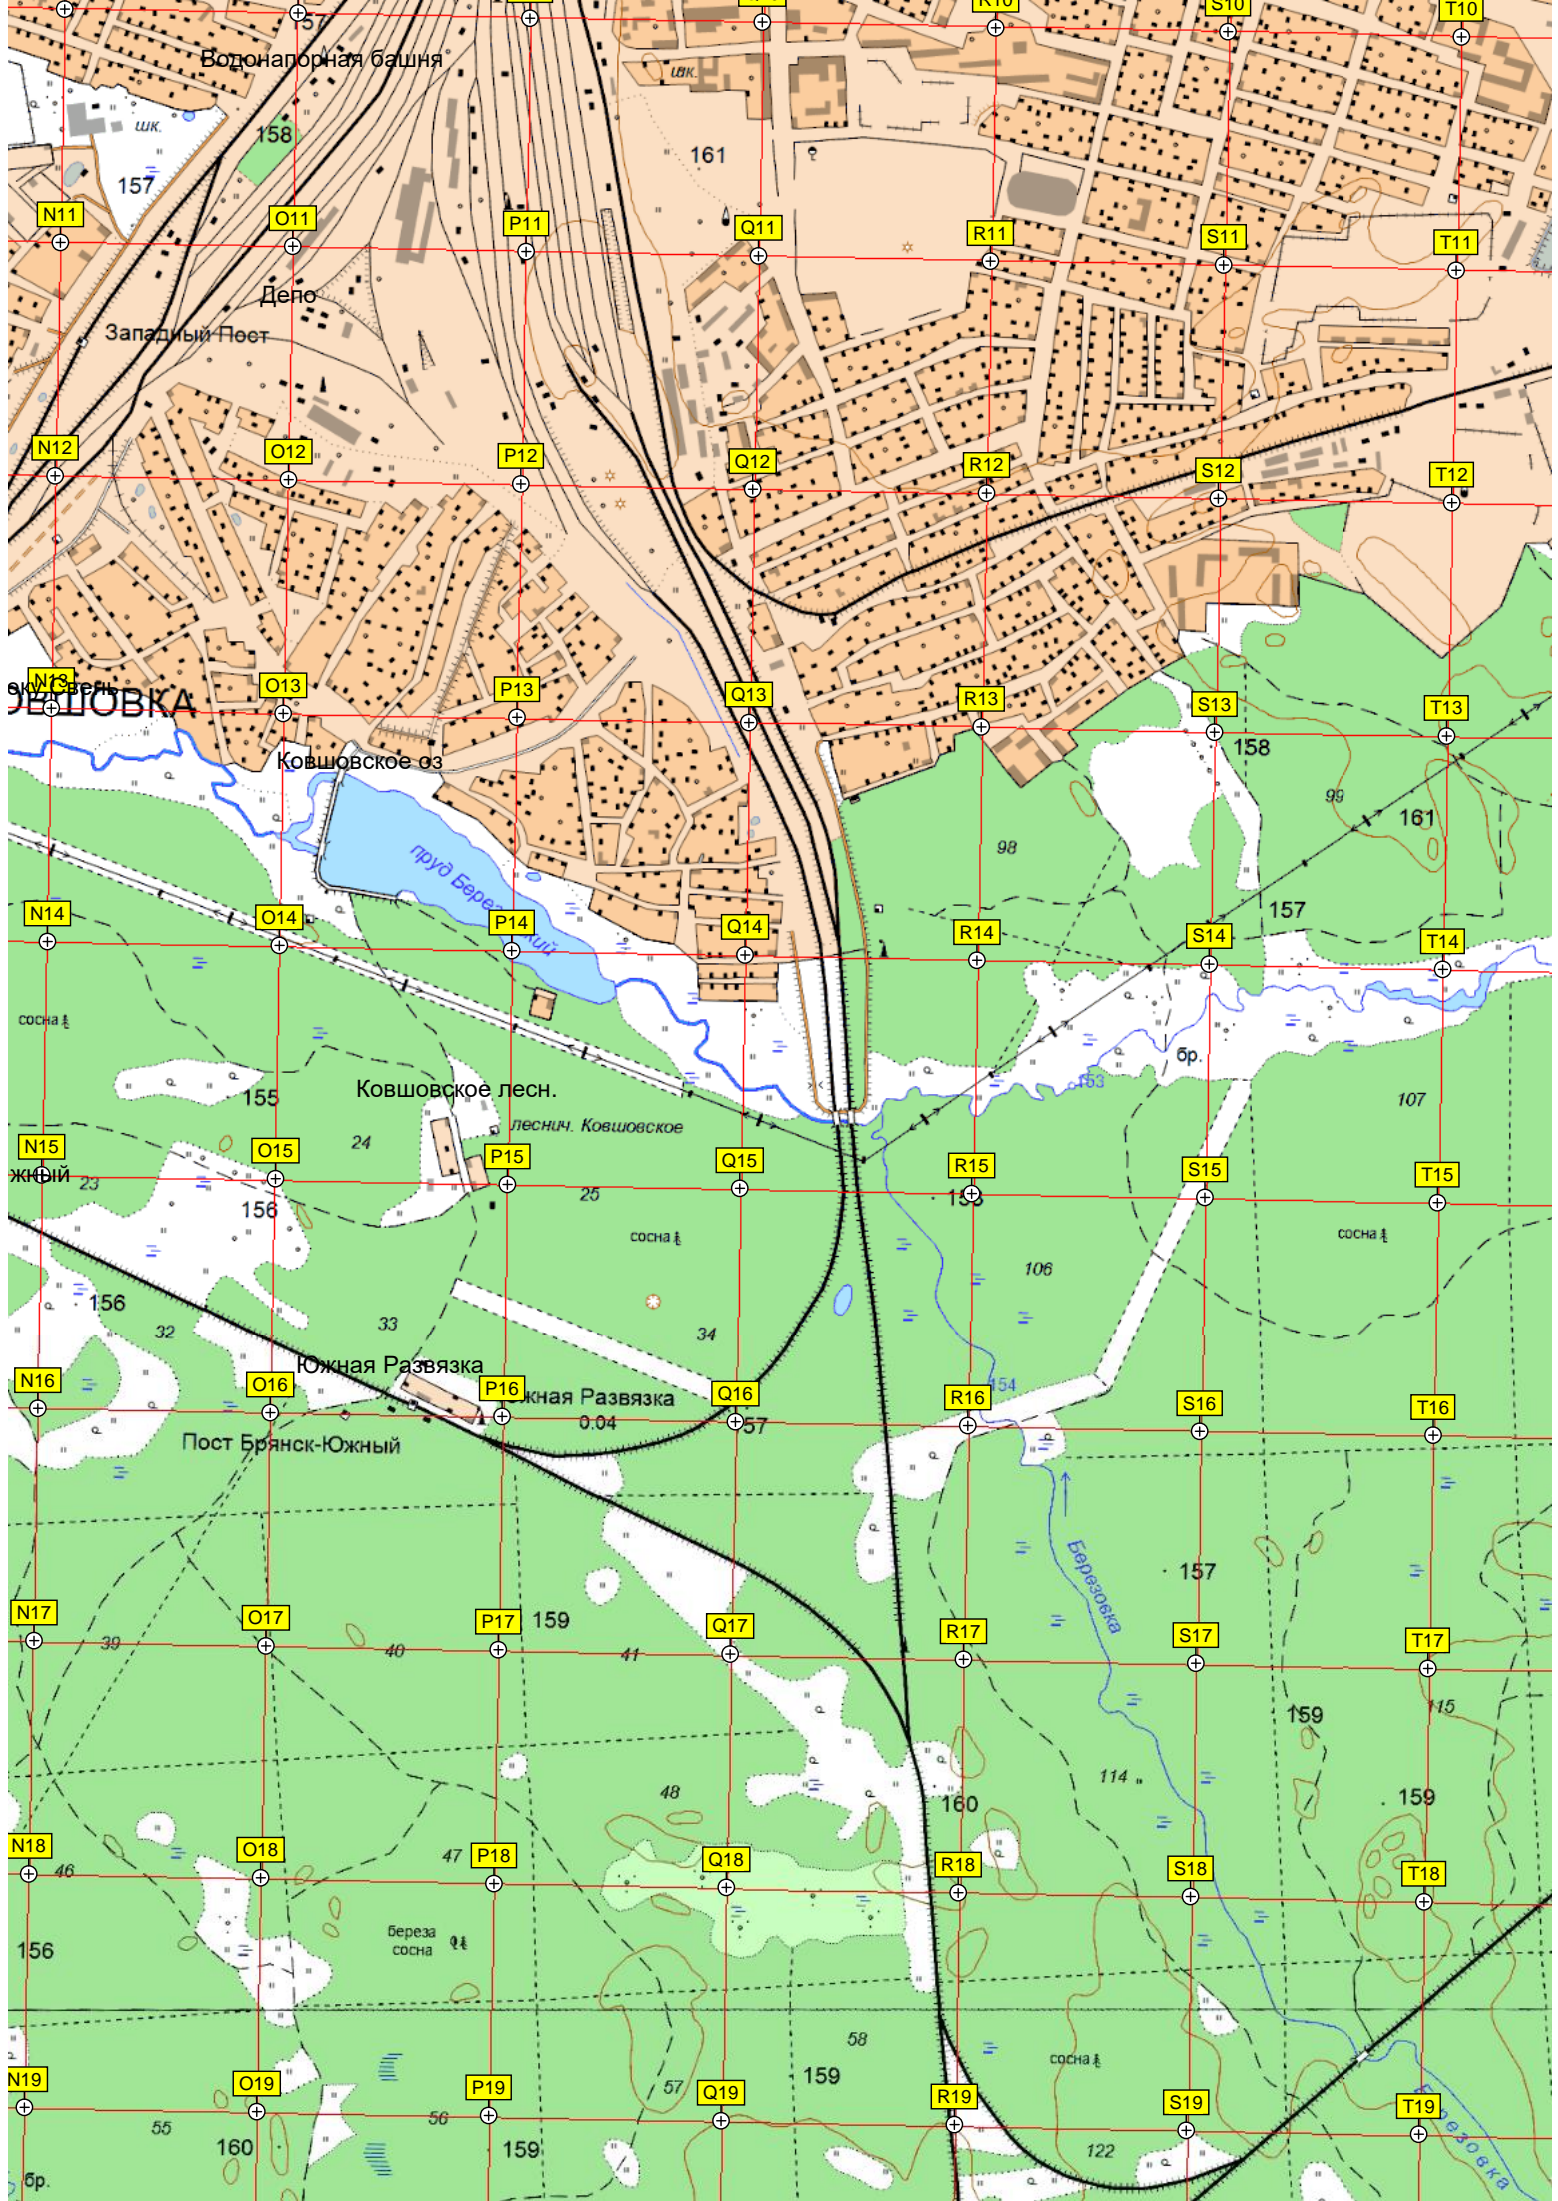

монастырь

Десна

Старица

загон

Мёртвый

Старица

оз. Обьездное

АЗС «Бизон-М»

ур. Зяецко

Пятилетка

153 Ковшовка

ж/д мост-путепровод через

Просека для ДЭП

ж/д пост Брянск Ю

Свень-Трансп. ая

Свень

Пожарно-наблюдательная вышка

Свень-Транспортная

Болото Чистое

Водонапорная башня

Депо

Западный Пост

КОВШОВКА

Ковшовское оз.