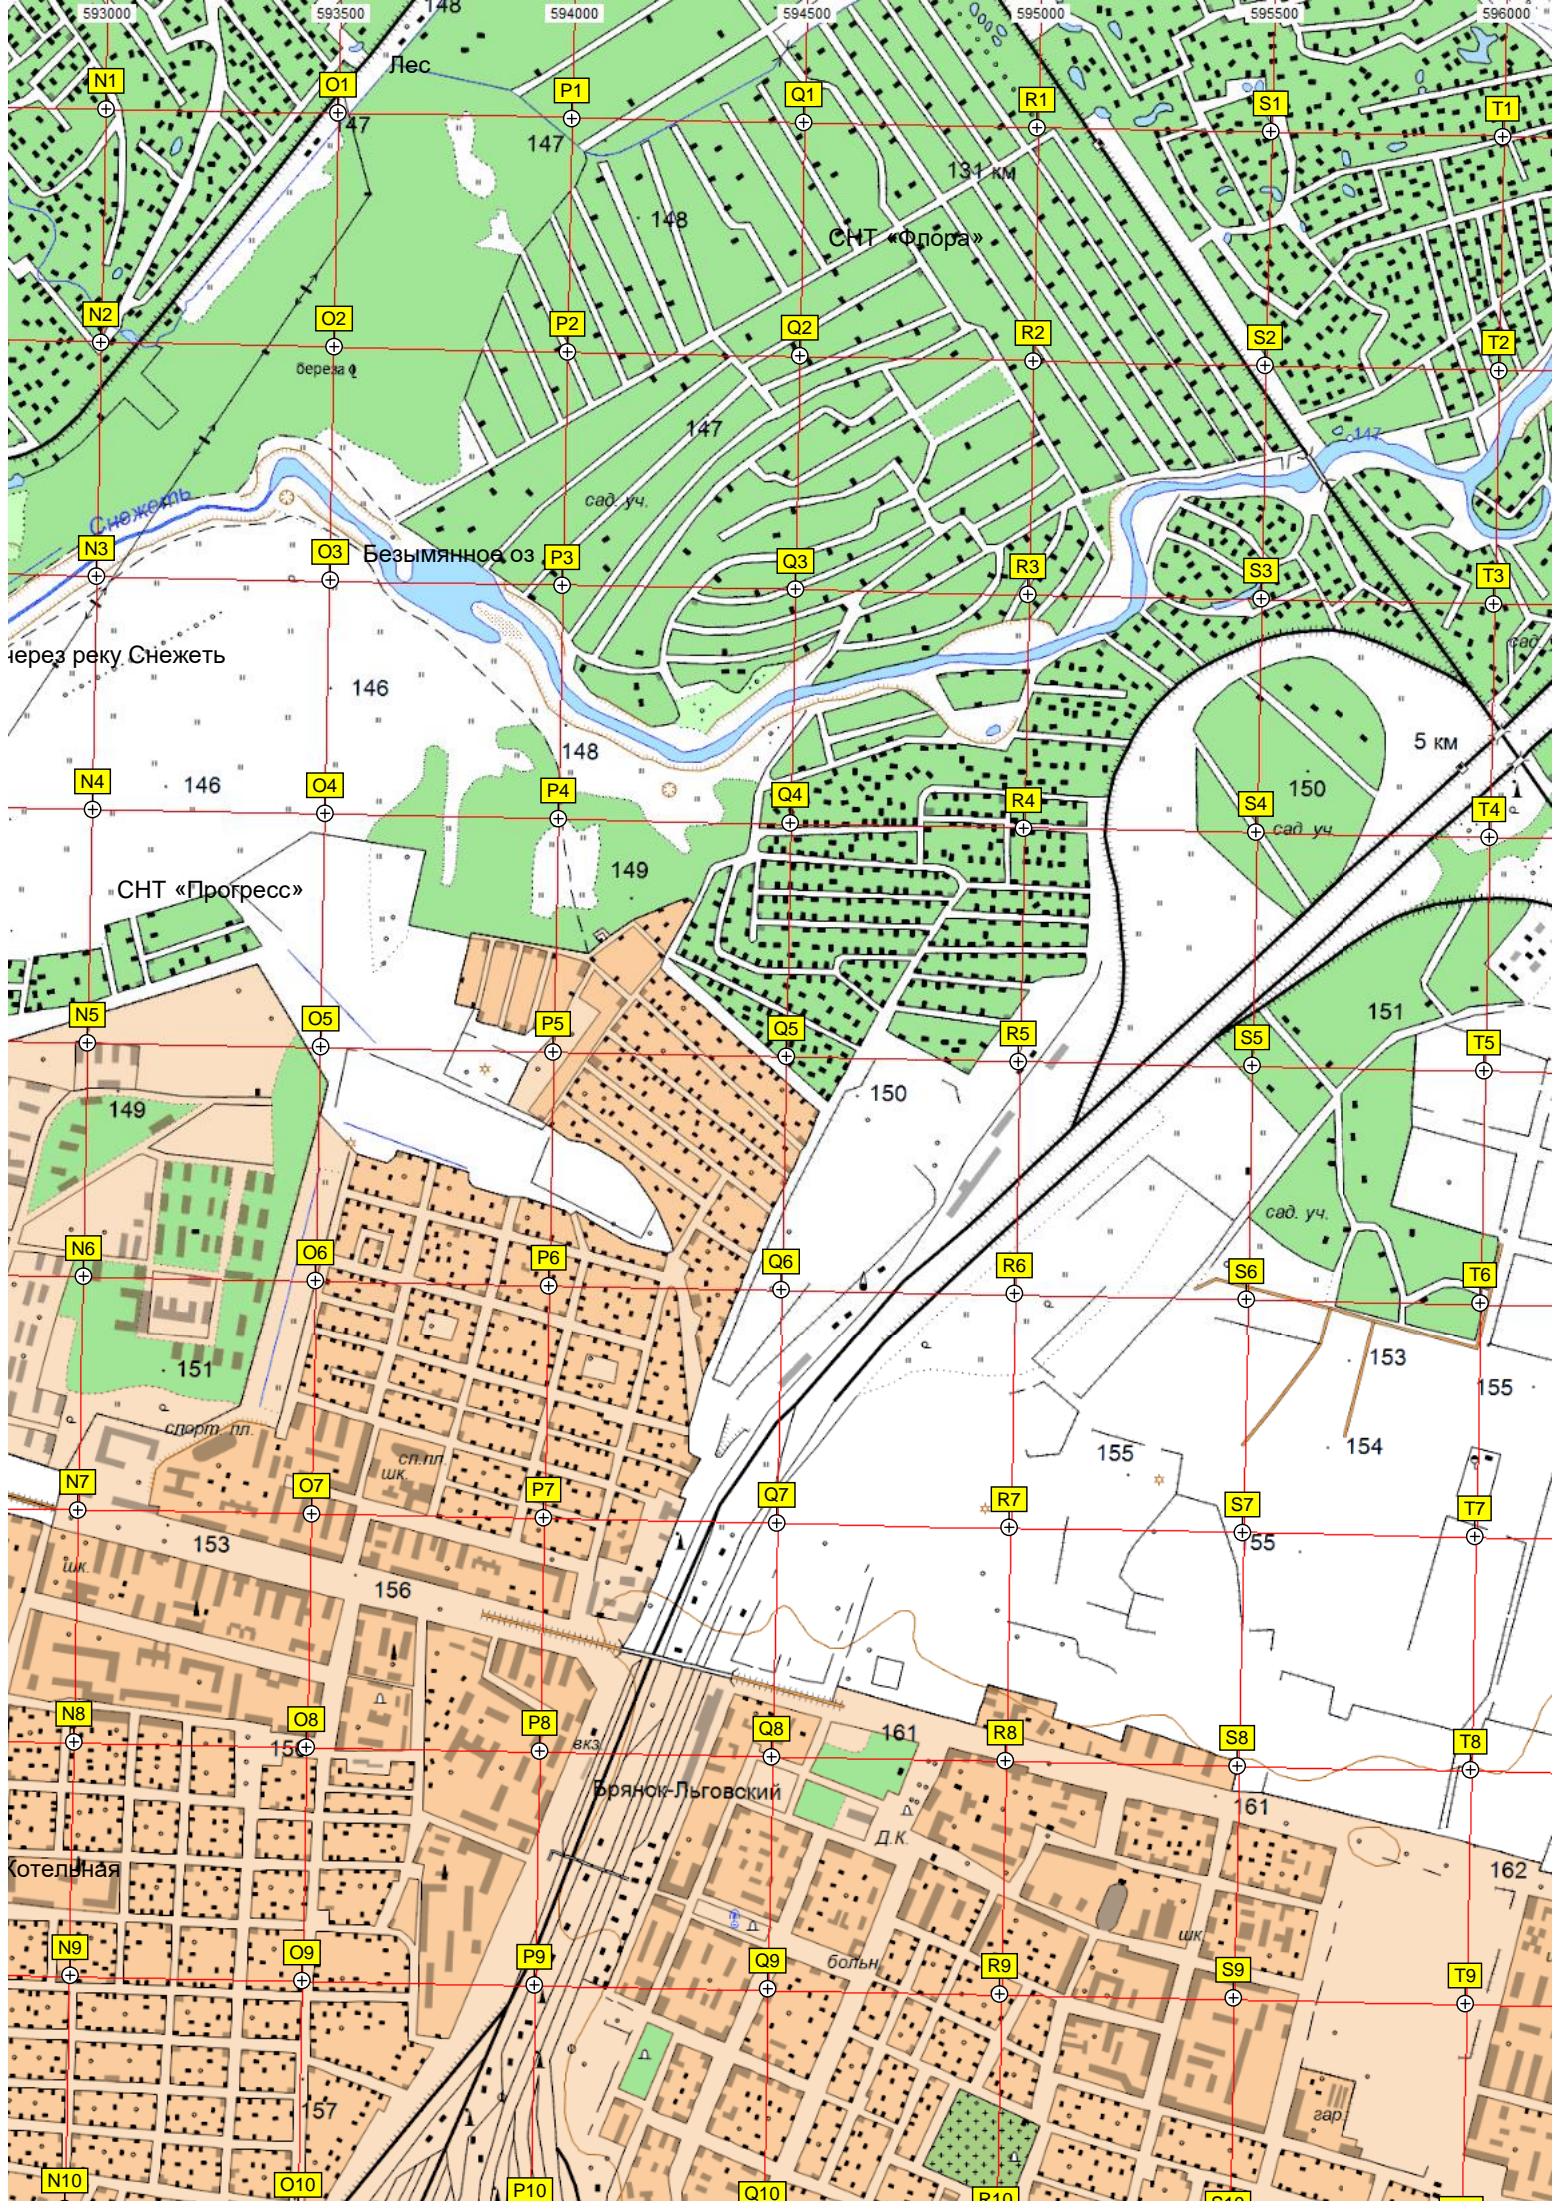

оз Баллон

Залив Бучило

СНТ «Заречье»

СНТ «Луч»

Десна

Десна

А-141

кладбище (бывшее) 203

Овраг

Винник

сад уч.

сад уч.

сад уч.

сад уч.

Белый колодец

Старое кладбище

монастырь

Десна

Старица

загон

Мёртвый

Старица

оз. Обьездное

АЗС «Бизон-М»

Пожарно-наблюдательная вышка

Свень-Транспортная

Болото Чистое

Водонапорная башня

Депо

Западный Пост

КОВШОВКА

Ковшовское оз.