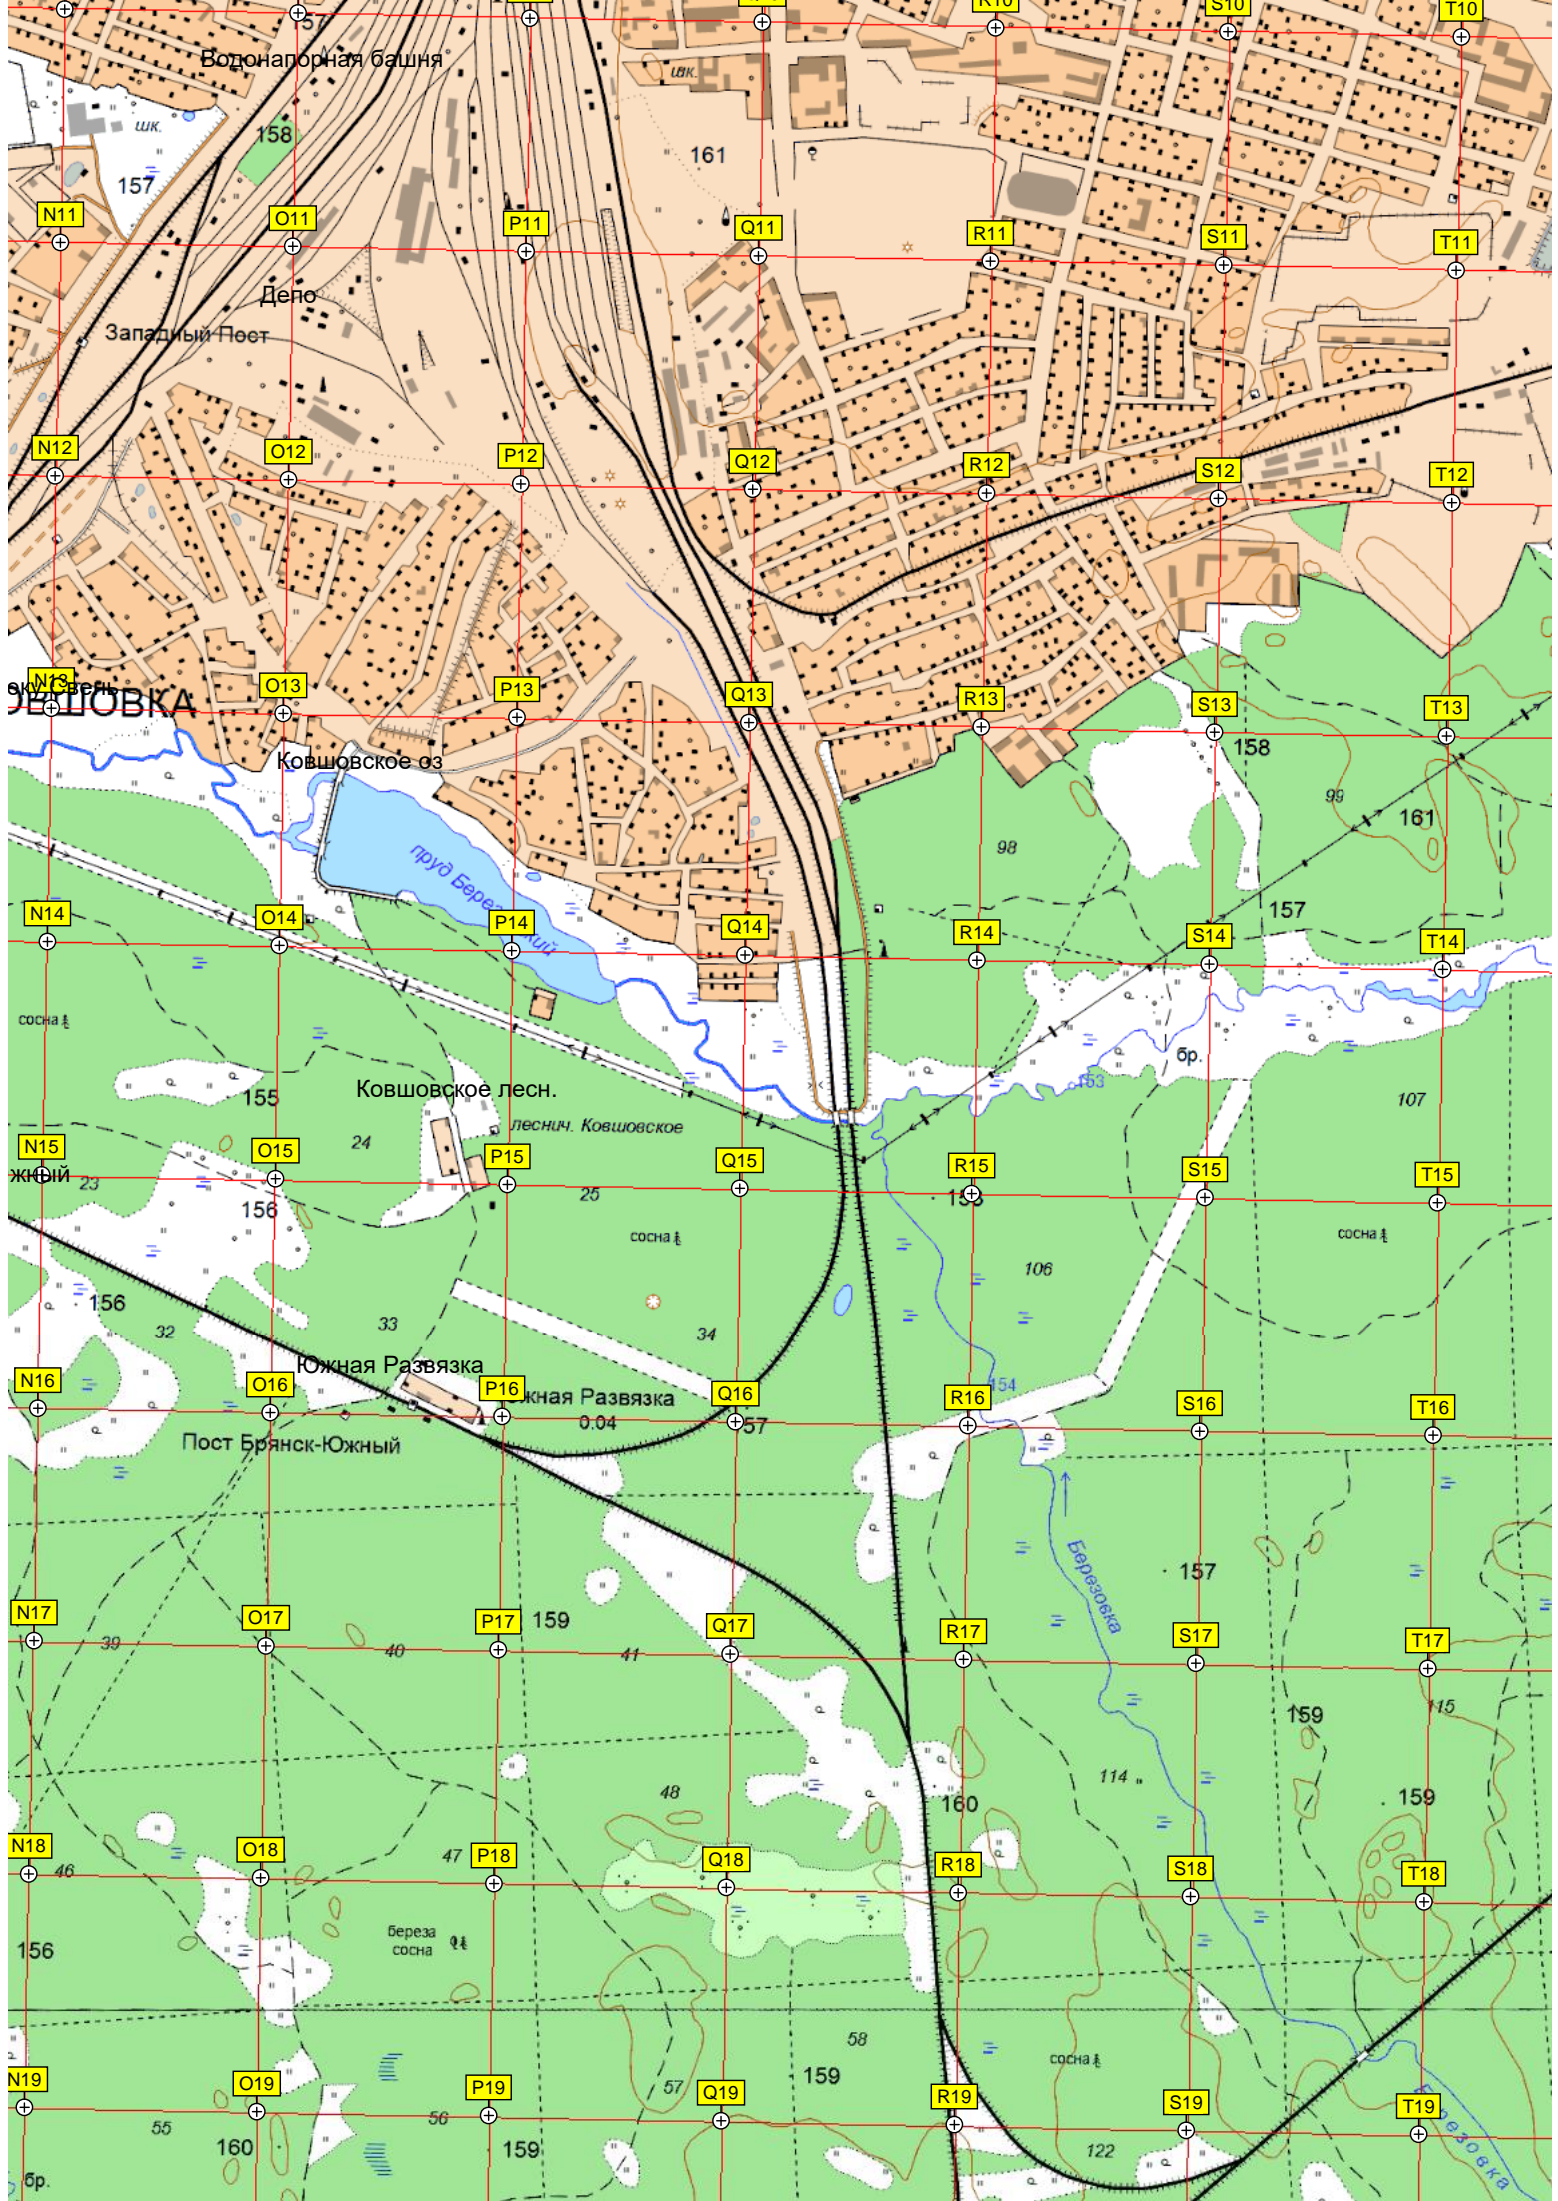

N11

O11

P11

Q11

R11

S11

T11

N12

O12

P12

Q12

R12

S12

T12

N13

O13

P13

Q13

R13

S13

T13

N14

O14

P14

Q14

R14

S14

T14

N15

O15

P15

Q15

R15

S15

T15

N16

O16

P16

Q16

R16

S16

T16

N17

O17

P17

Q17

R17

S17

T17

N18

O18

P18

Q18

R18

S18

T18

N19

O19

P19

Q19

R19

S19

T19