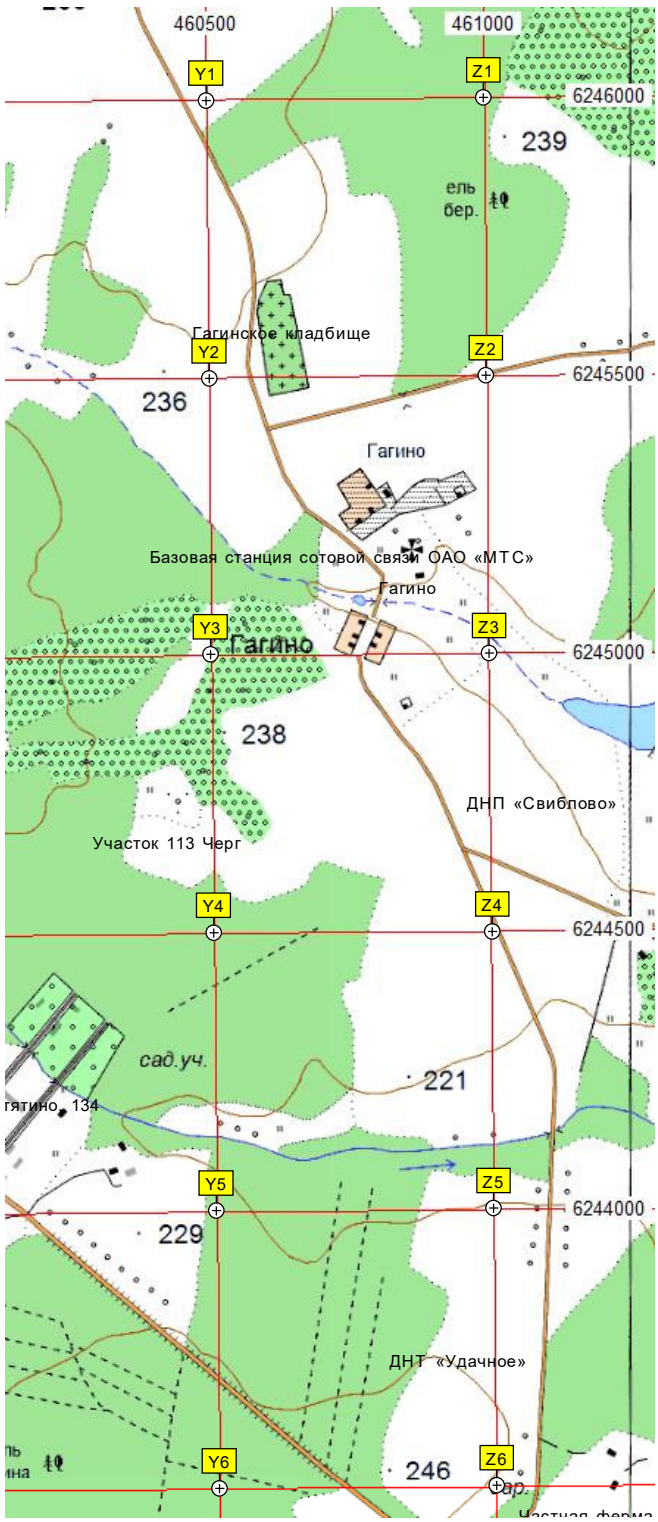

Пруд

Д.С.
Заброшенный дом
дер. Пу

Котельная

Путятино

Путятино

осина
ольха

Слабнево

Кладбище

Заброшенный пионерлагерь "Вовход"

Молочно-племенной комплекс «Бобошино»

Производство тротуарной плитки

Газораспределительная подстанция

Бобошино

Q7

R7

S7

260

218

248

249

108

2283

223

417 Шоссейная А 109 (417)