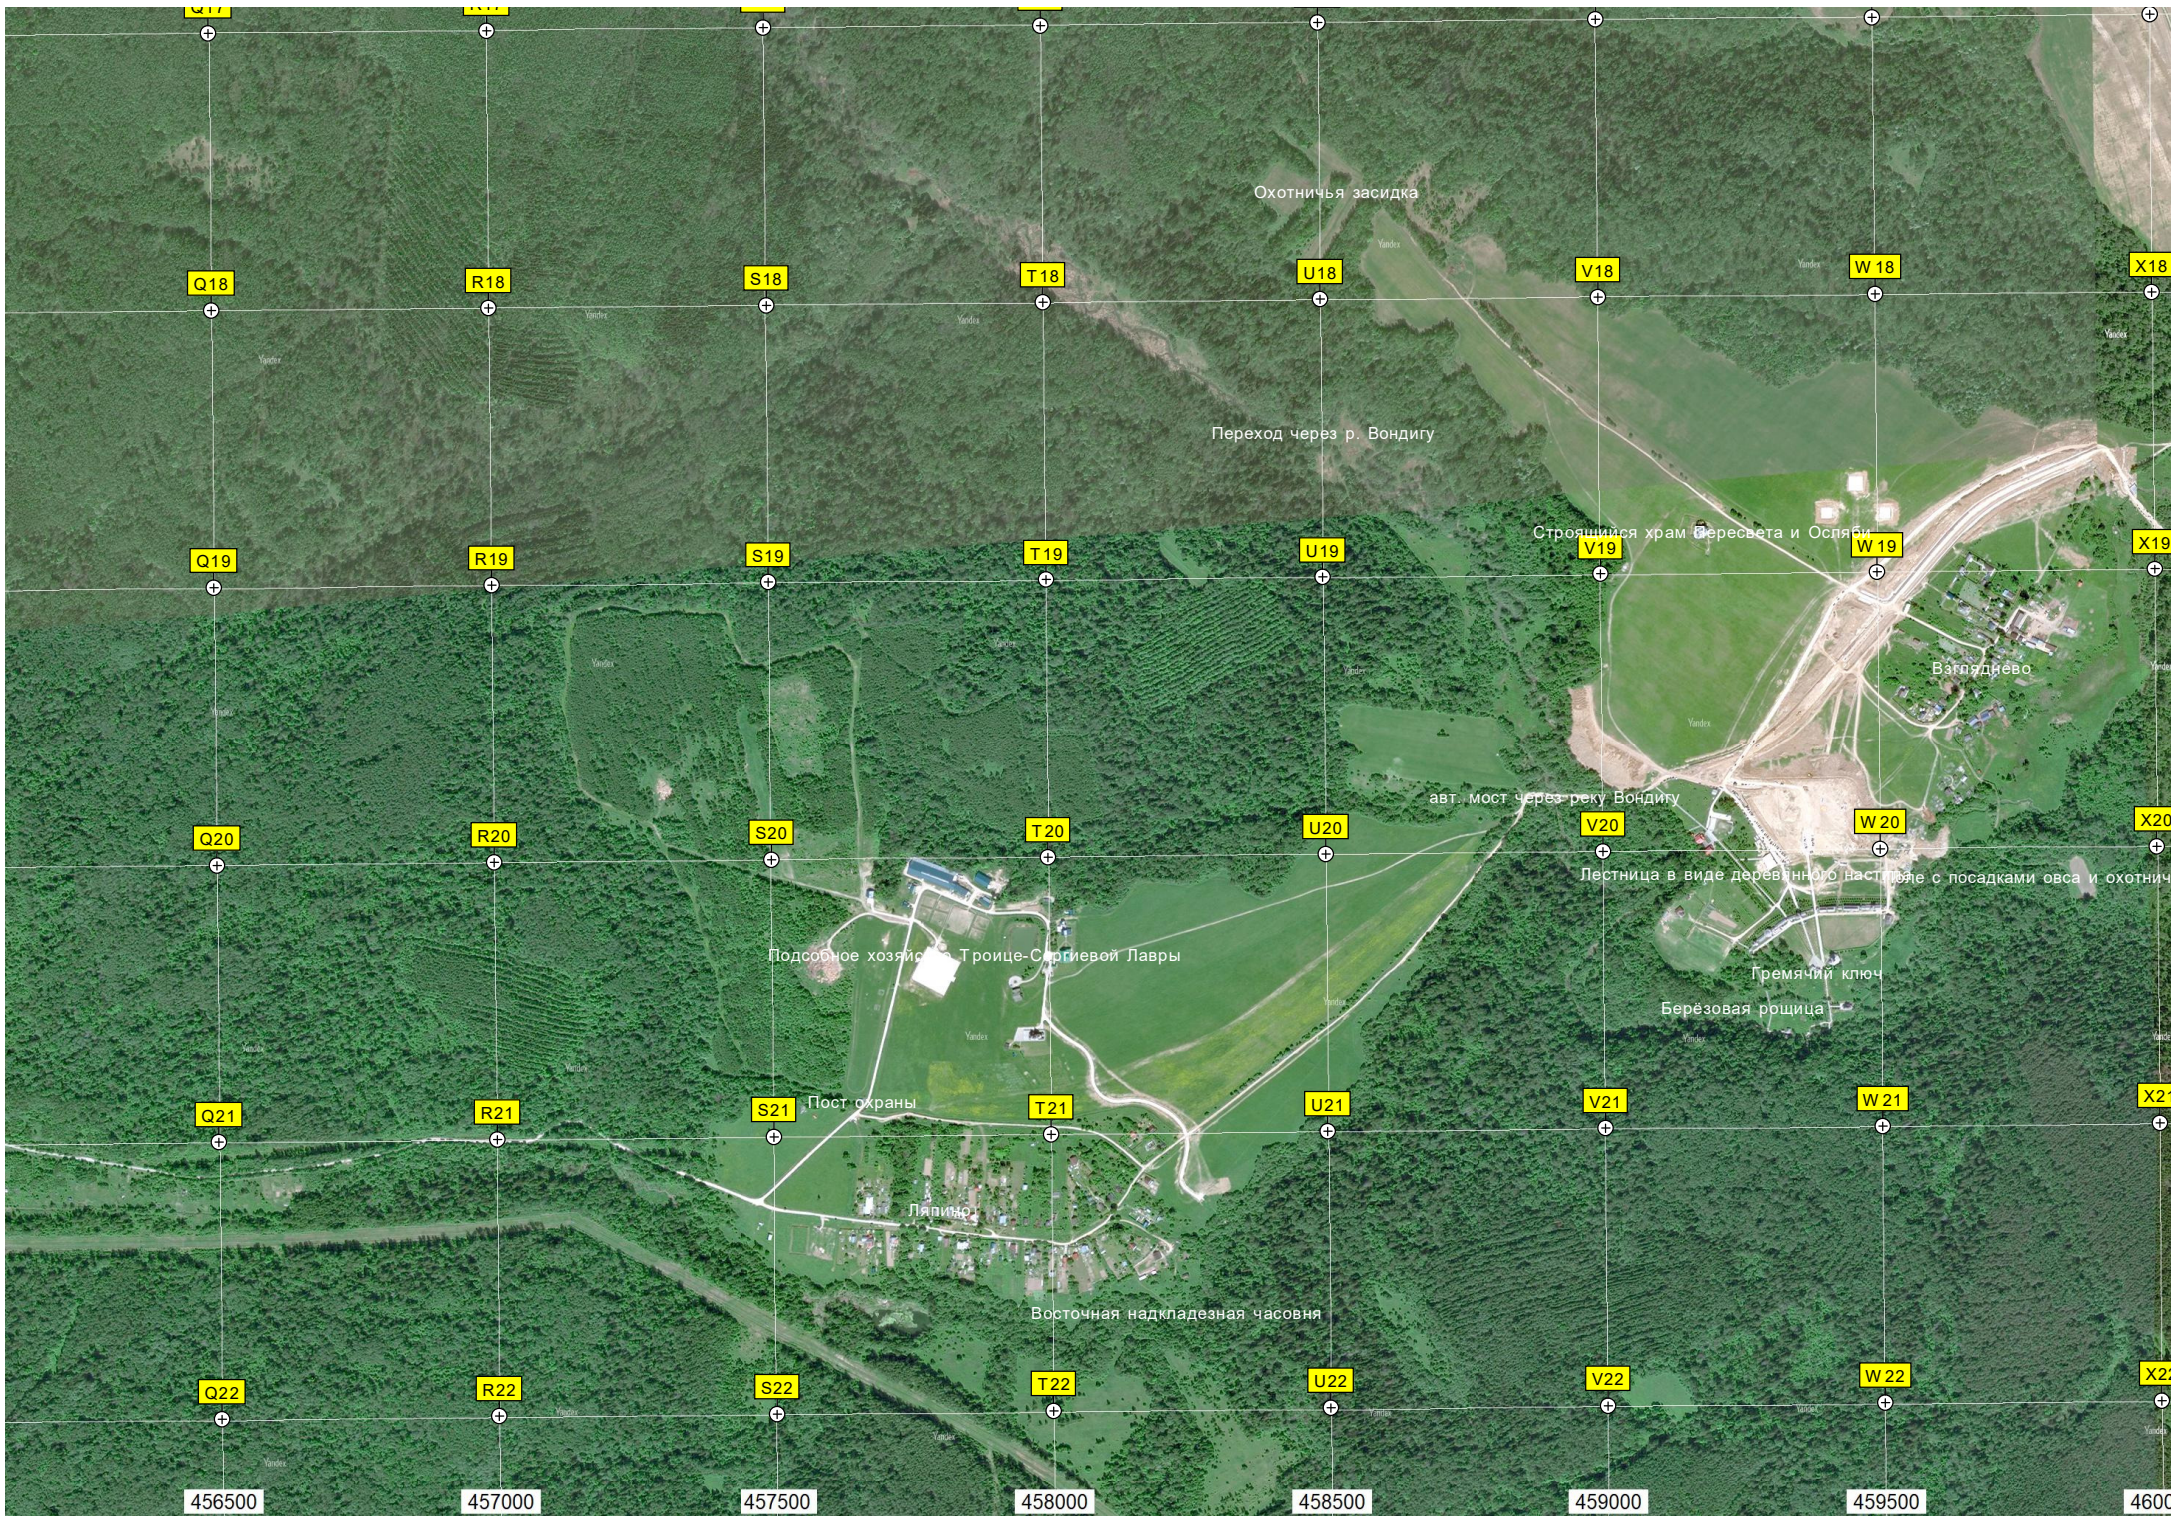

Q18

R18

S18

T18

U18

V18

W18

X18

Q19

R19

S19

T19

U19

V19

W19

X19

Q20

R20

S20

T20

U20

V20

W20

X20

Q21

R21

S21

T21

U21

V21

W21

X21

Q22

R22

S22

T22

U22

V22

W22

X22

456500

457000

457500

458000

458500

459000

459500

460000

Охотничья засидка

Переход через р. Вондигу

Строящийся храм Пересвета и Оспяры

Взмлядрьево

авт. мост через реку Вондигу

Лестница в виде деревянного настила с посадками овса и охотнич

Подсобное хозяйство Троице-Сергиевой Лавры

Тремячий ключ

Пост охраны

Ляпино

Восточная надкладная часовня

Берёзовая рощица