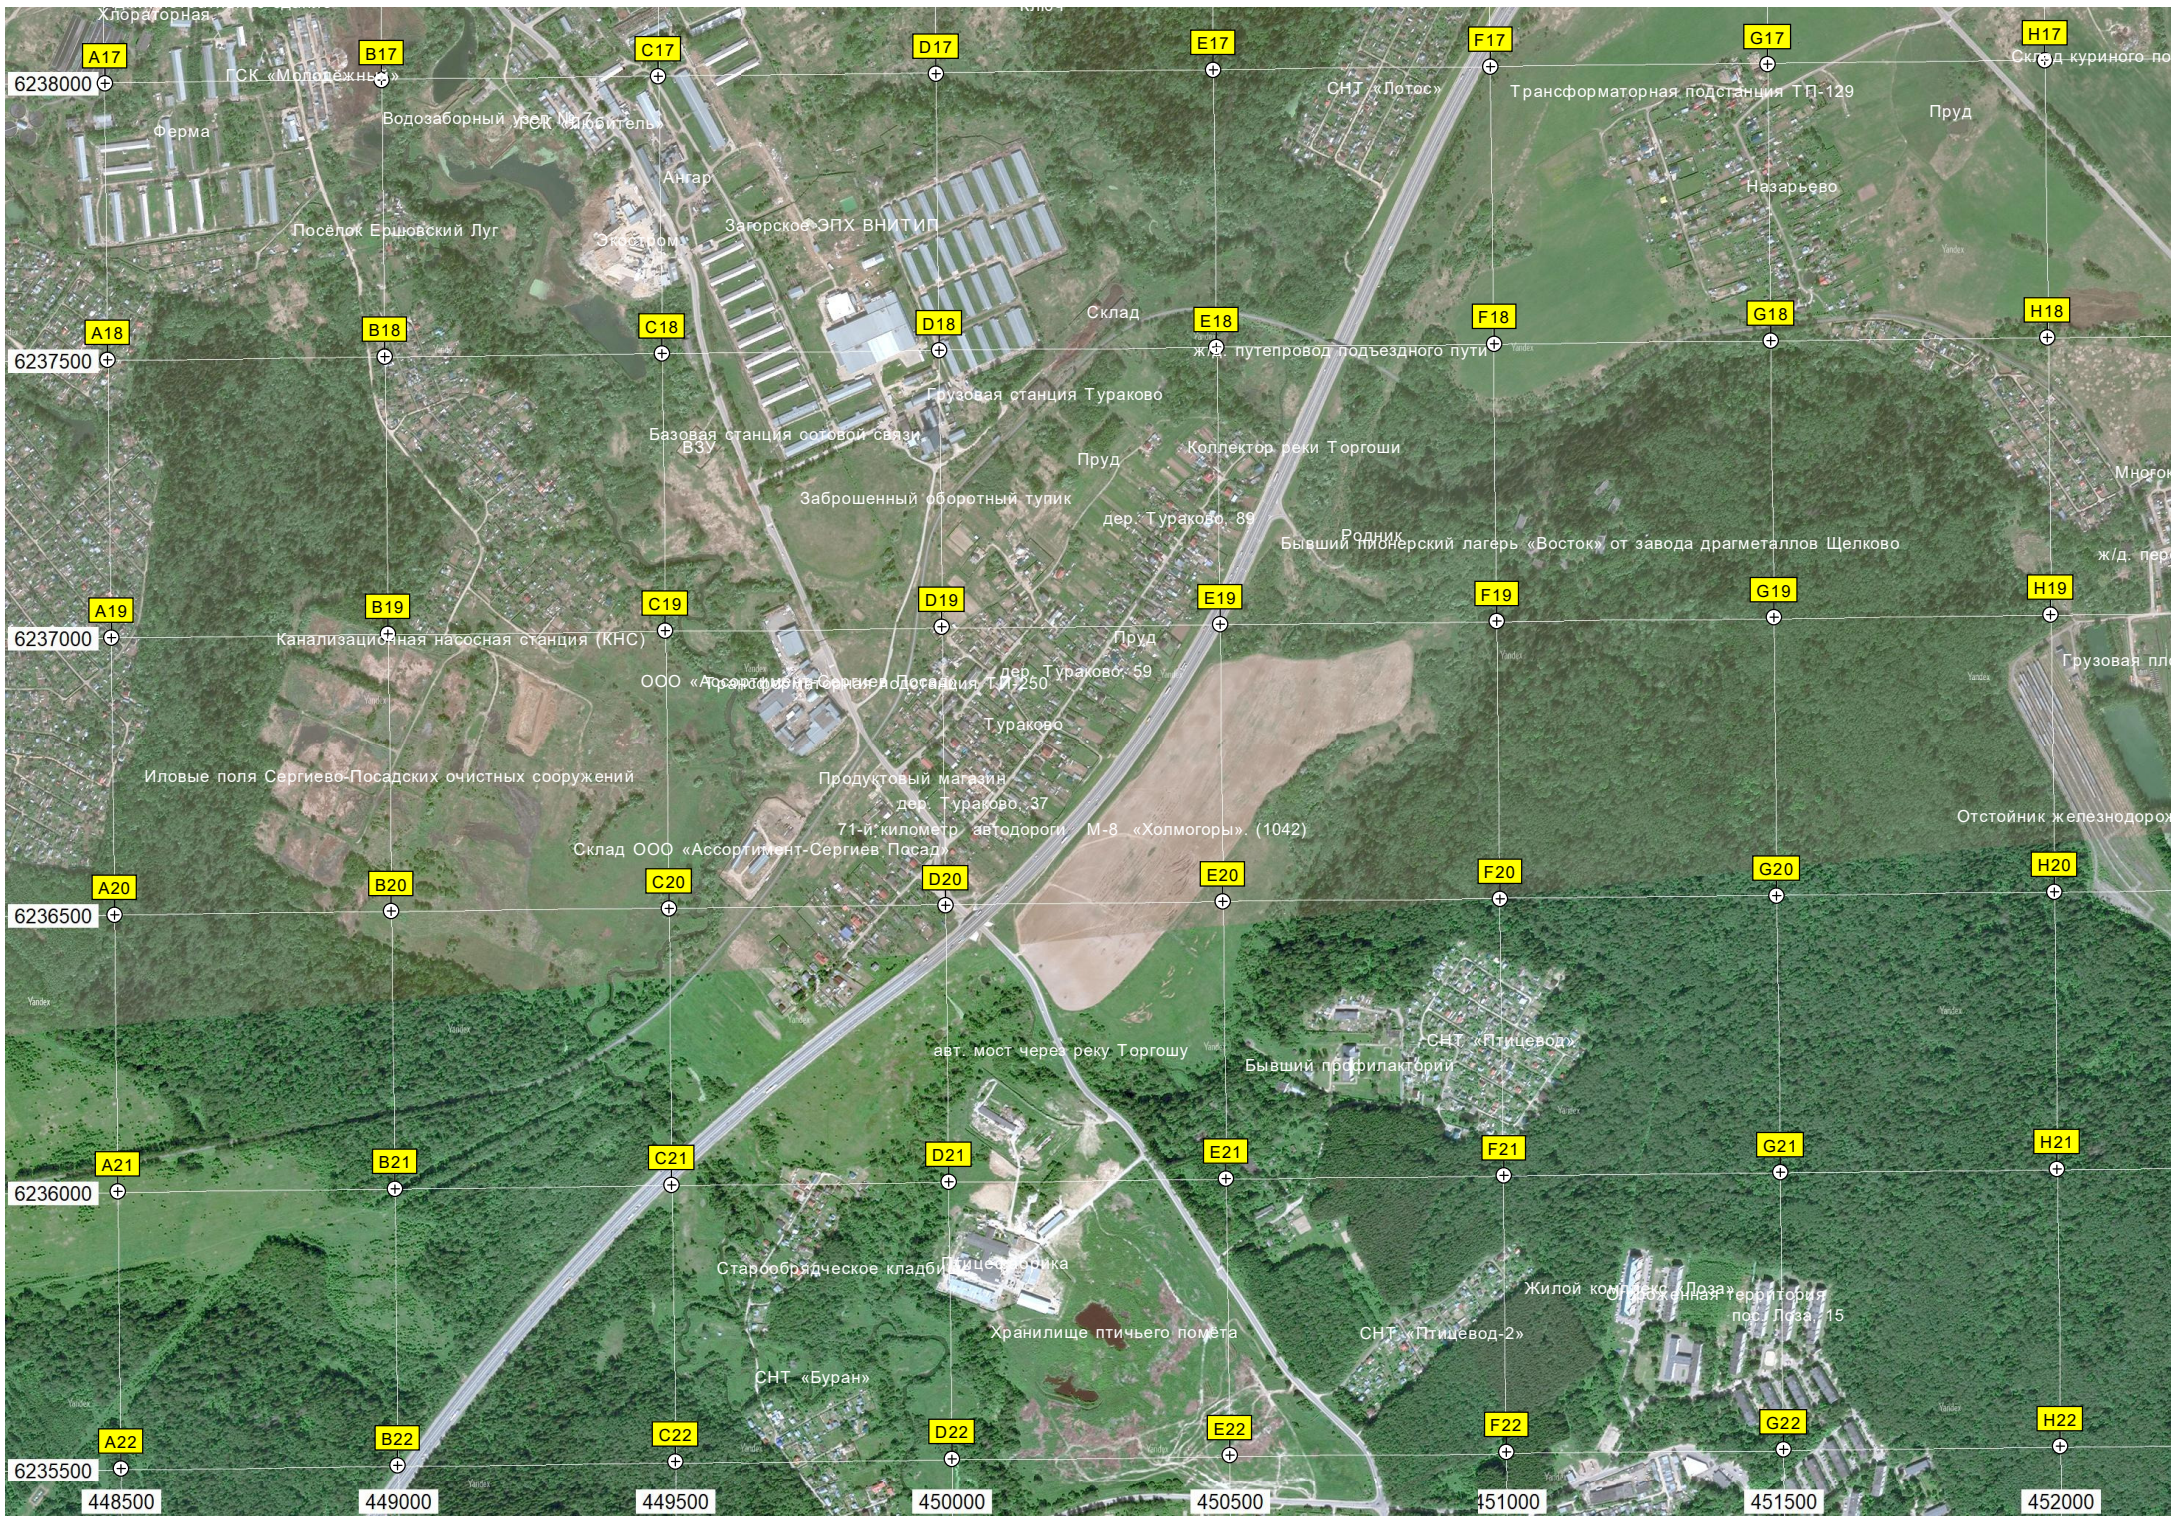

Q14 R14 S14 T14 U14 V14 W14 X14

Кемпинговая полянка «Коровка»
Просека ЛЭП
Разрушенный трамплин и насыпка для детей

Q15 R15 S15 T15 U15 V15 W15 X15

Пешеходный мост через р. Вондигу
Мост

Q16 R16 S16 T16 U16 V16 W16 X16

Бобровая плотина
Придорожный указатель
Воронино

Q17 R17 S17 T17 U17 V17 W17 X17

6238000
6237500
6237000
6236500
6236000
6235500

Хлораборная
ГСК «Молодежь»
Ферма
Водозаборный узел «Ирибитель»
Ангар
Экопарк
Посёлок Ершовский Луг
Загорское ЭПХ ВНИИП
Склад
Грузовая станция Тураково
Базовая станция оптовой связи БЗУ
Заброшенный оборотный тупик
Пруд
Коллектор реки Торгоши
дер. Тураково, 89
Родник
Бывший пионерский лагерь «Восток» от завода драгметаллов Щелково
ж.д. путепровод подъездного пути
Насарьево
Пруд
Канализационная насосная станция (КНС)
ООО «Ассортимент-Сергиев-Посад»
дер. Тураково, 59
Тураково
Продуктовый магазин дер. Тураково, 37
71-й километр автодороги М-8 «Холмогоры». (1042)
Склад ООО «Ассортимент-Сергиев-Посад»
Иловые поля Сергиево-Посадских очистных сооружений
авт. мост через реку Торгошу
СНТ «Птицевод»
Бывший профилакторий
СНТ «Птицевод-2»
Жилой комплекс «Лаз» территория пос. Лаз, 15
Хранилище птичьего помета
СНТ «Буряи»
Старообрядческое кладбище «Птица»