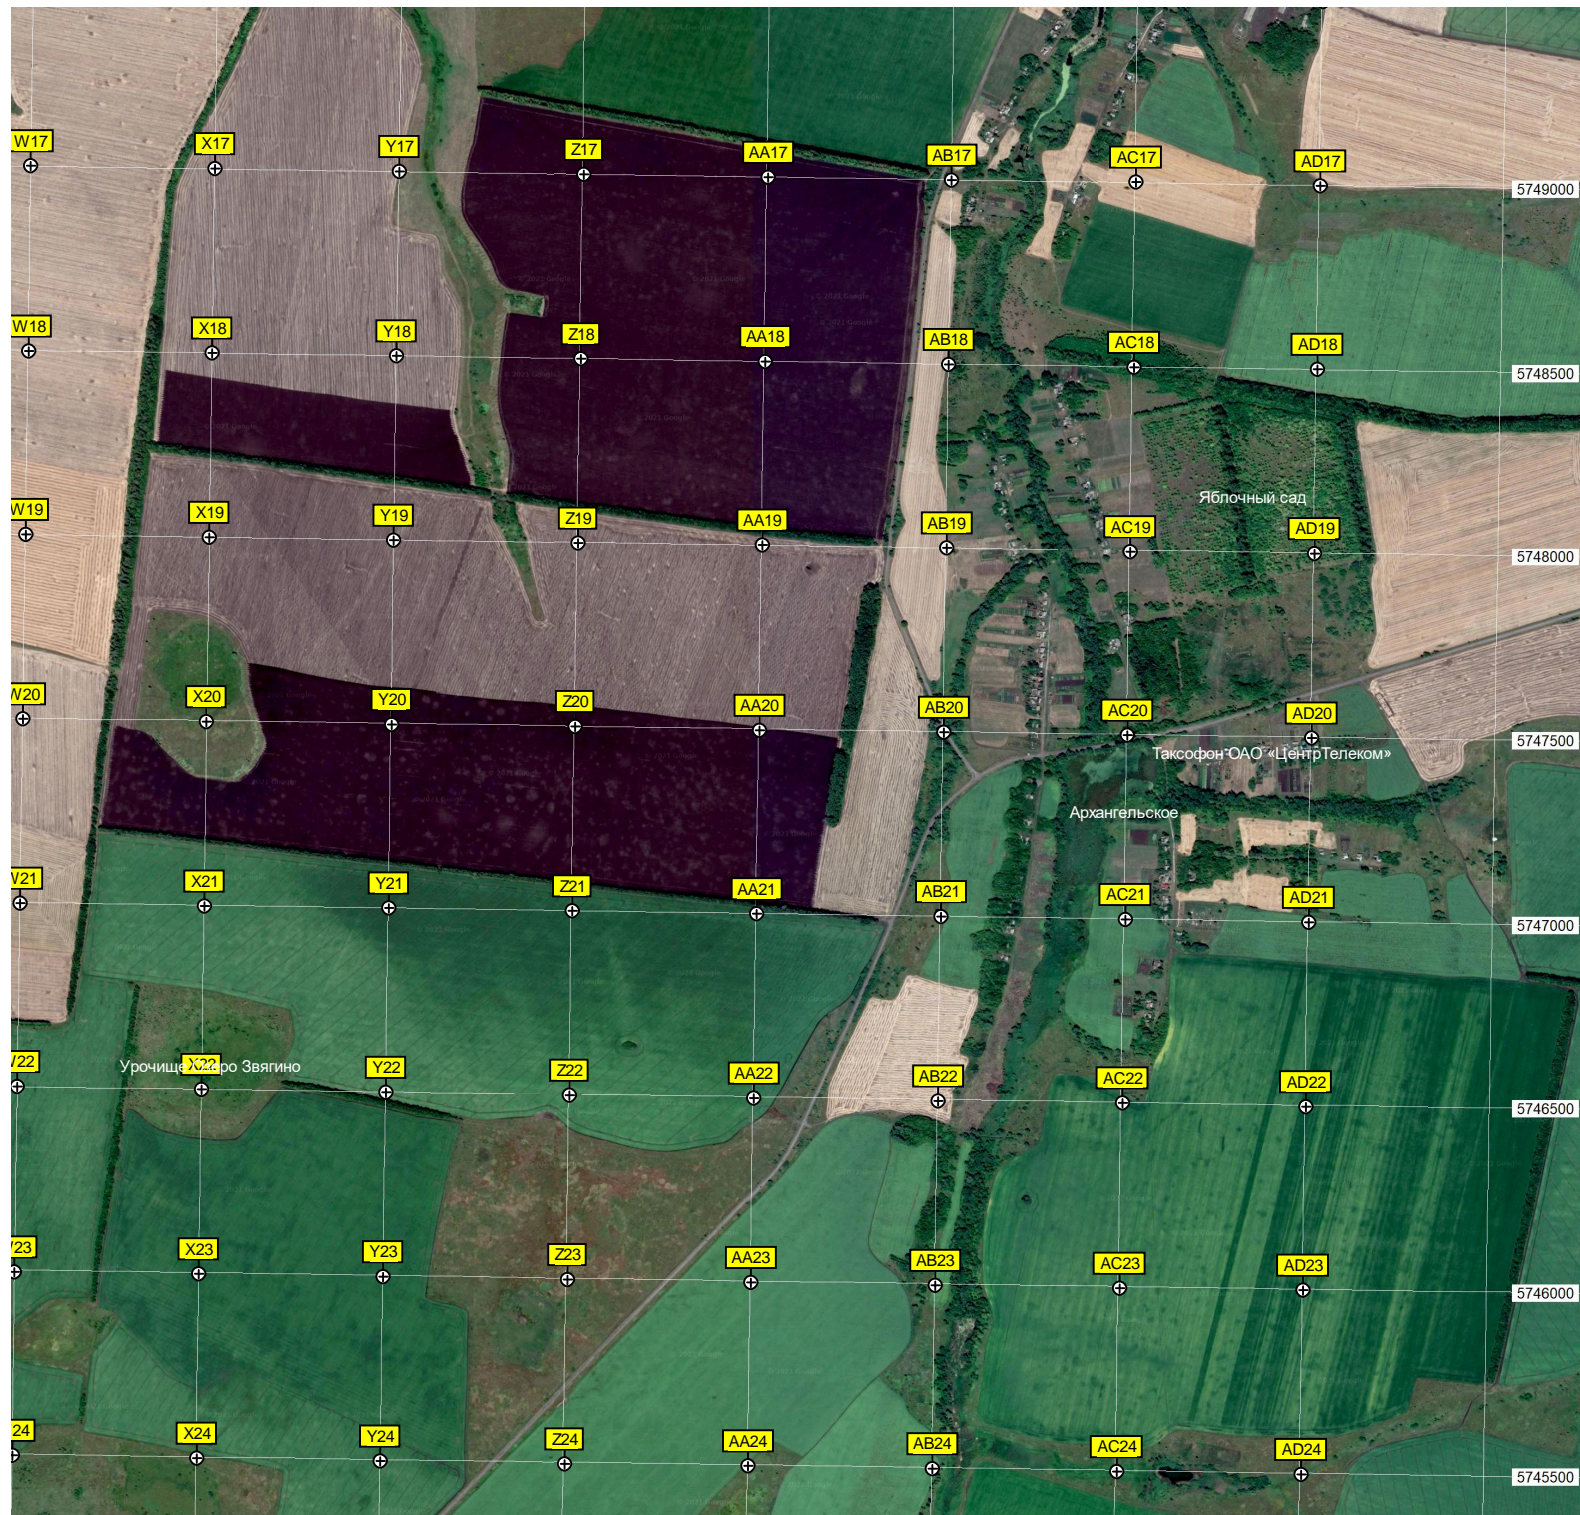

Пруд

Крутой овраг

Водонапорная башня

Пруд Кирпичный

Новое кладбище Райгаз

Батка Фильчихин Лог

Таксофон ОАО «Центр»

L25