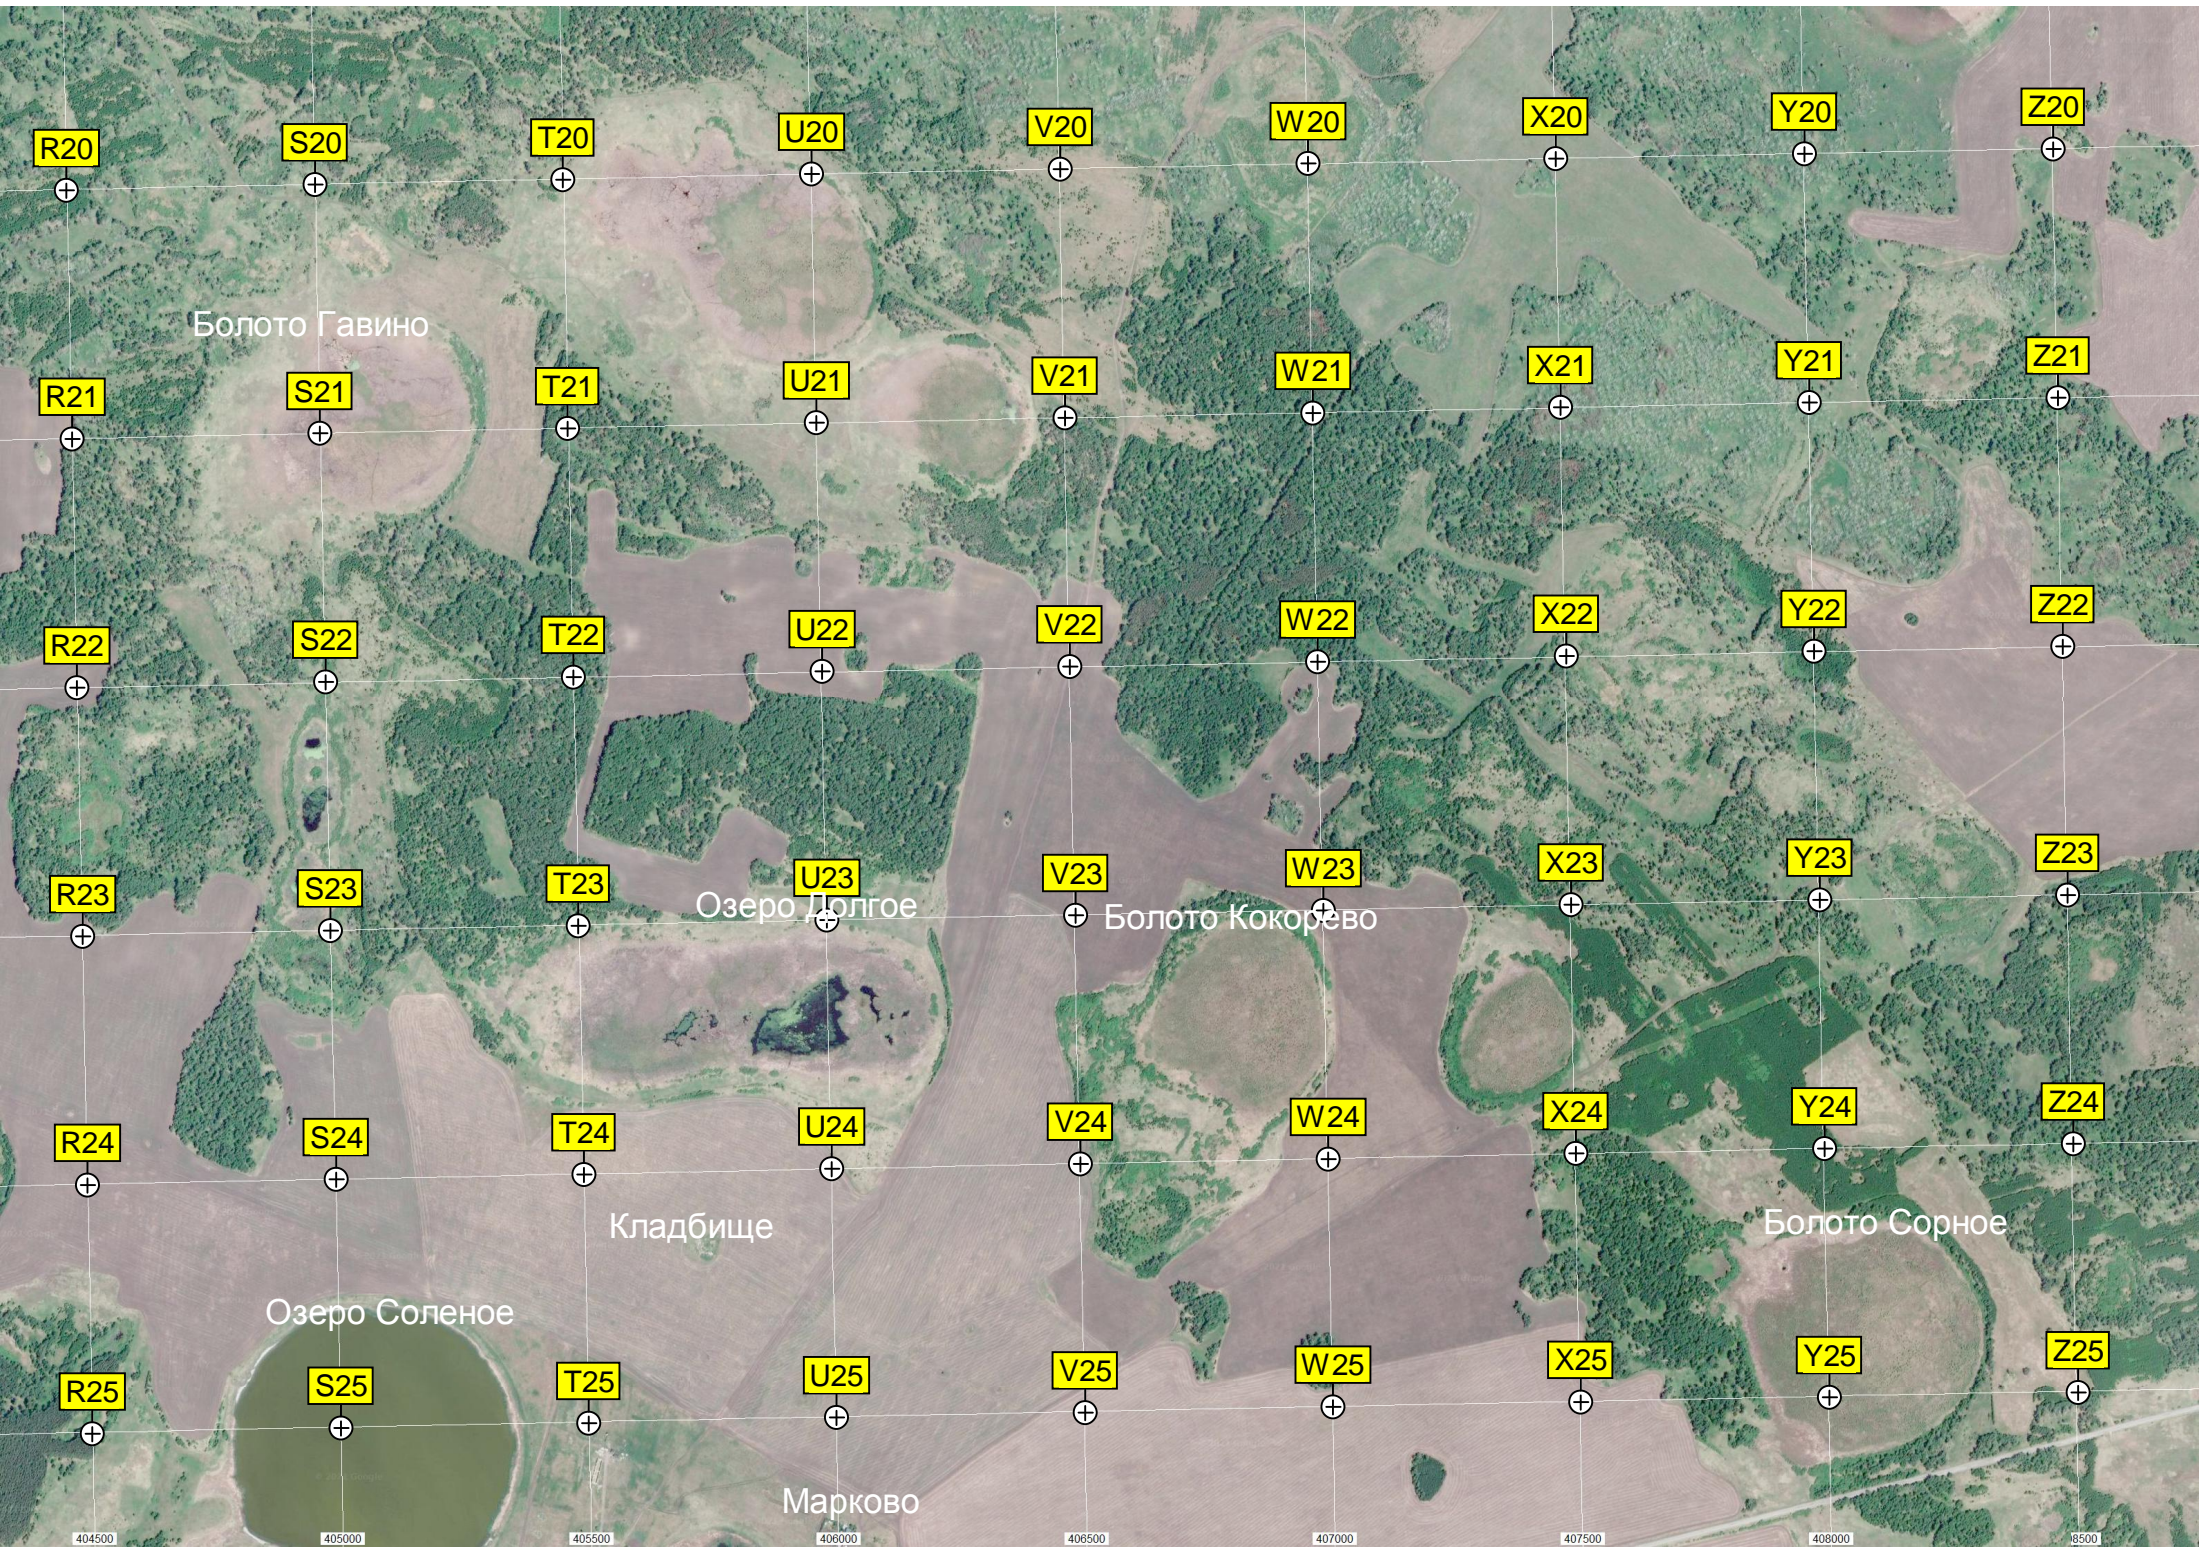

Q25

400000 400500 401000 401500 402000 402500 403000 403500 404000

Болото Гавино

Озеро Долгое

Болото Кокорево

Кладбище

Болото Сорное

Озеро Солёное