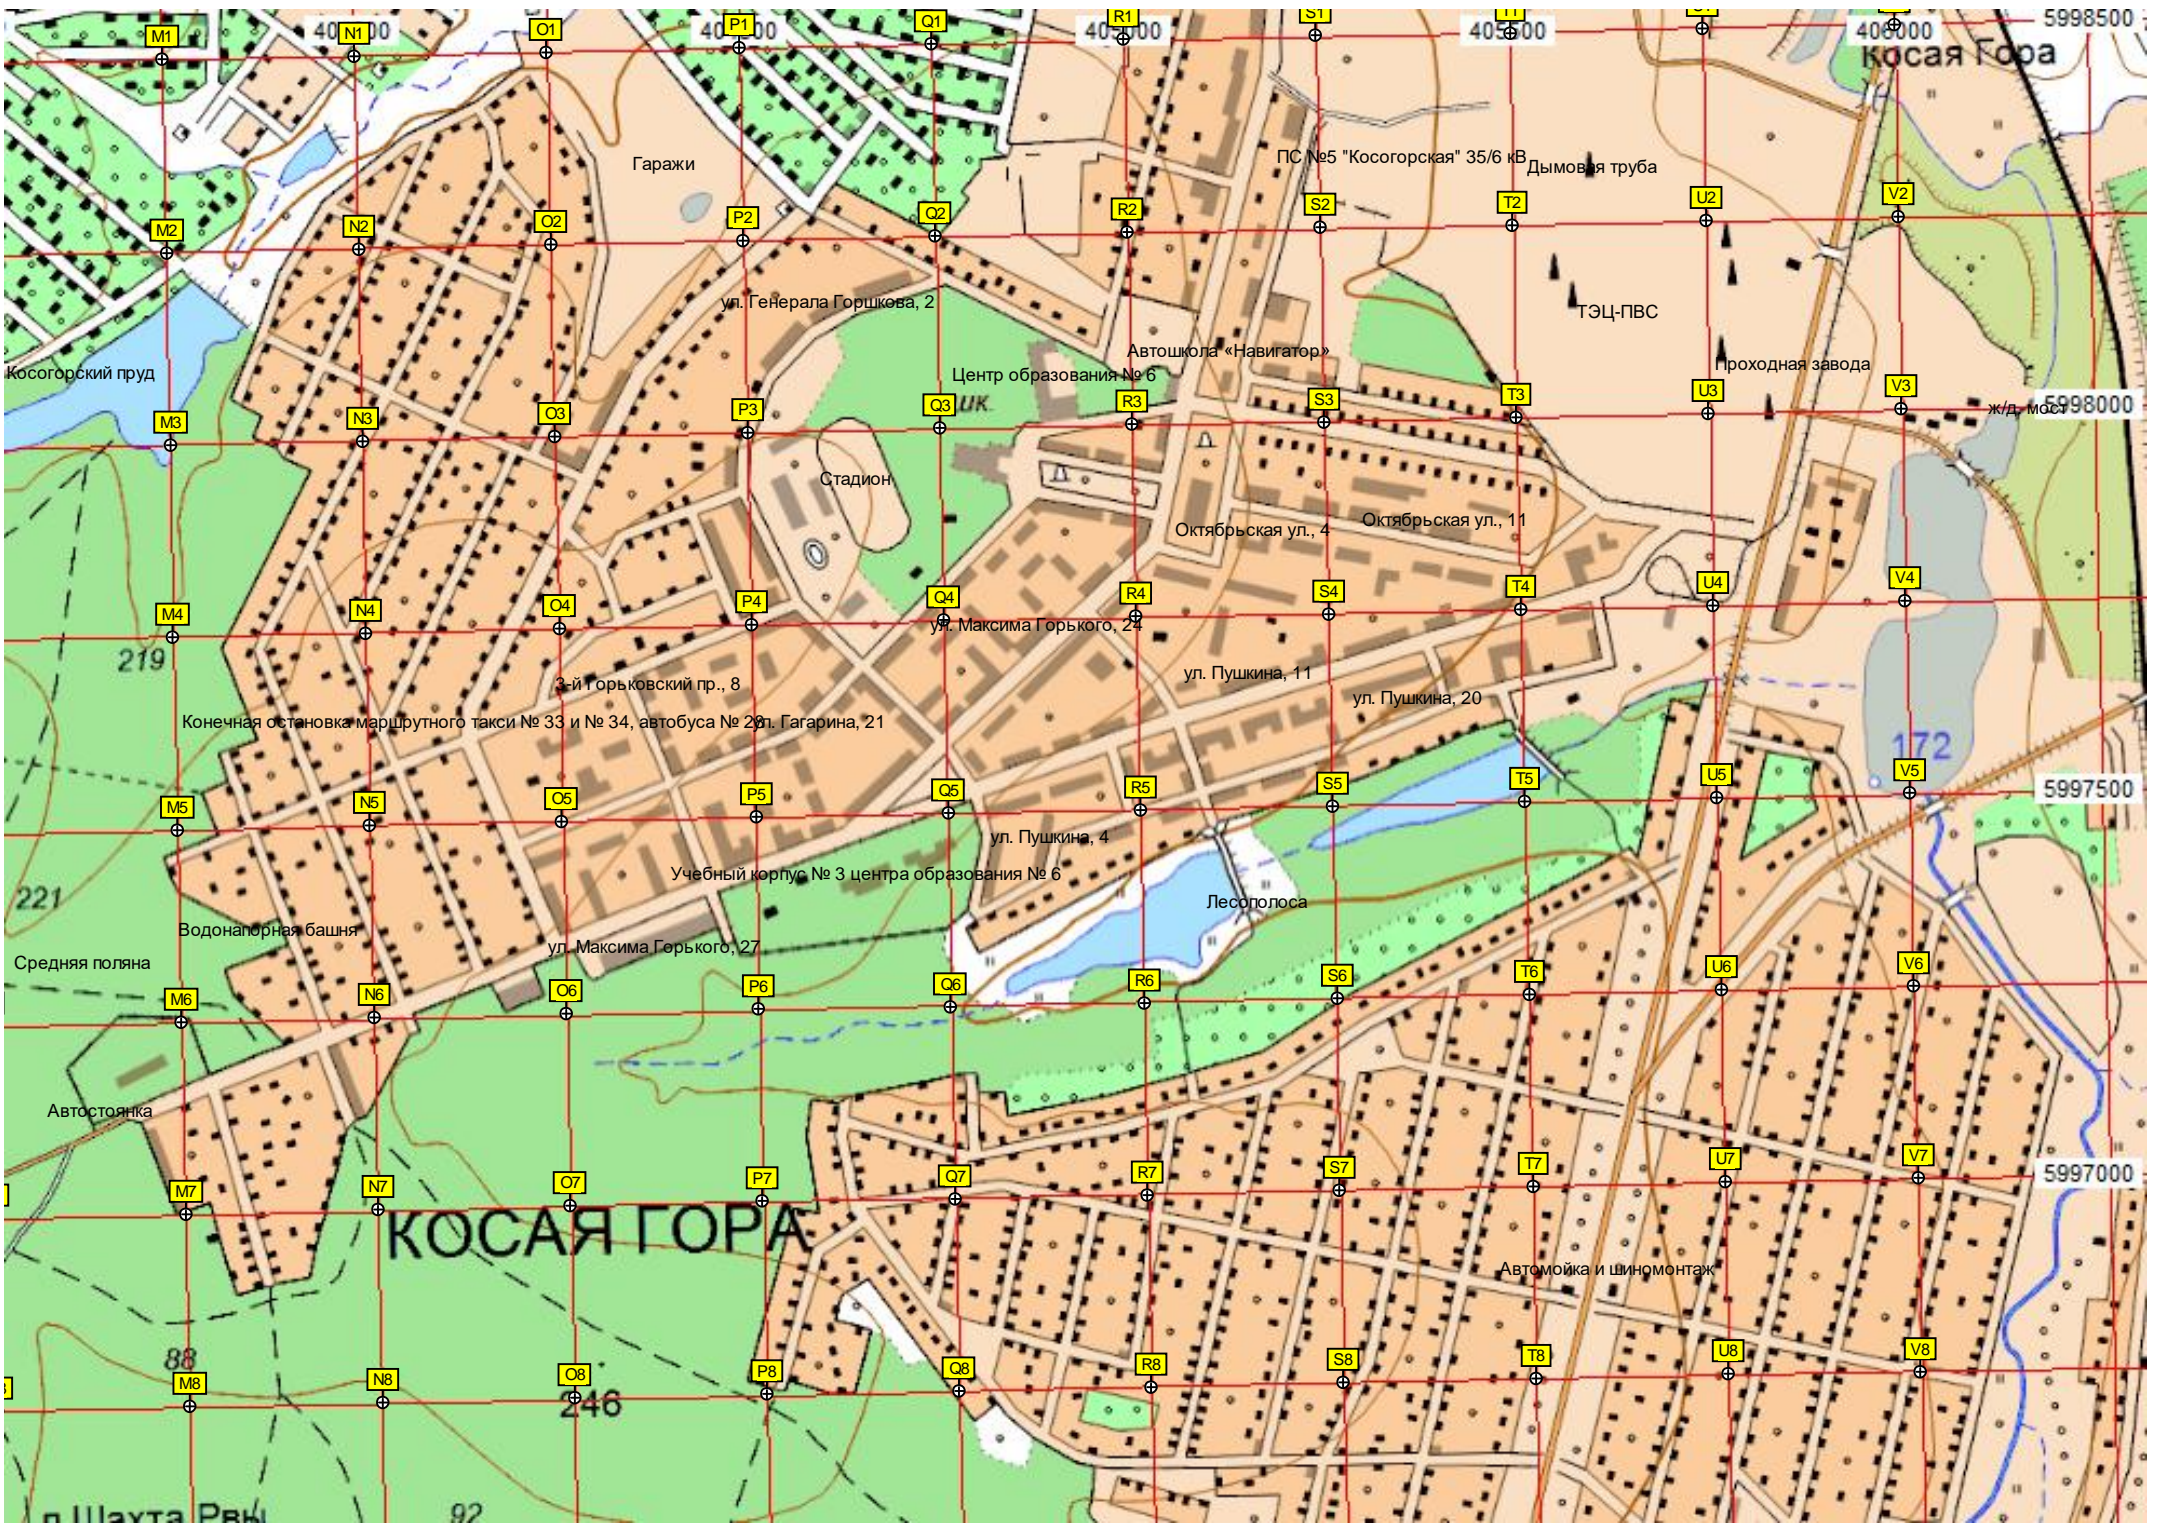

Рвы

СНТ «Металлург-8»

дуб осина

сад.уч.

сад.уч.

пруд с островком

турбаза

80