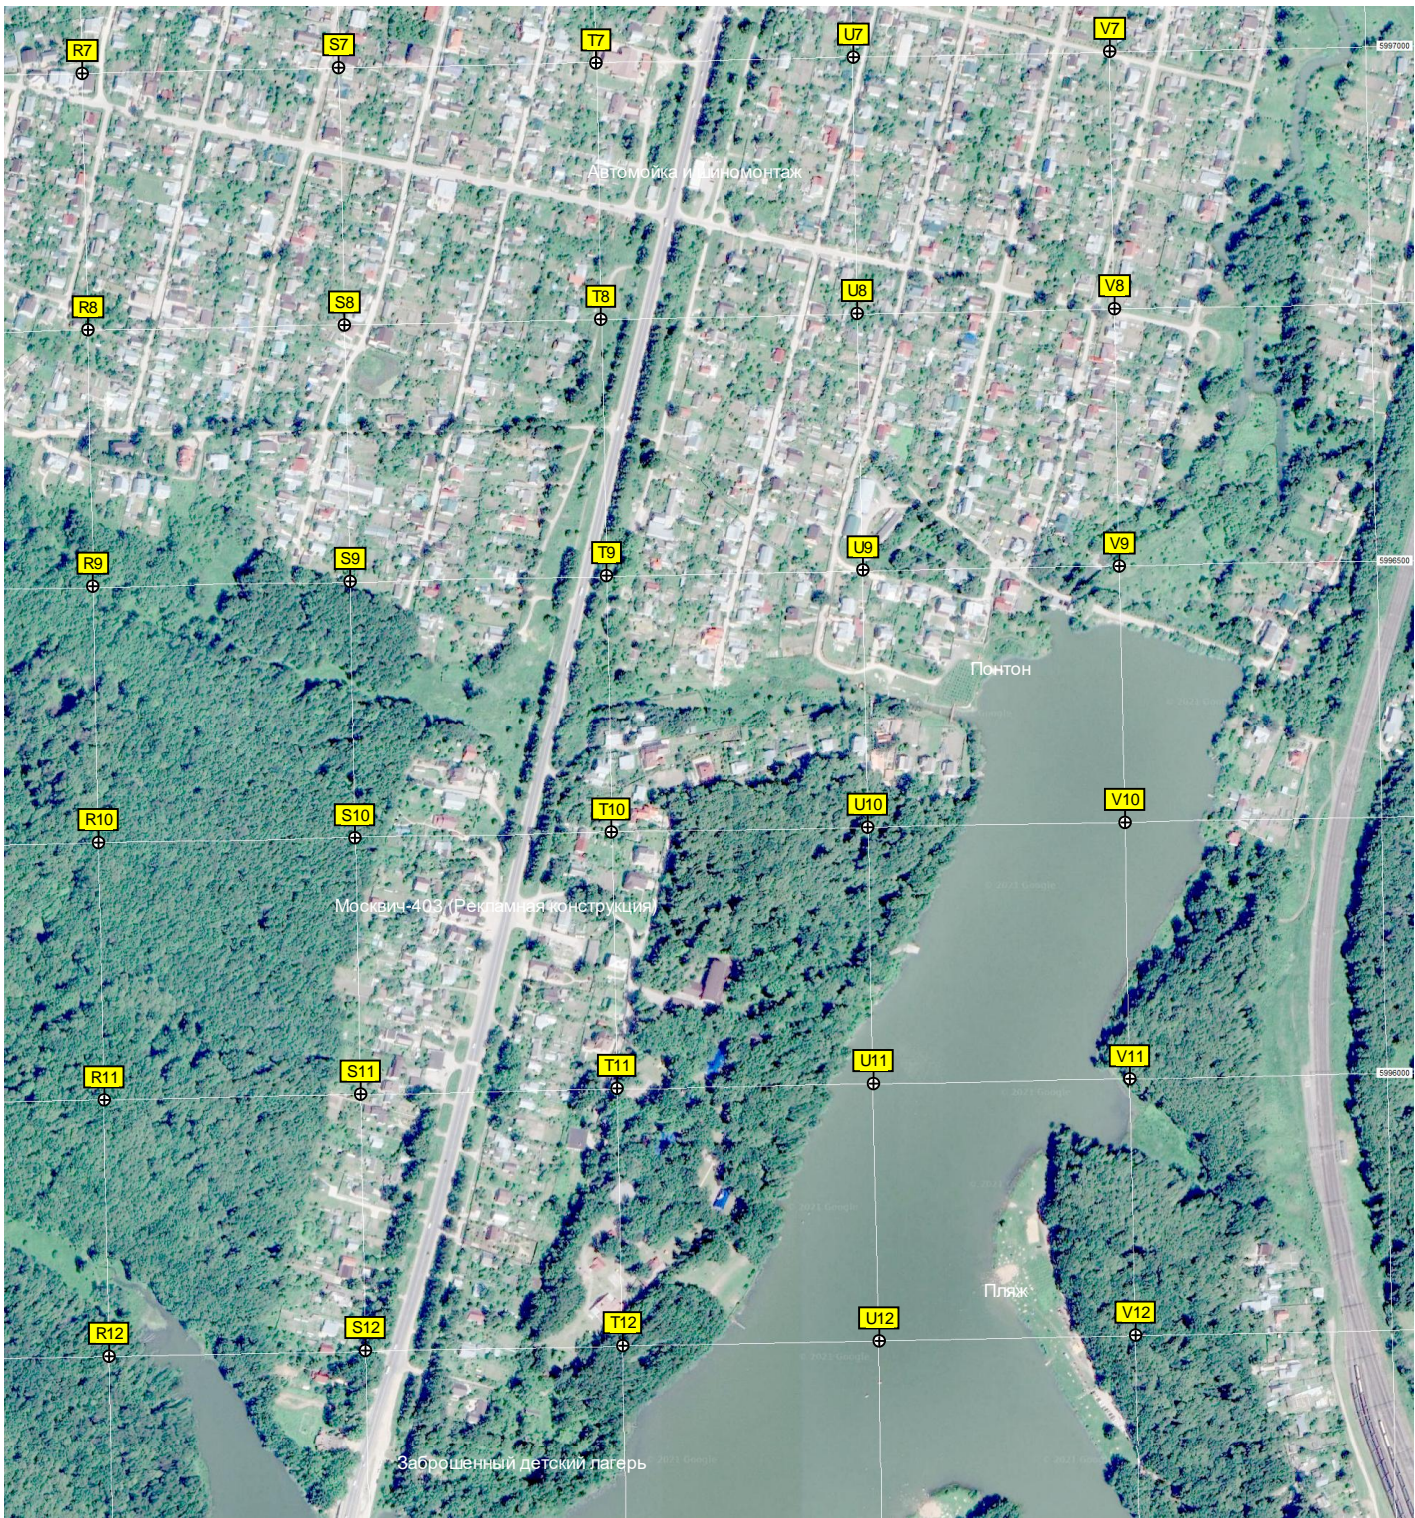

Пруд с островком

АЗС «Синефть»

Памятник партизану Козыреву С.А.

Разобраный путепровод Тула-Лихвинской УЖД над магистралью М2

198 километр автодороги М-2 «Крым» (1201)

199 километр автодороги М-2 «Крым» (1200)