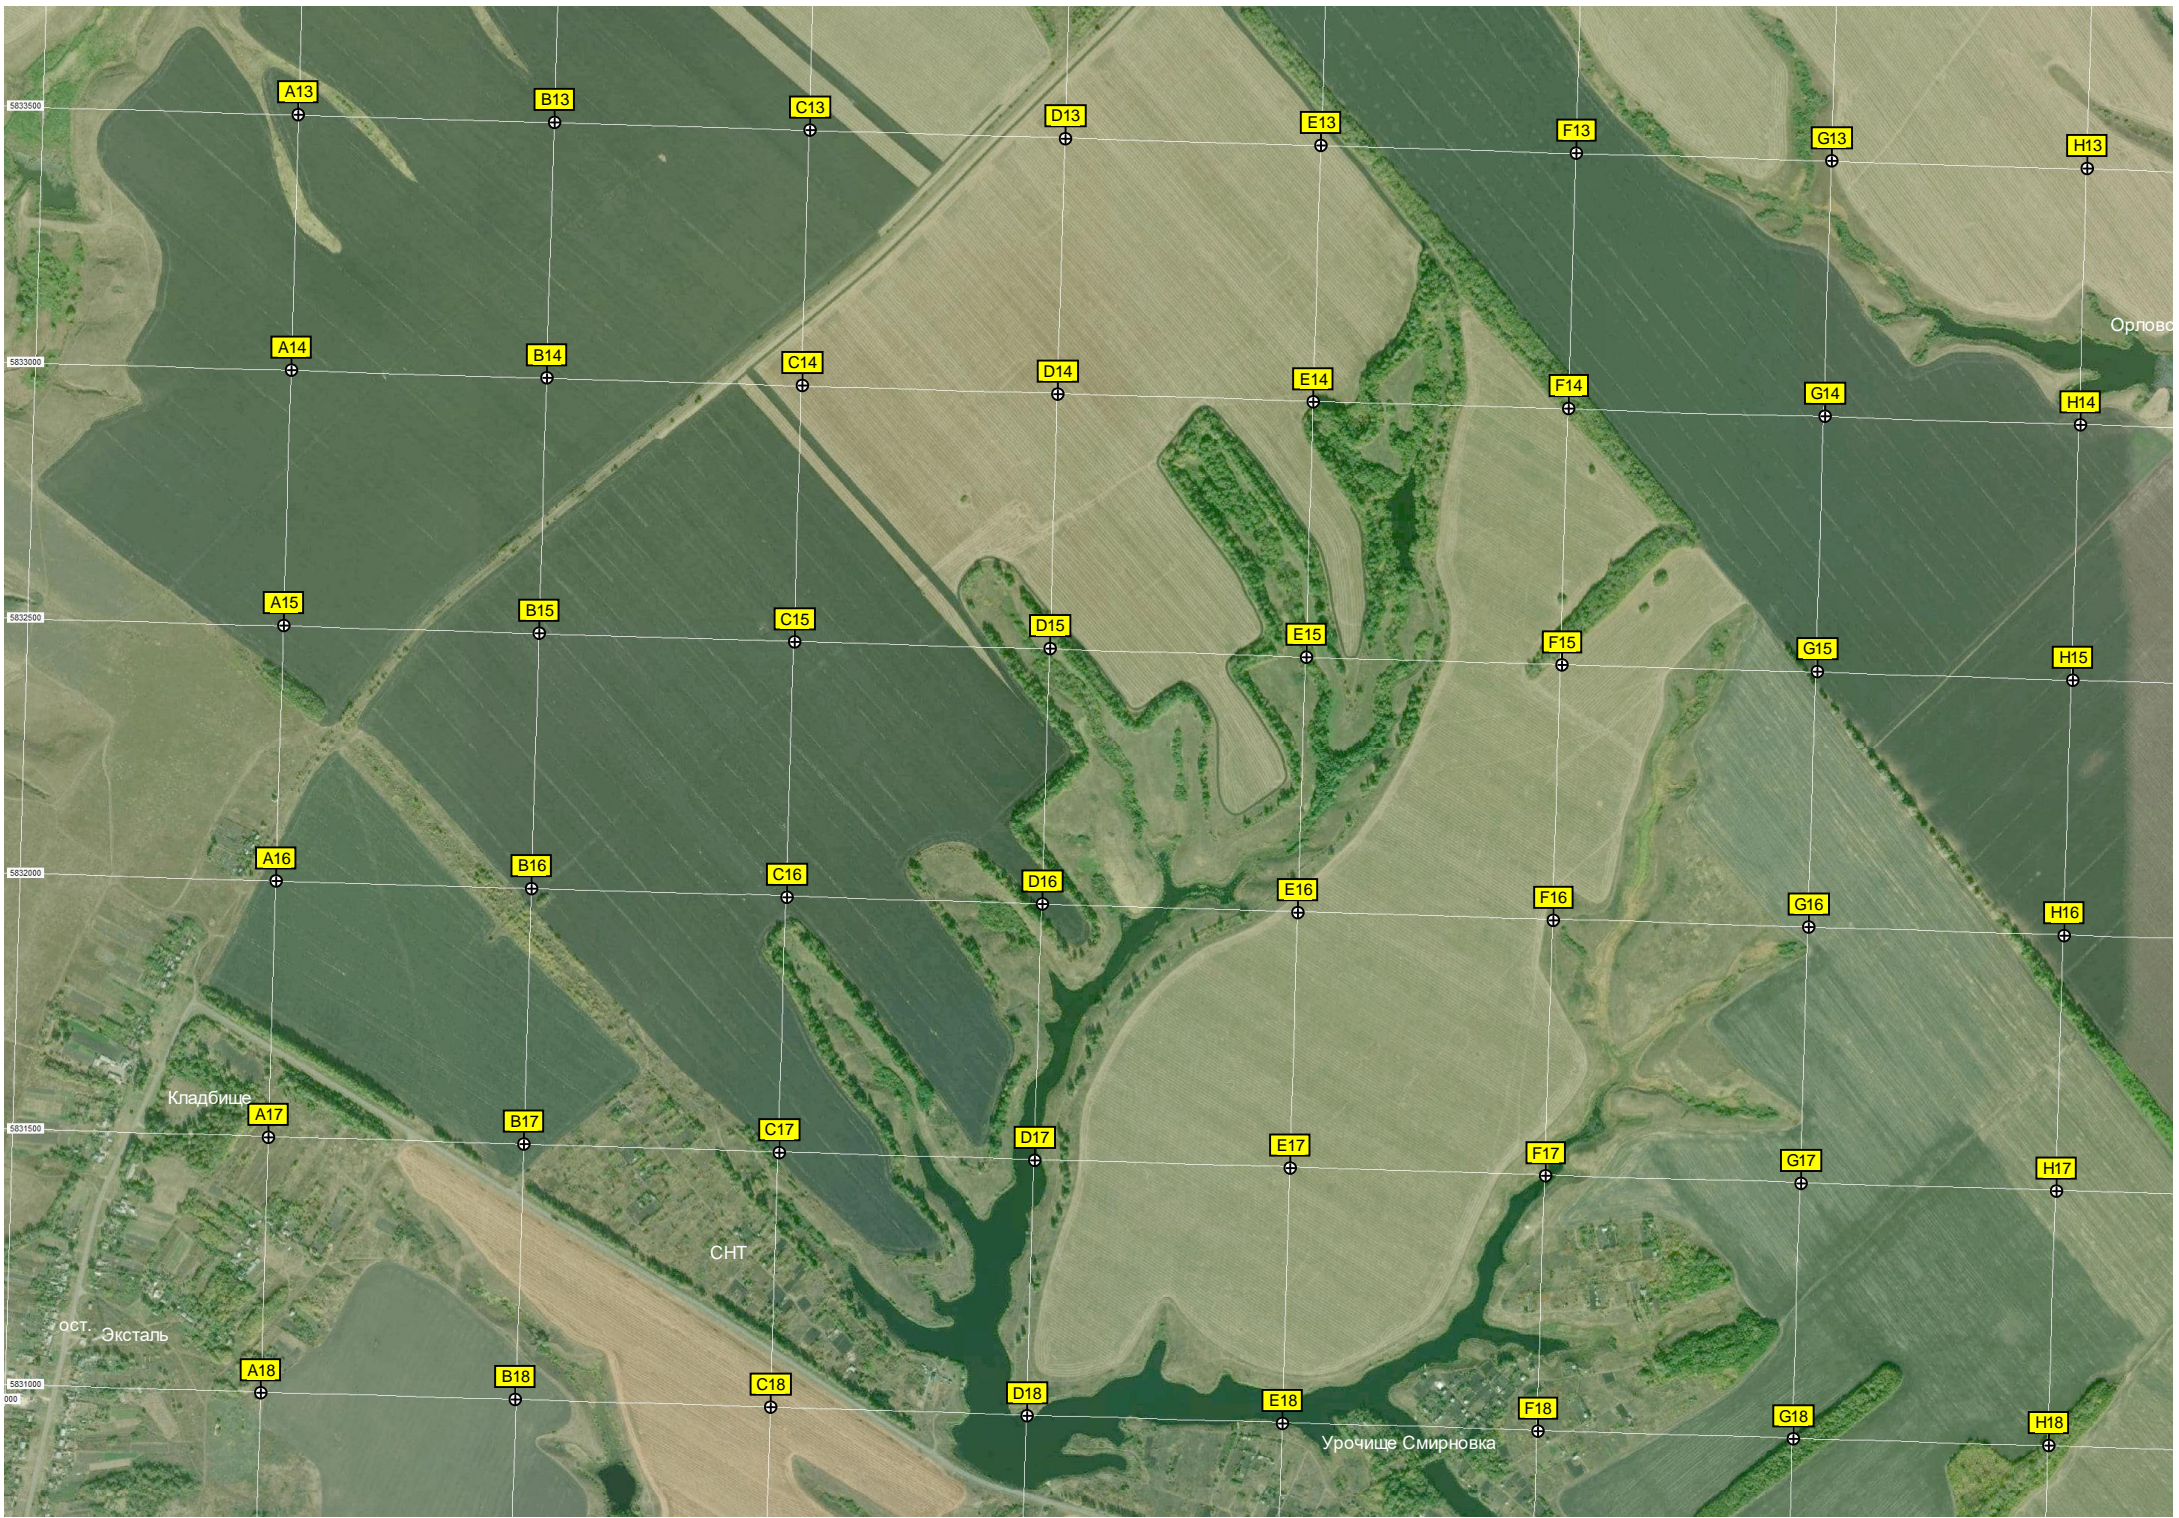

A13

B13

C13

D13

E13

F13

G13

H13

A14

B14

C14

D14

E14

F14

G14

H14

A15

B15

C15

D15

E15

F15

G15

H15

A16

B16

C16

D16

E16

F16

G16

H16

A17

B17

C17

D17

E17

F17

G17

H17

A18

B18

C18

D18

E18

F18

G18

H18

Кладбище

СНТ

ост. Эксталь

Урочище Смирновка

Орлов

5833500

5833000

5832500

5832000

5831500

5831000

000