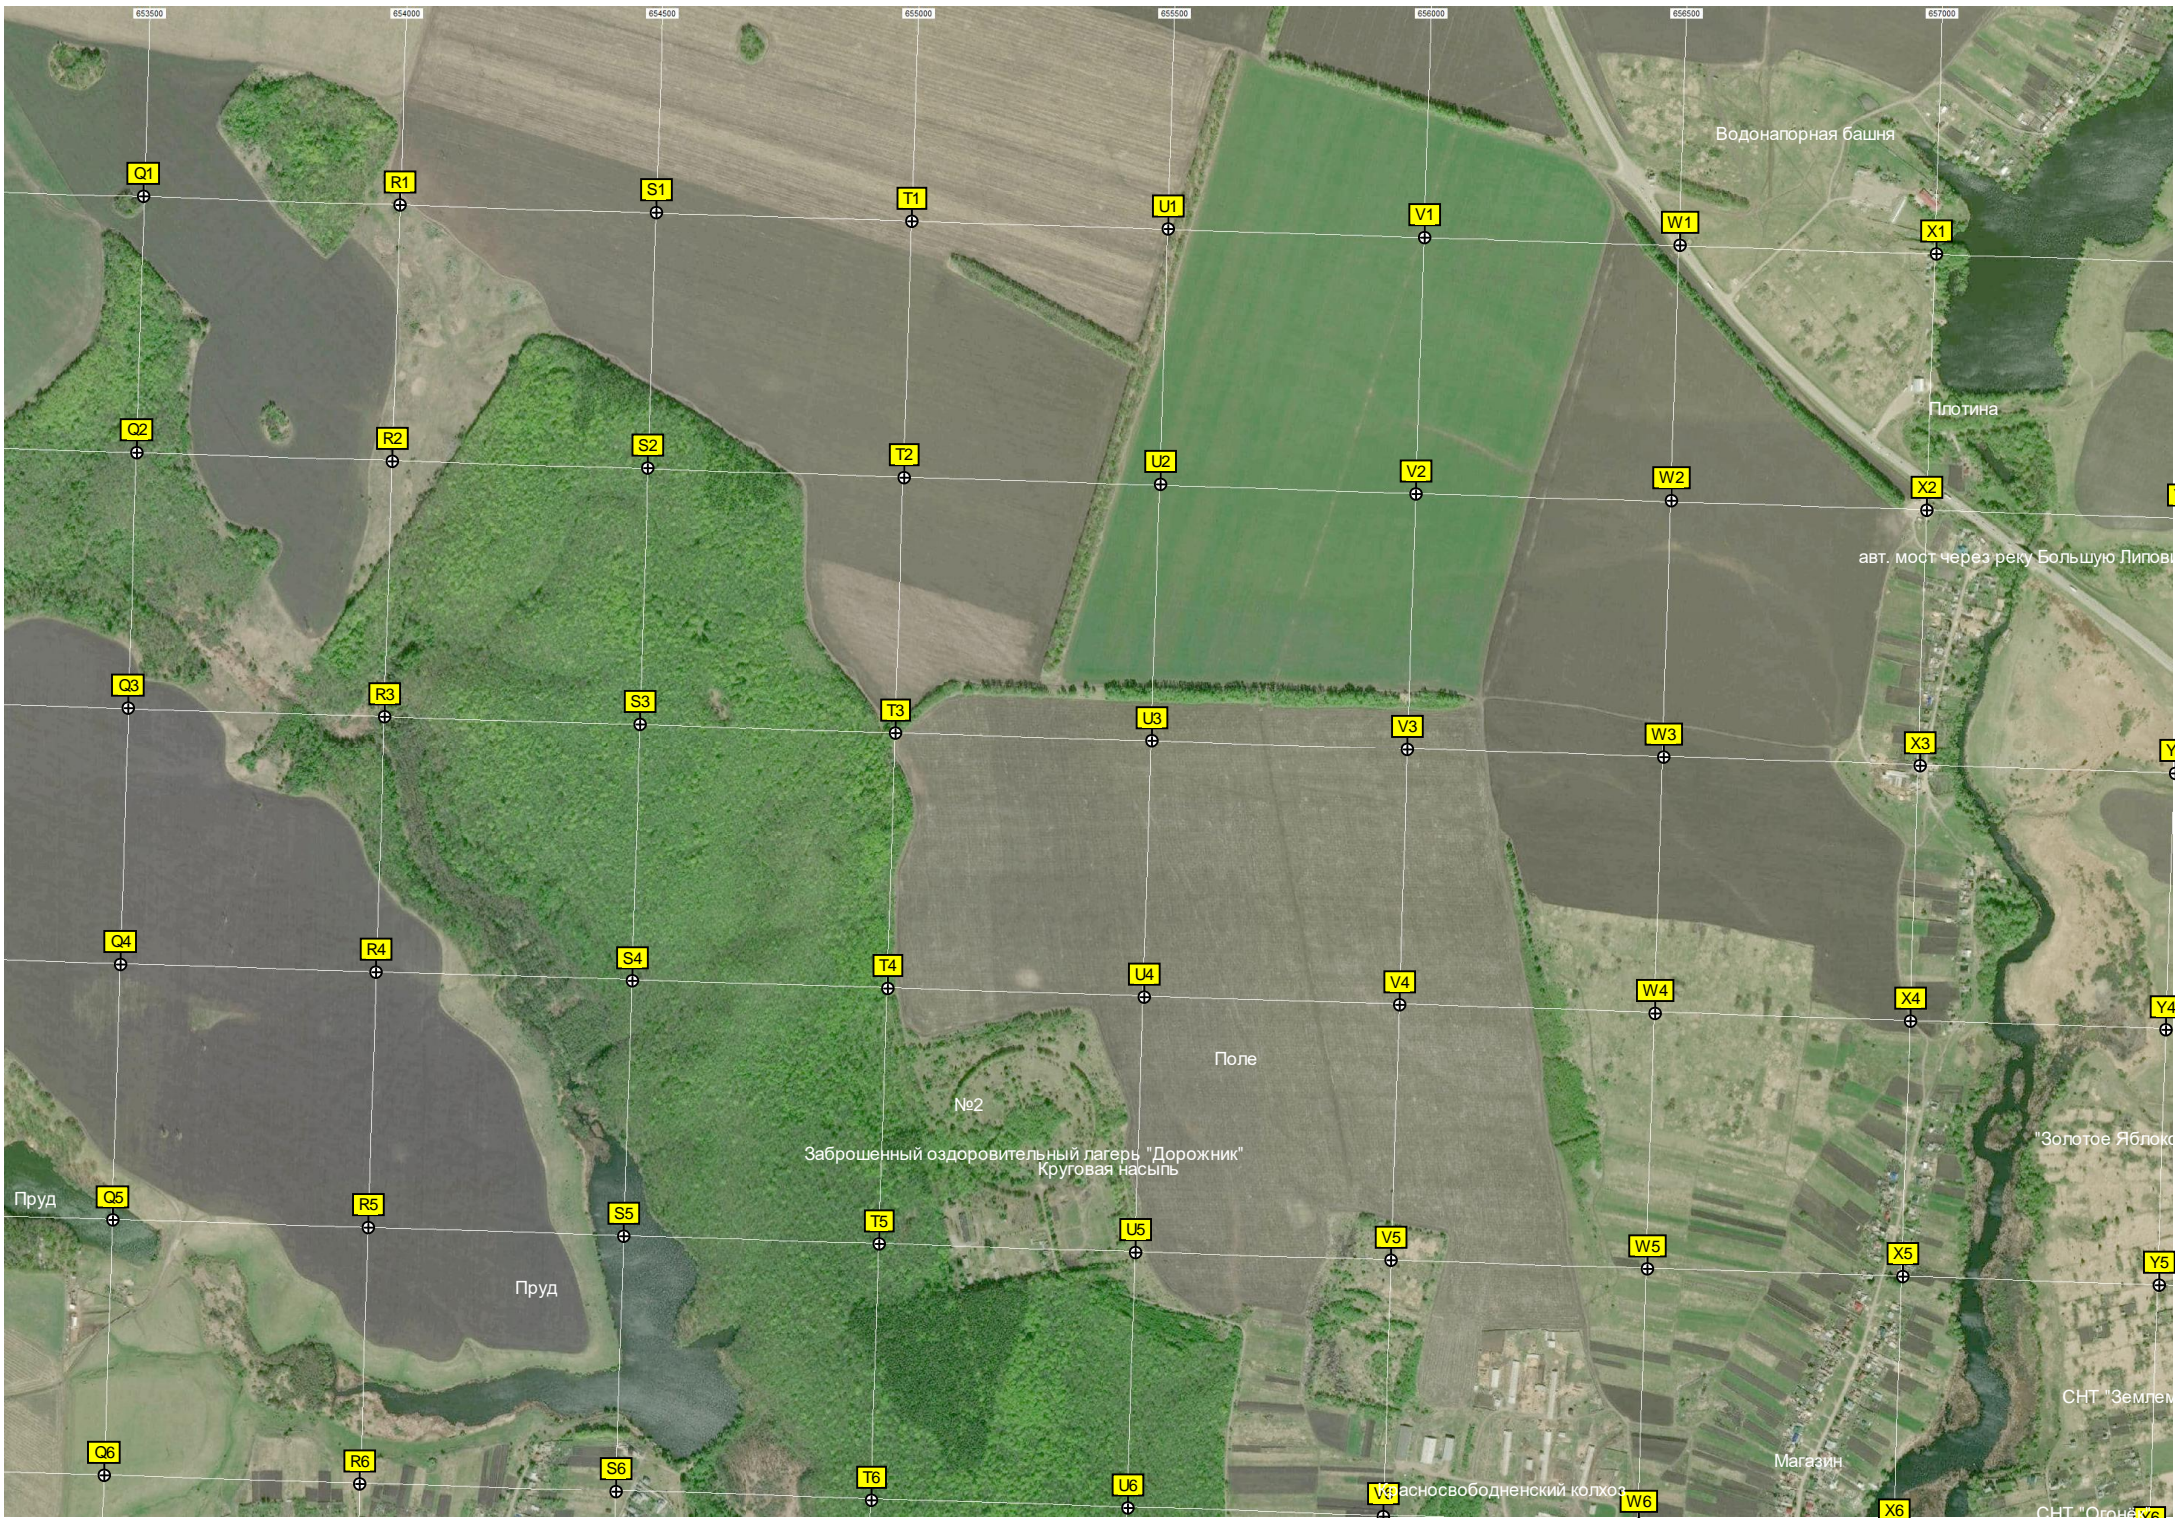

M6

N6

O6

P6

Водонапорная башня

X1

Плотина

авт. мост через реку Большую Липов...