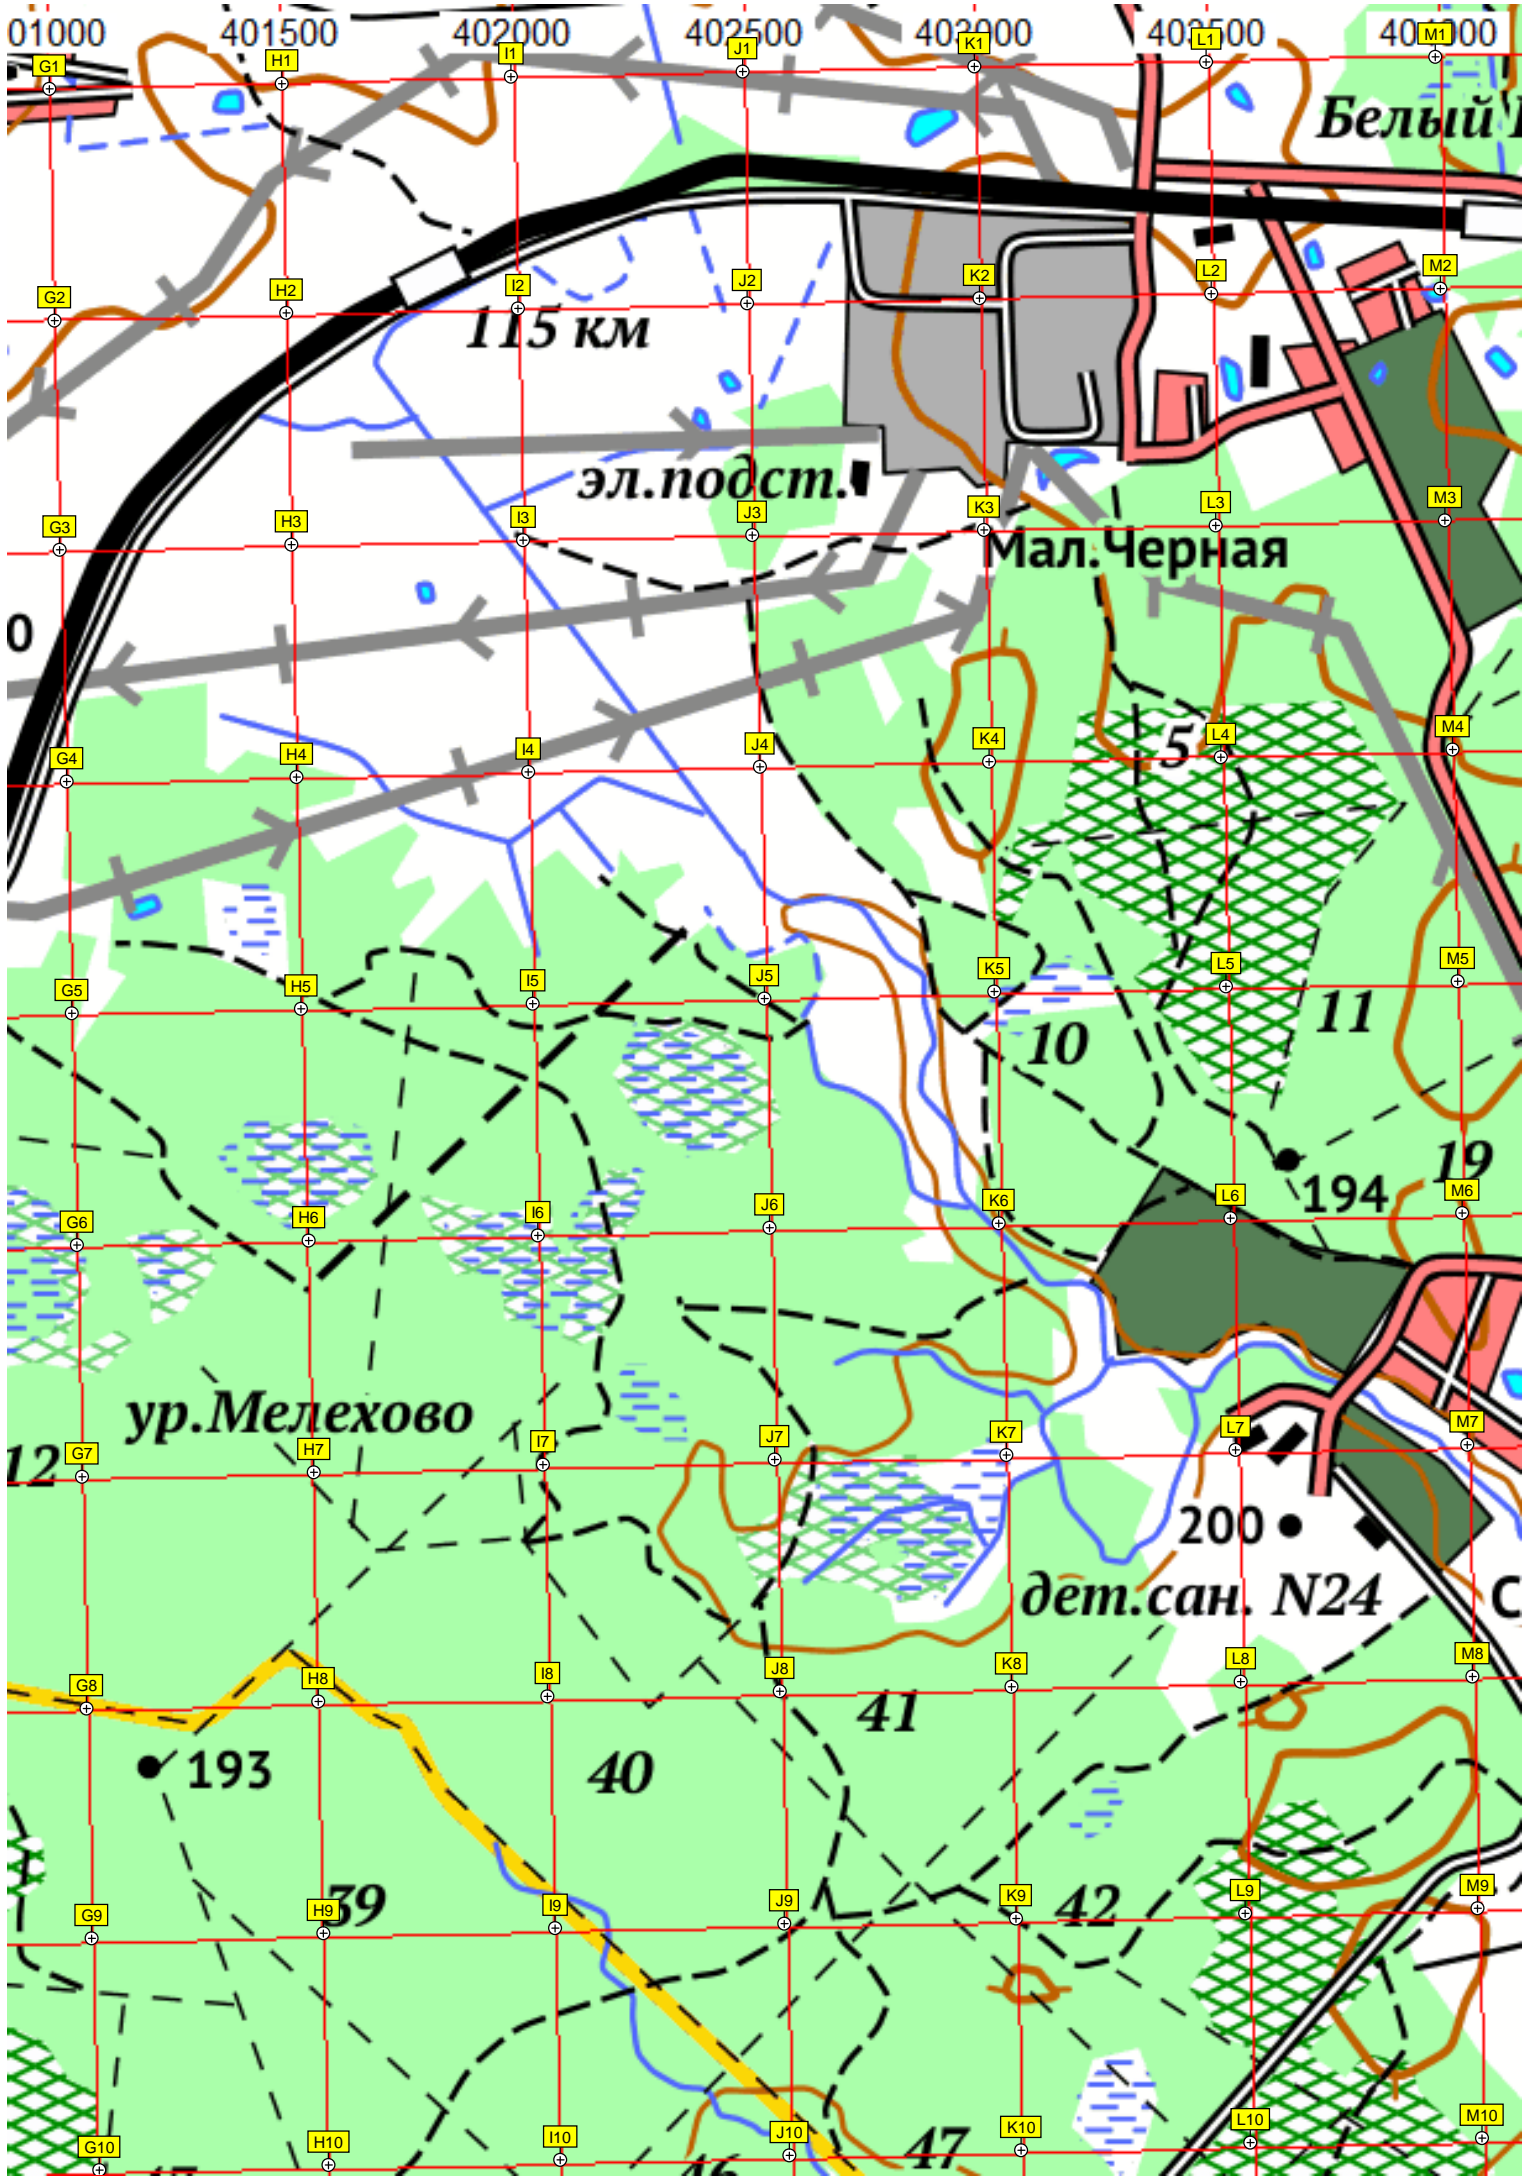

Белый

115 км

эл. подст.

Мал. Черная

ур. Мелехово

дет. сан. N24

01000 401500 402000 402500 403000 403500 404000

0

12

200

193

40

41

39

42

47

10

11

194

19

5