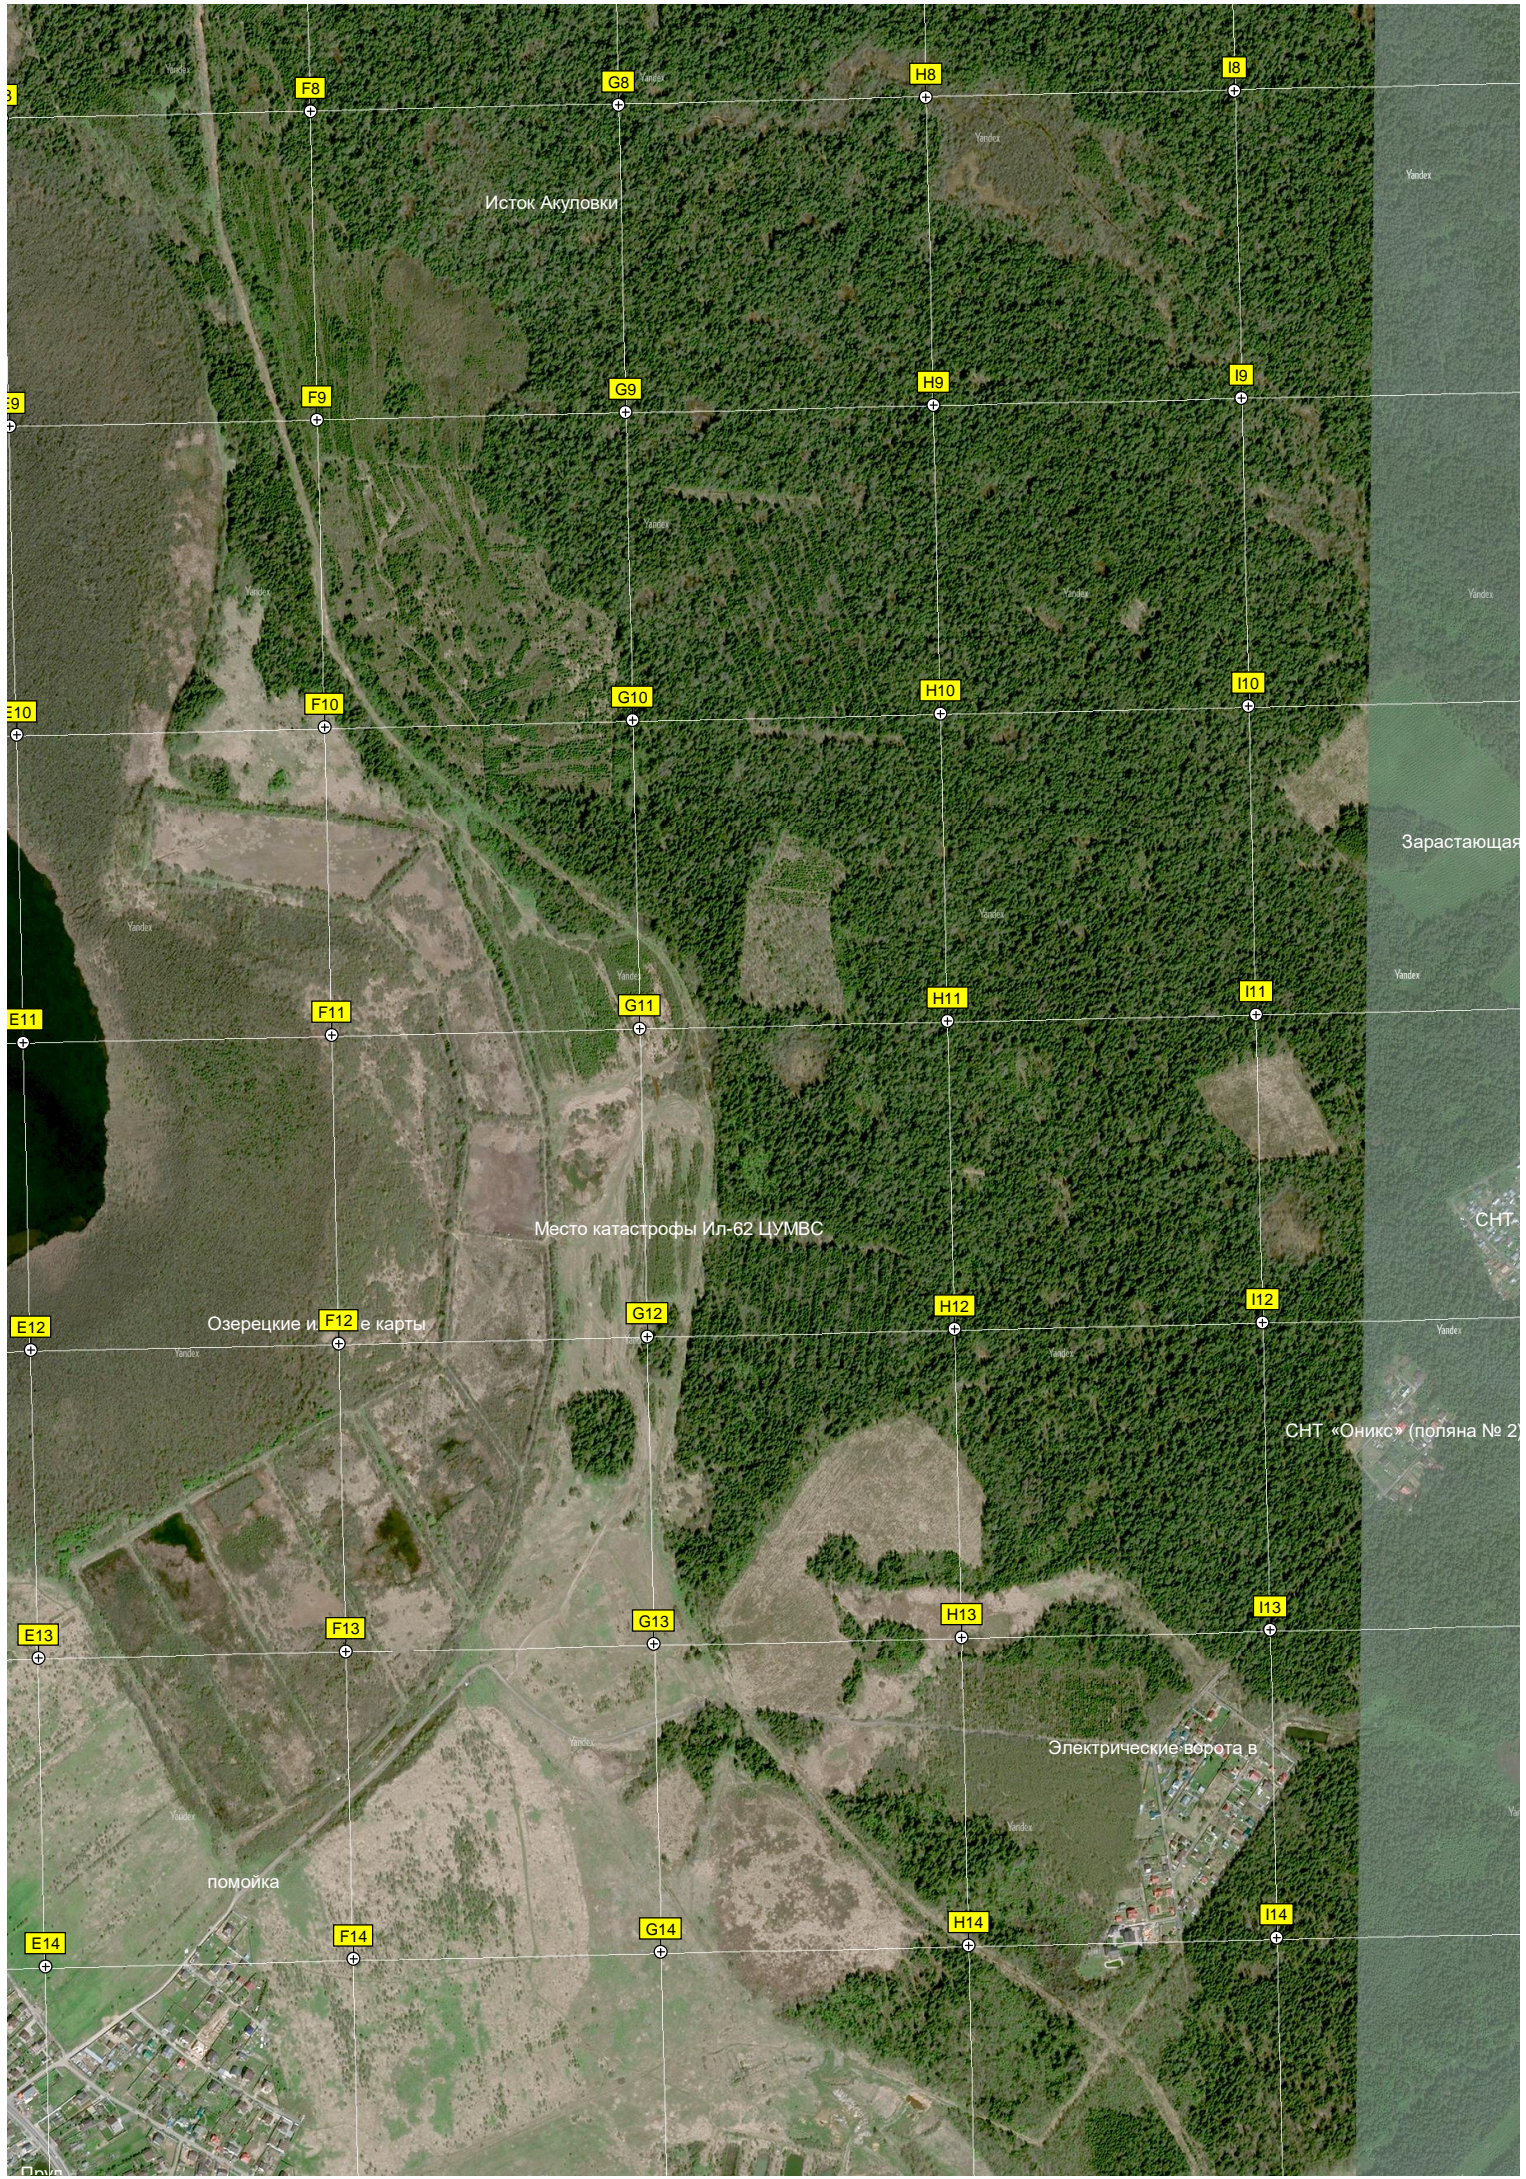

Анкерно-угловая опора ЛЭП 500

СНТ «Саморядово»

ост.

Низинное болото

Проме

Пруд

L7

M7

N7

Саморядово  
Сосновая аллея усадьбы Катугаров

КП «Некрасовское»

Заболоченная местность

Поваленный забор санатория  
Миргородского Санатория 1

СН

Исток Акуловки

Место катастрофы Ил-62 ЦУМВС