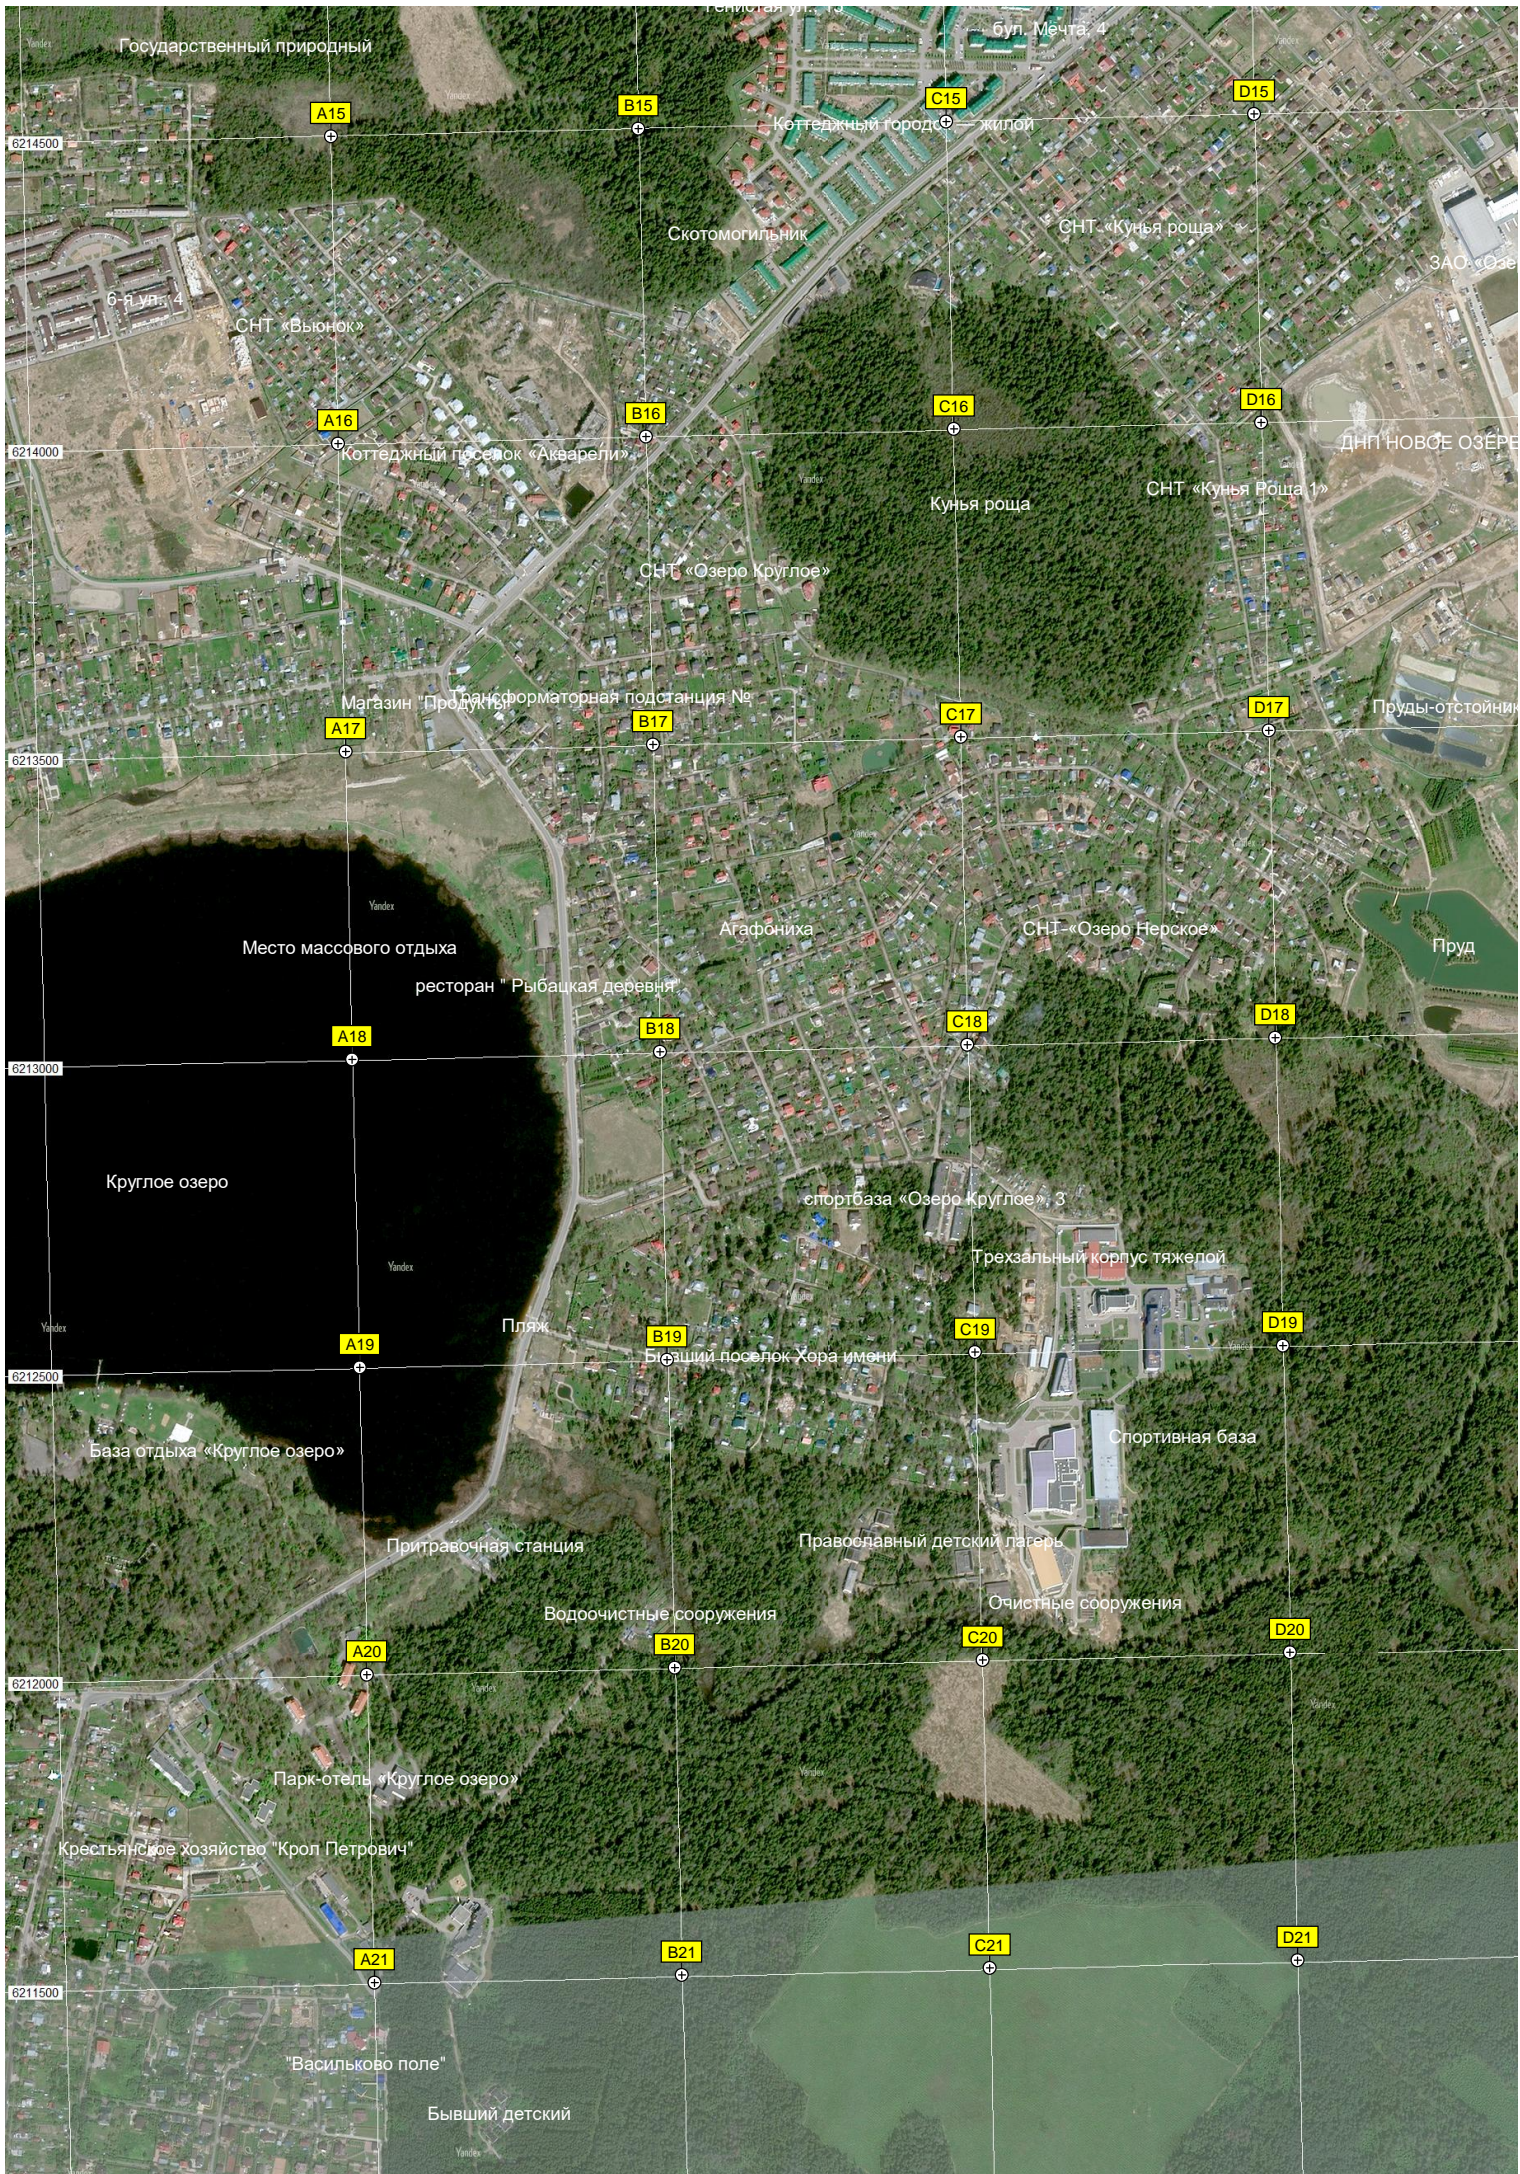

N7

Саморядово  
Сосновая аллея усадьбы Катугаров

КП «Некрасовское»

Заболоченная местность

Поваленный забор санатория  
Миргородского Санатория 1

СН

Исток Акуловки

Место катастрофы Ил-62 ЦУМВС

Остатки дам

Заросшая поляна

Территория для отдыха

Государственный природный

A15

B15

C15

D15