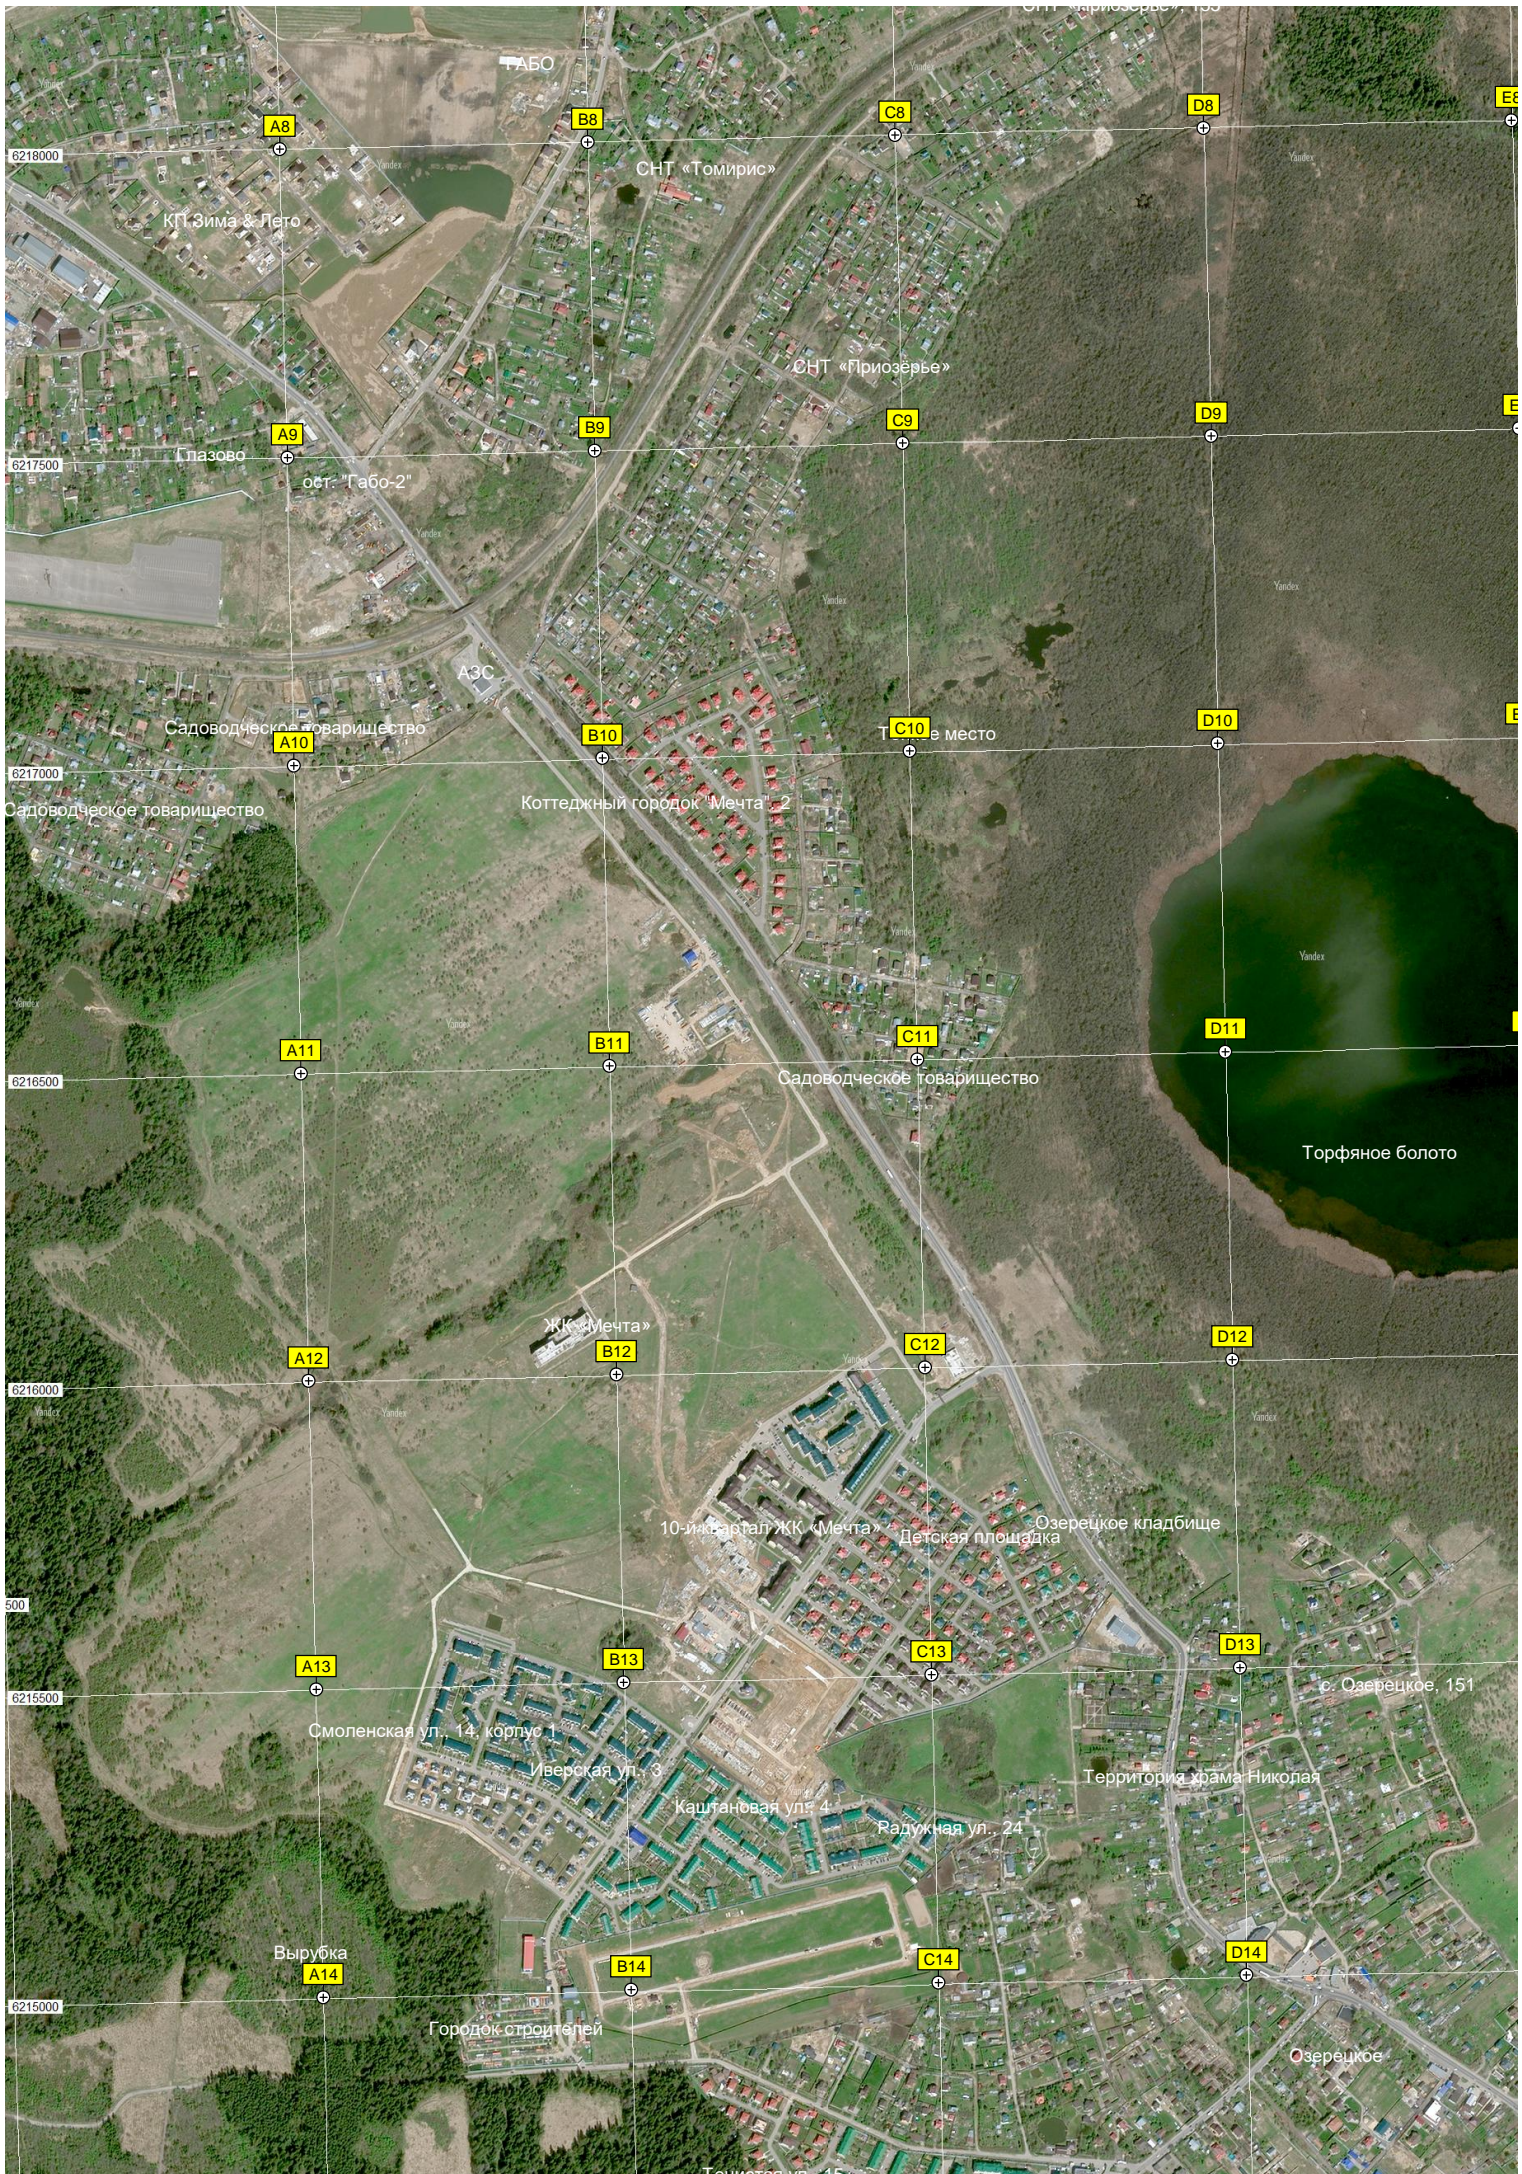

Анкерно-угловая опора ЛЭП 500

СНТ «Саморядово»

ост.

Низинное болото

Проме

Пруд

L7

M7

N7

Саморядово  
Сосновая аллея усадьбы Катугаров

КП «Некрасовское»

Заболоченная местность

Поваленный забор санатория  
Миргородского Санатория 1

СН

Исток Акуловки

Место катастрофы Ил-62 ЦУМВС