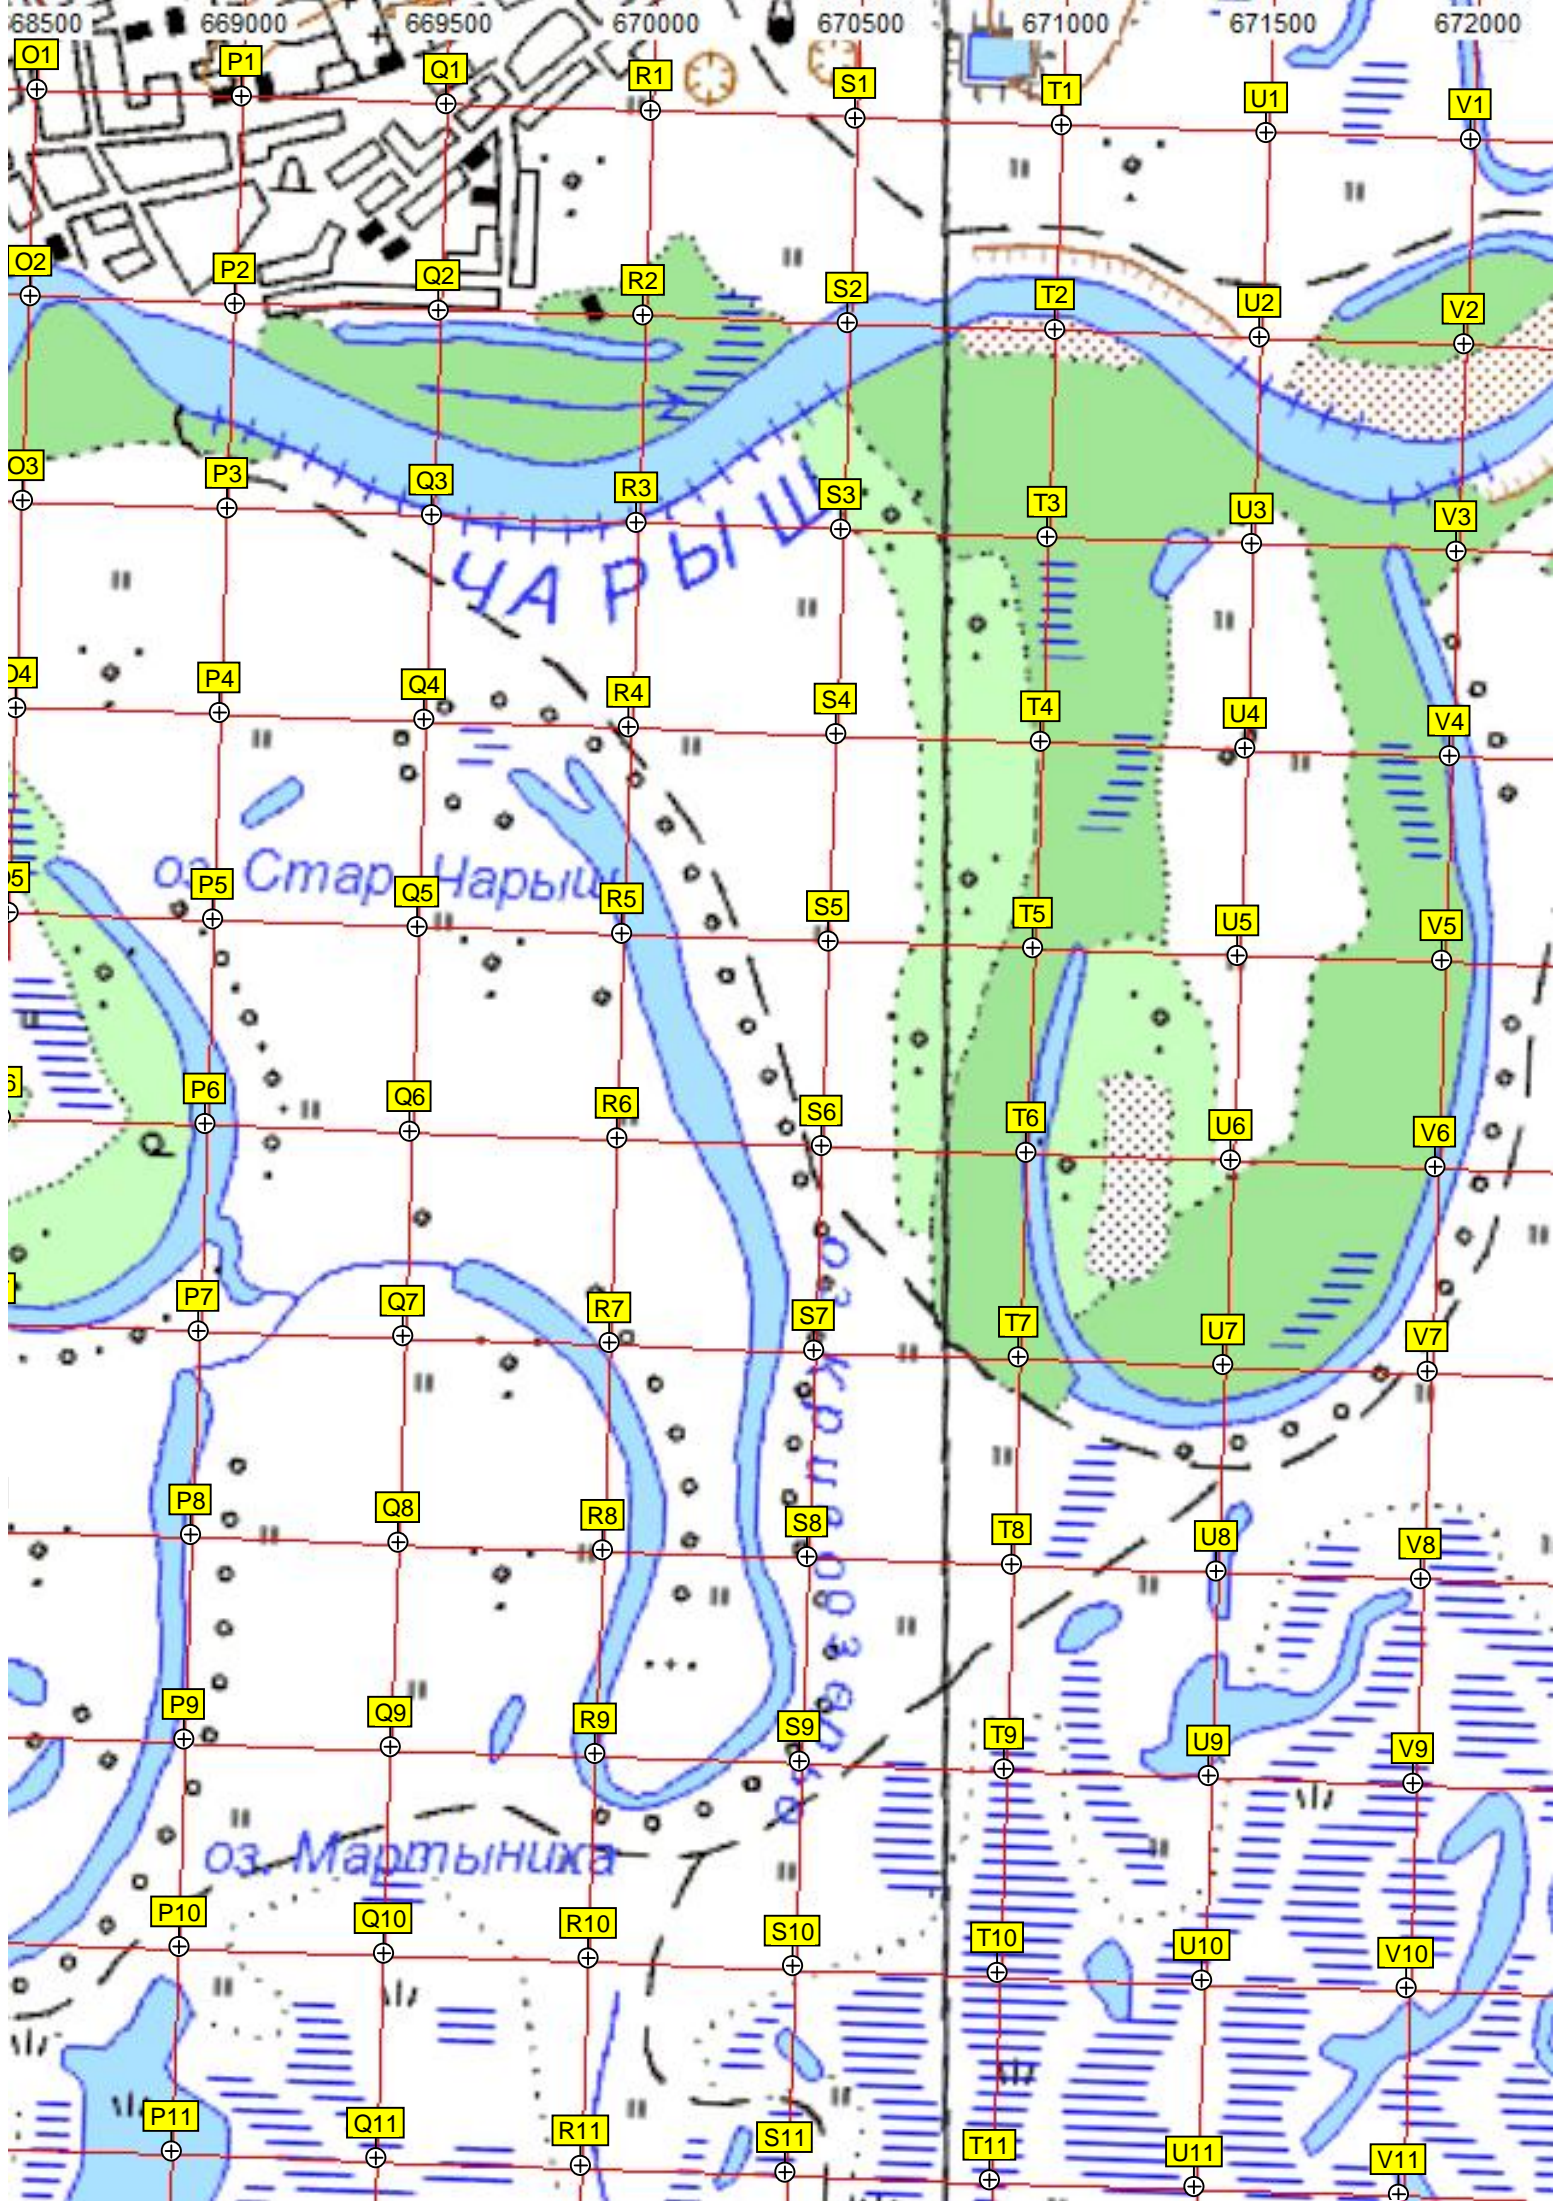

Красноярка

оздор. лаг.

прот.

Быстрая

оз. Карагужево

150.5

бр.

оз. Сопра

Нов. Чарыш

0.32

170.3

259.1

5783500

5783000

5782500

5782000