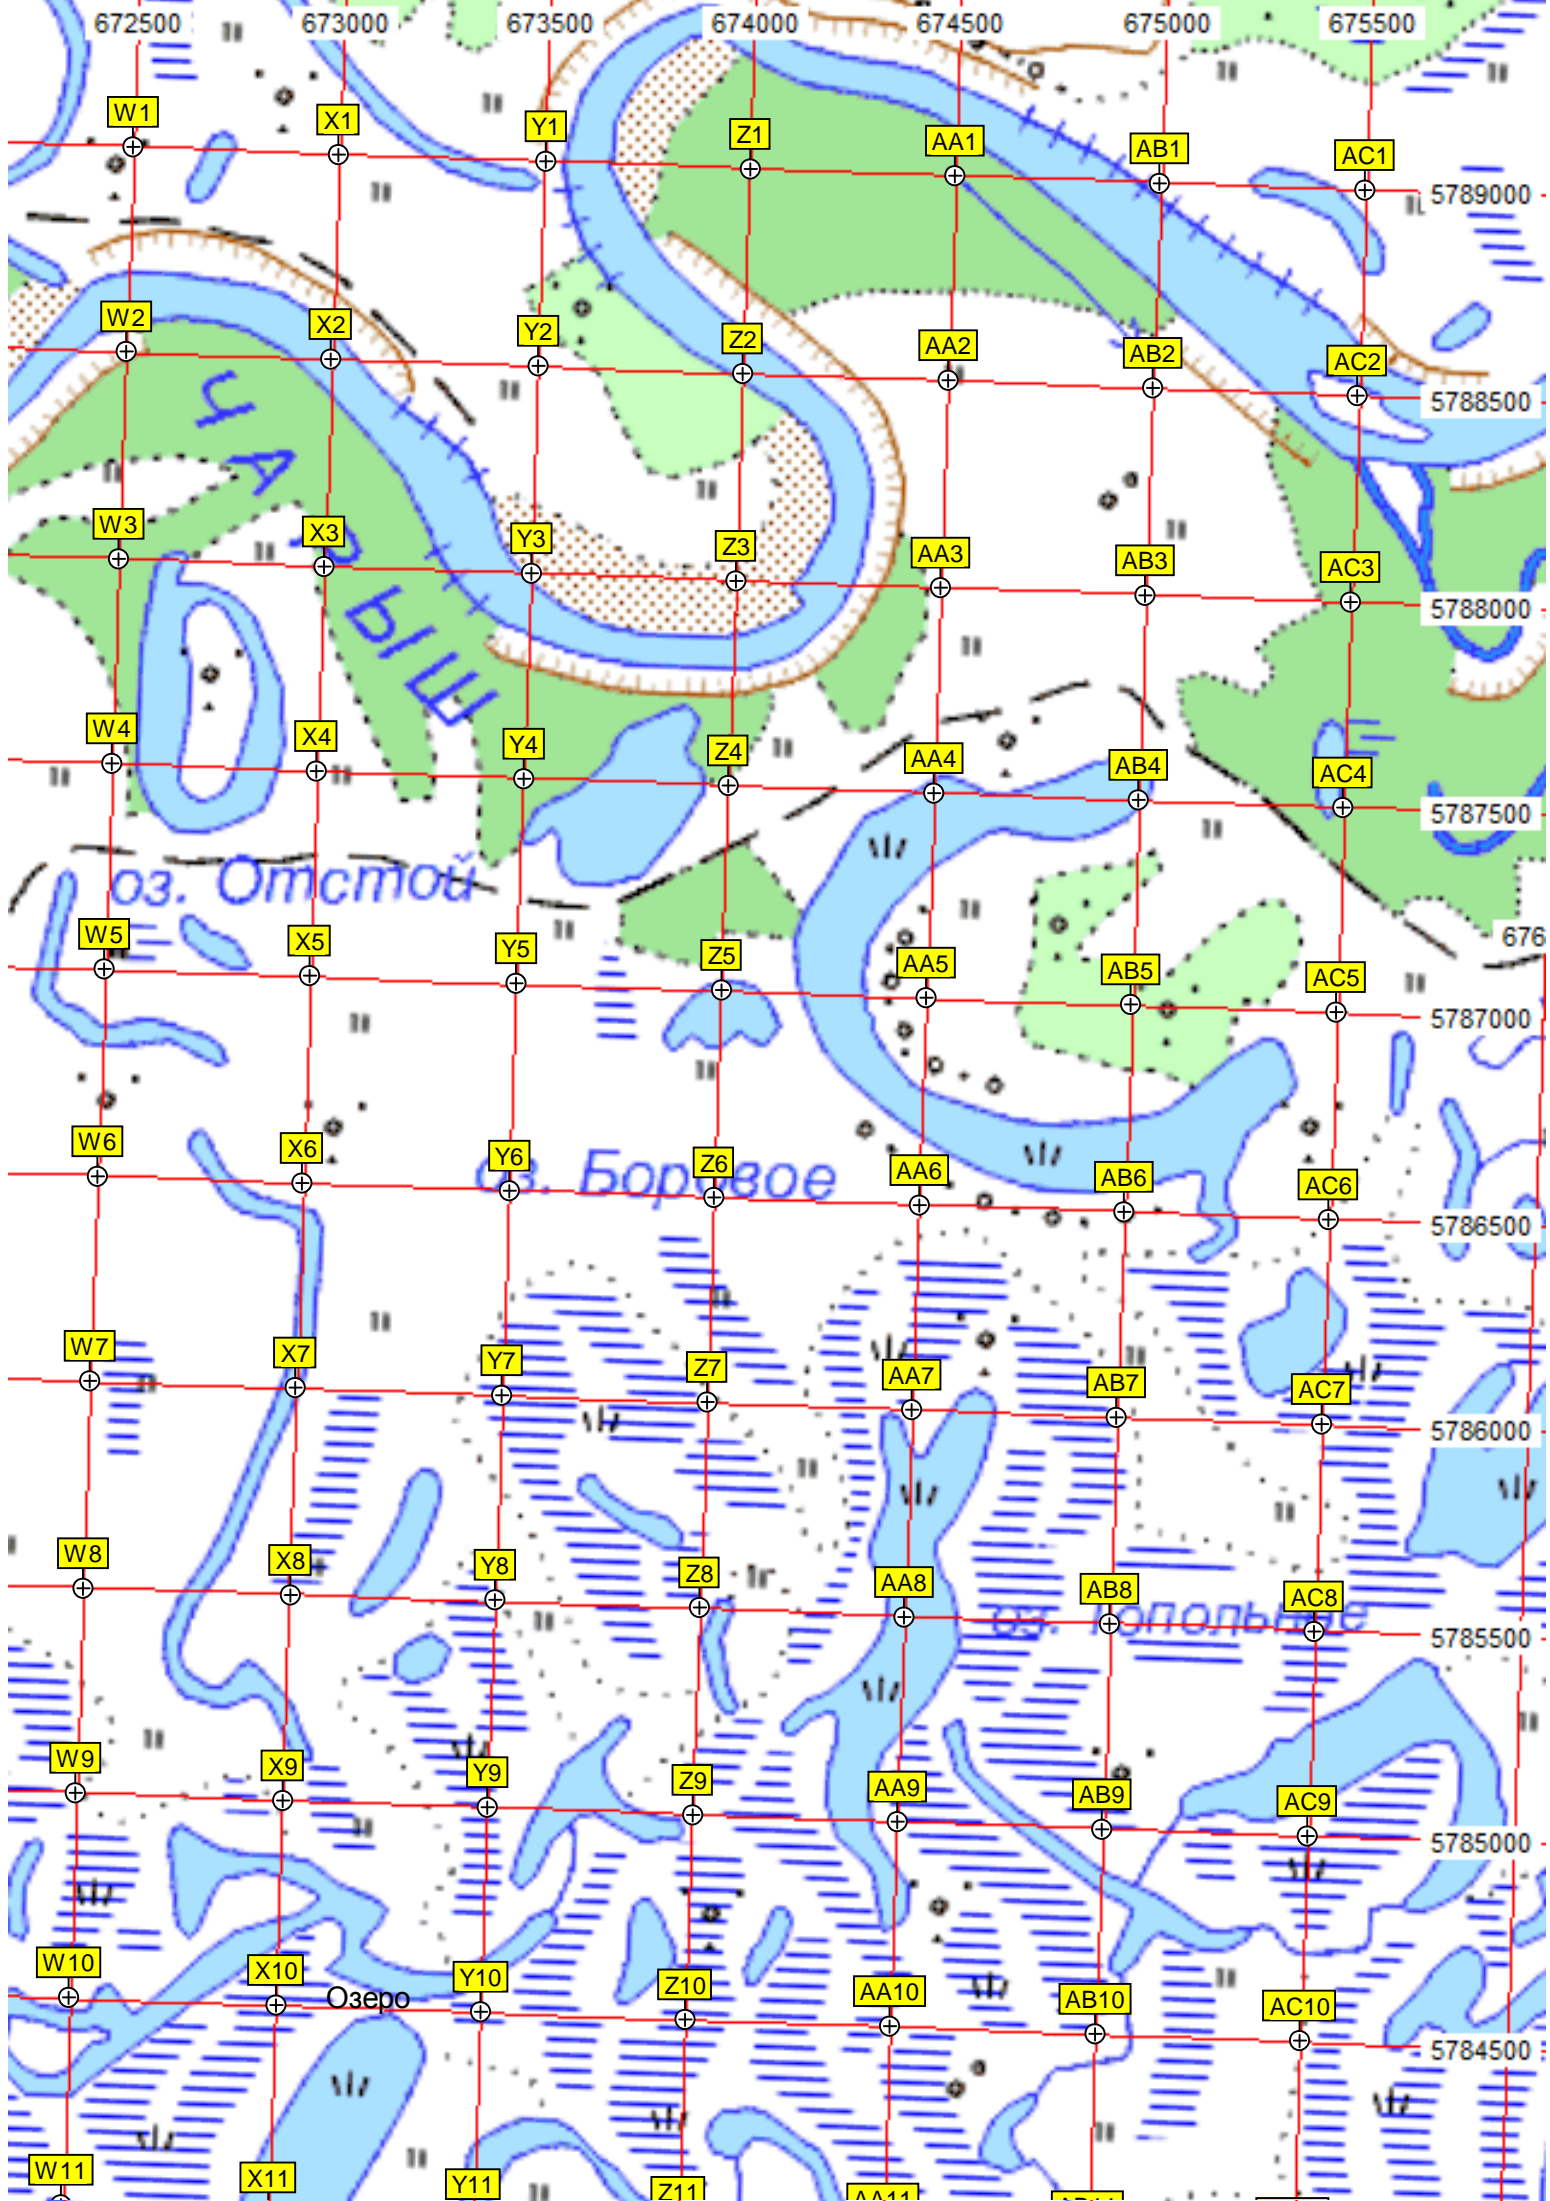

Красноярка

оздор. лаг.

прот.

Быстрая

оз. Карагужево

150.5

бр.

оз. Сопра

Нов. Чарыш

0.32

170.3

259.1

5783500

5783000

5782500

5782000