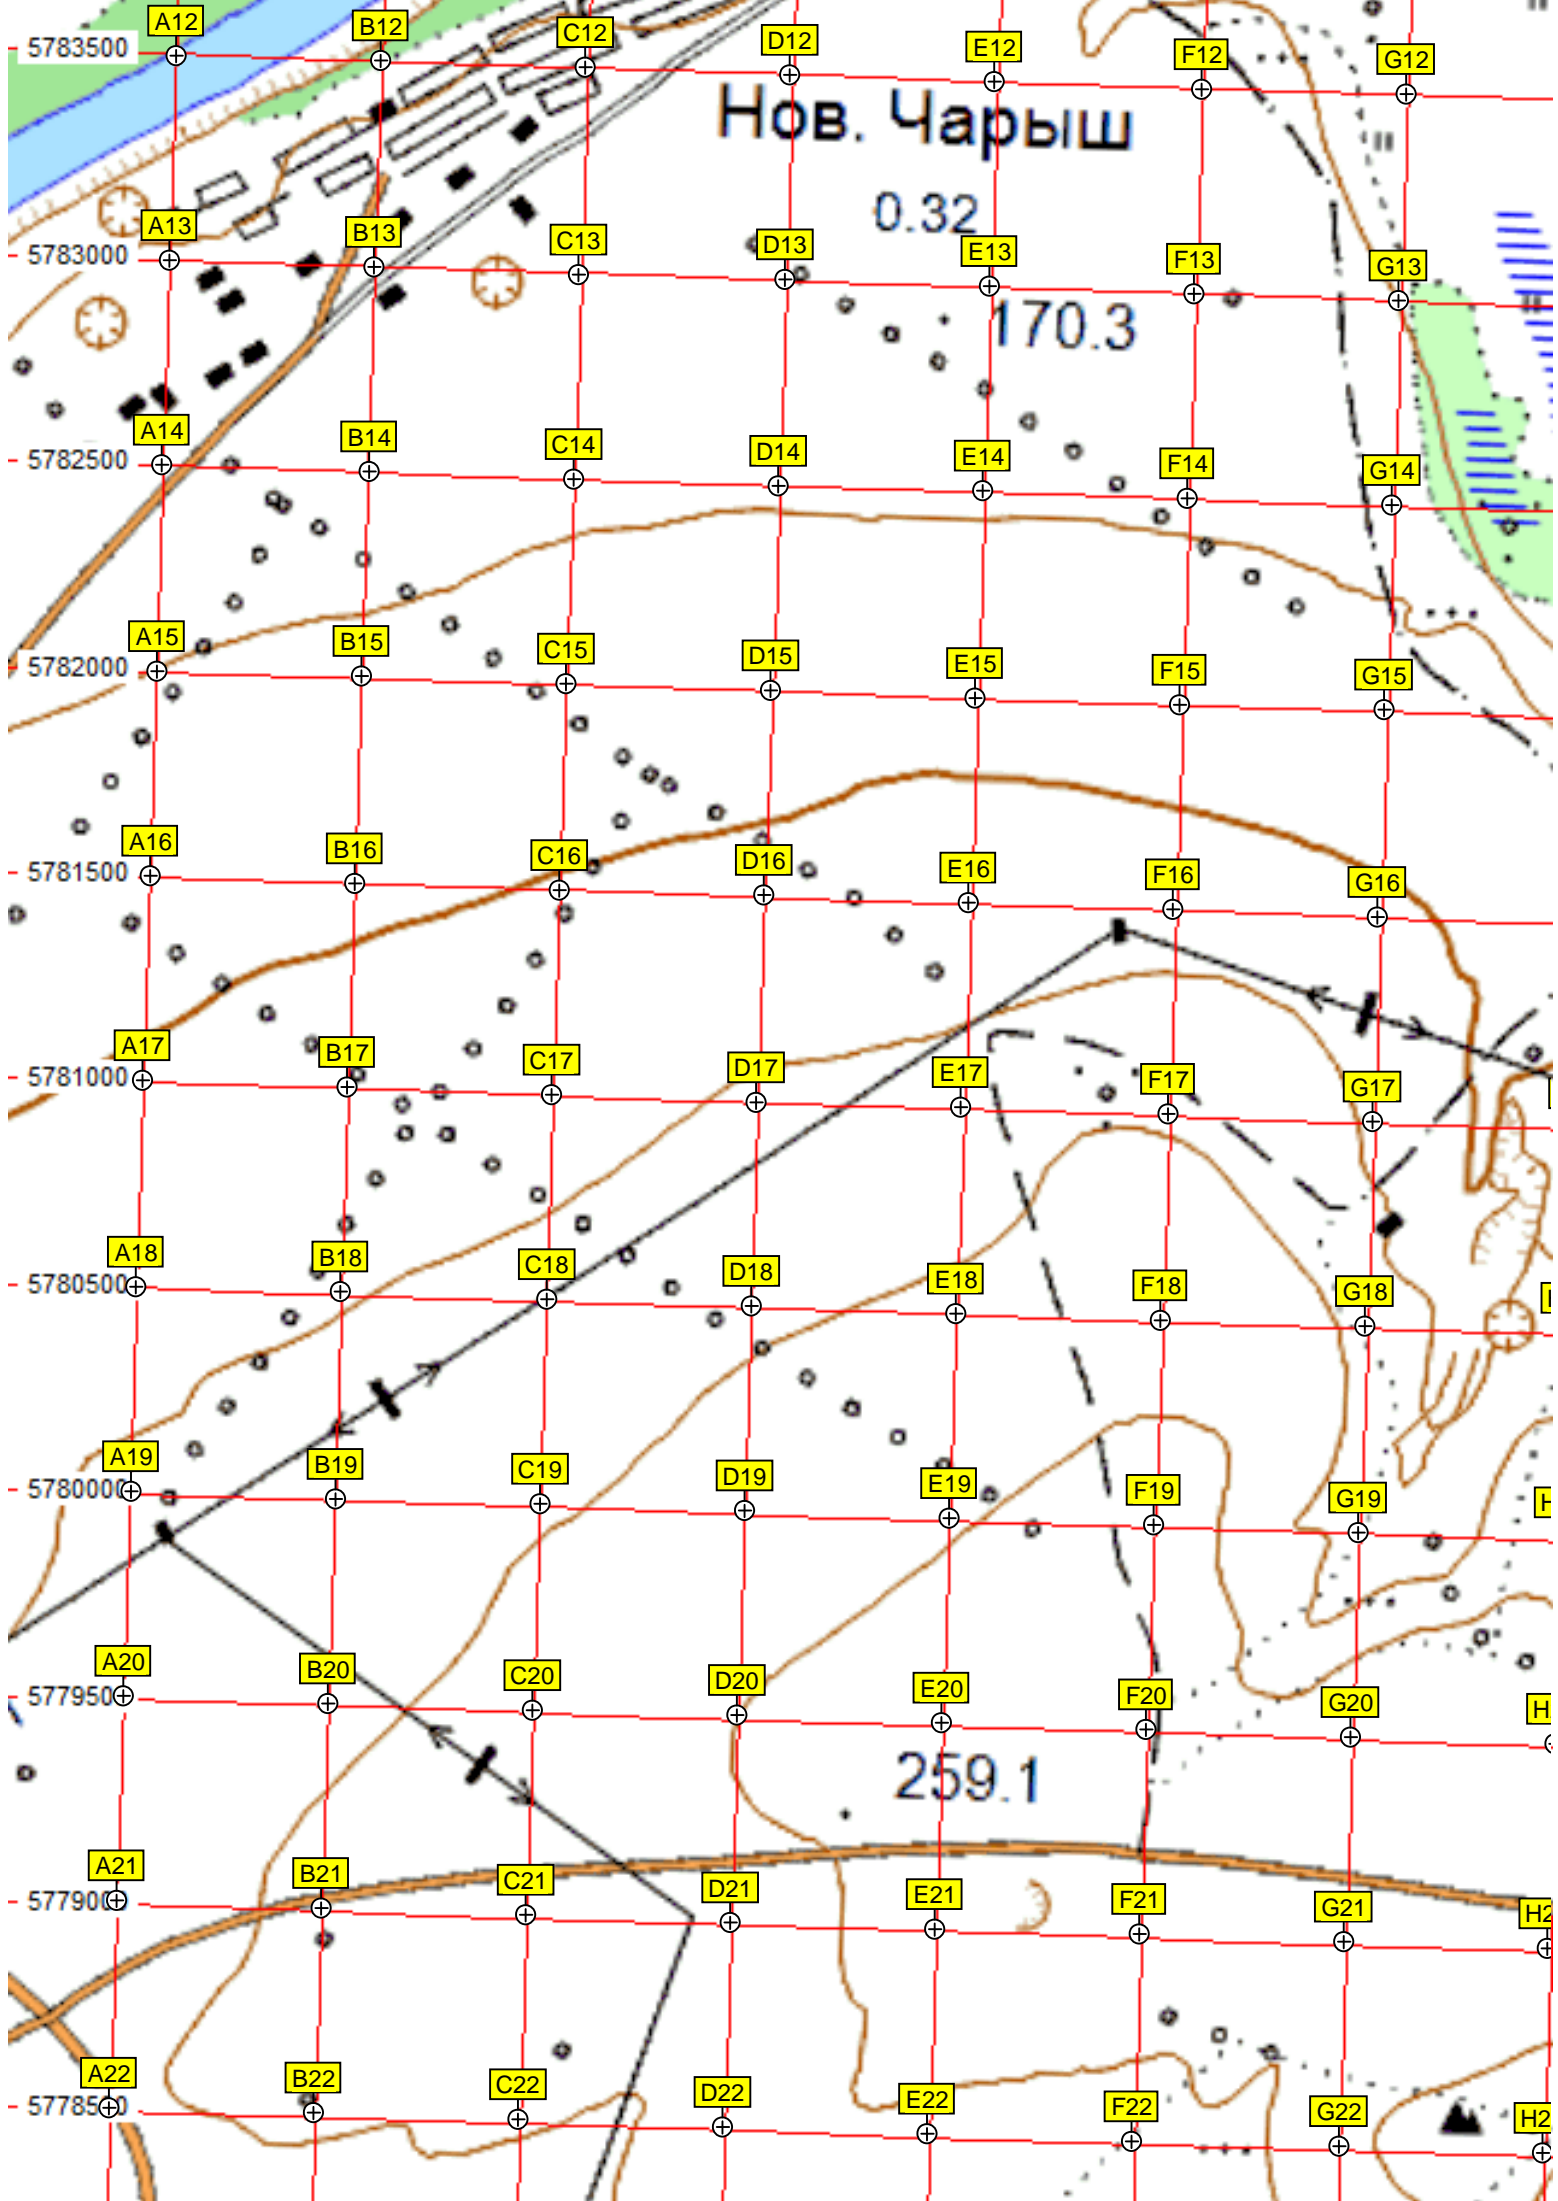

Красноярка

оздор. лаг.

прот.

Быстрая

оз. Карагужево

150.5

бр.

оз. Сопра

Нов. Чарыш

0.32

170.3

259.1

5783500

5783000

5782500

5782000