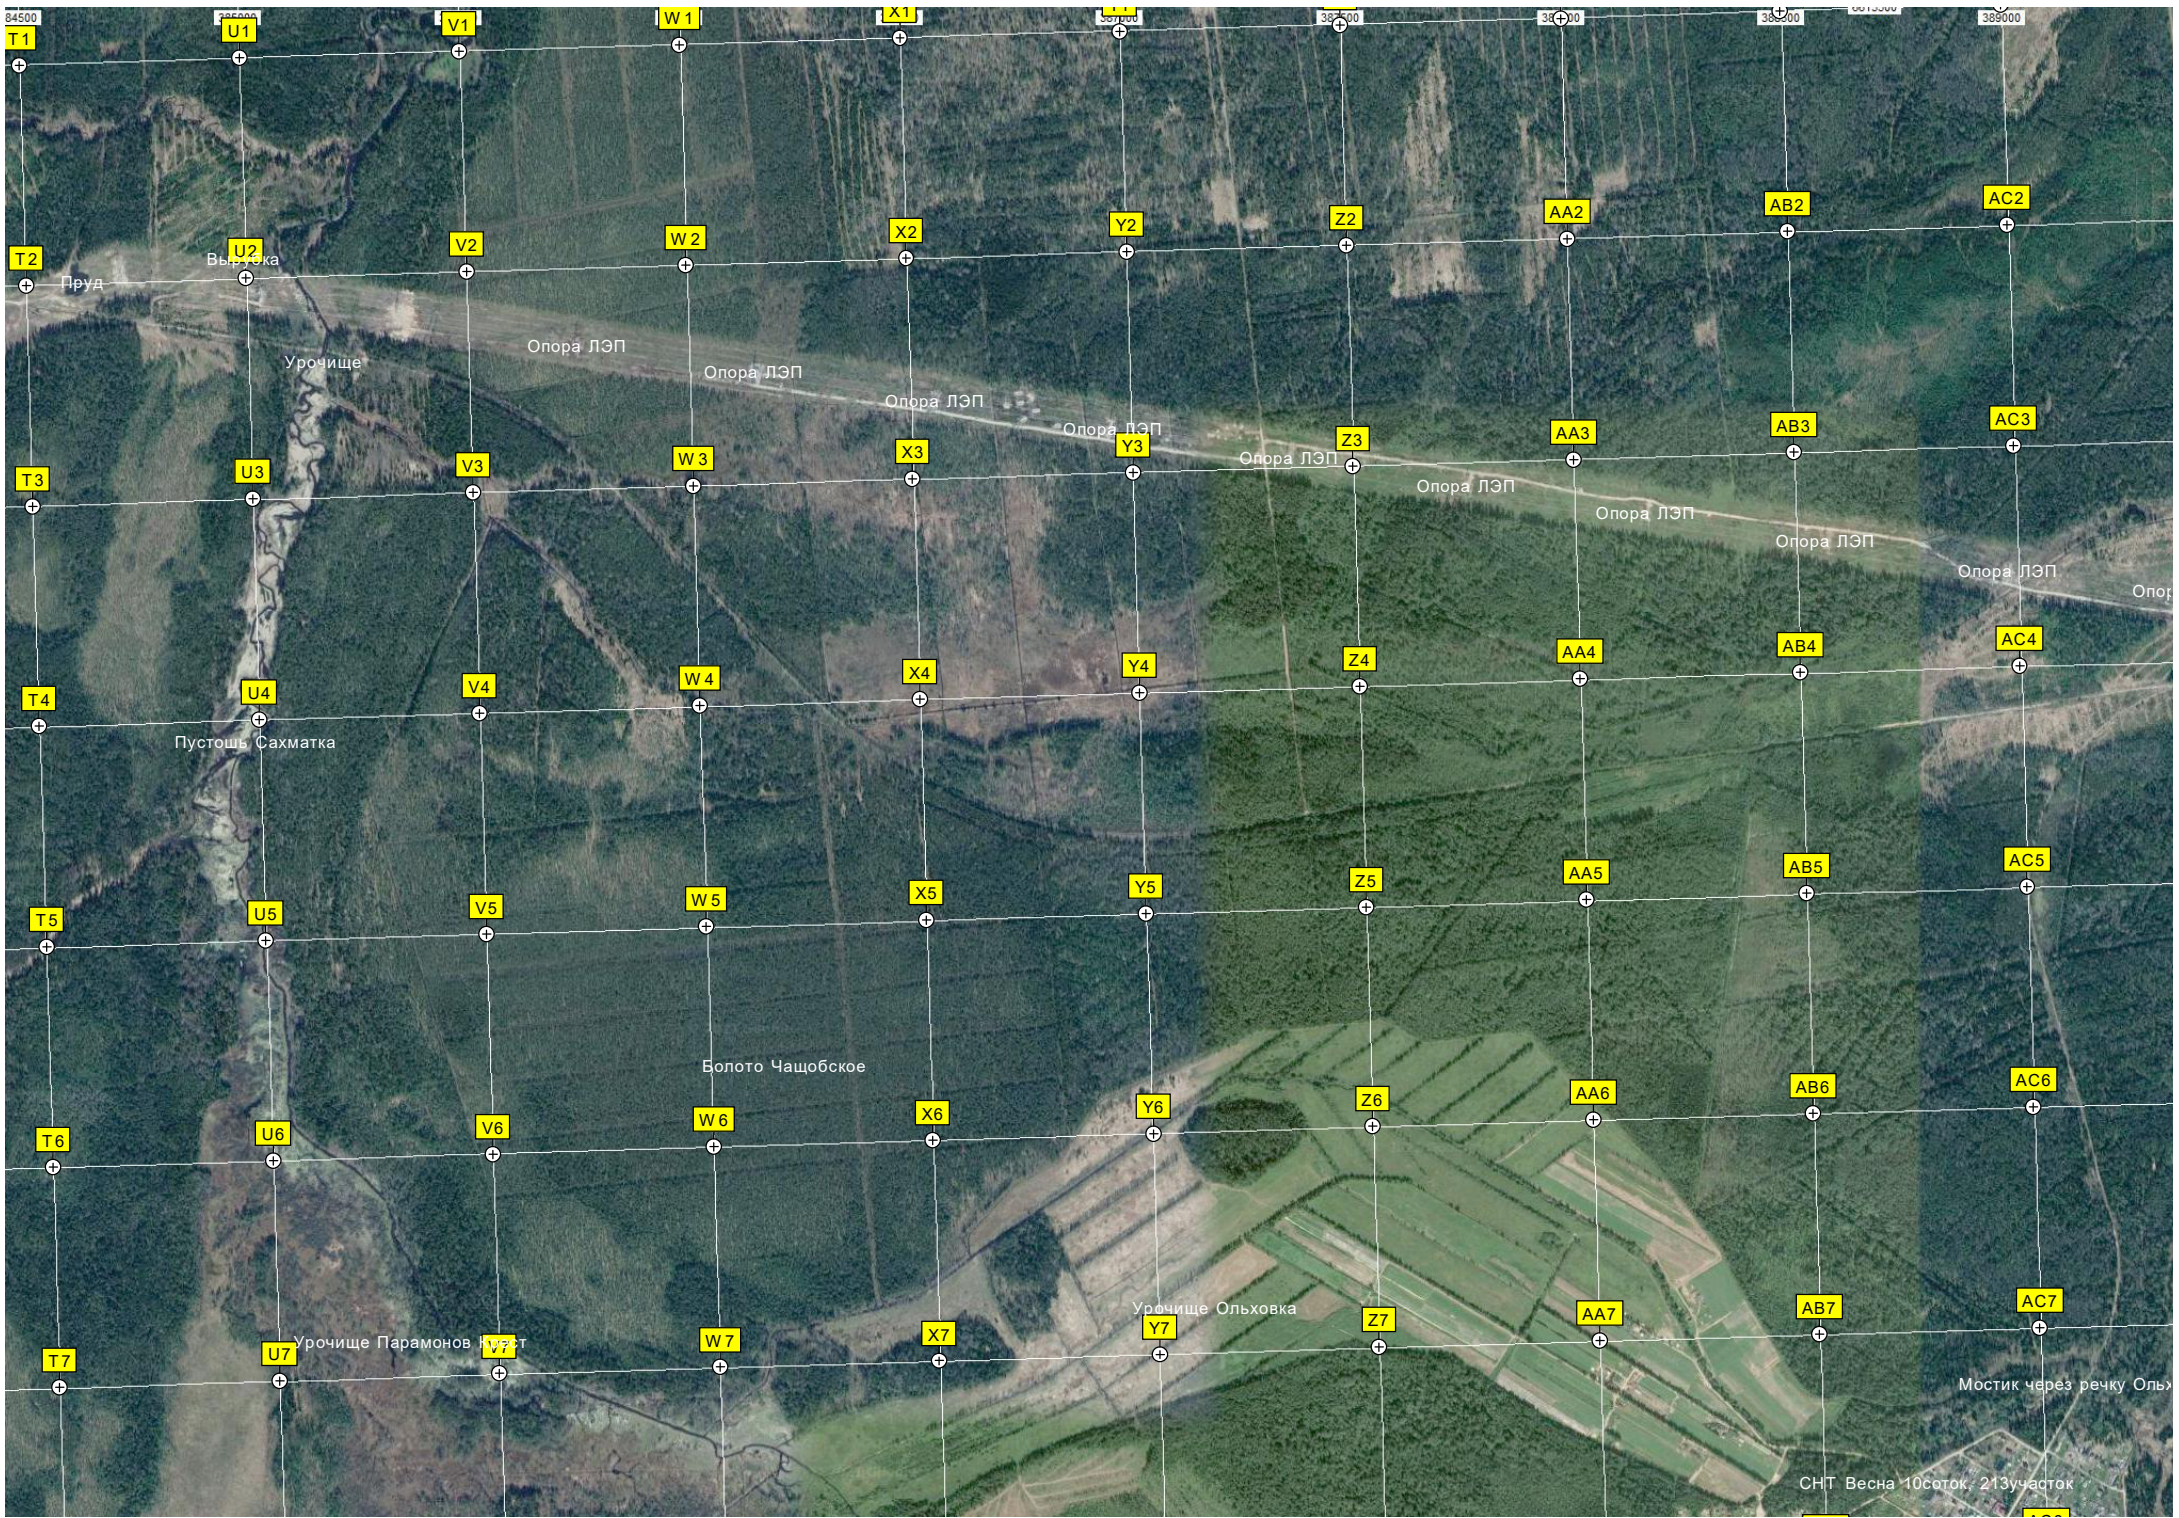

Действующая УЖД

T15

U15

V15

W15

X15

Y15

Z15

AC18

T19

U19

V19

W19

X19

Y19

Z19

Самолёт Ил-2

Блиндажный городок

Ромашковое по...

пр. 5-я линия, 118

Иголка

Поль-д-Сольфа

Жоржино

Колодец