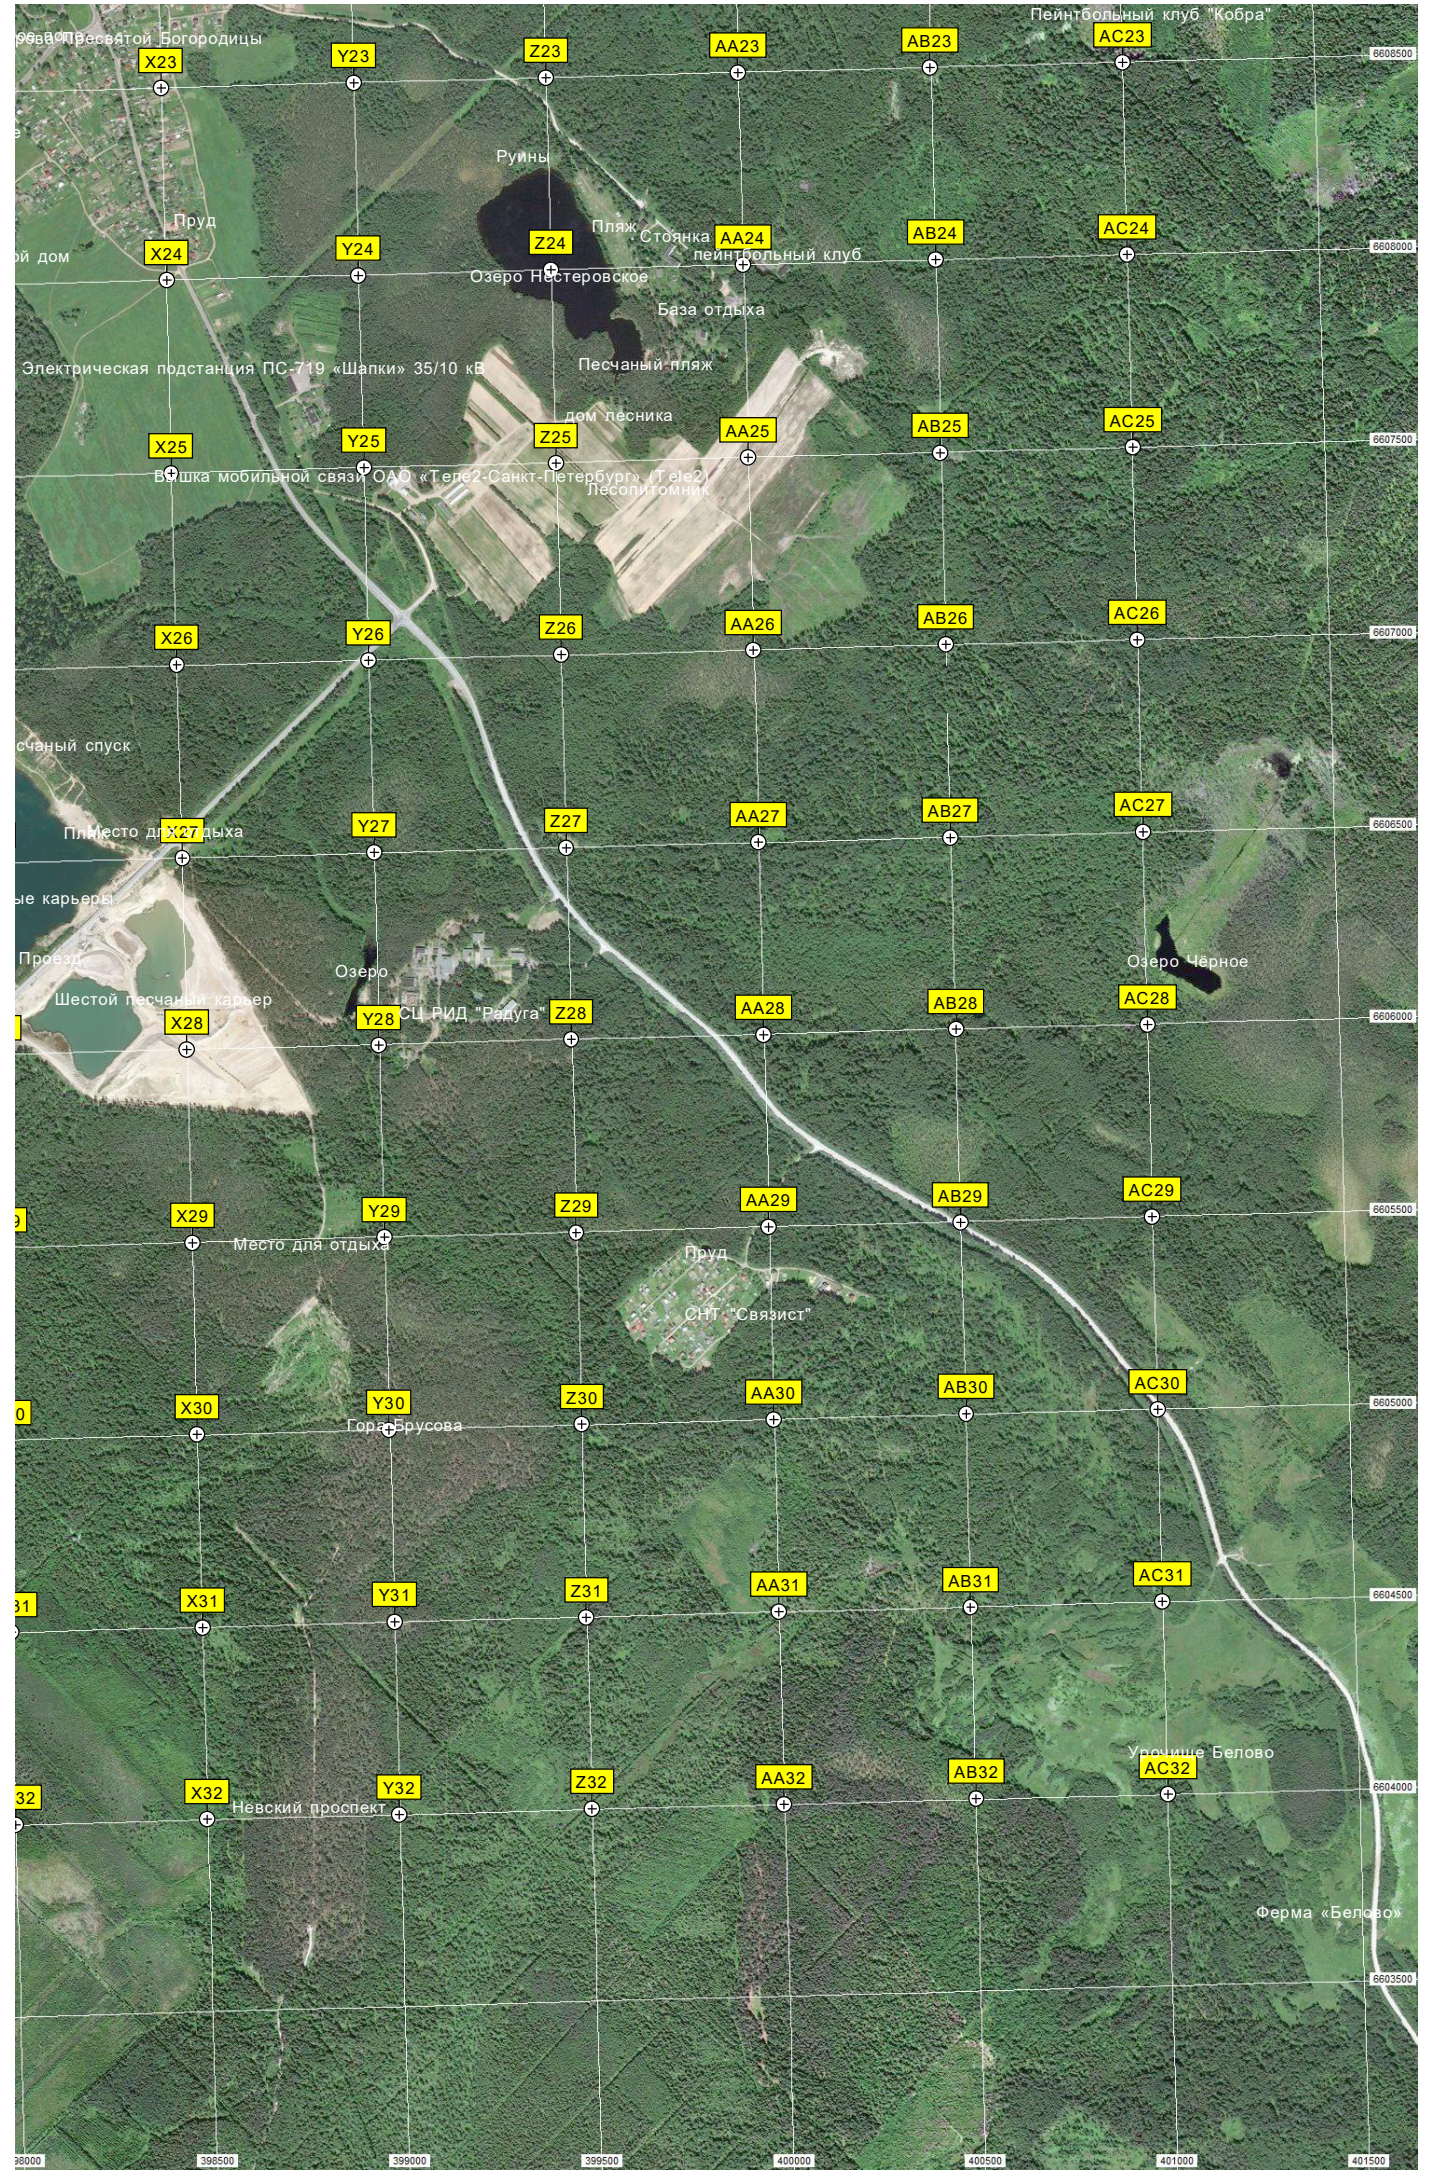

Загон
Коровники
бная башня
ин-столовая
Заброшенные сенохранилища

Q2 R2 S2 T2 U2 V2 W2

Остров
Немецкий пулеметный ДОТ DM-9 и памятный крест
Выходы слои: Asaphus punctatus, As. intermedius

Q3 R3 S3 T3 U3 V3 W3

Указатели

Электрички

Мосты через реку

Здание стрелочного поста

Тосненский

Береговая

Тожарный водоем

X23