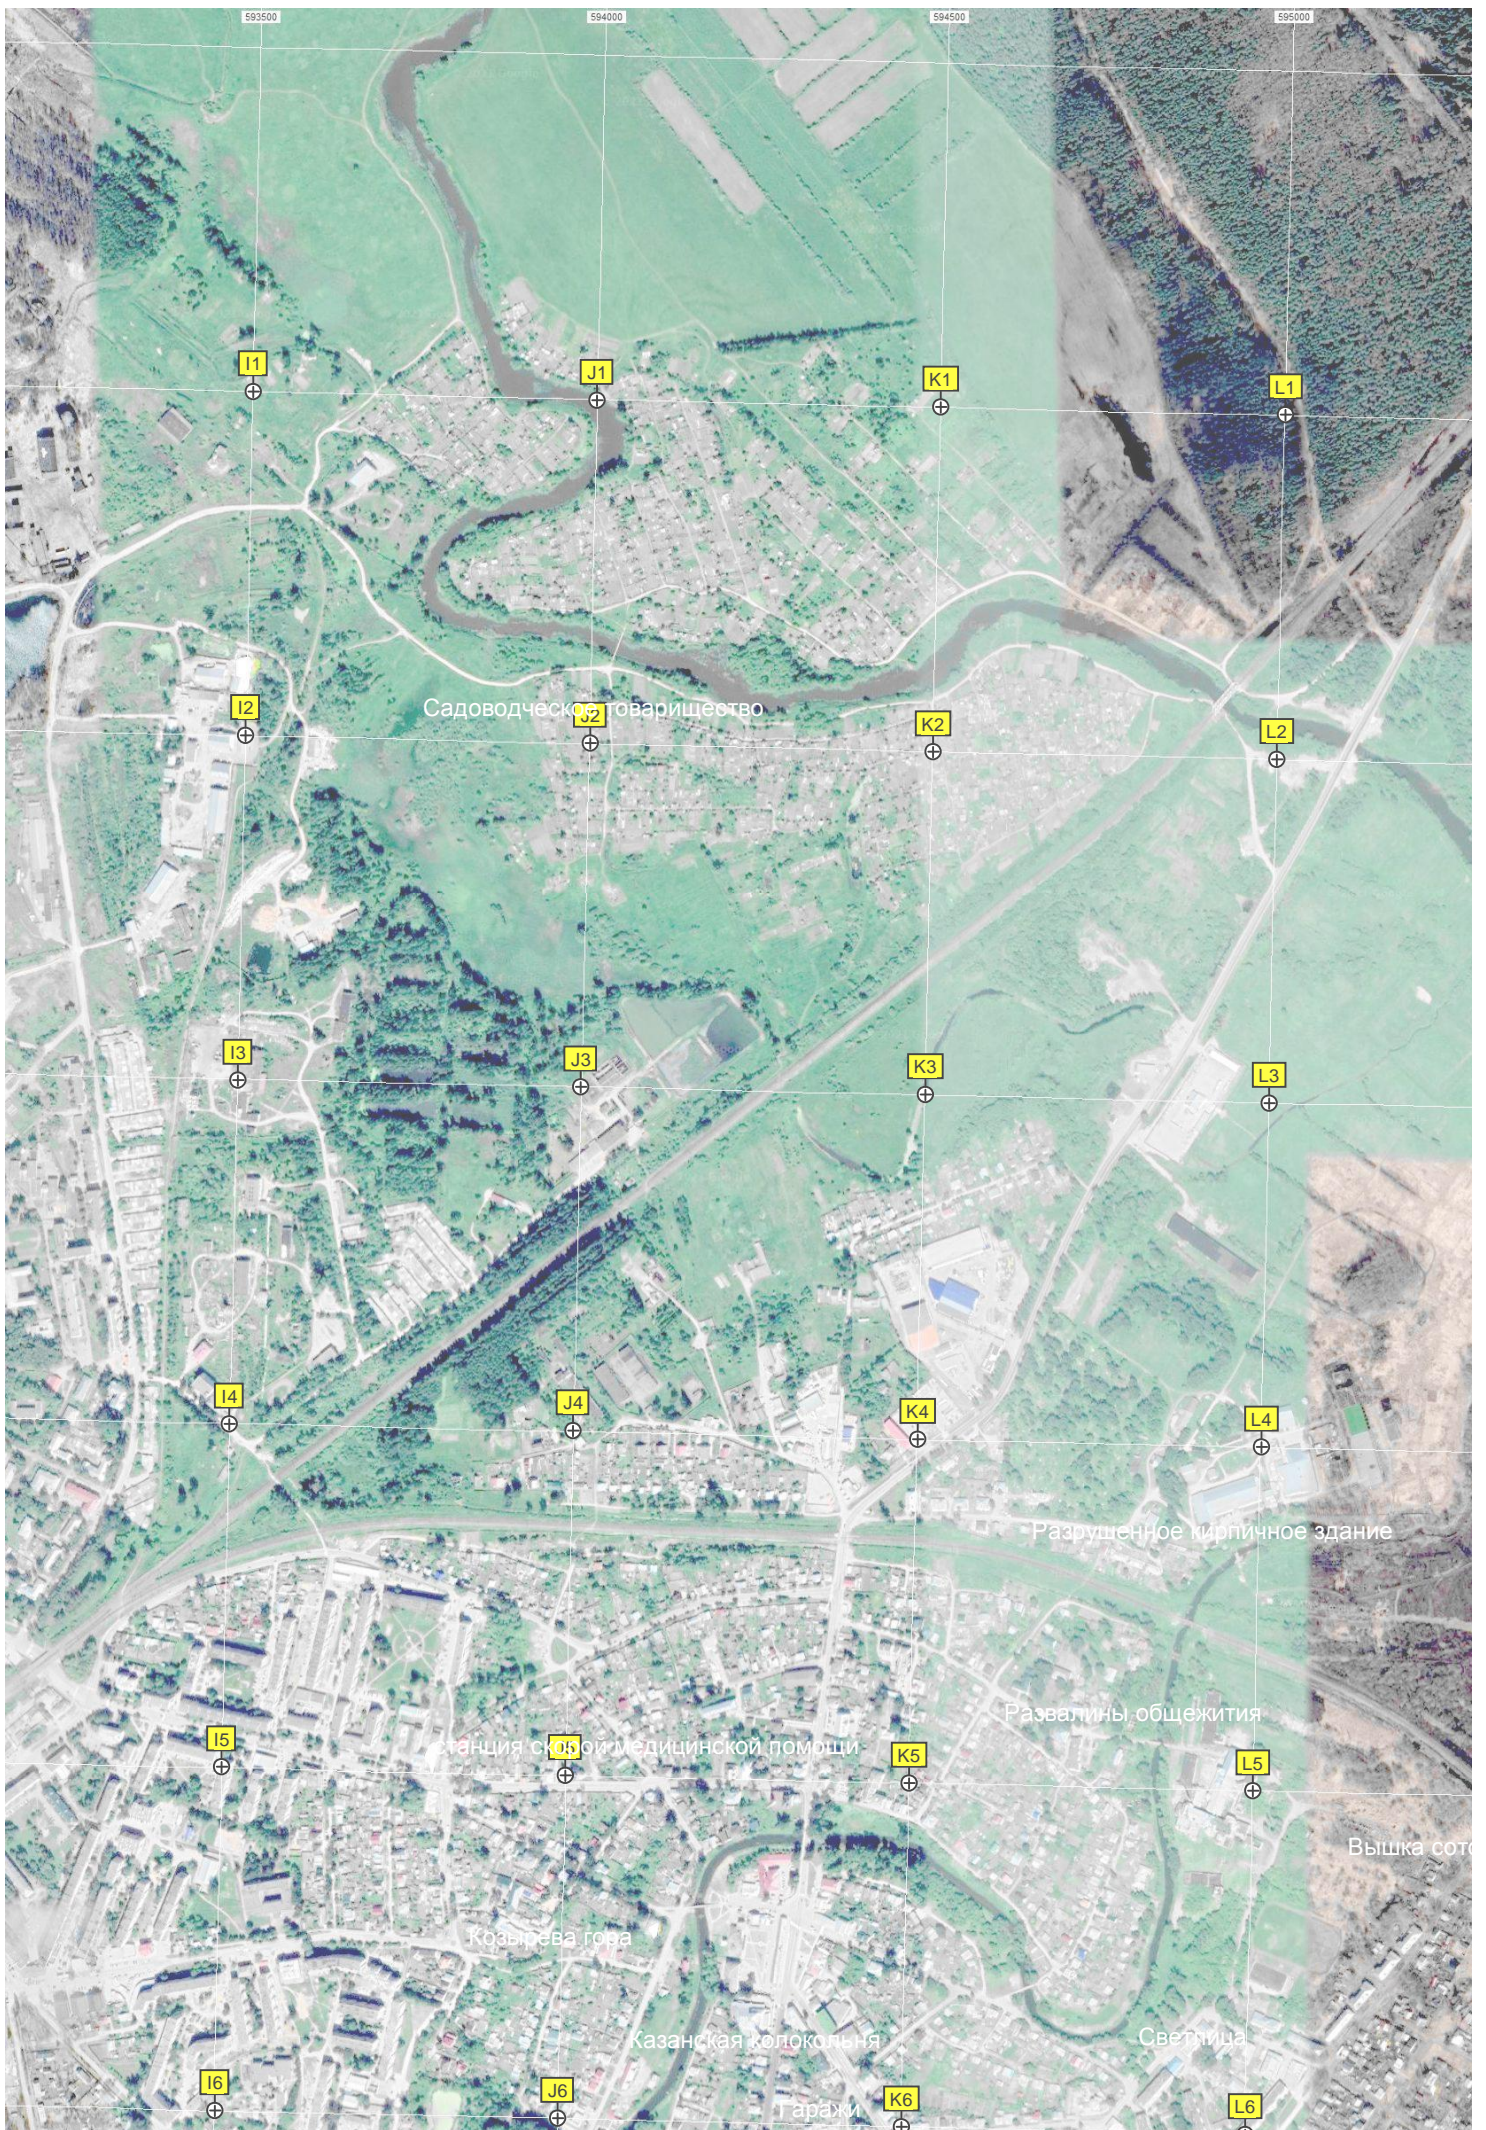

Бывший склад
Паврово

Развалины бывшего свинарника

Ферма

Развалины телятника

Развалины Конюшни

Водонапорная башня Рожновского

Водонапорная башня

бывшая песопилка

Климушино

Универсам "Еда"

Свалка

Сенопункт

Банный комплекс "Здрава"

593500

594000

594500

K18

L18

591500

592000

592500

593000

Исток р. Галевка

Урочище Красная Слобода

р. Рыжова пустошь

Урочище Шутково Болото

ур. Красная Слобода

Гилёво

Водонапорная станция

I19

J19

K19