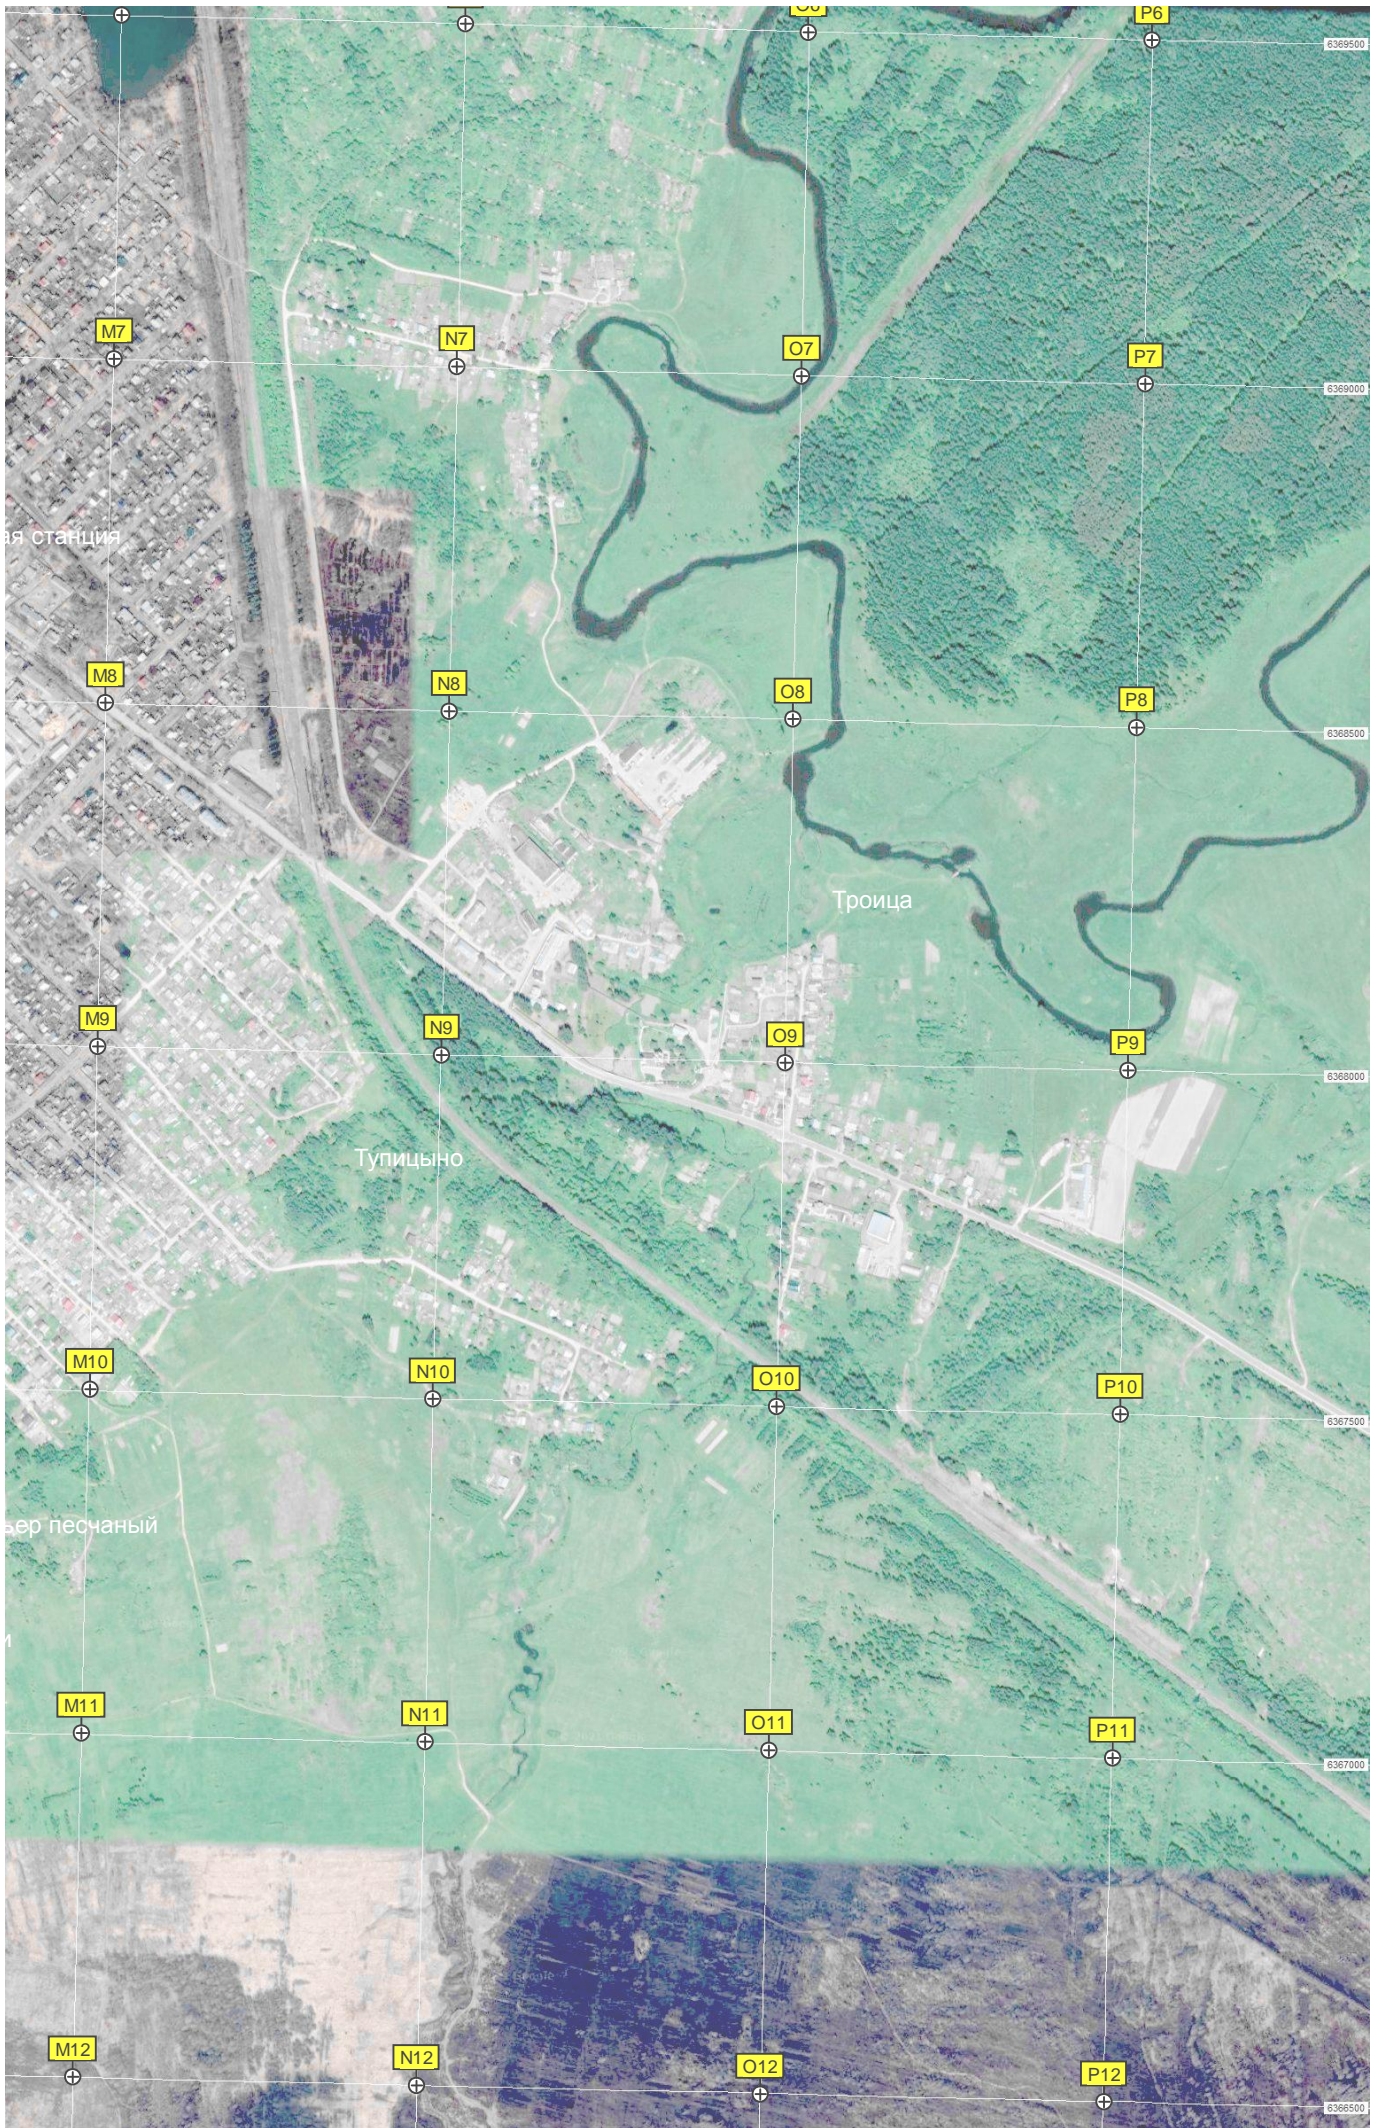

остатки неизвестного сельского поселения

I111

J11

K11

L11

Молоково

Вышка сотовой связи

I112

J12

K12

L12

Карта

Урочище Залужье. Бывшее Ваганьково

ур. Залужье (Ваганьково)

Кладбище

Федоровское

K18

L18

591500

592000

592500

593000

Исток р. Галевка

Урочище Красная Слобода

р. Рыжова пустошь

Урочище Шутково Болото

ур. Красная Слобода

Гилёво

Водонапорная станция

I19

J19

K19