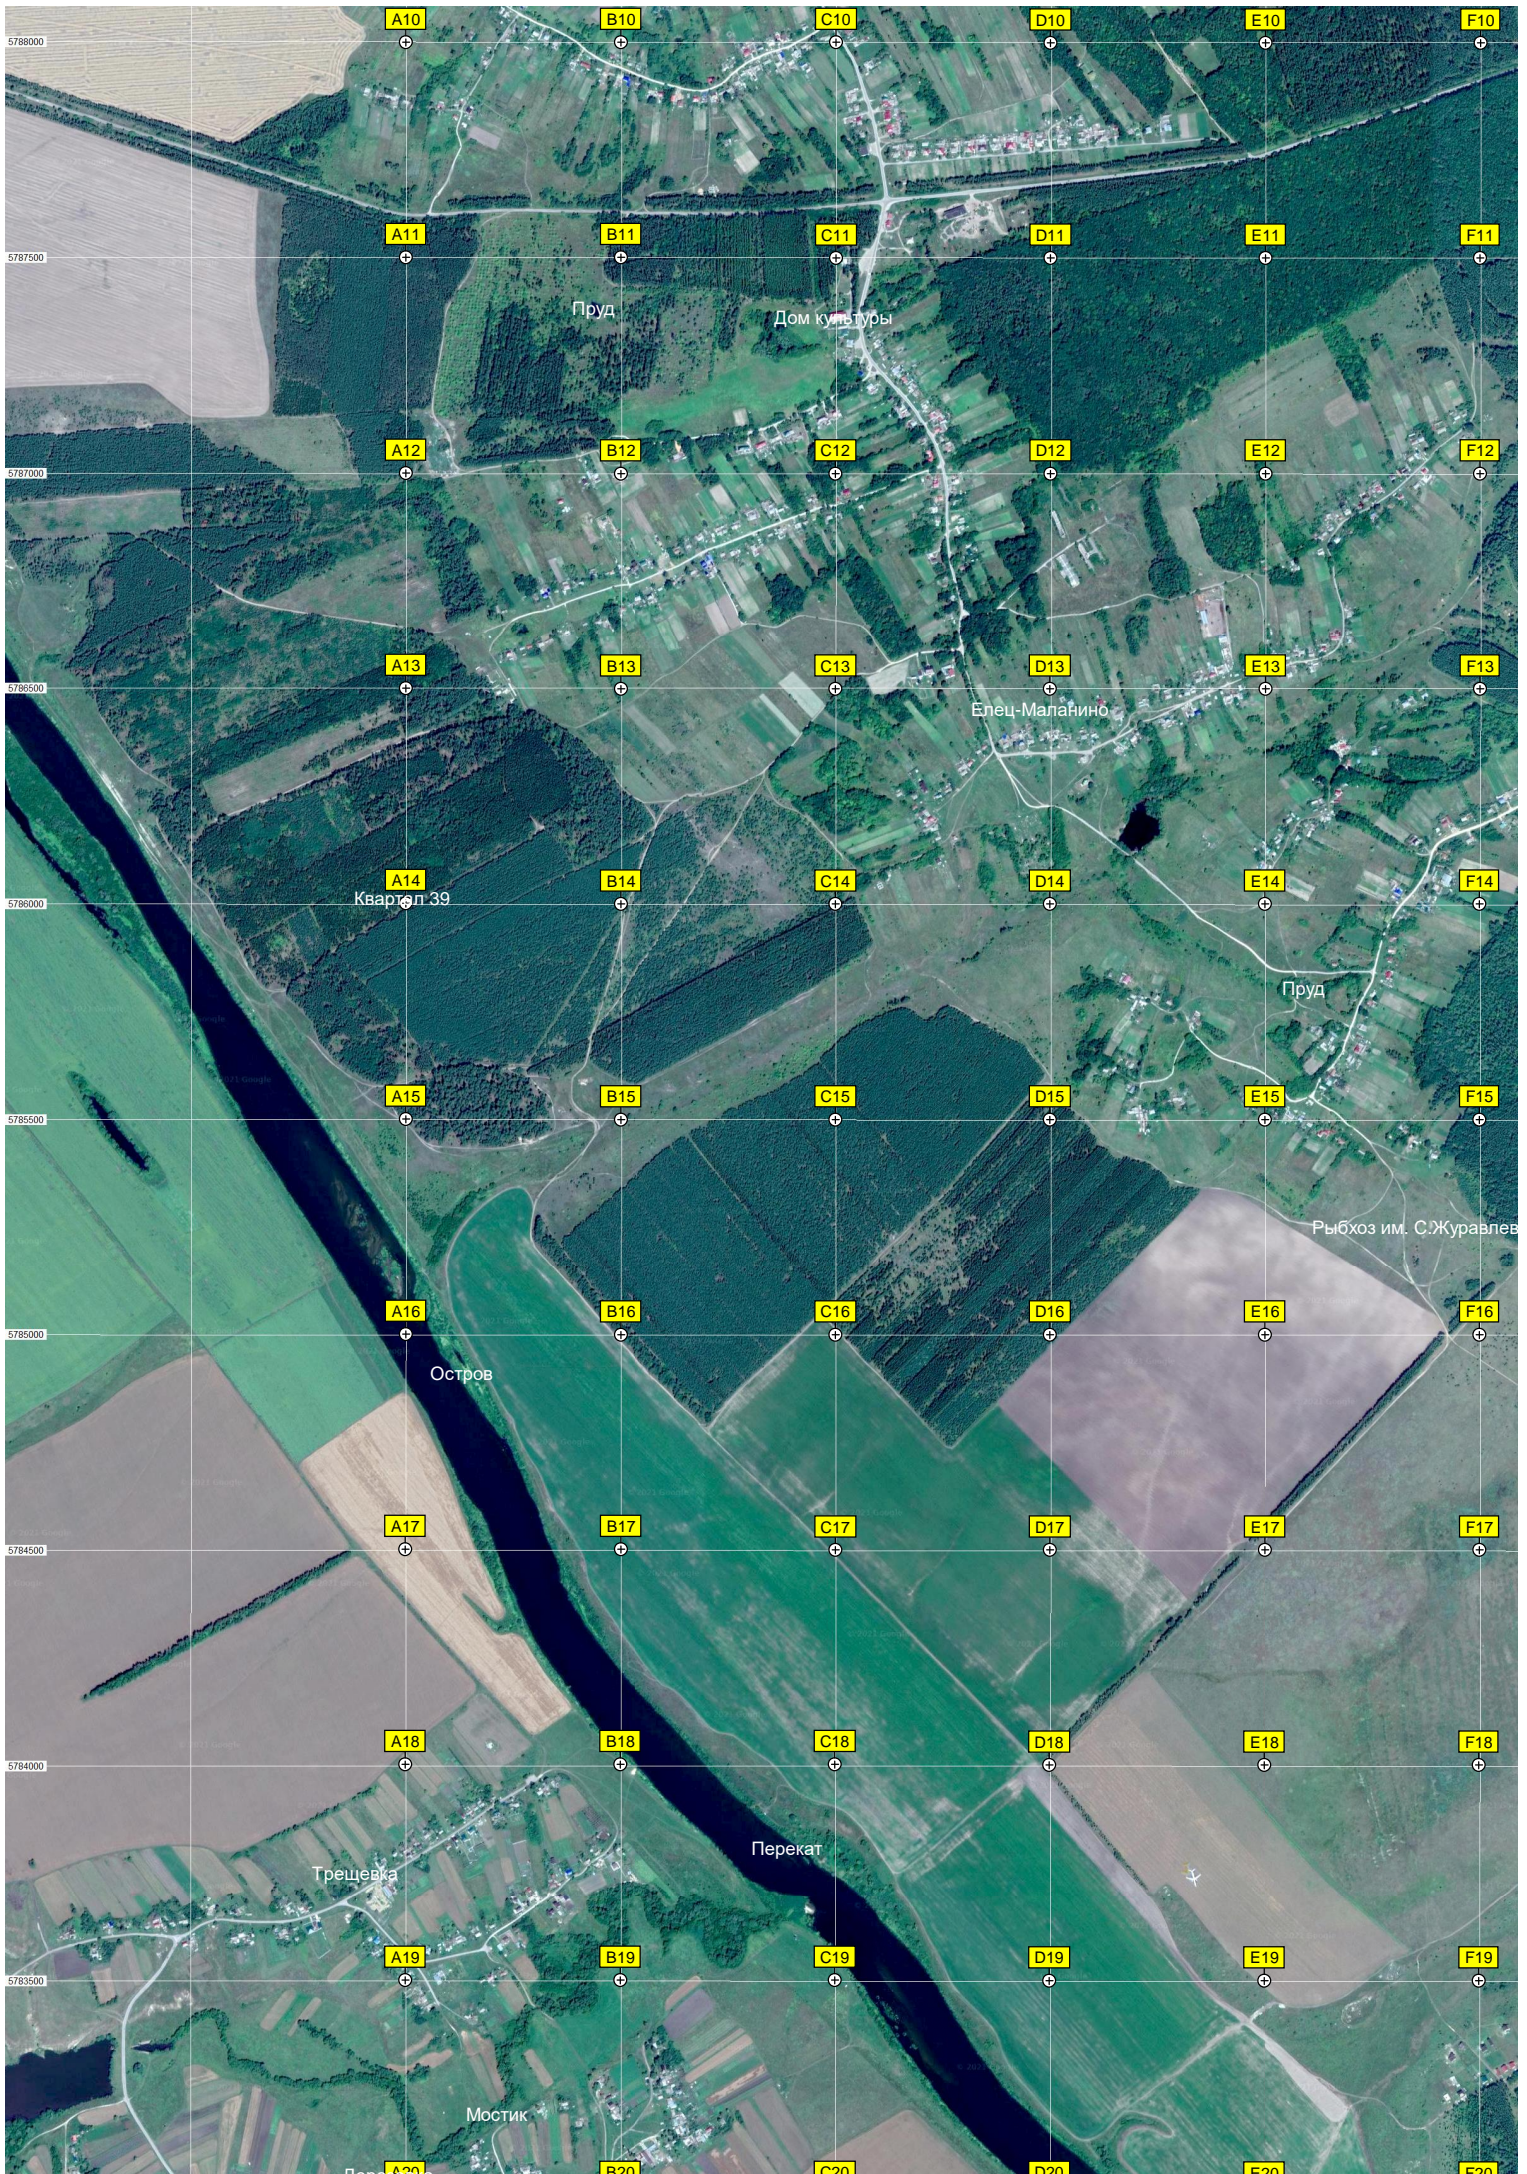

«Роснефть» № 114

444-й километр автодороги М-
Старо-Дубовский

Водопроводная труба

Урочище Изрог

ост. «Поворот на Старое»

508000 508500 509000 509500 510000 510500 511000

N10

O10