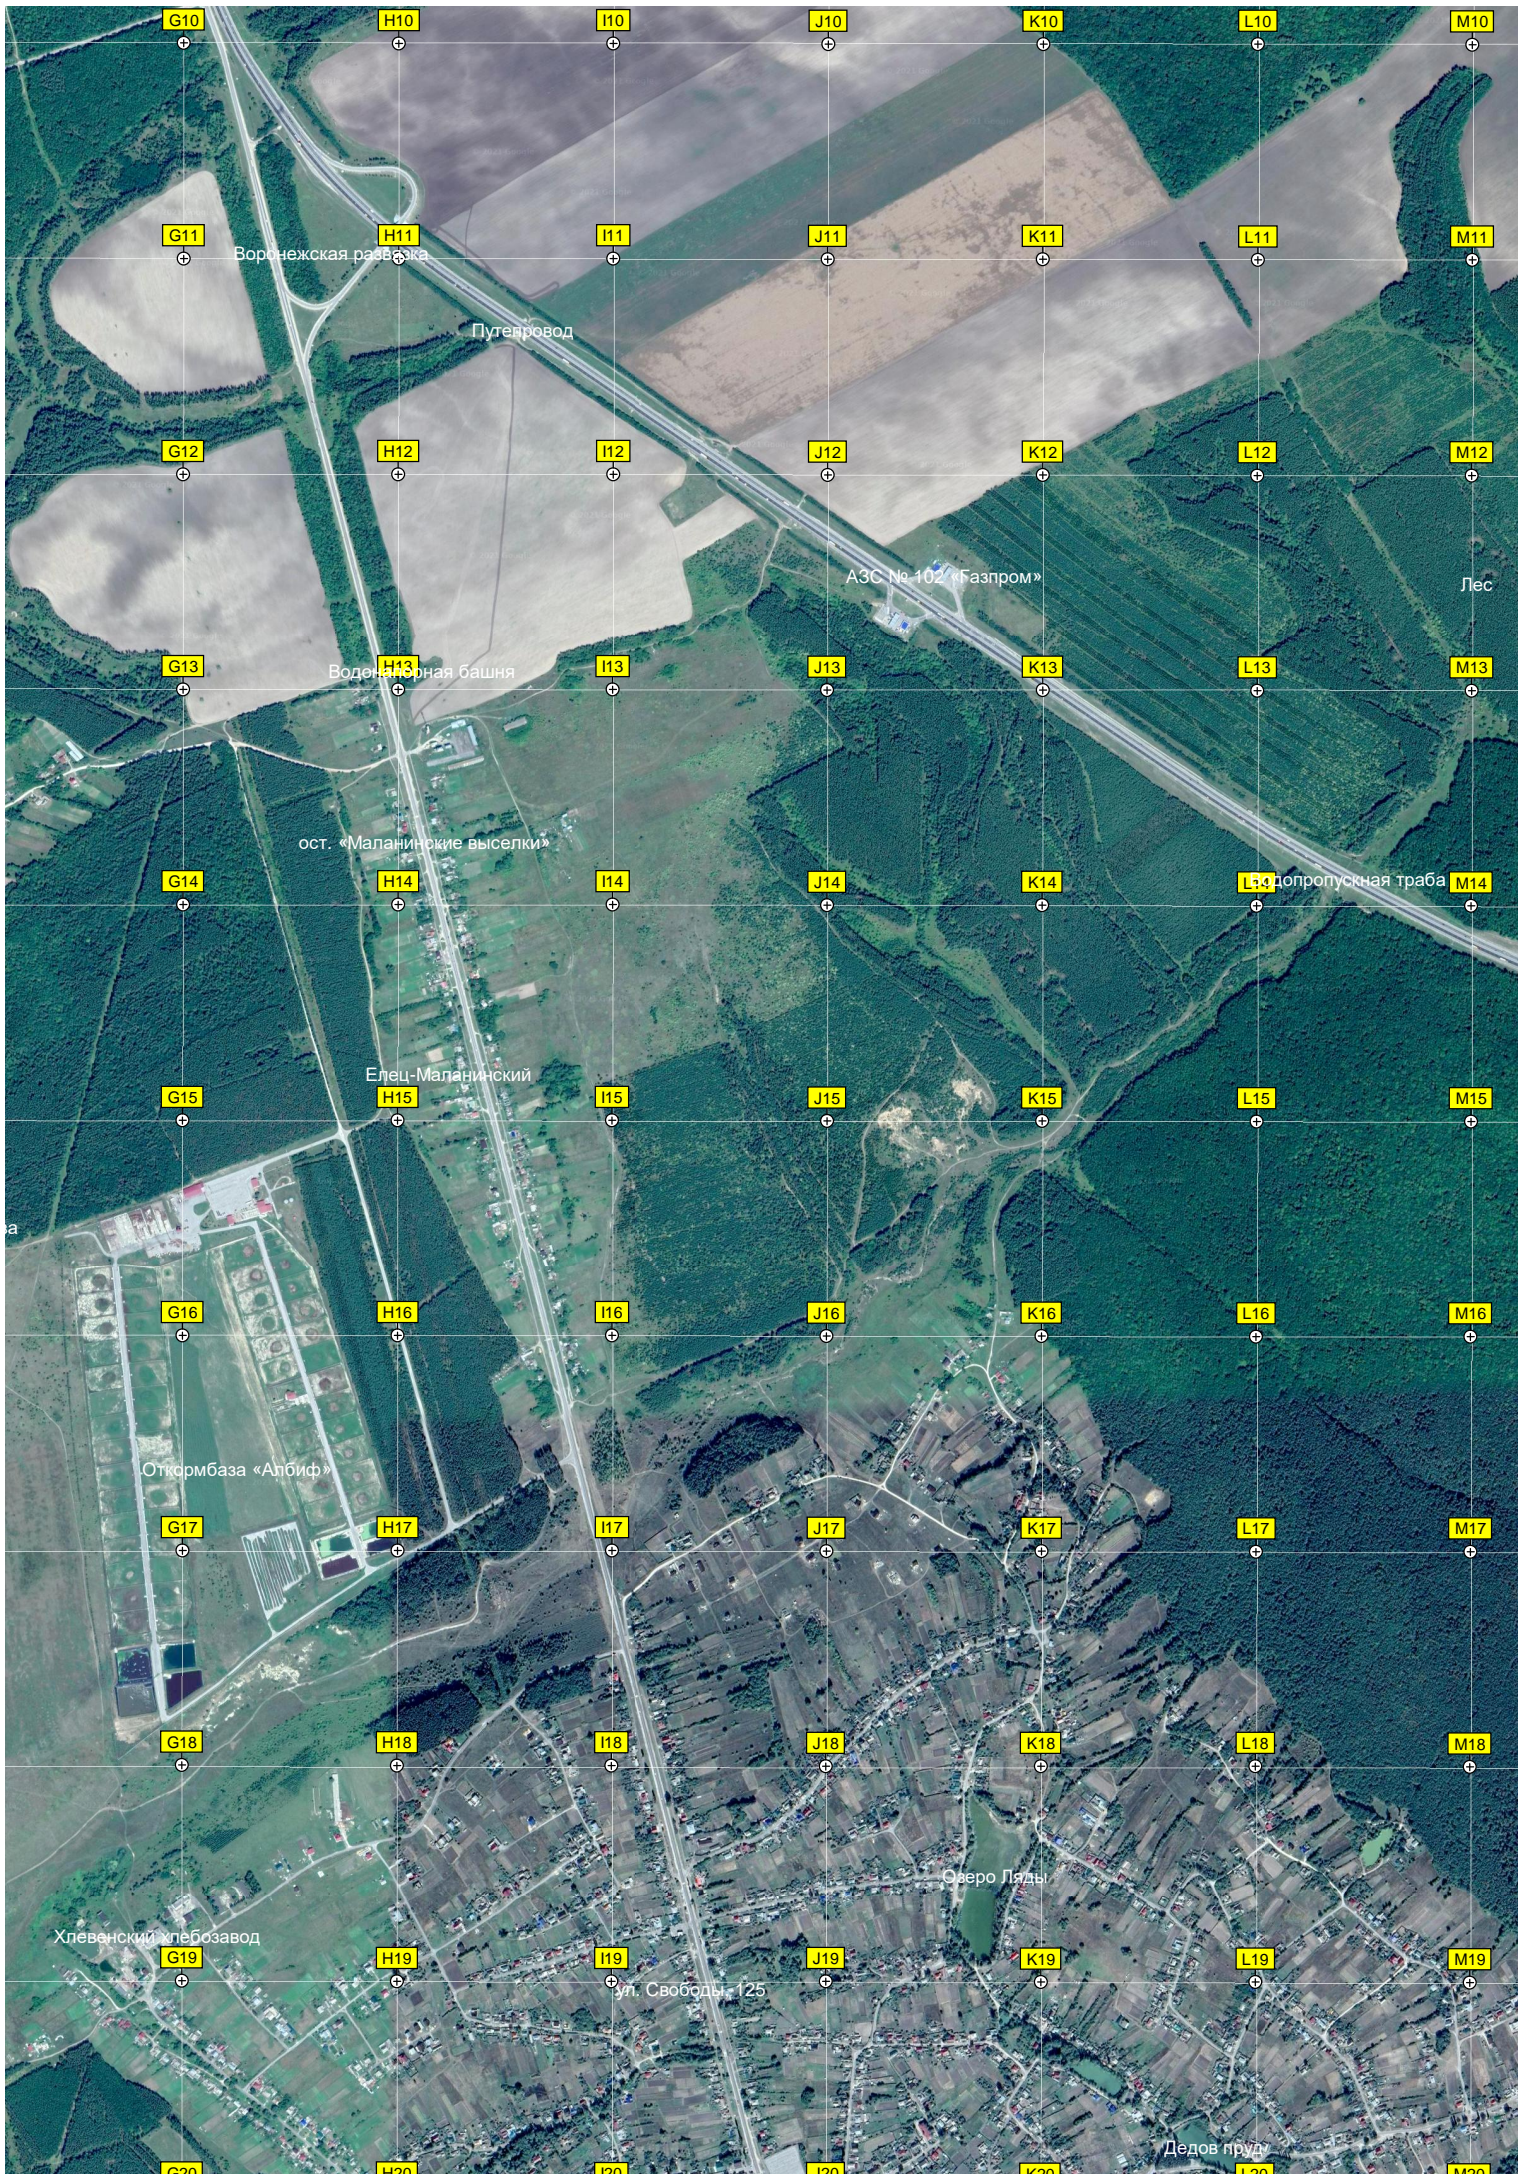

«Роснефть» № 114

444-й километр автодороги М-
Старо-Дубовский

Водопроводная труба

Урочище Изрог

ост. «Поворот на Старое»

508000 508500 509000 509500 510000 510500 511000

N10

O10