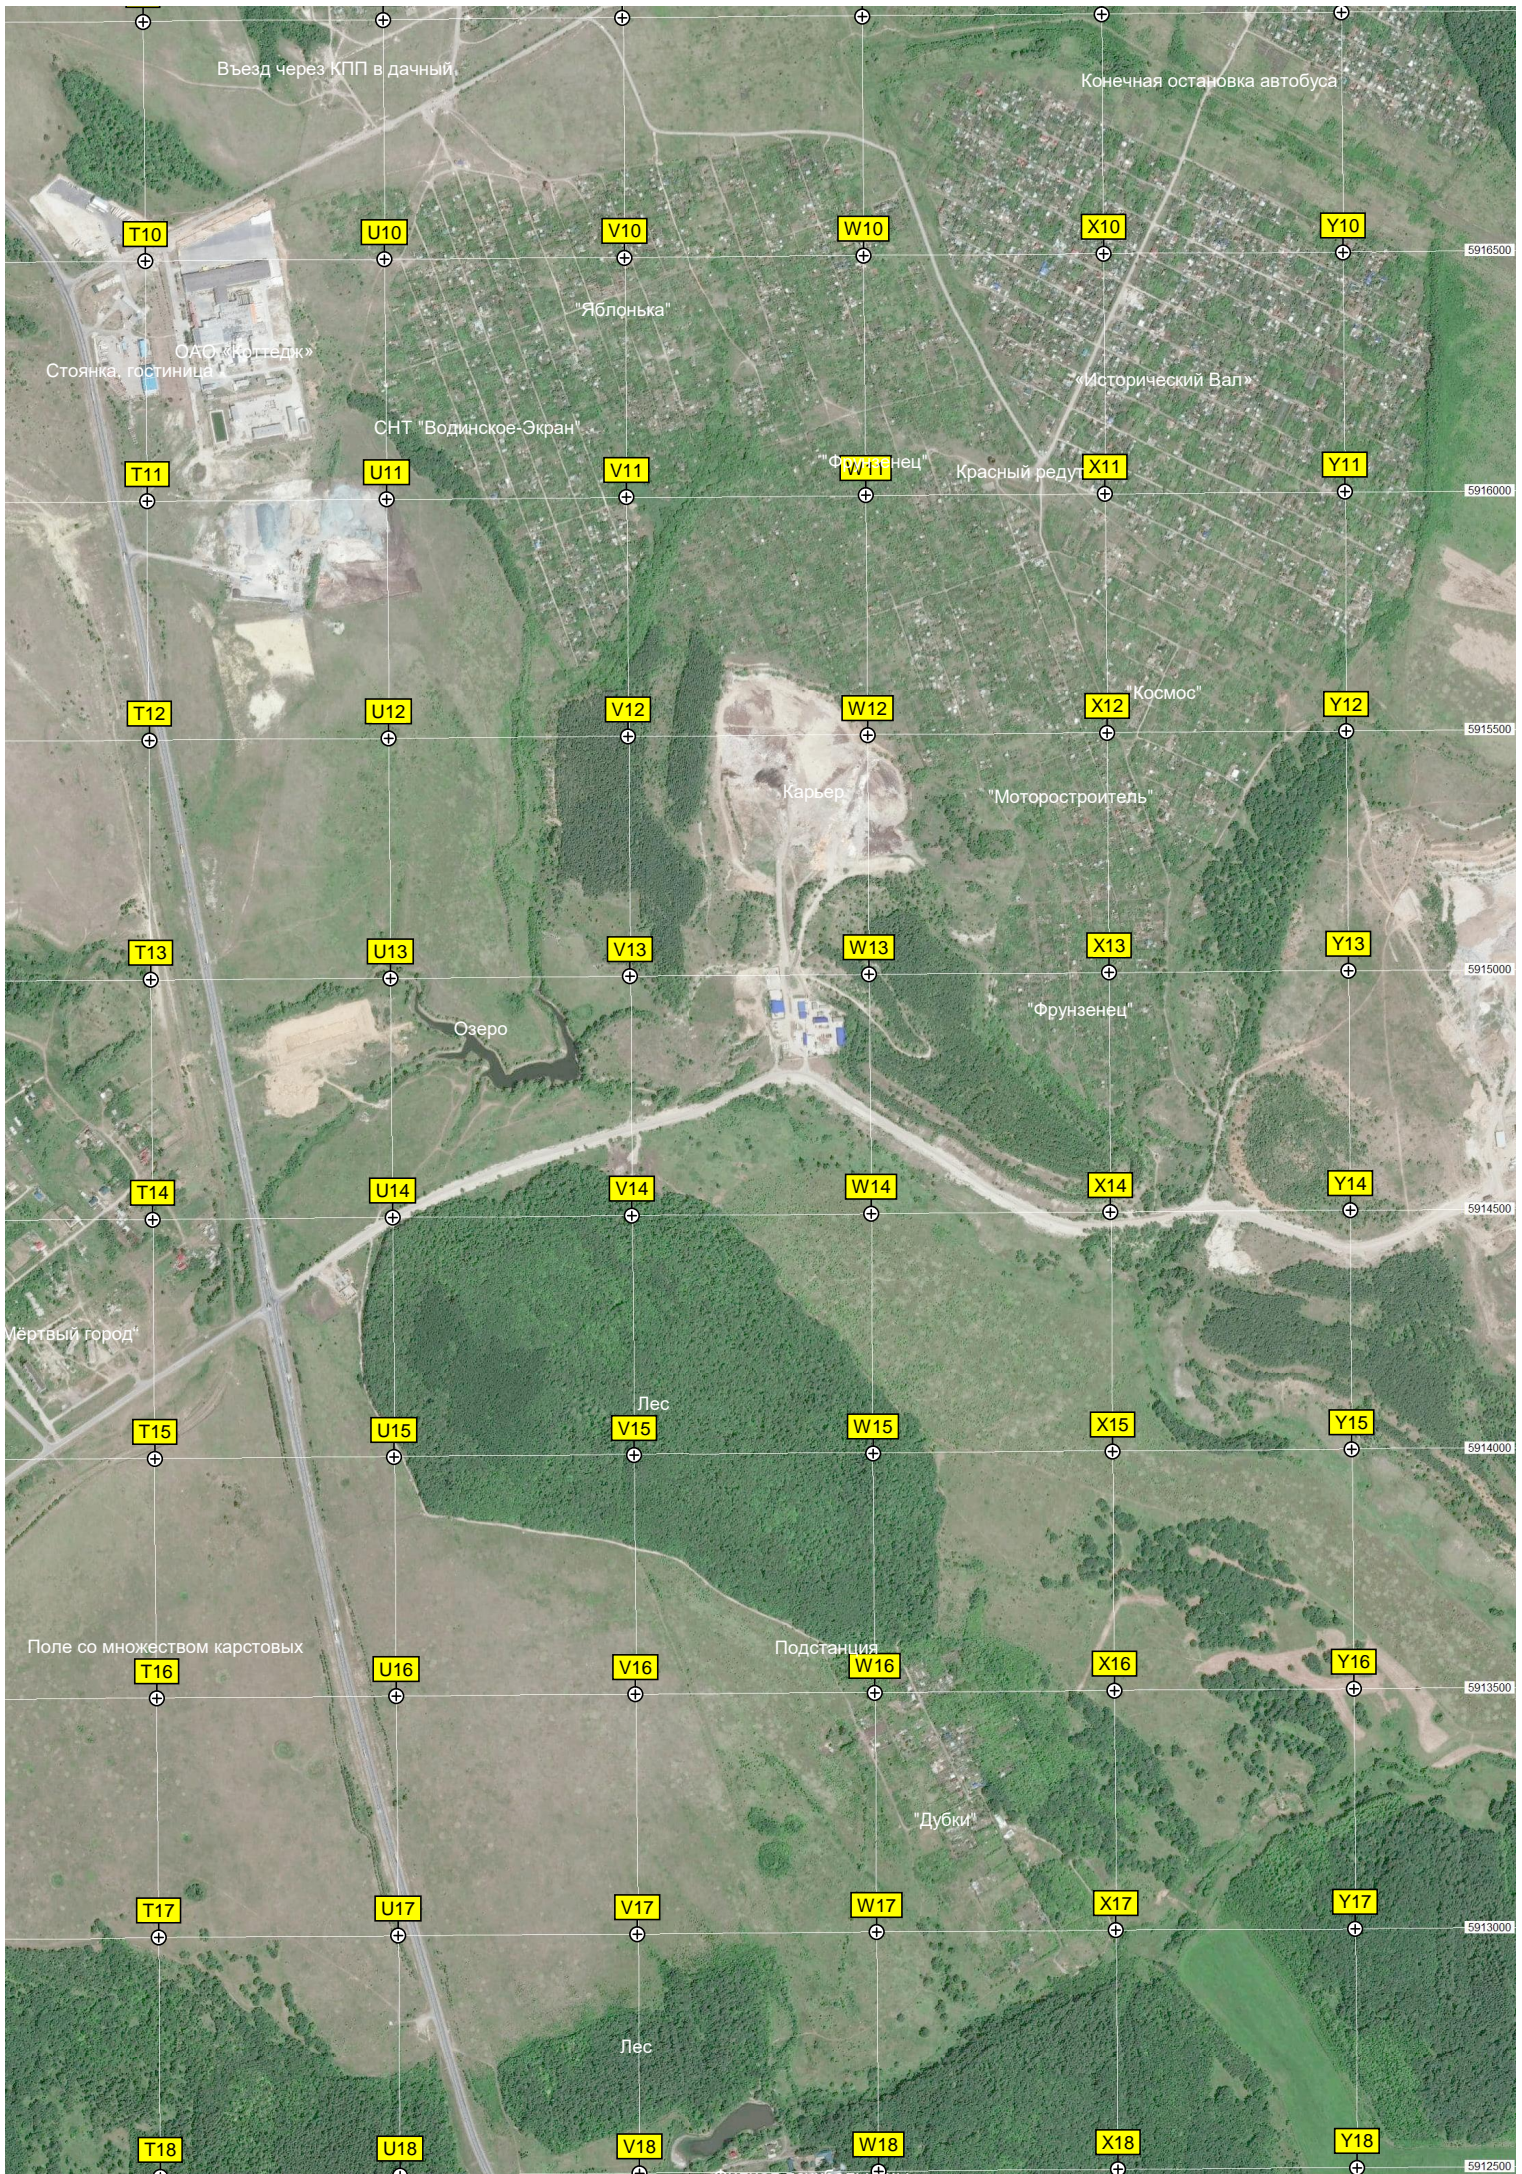

Карьер

МОСК "Вымпел"

Лес

Пруд

Водино

Пруд

Лес

Карьер по добыче серы

Полигон ТБО

сервис hebuga motors

Ангар

Резервуар

карьер

Очистные сооружения посёлка

Ресал

G19