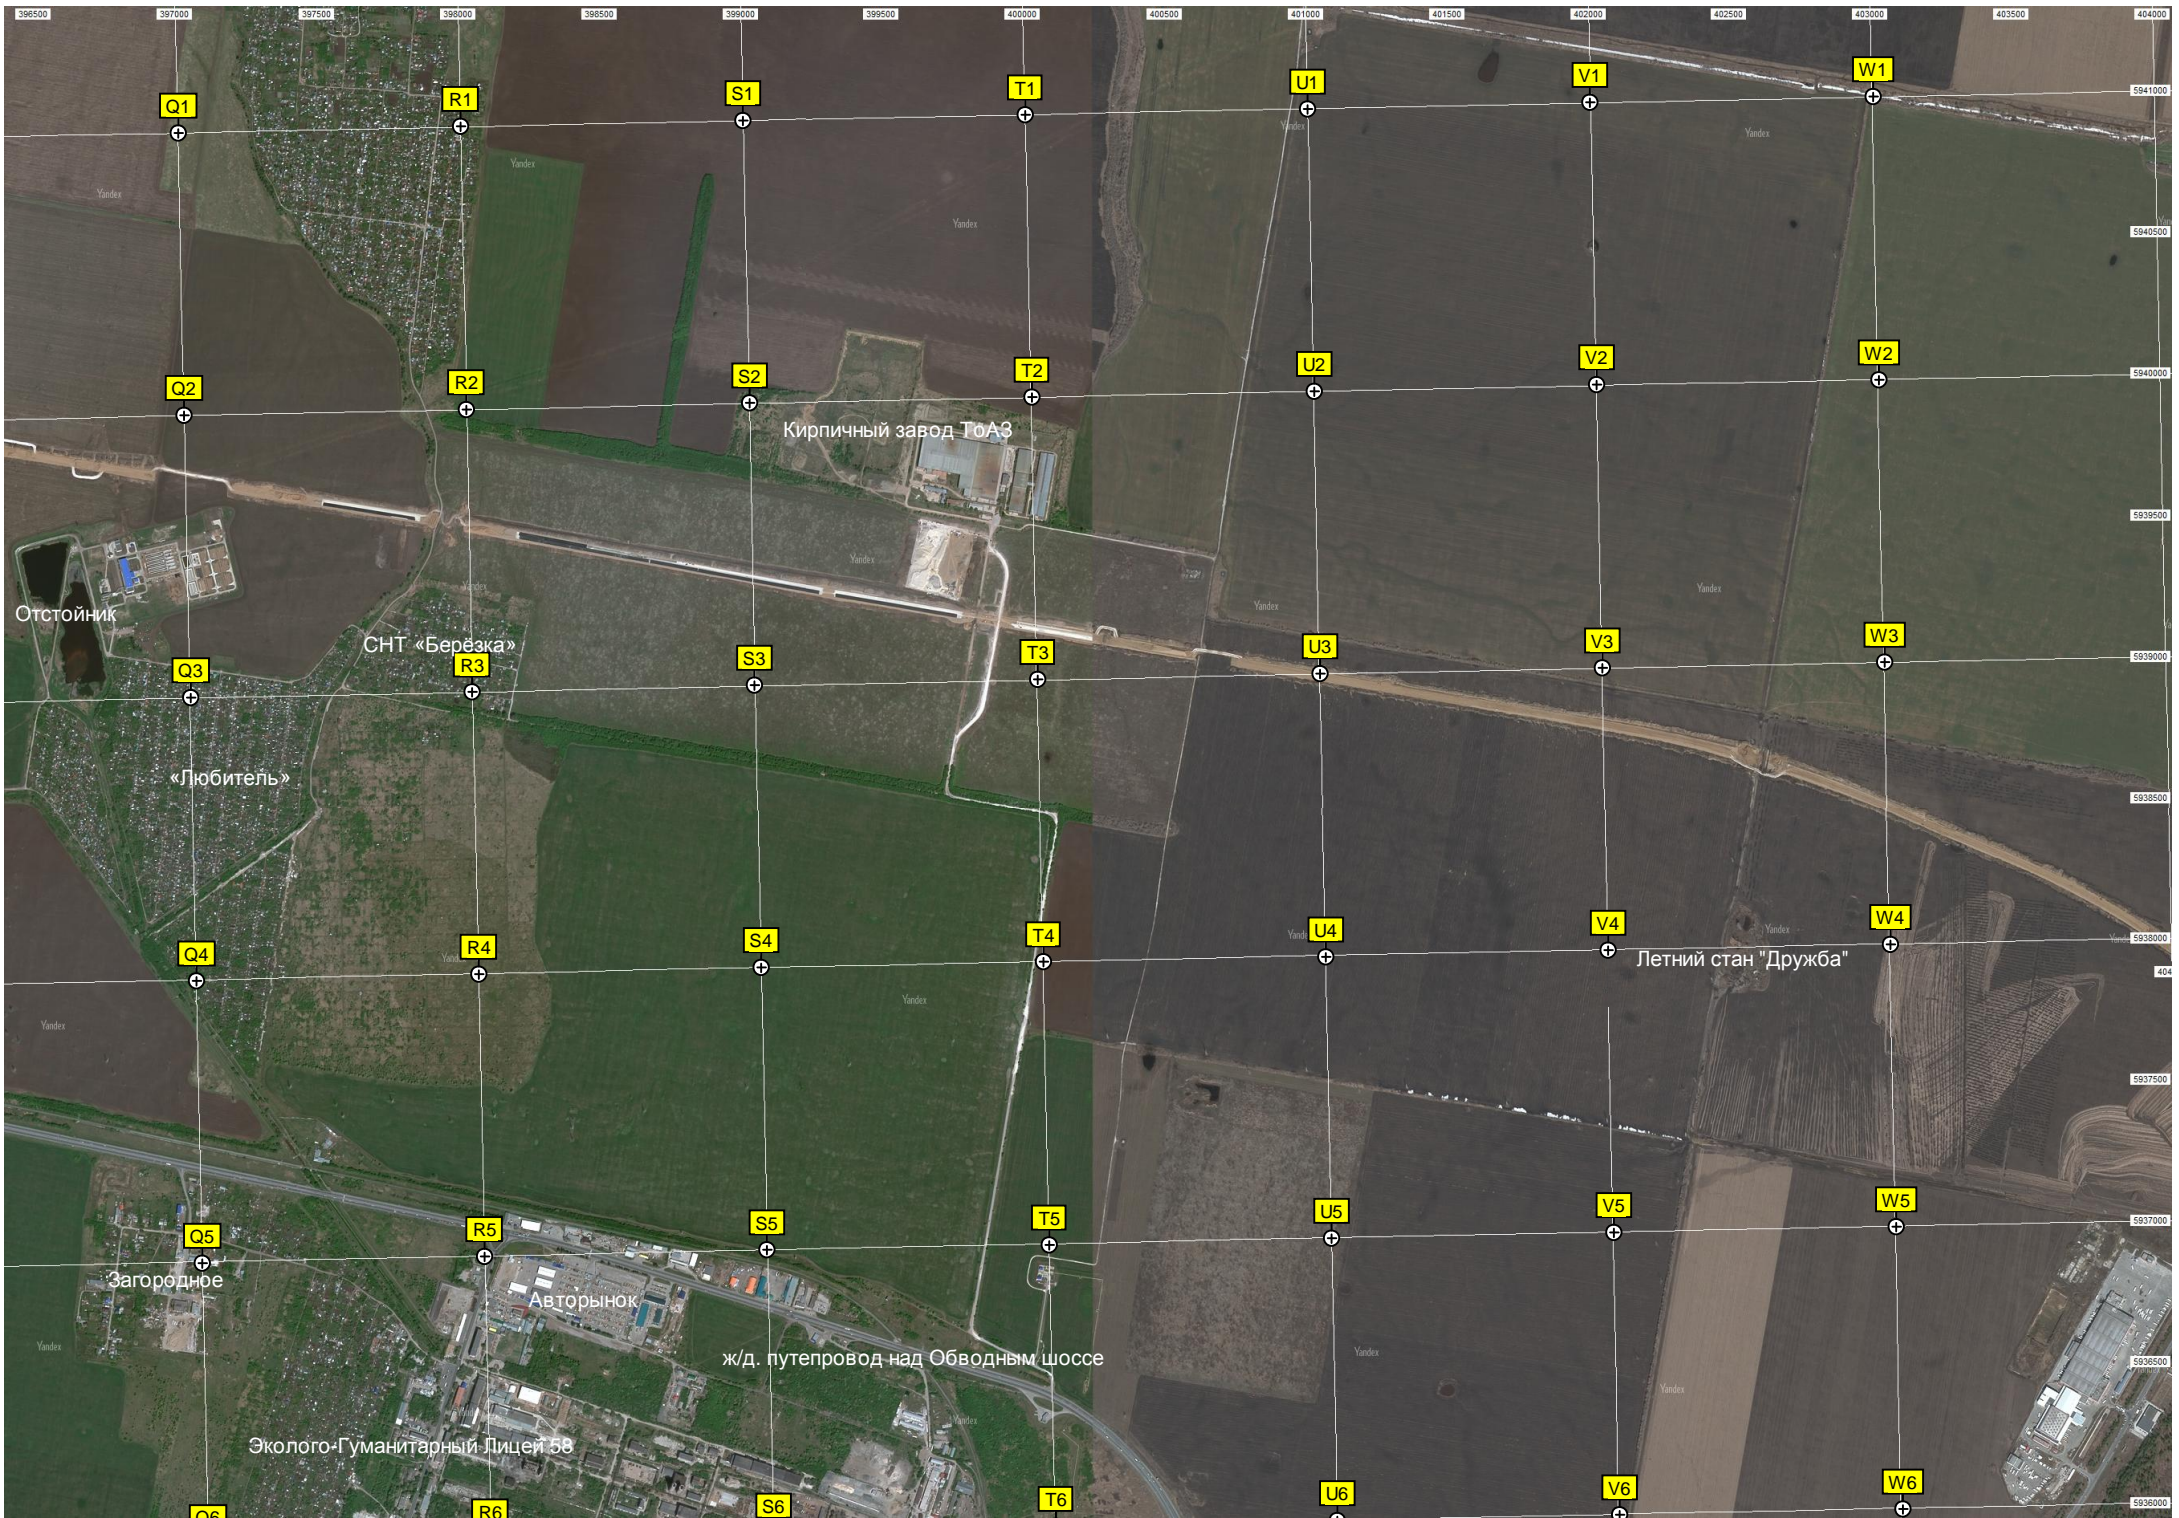

Q1

R1

S1

T1

U1

V1

W1

Q2

R2

S2

T2

U2

V2

W2

Q3

R3

S3

T3

U3

V3

W3

Q4

R4

S4

T4

U4

V4

W4

Q5

R5

S5

T5

U5

V5

W5

Q6

R6

S6

T6

U6

V6

W6

Кирпичный завод ТООЗ

СНТ «Березка»

«Любитель»

Летний стан «Дружба»

Загородное

Авторынок

Эколого-Гуманитарный Лицей 58

ж/д. путепровод над Обводным шоссе