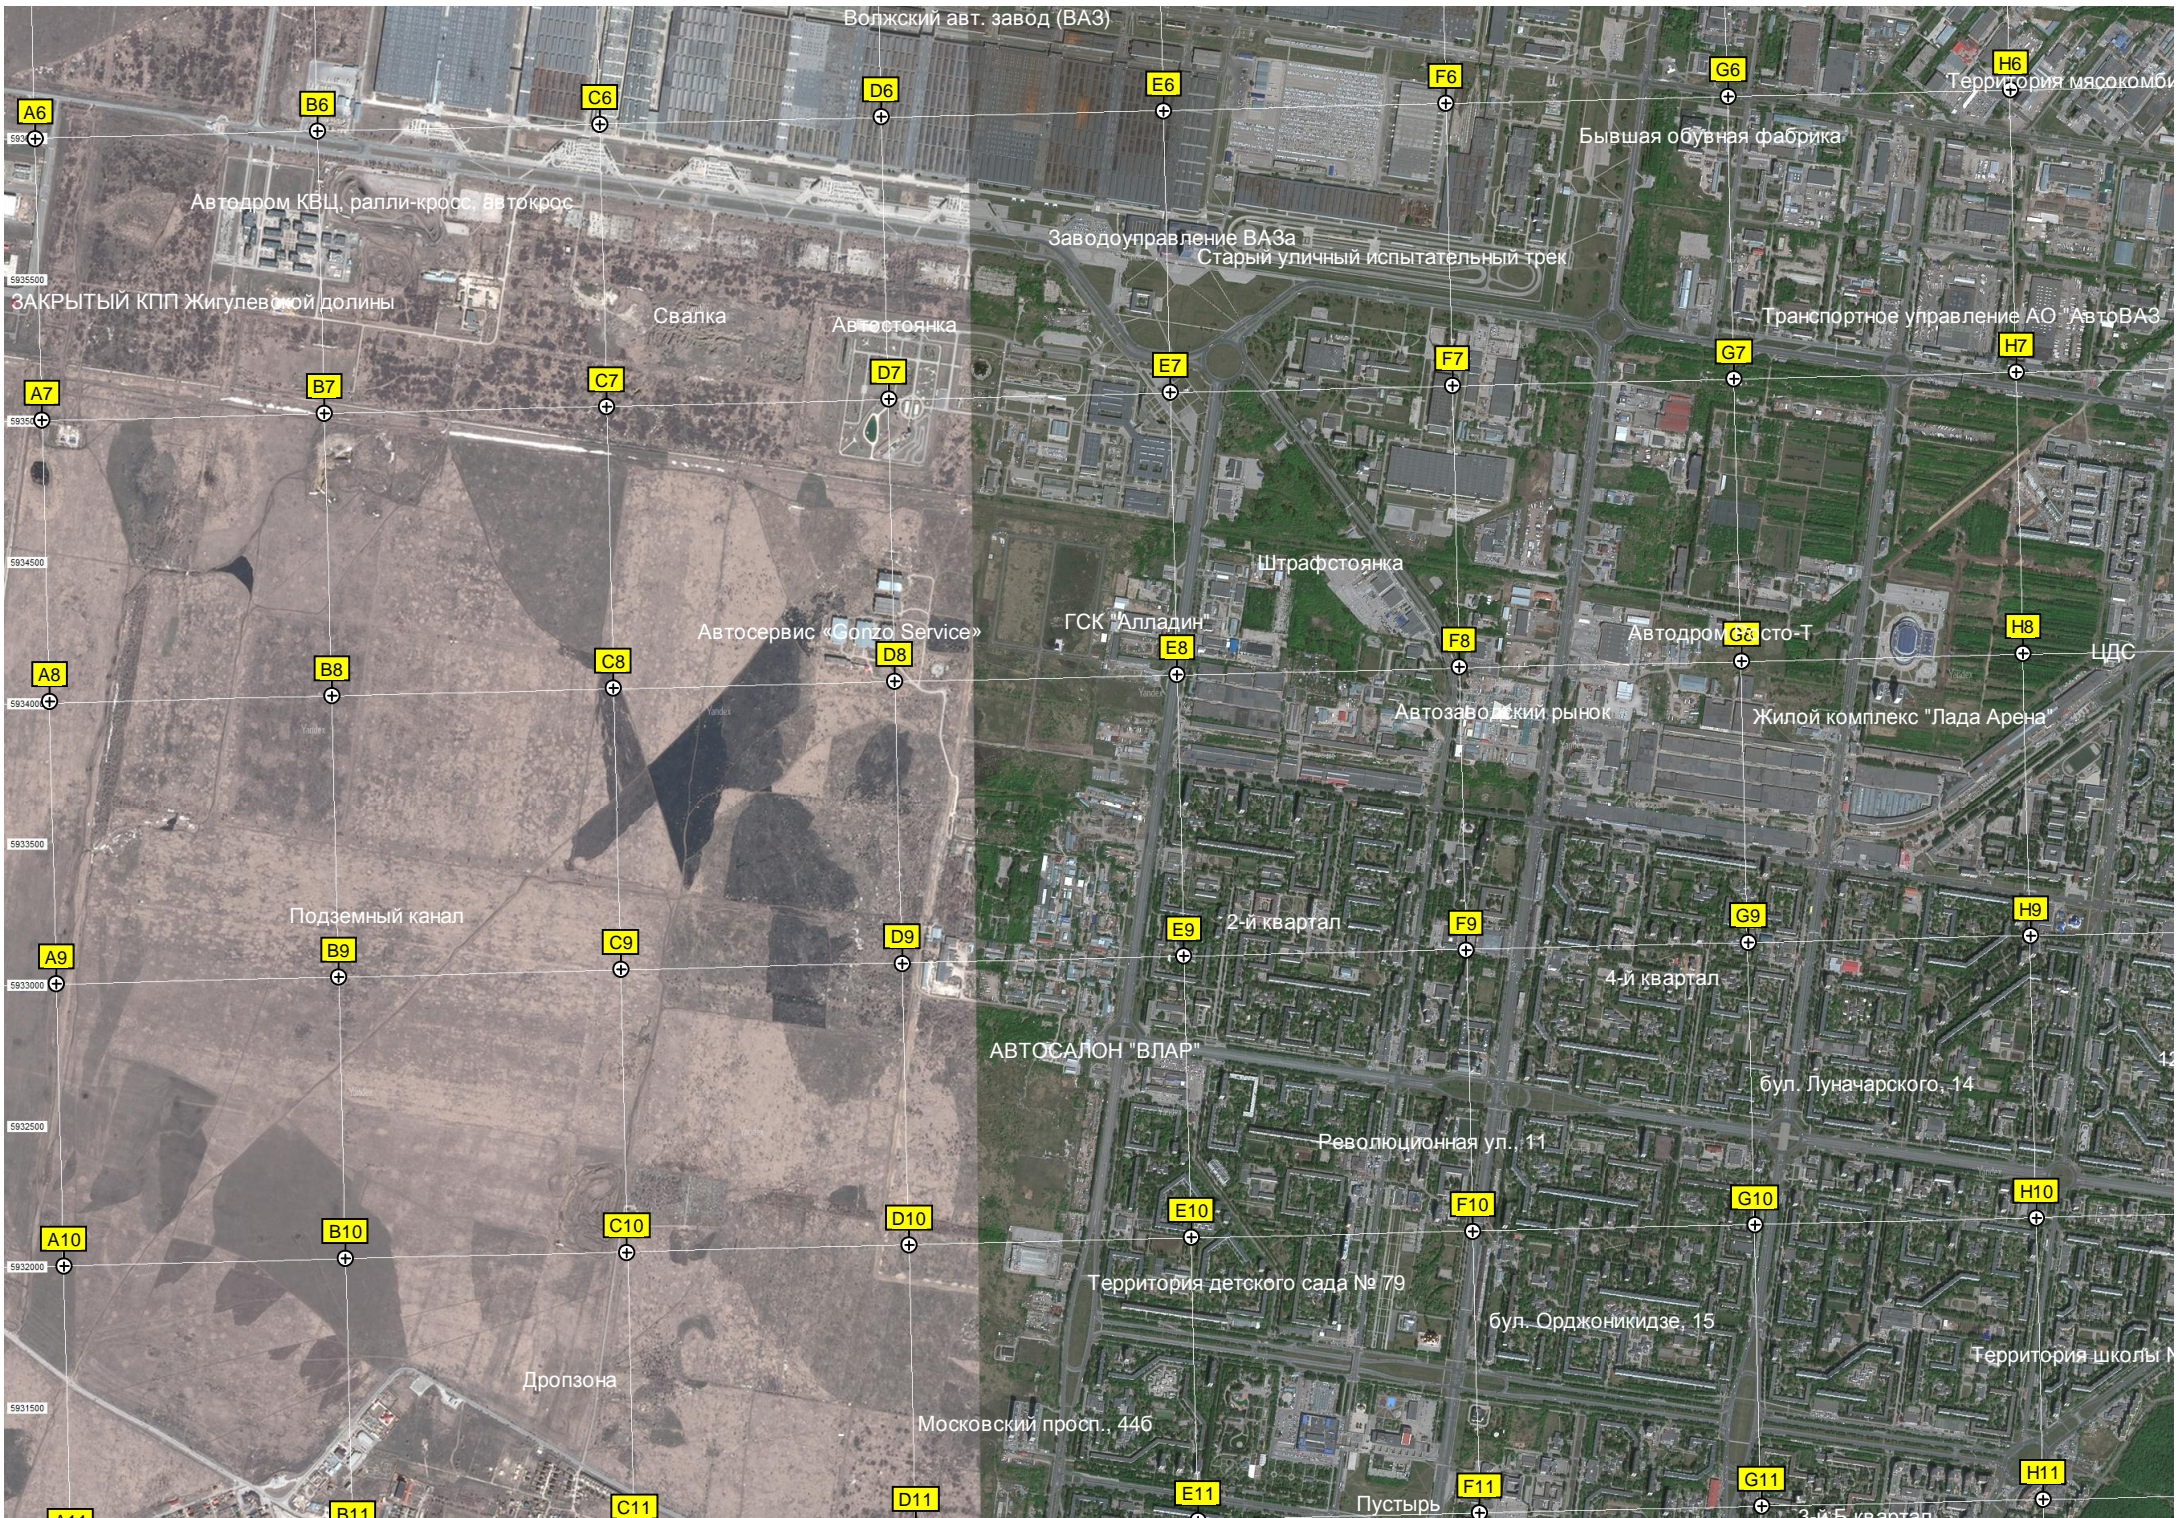

СНТ «Березка»

«Любитель»

Летний стан «Дружба»

Загородное

Авторынок

Эколого-Гуманитарный Лицей 58

ж/д. путепровод над Обводным шоссе

Волжский авт. завод (ВАЗ)