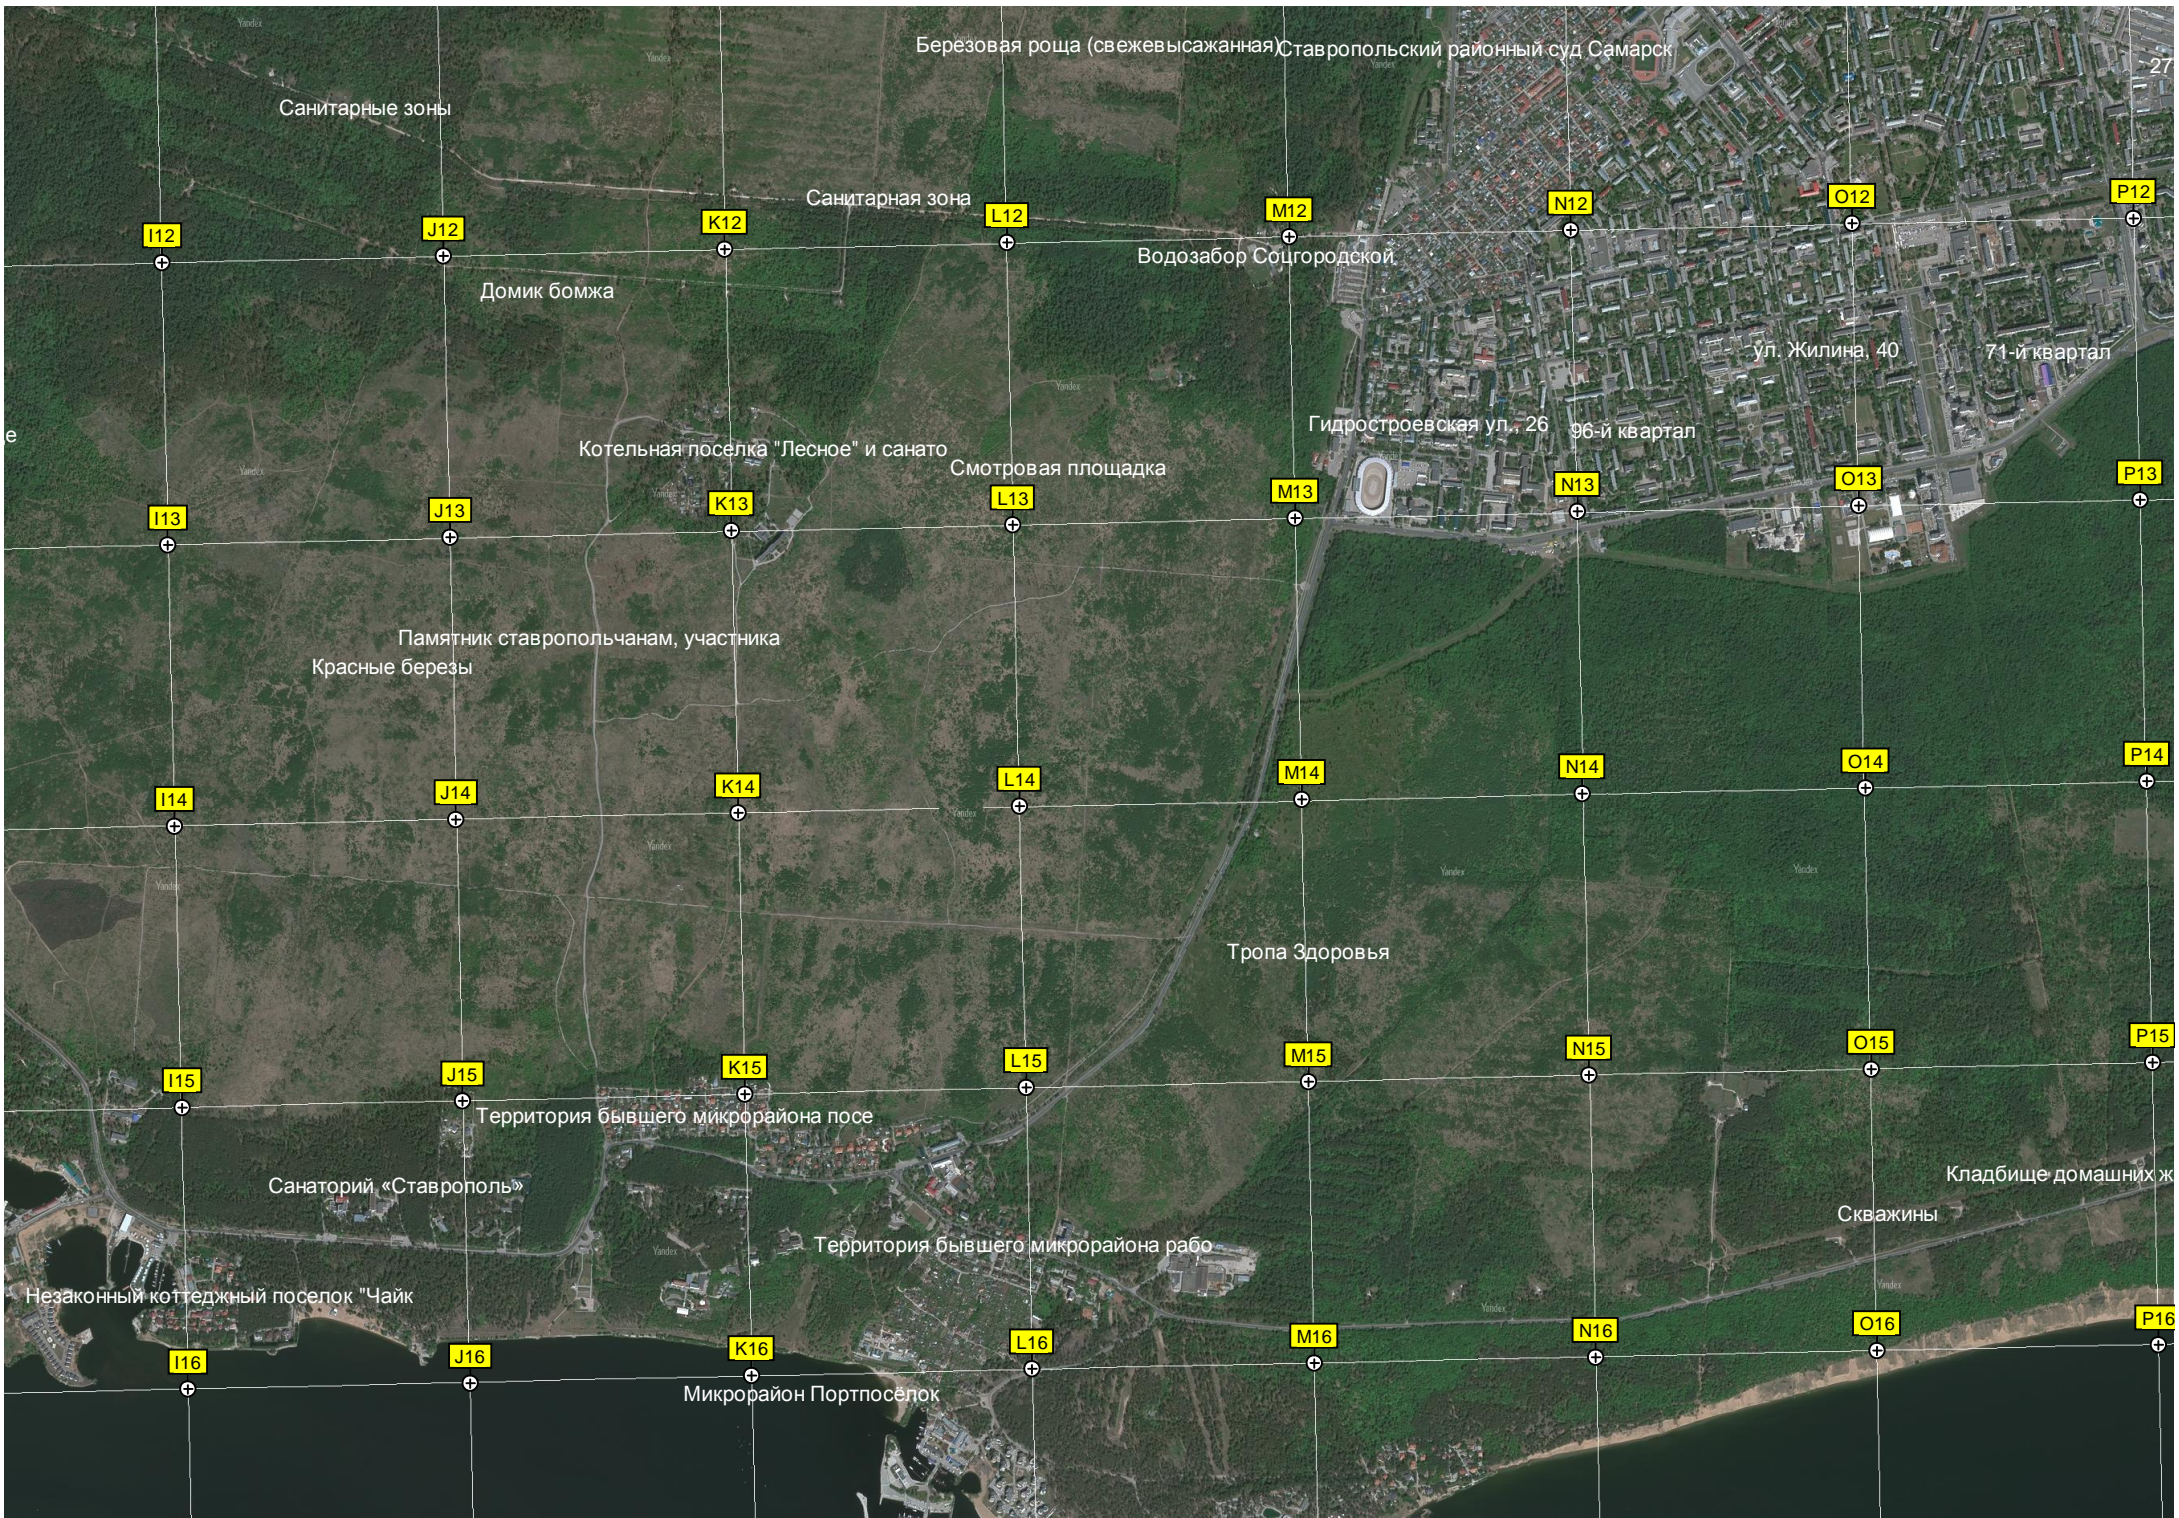

B16

C16

D16

E16

F16

G16

H16

Березовая роща (свежевысаженная) Ставропольский районный суд Самарск

Санитарные зоны

Санитарная зона

Водозабор Соцгородской

Домик бомжа

ул. Жилина, 40

71-й квартал

Котельная поселка "Лесное" и санато
Смотровая площадка

Гидростроевская ул. 26 96-й квартал