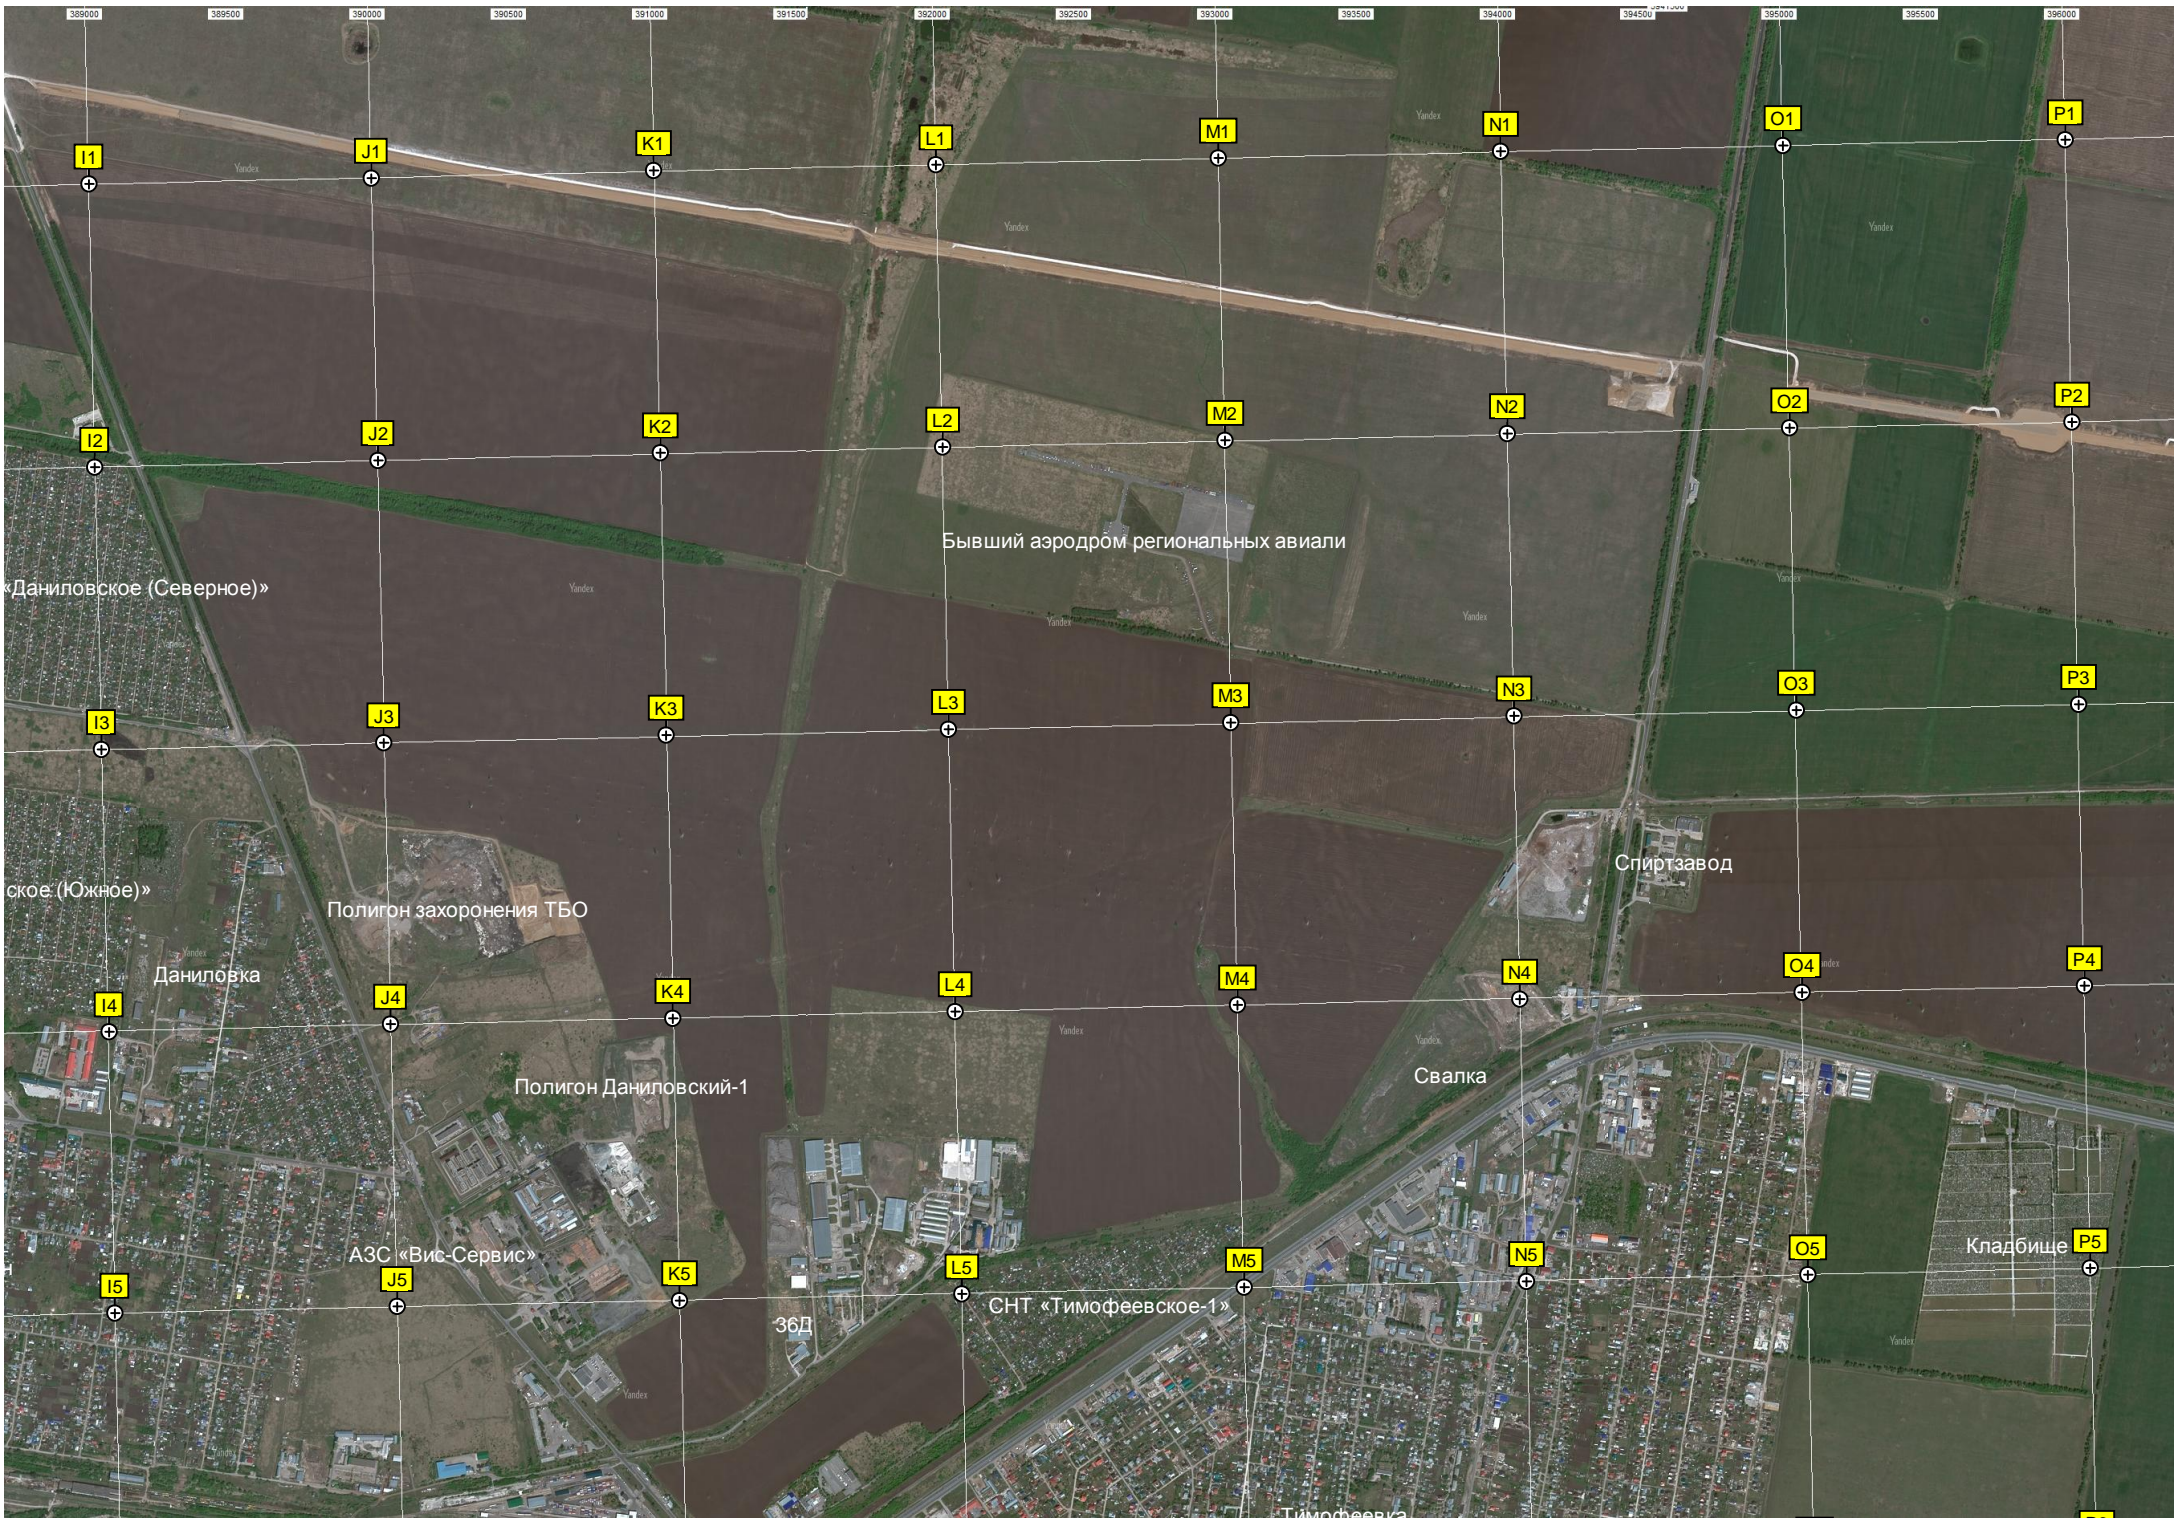

Стадион

Бывший аэродром региональных авиалинй

Спиртзавод

Свалка

СНТ «Тимофеевское-1»

Кладбище

Полигон захоронения ТБО

Полигон Даниловский-1

АЗС «Вис-Сервис»

Даниловка

«Даниловское (Северное)»

ское (Южное)»

36Д

I1

J1

K1