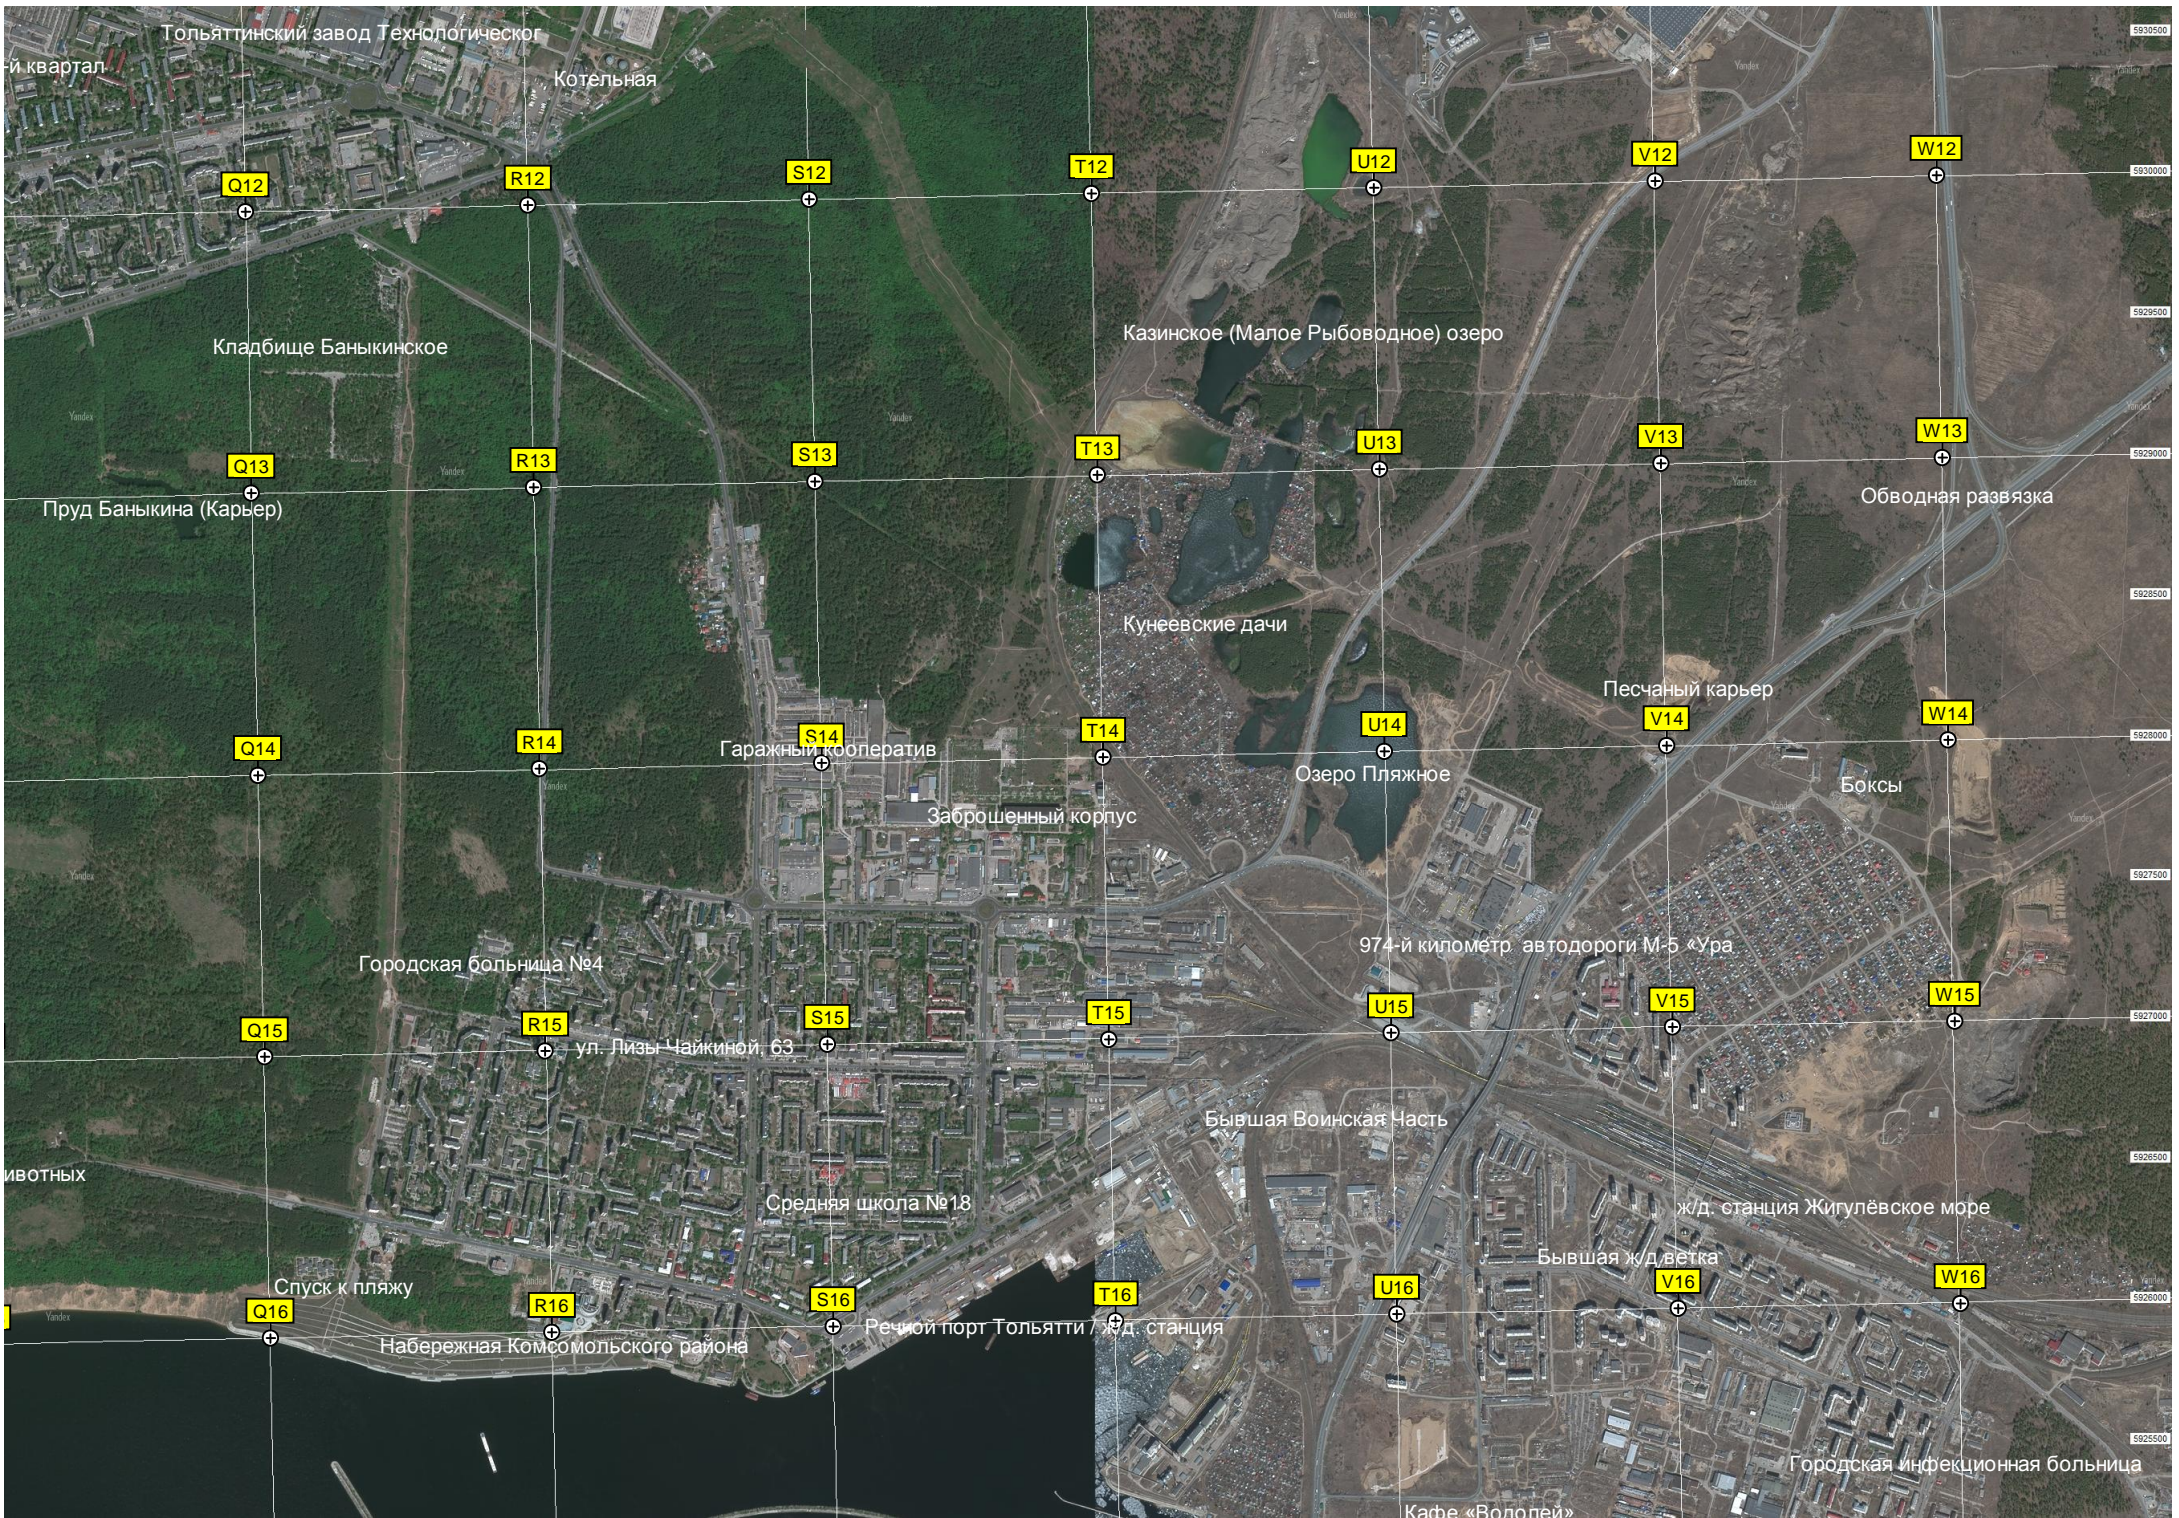

Санитарные зоны

Санитарная зона

Водозабор Соцгородской

Домик бомжа

ул. Жилина, 40

71-й квартал

Котельная поселка "Лесное" и санато
Смотровая площадка

Гидростроевская ул. 26 96-й квартал

Микрорайон Портпосёлок

Бывший город Ставрополь.

Оздоровительно-образовательный лаге Турбаза «Волна»