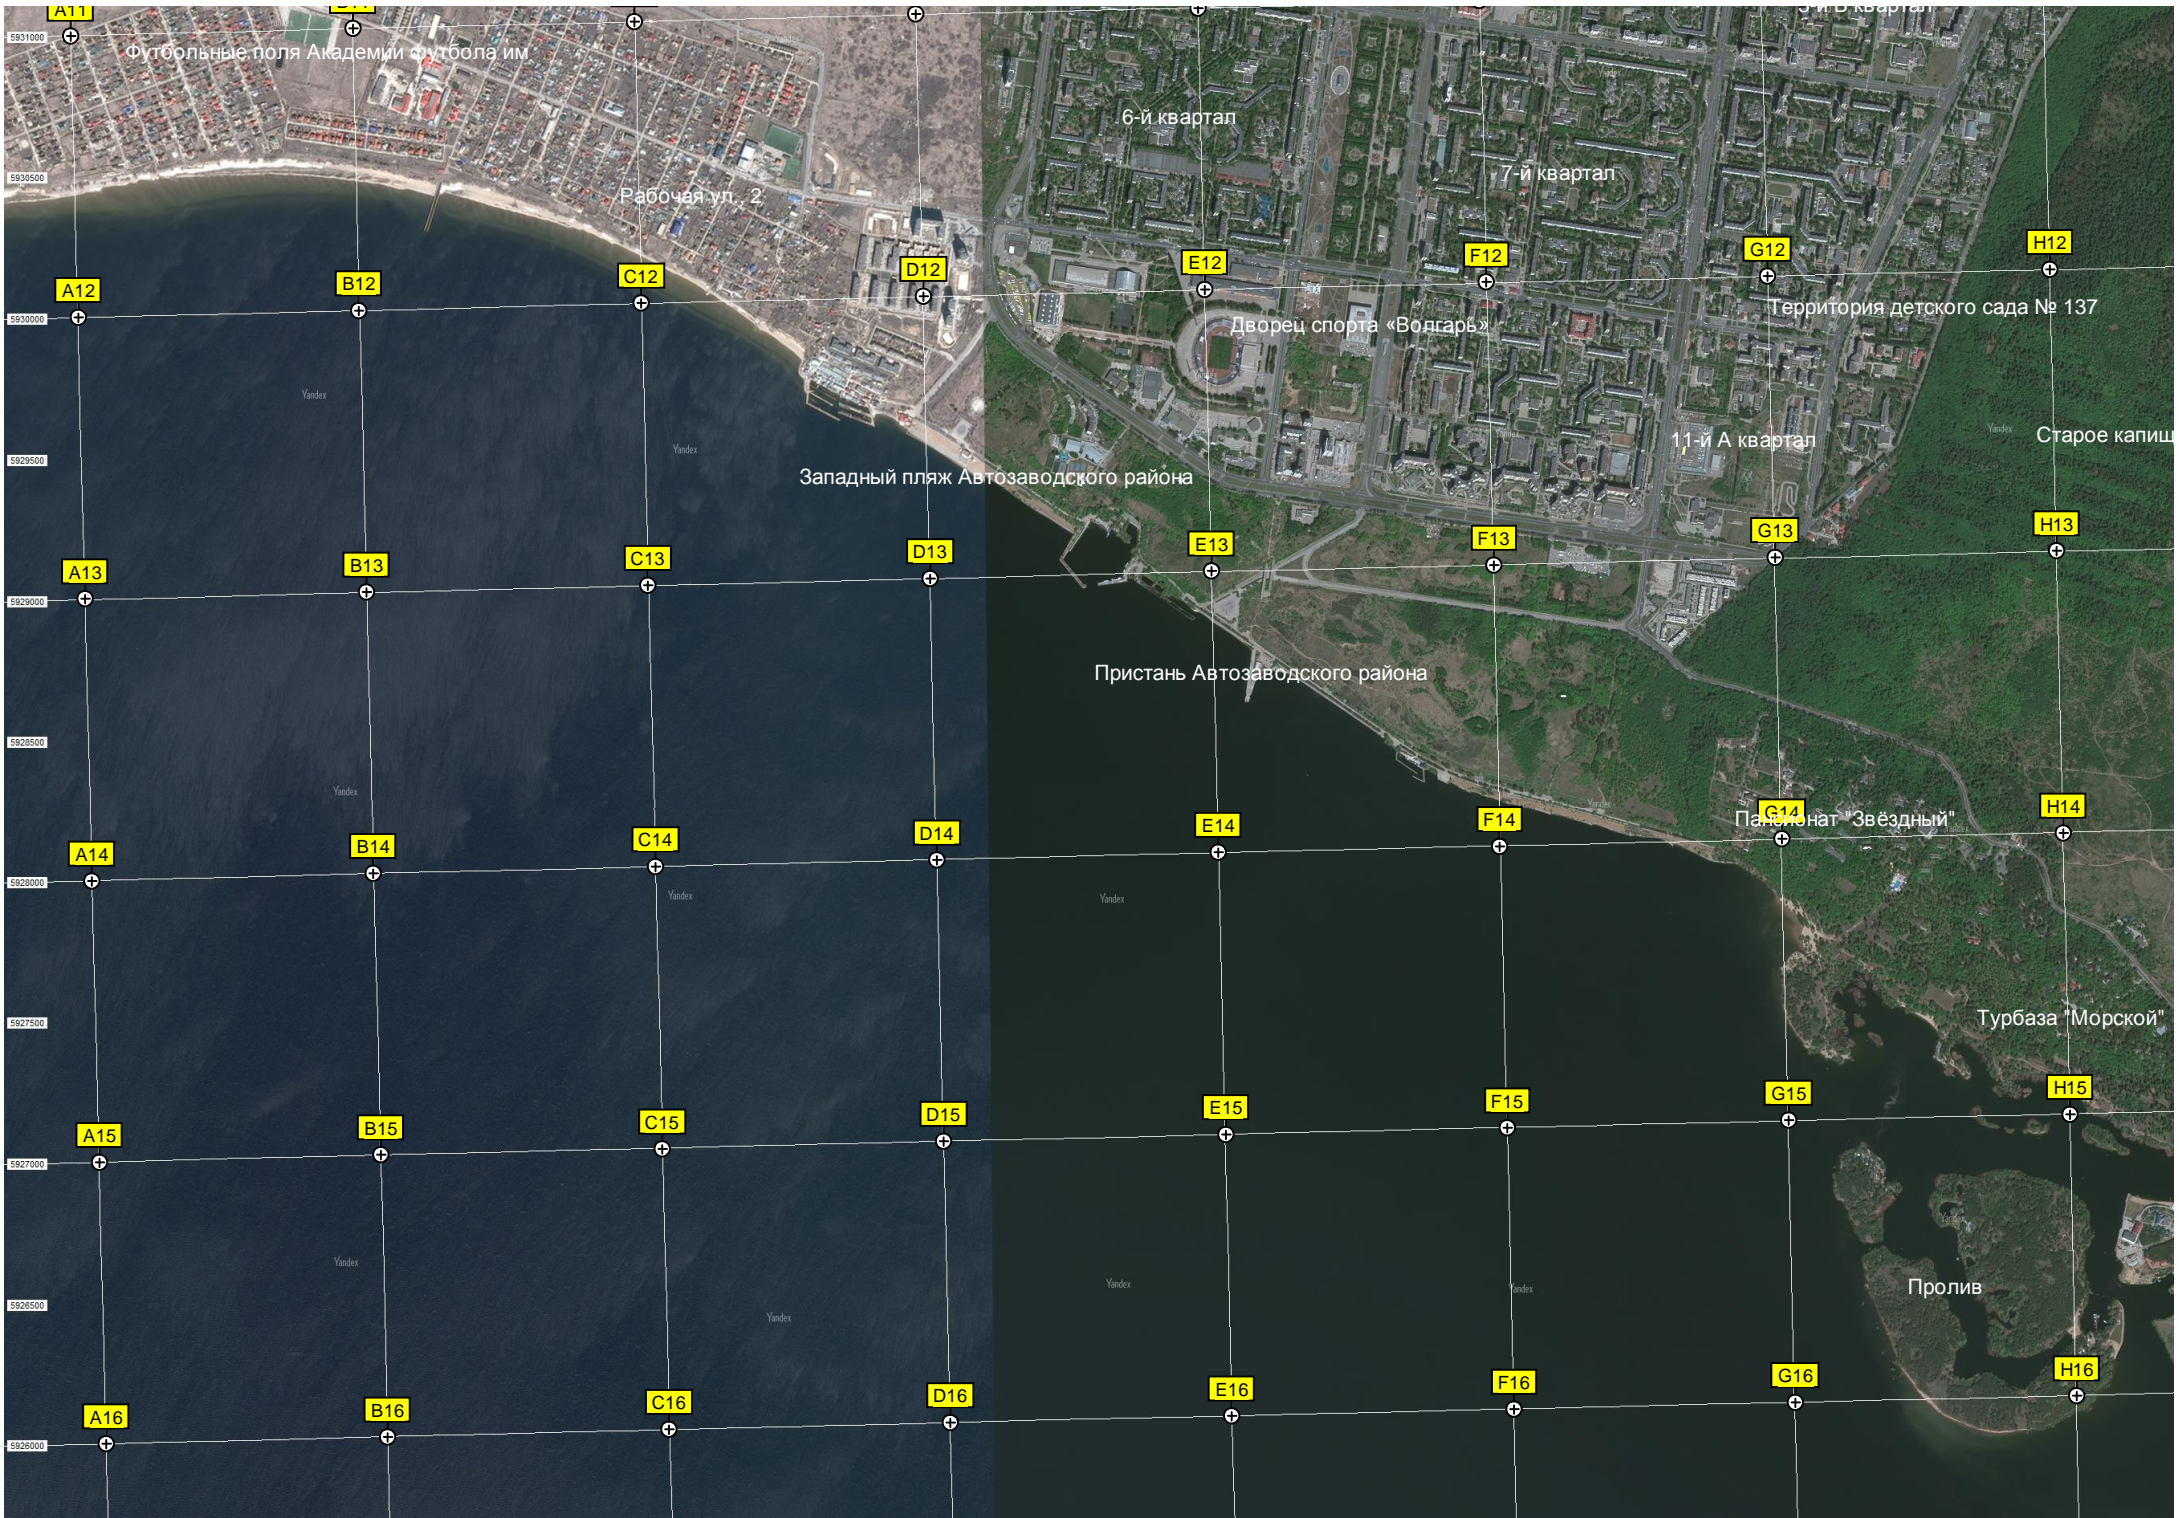

A11

B11

C11

D11

E11

F11

G11

H11

Футбольные поля Академии футбола им...

6-й квартал

7-й квартал

Рабочая ул. 2

A12

B12

C12

D12

E12

F12

G12

H12

Дворец спорта «Волгарь»

Территория детского сада № 137

11-й А квартал

Старое капище

Западный пляж Автозаводского района

A13

B13

C13

D13

E13

F13

G13

H13

Пристань Автозаводского района

Пансионат «Звездный»

Турбаза «Морской»

A14

B14

C14

D14

E14

F14

G14

H14

Пролив

A15

B15

C15

D15

E15

F15

G15

H15

A16

B16

C16

D16

E16

F16

G16

H16