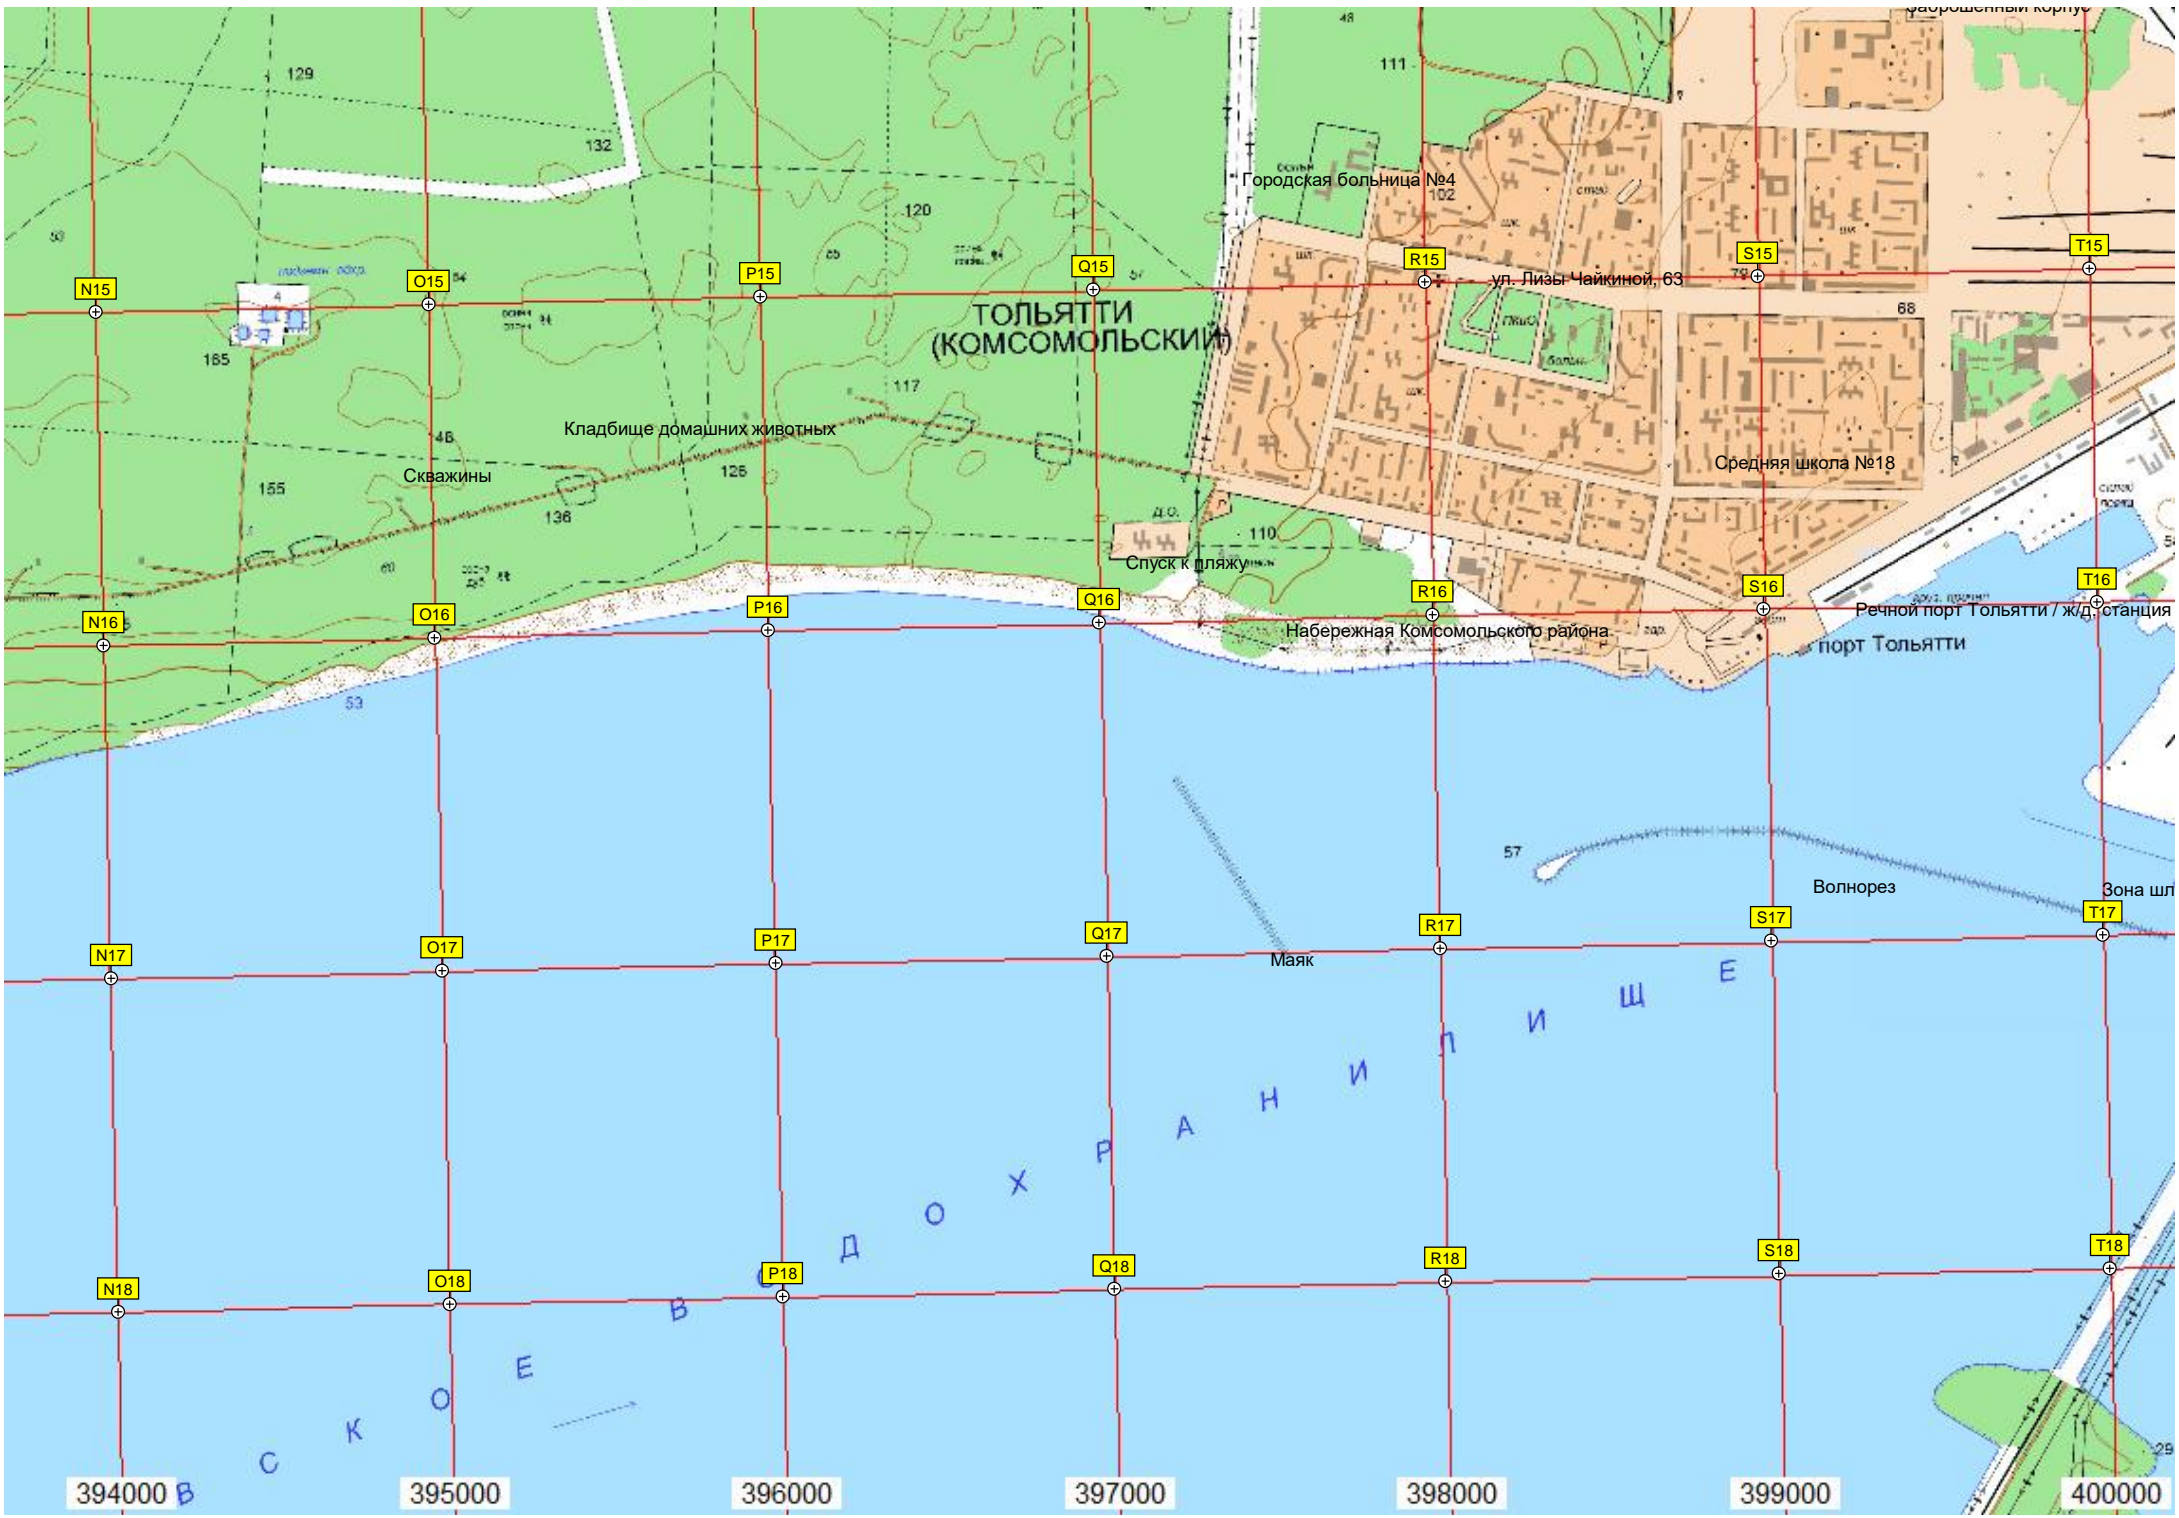

ТОЛЬЯТТИ
(КОМСОМОЛЬСКИЙ)

Городская больница №4

Средняя школа №18

порт Тольятти

ДОХРАНИЩЕ

N15

O15

P15

Q15

R15

S15

T15

N16

O16

P16

Q16

R16

S16

T16

N17

O17

P17

Q17

R17

S17

T17

N18

O18

P18

Q18

R18

S18

T18

394000 В

395000

396000

397000

398000

399000

400000

Кладбище домашних животных

Скважины

Спуск к пляжу

Набережная Кomsomolskogo района

Речной порт Тольятти / ж/д станция

Маяк

Волнорез

Зона шл

С К О Е В

гидротехнический объект

185

155

53

129

132

120

117

54

46

138

125

110

111

66

57

29