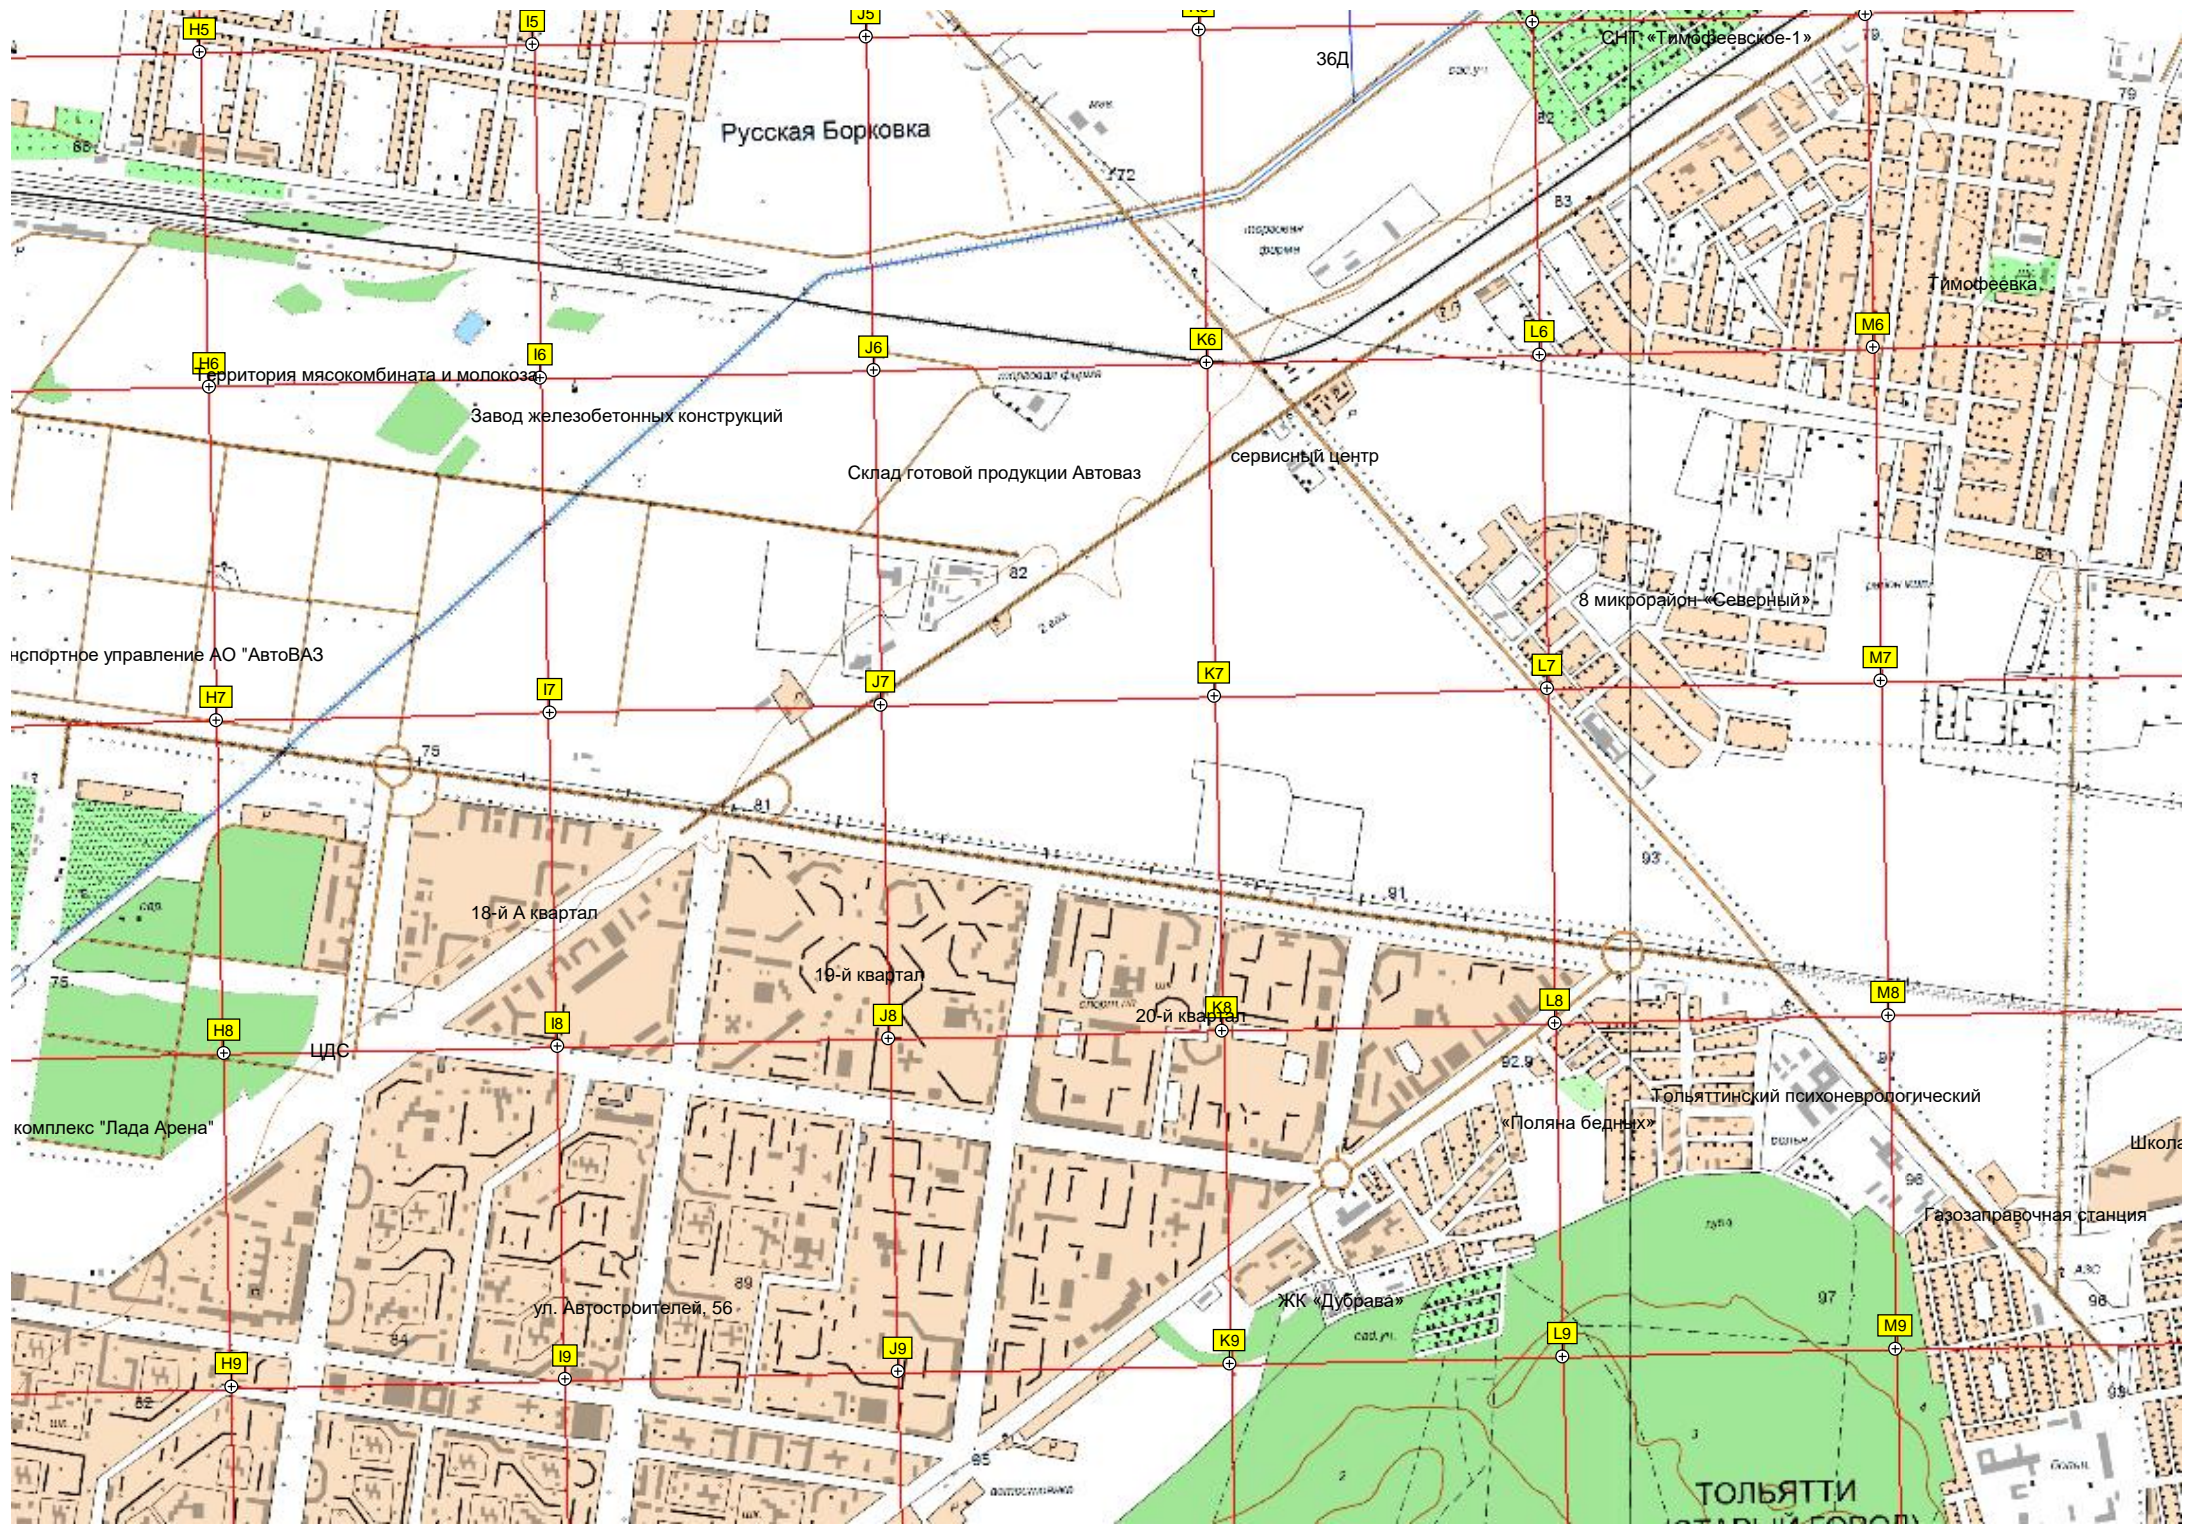

Русская Борковка

СНП «Тимфеевское-1»

Тимфеевка

Территория мясокомбината и молокозавода

Завод железобетонных конструкций

Склад готовой продукции Автоваз

сервисный центр

8 микрорайон «Северный»

спортивное управление АО «АвтоВАЗ»

18-й А квартал

19-й квартал

20-й квартал

комплекс «Лада Арена»

ЦДС

Тольяттинский психоневрологический

«Поляна бедных»

Школа

Газозаправочная станция

ул. Автостроителей, 56

ЖК «Дубрава»

ТОЛЬЯТТИ