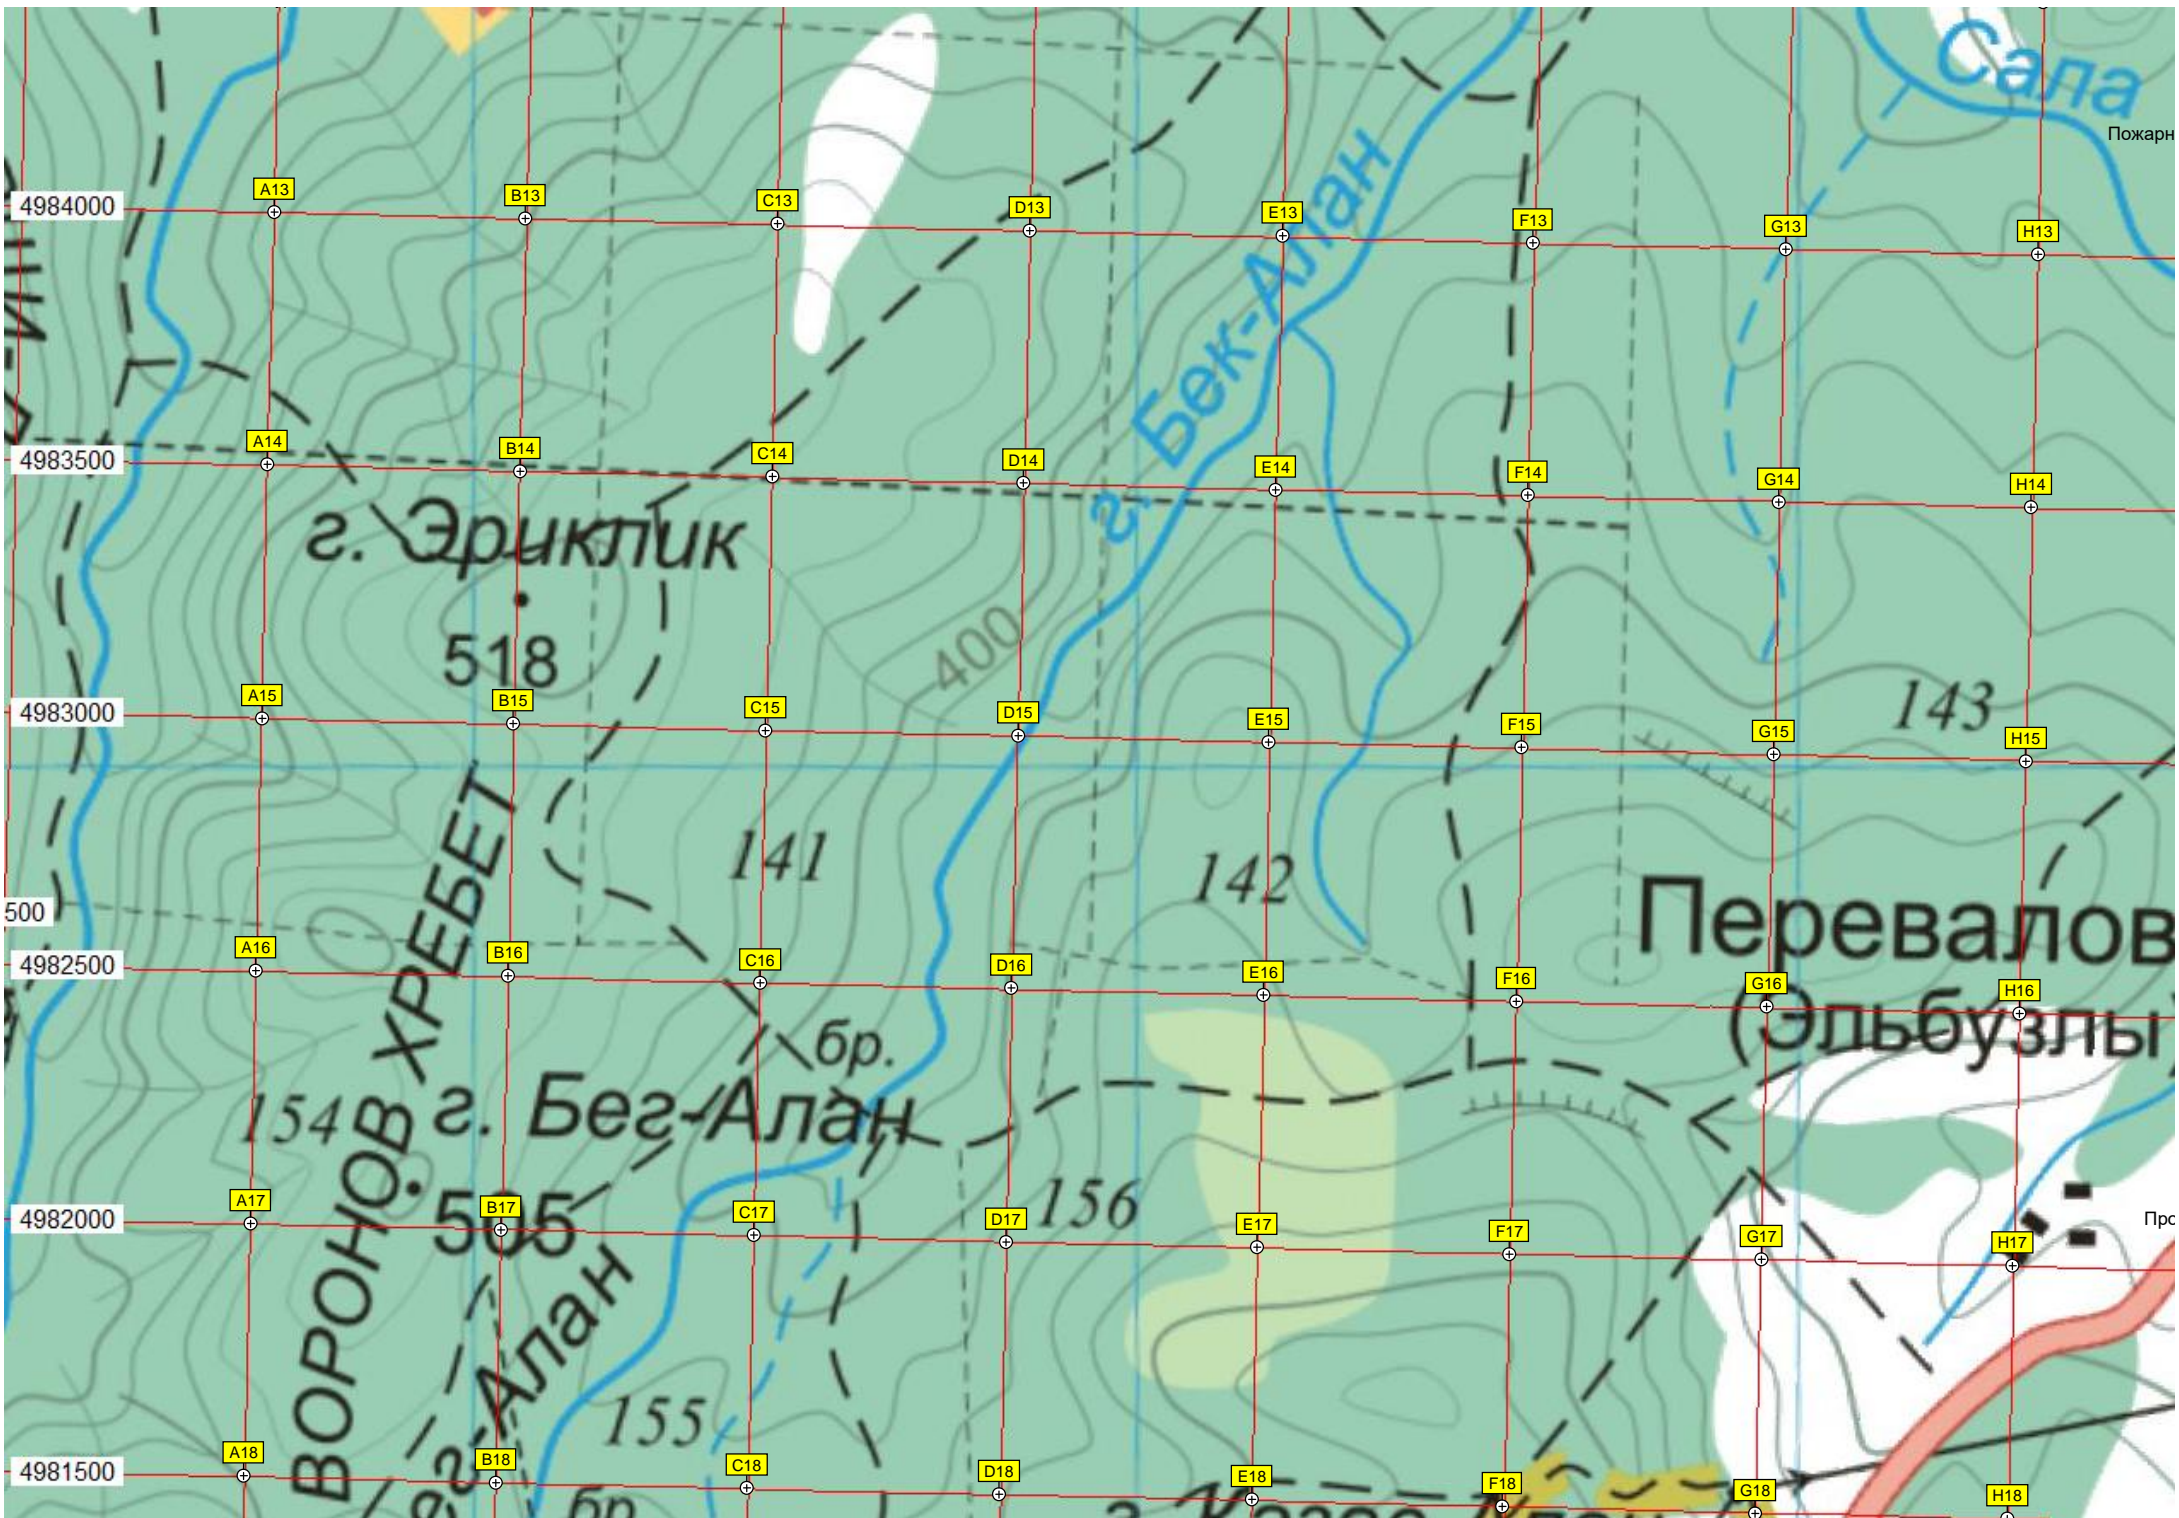

4984000

A13

B13

C13

D13

E13

F13

G13

H13

4983500

A14

B14

C14

D14

E14

F14

G14

H14

4983000

A15

B15

C15

D15

E15

F15

G15

H15

4982500

A16

B16

C16

D16

E16

F16

G16

H16

4982000

A17

B17

C17

D17

E17

F17

G17

H17

4981500

A18

B18

C18

D18

E18

F18

G18

H18

г. Эриклик

518

400

143

141

142

Перевалов
(Эльбузлы)

Воронѳв хребет

г. Бек-Алан

бр.

156

505

155

Пожар

Прс