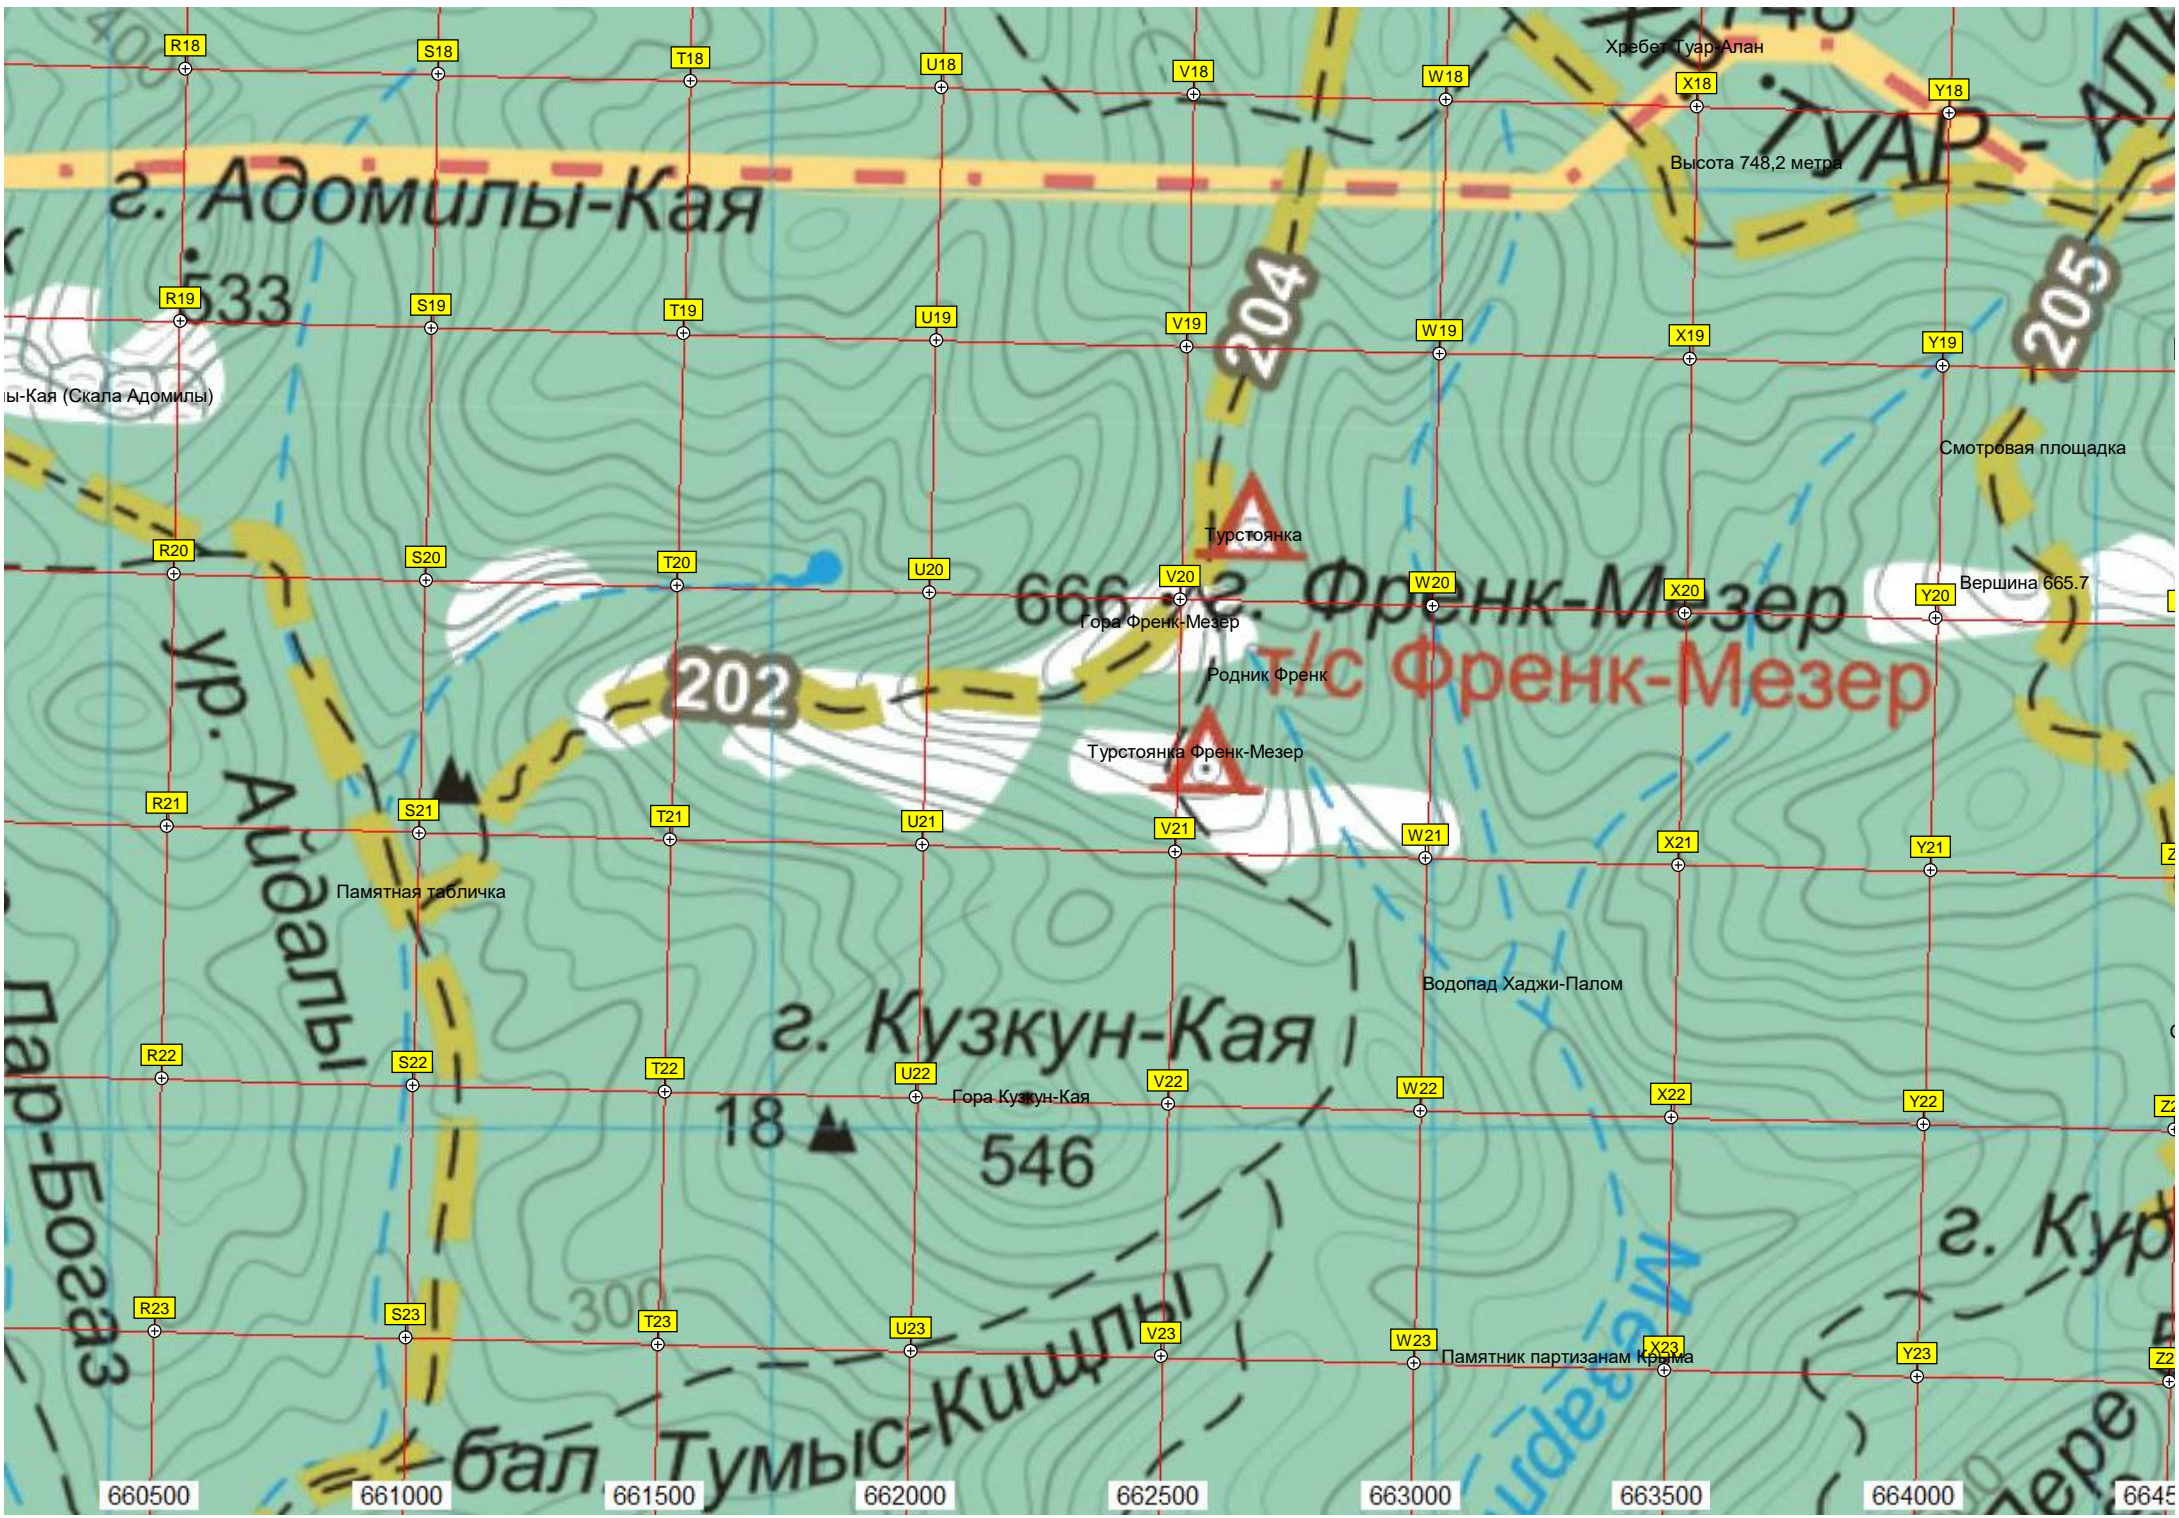

Родник

Памятники партизанам

Памятник на месте партизан

166

133

37

739

748