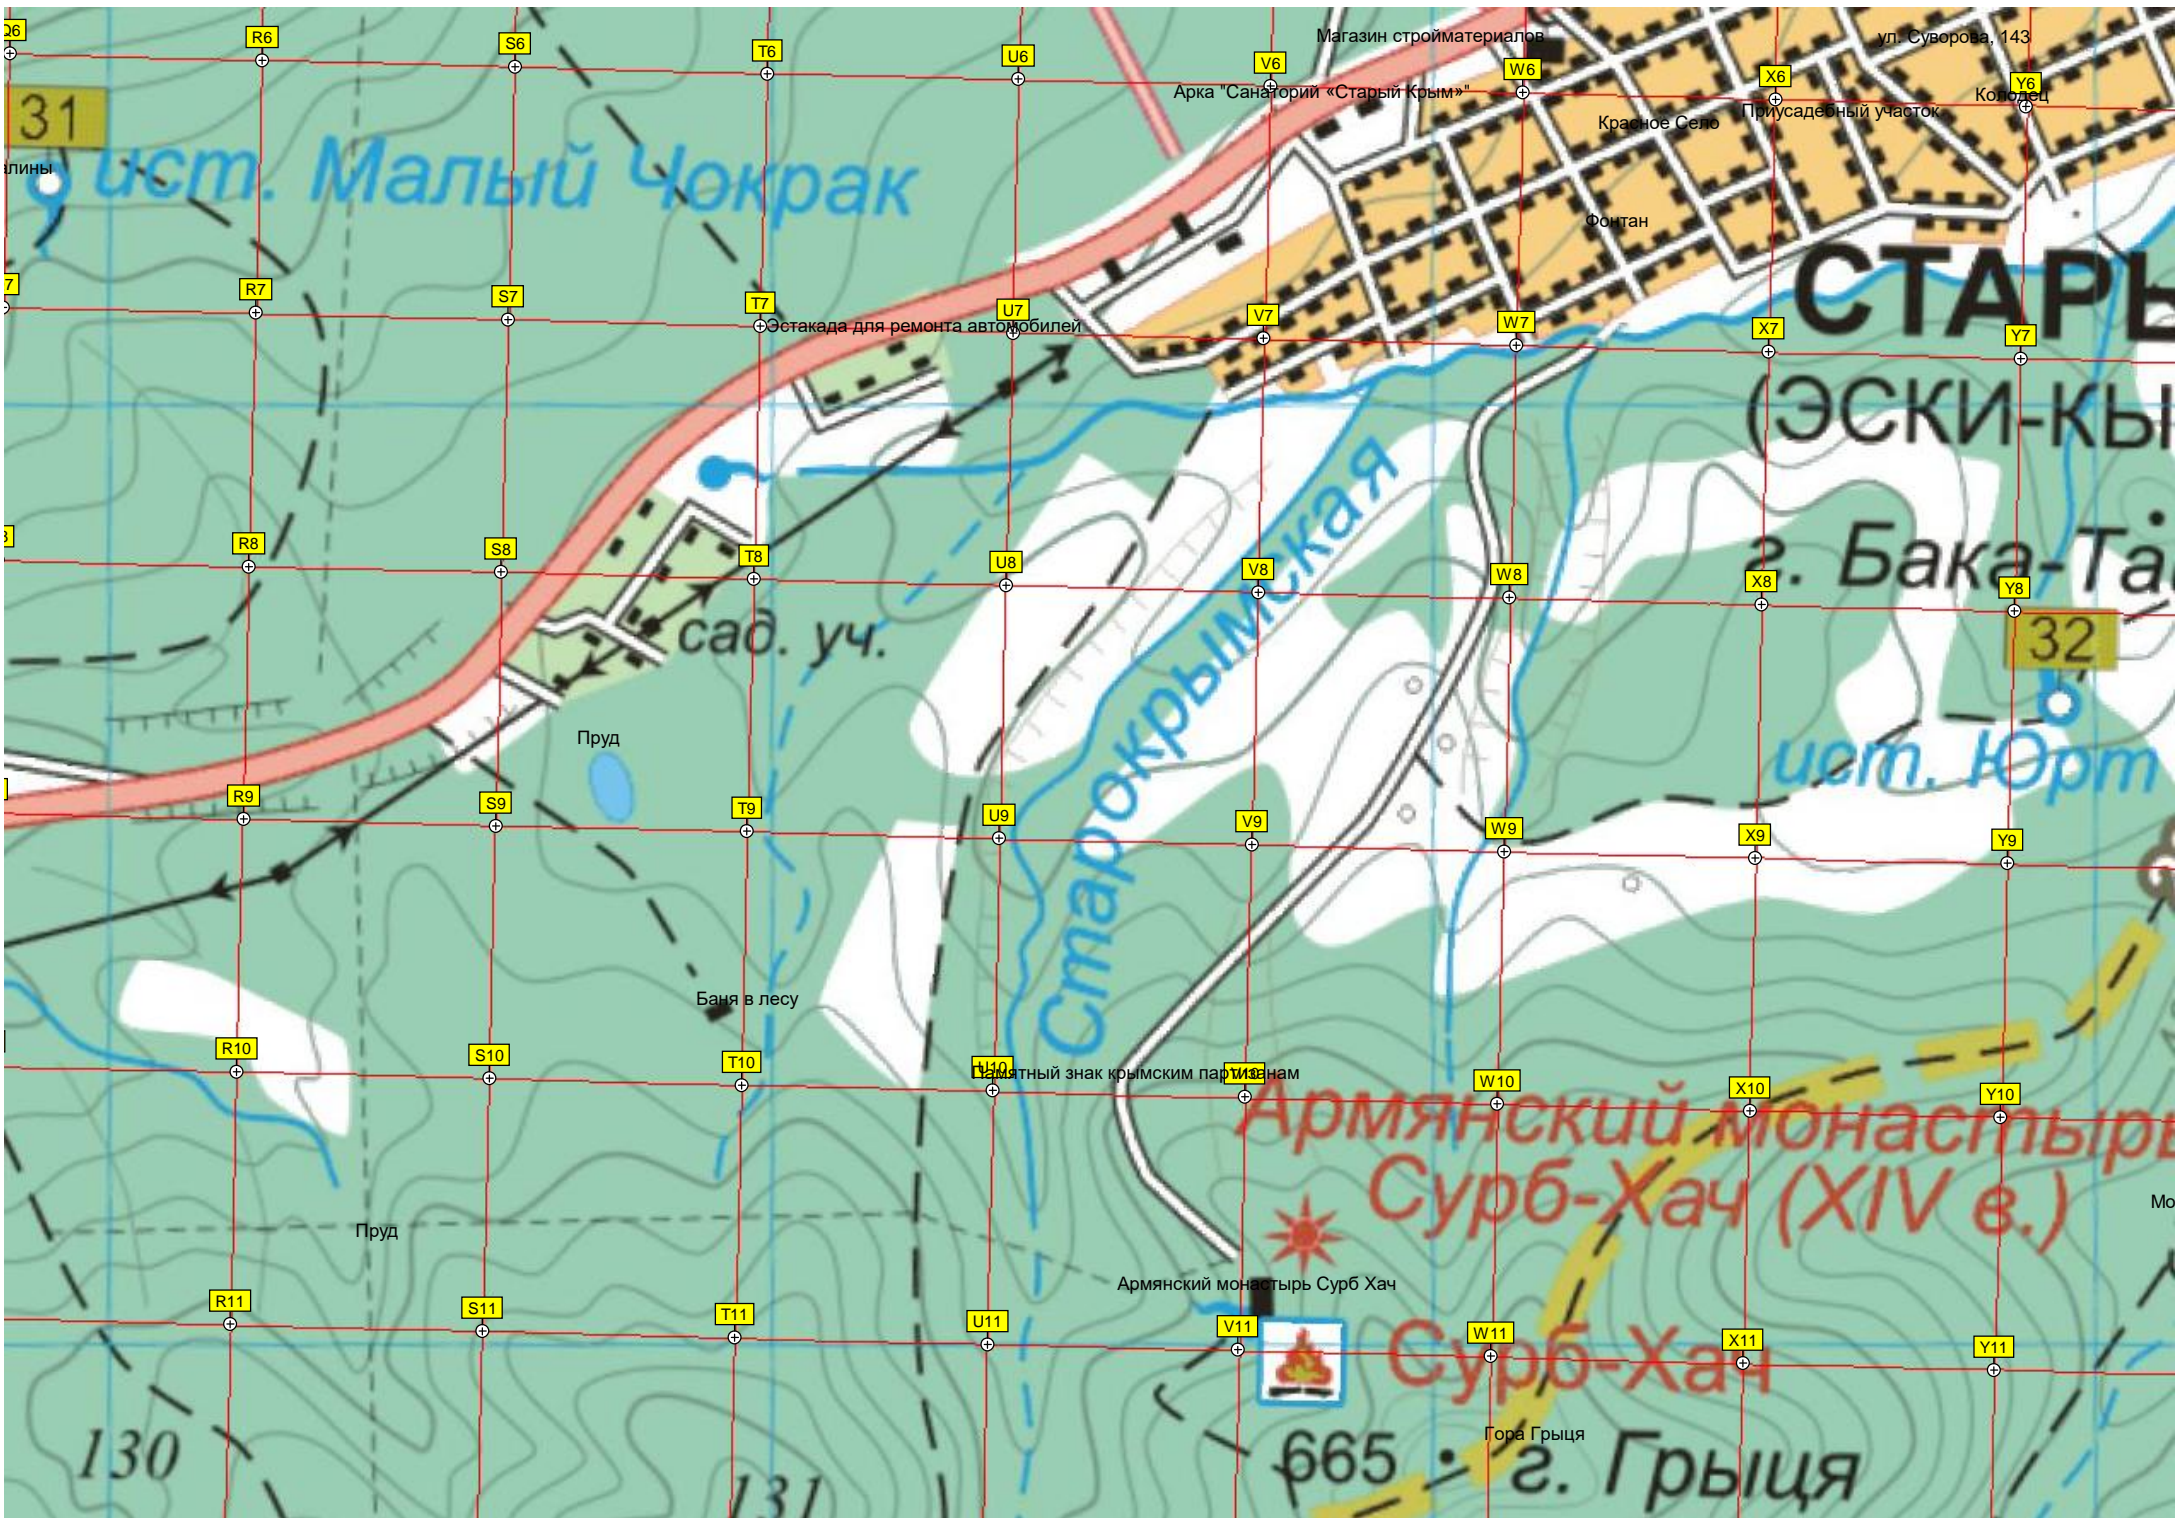

г. Яман-Таш
Чокрак

г. Фонтальная
413

Красный камень

P-23

Озеро Шах-Мурза

Верхнее Поле

Заброшенная "тюменская" база отдыха

Садоводческий потребительский кооператив «Заря»