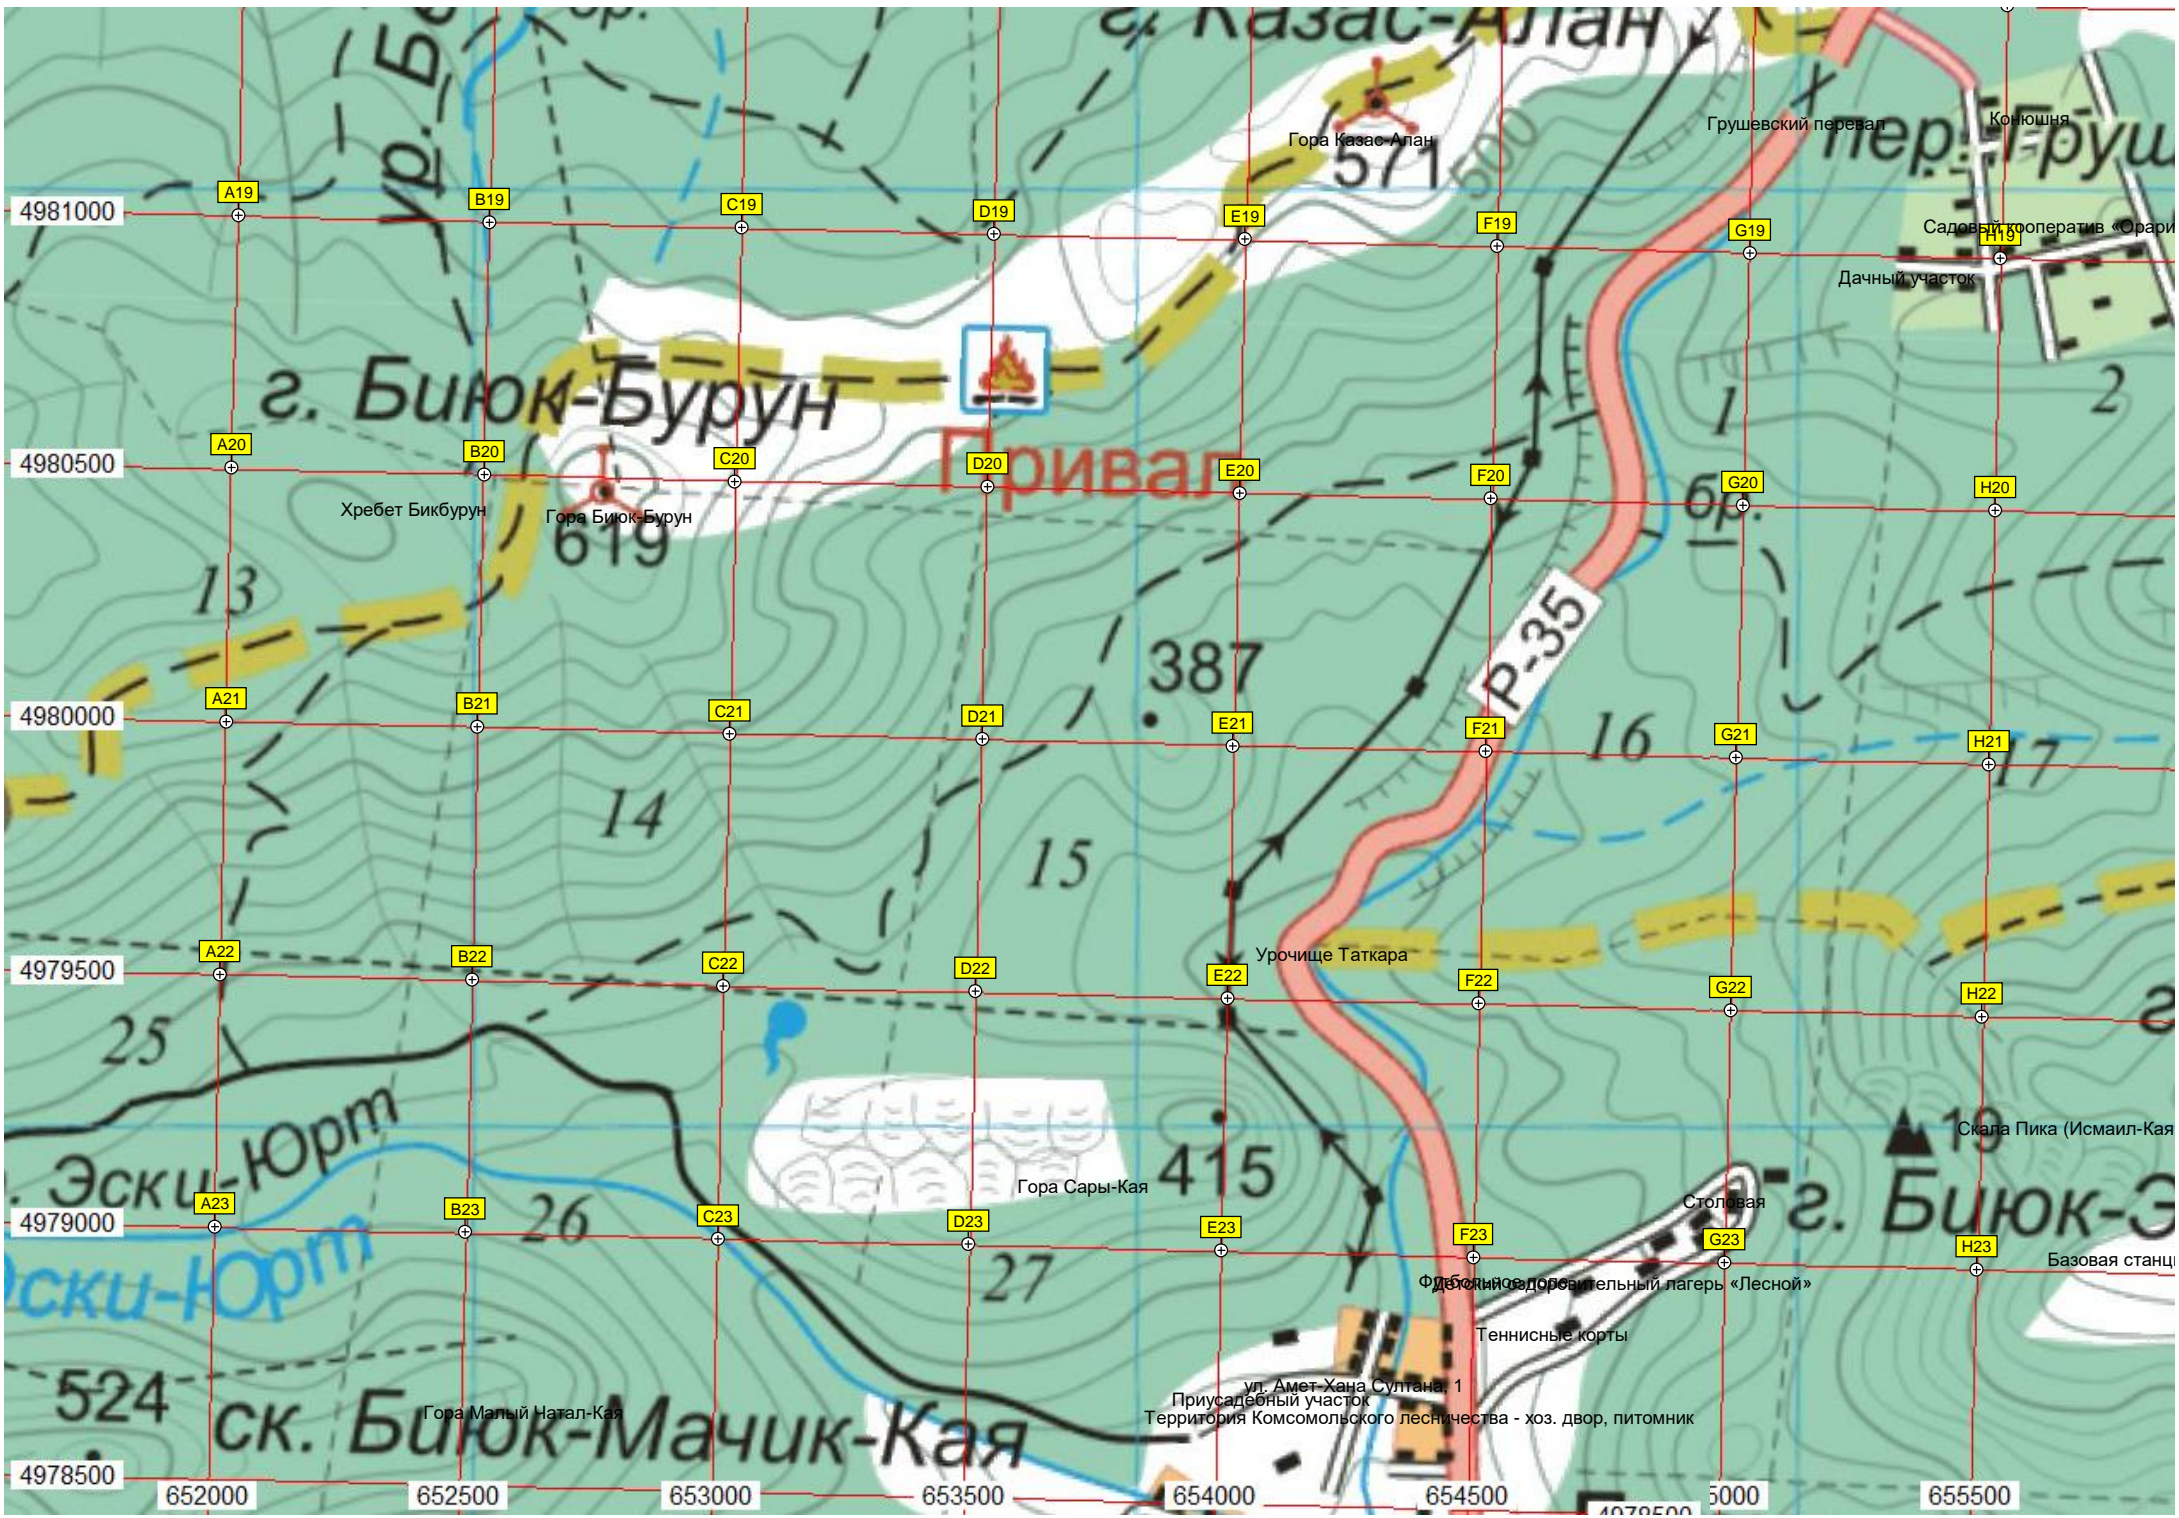

Родник

Памятники партизанам

Памятник на месте партизан

166

133

37

739

748