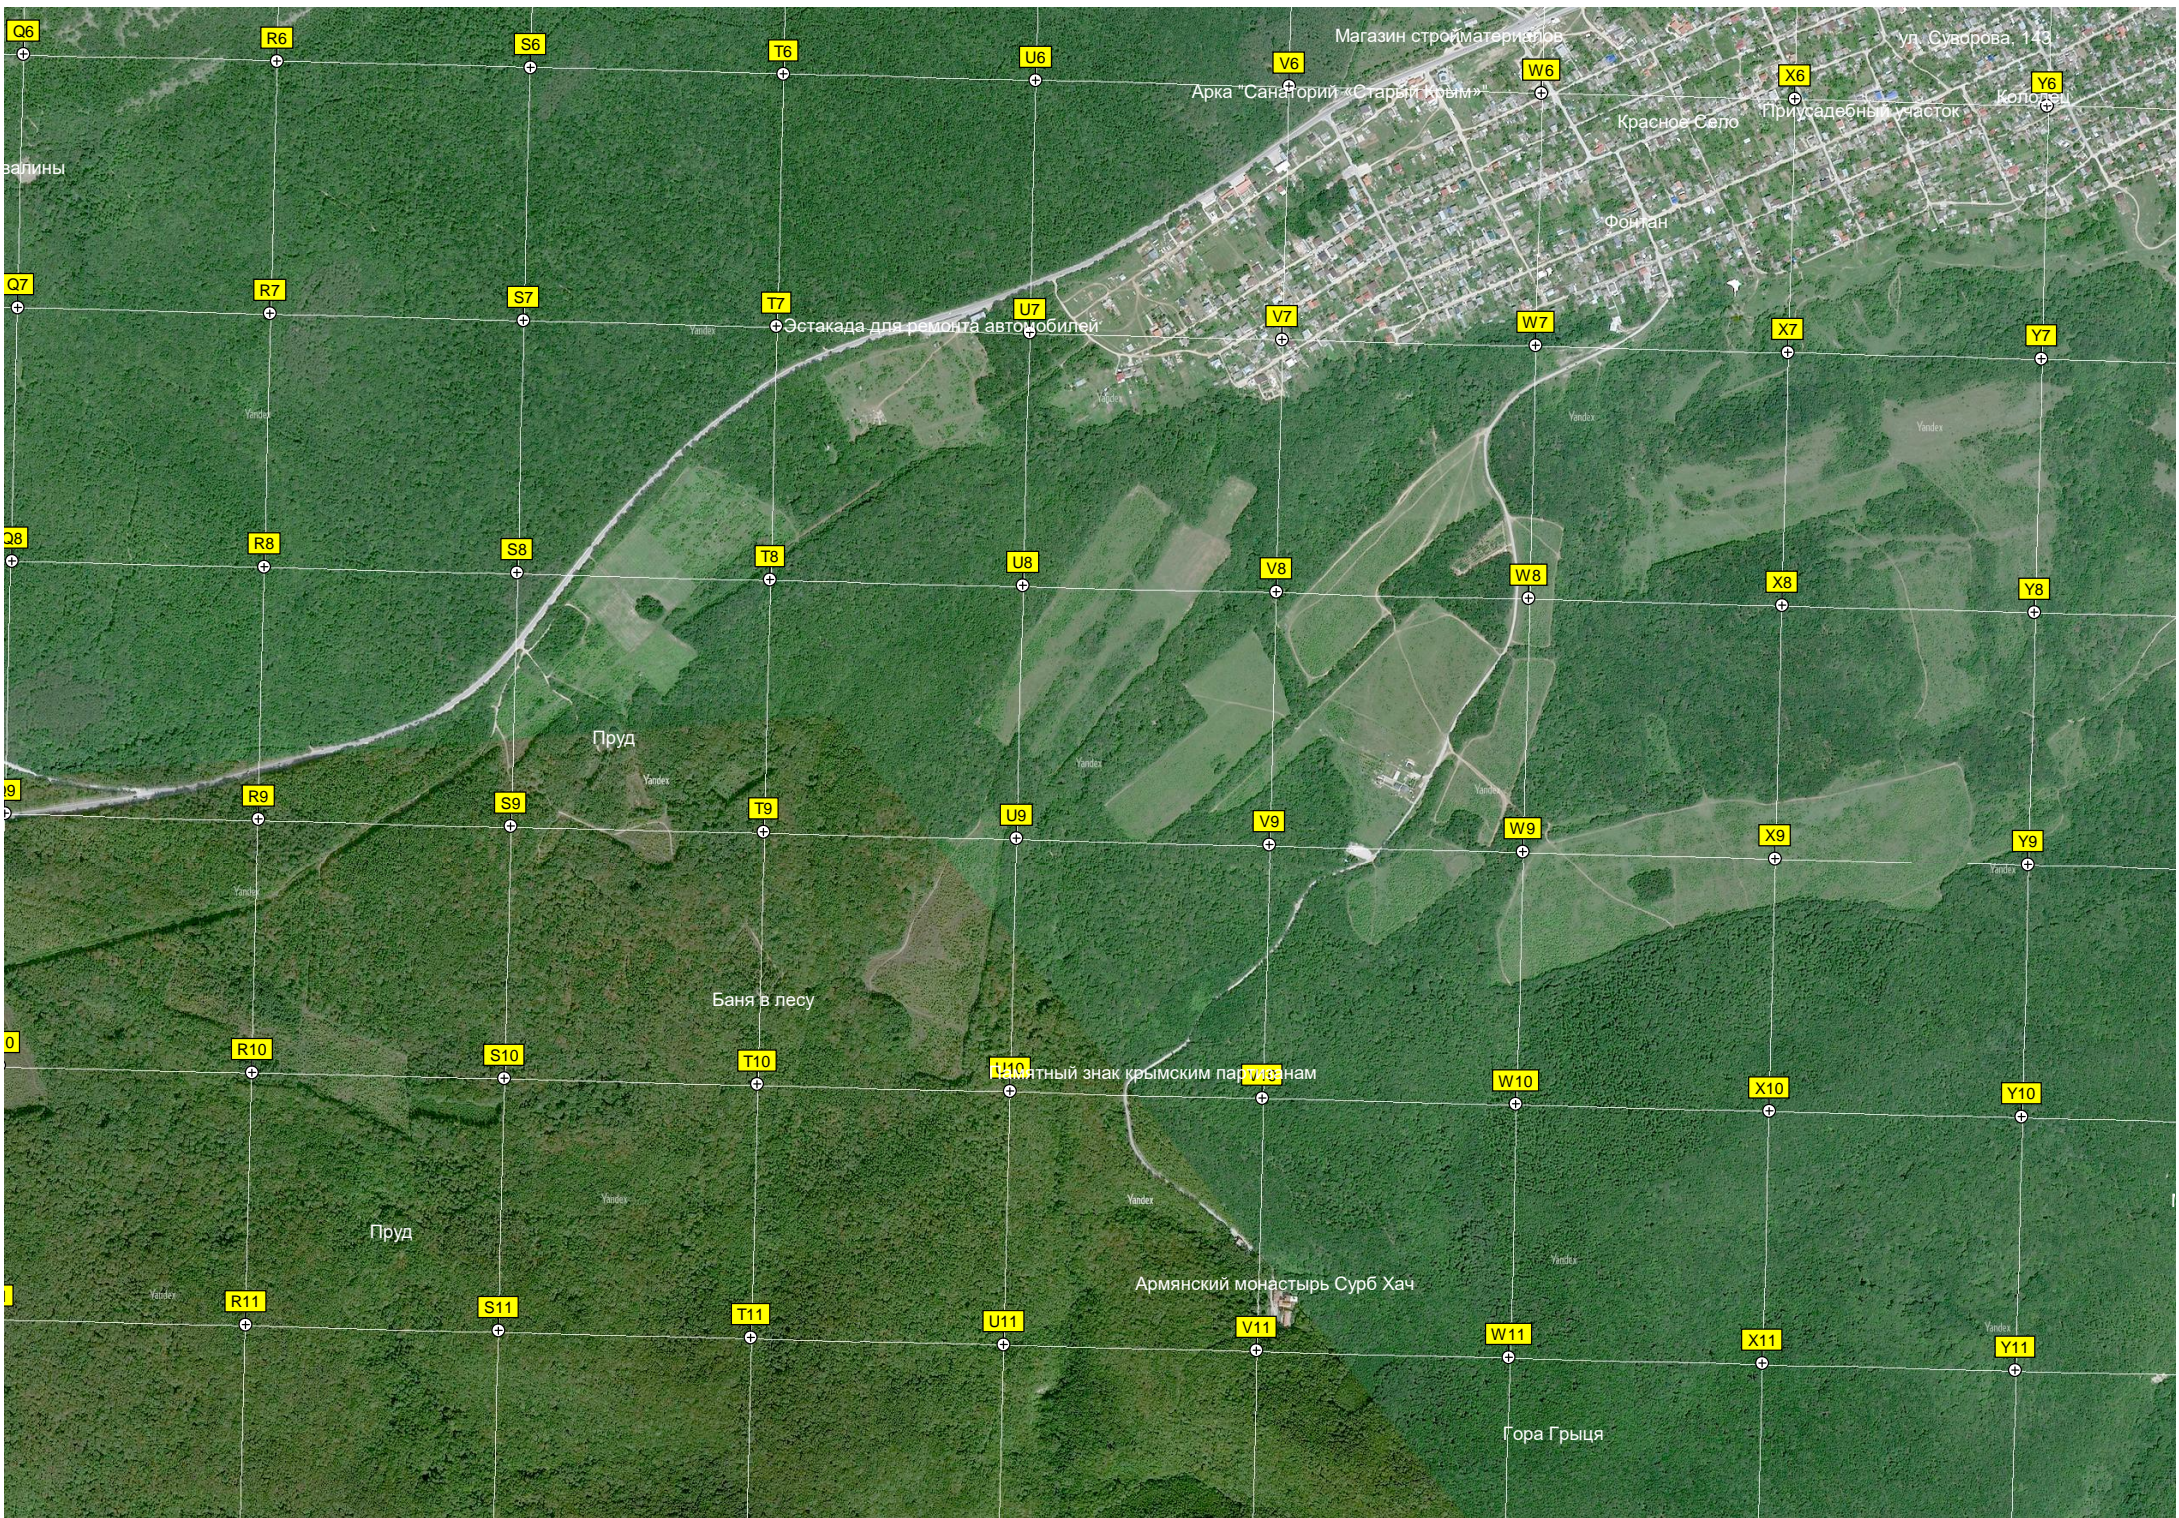

Q6

R6

S6

T6

U6

V6

W6

X6

Y6

Q7

R7

S7

T7

U7

V7

W7

X7

Y7

Q8

R8

S8

T8

U8

V8

W8

X8

Y8

Q9

R9

S9

T9

U9

V9

W9

X9

Y9

Q10

R10

S10

T10

U10

V10

W10

X10

Y10

Q11

R11

S11

T11

U11

V11

W11

X11

Y11

Магазин стройматериалов

Арка "Санаторий «Старый Крым»"

ул. Суворова, 143

Красное Село

Приусадебный участок

Колодезь

Фонтан

Эстакада для ремонта автомобилей

Пруд

Баня в лесу

Пятый знак крымским партизанам

Армянский монастырь Сурб Хач

Гора Грыця

ВАЛИНЫ