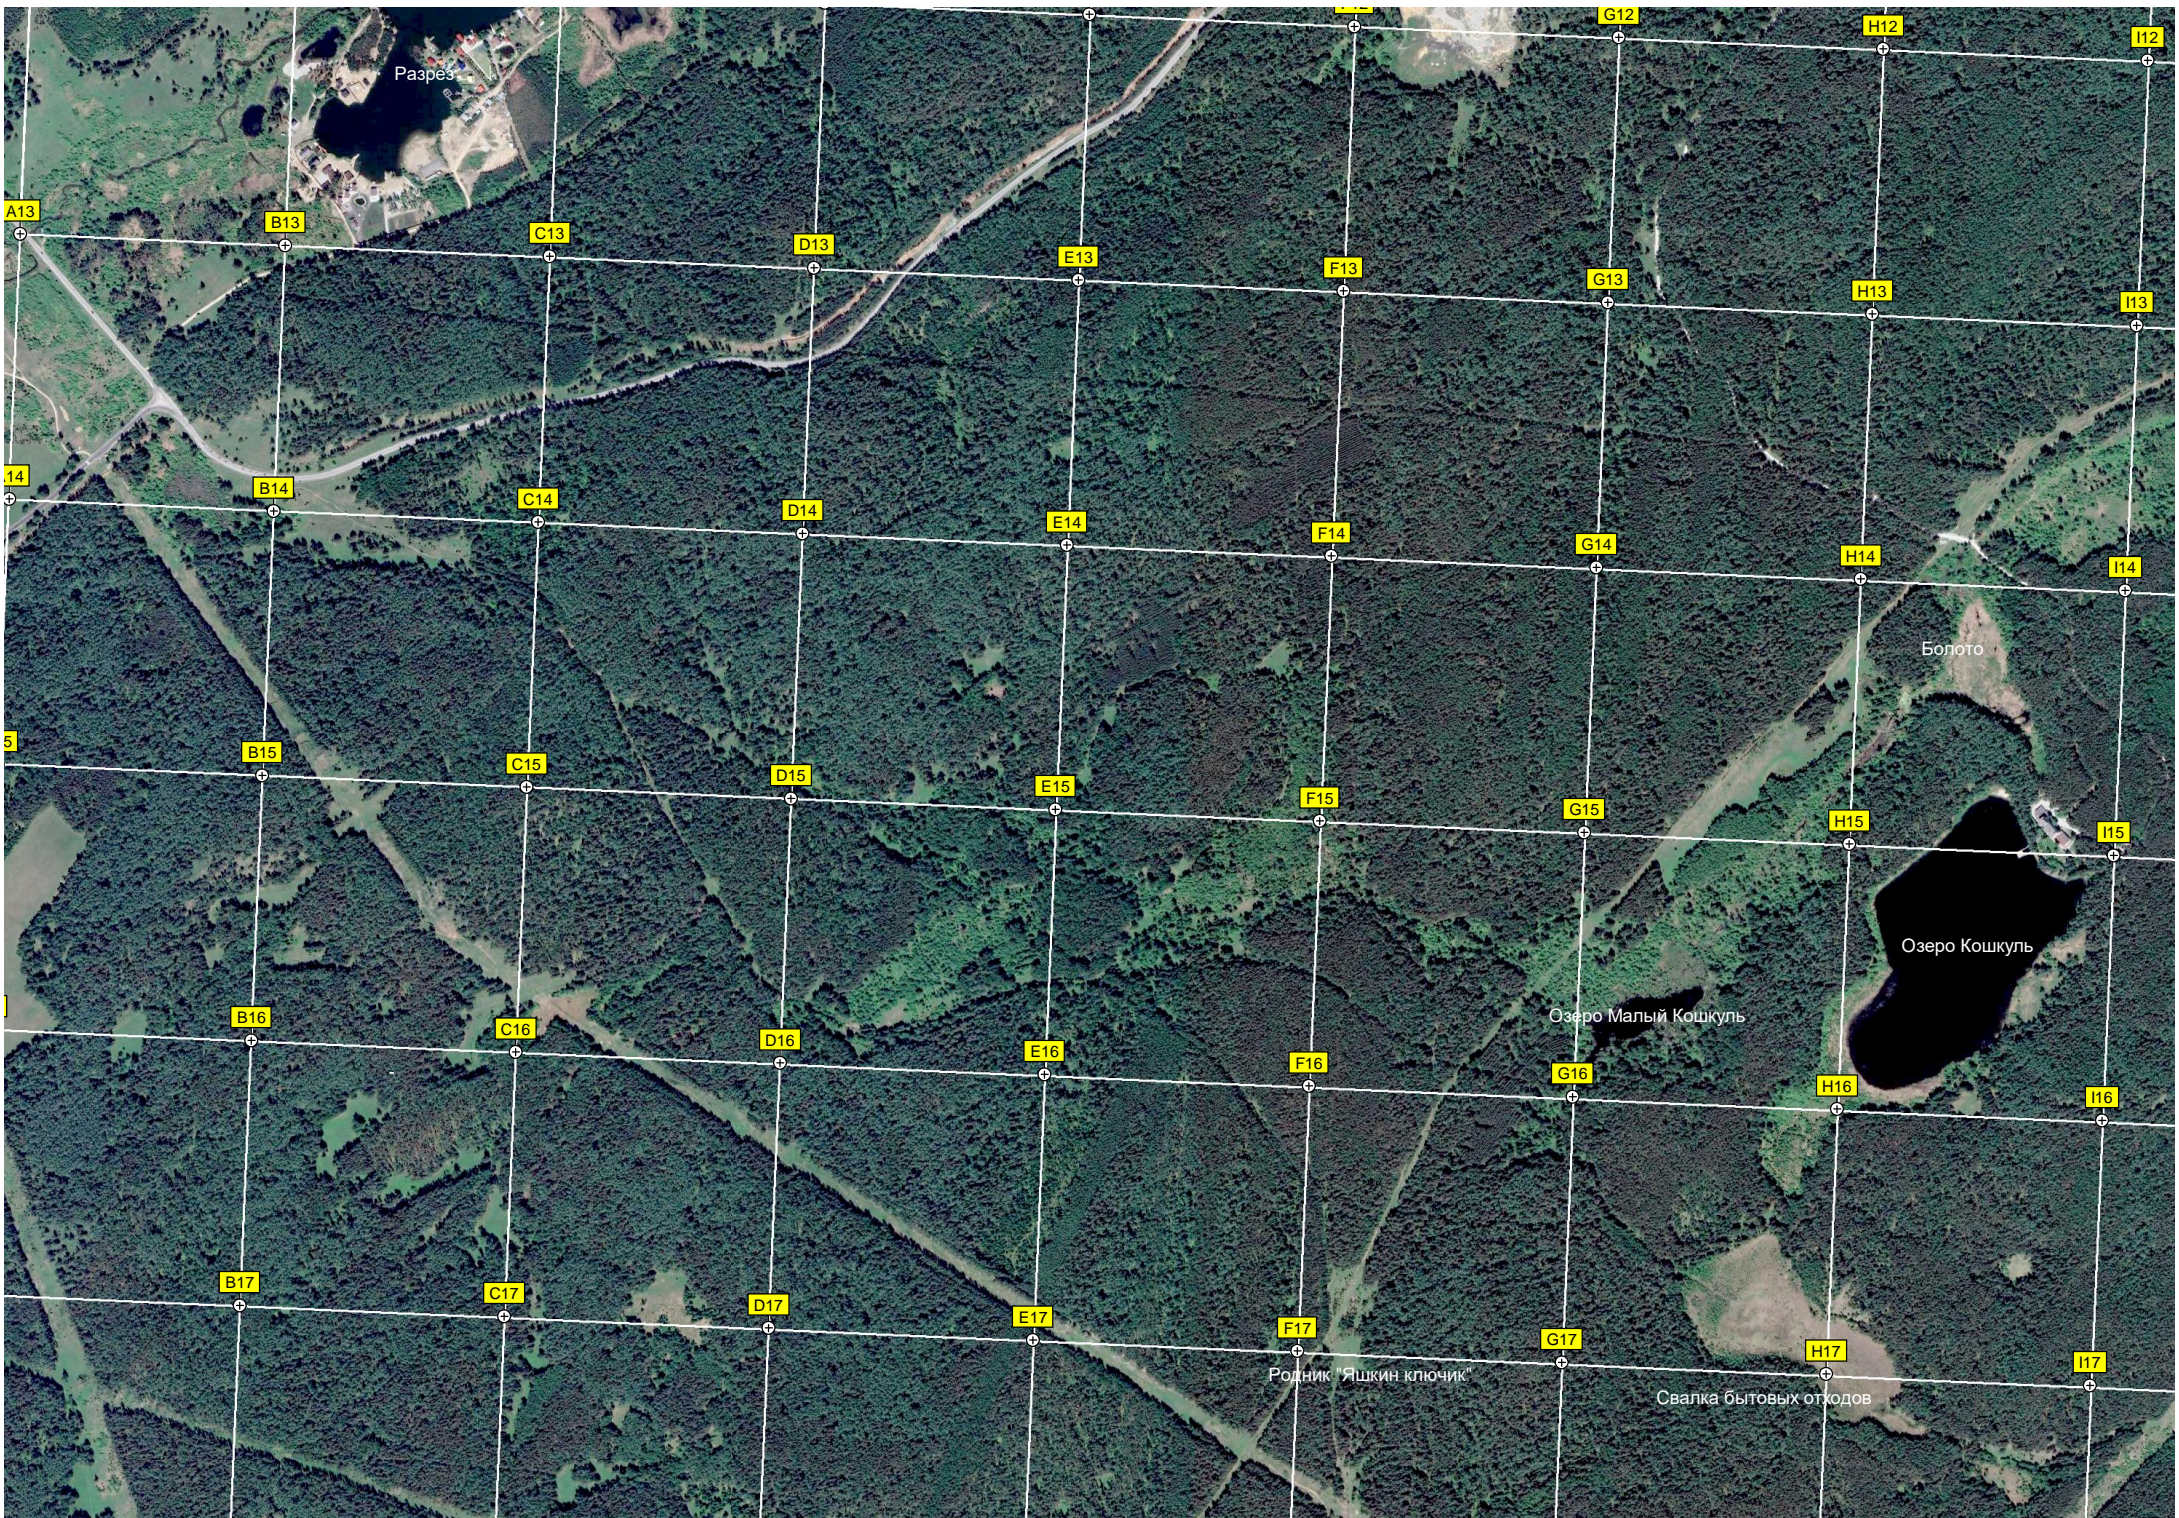

безд реки Миасс

Пассажирские платформы

Рассвет

Разреш

Болото

Озеро Кошкуль

Озеро Малый Кошкуль

Родник "Яшкин ключик"