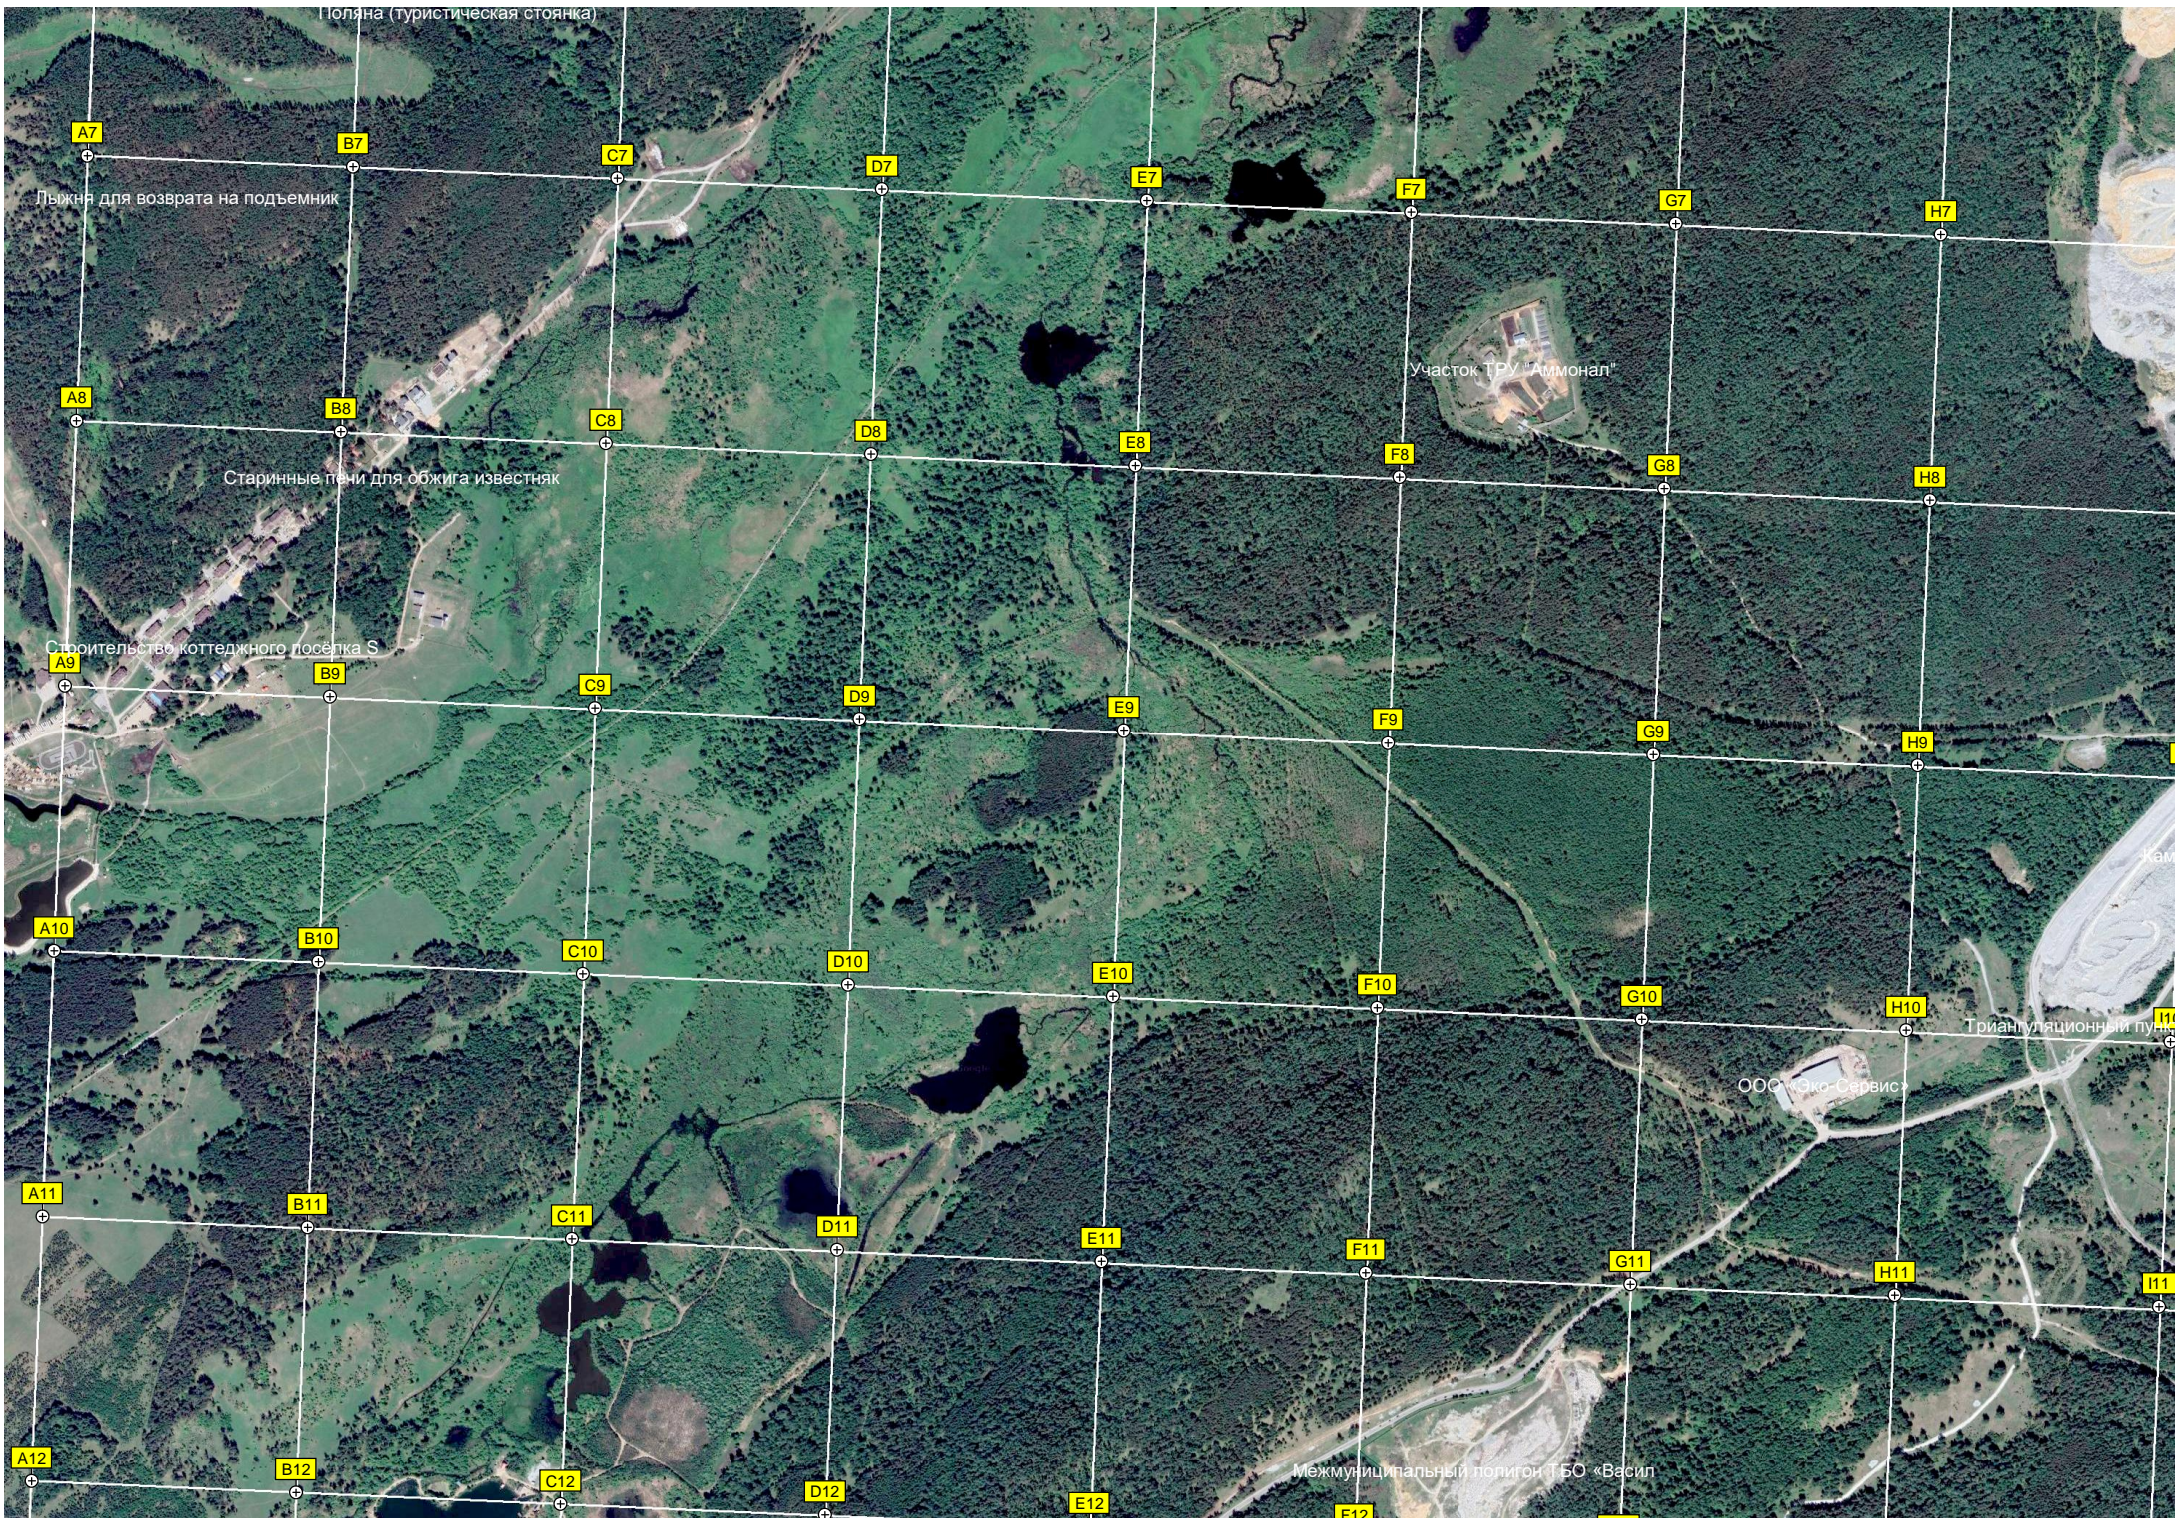

Урочище Горелое Буто

Тургойак

Кладбище

ж/д. мост через реку Атлян

Недействующая ж. д.

Поляна (туристическая стоянка)

A7

B7