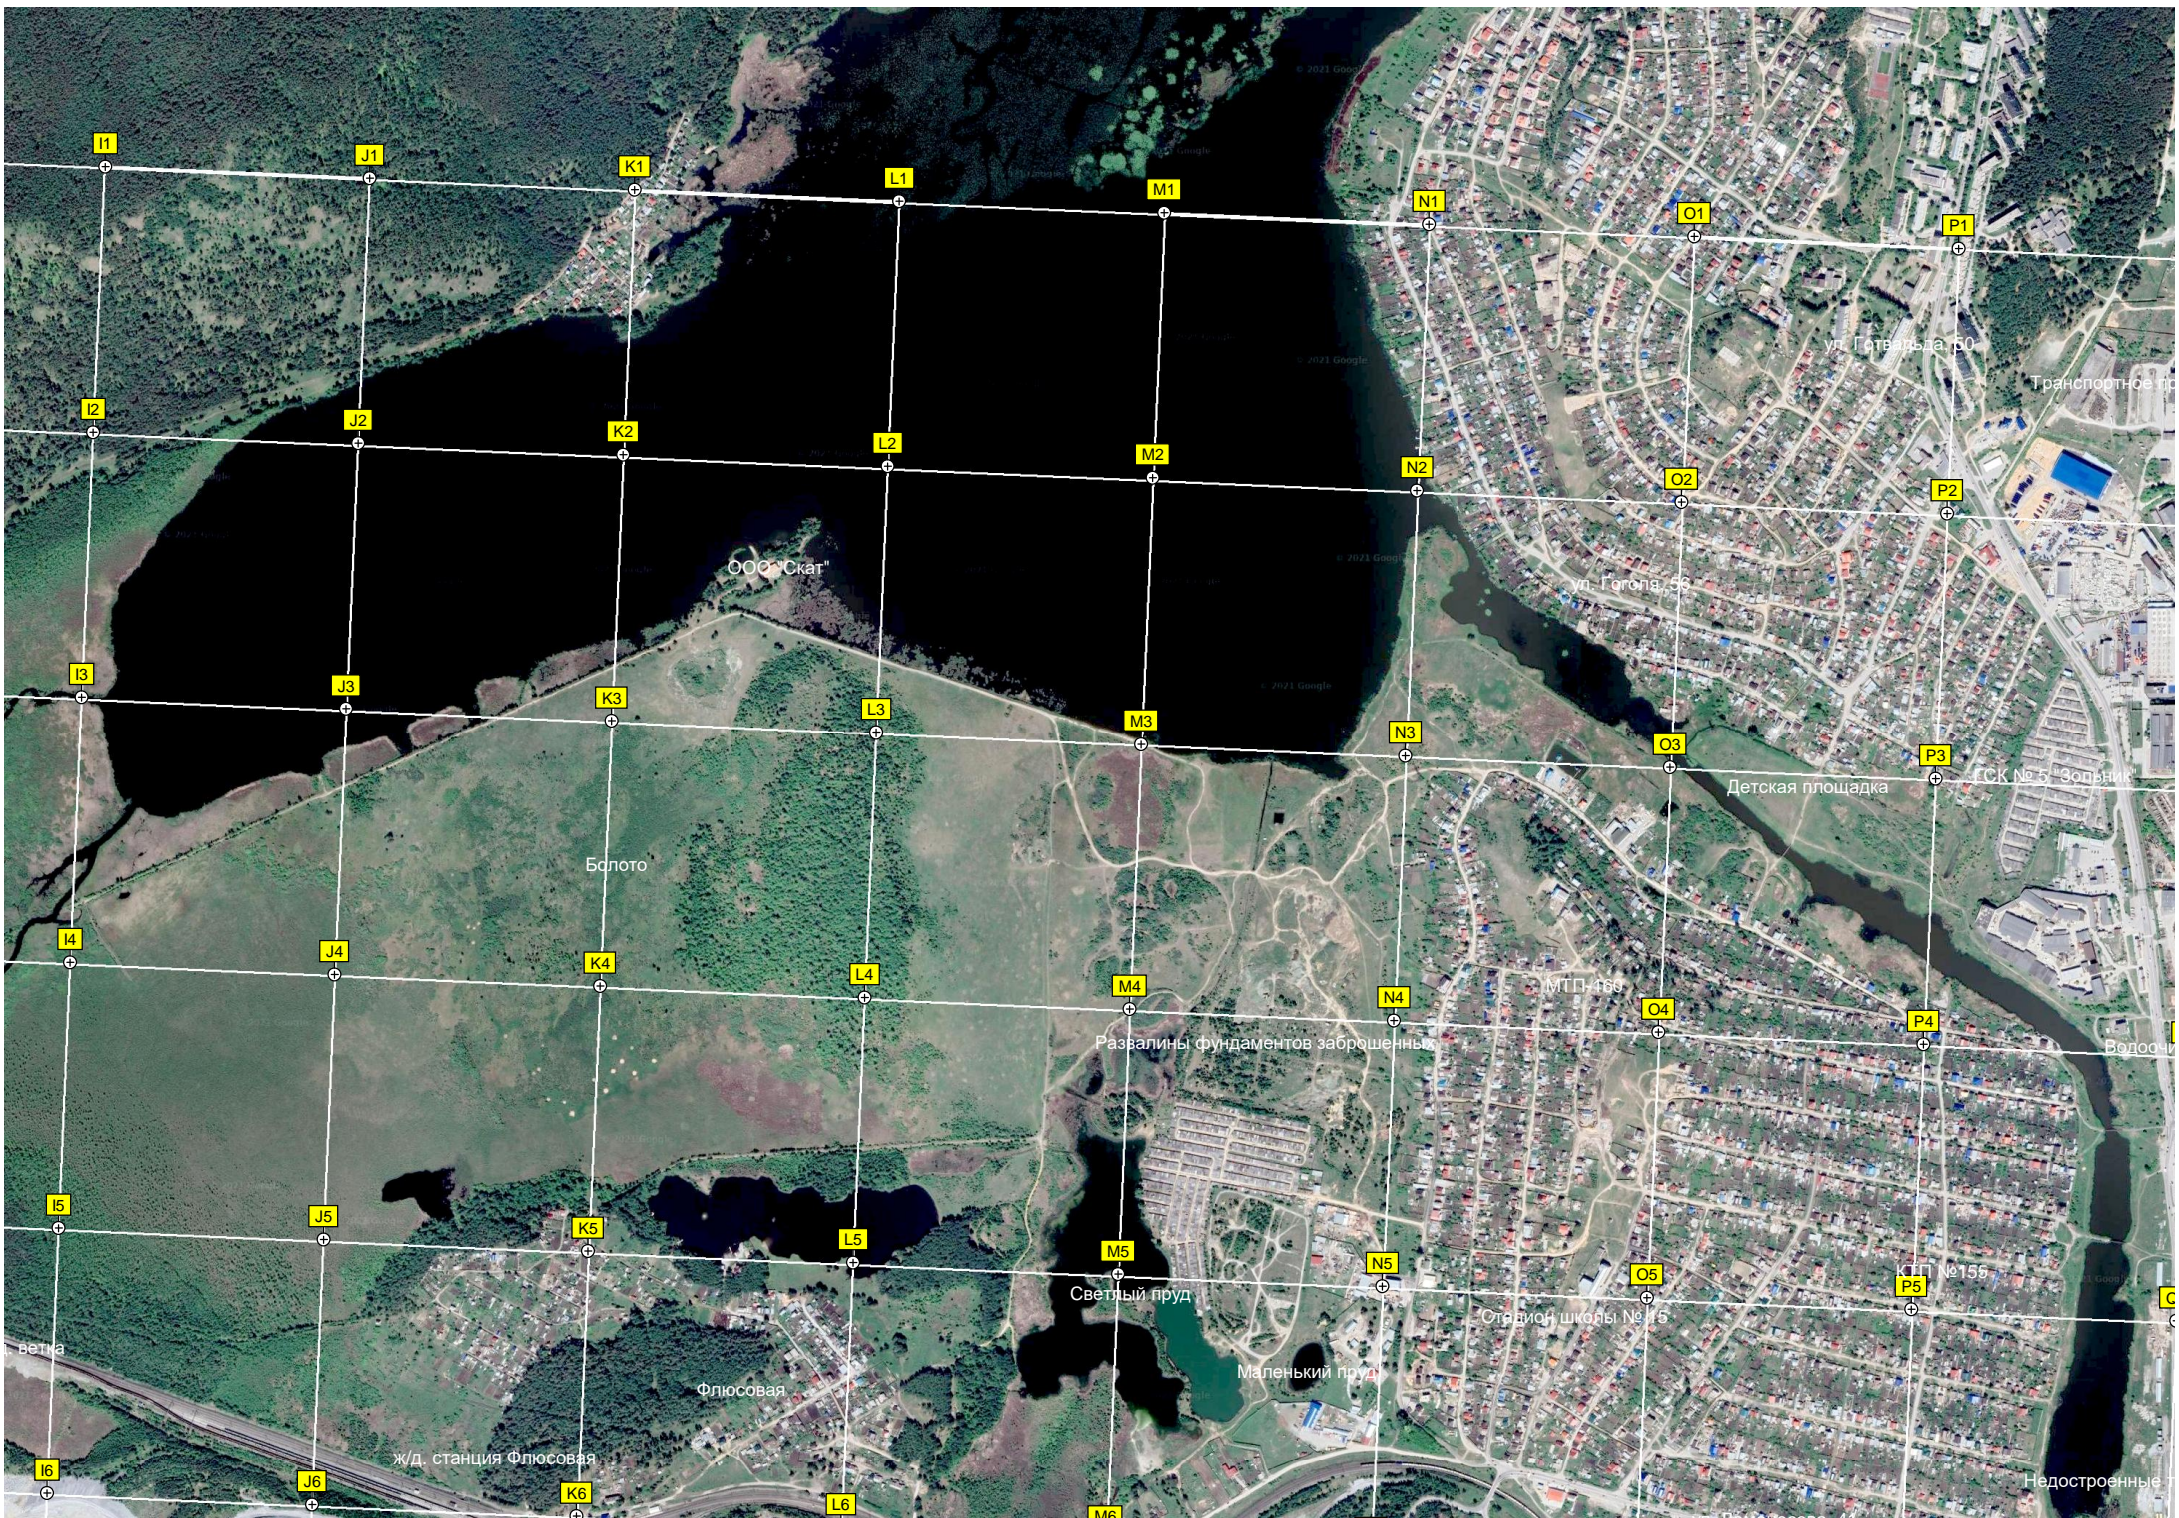

Урочище Горелое Буто

Тургойак

Кладбище

ж/д. мост через реку Атлян

Недействующая ж. д.

Поляна (туристическая стоянка)

A7

B7