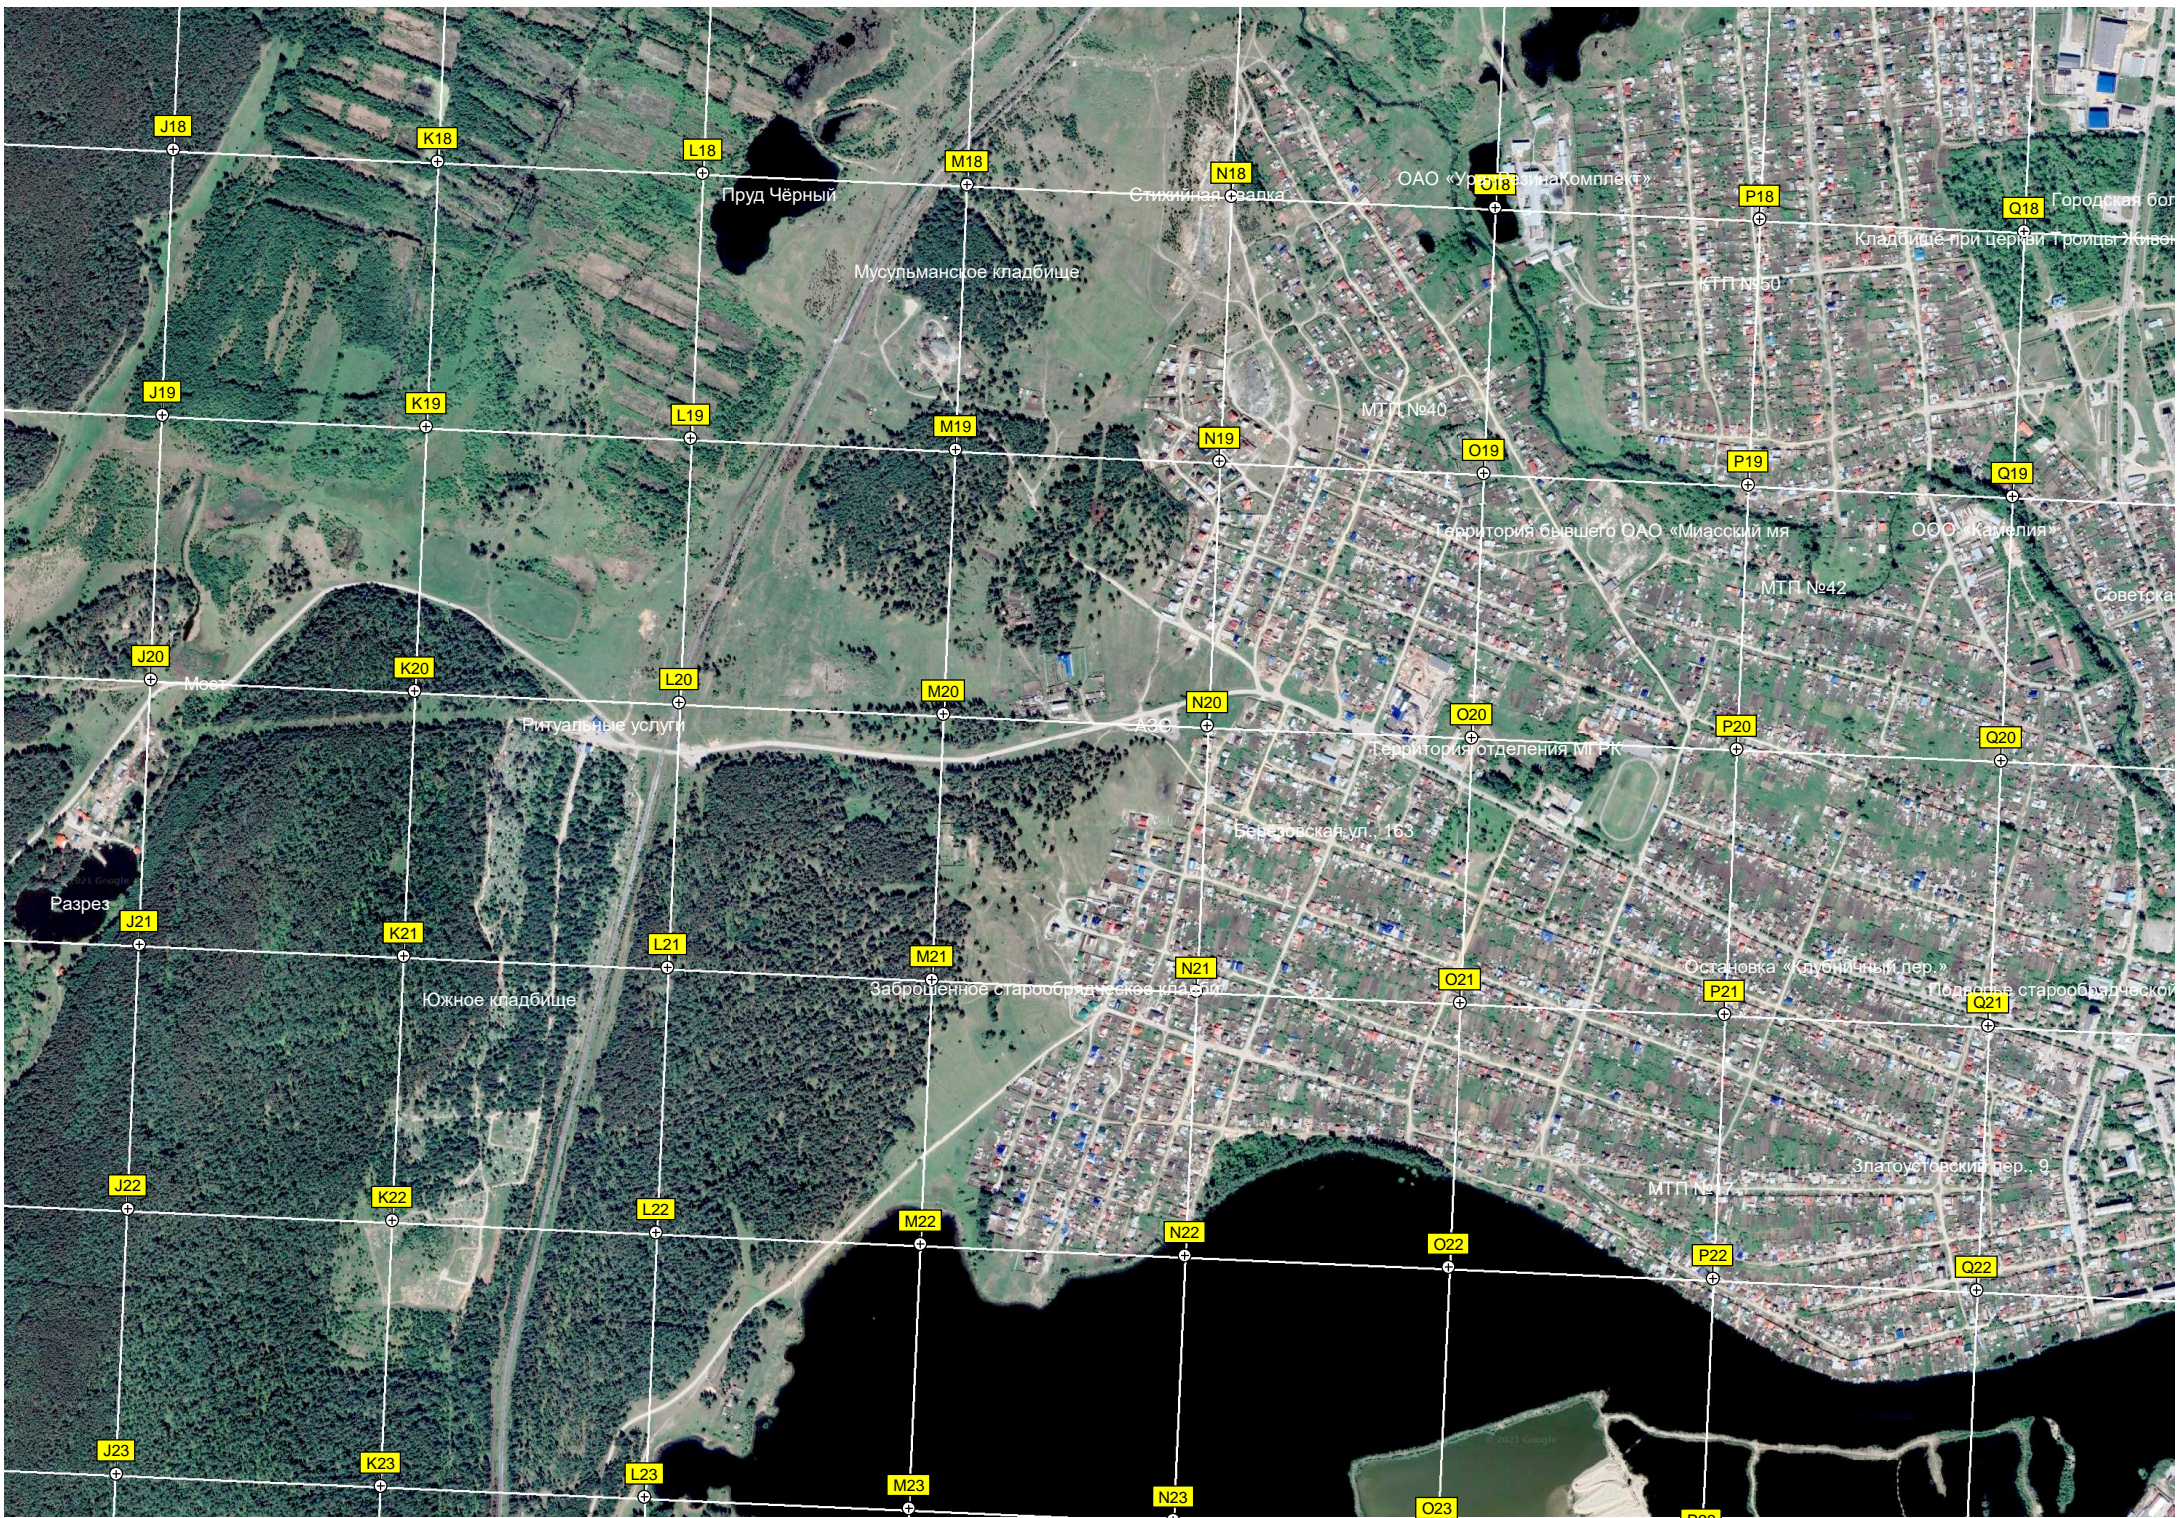

G23

H23

I23

Озеро Ильменское

Место военно-патриотического лагеря

Водонапорная башня

Скальные останцы

© 2021, Google