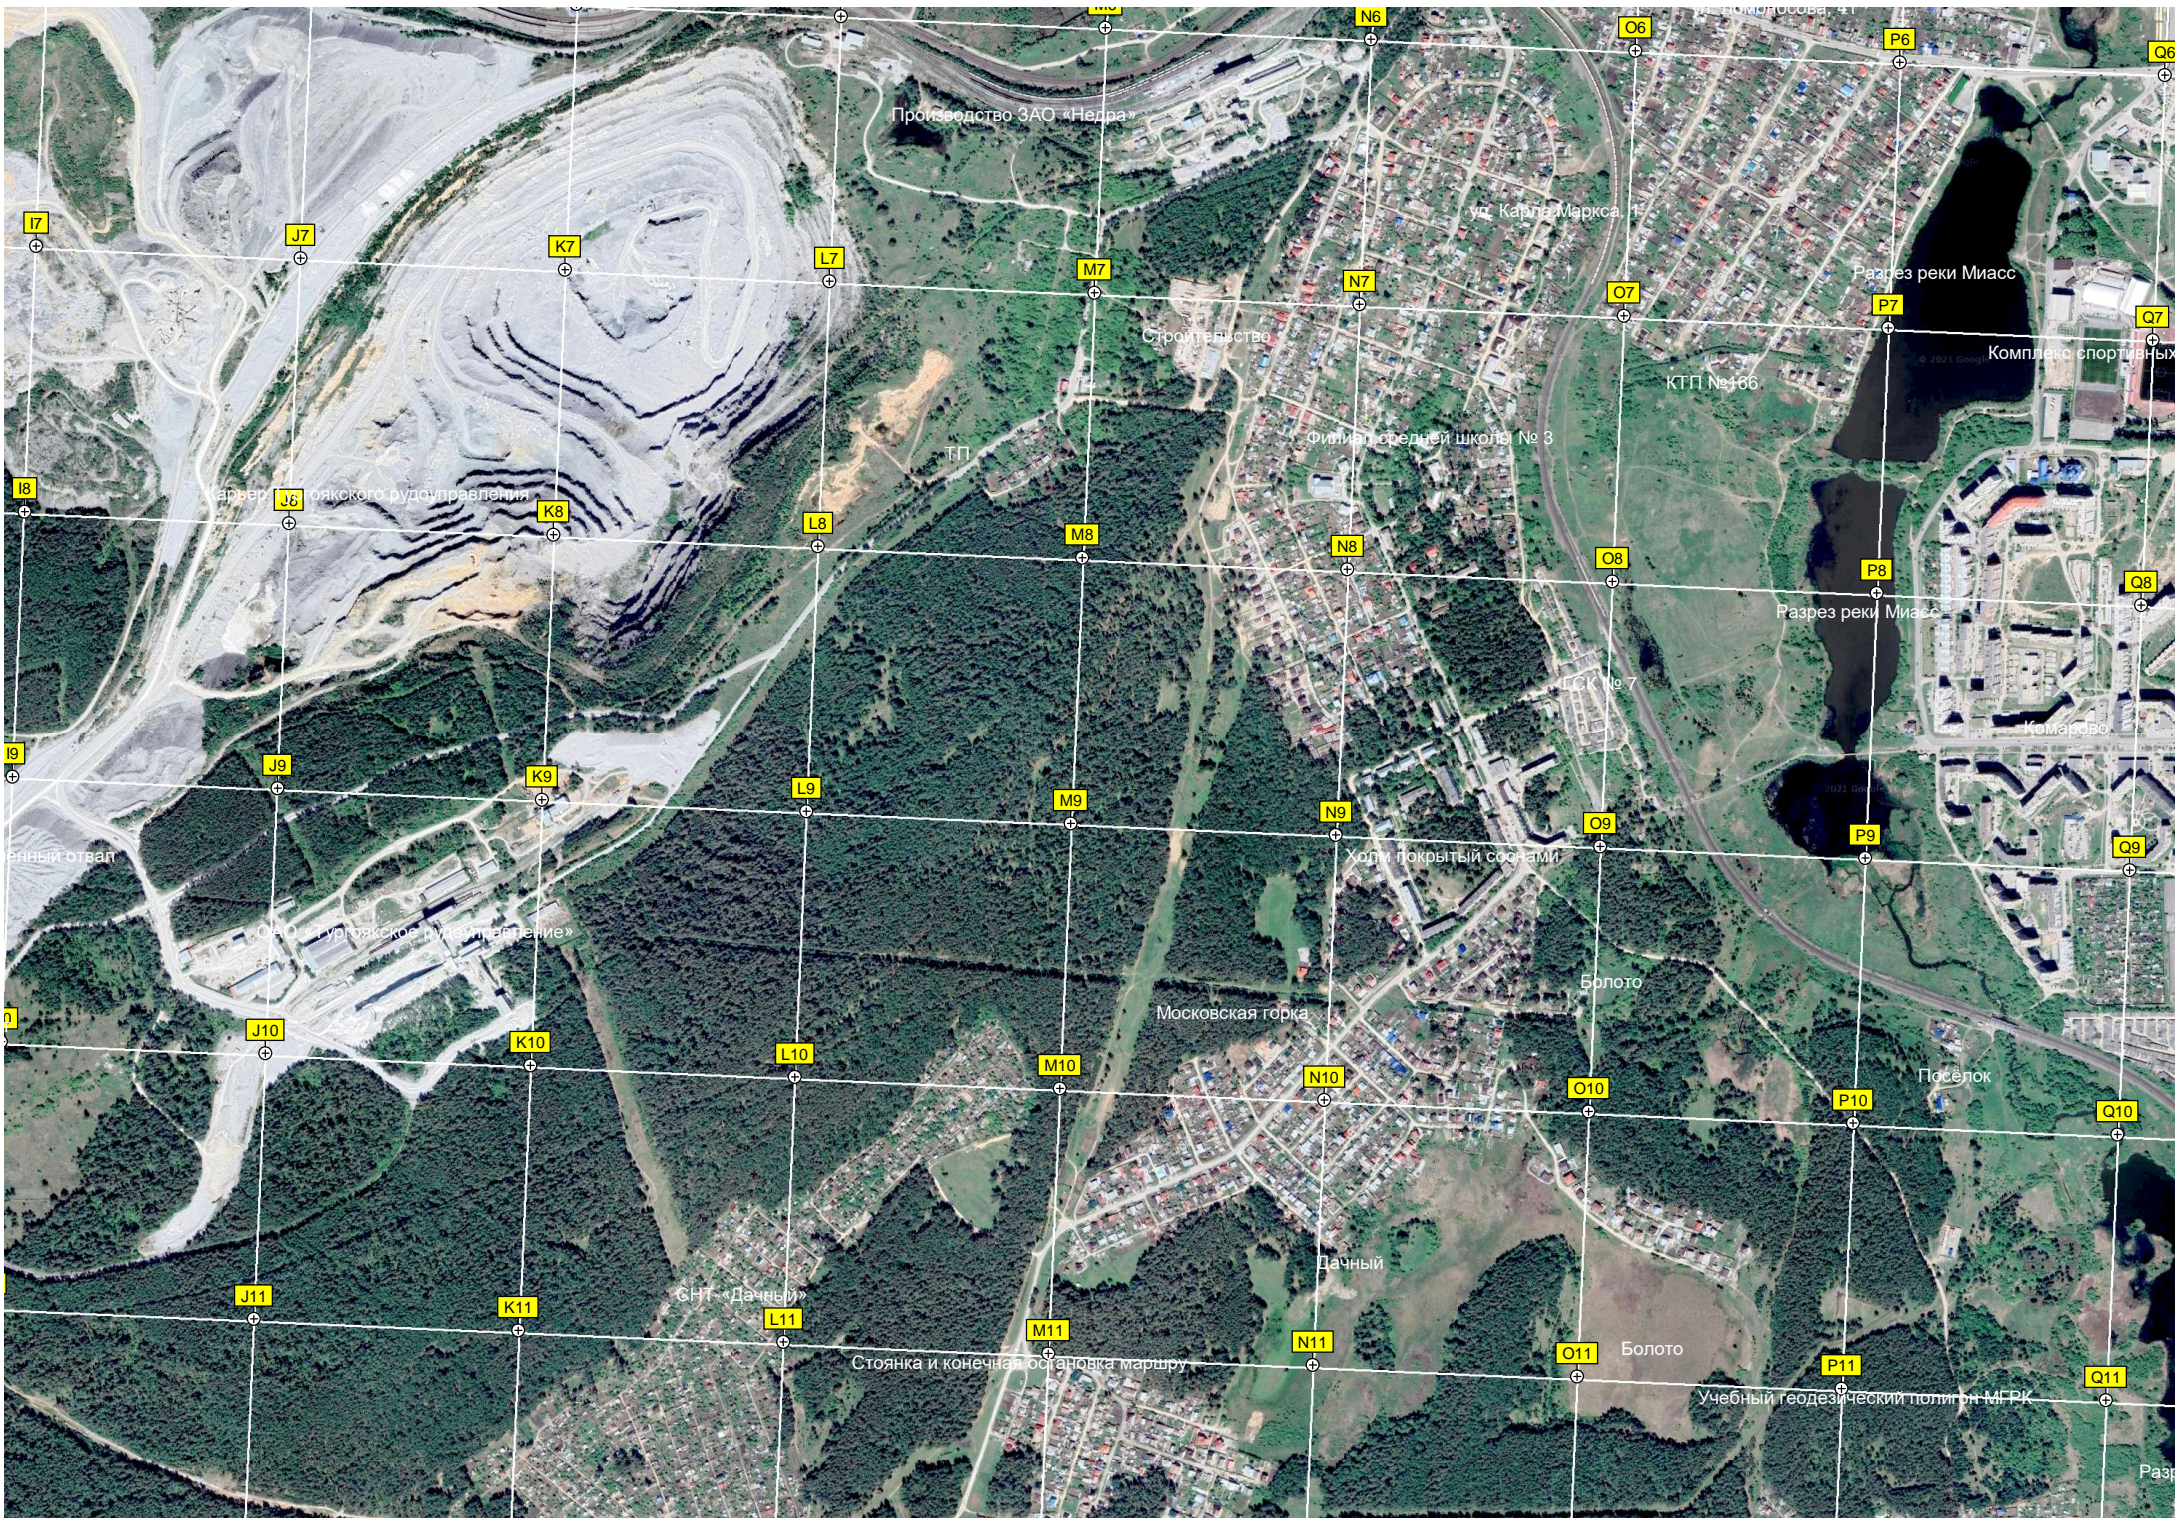

Производство ЗАО «Недра»

ул. Карла Маркса

Разрез реки Миасс

Строительство

КТП №466

Комплексо спортивных

Филия средней школы № 3

Карьер ГОКского рудоуправления

ТП

Разрез реки Миасс

Космарово

Санный отвал

ОАО «Туркменское рудоуправление»

Хоты покрытый соснами

Болото

Московская горка

Посёлок

СНТ «Дачный»

СНТ «Дачный»

Дачный

Болото

Стоянка и конечная остановка маршрута

Учебный геодезический полигон МГРК

Разр