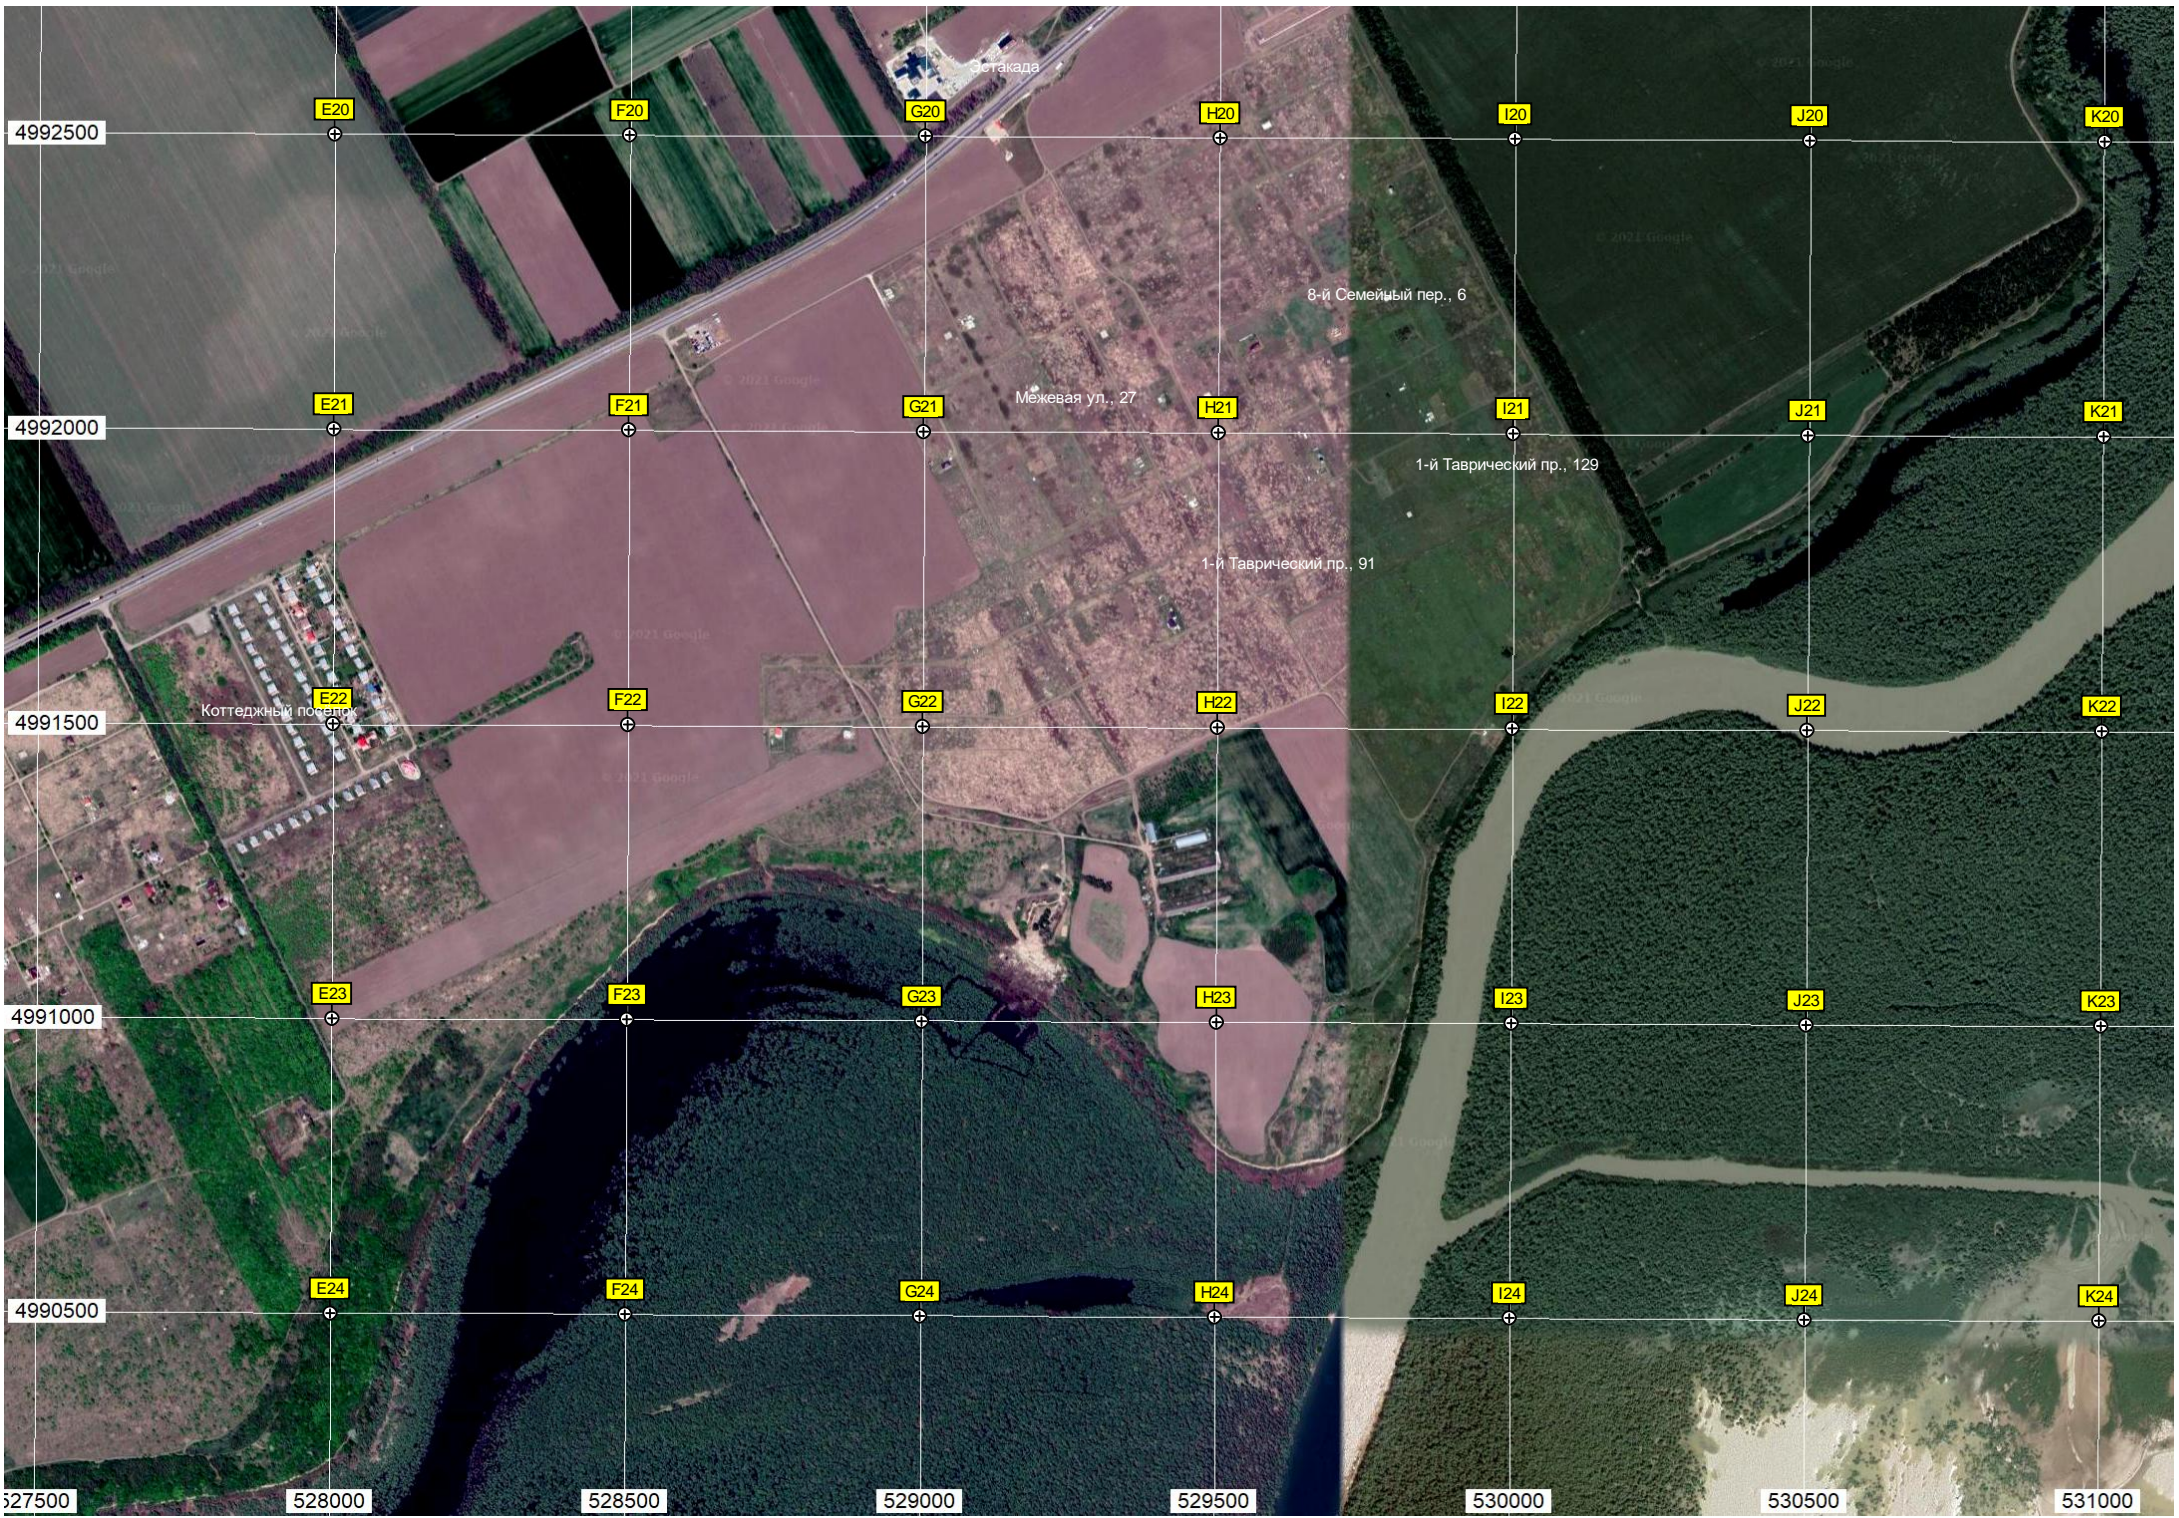

4992500

4992000

4991500

4991000

4990500

527500

528000

528500

529000

529500

530000

530500

531000

E20

F20

G20

H20

I20

J20

K20

E21

F21

G21

H21

I21

J21

K21

E22

F22

G22

H22

I22

J22

K22

E23

F23

G23

H23

I23

J23

K23

E24

F24

G24

H24

I24

J24

K24

Эстакада

8-й Семейный пер., 6

Межевая ул., 27

1-й Таврический пр., 129

1-й Таврический пр., 91

Коттеджный посёлок