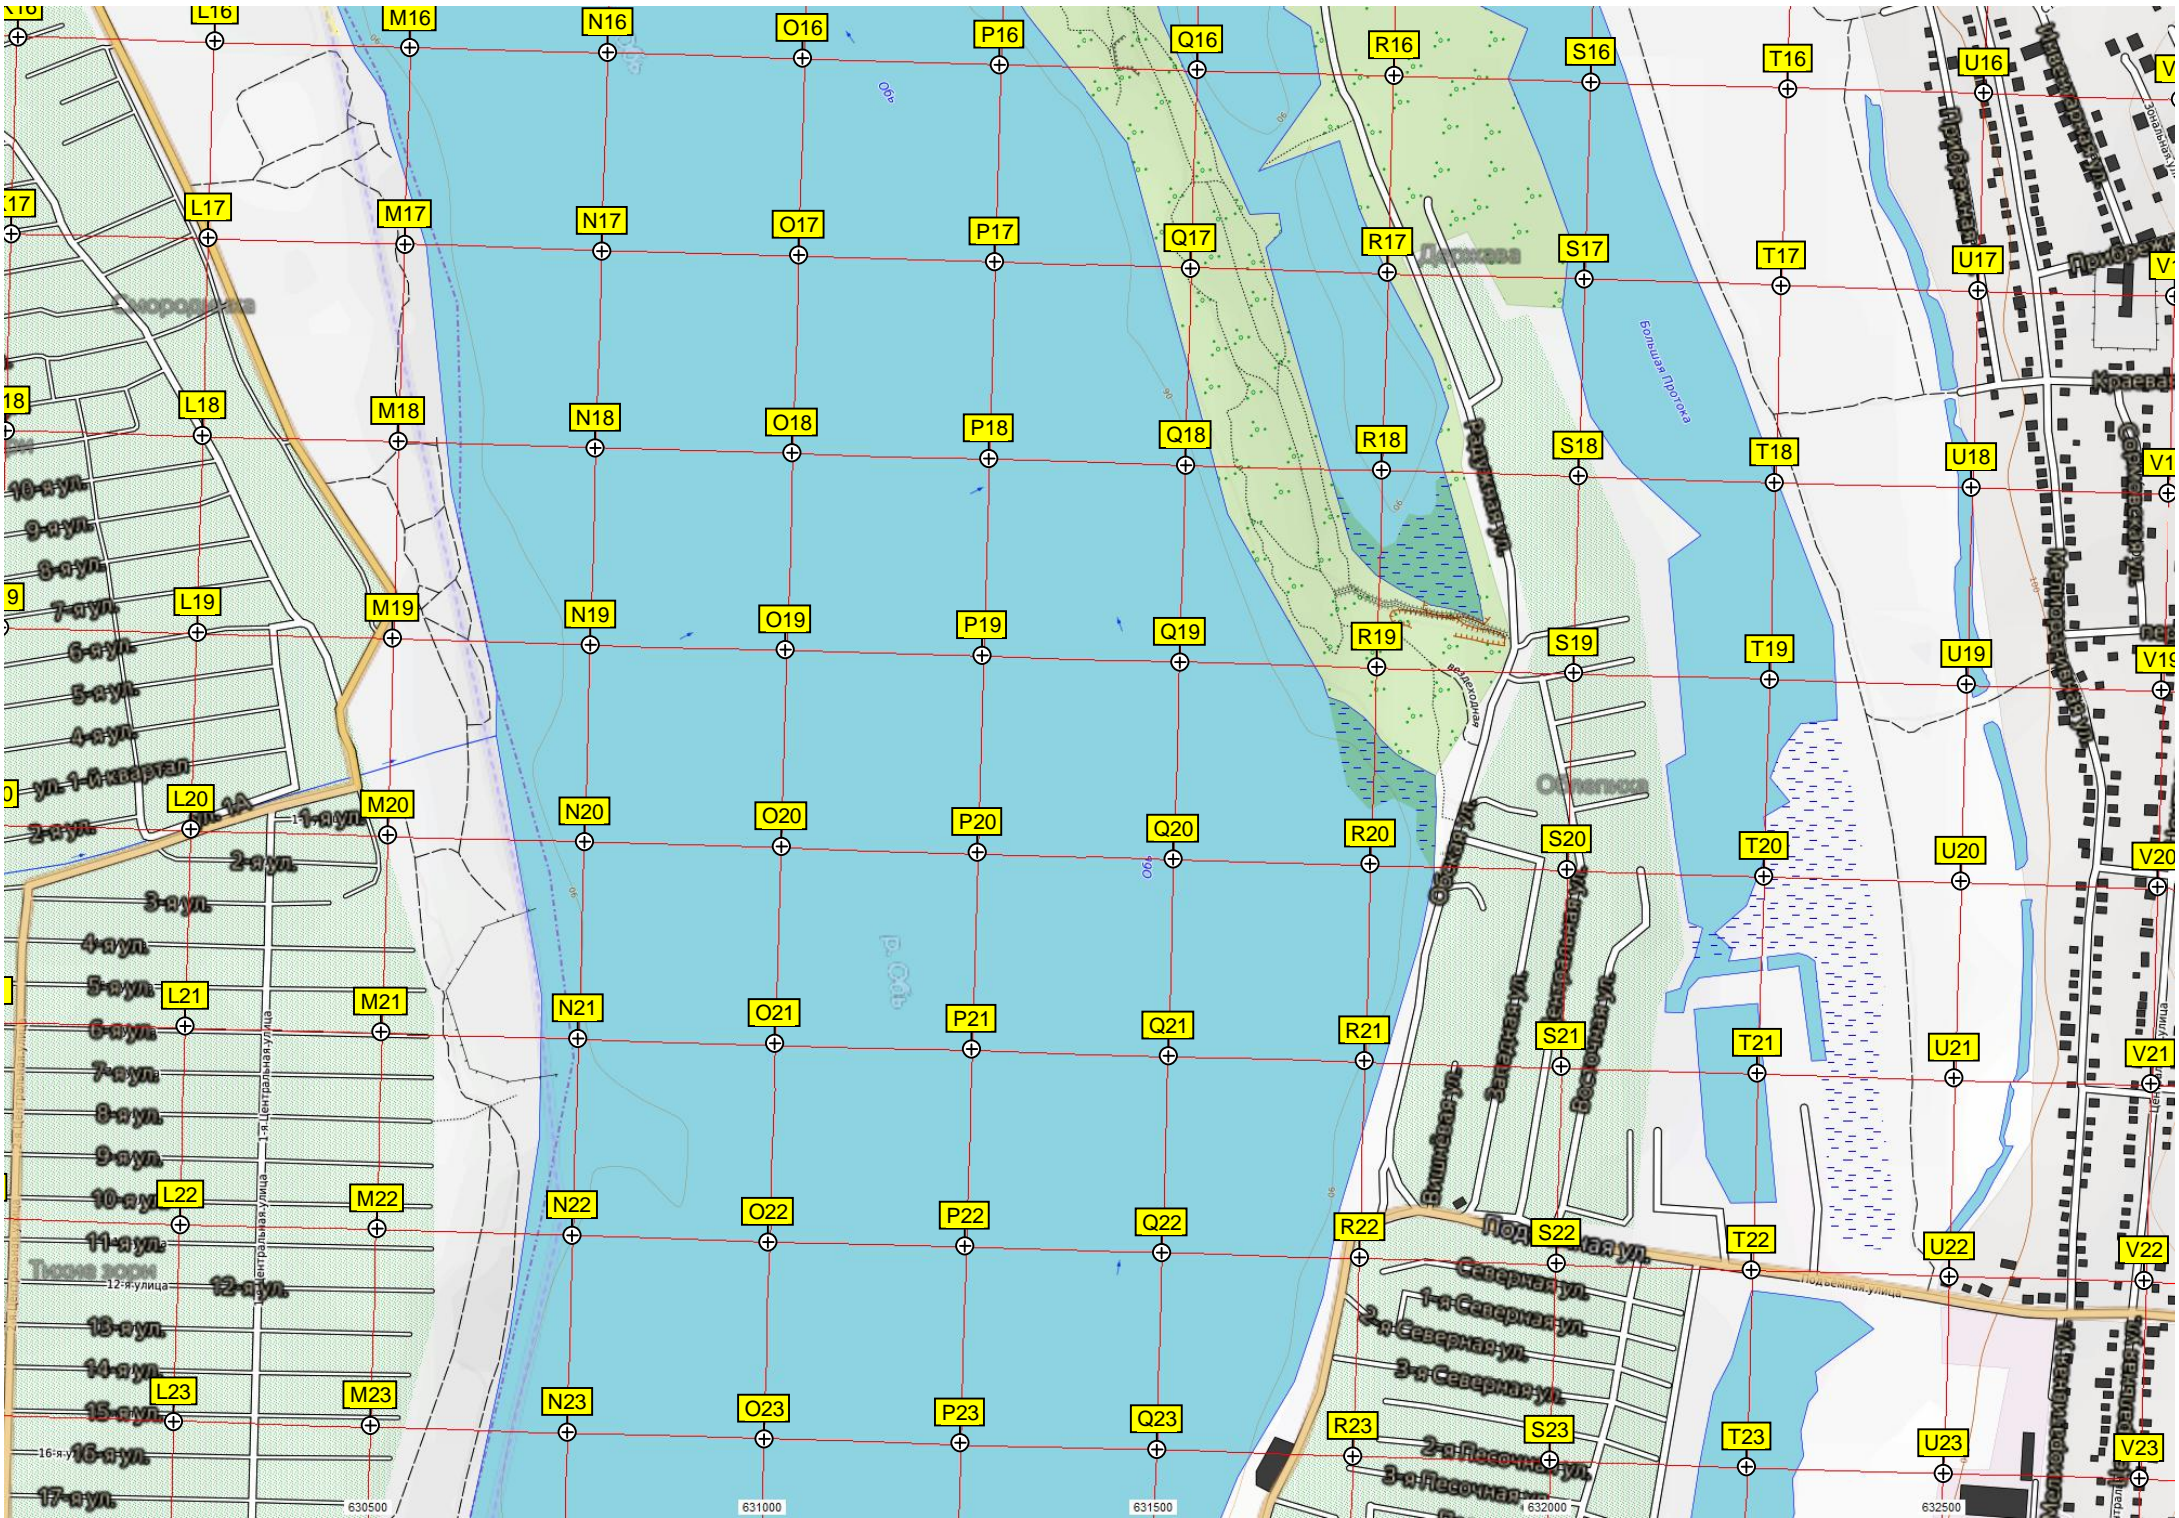

Рубежная улица

Восточная ул.

Северная ул.

Новосибирская центральная районная больница, пос. Краснообск

Перкут

Армада

17-я улица

14-й квартал

629500

630000

A17 B17 C17 D17 E17 F17 G17 H17 I17 J17 K

A18 B18 C18 D18 E18 F18 G18 H18 I18 J18 K

A19 B19 C19 D19 E19 F19 G19 H19 I19 J19 K

A20 B20 C20 D20 E20 F20 G20 H20 I20 J20 K

A21 B21 C21 D21 E21 F21 G21 H21 I21 J21 K

A22 B22 C22 D22 E22 F22 G22 H22 I22 J22 K

A23 B23 C23 D23 E23 F23 G23 H23 I23 J23 K

10-сул  
9-сул  
8-сул  
7-сул  
6-сул  
5-сул  
4-сул  
3-сул  
2-сул  
1-сул  
10-сул  
9-сул  
8-сул  
7-сул  
6-сул  
5-сул  
4-сул  
3-сул  
2-сул  
1-сул  
10-сул  
9-сул  
8-сул  
7-сул  
6-сул  
5-сул  
4-сул  
3-сул  
2-сул  
1-сул