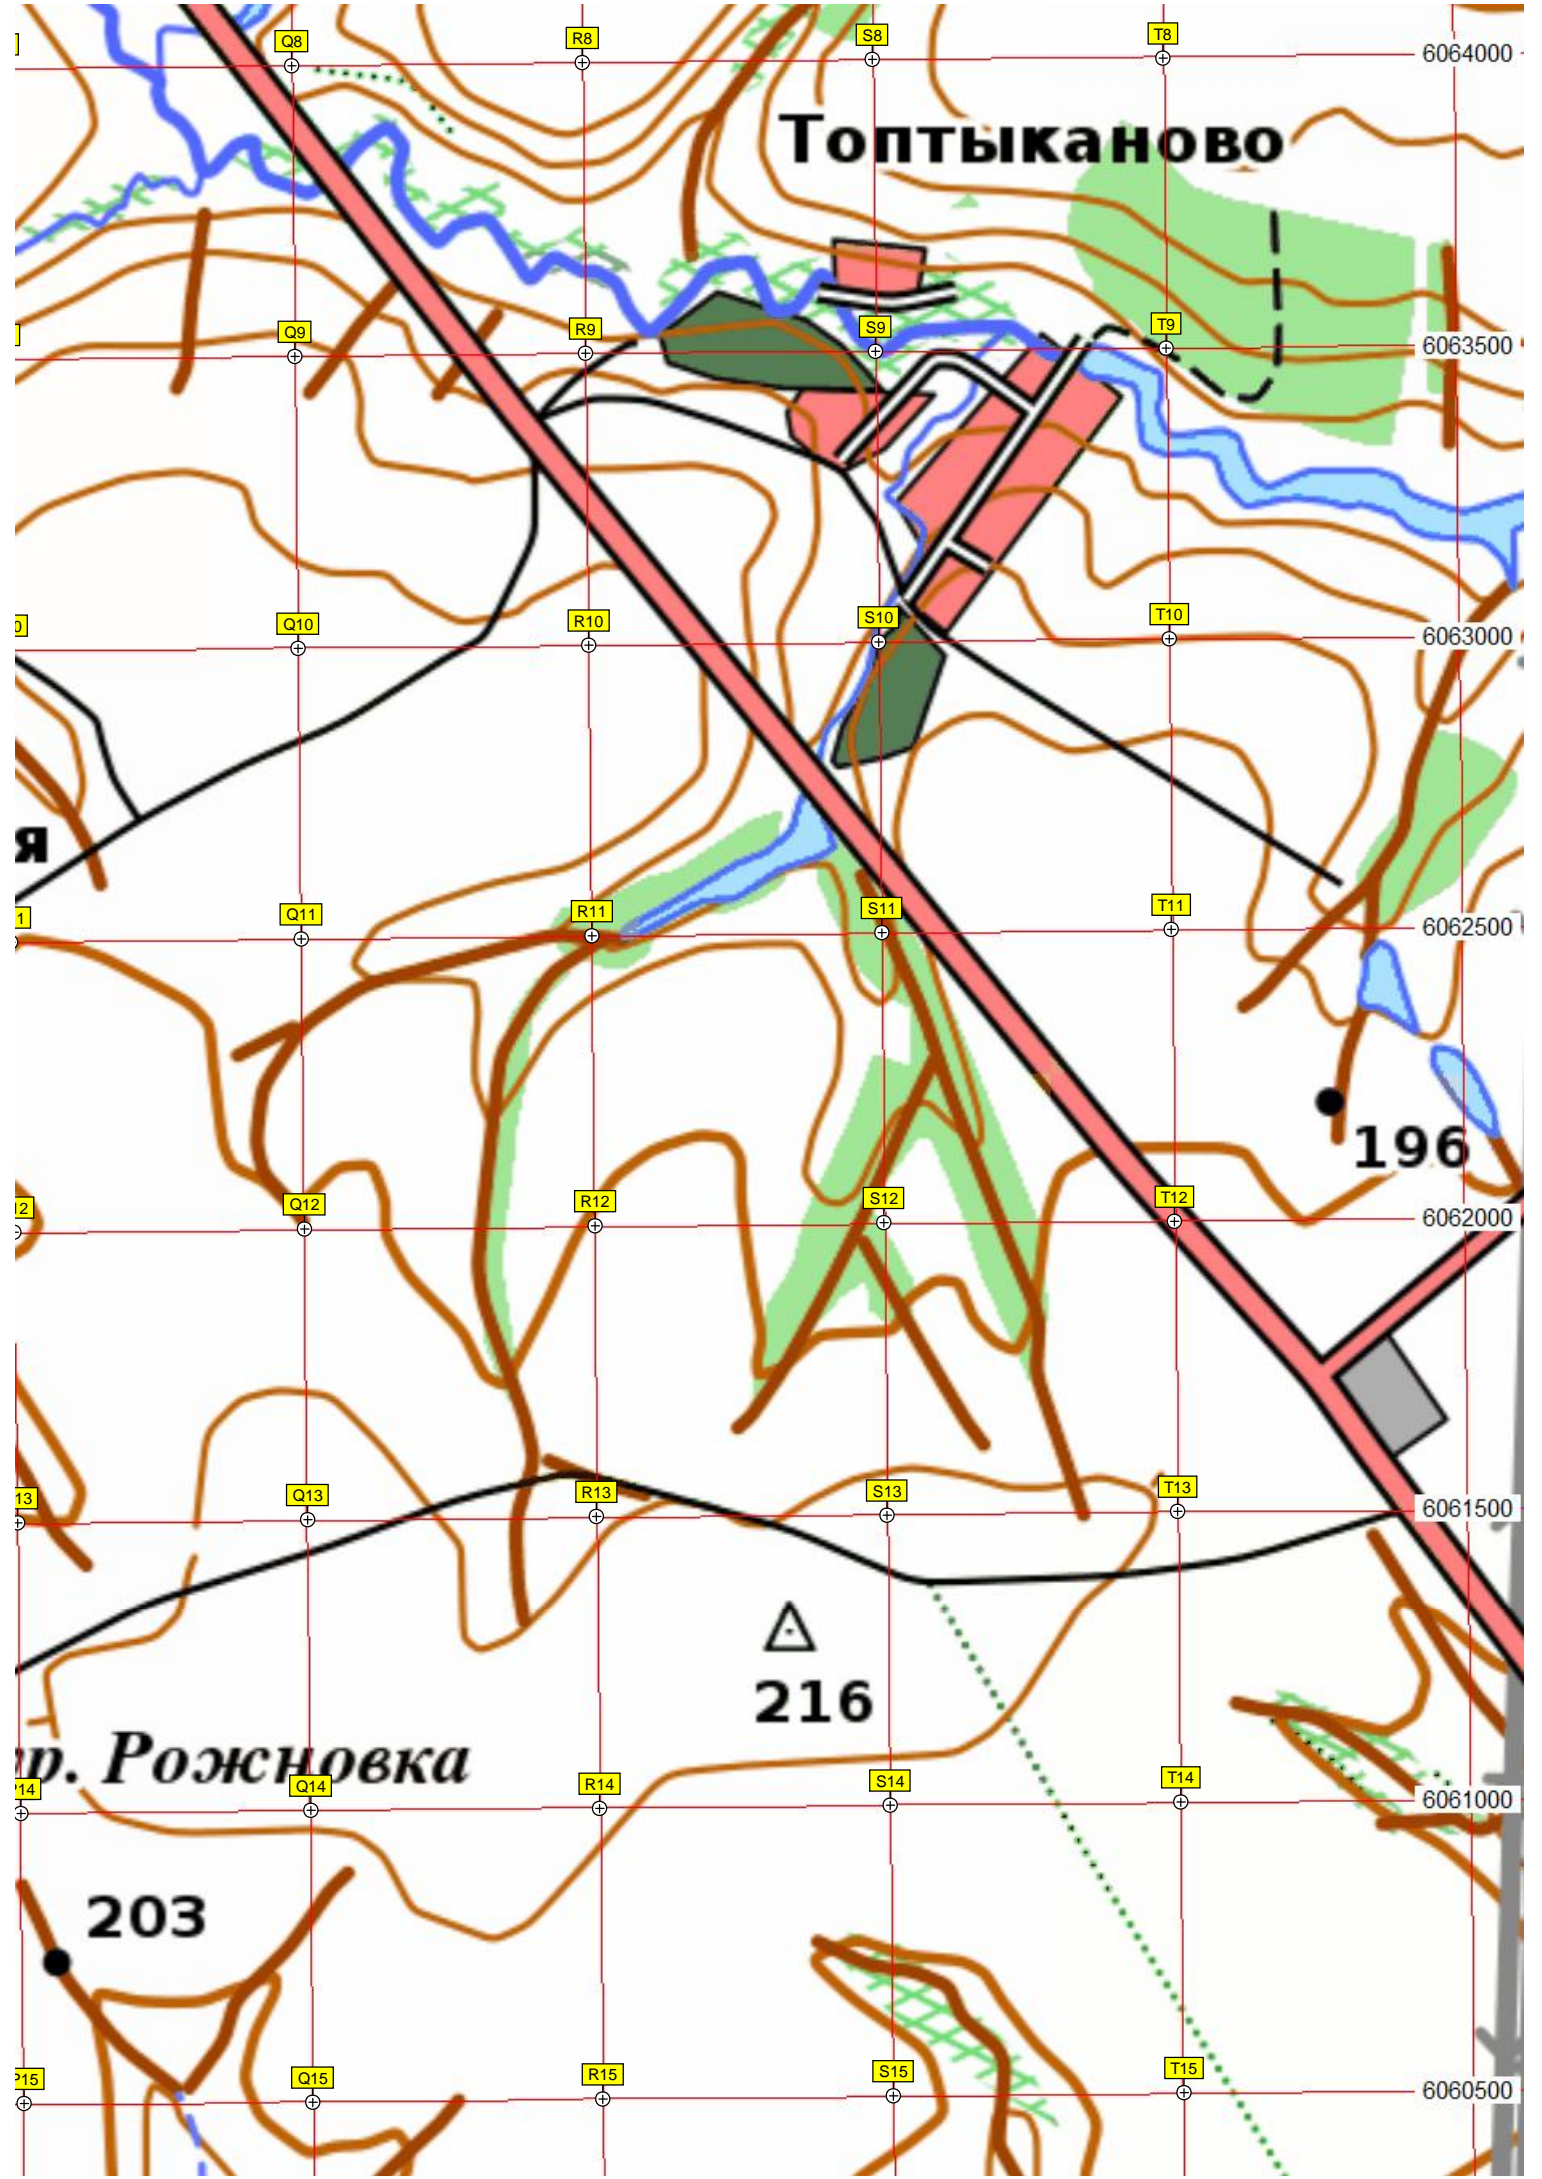

50500 451000 451500 452000 452500 453000

о.п. 126км

Токарево

205

202

Мал. Следова

о.п. Ивняга

180

E8

216

Пчеловодное

Роцца

Пчеловодное

Путерей

овр. Круглов

Никулино

Коротн

198

202

180

Топтыканово

196

△
216

р. Рожновка

203

Шереметьево

216

Пчеловодн

илловские Выселки

208

217

ур.