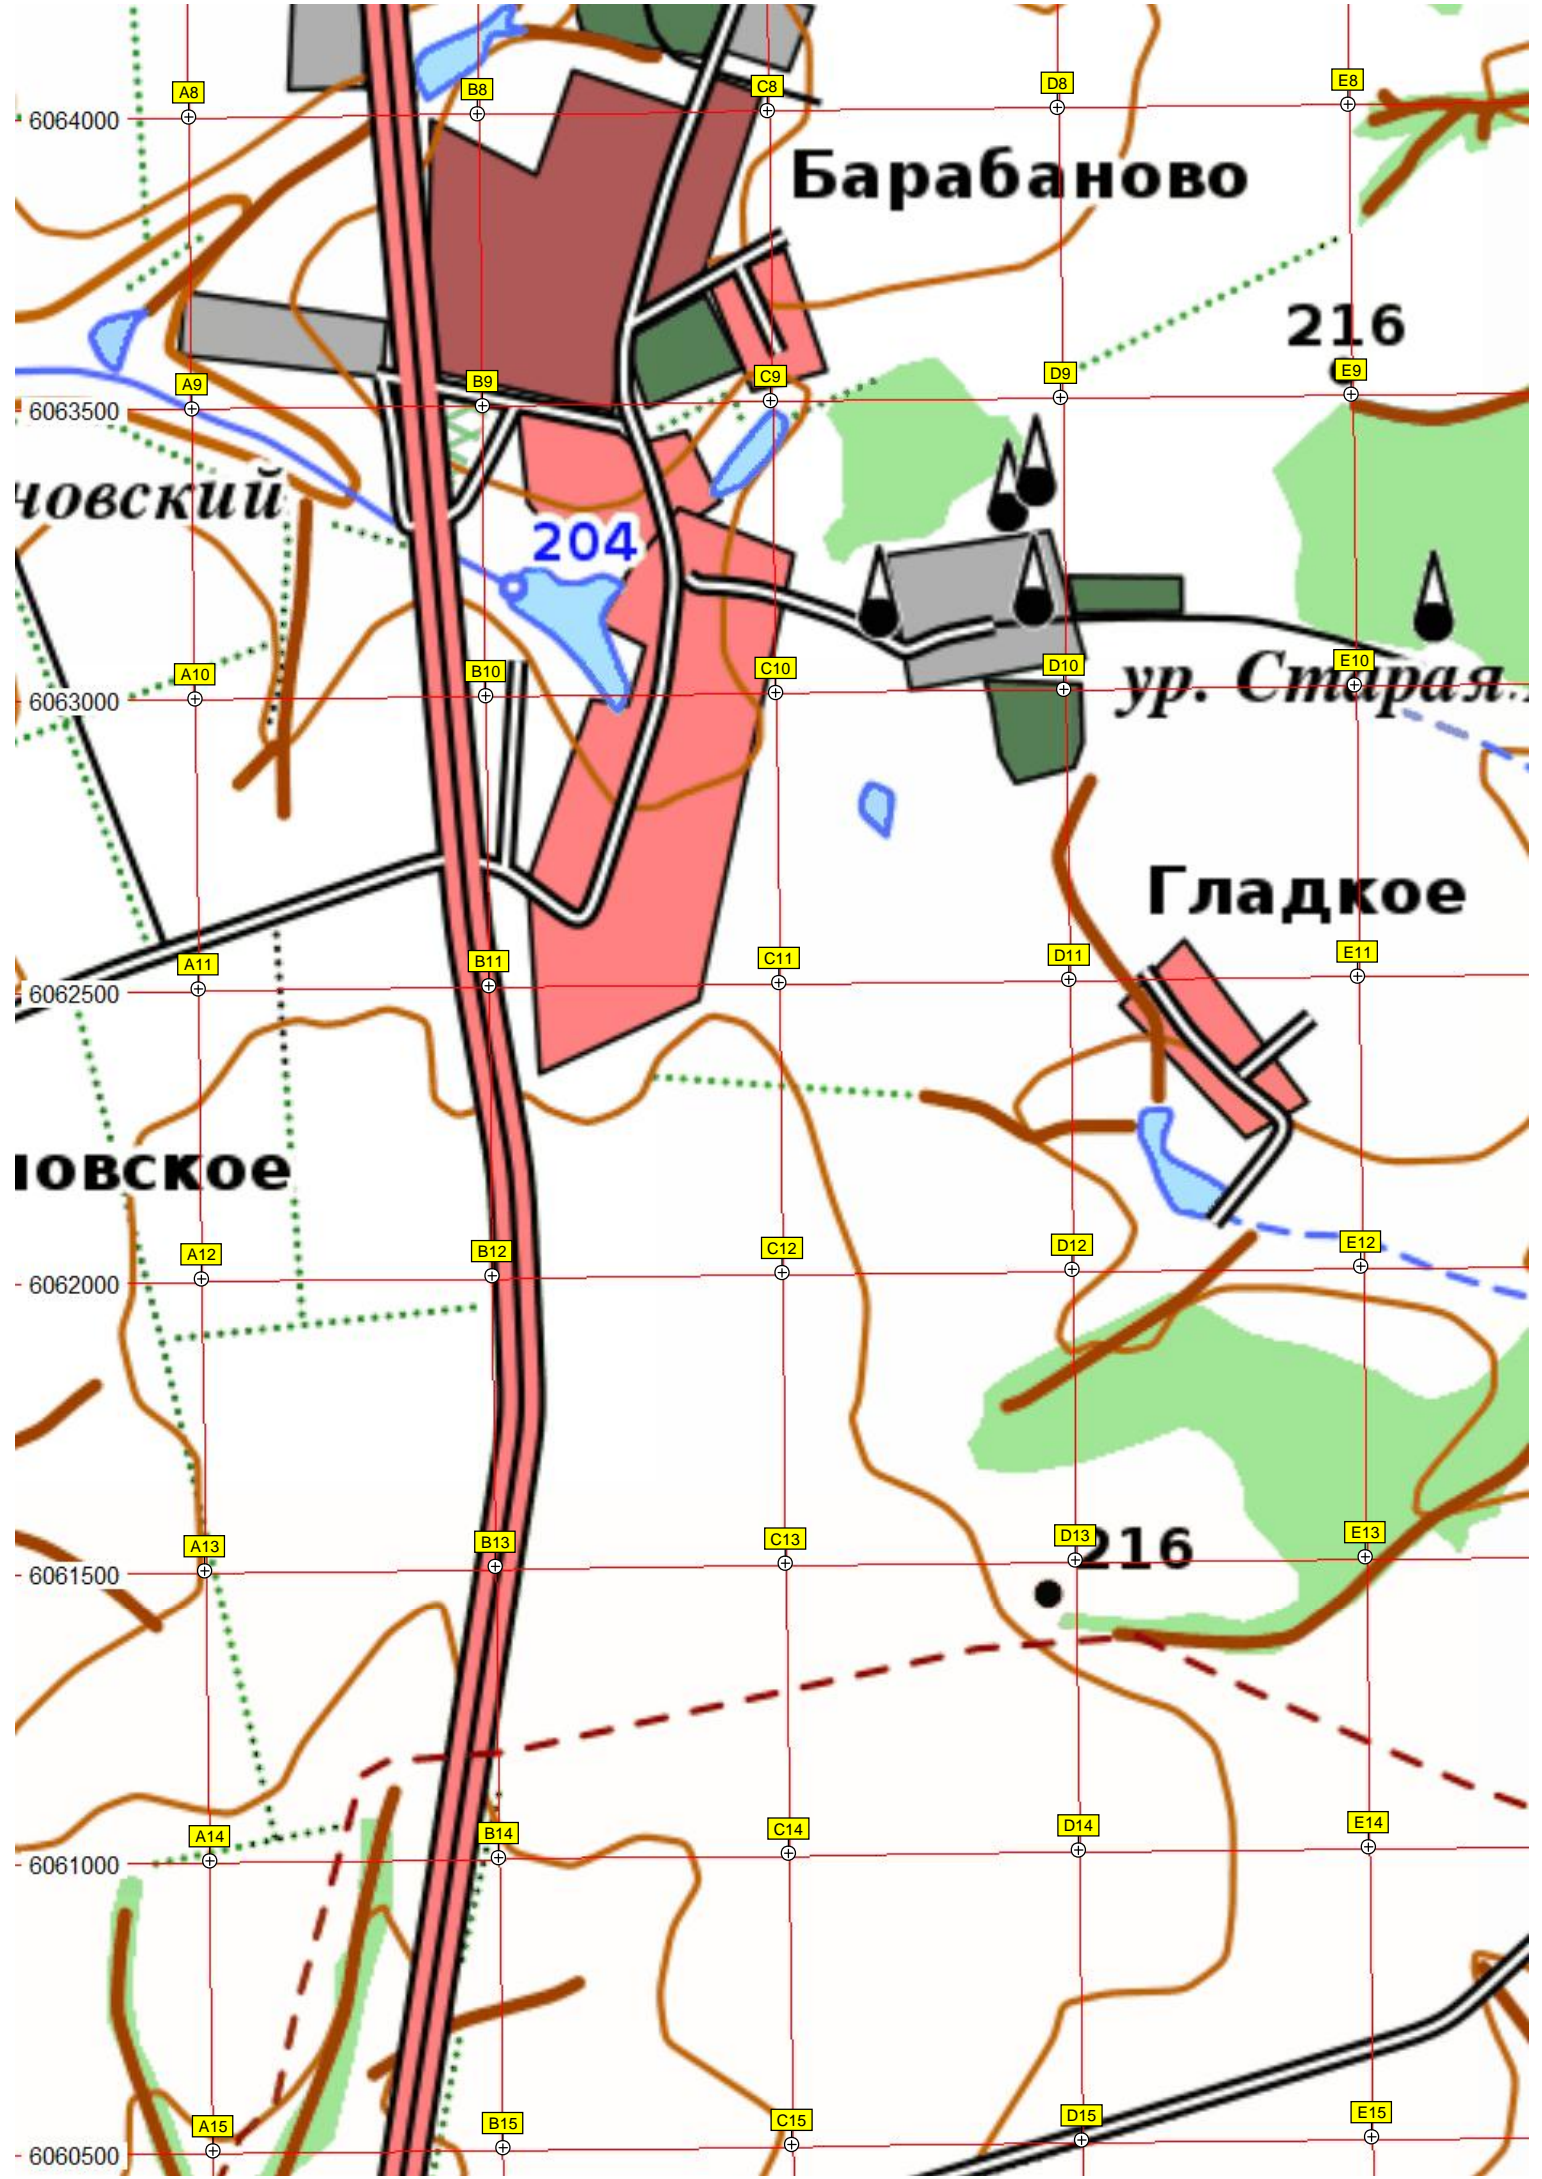

50500 451000 451500 452000 452500 453000

о.п. 126км

Токарево

205

202

Мал. Следова

о.п. Ивняга

180

211

Барабаново

216

Човский

204

ур. Старая

Гладкое

Ювское

Коротн

198

202

180

Топтыканово

196

△
216

р. Рожновка

203

Шереметьево

216

Пчеловодн

илловские Выселки

208

217

ур.