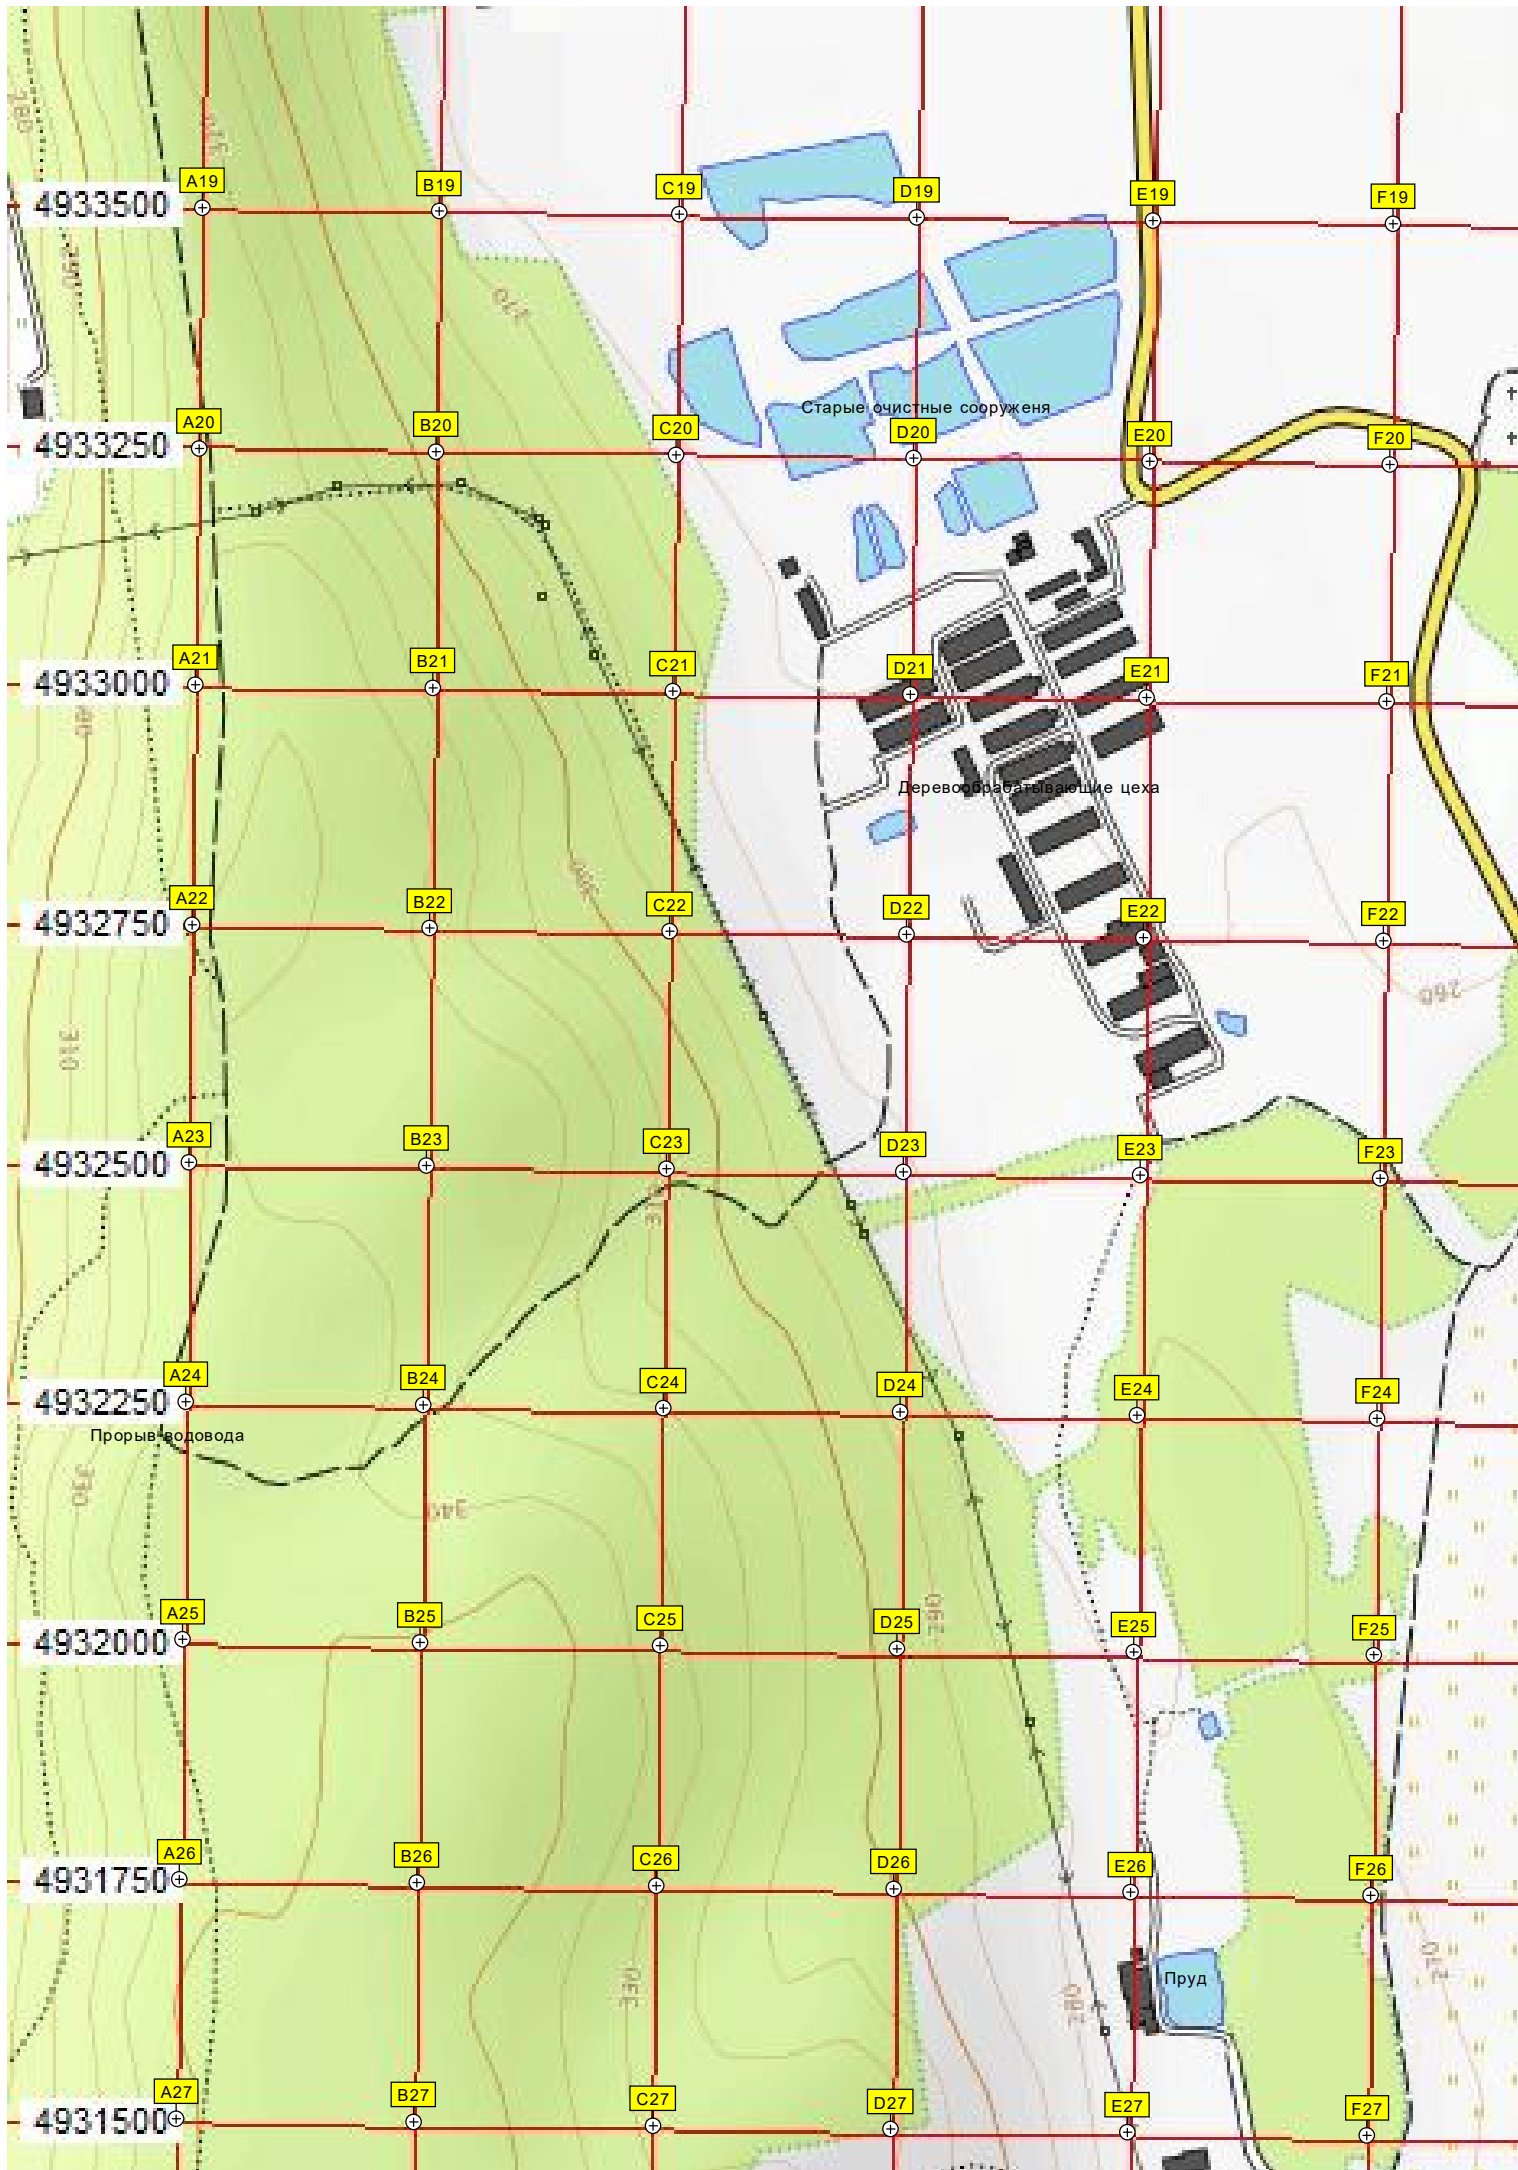

E18

F18

СНТ "Звездочка"

Пещера Солдатская Ущелье

Сторожевая вышка

стратегических военных складов Советской армии

сторожевая вышка

Смотровая полянка

Пруд

Удобный

Деревообрабатывающий цех

Фабрика

Ботанический сад

Сторожевой вагончик

Служебное управление

Водонапорная башня Рожновского