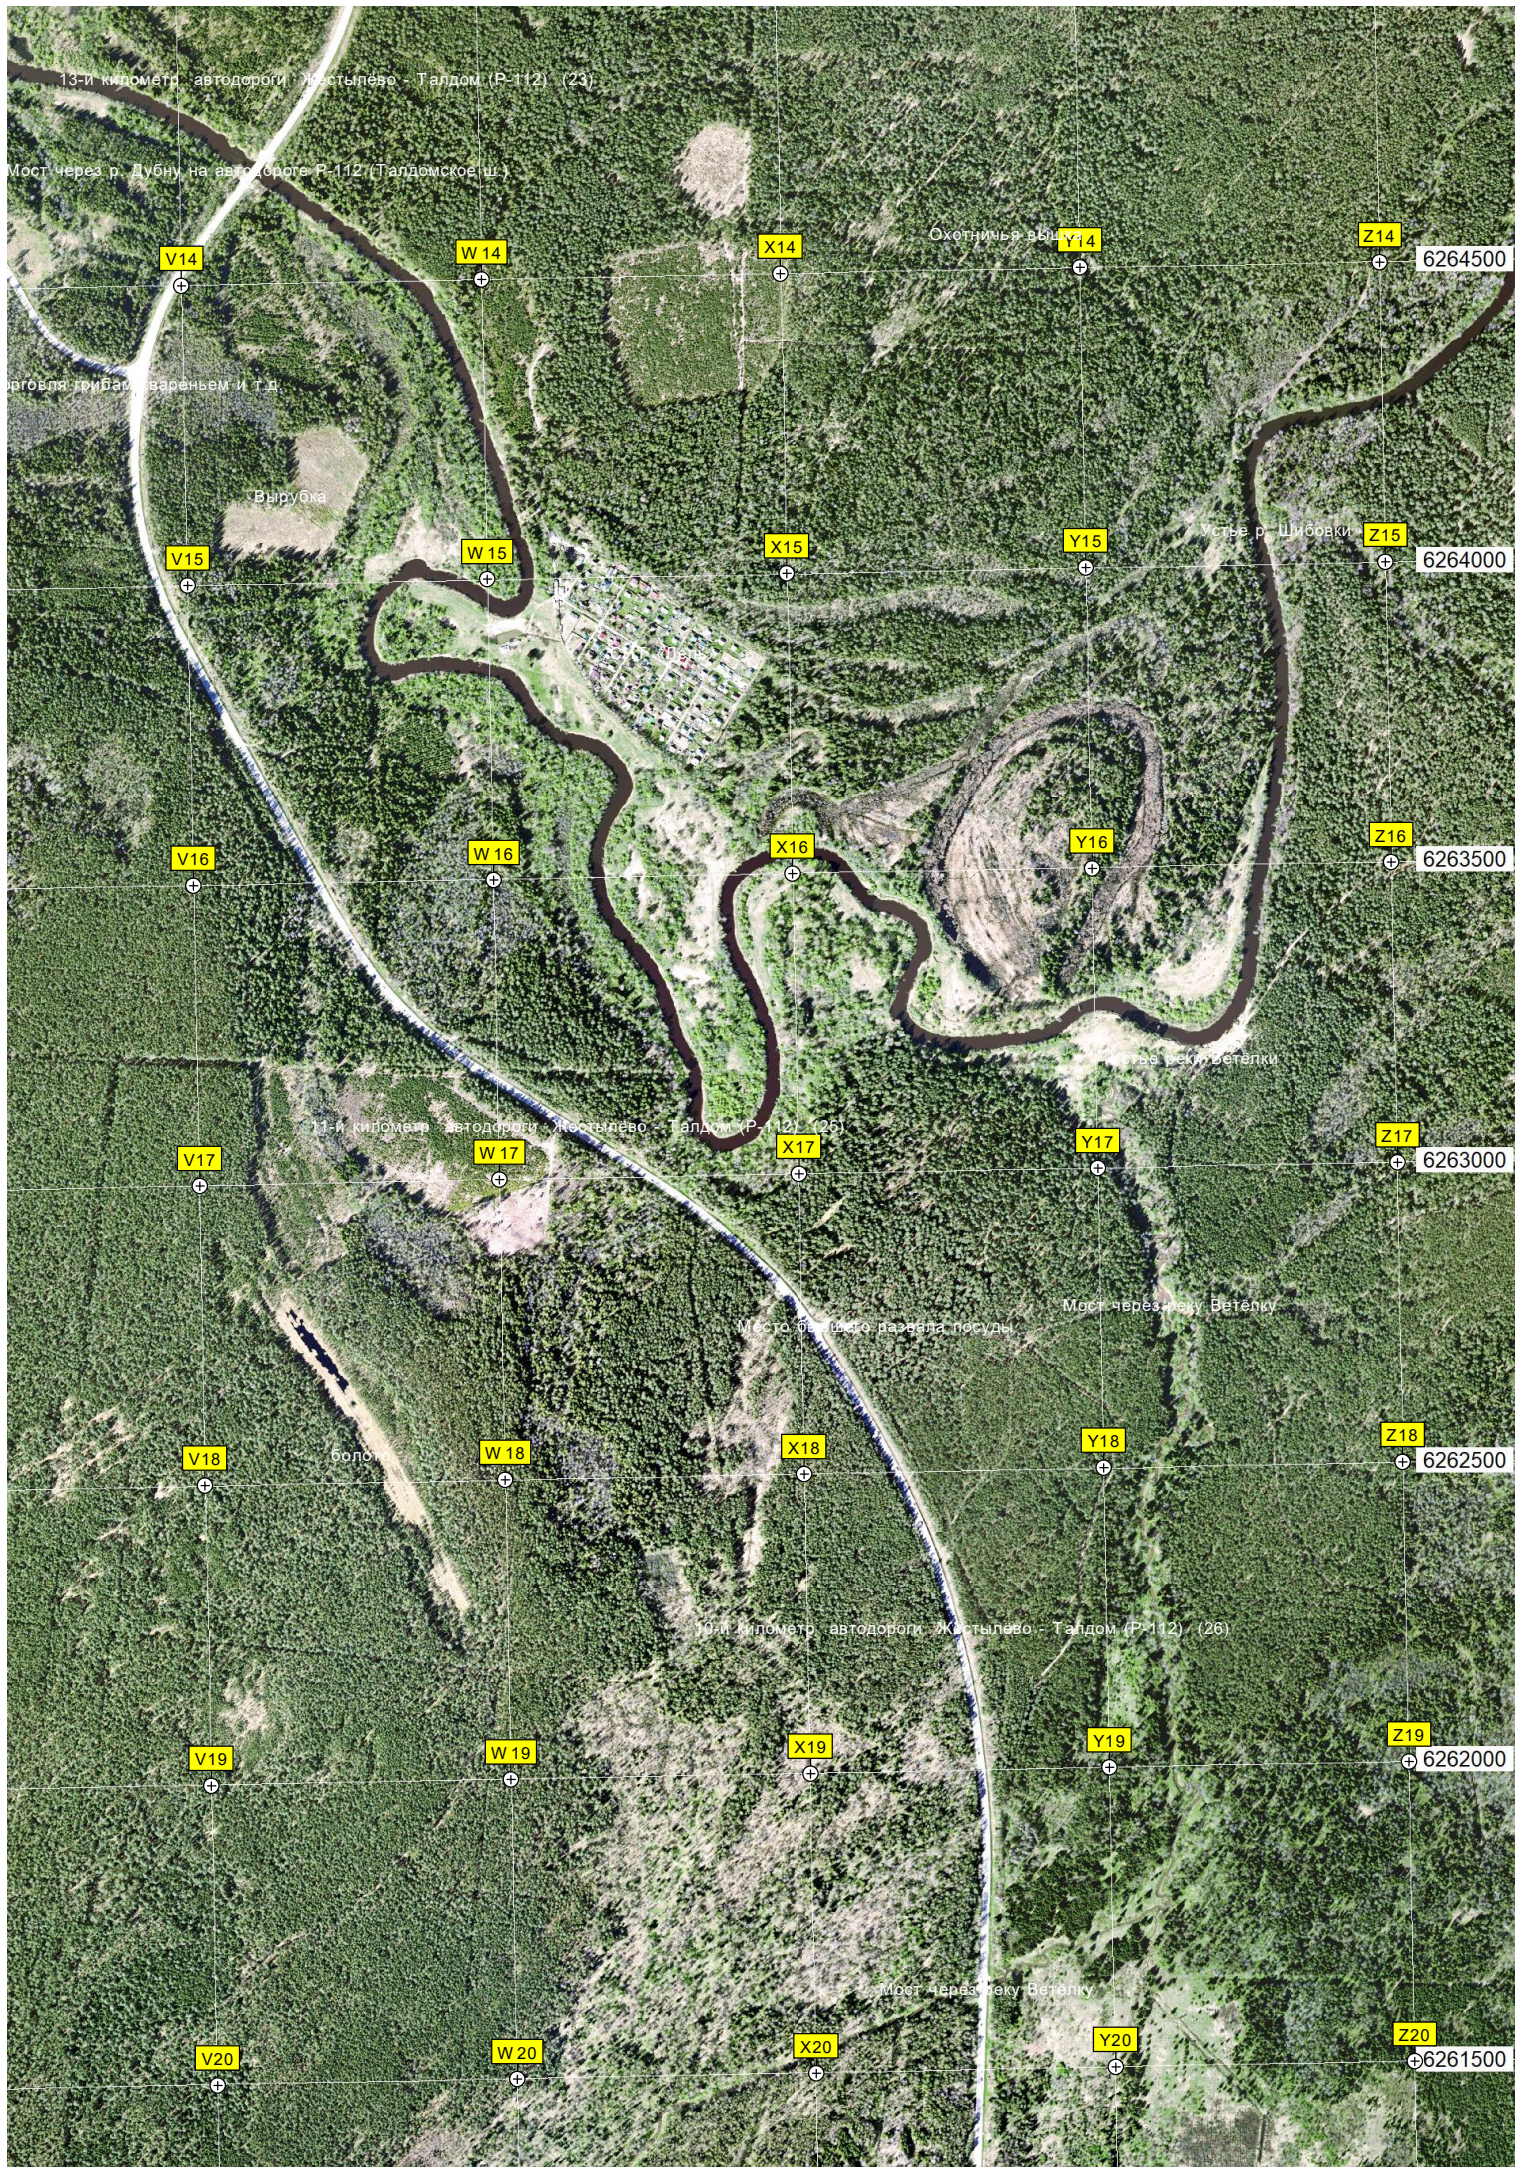

N19

O19

P19

L20

M20

N20

O20

P20

Подраз Царь-танк

Место, где собирав Царь-танк

Q21

R21

S21

T21

U21

Q22

U23

Q24

R24

S24

T24

U24

Q25

R25

Z22

6260500

8-й километр автодороги Жастылево - Талдом (Р-112) (28)

Вьюрба

V23

W 23

X23

Y23