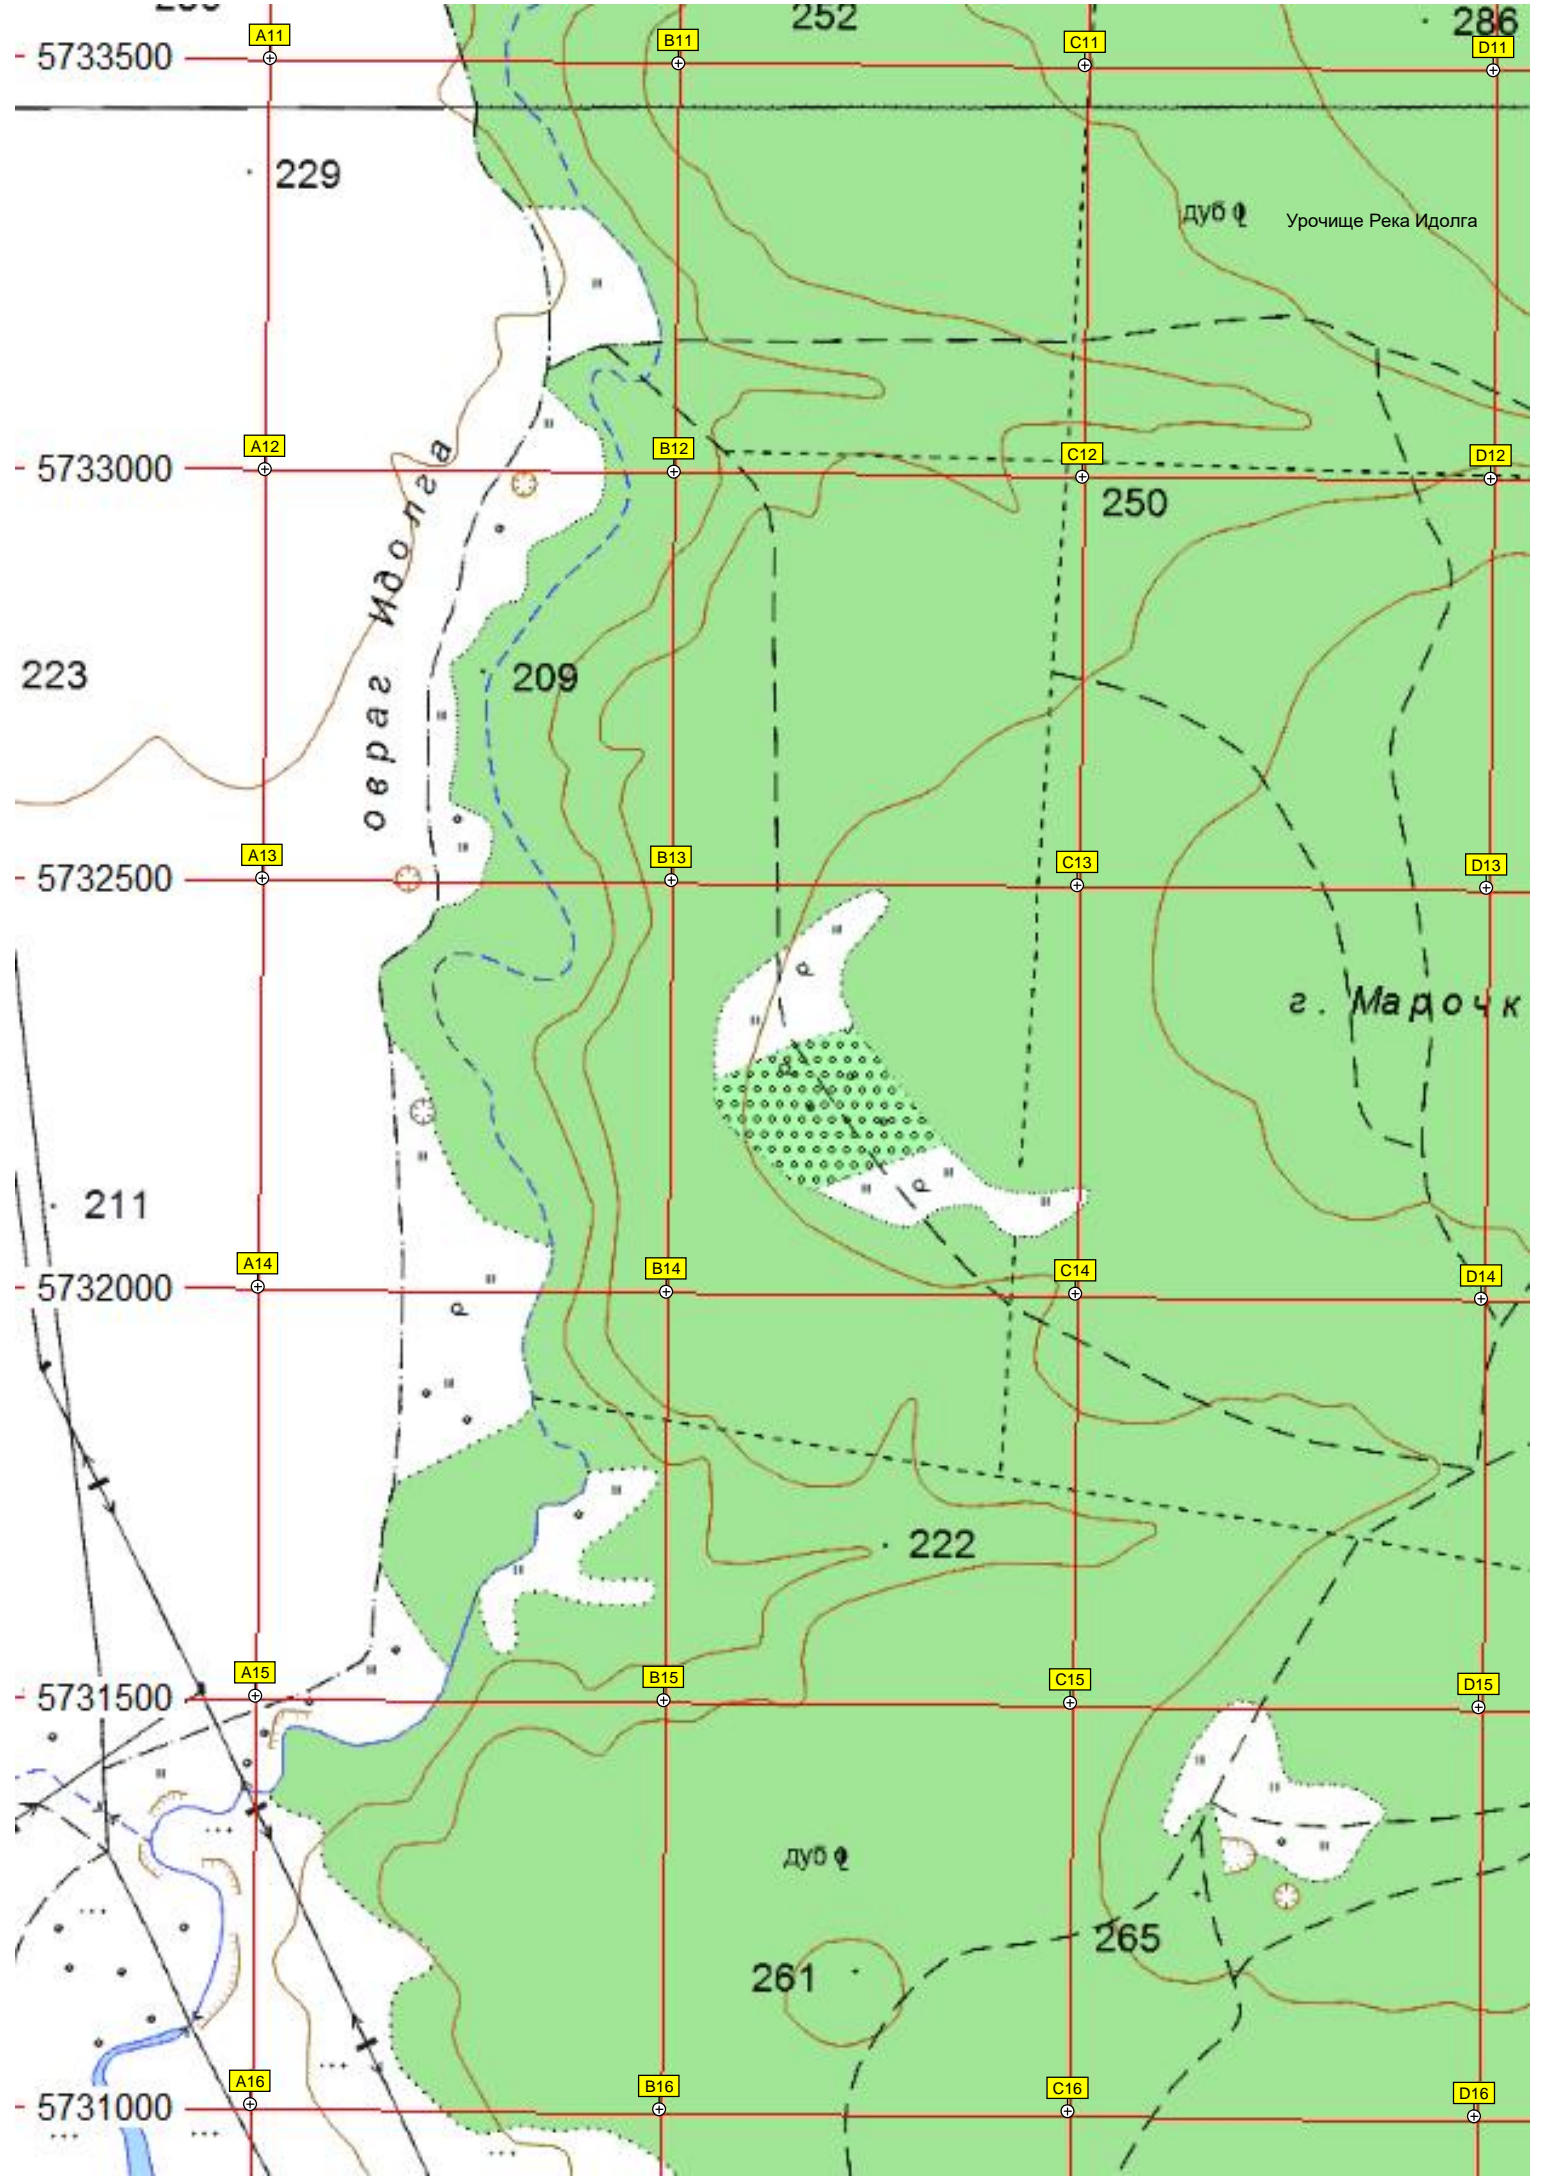

- 5733500

A11

B11

C11

D11

229

252

286

дуб φ Урочище Река Идолга

- 5733000

A12

B12

C12

D12

250

223

овраг Идолга

209

- 5732500

A13

B13

C13

D13

г. Марочк

211

- 5732000

A14

B14

C14

D14

- 5731500

A15

B15

C15

D15

222

- 5731000

A16

B16

C16

D16

дуб φ

261

265