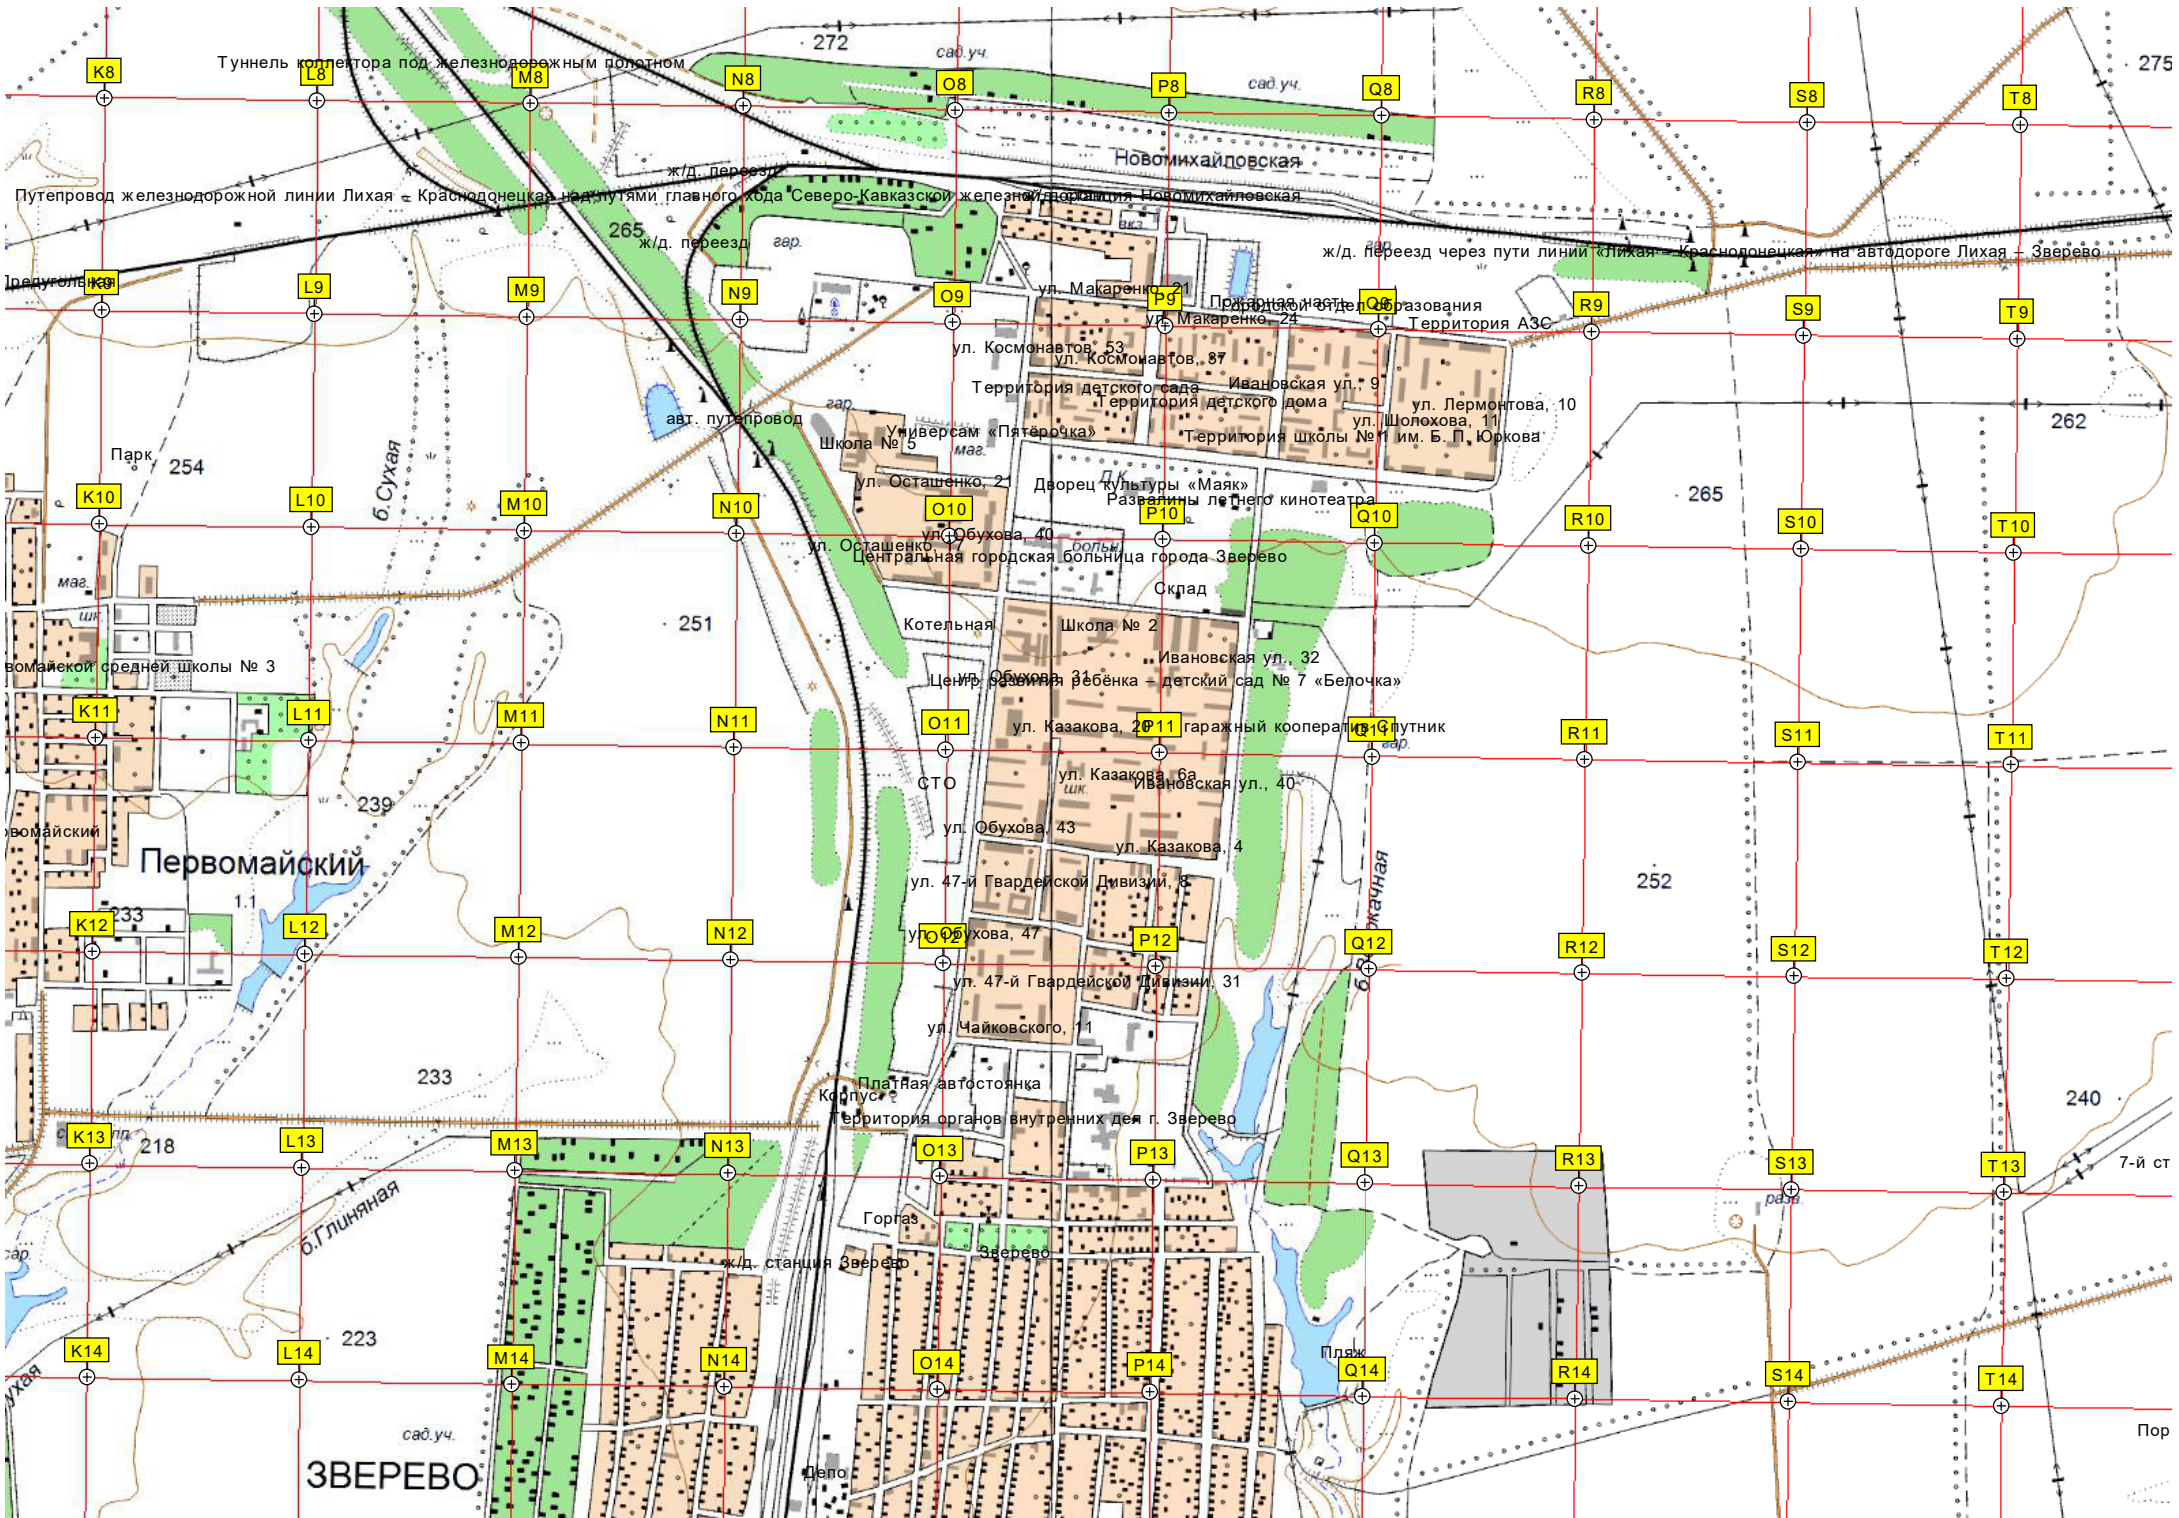

Дубовой балки
ния наказаний России по Ростовской области

иясследования наказания по Ростовской области

вог. «Шахтоуправление „Обуховская“»

одный отвал ОАО «Шахтоуправление „Обуховская“»

Строение Промплощадка вентиляционного ствола № 6 ОАО «Шахтоупр

0.81 А

5319500

Map grid labels: K15, L15, M15, N15, O15, P15, Q15, R15, S15, T15; K16, L16, M16, N16, O16, P16, Q16, R16, S16, T16; K17, L17, M17, N17, O17, P17, Q17, R17, S17, T17; K18, L18, M18, N18, O18, P18, Q18, R18, S18, T18; K19, L19, M19, N19, O19, P19, Q19, R19, S19, T19; K20, L20, M20, N20, O20, P20, Q20, R20, S20, T20; K21, L21, M21, N21, O21, P21, Q21, R21, S21, T21.

Малое Зверевое
Ж/д вокзал станции Зверевое
Универсам «Магистр»
Стадион
Дом культуры «Дон»
Зверевское хлебоприёмное предприятие
Магазин «Хозтовары»
Продуктовый магазин
Нефтебаза «ОС» Бытовик
Зверевская С/Б-техника
Кладбище
бас.
арт. к.
садов. уч.
акация
ж/д. тупик

б. Чубанова
б. Овечьевая
Кладбище