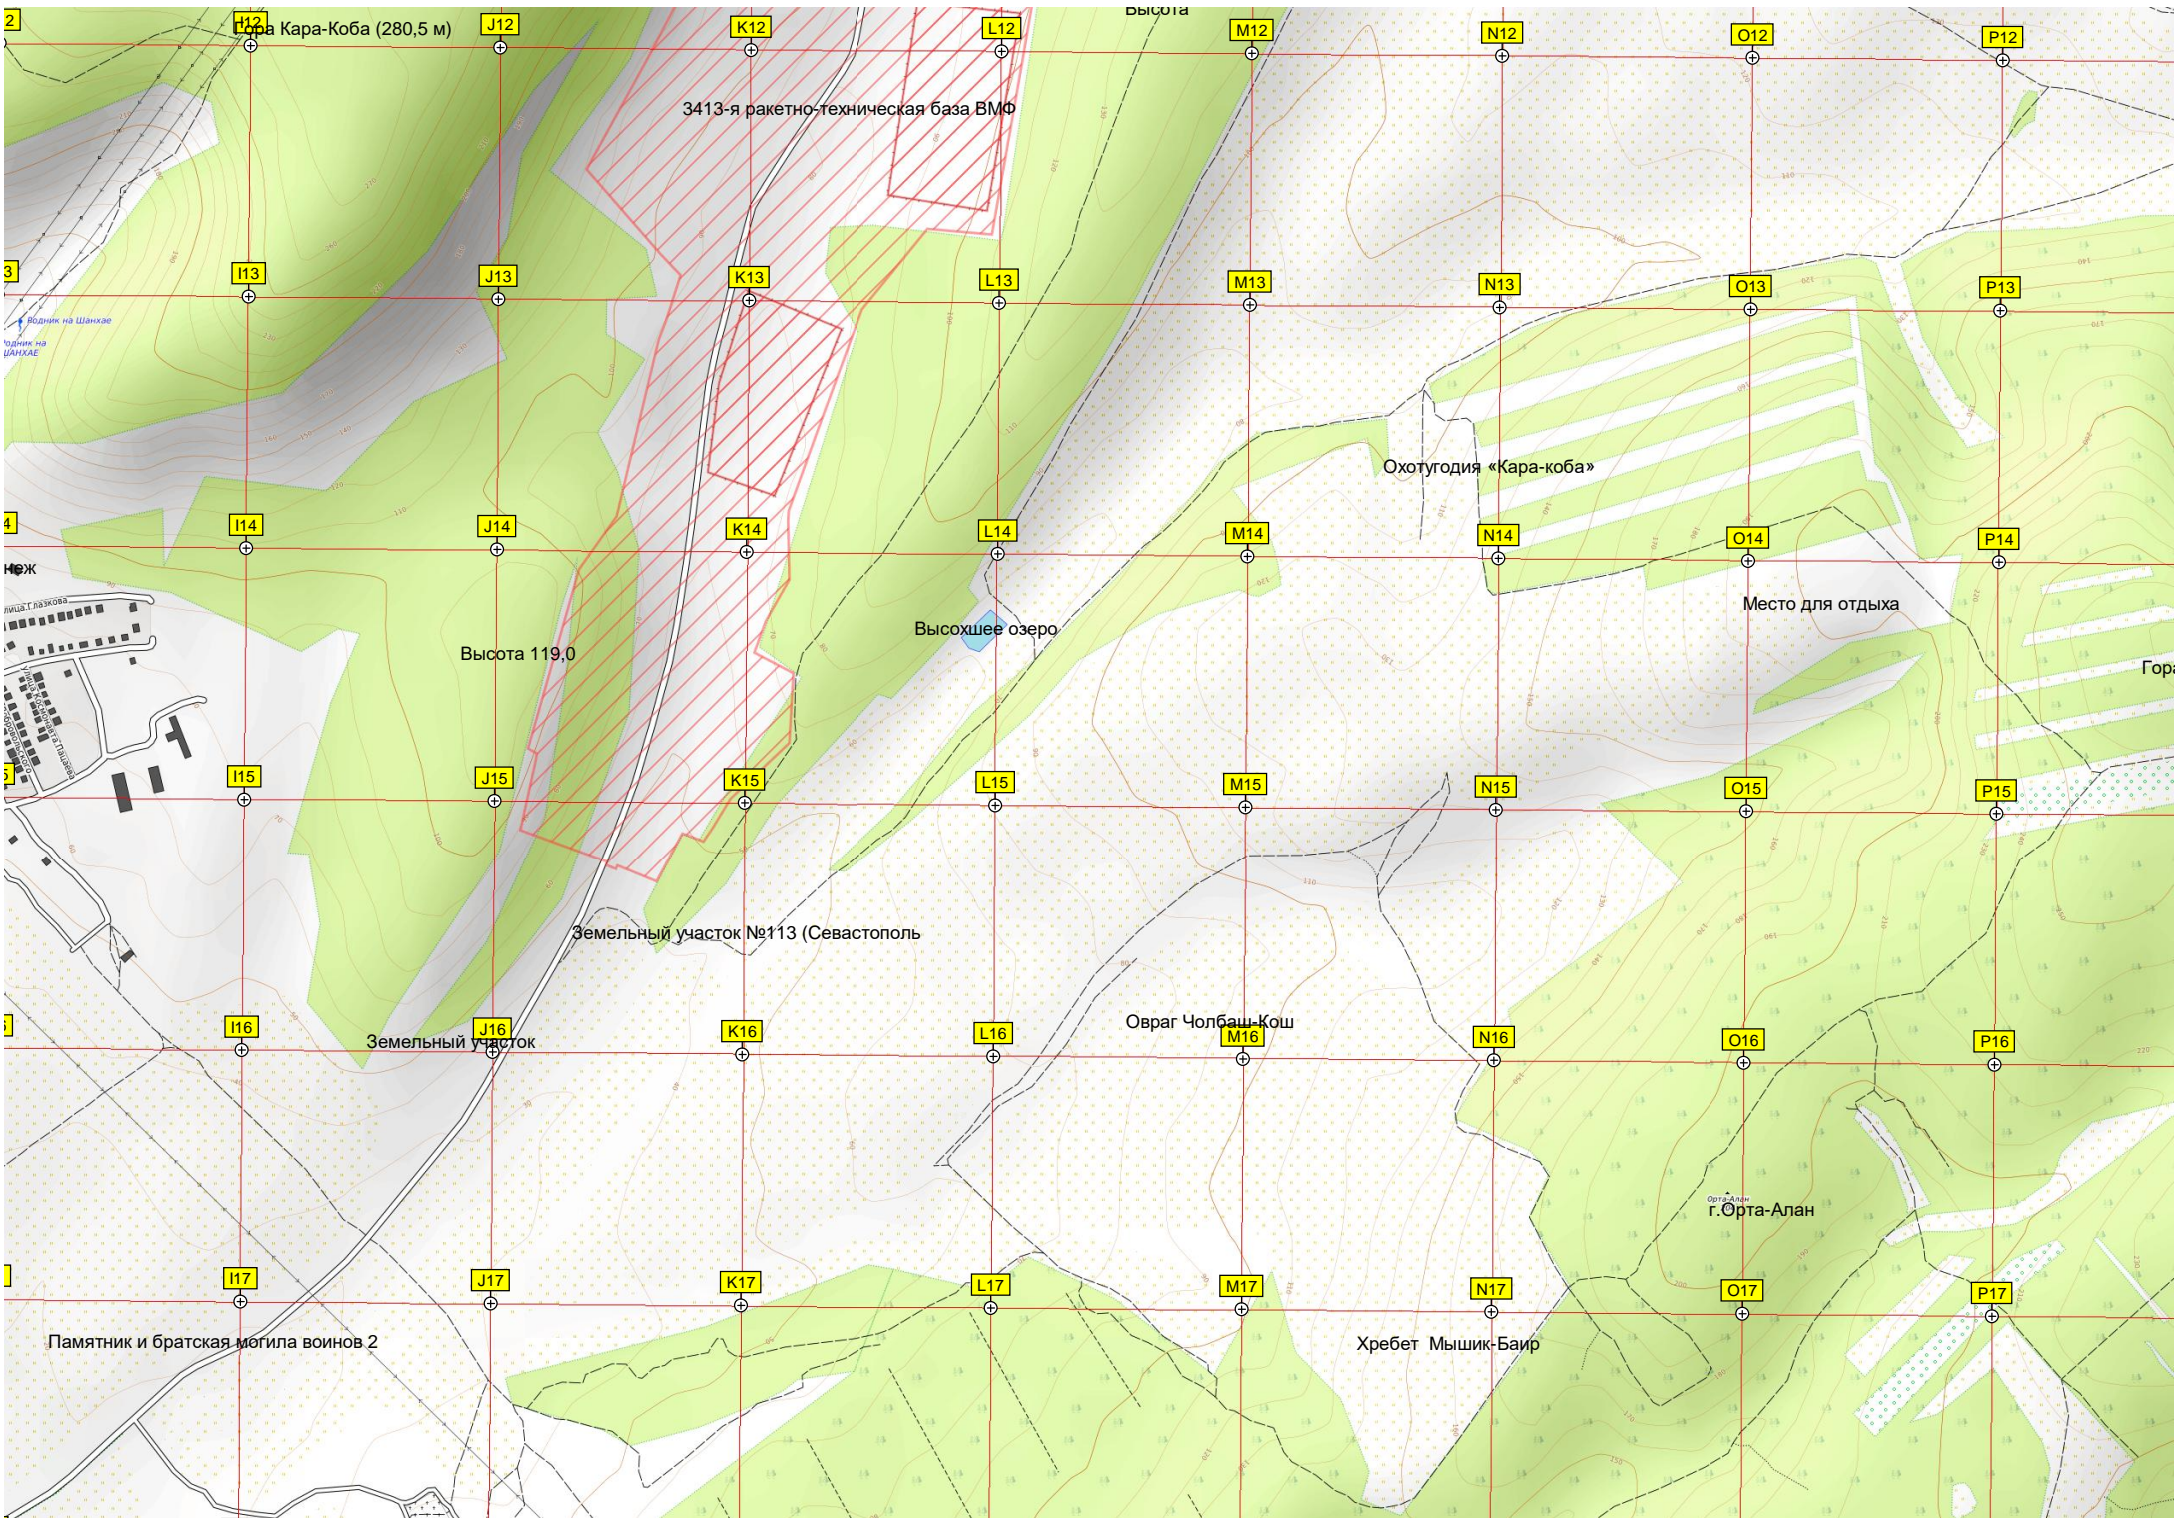

4936000

4936000

Посёлок Октябрьский

Пещерные комплексы Загайтанской скалы

Бывшая артиллерийская батарея

ОК Т Я Б Р Ъ С К И Й

СТ «Сахарная головка»

Высота 22.7

Возвышенность Сахарная Головка

Могильник

Место раскопок???

Дот ZVITa

Канализационная насосная станция 3-

Озеро

Электрическая подстанция ПС «Севаст»

1-й гидроузел Государственного уни

Сахарная Головка

Q12

R12

S12

T12

U12

V12

W12