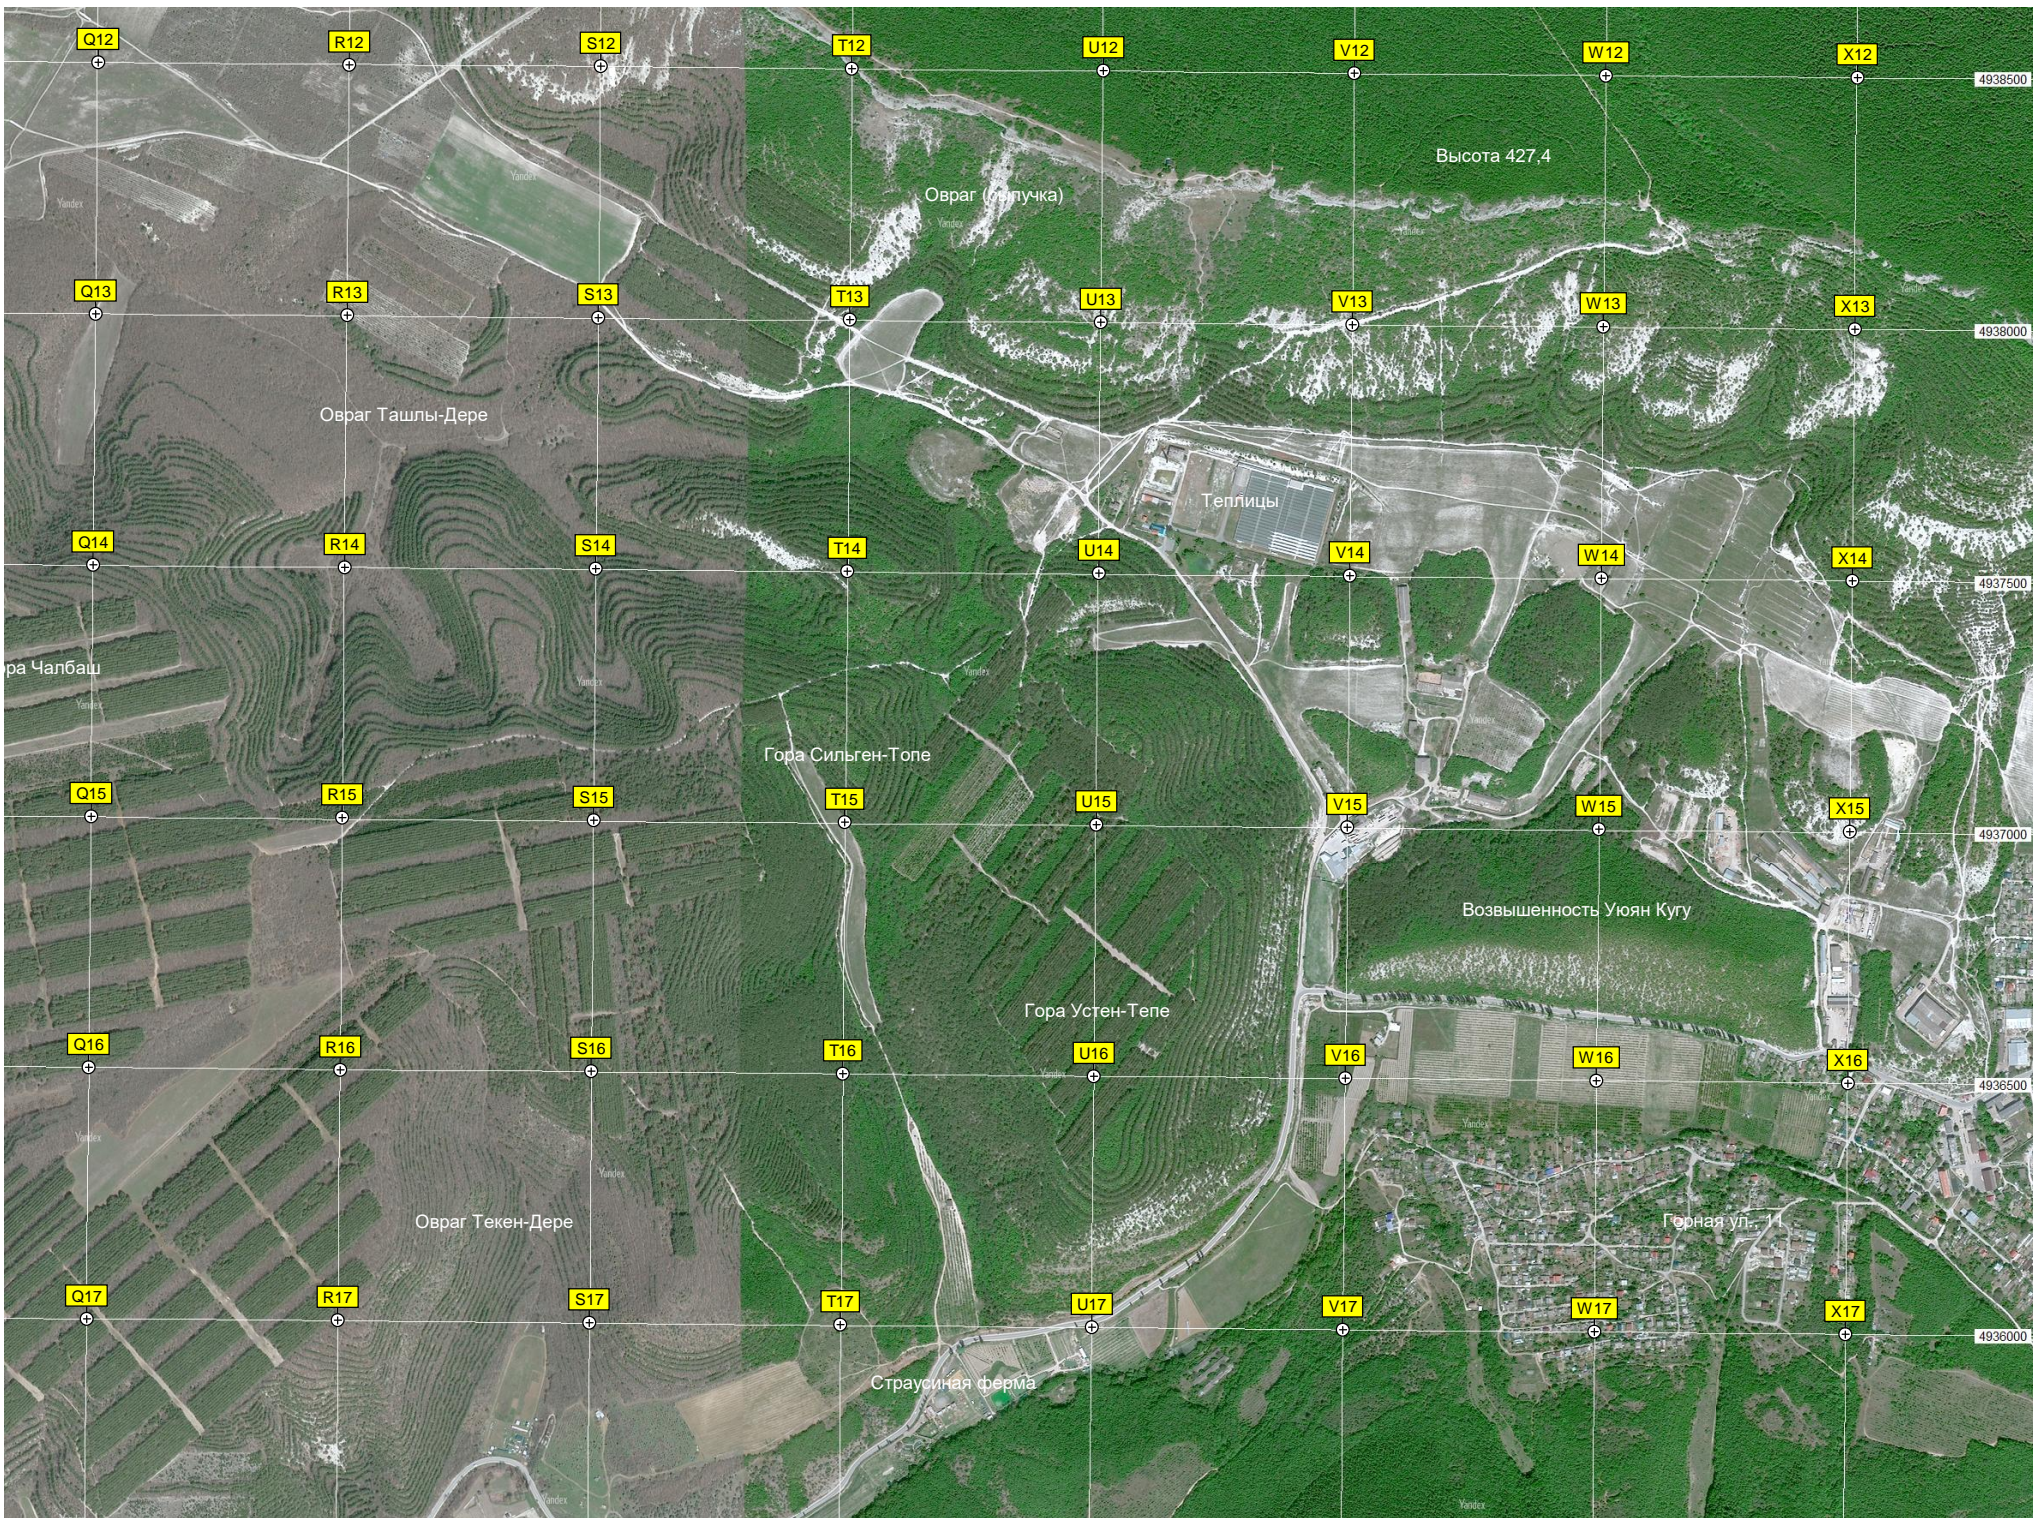

Q12 R12 S12 T12 U12 V12 W12 X12
Q13 R13 S13 T13 U13 V13 W13 X13
Q14 R14 S14 T14 U14 V14 W14 X14
Q15 R15 S15 T15 U15 V15 W15 X15
Q16 R16 S16 T16 U16 V16 W16 X16
Q17 R17 S17 T17 U17 V17 W17 X17

Овраг (Молучка)

Высота 427,4

Овраг Ташлы-Дере

Теплицы

Гора Сильген-Топе

Возвышенность Уюян Кугу

Гора Устен-Тепе

Овраг Текен-Дере

Горная ул.

Страусиная ферма

4938500
4938000
4937500
4937000
4936500
4936000