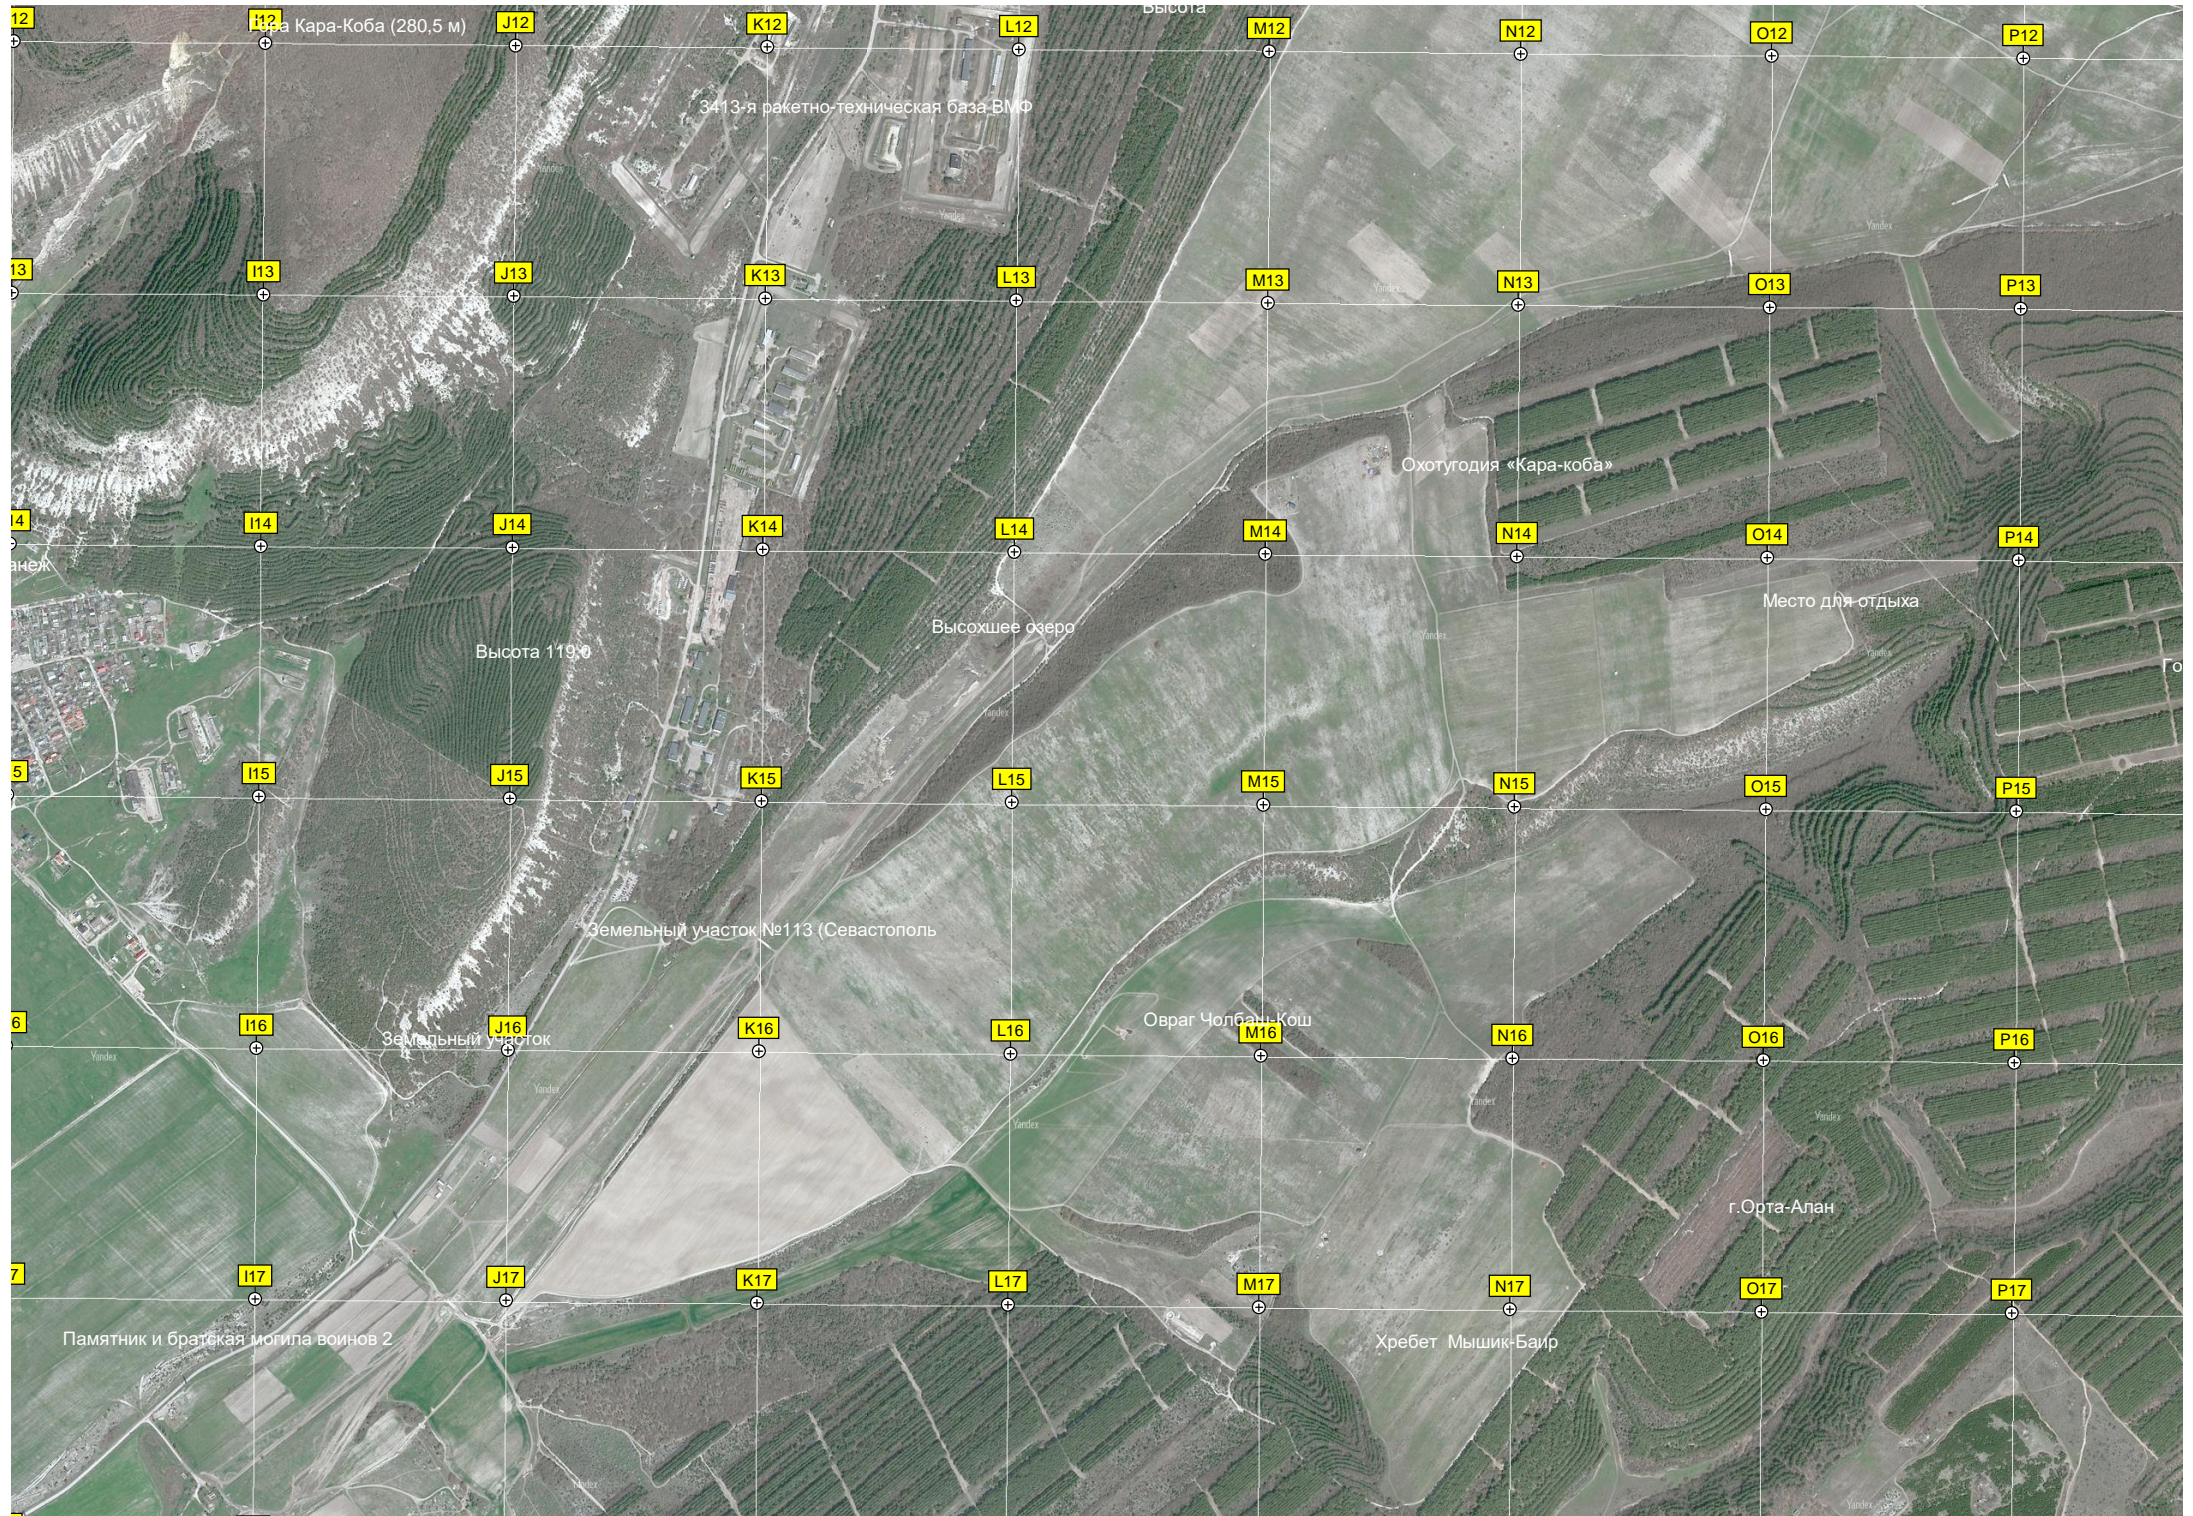

I12 Кара-Коба (280,5 м)

3413-я ракетно-техническая база ВМФ

Охотугодия «Кара-коба»

Высохшее озеро

Место для отдыха

Высота 119.9

Земельный участок №113 (Севастополь)

Овраг Чолбан-Кош

г. Орта-Алан

Хребет Мышик-Баир

Памятник и братская могила воинов 2