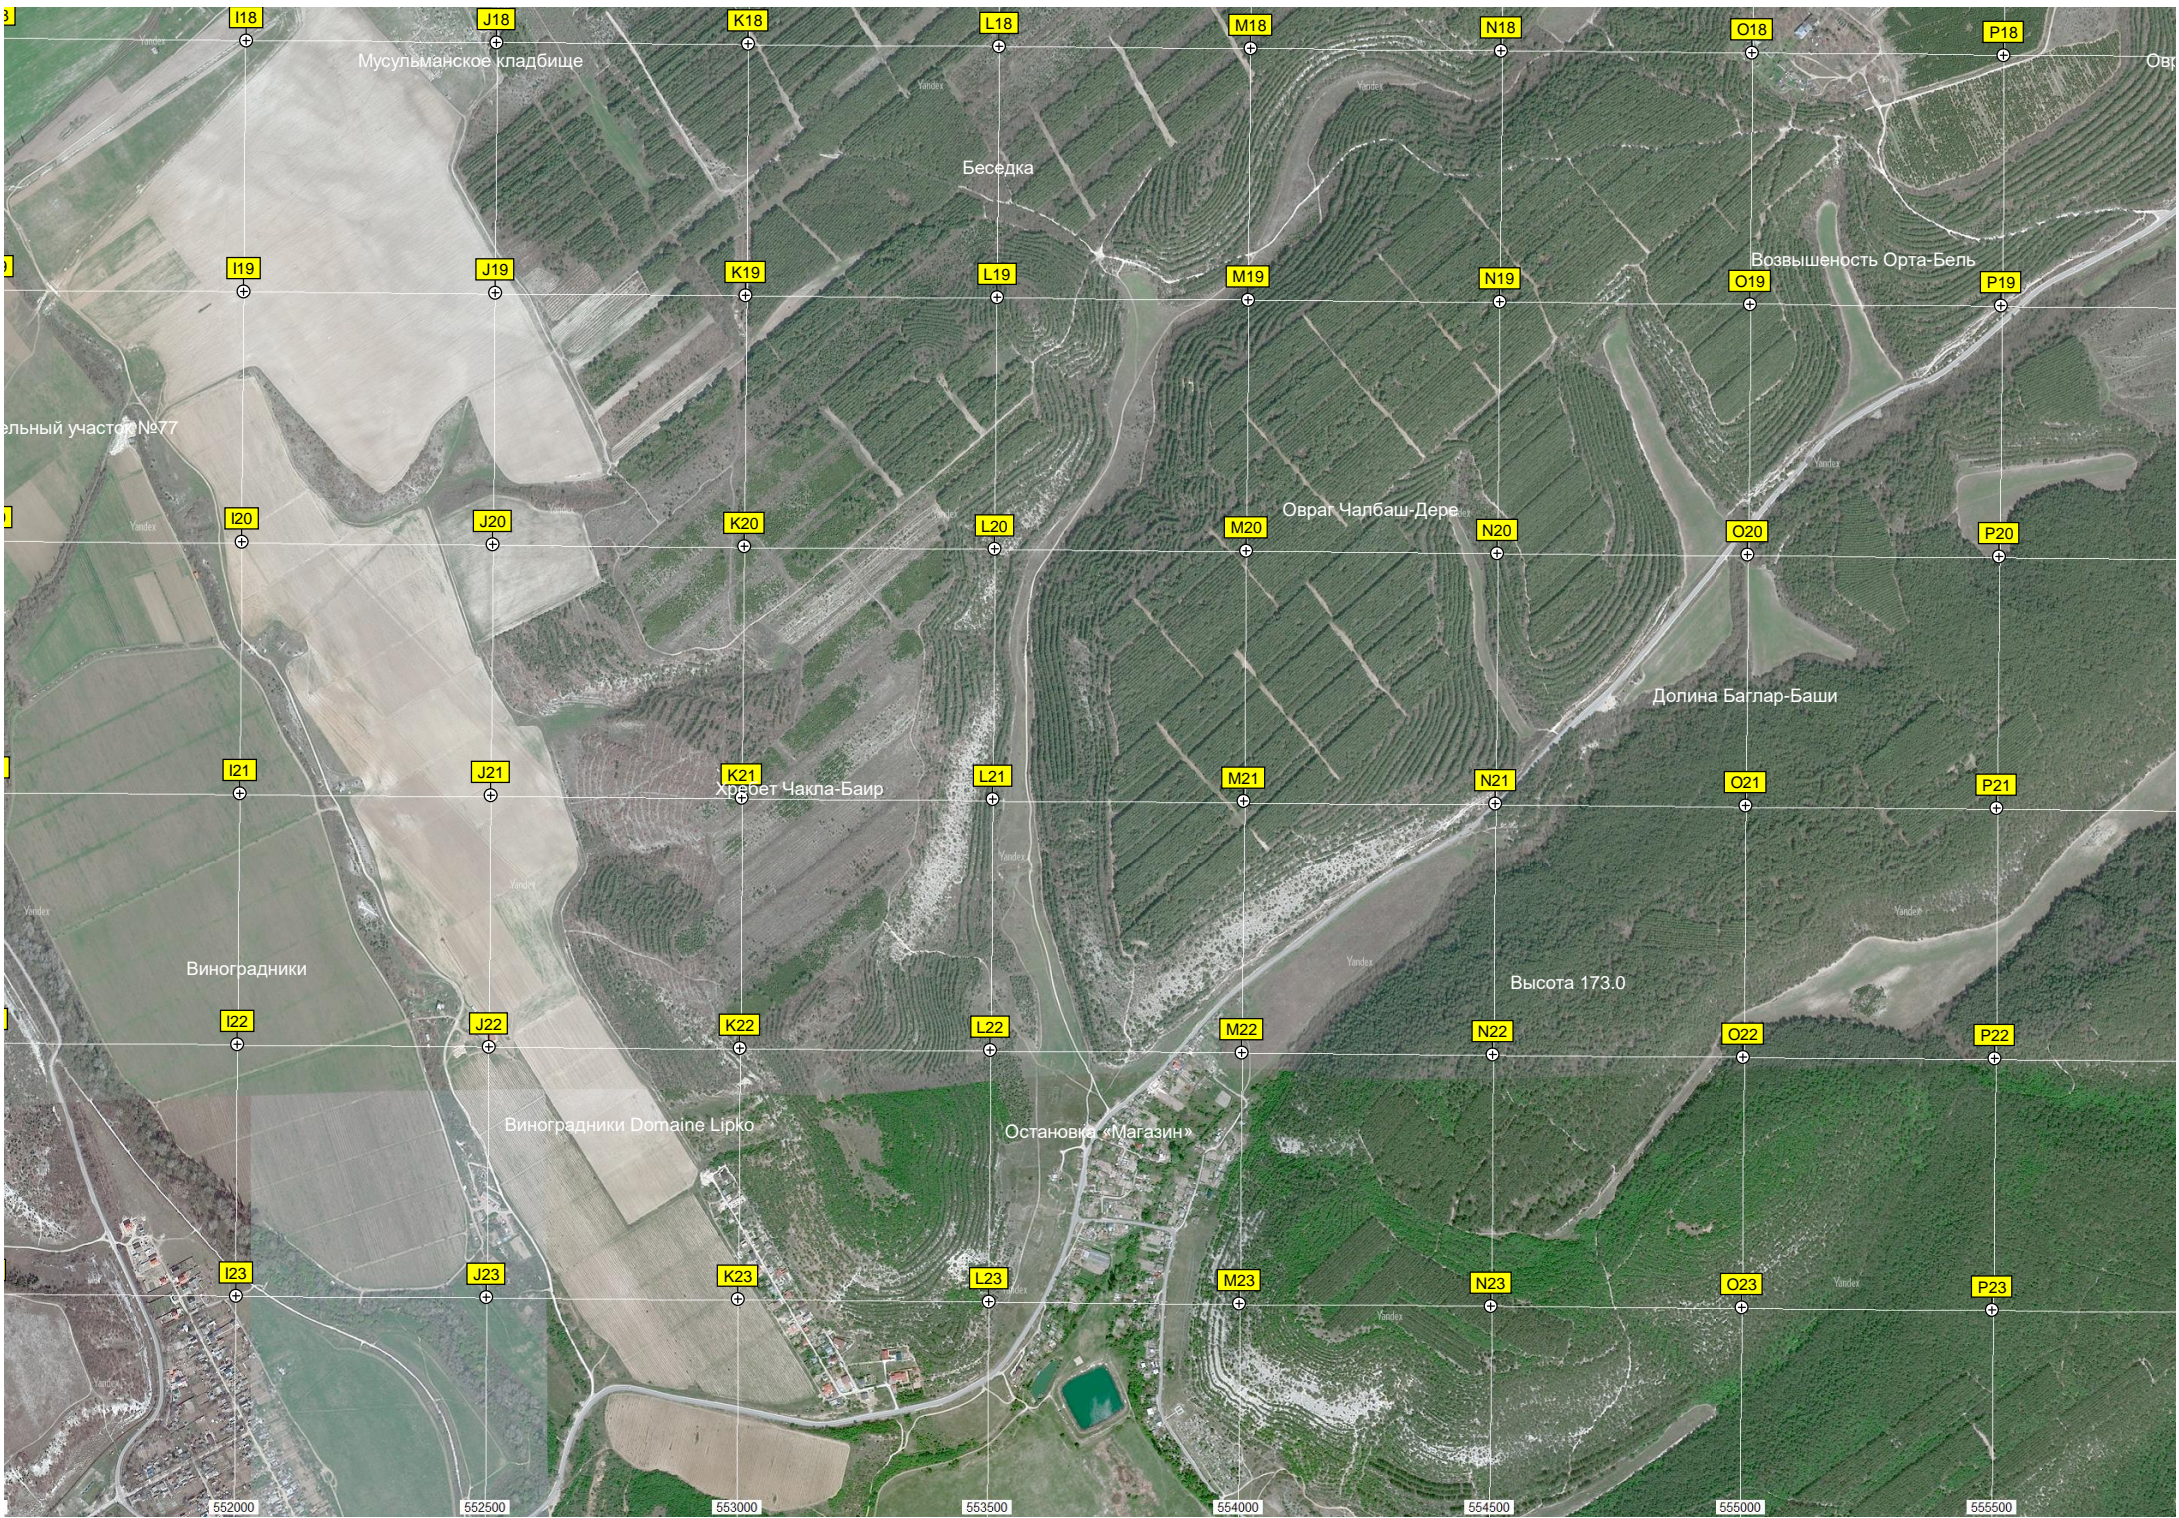

Мусульманское кладбище

Беседка

Возвышенность Орта-Бель

Овраг Чалбаш-Дере

Хребет Чакла-Баир

Долина Багла-Баши

Высота 173.0

Виноградники

Виноградники Domaine Lipko

Остановка «Магазин»

552000 552500 553000 553500 554000 554500 555000 555000