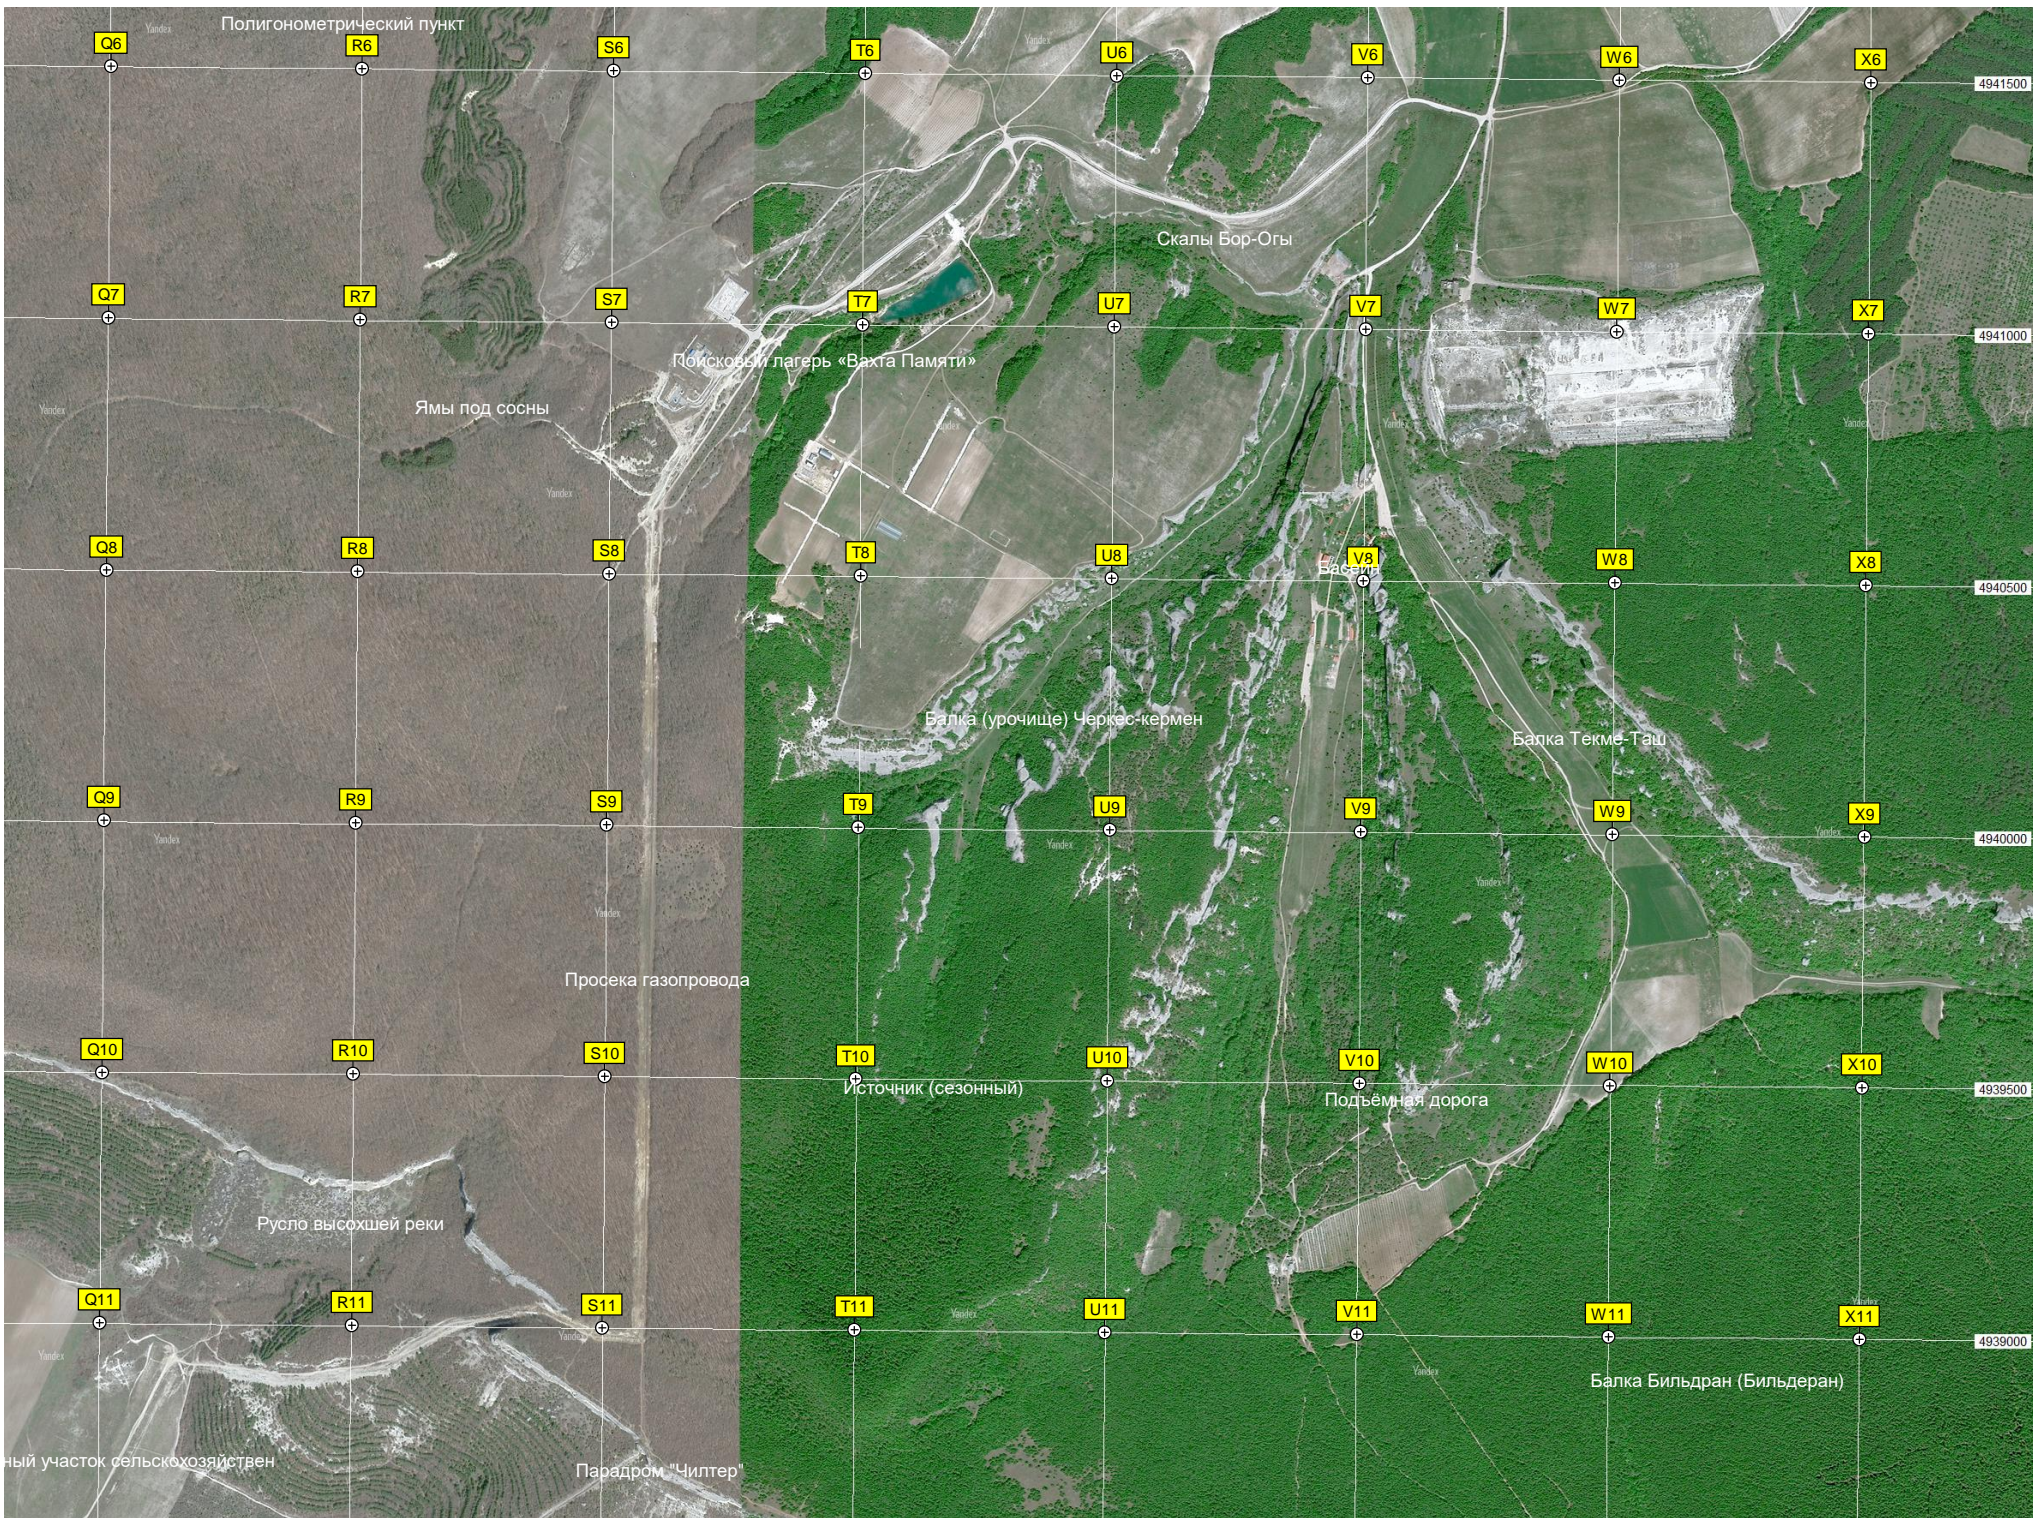

Водопропускная труба

Бывший хутор Мекензия

Скопы по краю обрыва

Перевал Кара-Коба Восточный

Водопропускная труба

Кара-Коба

Памятник младшему лейтенанту В. И.

Земельный участок сельскохозяйствен

Земель

Полигонометрический пункт

Скалы Бор-Огы

Поисковый лагерь «Вахта Памяти»

Ямы под сосны

Балка (урочище) Черкас-кермен

Балка Текме-Таш

Просека газопровода