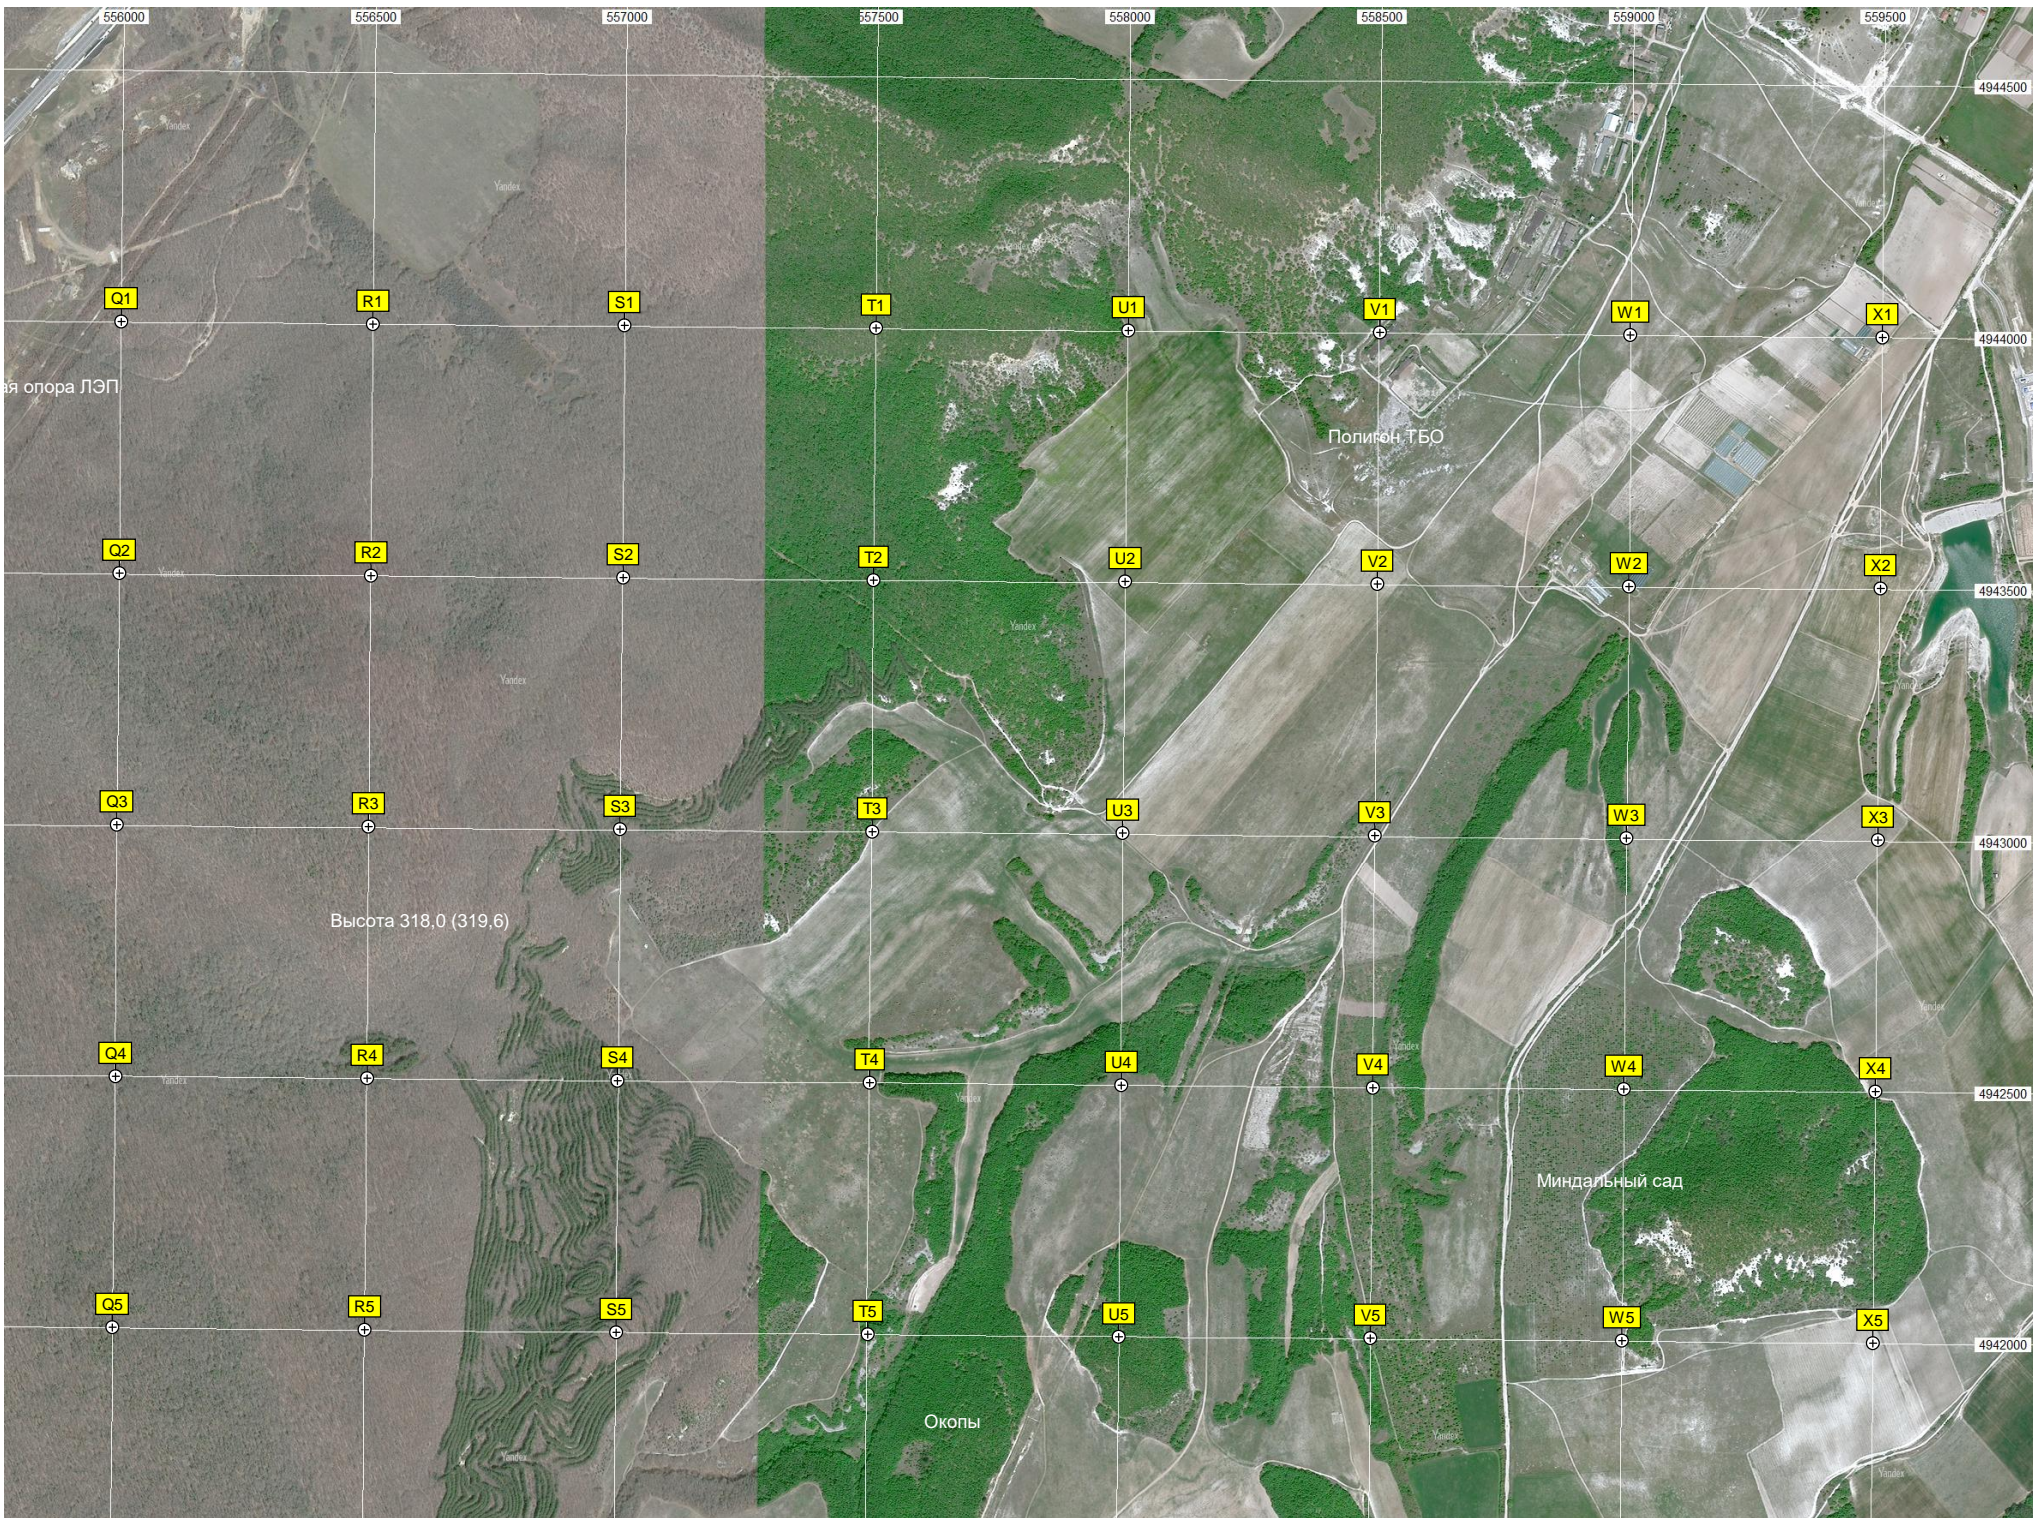

Урочище Горелый лес

Промежуточная опора ЛЭП

Промежуточная опора ЛЭП

Тупик

Кормушка

Промежуточна

556000

556500