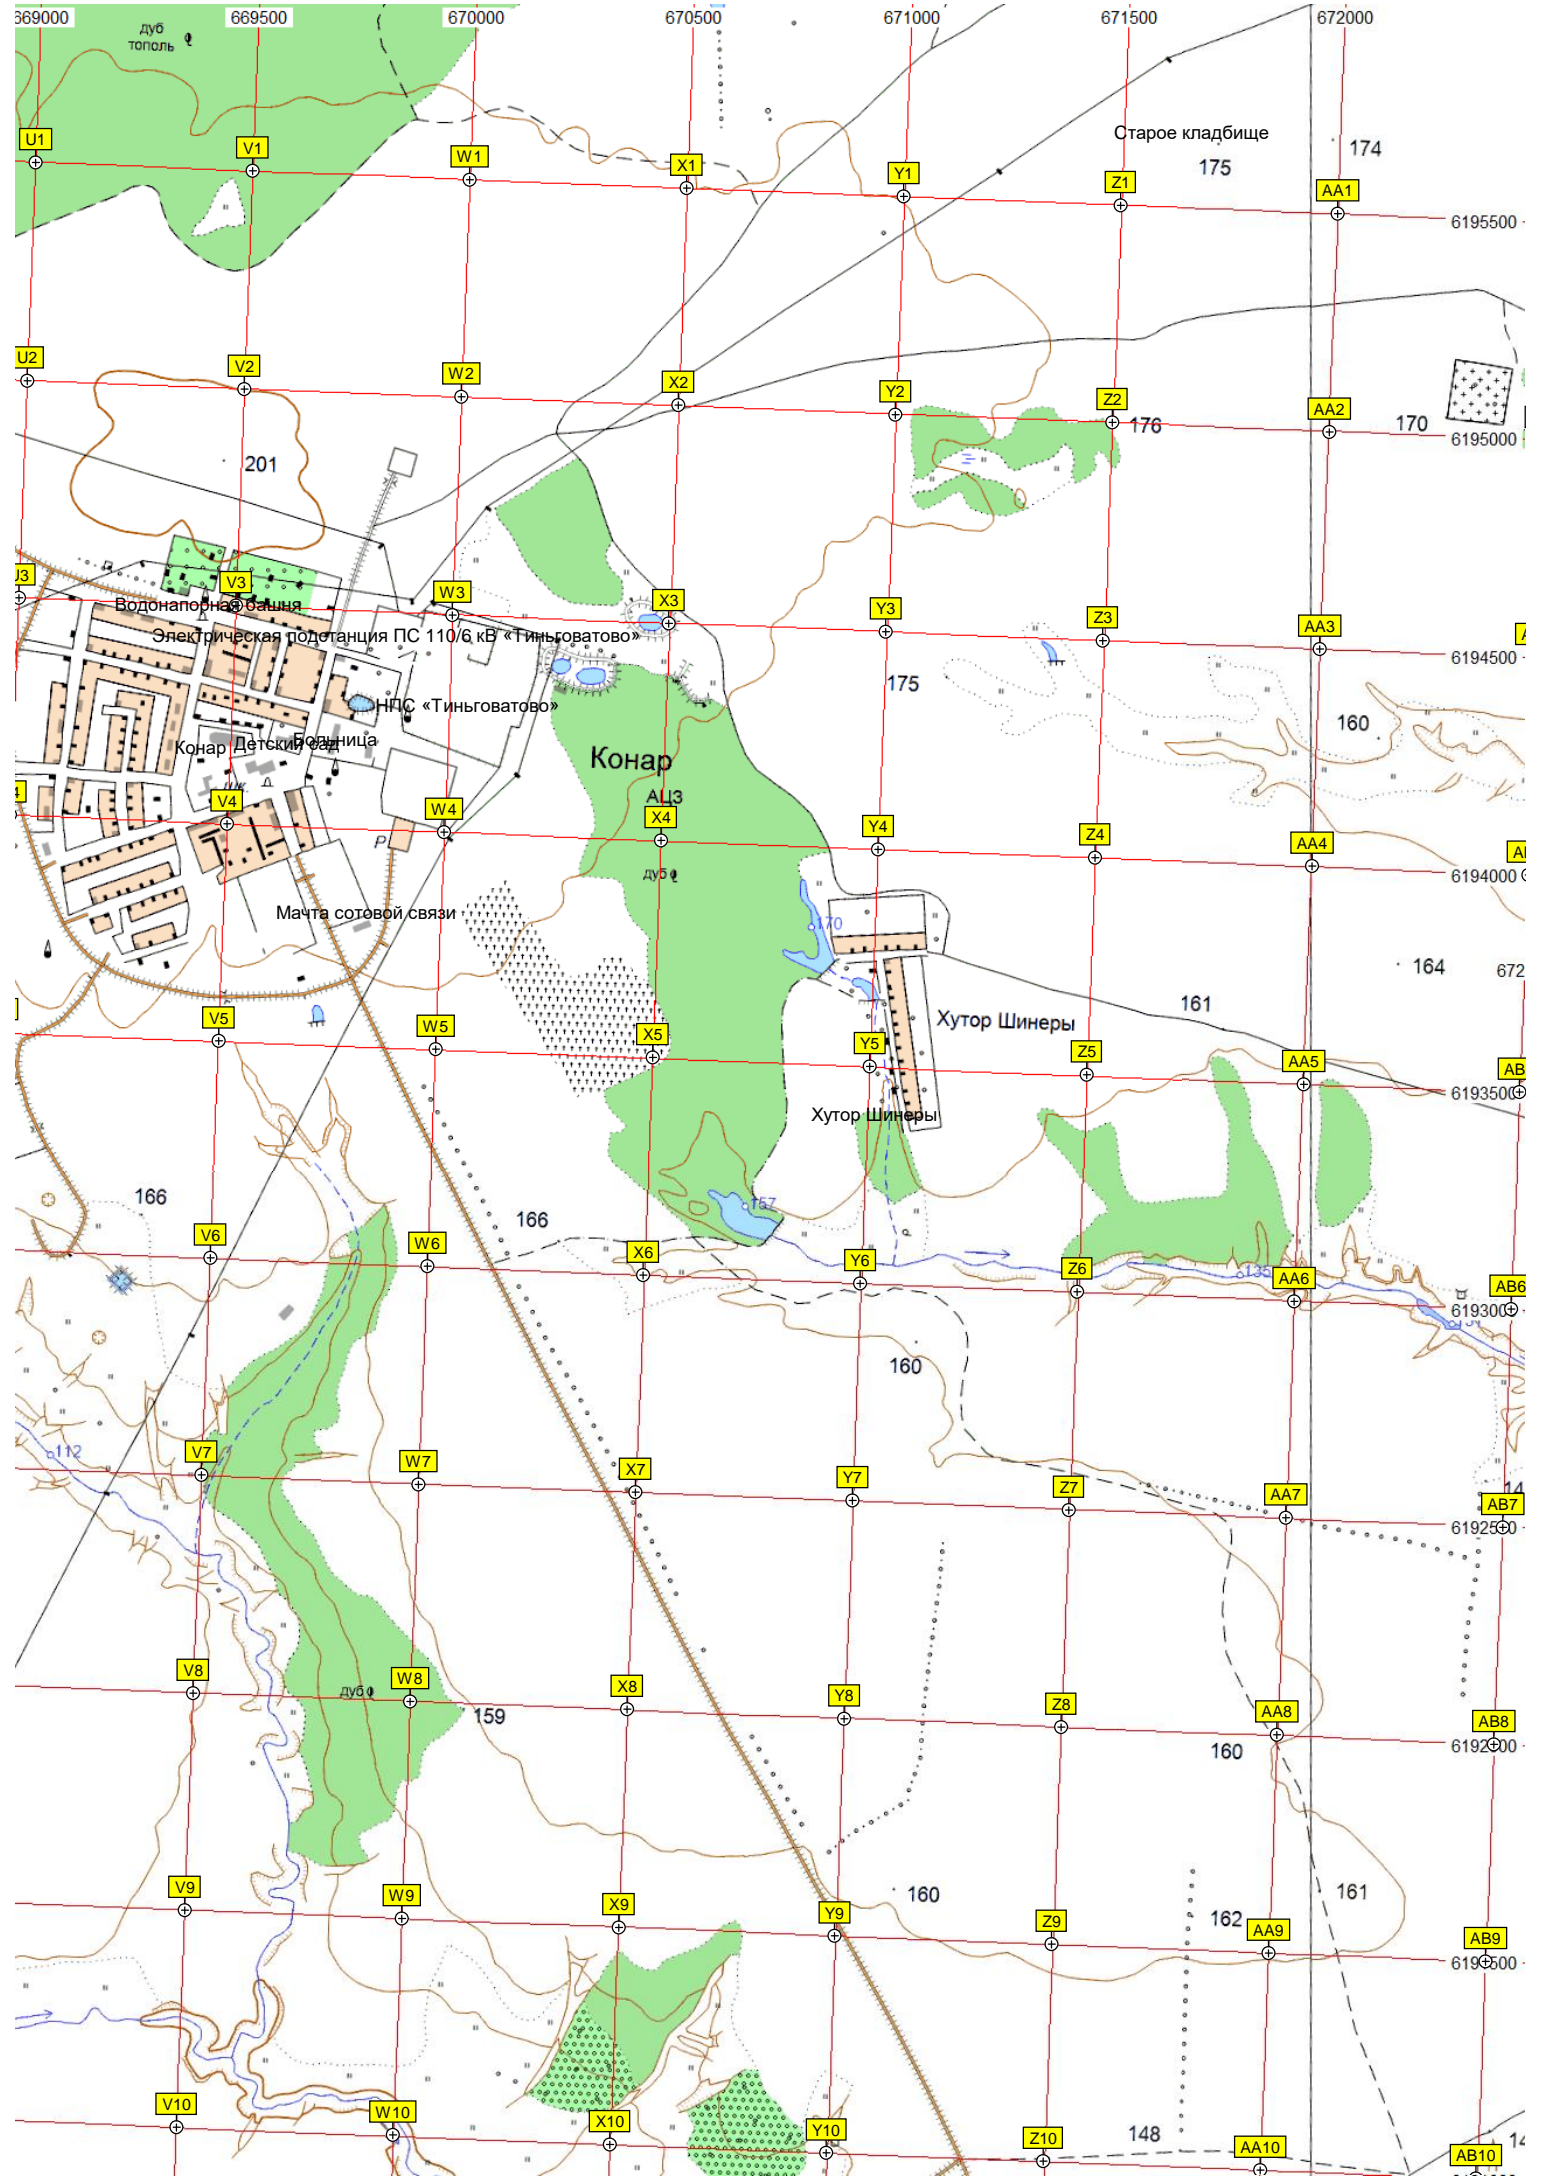

6190500 685-й километр а/м М-7 «Волга» 170 171 155

369000 669500 670000 670500 671000 671500 672000

U1 V1 W1 X1 Y1 Z1 AA1
U2 V2 W2 X2 Y2 Z2 AA2
U3 V3 W3 X3 Y3 Z3 AA3
U4 V4 W4 X4 Y4 Z4 AA4
U5 V5 W5 X5 Y5 Z5 AA5
U6 V6 W6 X6 Y6 Z6 AA6
U7 V7 W7 X7 Y7 Z7 AA7
U8 V8 W8 X8 Y8 Z8 AA8
U9 V9 W9 X9 Y9 Z9 AA9
U10 V10 W10 X10 Y10 Z10 AA10
AB1 AB2 AB3 AB4 AB5 AB6 AB7 AB8 AB9 AB10

дуб тополь

Старое кладбище

Водонапорная башня
Электрическая подстанция ПС 110/6 кВ «Тиньговатово»
НПС «Тиньговатово»

Конар Детский сад №1

Мачта сотовой связи

Конар

Хутор Шинеры

Хутор Шинеры