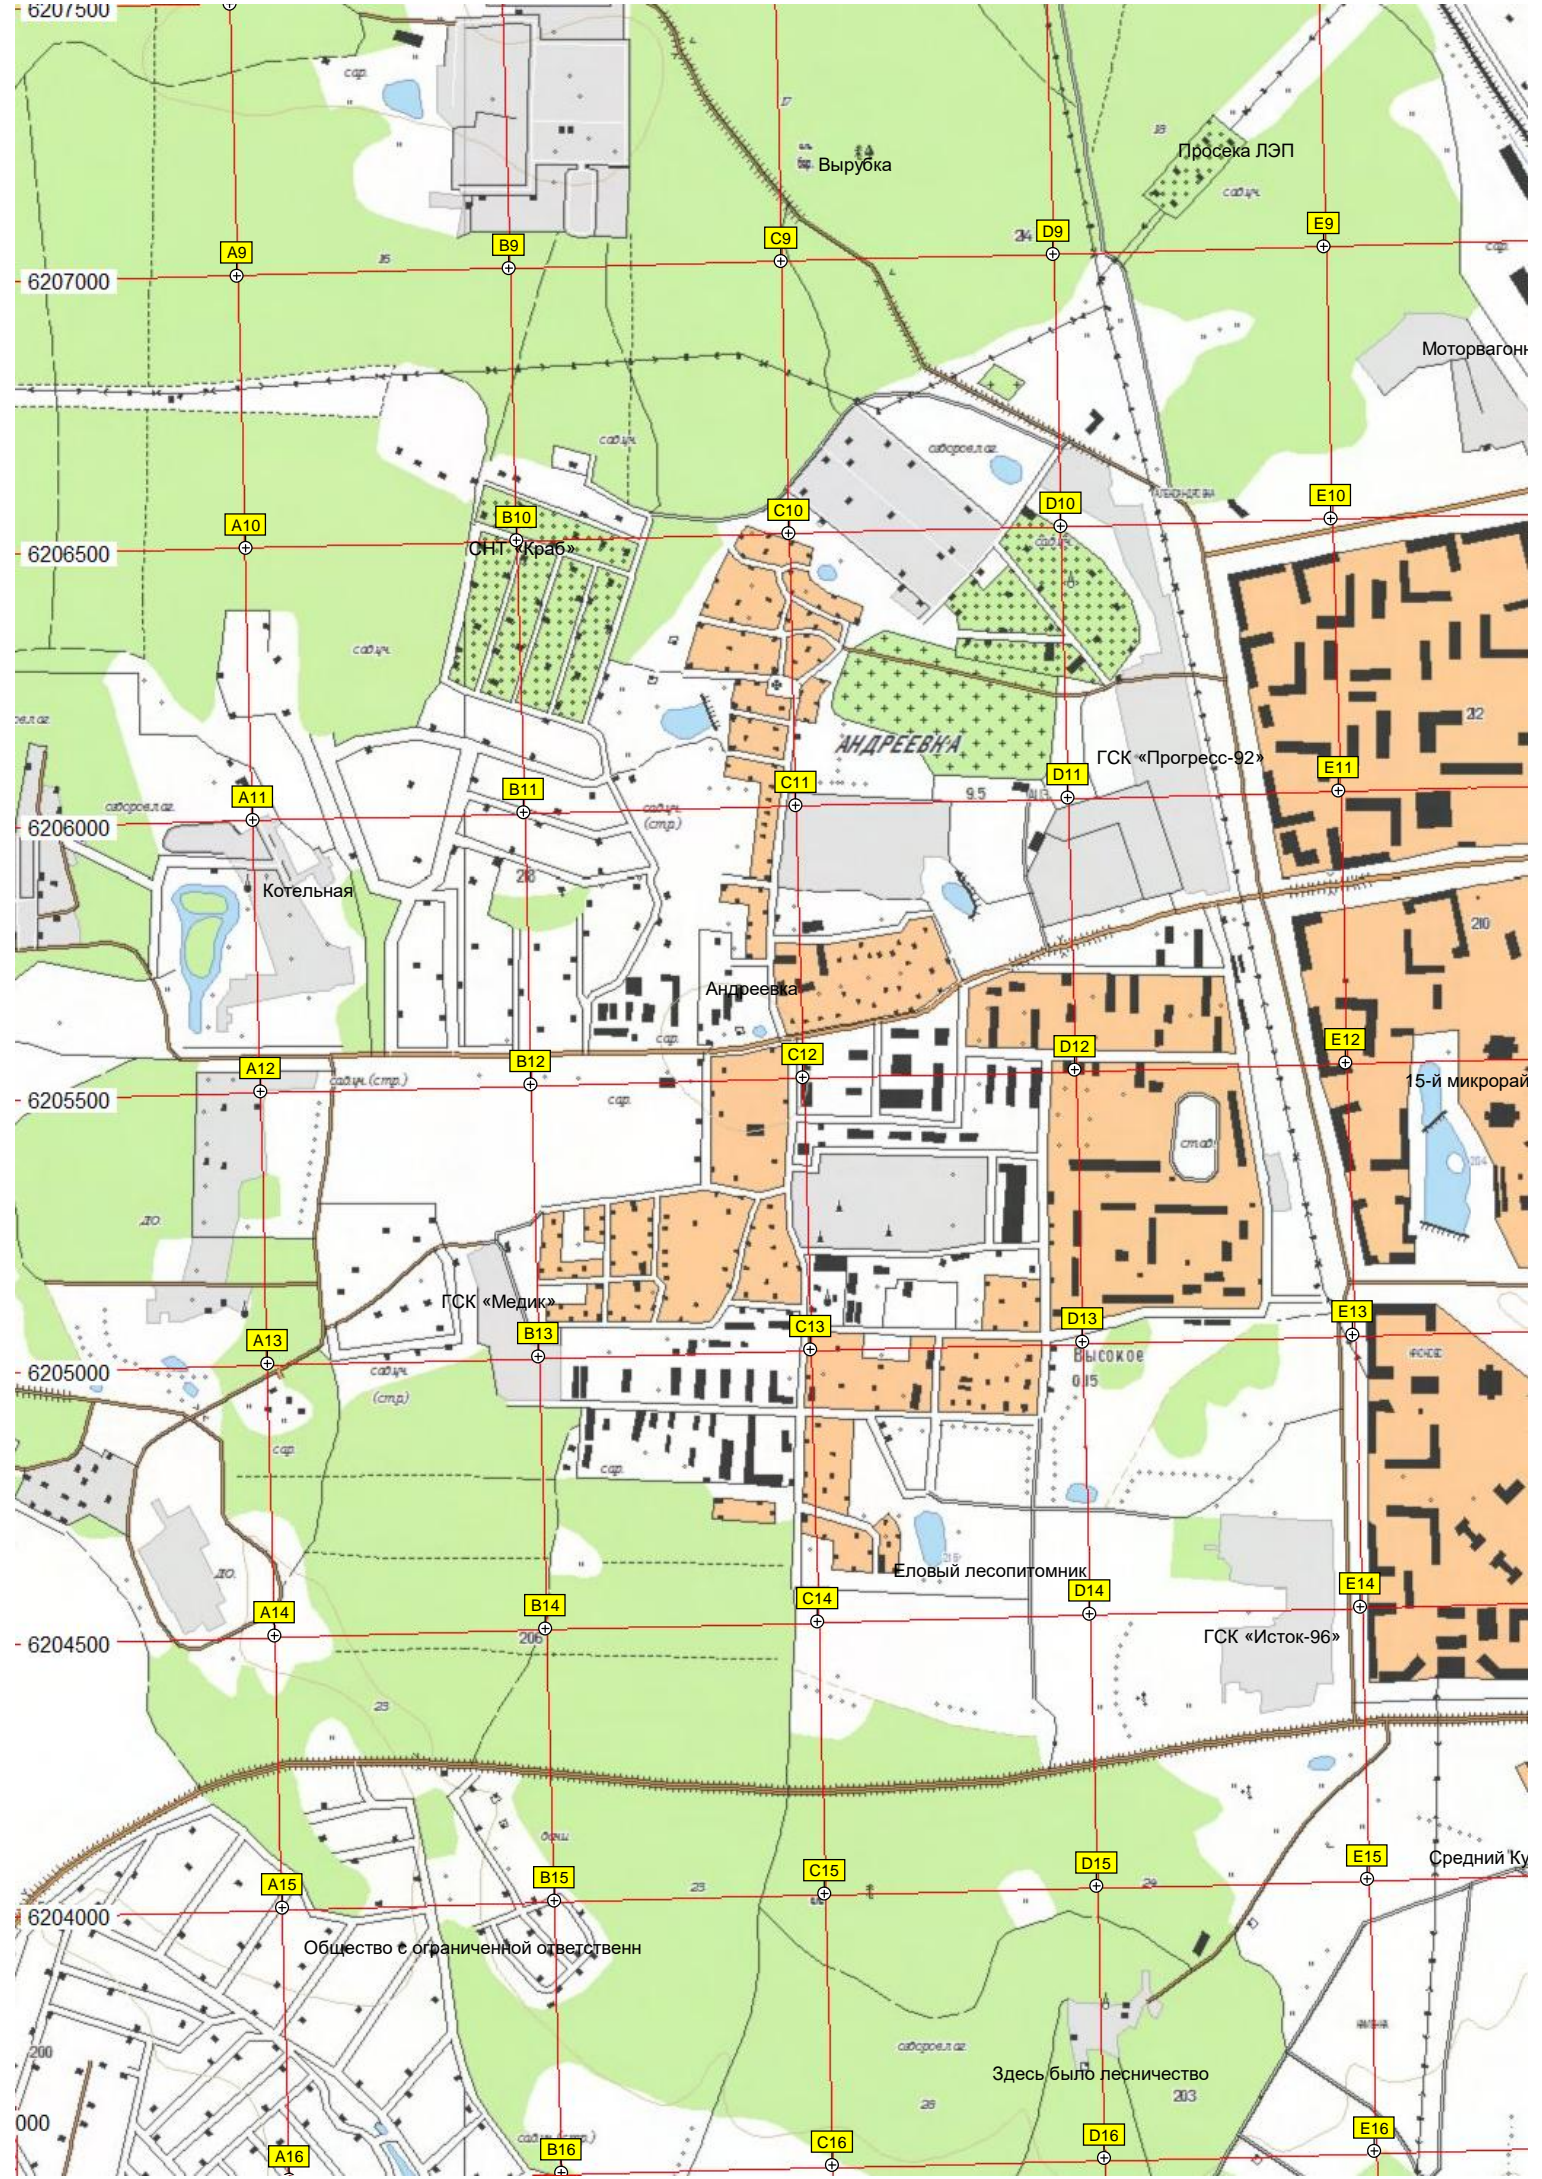

СВХ ООО "Компания Белоперонс", Зелё

Крюково-Грузовое

Район Силино

Квартал № 8 Крюковского лесопарка

6207500

6207000

6206500

6206000