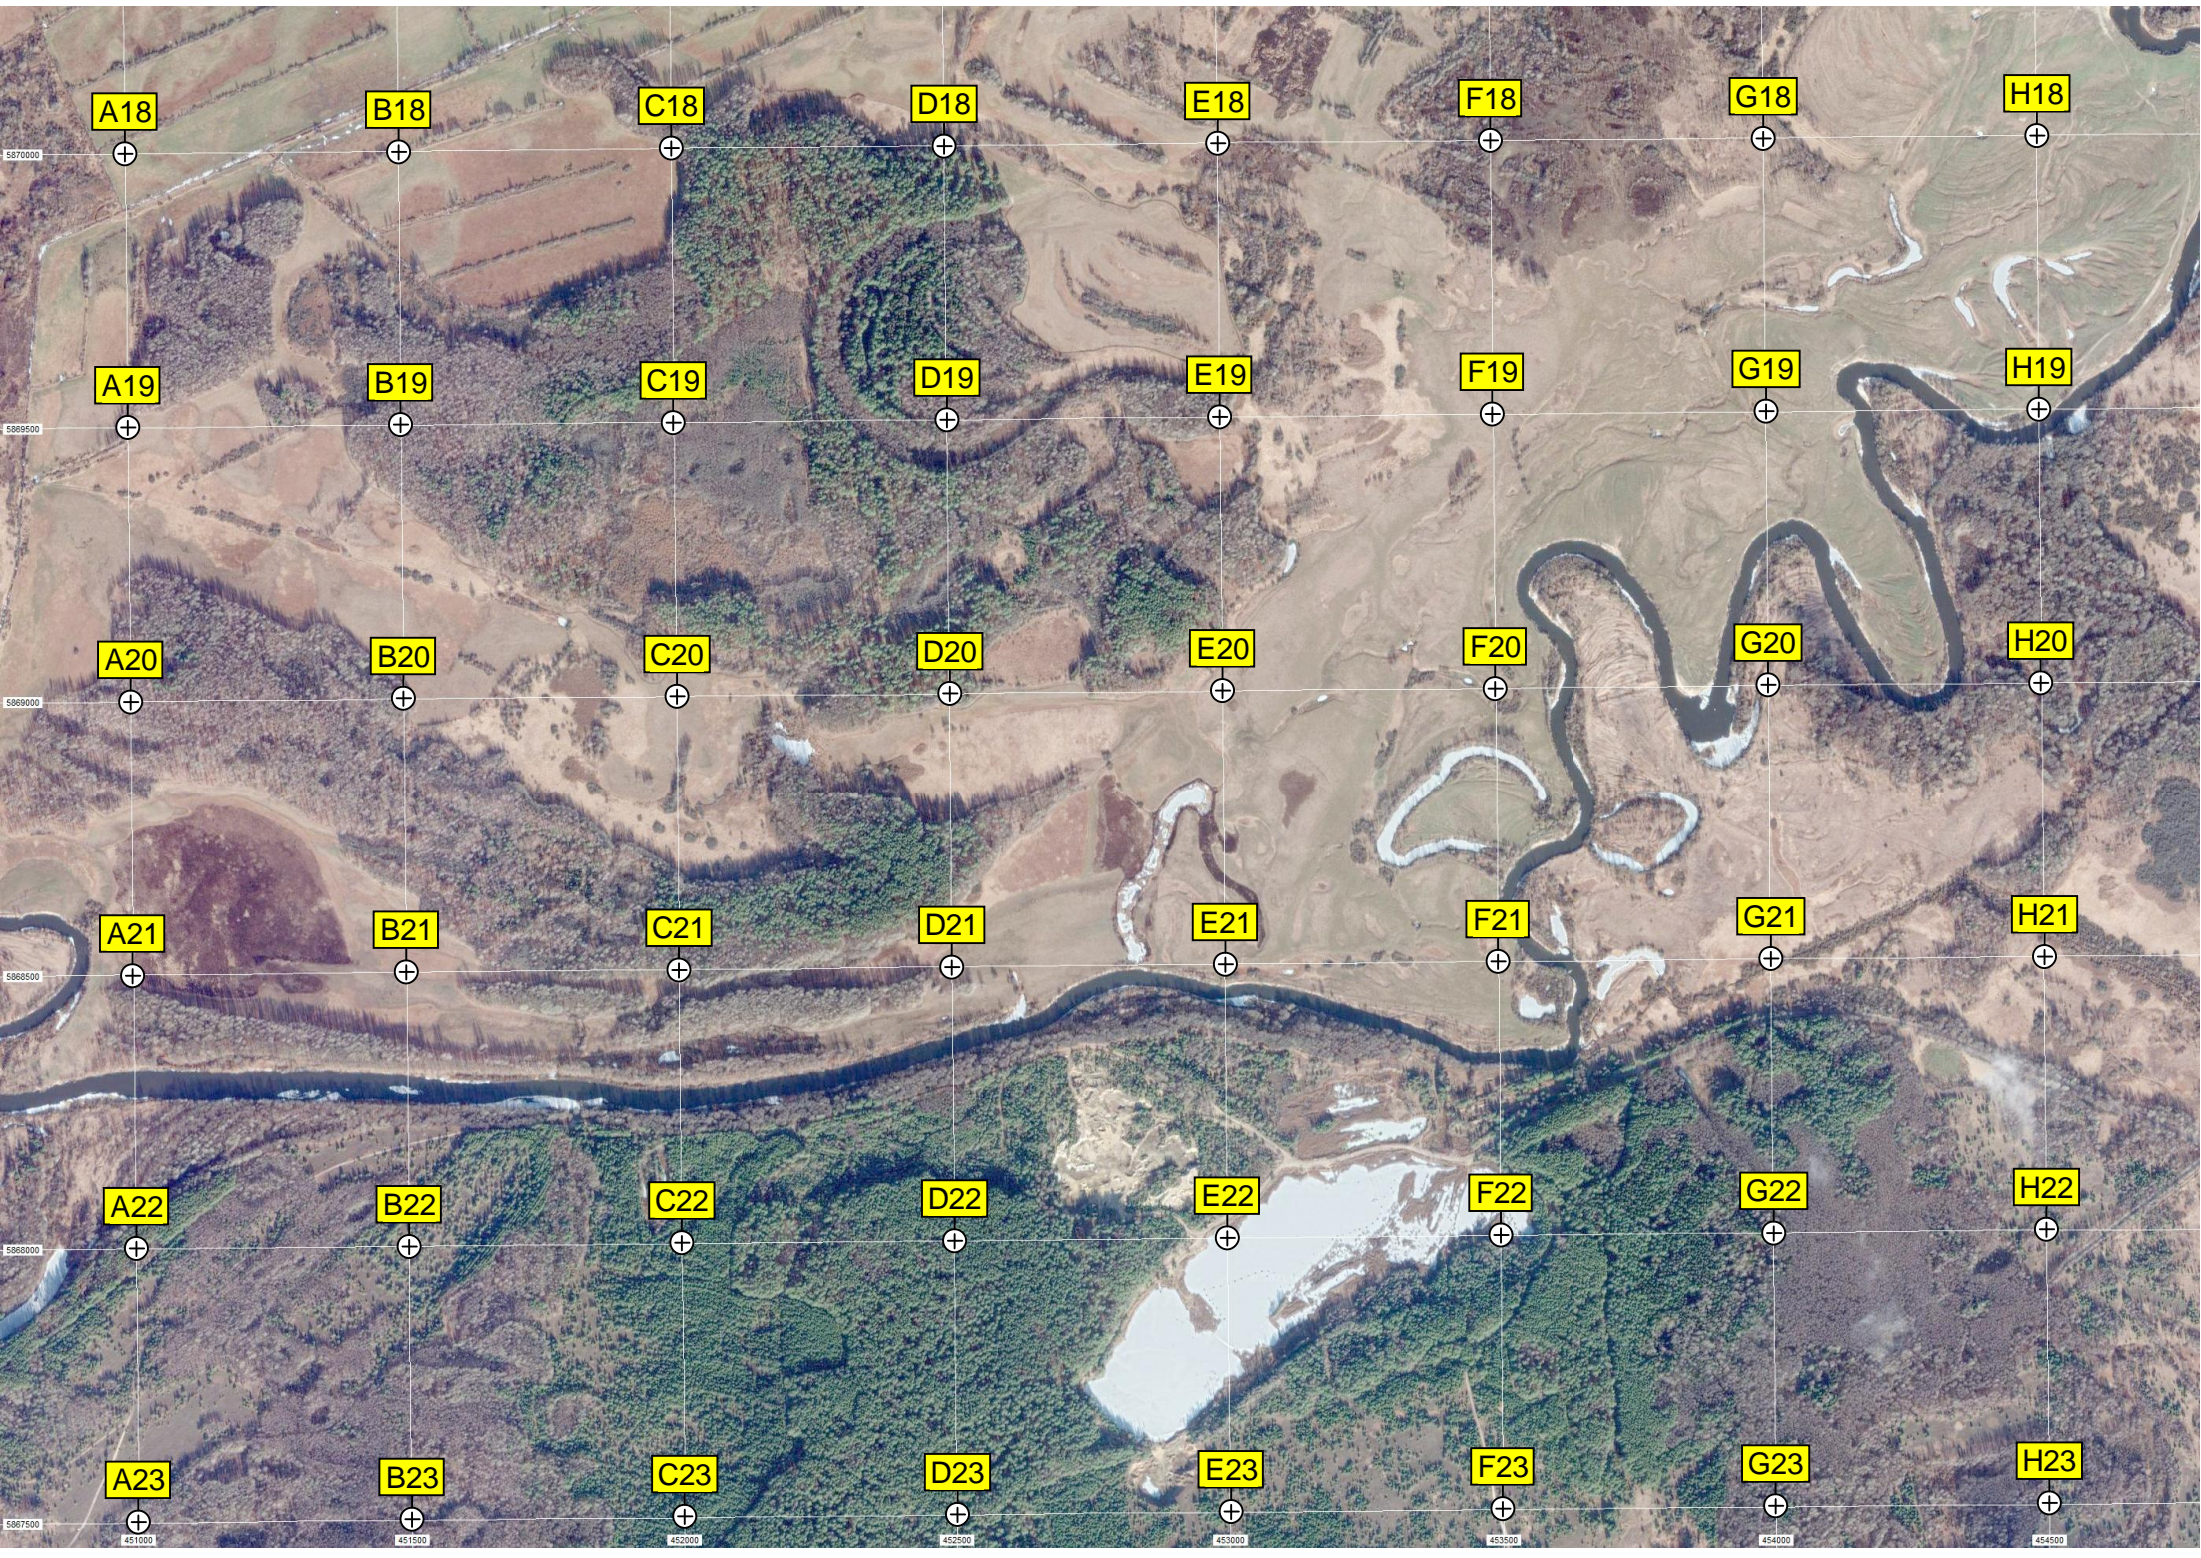

A18

B18

C18

D18

E18

F18

G18

H18

A19

B19

C19

D19

E19

F19

G19

H19

A20

B20

C20

D20

E20

F20

G20

H20

A21

B21

C21

D21

E21

F21

G21

H21

A22

B22

C22

D22

E22

F22

G22

H22

A23

B23

C23

D23

E23

F23

G23

H23