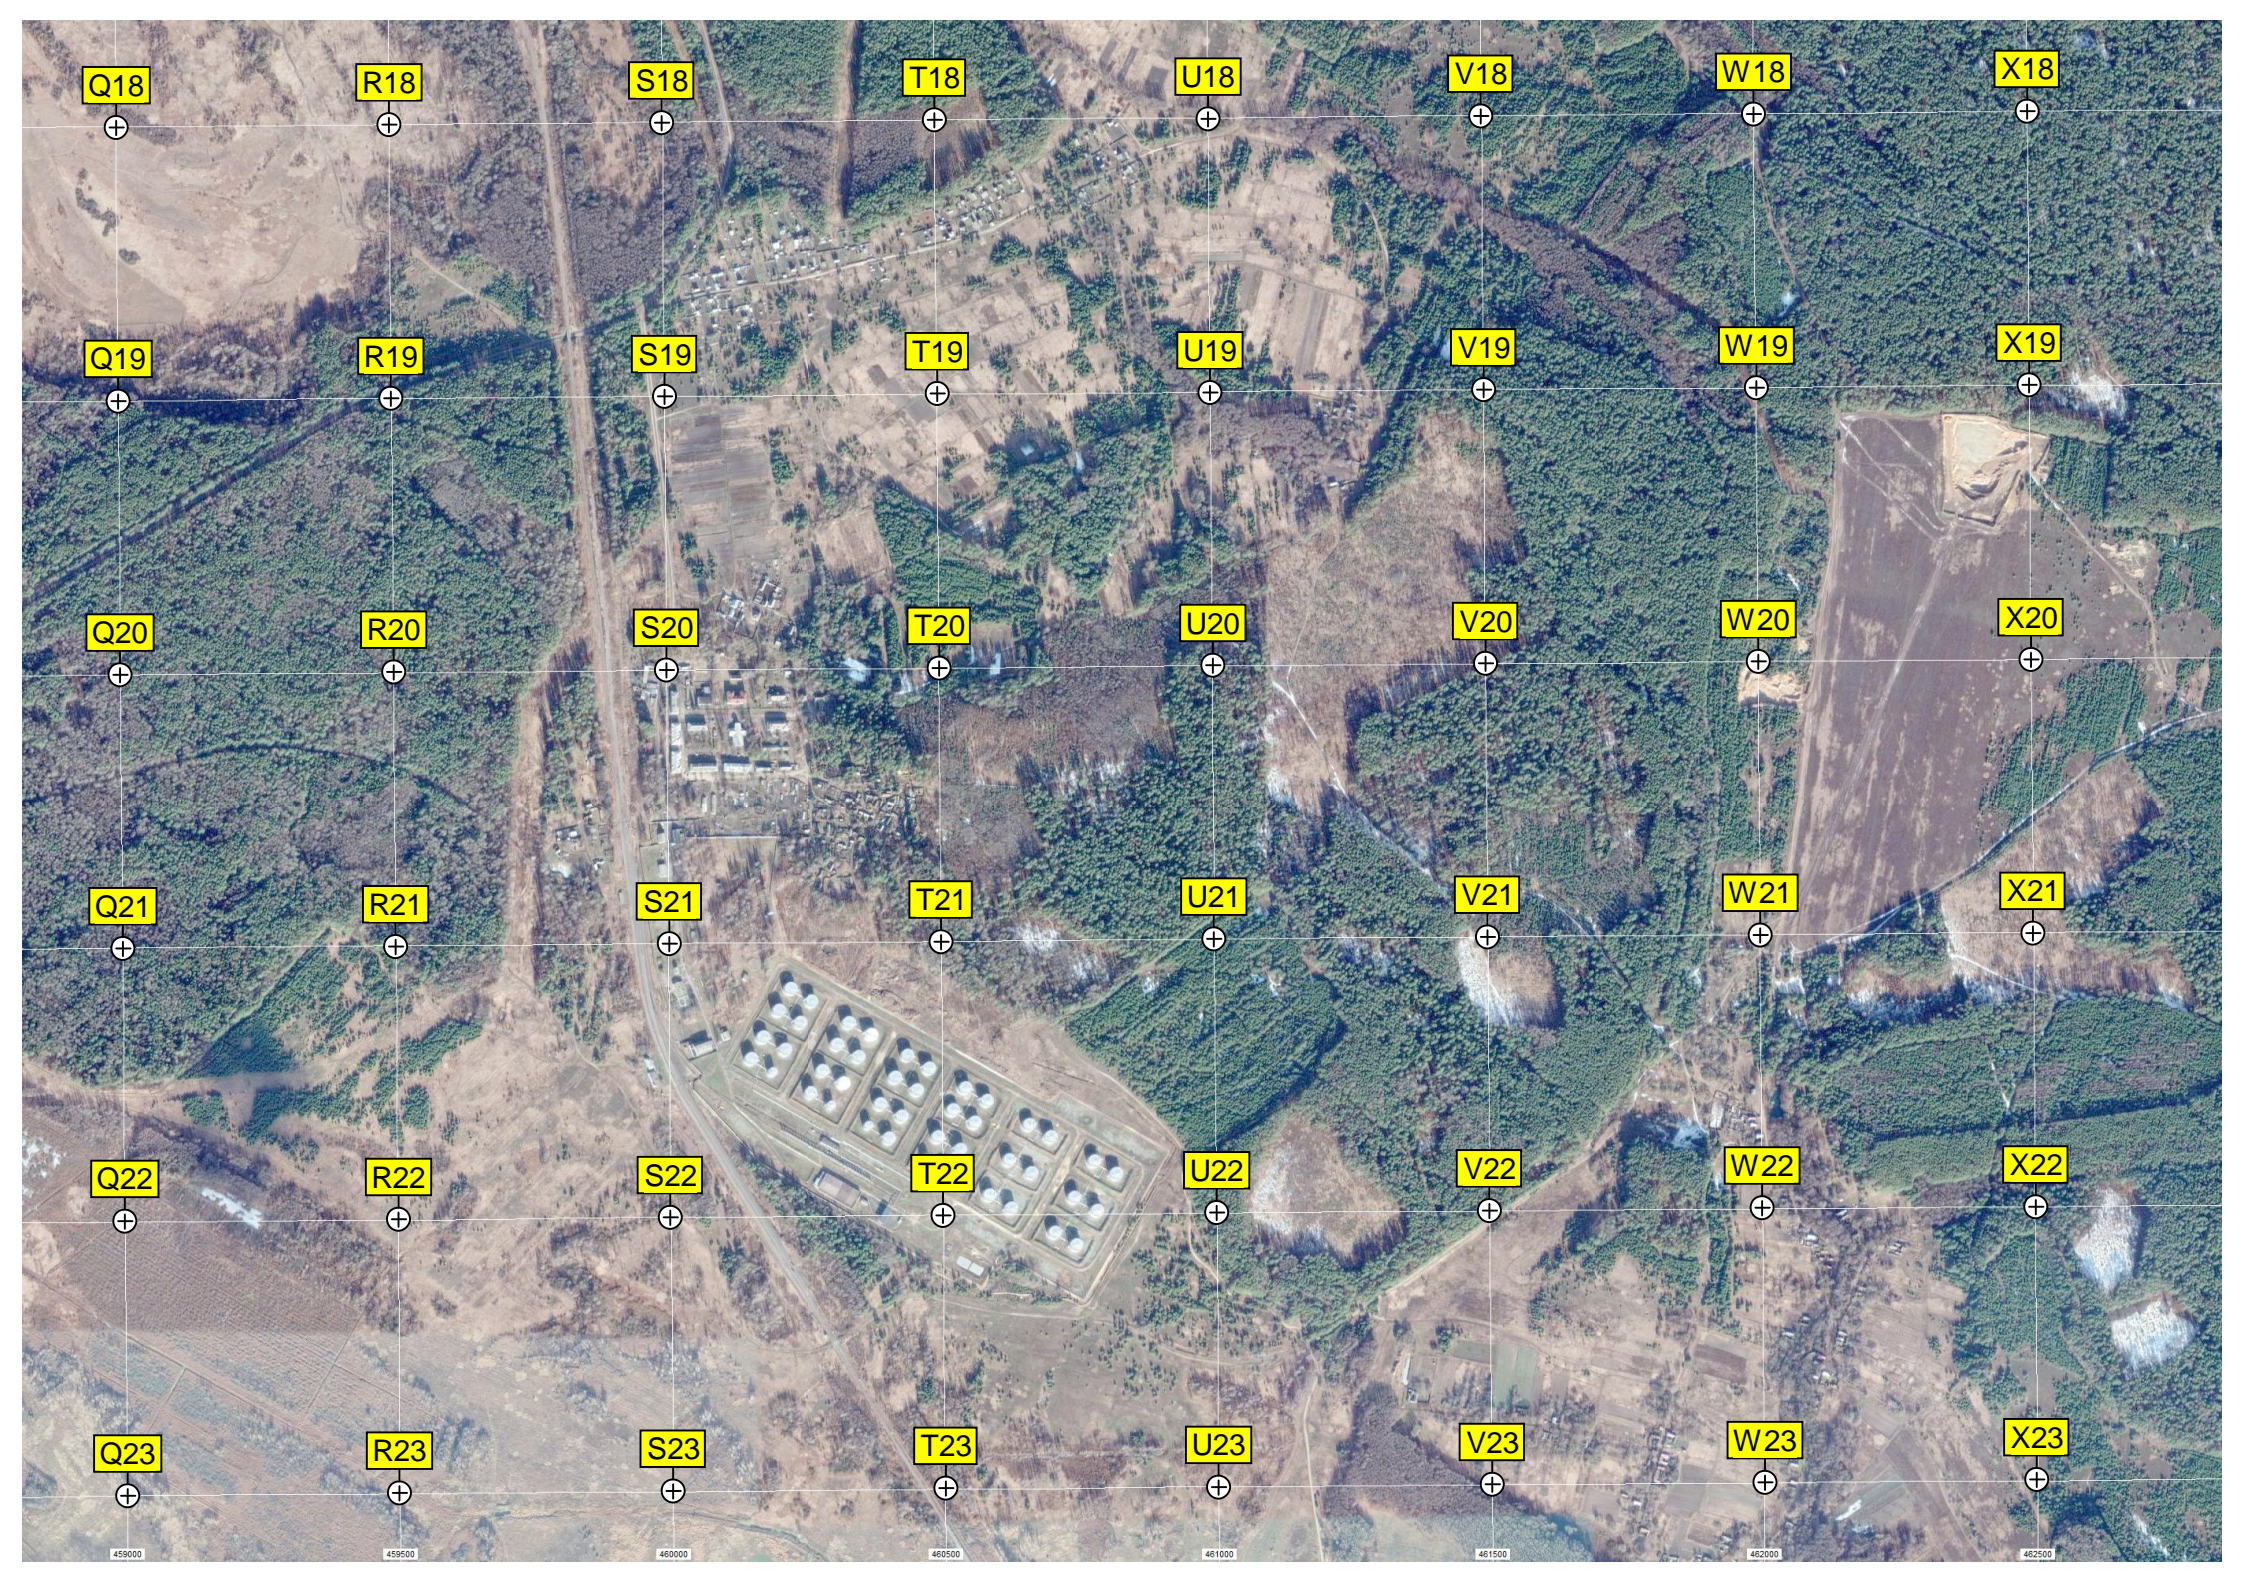

Q18

R18

S18

T18

U18

V18

W18

X18

Q19

R19

S19

T19

U19

V19

W19

X19

Q20

R20

S20

T20

U20

V20

W20

X20

Q21

R21

S21

T21

U21

V21

W21

X21

Q22

R22

S22

T22

U22

V22

W22

X22

Q23

R23

S23

T23

U23

V23

W23

X23

459000 459500 460000 460500 461000 461500 462000 462500