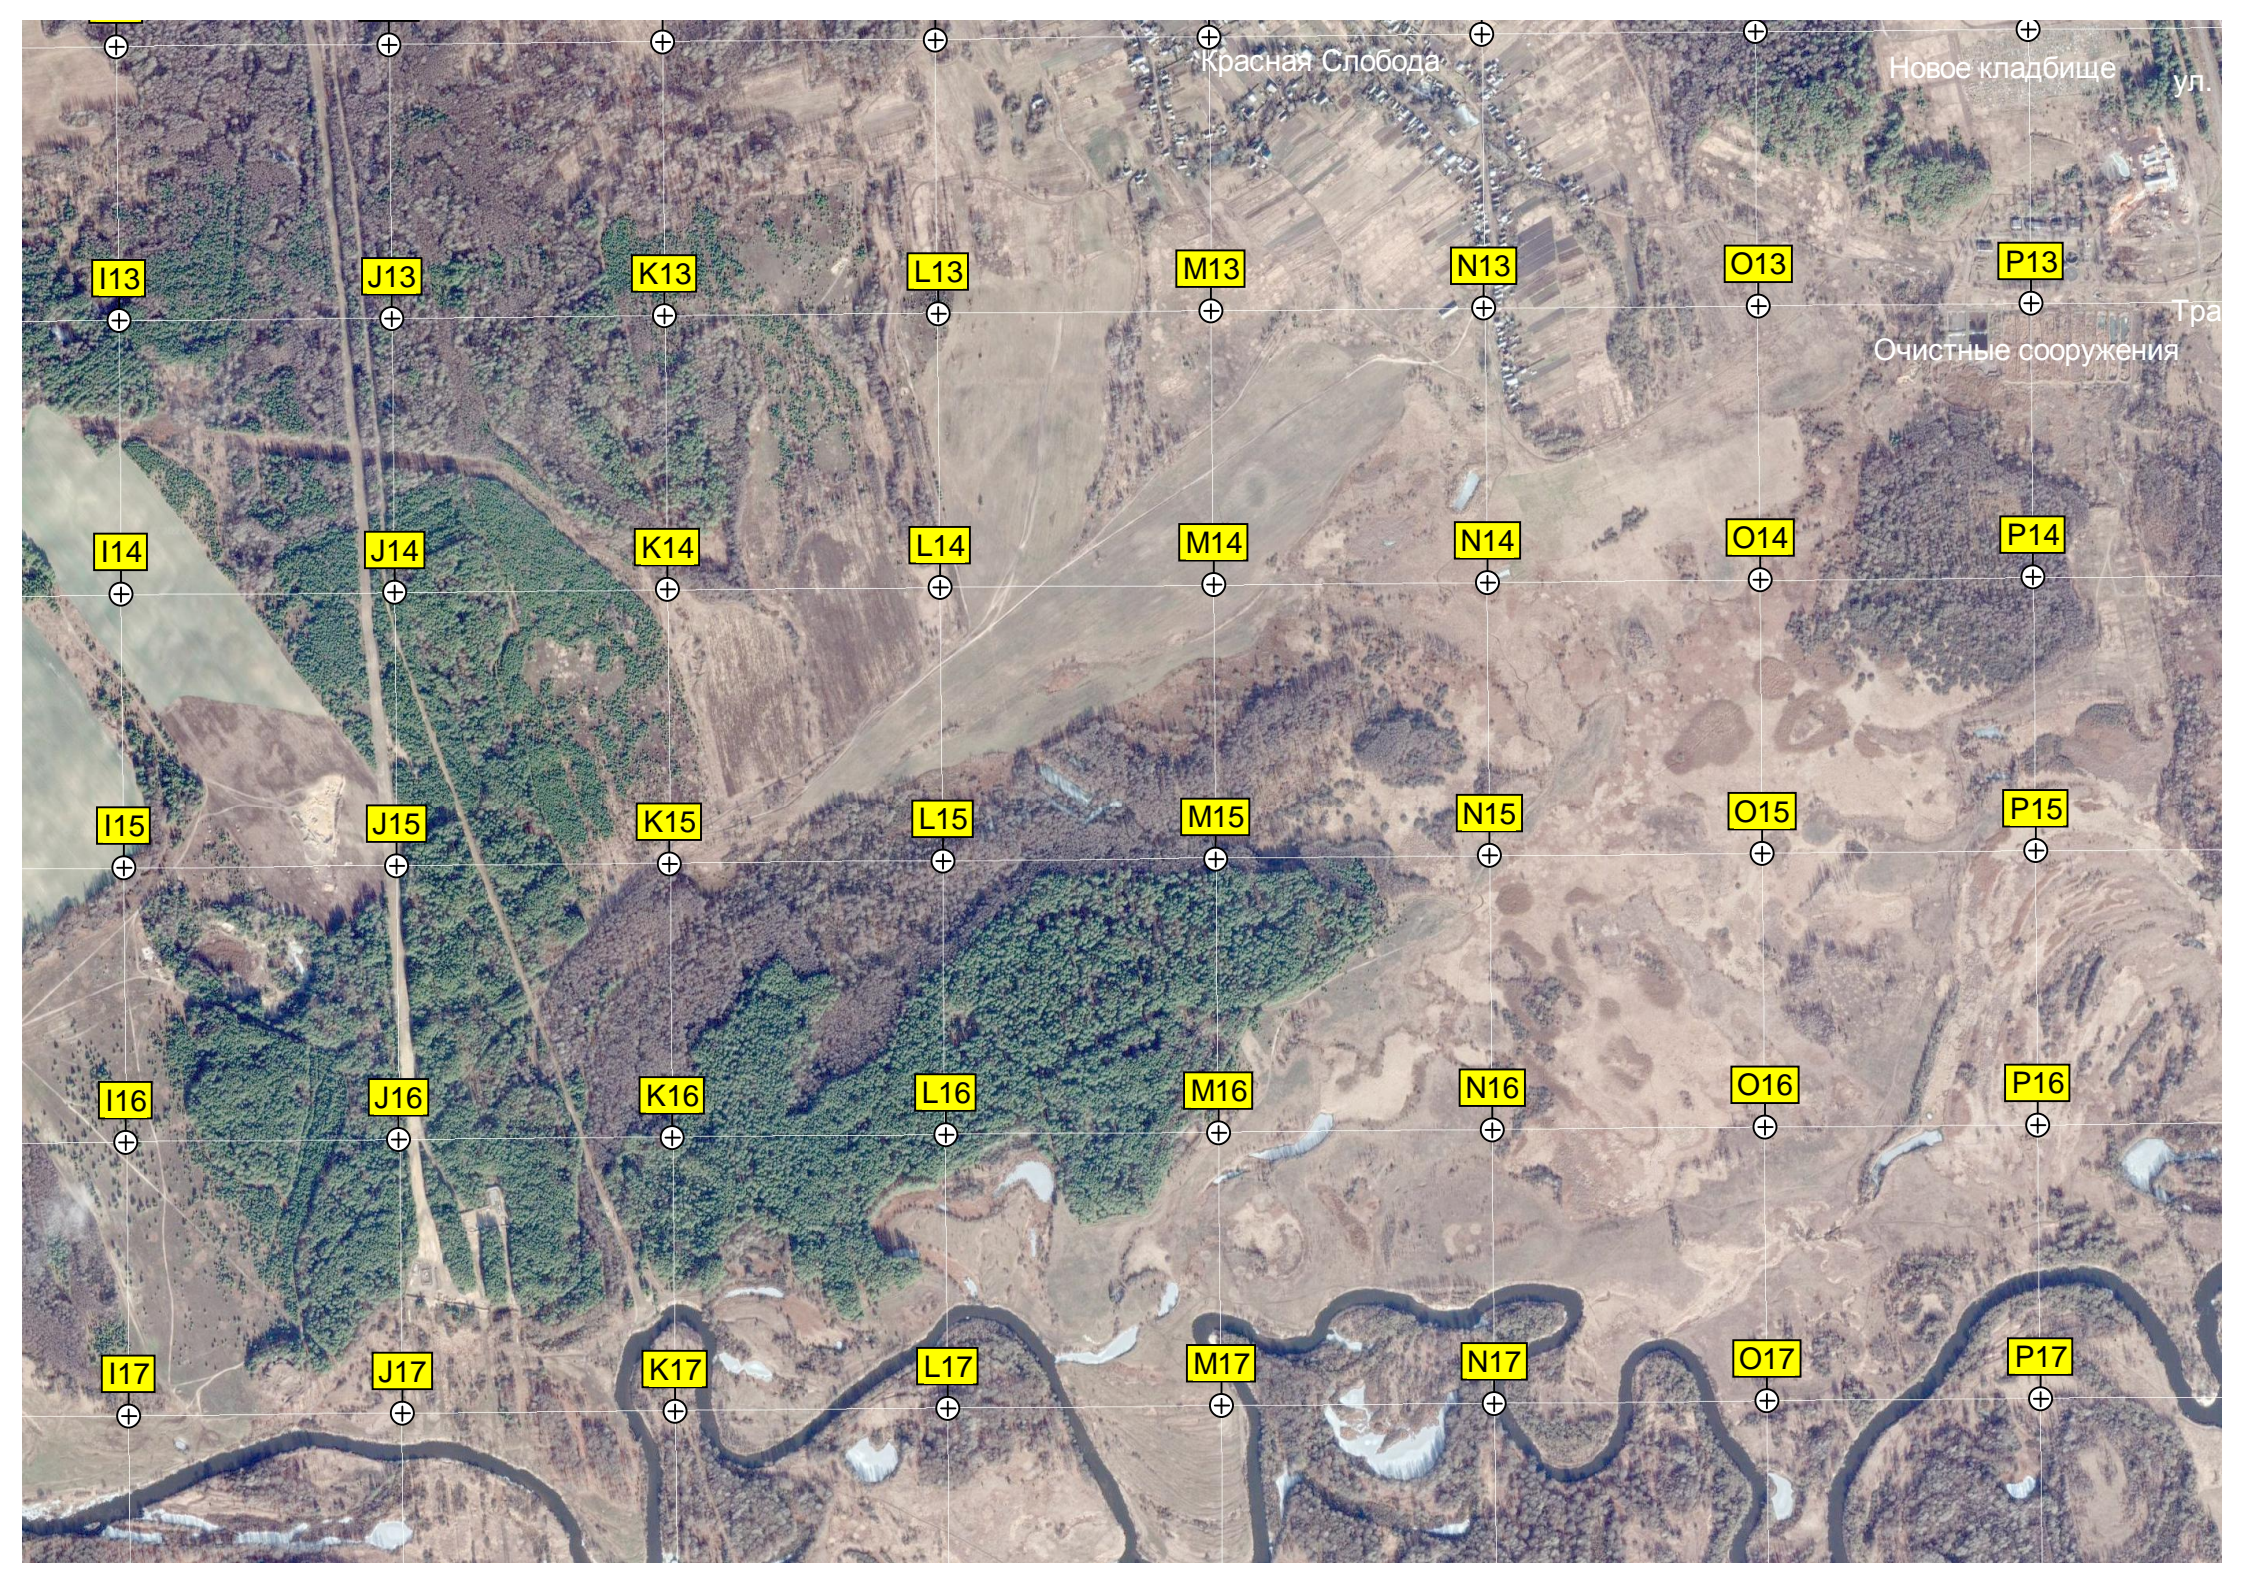

Красная Слобода

Новое кладбище ул.

Очистные сооружения Тра

Очистные сооружения

I13

J13

K13

L13

M13

N13

O13

P13

I14

J14

K14

L14

M14

N14

O14

P14

I15

J15

K15

L15

M15

N15

O15

P15

I16

J16

K16

L16

M16

N16

O16

P16

I17

J17

K17

L17

M17

N17

O17

P17