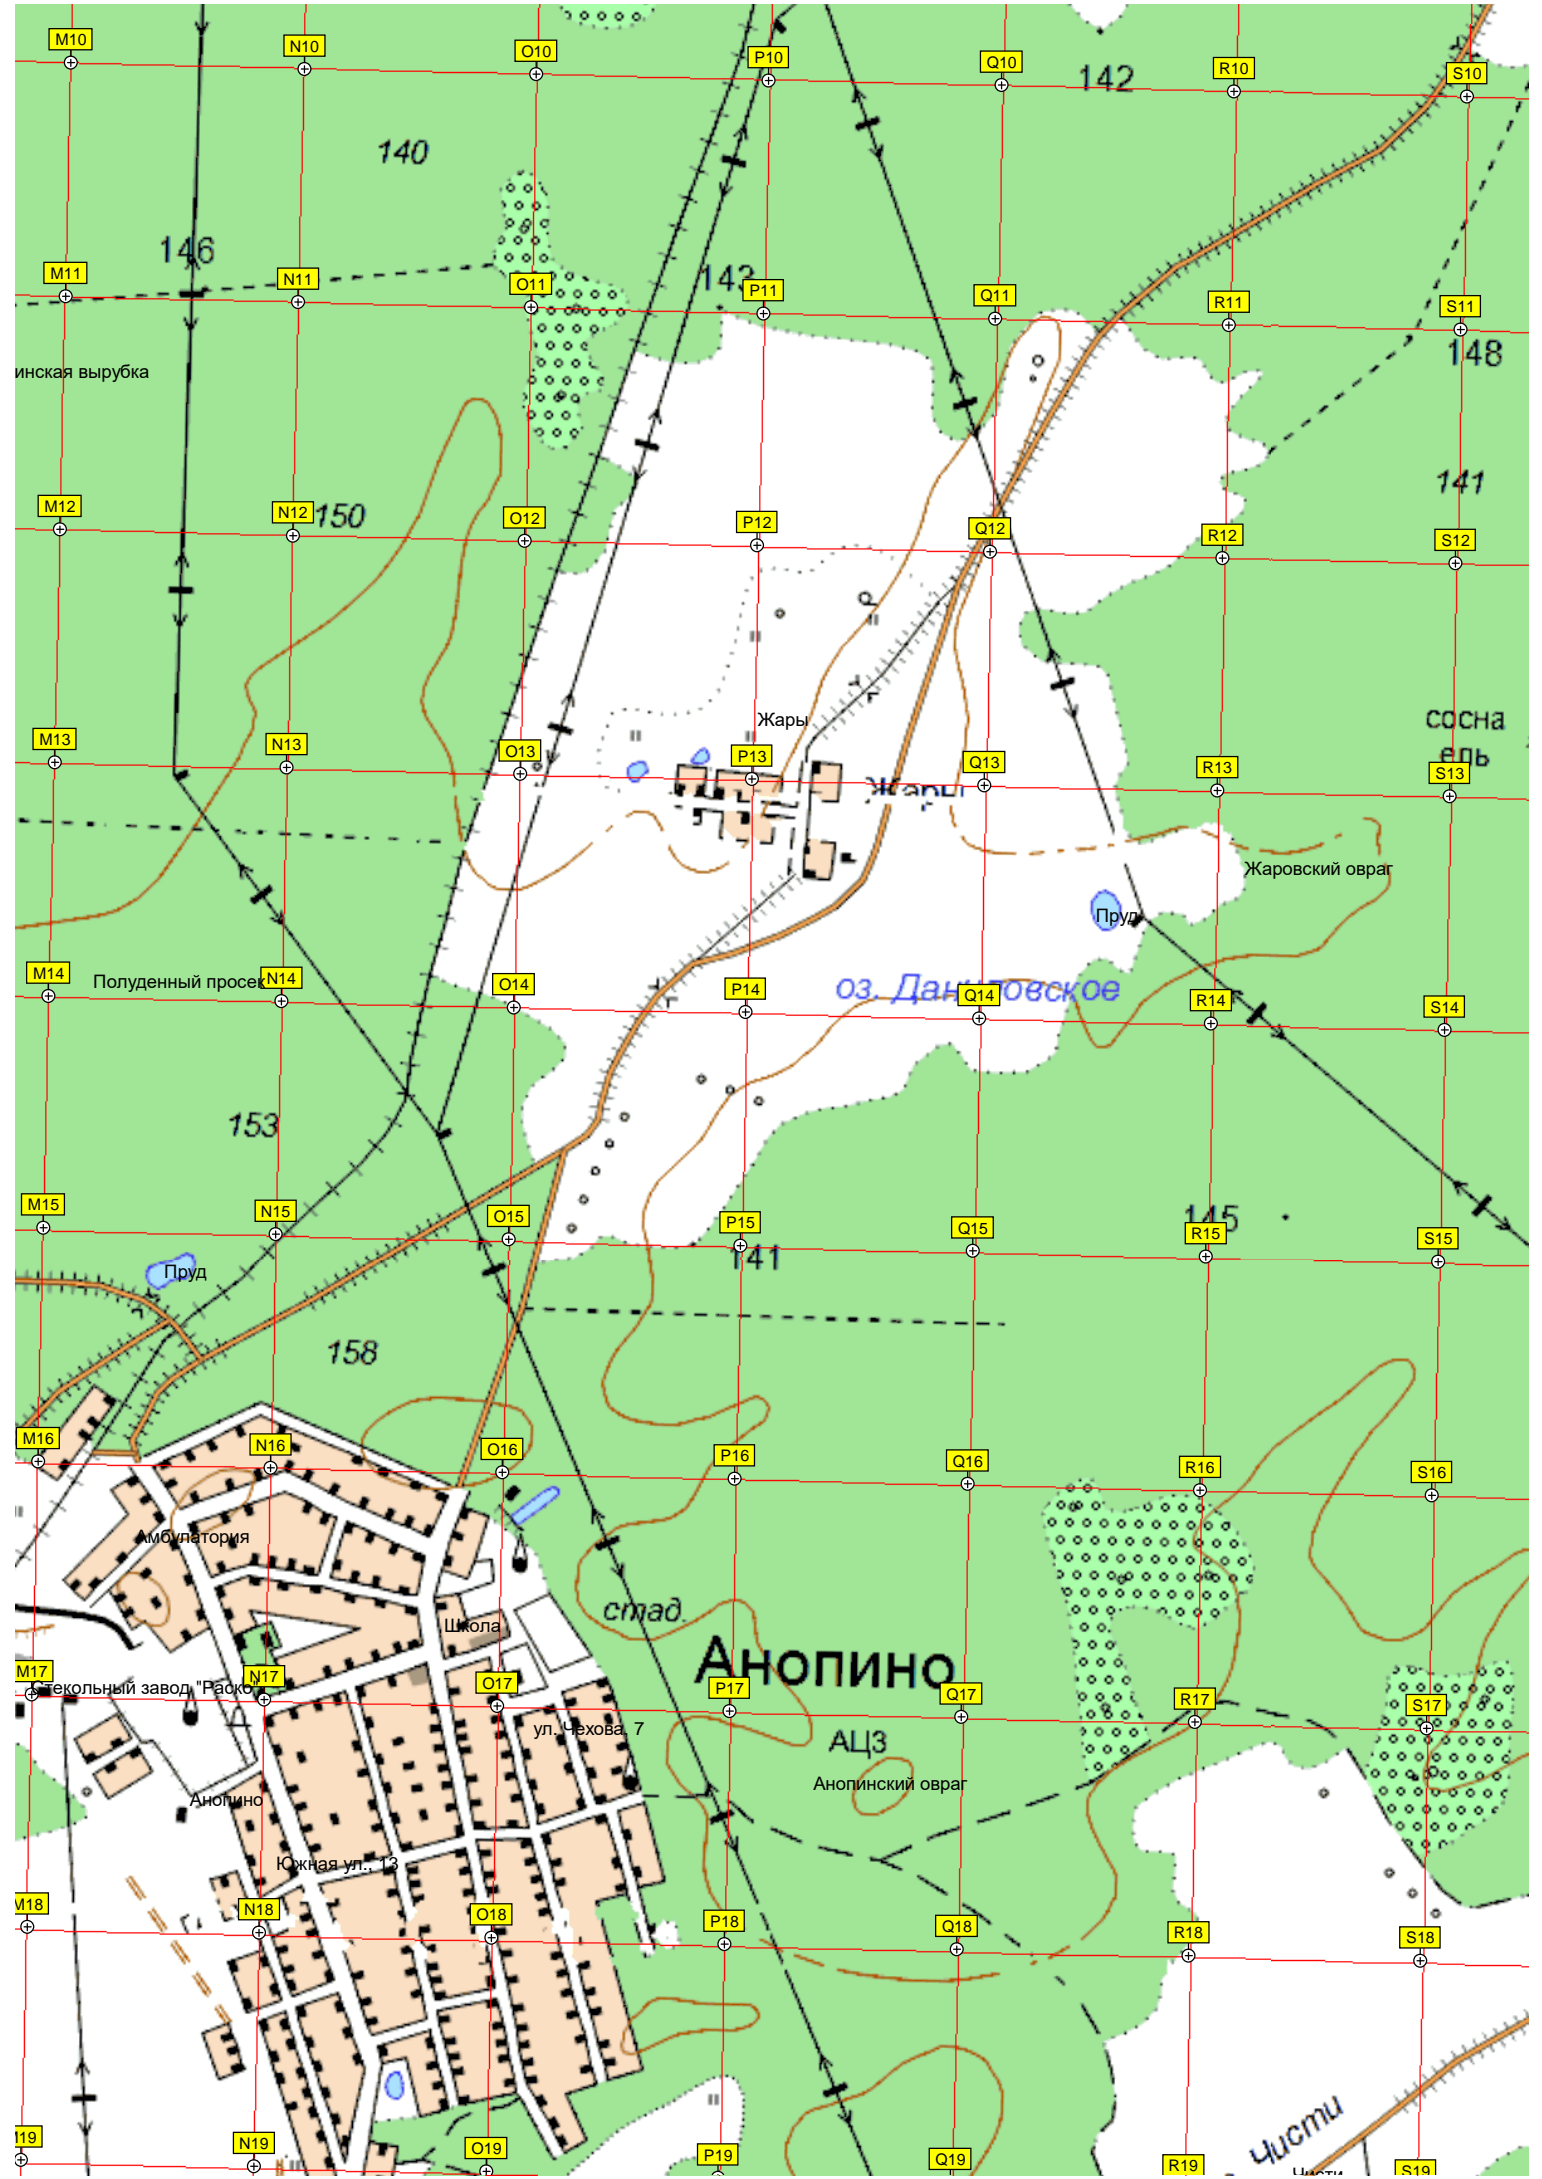

140

142

146

142

148

141

150

сосна
ель

Жаровский овраг

оз. Даньковское

153

141

145

158

АНОПИНО

АЦЗ

Анопинский овраг

студ

ул. Чехова, 7

Южная ул., 13

Анопино

Амбулатория

Школа

инская вырубка

Полуденный просе

Цистми