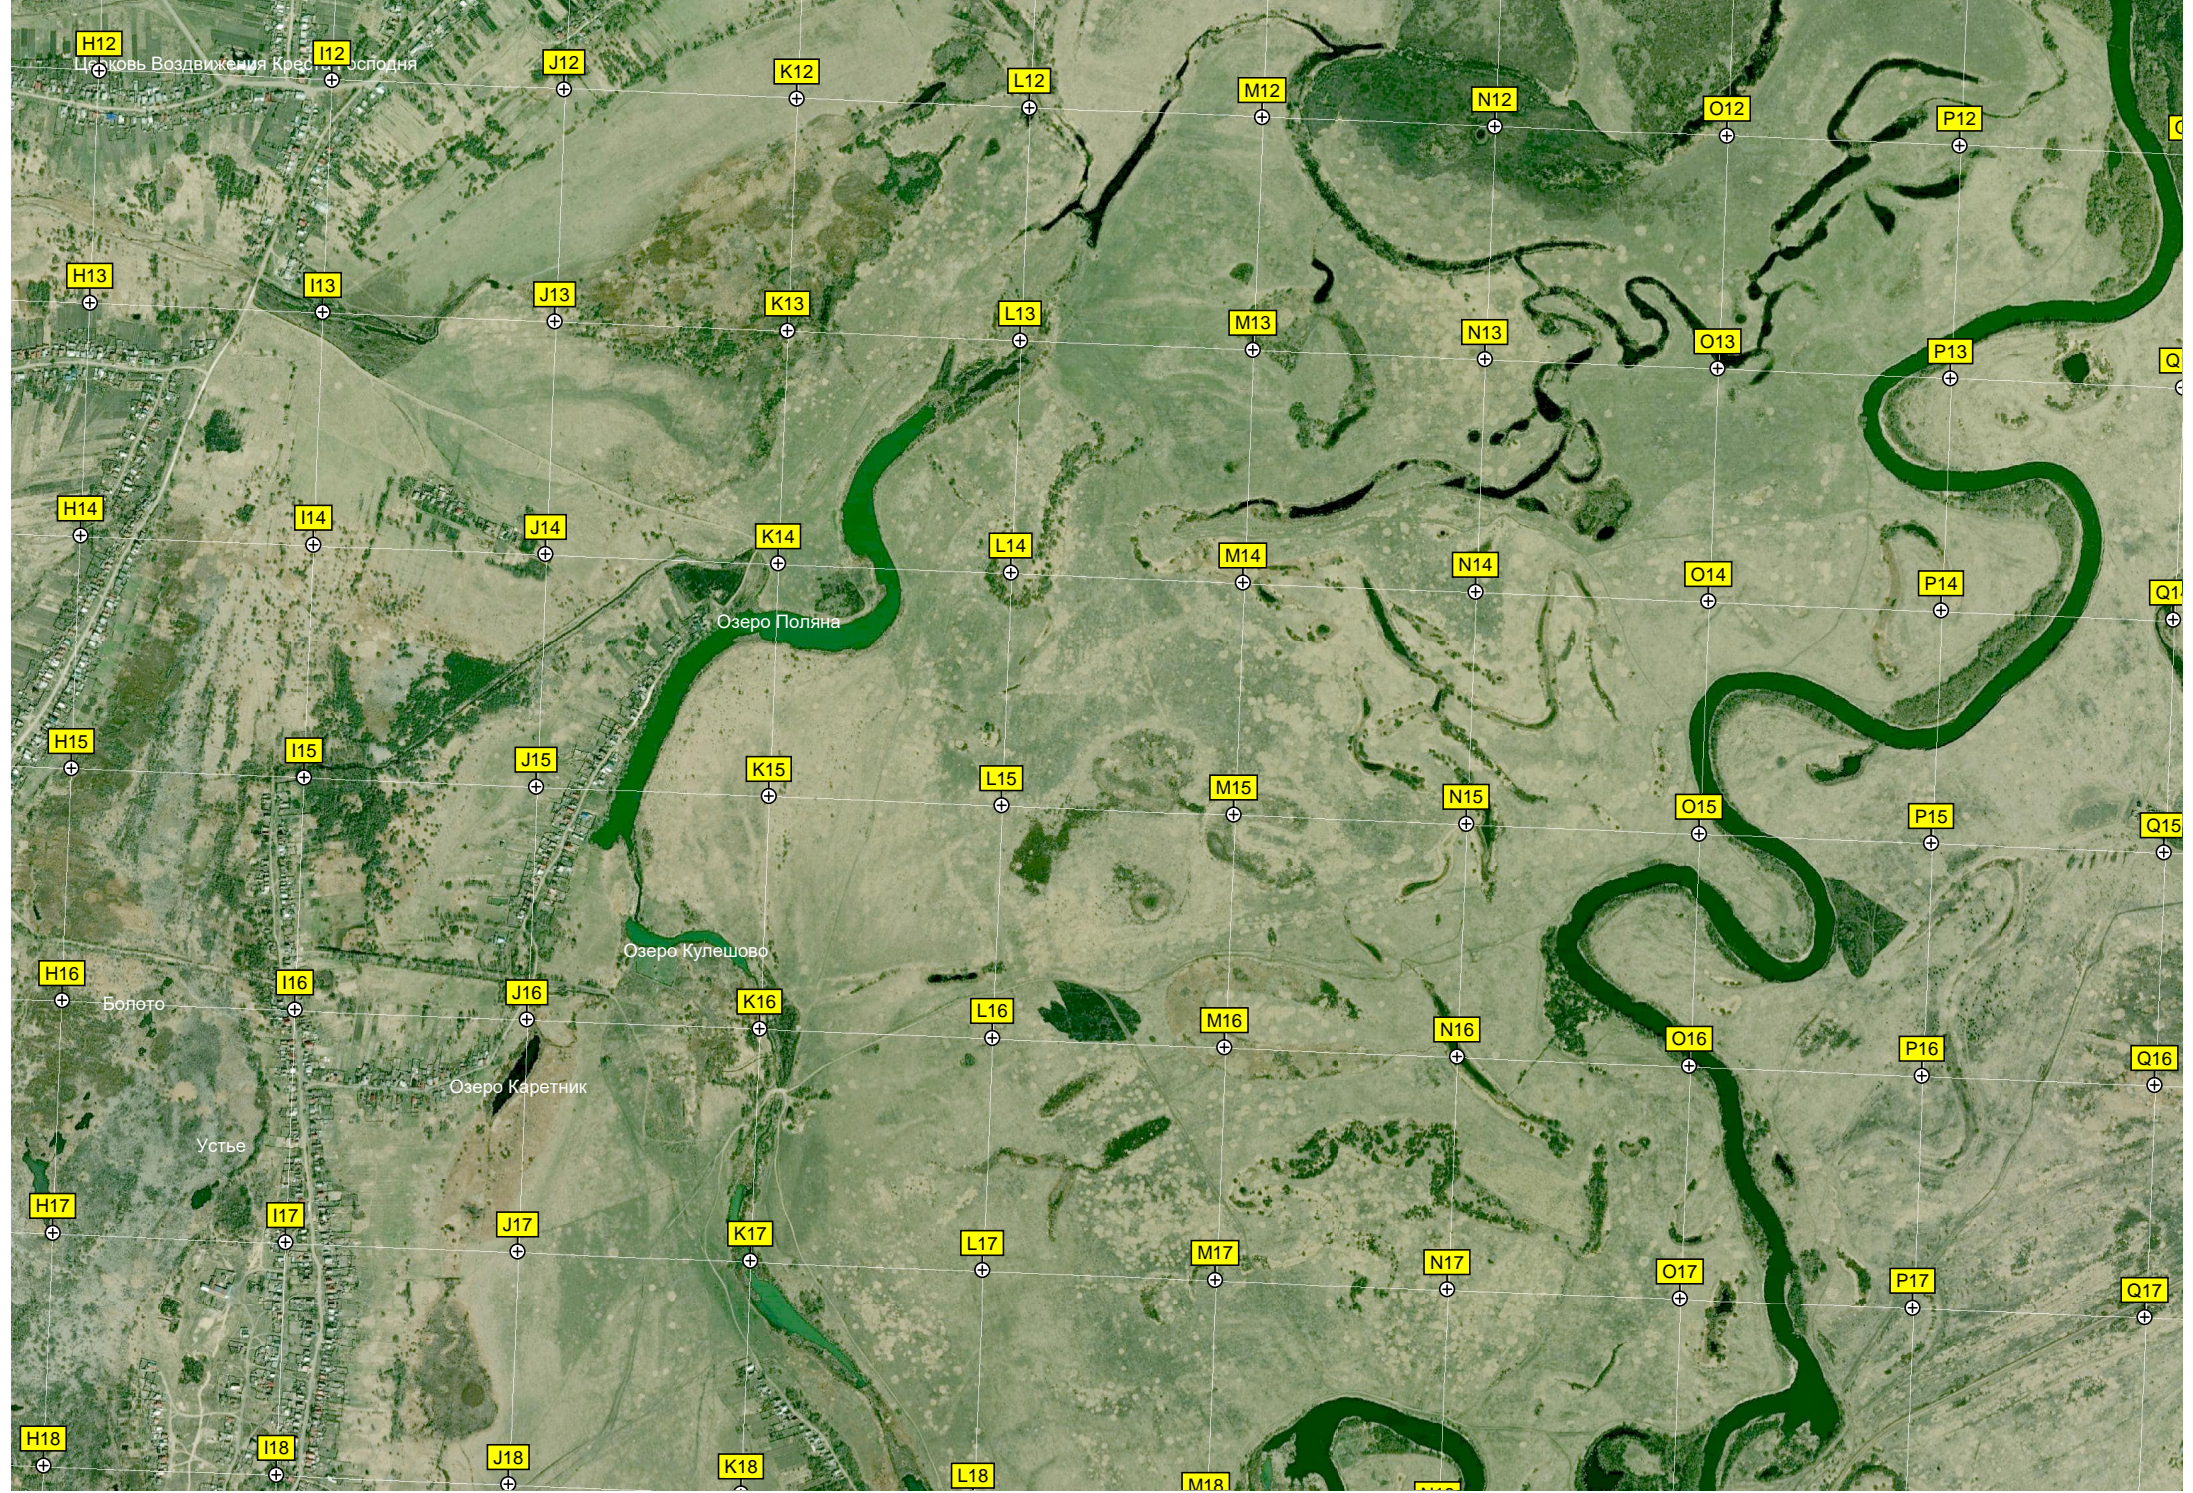

Бранная башня Рожновского

H12

I12

J12

K12

L12

M12

N12

O12

P12

Q12

H13

I13

J13

K13

L13

M13

N13

O13

P13

Q13

H14

I14

J14

K14

L14

M14

N14

O14

P14

Q14

H15

I15

J15

K15

L15

M15

N15

O15

P15

Q15

H16

I16

J16

K16

L16

M16

N16

O16

P16

Q16

H17

I17

J17

K17

L17

M17

N17

O17

P17

Q17

H18

I18

J18

K18

L18

M18

N18

Q18

Церковь Воздвижения Креста Господня

Озеро Поляна

Озеро Кулешово

Озеро Каретник

Устье

Болото