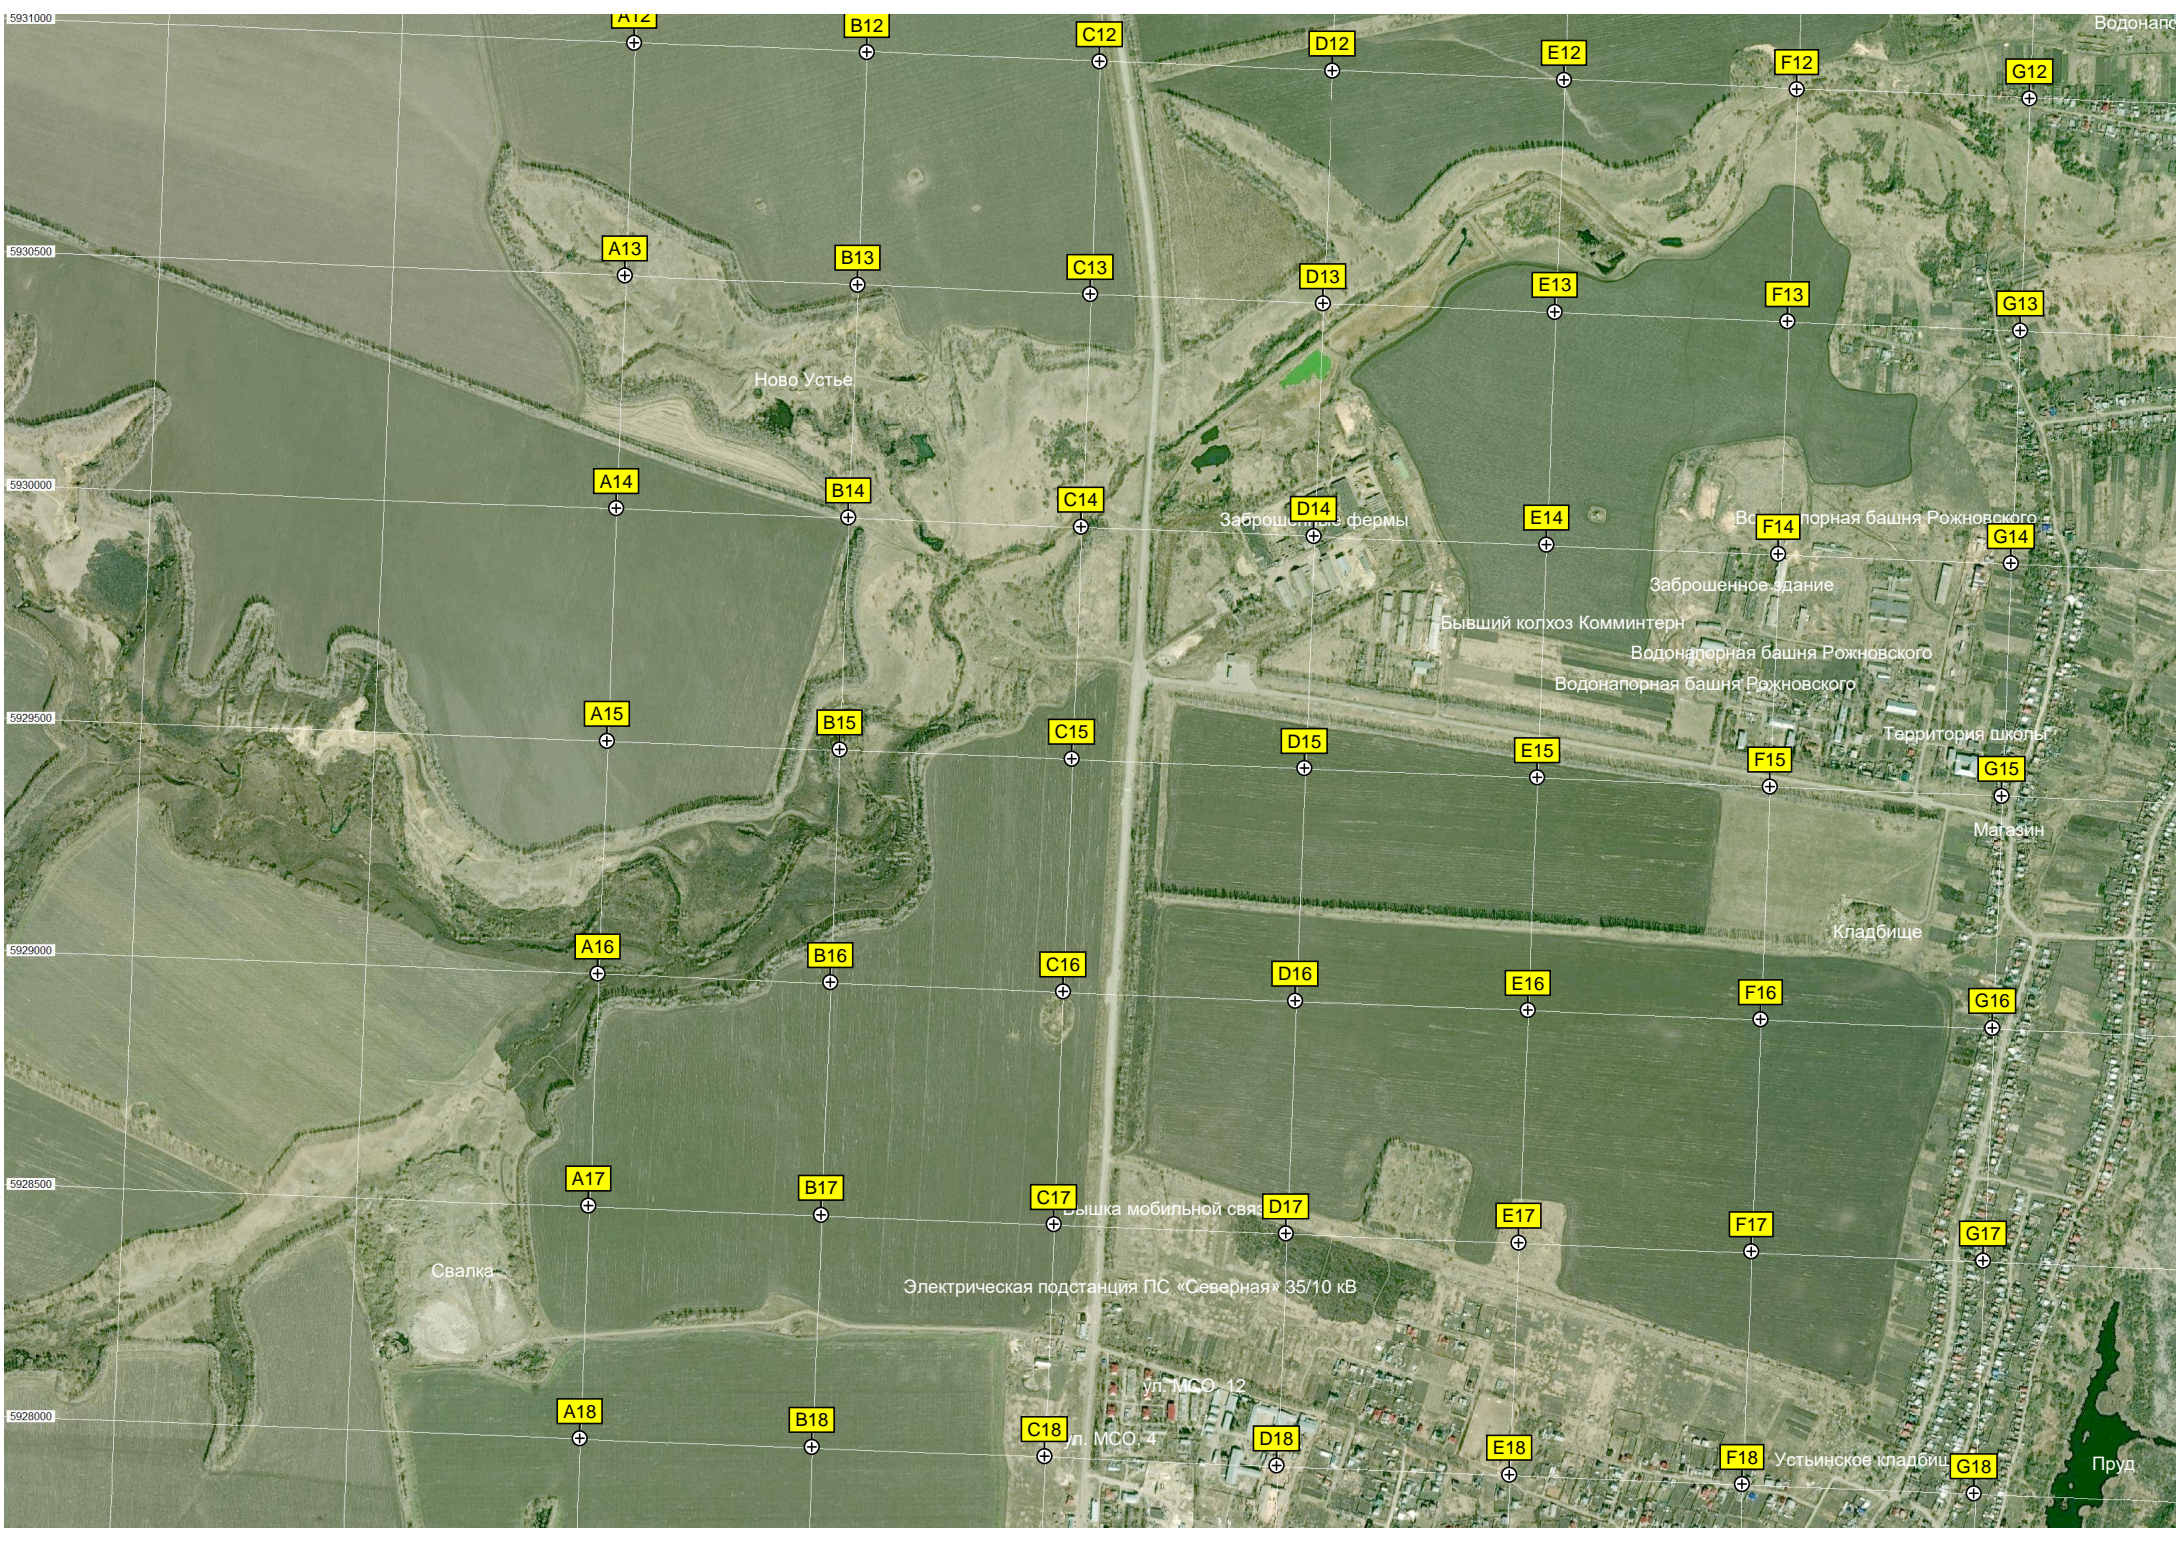

5931000
5930500
5930000
5929500
5929000
5928500
5928000

A12 B12 C12 D12 E12 F12 G12
A13 B13 C13 D13 E13 F13 G13
A14 B14 C14 D14 E14 F14 G14
A15 B15 C15 D15 E15 F15 G15
A16 B16 C16 D16 E16 F16 G16
A17 B17 C17 D17 E17 F17 G17
A18 B18 C18 D18 E18 F18 G18

Ново Устье

Заброшенная ферма

Бывший колхоз Коминтерн

Водонапорная башня Рожновского

Заброшенное здание

Водонапорная башня Рожновского

Водонапорная башня Рожновского

Территория школы

Магазин

Кладбище

Свалка

Электрическая подстанция ПС «Северная» 35/10 кВ

ул. МСО 12

ул. МСО 4

Устьинское кладбище

Пруд

Водонапорная башня