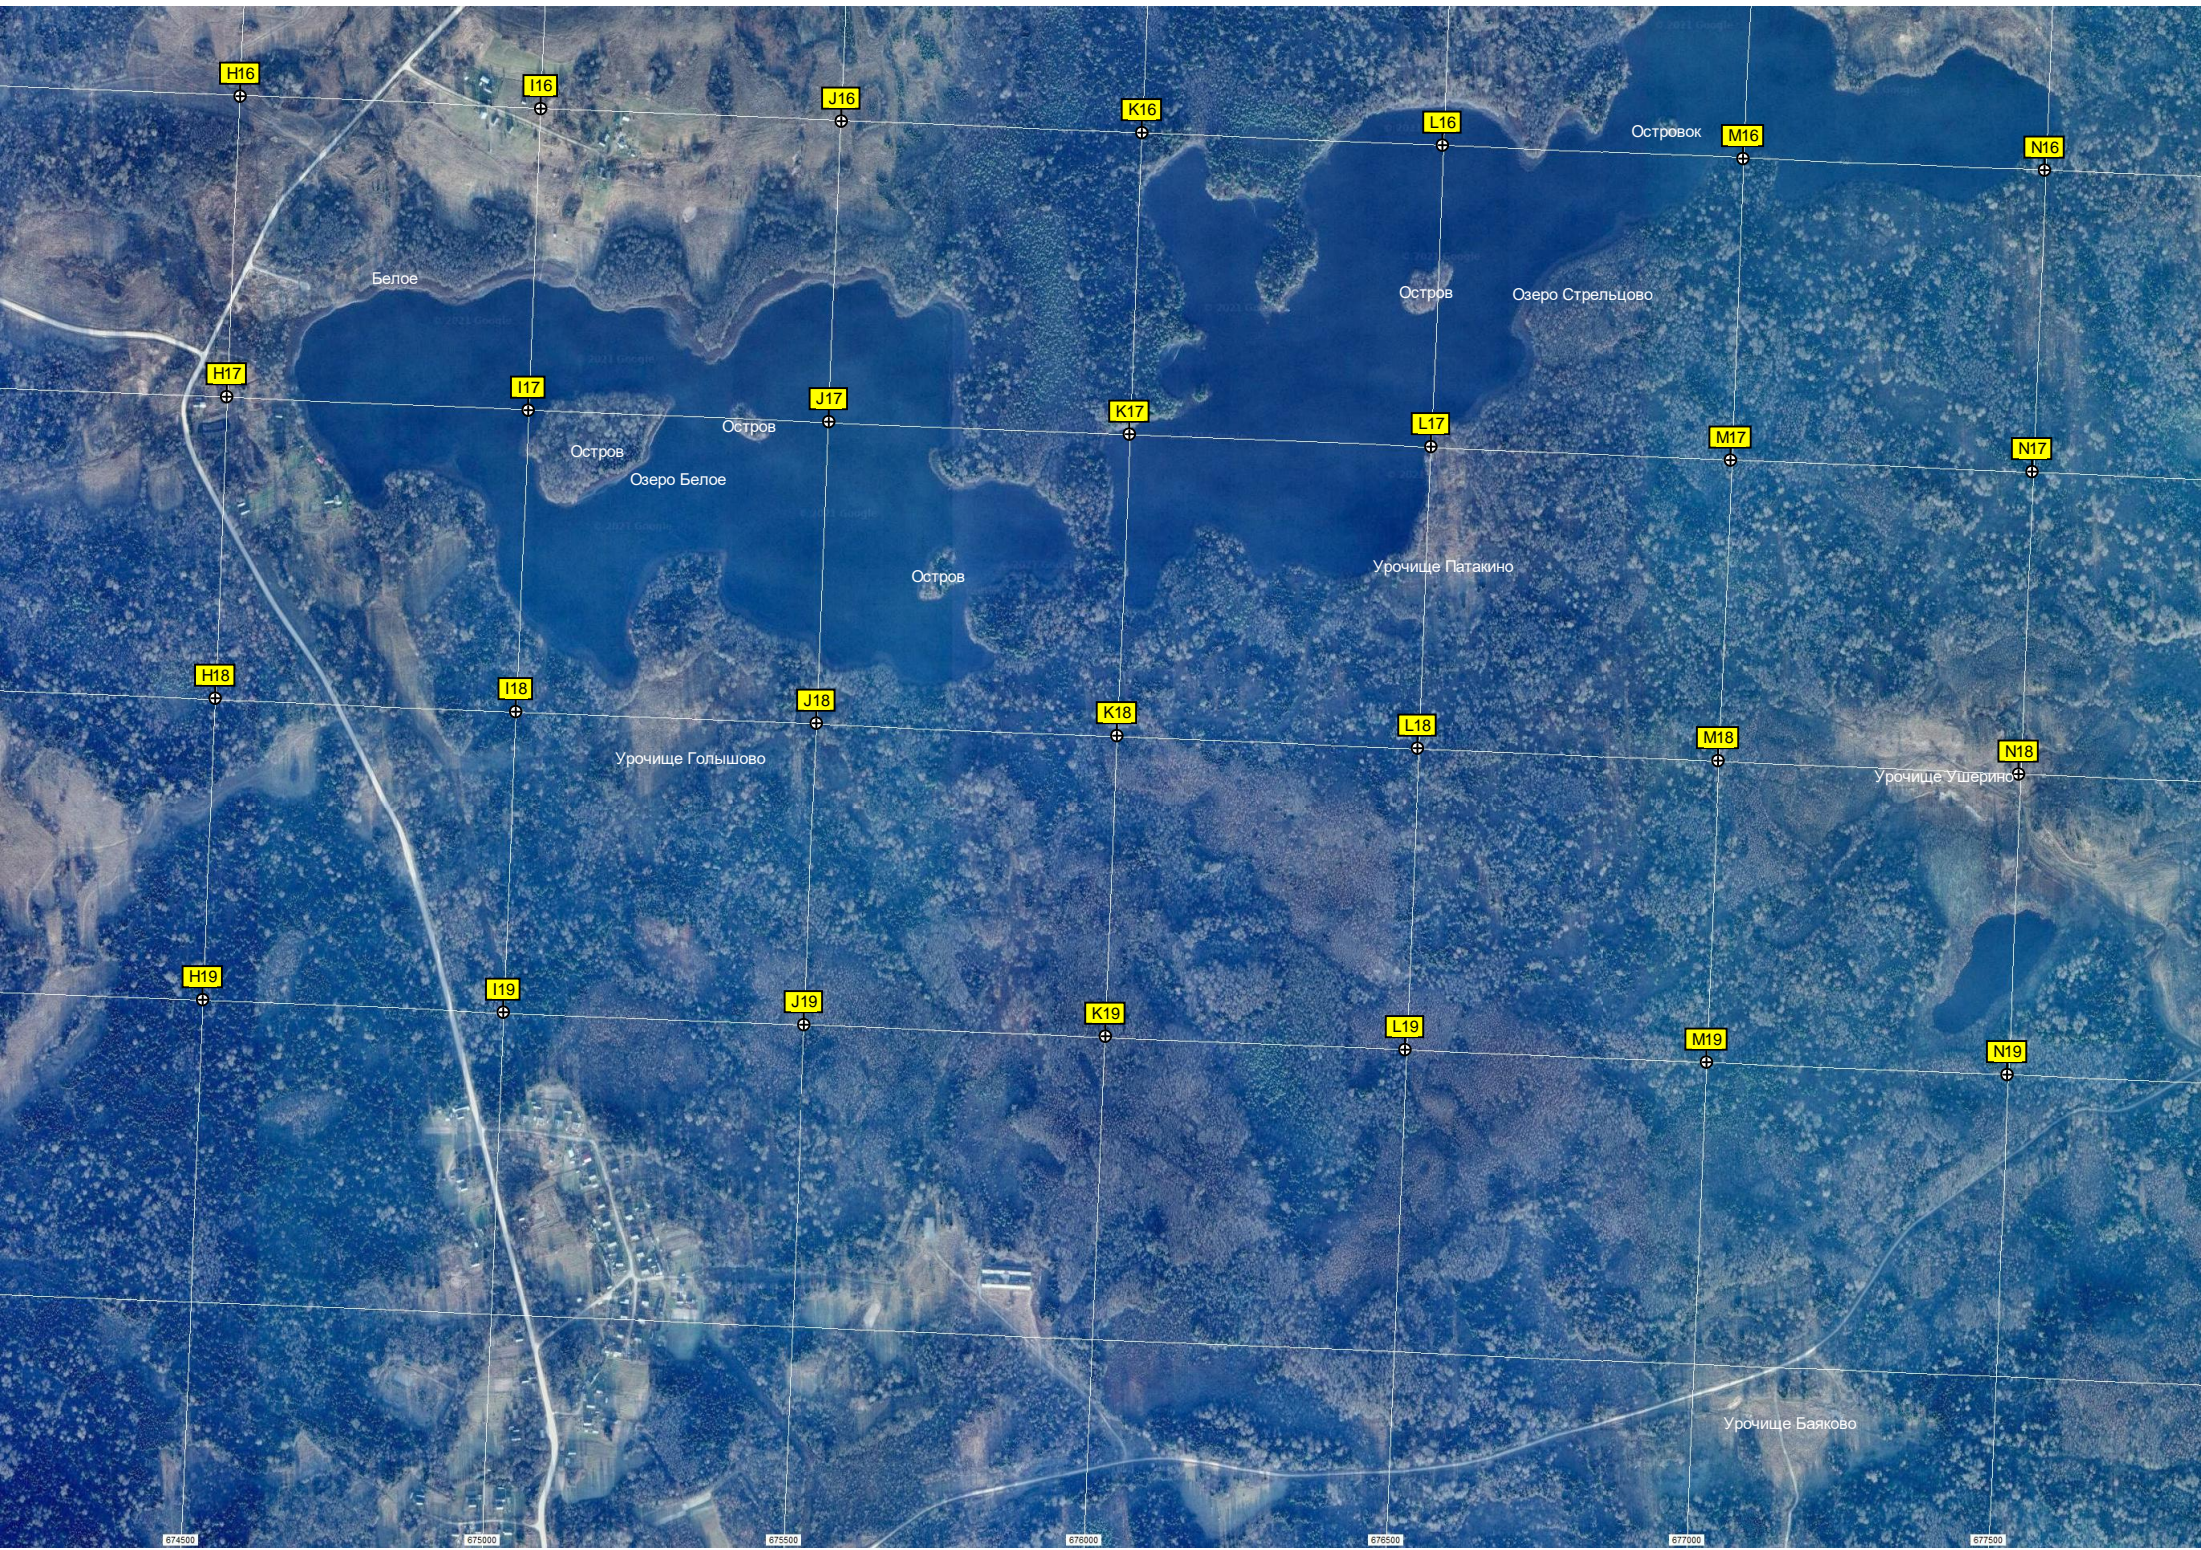

S15

T15

U15

Урочище Толстоухово

Урочище Ромашки

Холм  
Святоволицкий холм

резервуары для биологических стоков

6237500  
6237000  
6236500  
6236000  
6235500