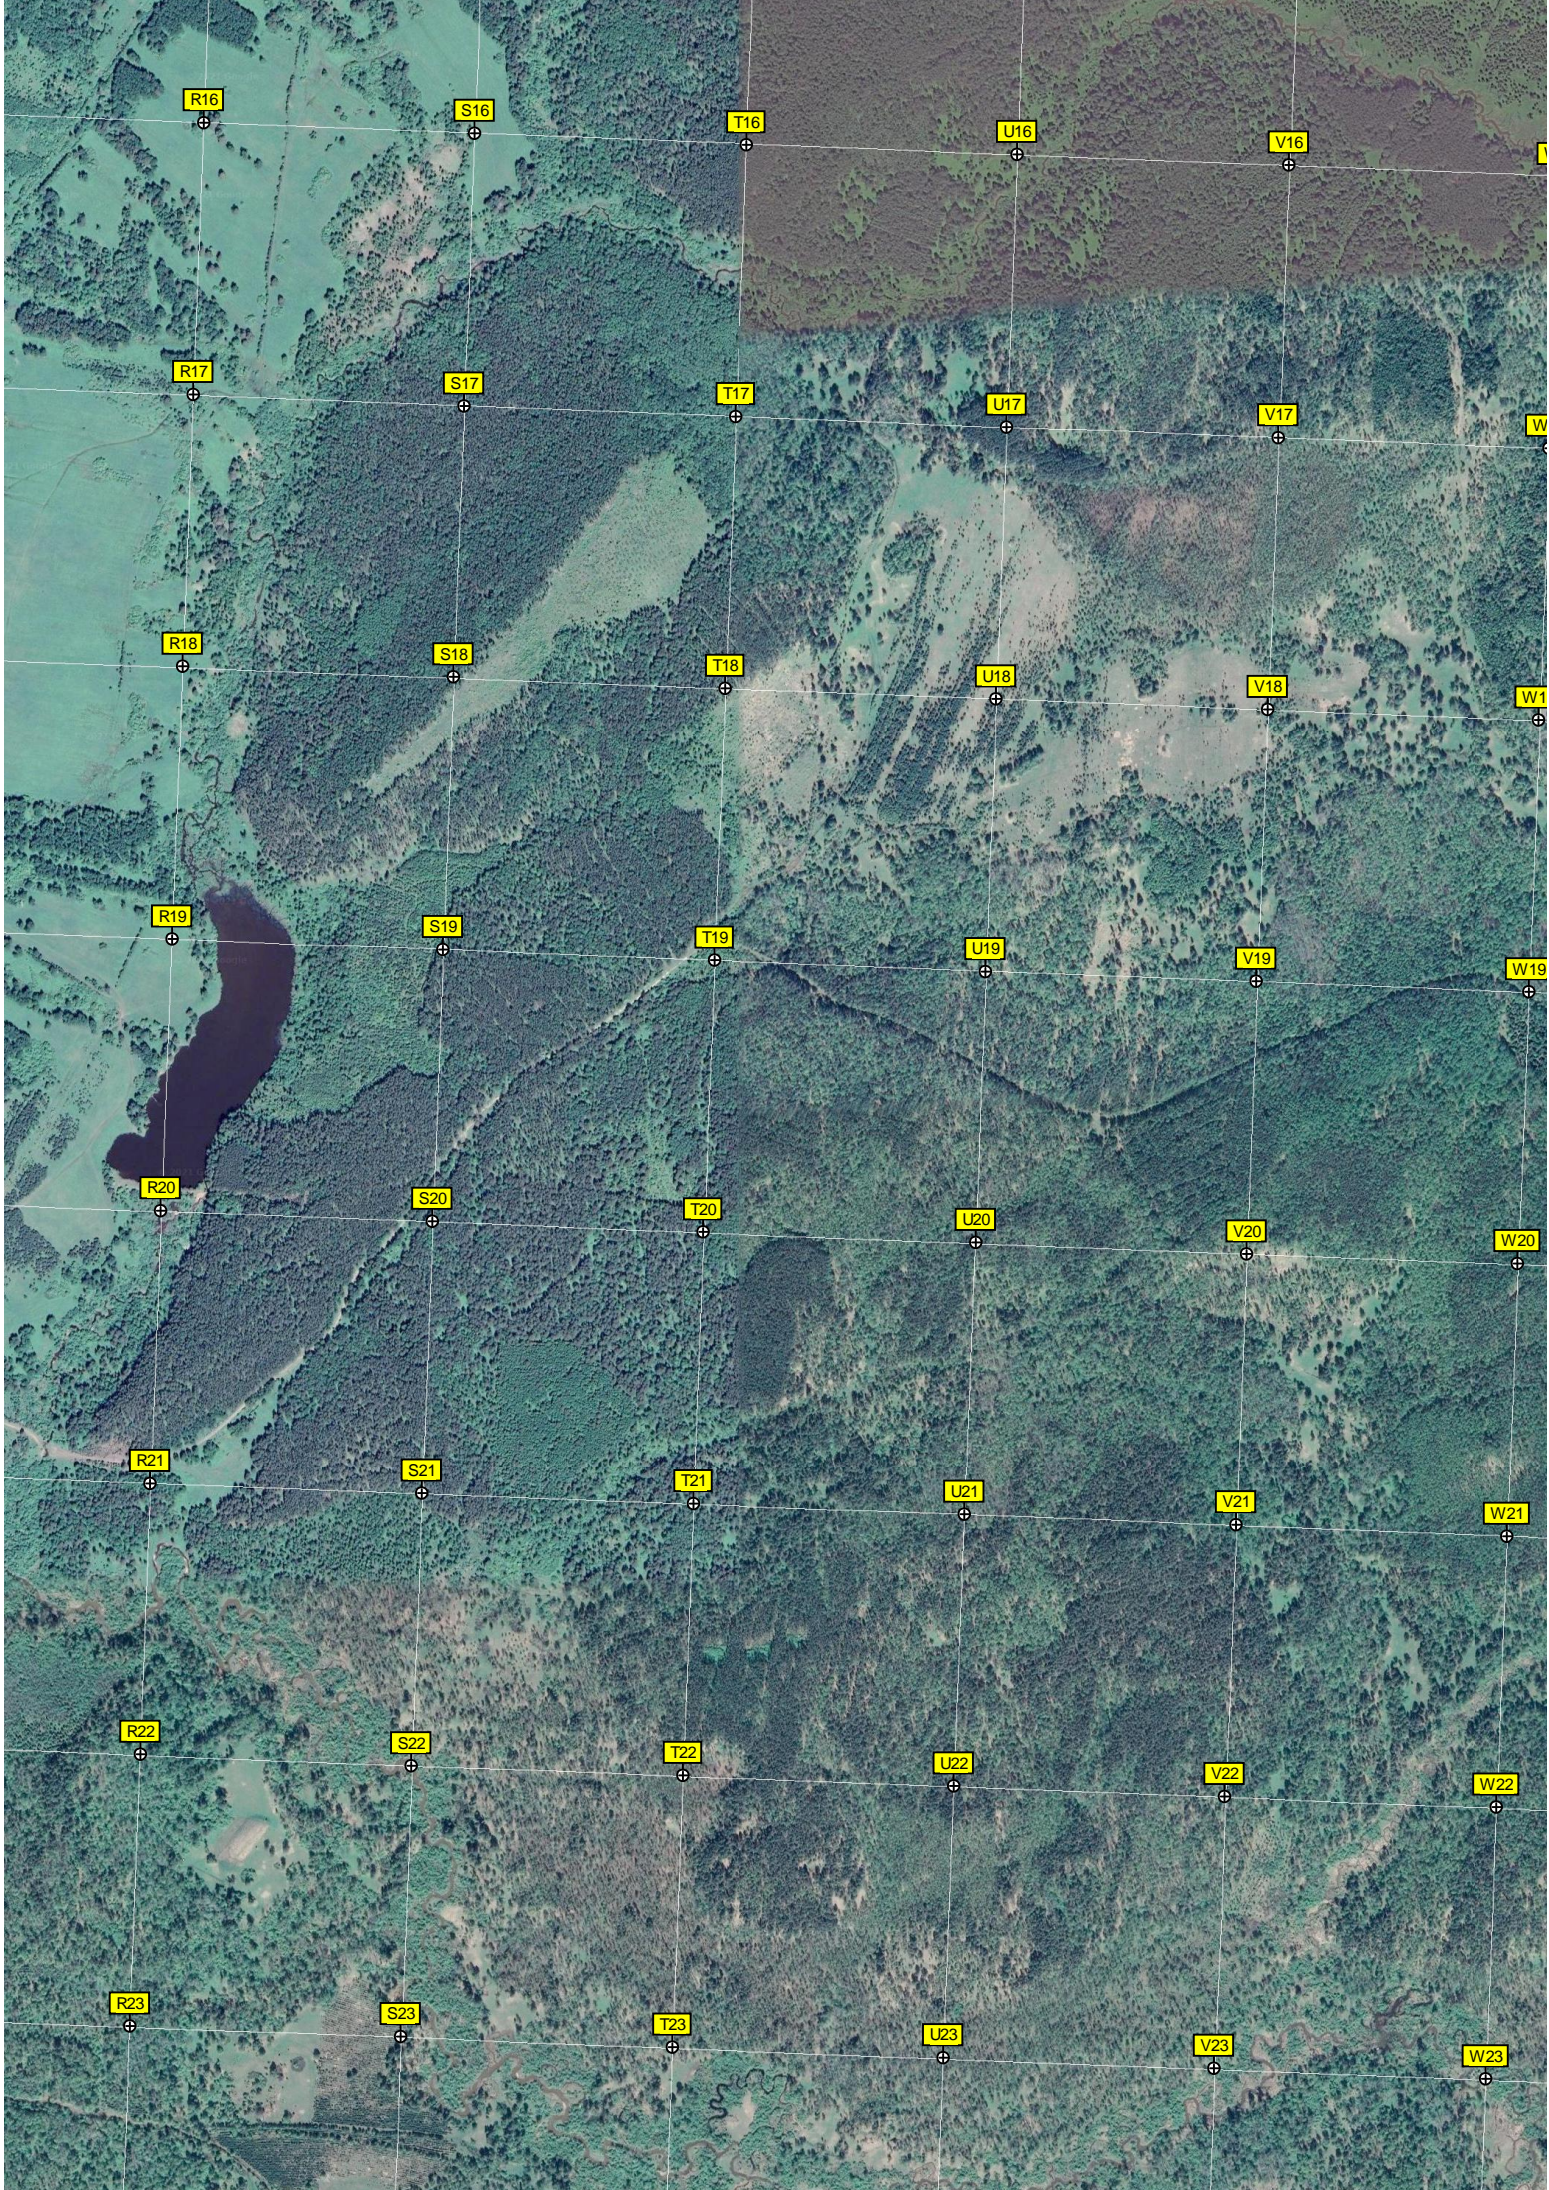

I23

J23

K23

Школа

Гидрологический пост р. Большая Арша - Вознесенка

авт. моот Чепел, река Мисаенры

W16

X16